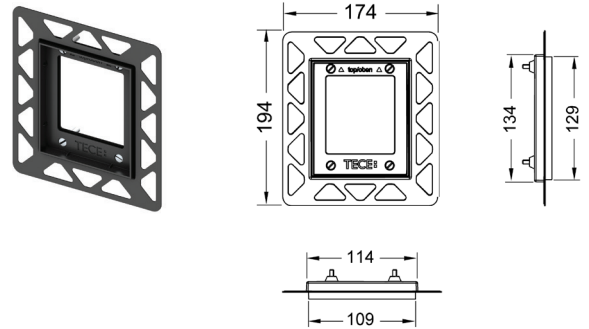

* с покрытием против отпечатков пальцев

Монтажная рамка для установки стеклянных панелей TECEloop Urinal на уровне стены

Регулировка глубины 5-18 мм.

Комплект поставки:

- монтажная рамка;
- инструмент для монтажа / демонтажа панели смыва.