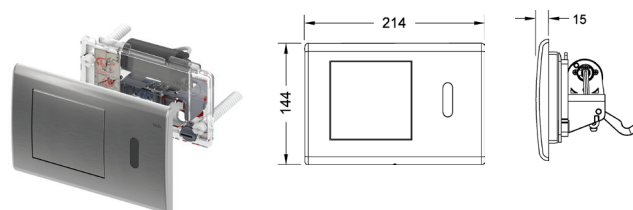

Наименование	Цвет	Артикул	К 1	К 2	€/шт.
TECEplanus	Нержавеющая сталь. Сатин	9 240 352	1 шт.	–	635,56
TECEplanus	Хром глянцевый	9 240 353	1 шт.	–	635,56
TECEplanus	Белый глянцевый	9 240 362	1 шт.	–	635,56