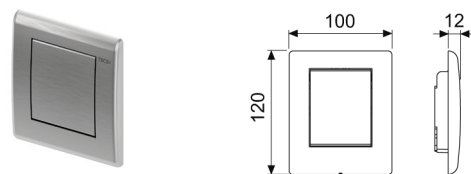

Наименование	Цвет	Артикул	К 1	К 2	€/шт.
TECEplanus	Белый матовый	9 242 312	1 шт.	15 шт.	125,03
TECEplanus	Белый глянцевый	9 242 314	1 шт.	15 шт.	125,03
TECEplanus	Нержавеющая сталь. Сатин	9 242 310	1 шт.	15 шт.	125,03
TECEplanus	Хром глянцевый	9 242 311	1 шт.	15 шт.	125,03