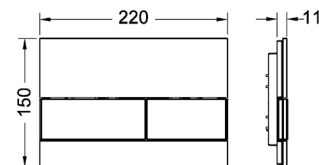

TECEsquare, панель смыва с двумя клавишами стеклянная

Для горизонтальной или вертикальной установки.

Комплект поставки:

- комплект толкателей и крепежных элементов;
- инструкция по установке панели смыва.

Дополнительно приобретается:

- монтажная рамка для установки панели смыва на уровне стены (опционально).