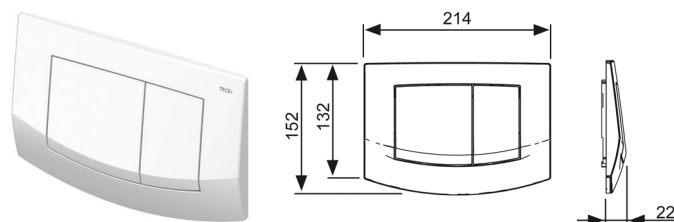

Панели смыва TECEambia отличаются невысокой ценой.

TECEambia, панель смыва с двумя клавишами

Для горизонтальной или вертикальной установки.

Комплект поставки:

- комплект толкателей и крепежных элементов;
- инструкция по установке панели смыва.