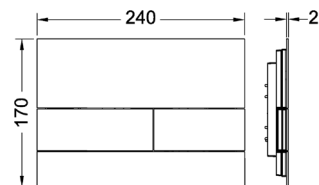

Воспользуйтесь он-лайн конфигуратором панелей смыва на нашем сайте.

TECEsquare, панель смыва с двумя клавишами металлическая

Для горизонтальной или вертикальной установки.

Комплект поставки:

- комплект толкателей и крепежных элементов;
- инструкция по установке панели смыва.