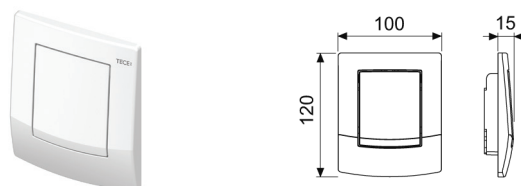

Наименование	Цвет	Артикул	К 1	К 2	€/шт.
TECEambia	Белый	9 242 100	1 шт.	15 шт.	86,44
TECEambia	Белый. Антибактериальная	9 242 140	1 шт.	15 шт.	98,45
TECEambia	Пергамон	9 242 101	1 шт.	15 шт.	98,45
TECEambia	Хром глянцевый	9 242 126	1 шт.	15 шт.	107,11