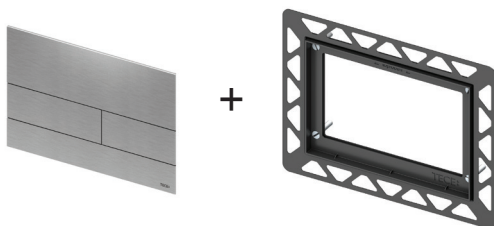

! Для монтажа металлических панелей необходима монтажная рамка арт. 9 240 647 (приобретается отдельно)