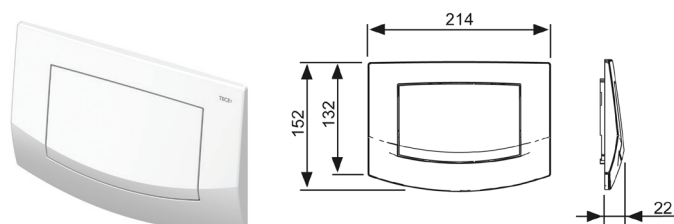

Наименование	Цвет	Артикул	К 1	К 2	€/шт.
TECEambia	Белый	9 240 100	1 шт.	10 шт.	34,59
TECEambia	Белый. Антибактериальная	9 240 140	1 шт.	10 шт.	46,57
TECEambia	Пергамон	9 240 101	1 шт.	10 шт.	42,56
TECEambia	Хром матовый	9 240 125	1 шт.	10 шт.	55,89
TECEambia	Хром глянцевый	9 240 126	1 шт.	10 шт.	55,89

TECEambia Urinal, панель смыва для писсуара

Регулируемый объем смыва: 1, 2 и 4 литра.

Минимальное рабочее давление в системе водоснабжения 0,5 бар.

Комплект поставки:

- картридж;
- толкатель и комплект крепежных элементов;
- инструкция по установке панели смыва.