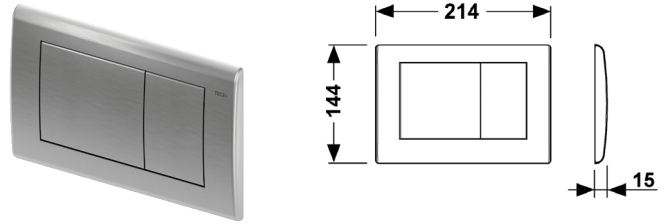

TECEplanus, панель смыва с двумя клавишами

Для горизонтальной или вертикальной установки.

Комплект поставки:

- комплект толкателей и крепежных элементов;
- инструкция по установке панели смыва.

Наименование	Цвет	Артикул	К 1	К 2	€/шт.
TECEplanus	Белый матовый	9 240 322	1 шт.	10 шт.	98,21
TECEplanus	Белый глянцевый	9 240 324	1 шт.	10 шт.	108,57
TECEplanus	Нержавеющая сталь. Сатин	9 240 320	1 шт.	10 шт.	95,75
TECEplanus	Хром глянцевый	9 240 321	1 шт.	10 шт.	95,75

TECEplanus, панель смыва с одной клавишей

Для горизонтальной или вертикальной установки.

Комплект поставки:

- толкатель и комплект крепежных элементов;
- инструкция по установке панели смыва.