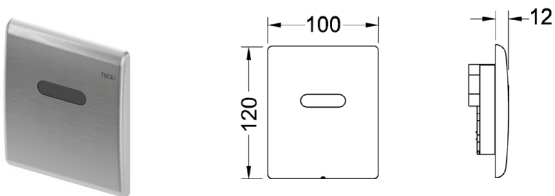

Наименование	Цвет	Артикул	К 1	К 2	€/шт.
TECEplanus	Белый матовый	9 242 355	1 шт.	10 шт.	523,22
TECEplanus	Нержавеющая сталь. Сатин	9 242 352	1 шт.	10 шт.	485,10
TECEplanus	Хром глянцевый	9 242 353	1 шт.	10 шт.	485,10
TECEplanus	Белый глянцевый	9 242 357	1 шт.	10 шт.	638,00