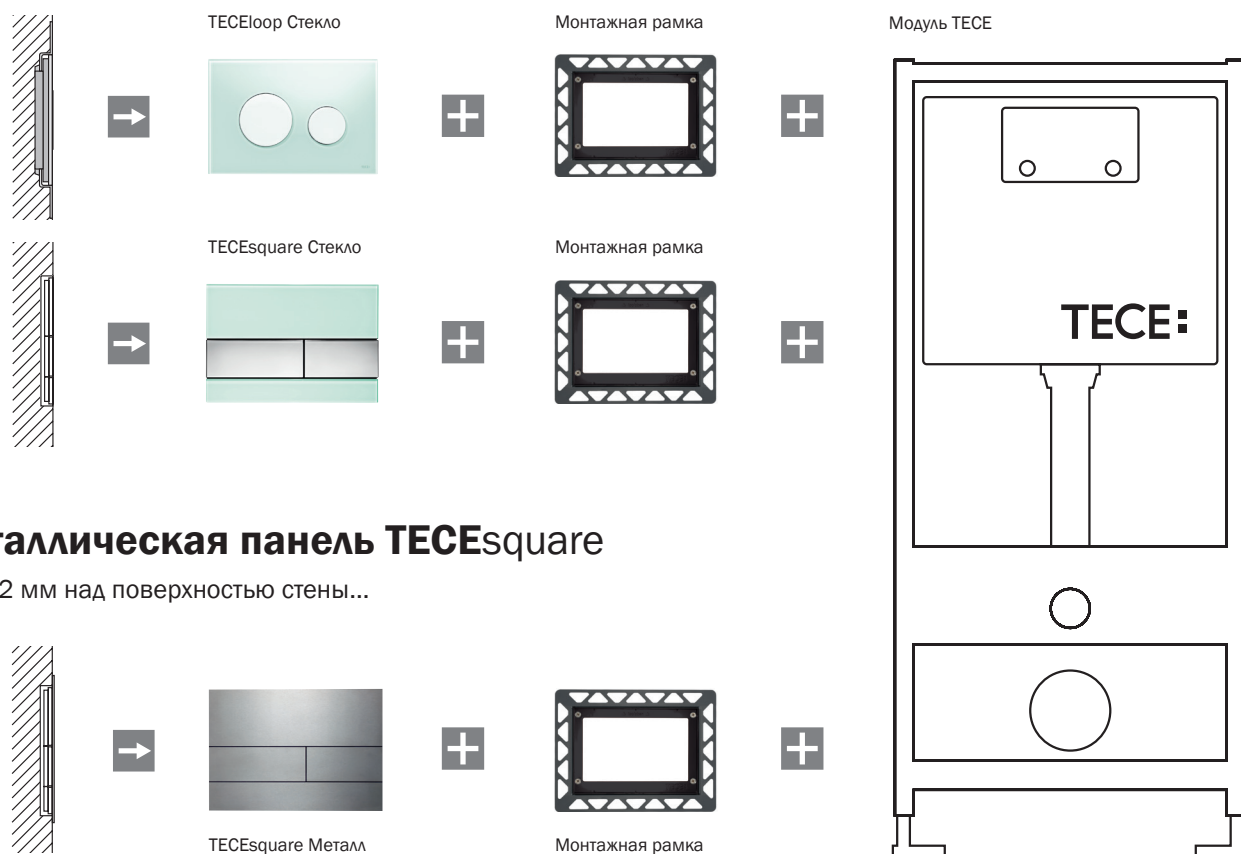

**Панели смыва
Ассортимент и цены 2014**

Подвесные унитазы и скрытые системы смыва – самое предпочитаемое решение при оснащении современных ванных комнат.

Монтаж вровень со стеной

Стекланные панели смыва TECEloop и TECEsquare являются идеальным решением для скрытого монтажа. Панели монтируются традиционным способом на поверхности стены, а также с помощью специальной монтажной рамки на одном уровне со стеной. Монтажная рамка регулируется по глубине в диапазоне 5-18 мм в зависимости от толщины облицовочной плитки. При использовании дополнительного комплекта регулировочных винтов рамку можно регулировать по глубине до 36 мм.

Металлическая панель TECEsquare

Всего 2 мм над поверхностью стены...

TECEloop – 104 варианта на любой вкус

TECEloop modular - система панелей смыва для унитазов, состоящая из 13 лицевых панелей и 8 клавиш. Панели и клавиши могут легко комбинироваться друг с другом, создавая 104 возможные комбинации.

Некоторые цвета полностью соответствуют цветам продукции производителей мебели и аксессуаров для ваннных комнат.

TECEloop-клавиши

TECEloop - лицевая панель

Панель смыва TECEloop

TECE – панели смыва

TECE предлагает широкую гамму дизайнов клавишных панелей смыва, сделанных из таких материалов, как металл, стекло или пластик. Все панели смыва совместимы с любыми модулями и бачками TECE.