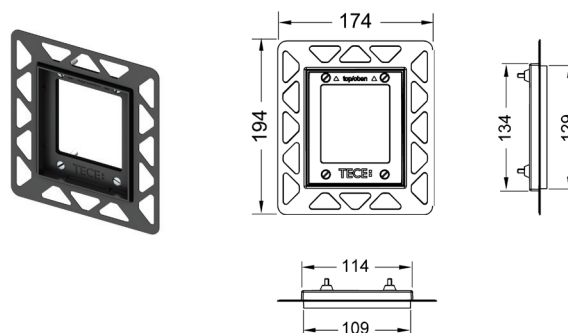

- картридж;
- толкатель и комплект крепежных элементов;
- инструкция по установке панели смыва.

Дополнительно приобретается:

- монтажная рамка для установки панели смыва на уровне стены (опционально).

| Наименование | Цвет | Артикул | К 1 | К 2 | €/шт. |
|--------------|---|-----------|-------|--------|--------|
| TECEsquare | Стекло белое, клавиша белая | 9 242 800 | 1 шт. | 15 шт. | 211,88 |
| TECEsquare | Стекло белое, клавиша нержавеющая сталь. Сатин* | 9 242 801 | 1 шт. | 15 шт. | 220,35 |
| TECEsquare | Стекло белое, клавиша хром глянцевый | 9 242 802 | 1 шт. | 15 шт. | 216,11 |
| TECEsquare | Стекло зеленое, клавиша белая | 9 242 803 | 1 шт. | 15 шт. | 211,88 |
| TECEsquare | Стекло зеленое, клавиша нержавеющая сталь. Сатин* | 9 242 804 | 1 шт. | 15 шт. | 220,35 |
| TECEsquare | Стекло зеленое, клавиша хром глянцевый | 9 242 805 | 1 шт. | 15 шт. | 216,11 |
| TECEsquare | Стекло черное, клавиша нержавеющая сталь. Сатин* | 9 242 806 | 1 шт. | 15 шт. | 220,35 |
| TECEsquare | Стекло черное, клавиша хром глянцевый | 9 242 807 | 1 шт. | 15 шт. | 216,11 |
| TECEsquare | Стекло черное, клавиша позолоченная | 9 242 808 | 1 шт. | 15 шт. | 216,11 |
| TECEsquare | Стекло черное, клавиша черная | 9 242 809 | 1 шт. | 15 шт. | 216,11 |

* с покрытием против отпечатков пальцев

Монтажная рамка для установки стеклянных панелей TECEsquare Urinal на уровне стены

Регулировка глубины 5-18 мм.

Комплект поставки:

- монтажная рамка;
- инструмент для монтажа / демонтажа панели смыва.