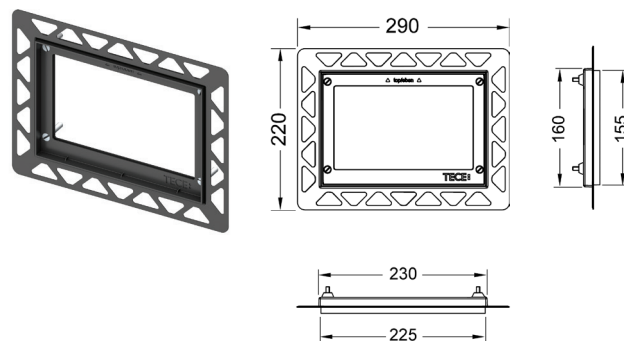

Монтажная рамка для установки стеклянных панелей TECEloop на уровне стены

Регулировка глубины 5-18 мм.

Комплект поставки:

- монтажная рамка;
- инструмент для монтажа / демонтажа панели смыва.

Внимание: не подходит для монтажа с модулями и бачками глубиной 8 см (арт. 9 300 040 и 9 370 007).