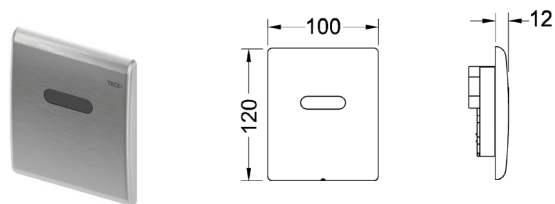

TECEplanus Urinal 6 V-Batterie, панель смыва с инфракрасным датчиком для писсуара

Предназначена для работы с батареей 6 V DC.
Минимальное рабочее давление в системе водоснабжения 0,5 бар.

Комплект поставки:

- электромеханический картридж;
- батарея 6 V DC;
- ключ для программирования;
- инструкция по установке панели смыва.

Наименование	Цвет	Артикул	К 1	К 2	€/шт.
TECEplanus	Белый матовый	9 242 354	1 шт.	10 шт.	523,22
TECEplanus	Нержавеющая сталь. Сатин	9 242 350	1 шт.	10 шт.	485,10
TECEplanus	Хром глянцевый	9 242 351	1 шт.	10 шт.	485,10
TECEplanus	Белый глянцевый	9 242 356	1 шт.	10 шт.	638,00

TECEplanus Urinal 230/12 В, панель смыва с инфракрасным датчиком для писсуара

Предназначена для работы с трансформатором 12 V DC.
Минимальное рабочее давление в системе водоснабжения 0,5 бар.

Комплект поставки:

- электромеханический картридж;
- ключ для программирования;
- инструкция по установке панели смыва.

Дополнительно приобретается:

- трансформатор (арт. 9 810 003).