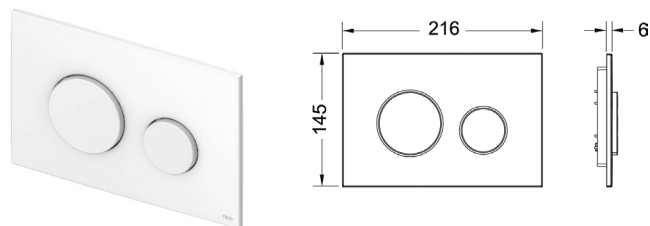

TECEloop, панель смыва с двумя клавишами пластиковая

Для горизонтальной или вертикальной установки.

Комплект поставки:

- комплект толкателей и крепежных элементов;
- инструкция по установке панели смыва.

Наименование	Цвет	Артикул	К 1	К 2	€/шт.
TECEloop	Белый	9 240 600	1 шт.	10 шт.	51,88
TECEloop	Белый. Антибактериальная	9 240 640	1 шт.	10 шт.	59,83
TECEloop	Белый, клавиши хром глянцевый	9 240 627	1 шт.	10 шт.	71,78
TECEloop	Пергамон	9 240 601	1 шт.	10 шт.	59,83
TECEloop	Хром матовый	9 240 625	1 шт.	10 шт.	67,84
TECEloop	Хром глянцевый	9 240 626	1 шт.	10 шт.	75,79

TECEloop, панель смыва с двумя клавишами стеклянная

Для горизонтальной или вертикальной установки.

Комплект поставки:

- комплект толкателей и крепежных элементов;
- инструкция по установке панели смыва.

Дополнительно приобретается:

- монтажная рамка для установки панели на уровне стены (опционально).