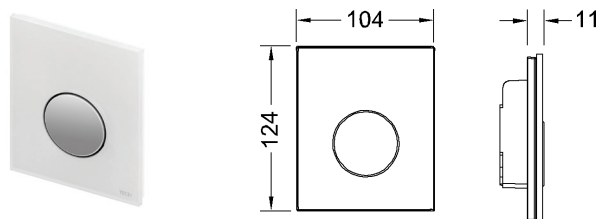

Наименование	Цвет	Артикул	К 1	К 2	€/шт.
TECEloop	Стекло белое, клавиша белая	9 242 650	1 шт.	15 шт.	159,62
TECEloop	Стекло белое, клавиша хром матовый	9 242 659	1 шт.	15 шт.	159,25
TECEloop	Стекло белое, клавиша хром глянцевый	9 242 660	1 шт.	15 шт.	166,04
TECEloop	Стекло белое, клавиша нержавеющая сталь*	9 242 661	1 шт.	15 шт.	166,04
TECEloop	Стекло зеленое, клавиша белая	9 242 651	1 шт.	15 шт.	159,62
TECEloop	Стекло зеленое, клавиша хром матовый	9 242 652	1 шт.	15 шт.	179,56
TECEloop	Стекло зеленое, клавиша хром глянцевый	9 242 653	1 шт.	15 шт.	179,56
TECEloop	Стекло зеленое, клавиша нержавеющая сталь*	9 242 662	1 шт.	15 шт.	179,56
TECEloop	Стекло черное, клавиша белая	9 242 654	1 шт.	15 шт.	159,62
TECEloop	Стекло черное, клавиша хром матовый	9 242 655	1 шт.	15 шт.	159,62
TECEloop	Стекло черное, клавиша хром глянцевый	9 242 656	1 шт.	15 шт.	159,62
TECEloop	Стекло черное, клавиша нержавеющая сталь*	9 242 663	1 шт.	15 шт.	166,04
TECEloop	Стекло черное, клавиша черная	9 242 657	1 шт.	15 шт.	159,62
TECEloop	Стекло черное, клавиша позолоченная	9 242 658	1 шт.	15 шт.	439,18

* с покрытием против отпечатков пальцев