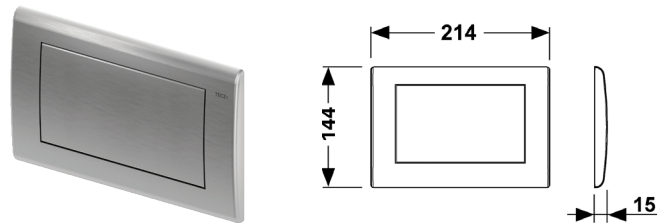

Наименование	Цвет	Артикул	К 1	К 2	€/шт.
TECEplanus	Белый матовый	9 240 312	1 шт.	10 шт.	98,21
TECEplanus	Белый глянцевый	9 240 314	1 шт.	10 шт.	108,57
TECEplanus	Нержавеющая сталь. Сатин	9 240 310	1 шт.	10 шт.	95,75
TECEplanus	Хром глянцевый	9 240 311	1 шт.	10 шт.	95,75

TECEplanus Urinal, панель смыва для писсуара

Регулируемый объем смыва: 1, 2 и 4 литра.

Минимальное рабочее давление в системе водоснабжения 0,5 бар.

Комплект поставки:

- картридж;
- толкатель и комплект крепежных элементов;
- инструкция по установке панели смыва.