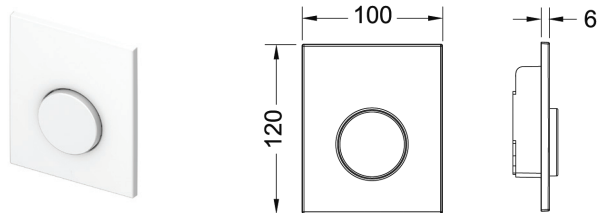

Монтажная рамка для установки стеклянных панелей TECEloop на уровне стены

Регулировка глубины 5-18 мм.

Комплект поставки:

- монтажная рамка;
- инструмент для монтажа / демонтажа панели смыва.

Внимание: не подходит для монтажа с модулями и бачками глубиной 8 см (арт. 9 300 040 и 9 370 007).

TECEloop – панели смыва

TECEloop Urinal, панель смыва для писсуара пластиковая

Регулируемый объем смыва: 1, 2 и 4 литра.
Минимальное рабочее давление в системе водоснабжения 0,5 бар.

Комплект поставки:

- картридж;
- толкатель и комплект крепежных элементов;
- инструкция по установке панели смыва.