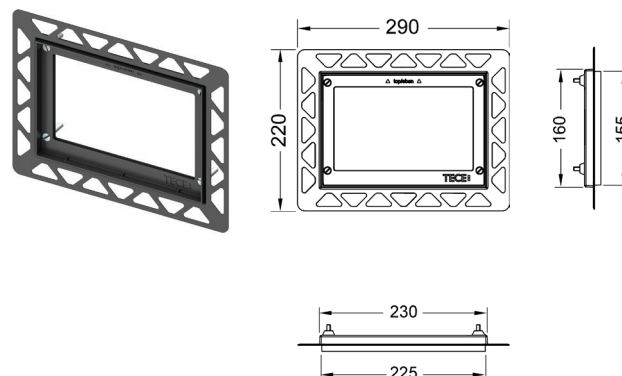

TECEsquare – панели смыва

Монтажная рамка для установки стеклянных панелей TECEsquare на уровне стены

Регулировка глубины 5-18 мм.

Комплект поставки:

- монтажная рамка;
- инструмент для монтажа / демонтажа панели смыва.

Внимание: не подходит для монтажа с модулями и бачками глубиной 8 см (арт. 9 300 040 и 9 370 007).

Цвет	Артикул	К 1	К 2	€/шт.
Белый	9 240 646	1 шт.	10 шт.	57,20
Черный	9 240 647	1 шт.	10 шт.	57,20
Хром глянцевый	9 240 649	1 шт.	10 шт.	57,20
Позолоченный	9 240 648	1 шт.	10 шт.	308,88

TECEsquare Urinal, панель смыва для писсуара металлическая

Регулируемый объем смыва: 1, 2 и 4 литра.

Минимальное рабочее давление в системе водоснабжения 0,5 бар.

Комплект поставки:

- картридж;
- толкатель и комплект крепежных элементов;
- инструкция по установке панели смыва.