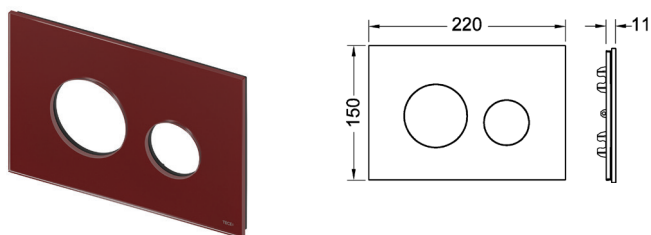

* с покрытием против отпечатков пальцев

Лицевые панели TECEloop modular

Комплект поставки:

- лицевая панель;
- инструкция по установке панели смыва.

Дополнительно приобретается:

- клавиши TECEloop modular.

Монтажная рамка для установки стеклянных панелей TECEloop на уровне стены

Регулировка глубины 5-18 мм.

Комплект поставки:

- монтажная рамка;
- инструмент для монтажа / демонтажа панели смыва.

Внимание: не подходит для монтажа с модулями и бачками глубиной 8 см (арт. 9 300 040 и 9 370 007).