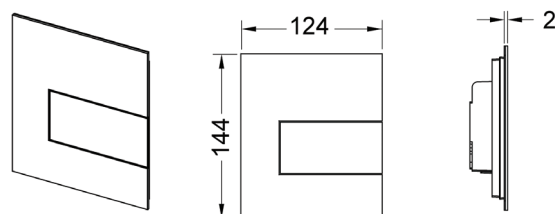

! Для монтажа металлических панелей необходима монтажная рамка арт. 9 242 647 (приобретается отдельно).

Наименование	Цвет	Артикул	К 1	К 2	€/шт.
TECEsquare	Нержавеющая сталь. Сатин*	9 242 810	1 шт.	10 шт.	254,25
TECEsquare	Хром глянцевый	9 242 811	1 шт.	10 шт.	275,44
TECEsquare	Белый	9 242 812	1 шт.	10 шт.	254,25

* с покрытием против отпечатков пальцев