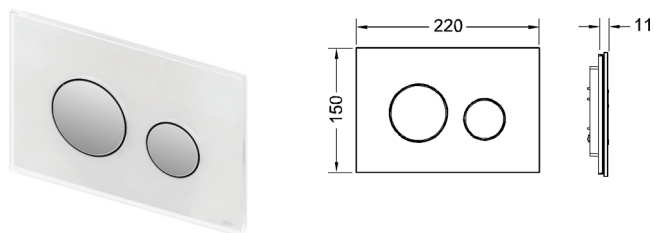

TECEloop, панель смыва с двумя клавишами стеклянная

Для горизонтальной или вертикальной установки.

Комплект поставки:

- комплект толкателей и крепежных элементов;
- инструкция по установке панели смыва.

Дополнительно приобретается:

- монтажная рамка для установки панели на уровне стены (опционально).

| Наименование | Цвет | Артикул | К 1 | К 2 | €/шт. |
|--------------|--|-----------|-------|--------|--------|
| TECEloop | Стекло белое, клавиши белые | 9 240 650 | 1 шт. | 10 шт. | 115,72 |
| TECEloop | Стекло белое, клавиши хром матовый | 9 240 659 | 1 шт. | 10 шт. | 119,63 |
| TECEloop | Стекло белое, клавиши хром глянцевый | 9 240 660 | 1 шт. | 10 шт. | 123,54 |
| TECEloop | Стекло зеленое, клавиши белые | 9 240 651 | 1 шт. | 10 шт. | 115,72 |
| TECEloop | Стекло зеленое, клавиши хром матовый | 9 240 652 | 1 шт. | 10 шт. | 139,65 |
| TECEloop | Стекло зеленое, клавиши хром глянцевый | 9 240 653 | 1 шт. | 10 шт. | 139,65 |
| TECEloop | Стекло черное, клавиши белые | 9 240 654 | 1 шт. | 10 шт. | 115,72 |
| TECEloop | Стекло черное, клавиши хром матовый | 9 240 655 | 1 шт. | 10 шт. | 139,65 |
| TECEloop | Стекло черное, клавиши хром глянцевый | 9 240 656 | 1 шт. | 10 шт. | 139,65 |
| TECEloop | Стекло черное, клавиши черные | 9 240 657 | 1 шт. | 10 шт. | 159,62 |
| TECEloop | Стекло черное, клавиши позолоченные | 9 240 658 | 1 шт. | 10 шт. | 300,30 |