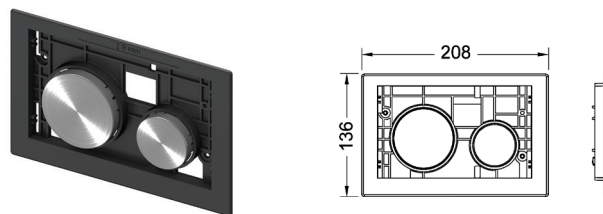

TECEloop – панели смыва

Воспользуйтесь он-лайн конфигуратором панелей смыва на нашем сайте.

TECEloop модульная система

Модульная система панелей смыва TECEloop включает в себя набор из 8 различных типов клавиш и 13 лицевых панелей. Их комбинация дает 104 различных варианта дизайна. Некоторые панели полностью соответствуют по цветовому решению продукции фирм Alare, Emco и Burgbad.

Модульная система состоит из:

- клавиш;
- лицевой панели.

Клавиши TECEloop modular

Комплект поставки:

- клавиши;
- комплект толкателей и комплект крепежных элементов;
- инструкция по установке панели смыва.

Дополнительно приобретается:

- лицевая панель TECEloop modular;
- монтажная рамка для установки панели смыва на уровне стены (опционально).

Наименование	Цвет	Артикул	К 1	К 2	€/шт.
TECEloop	Белые	9 240 663	1 шт.	10 шт.	41,80
TECEloop	Белые, антибактериальные	9 240 664	1 шт.	10 шт.	62,70
TECEloop	Хром матовый	9 240 665	1 шт.	10 шт.	78,38
TECEloop	Хром глянцевый	9 240 666	1 шт.	10 шт.	78,38
TECEloop	Черные	9 240 667	1 шт.	10 шт.	87,20
TECEloop	Позолоченные	9 240 668	1 шт.	10 шт.	225,23
TECEloop	Нержавеющая сталь, сатин *	9 240 669	1 шт.	10 шт.	95,17
TECEloop	Пергамон	9 240 684	1 шт.	10 шт.	62,70

* с покрытием против отпечатков пальцев

Лицевые панели TECEloop modular

Комплект поставки:

- лицевая панель;
- инструкция по установке панели смыва.

Дополнительно приобретается:

- клавиши TECEloop modular.