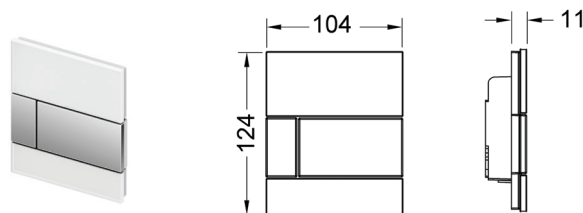

* с покрытием против отпечатков пальцев

TECEsquare Urinal, панель смыва для писсуара стеклянная

Регулируемый объем смыва: 1, 2 и 4 литра.
Минимальное рабочее давление в системе водоснабжения 0,5 бар.

Комплект поставки:

- картридж;
- толкатель и комплект крепежных элементов;
- инструкция по установке панели смыва.

Дополнительно приобретается:

- монтажная рамка для установки панели смыва на уровне стены (опционально).

| Наименование | Цвет | Артикул | К 1 | К 2 | €/шт. |
|--------------|---|-----------|-------|--------|--------|
| TECEsquare | Стекло белое, клавиша белая | 9 242 800 | 1 шт. | 15 шт. | 211,88 |
| TECEsquare | Стекло белое, клавиша нержавеющая сталь. Сатин* | 9 242 801 | 1 шт. | 15 шт. | 220,35 |
| TECEsquare | Стекло белое, клавиша хром глянцевый | 9 242 802 | 1 шт. | 15 шт. | 216,11 |
| TECEsquare | Стекло зеленое, клавиша белая | 9 242 803 | 1 шт. | 15 шт. | 211,88 |
| TECEsquare | Стекло зеленое, клавиша нержавеющая сталь. Сатин* | 9 242 804 | 1 шт. | 15 шт. | 220,35 |
| TECEsquare | Стекло зеленое, клавиша хром глянцевый | 9 242 805 | 1 шт. | 15 шт. | 216,11 |
| TECEsquare | Стекло черное, клавиша нержавеющая сталь. Сатин* | 9 242 806 | 1 шт. | 15 шт. | 220,35 |
| TECEsquare | Стекло черное, клавиша хром глянцевый | 9 242 807 | 1 шт. | 15 шт. | 216,11 |
| TECEsquare | Стекло черное, клавиша позолоченная | 9 242 808 | 1 шт. | 15 шт. | 216,11 |
| TECEsquare | Стекло черное, клавиша черная | 9 242 809 | 1 шт. | 15 шт. | 216,11 |

* с покрытием против отпечатков пальцев

Монтажная рамка для установки стеклянных панелей TECEsquare Urinal на уровне стены

Регулировка глубины 5-18 мм.

Комплект поставки:

- монтажная рамка;
- инструмент для монтажа / демонтажа панели смыва.