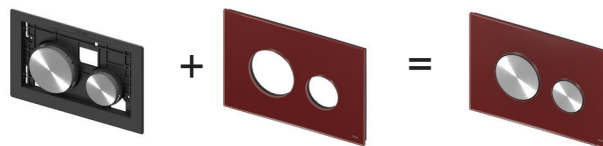

TECEloop – панели смыва

Воспользуйтесь он-лайн конфигуратором панелей смыва на нашем сайте.

TECEloop модульная система

Модульная система панелей смыва TECEloop включает в себя набор из 8 различных типов клавиш и 13 лицевых панелей. Их комбинация дает 104 различных варианта дизайна. Некоторые панели полностью соответствуют по цветовому решению продукции фирм Alare, Emco и Burgbad.

Модульная система состоит из:

- клавиш;
- лицевой панели.

Клавиши TECEloop modular

Комплект поставки:

- клавиши;
- комплект толкателей и комплект крепежных элементов;
- инструкция по установке панели смыва.

Дополнительно приобретается:

- лицевая панель TECEloop modular;
- монтажная рамка для установки панели смыва на уровне стены (опционально).

Наименование	Цвет	Артикул	К 1	К 2	€/шт.
TECEloop	Белые	9 240 663	1 шт.	10 шт.	41,80
TECEloop	Белые, антибактериальные	9 240 664	1 шт.	10 шт.	62,70
TECEloop	Хром матовый	9 240 665	1 шт.	10 шт.	78,38
TECEloop	Хром глянцевый	9 240 666	1 шт.	10 шт.	78,38
TECEloop	Черные	9 240 667	1 шт.	10 шт.	87,20
TECEloop	Позолоченные	9 240 668	1 шт.	10 шт.	225,23
TECEloop	Нержавеющая сталь, сатин *	9 240 669	1 шт.	10 шт.	95,17
TECEloop	Пергамон	9 240 684	1 шт.	10 шт.	62,70

* с покрытием против отпечатков пальцев

Лицевые панели TECEloop modular

Комплект поставки:

- лицевая панель;
- инструкция по установке панели смыва.

Дополнительно приобретается:

- клавиши TECEloop modular.