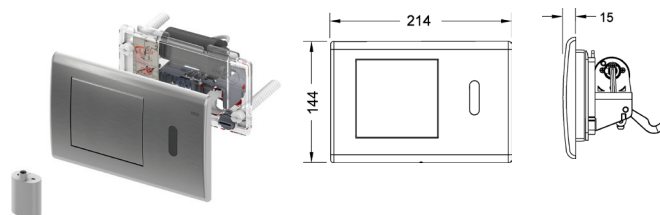

TECEplanus – электронные панели смыва

TECEplanus 6 V-Batterie панель смыва с инфракрасным датчиком

Предназначена для работы с батареей 6 V DC.
Регулируемый объем смыва – 4,5, 6, 7,5 или 9 л.

Комплект поставки:

- комплект крепежных элементов;
- батарея 6 V DC;
- ключ для программирования;
- инструкция по установке панели смыва.

Наименование	Цвет	Артикул	К 1	К 2	€/шт.
TECEplanus	Нержавеющая сталь. Сатин	9 240 350	1 шт.	–	635,56
TECEplanus	Хром глянцевый	9 240 351	1 шт.	–	635,56
TECEplanus	Белый глянцевый	9 240 361	1 шт.	–	635,56

TECEplanus 230/12 В панель смыва с инфракрасным датчиком

Предназначена для работы с трансформатором 12 V DC.
Регулируемый объем смыва – 4,5, 6, 7,5 или 9 л.

Комплект поставки:

- комплект крепежных элементов;
- ключ для программирования;
- инструкция по установке панели смыва.

Дополнительно приобретается:

- трансформатор (арт. 9 810 003).