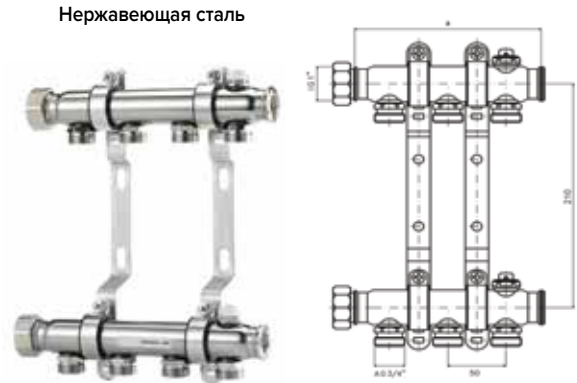

Коллектор для систем отопления в сборе

Рабочее давление 10 бар.

Полностью собран, состоит из:

- два распределителя, номинальный проход 1" с выводами 3/4" Евроконус;
- воздухоотводчики;
- заглушки 1";
- оцинкованные кронштейны для монтажа.

Тип	Артикул	Длина коллектора в сборе, а	К 1	К 2	€/шт.
2 контура	340102	110	1 шт.	--	62,93
3 контура	340103	160	1 шт.	--	75,67
4 контура	340104	210	1 шт.	--	92,66
5 контуров	340105	260	1 шт.	--	108,11
6 контуров	340106	310	1 шт.	--	123,55
7 контуров	340107	360	1 шт.	--	139,00
8 контуров	340108	410	1 шт.	--	154,44
9 контуров	340109	460	1 шт.	--	169,88
10 контуров	340110	510	1 шт.	--	185,33
11 контуров	340111	560	1 шт.	--	200,77
12 контуров	340112	610	1 шт.	--	216,22