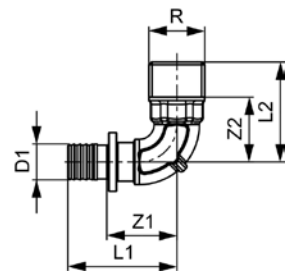

СИСТЕМЫ ТРУБОПРОВОДОВ

ДОПОЛНИТЕЛЬНЫЙ КАТАЛОГ
АССОРТИМЕНТ И ЦЕНЫ
03.2017

TECEflex – фитинги

Соединение прямое с внутренней резьбой

Бронза
NEW

Размеры	Артикул	K 1	K 2	€/шт.	Z1	L1	SW
16 × Rp 1/2"	705102 NEW	10 шт.	100 шт.	4,57	13	43	25
20 × Rp 1/2"	705103 NEW	10 шт.	100 шт.	5,75	12	45	25

Соединение прямое с ниппелем

Бронза
NEW

Размеры	Артикул	K 1	K 2	€/шт.	Z1	L1	SW
16 × R 1/2"	705601 NEW	10 шт.	100 шт.	4,04	18	46	21
20 × R 1/2"	705603 NEW	10 шт.	100 шт.	5,50	18	48	21

Уголок соединительный с ниппелем

Бронза
NEW

Размеры	Артикул	K 1	K 2	€/шт.	Z1	Z2	L1	L2
16 × R 1/2"	707801	10 шт.	80 шт.	7,85	26	24	41	38
20 × R 1/2"	707802	10 шт.	80 шт.	9,31	28	26	45	40

Соединение прямое с накладной гайкой

Бронза
NEW

Размеры	Артикул	K 1	K 2	€/шт.	Z1	L1	G	SW
16 × 1/2"	717601	10 шт.	100 шт.	7,80	22	37	1/2"	24