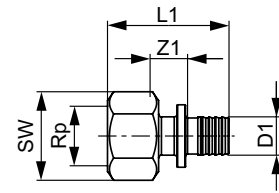

СИСТЕМЫ ТРУБОПРОВОДОВ

ДОПОЛНИТЕЛЬНЫЙ КАТАЛОГ
АССОРТИМЕНТ И ЦЕНЫ
03.2017

TECEflex – фитинги

Соединение прямое с внутренней резьбой

Бронза
NEW

Размеры	Артикул	K 1	K 2	€/шт.	Z1	L1	SW
16 × Rp 1/2"	705102 NEW	10 шт.	100 шт.	4,57	13	43	25
20 × Rp 1/2"	705103 NEW	10 шт.	100 шт.	5,75	12	45	25

Соединение прямое с ниппелем

Бронза
NEW

Размеры	Артикул	K 1	K 2	€/шт.	Z1	L1	SW
16 × R 1/2"	705601 NEW	10 шт.	100 шт.	4,04	18	46	21
20 × R 1/2"	705603 NEW	10 шт.	100 шт.	5,50	18	48	21

Уголок соединительный с ниппелем

Бронза
NEW

Размеры	Артикул	K 1	K 2	€/шт.	Z1	Z2	L1	L2
16 × R 1/2"	707801	10 шт.	80 шт.	7,85	26	24	41	38
20 × R 1/2"	707802	10 шт.	80 шт.	9,31	28	26	45	40

Соединение прямое с накладной гайкой

Бронза
NEW

Размеры	Артикул	K 1	K 2	€/шт.	Z1	L1	G	SW
16 × 1/2"	717601	10 шт.	100 шт.	7,80	22	37	1/2"	24