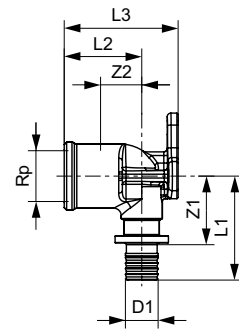

Уголок с настенным креплением

Бронза

NEW

Размеры	Артикул	К 1	К 2	€/шт.	Z1	Z2	L1	L2	L3
16 × Rp 1/2"	708610	10 шт.	100 шт.	9,98	28	17	43	32	47
20 × Rp 1/2"	708611	10 шт.	50 шт.	9,91	28	17	45	32	47