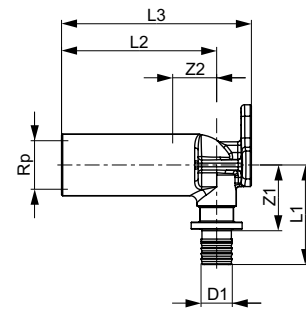

Бронза
NEW

Размеры	Артикул	K 1	K 2	€/шт.	Z1	Z2	L1	L2
16 × R 1/2"	707801	10 шт.	80 шт.	7,85	26	24	41	38
20 × R 1/2"	707802	10 шт.	80 шт.	9,31	28	26	45	40

Соединение прямое с накладной гайкой

Бронза
NEW

Размеры	Артикул	K 1	K 2	€/шт.	Z1	L1	G	SW
16 × 1/2"	717601	10 шт.	100 шт.	7,80	22	37	1/2"	24

Уголок с настенным креплением

Бронза

NEW

Размеры	Артикул	К 1	К 2	€/шт.	Z1	Z2	L1	L2	L3
16 × Rp 1/2"	708610	10 шт.	100 шт.	9,98	28	17	43	32	47
20 × Rp 1/2"	708611	10 шт.	50 шт.	9,91	28	17	45	32	47

Уголок с настенным креплением, удлиненный

Бронза

NEW

Размеры	Артикул	К 1	К 2	€/шт.	Z1	Z2	L1	L2	L3
16 × Rp 1/2"	708614	10 шт.	20 шт.	18,34	28	19	43	67	82

Больше информации:

www.tece.ru

TECE GmbH

International Business

Phone +49 (0) 25 72 / 9 28 - 999