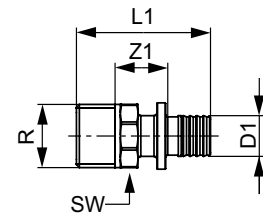

СИСТЕМЫ ТРУБОПРОВОДОВ

ДОПОЛНИТЕЛЬНЫЙ КАТАЛОГ
АССОРТИМЕНТ И ЦЕНЫ
03.2017

TECEflex – фитинги

Соединение прямое с внутренней резьбой

Бронза
NEW

Размеры	Артикул	K 1	K 2	€/шт.	Z1	L1	SW
16 × Rp 1/2"	705102 NEW	10 шт.	100 шт.	4,57	13	43	25
20 × Rp 1/2"	705103 NEW	10 шт.	100 шт.	5,75	12	45	25

Соединение прямое с ниппелем

Бронза
NEW

Размеры	Артикул	K 1	K 2	€/шт.	Z1	L1	SW
16 × R 1/2"	705601 NEW	10 шт.	100 шт.	4,04	18	46	21
20 × R 1/2"	705603 NEW	10 шт.	100 шт.	5,50	18	48	21

Уголок соединительный с ниппелем

Бронза
NEW

Размеры	Артикул	K 1	K 2	€/шт.	Z1	Z2	L1	L2
16 × R 1/2"	707801	10 шт.	80 шт.	7,85	26	24	41	38
20 × R 1/2"	707802	10 шт.	80 шт.	9,31	28	26	45	40

Соединение прямое с накладной гайкой

Бронза
NEW

Размеры	Артикул	K 1	K 2	€/шт.	Z1	L1	G	SW
16 × 1/2"	717601	10 шт.	100 шт.	7,80	22	37	1/2"	24

Бронза

NEW

Размеры	Артикул	К 1	К 2	€/шт.	Z1	Z2	L1	L2	L3
16 × Rp 1/2"	708614	10 шт.	20 шт.	18,34	28	19	43	67	82

Больше информации:

www.tece.ru

TECE GmbH

International Business

Phone +49 (0) 25 72 / 9 28 - 999