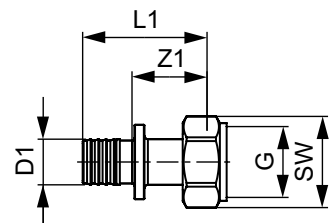

СИСТЕМЫ ТРУБОПРОВОДОВ

ДОПОЛНИТЕЛЬНЫЙ КАТАЛОГ
АССОРТИМЕНТ И ЦЕНЫ
03.2017

TECEflex – фитинги

Соединение прямое с внутренней резьбой

Бронза
NEW

Размеры	Артикул	K 1	K 2	€/шт.	Z1	L1	SW
16 × Rp 1/2"	705102 NEW	10 шт.	100 шт.	4,57	13	43	25
20 × Rp 1/2"	705103 NEW	10 шт.	100 шт.	5,75	12	45	25

Соединение прямое с ниппелем

Бронза
NEW

Размеры	Артикул	K 1	K 2	€/шт.	Z1	L1	SW
16 × R 1/2"	705601 NEW	10 шт.	100 шт.	4,04	18	46	21
20 × R 1/2"	705603 NEW	10 шт.	100 шт.	5,50	18	48	21

Уголок соединительный с ниппелем

Бронза
NEW

Размеры	Артикул	K 1	K 2	€/шт.	Z1	Z2	L1	L2
16 × R 1/2"	707801	10 шт.	80 шт.	7,85	26	24	41	38
20 × R 1/2"	707802	10 шт.	80 шт.	9,31	28	26	45	40

Соединение прямое с накладной гайкой

Бронза
NEW

Размеры	Артикул	K 1	K 2	€/шт.	Z1	L1	G	SW
16 × 1/2"	717601	10 шт.	100 шт.	7,80	22	37	1/2"	24