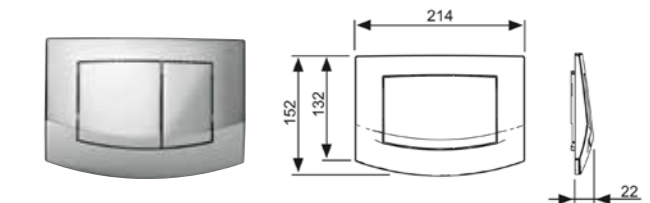

Благодаря продуманной конструкции смывного бачка панели смыва TECE имеют небольшие размеры, что делает идеальным ненавязчивое применение продукции TECE в самых разнообразных интерьерах выполненных с применением современных материалов.

K400401 – комплект для установки подвесного унитаза с панелью смыва TECEpow

245 €

9400005 – комплект для установки подвесного унитаза с панелью смыва TECEambia

230 €

- Застенный модуль (h = 1120 мм);
- Комплект для крепления модуля;
- Панель смыва TECEpow с двумя клавишами, хром глянцевый;
- Дистанционная рамка TECEpow;
- Прокладка звукоизоляционная.