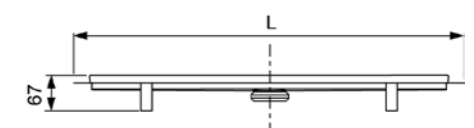

TECElinus - комплекты для установки дренажного канала