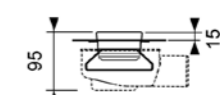

TECElinus - комплекты для установки дренажного канала