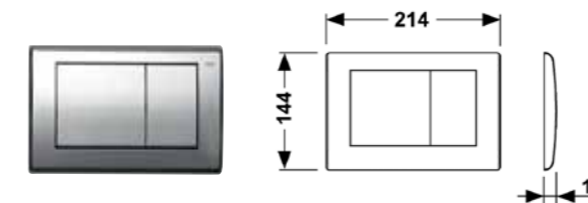

260 €

K400626 – комплект для установки подвесного унитаза с панелью смыва TECEloop

245 €

- Застенный модуль (h = 1120 мм);
- Комплект для крепления модуля;
- Панель смыва TECEplanus с двумя клавишами, хром глянцевый;
- Прокладка звукоизоляционная.