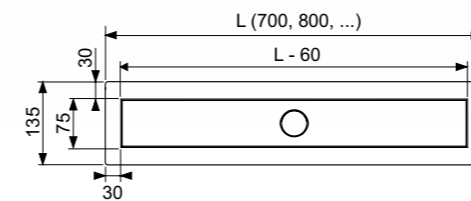

TECElinus - комплекты для установки дренажного канала