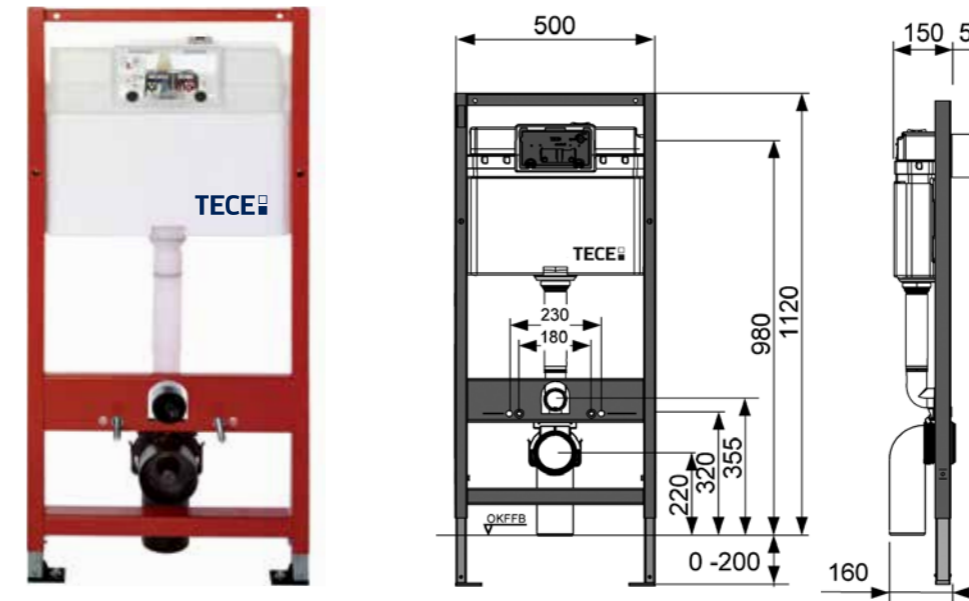

K400321 – комплект для установки подвесного унитаза с панелью смыва TECEplanus

260 €

K400626 – комплект для установки подвесного унитаза с панелью смыва TECEloop

245 €