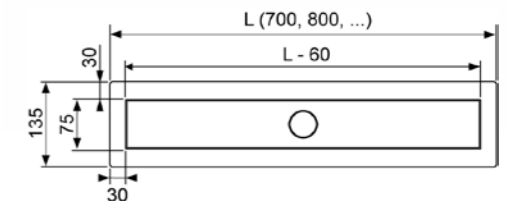

TECElinus - комплекты для установки дренажного канала