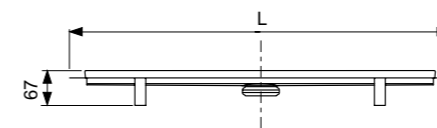

TECElinus - комплекты для установки дренажного канала