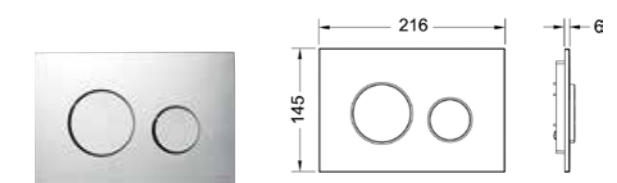

- Застенный модуль (h = 1120 мм);
- Комплект для крепления модуля;
- Панель смыва TECEloop с двумя клавишами, пластиковая, хром глянцевый;
- Прокладка звукоизоляционная.

Оптимальные по соотношению цена/качество комплекты для установки подвесного унитаза на базе модуля упрощенной конструкции. Комплекты содержат все необходимое: панель смыва, крепеж к стене и звукоизоляционная прокладка.

Благодаря продуманной конструкции смывного бачка панели смыва TECE имеют небольшие размеры, что делает идеальным ненавязчивое применение продукции TECE в самых разнообразных интерьерах выполненных с применением современных материалов.

K400401 – комплект для установки подвесного унитаза с панелью смыва TECEpow

245 €

9400005 – комплект для установки подвесного унитаза с панелью смыва TECEambia

230 €