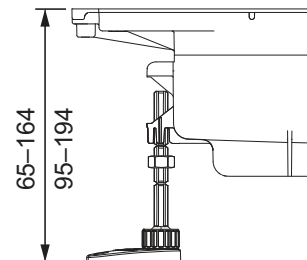

Комплект поставки:

- 3 монтажные опоры с шумоизоляционным колпачком и крепежными элементами

арт.	К 1	К 2	€/Компл.
674000	1 Компл.	60 Компл.	4,58

**Решетка для волос TECEdrainprofile**

Решетка для волос из нержавеющей стали для монтажа в душевой профиль TECEdrainprofile. С функцией нажатия для снятия руками. Для одного душевого профиля требуется один комплект (состоящий из двух решеток для волос).