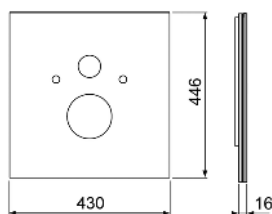

Цвет	Выставочные образцы	арт.		К 1	К 2	€/шт.
Стекло белое	Да	9650100		1 шт.	20 шт.	185,36
Стекло черное	Да	9650105		1 шт.	20 шт.	192,63

Информацию о выставочных образцах можно получить в «Каталоге рекламной продукции».

Стеклопанель TECElux для установки унитазов-биде (TOTO, Geberit)

Нижняя стеклопанель для установки унитазов-биде TOTO Neorest AC и EW, а также Geberit AquaClean 8000/8000 plus, в комплекте со звукоизолирующей прокладкой и отводом для подключения воды внутри бачка.

В случае установки унитаза-биде TOTO необходим шланг для подводки воды (арт. 9660001).

Размеры (в х ш х г): 446 х 430 х 16 мм