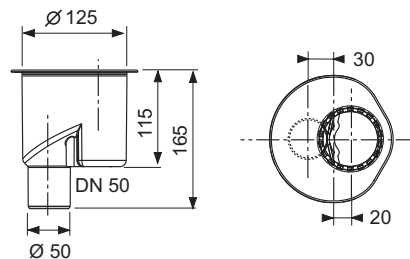

арт.	К 1	К 2	€/шт.
650003	1 шт.	175 шт.	34,24