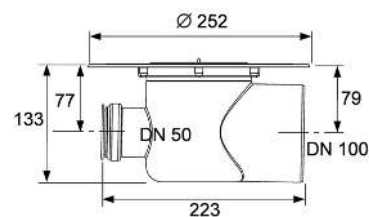

Сифон TECEdrainpoint S DN 100, с универсальным фланцем Seal System*

Сифон дренажный TECEdrainpoint S DN 100 горизонтальный, стандартный, пластиковый (PP), испытанный согласно DIN EN 1253

- с универсальным фланцем для соединения композитной гидроизоляции согласно стандарту DIN 18534 или зажимными фланцевыми соединениями
- С боковым входом DN 50 с заглушкой
- Со съёмным стаканом гидрозатвора
- Уровень гидрозатвора = 50 мм согласно DIN EN 1253

Производительность (согласно DIN EN 1253) при уровне воды над решеткой 10/20 мм:

- при минимальной высоте монтажа решетки: 0,90/1,61 л/с
- при максимальной высоте монтажа решетки: 0,86/2,03 л/с

В комплект поставки входит защитная монтажная заглушка, пленка для монтажа и инструкции по сборке.

Дополнительно приобретается в зависимости от типа уплотнения:

- Гидроизоляционная манжета Seal System для создания испытанного, сертифицированного соединения с композитной гидроизоляцией
- Монтажный комплект с прижимным фланцем и гидроизоляционная манжета, обрезаемая по месту

Примечание.

Производительность измерена у верхней части трапа и с декоративной решеткой 150 мм (арт. 3660003), дополнительные сведения о производительности см. в соответствующем разделе.

арт.	К 1	€/шт.
3607500	1 шт.	27,55