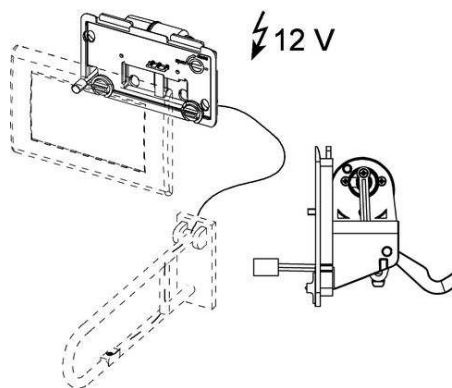

Трансформатор TЕСEplanus для питания электронных панелей смыва 230/12 В, унитаз/писсуар

Для монтажа в стандартных распаечных коробках $\varnothing$ 60 мм, возможно подключение до 5 электронных панелей смыва для писсуаров или 1 электронной панели смыва для унитаза.

Электрическое соединение: 230 В

Выходное напряжение: 12 В DC

арт.	К 1	€/шт.
9810003	1 шт.	58,53

* Установка в бачок толщиной 8 см невозможна.