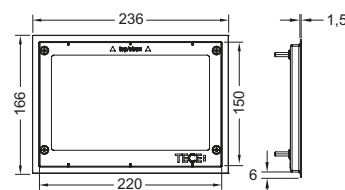

Декоративная рамка для монтажной рамки

Металлическая декоративная рамка для использования вместе с монтажной рамкой. Закрывает неровные кромки настенной плитки. Декоративная рамка с регулированием глубины для отделки стен толщиной 5–18 мм (18–33 мм с использованием регулировочных болтов арт. 9820181).