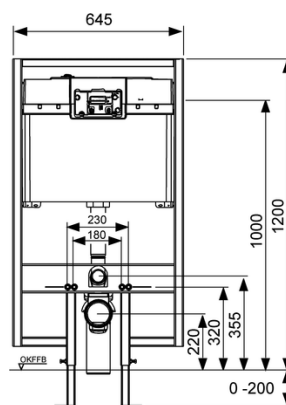

- Надежный бачок из ударопрочного пластика
- Предварительно собранный и опломбированный сливной бачок
- Предварительно собранный угловой клапан и соединение для сливного бачка с внутренней резьбой 1/2"
- Объем бачка 9,5 литров: предустановленный стандартный объем смыва 6 литров; возможность настройки объема смыва 4,5/6/9 литров; малый смыв 3 литра для системы двойного смыва. Оставшийся объем можно использовать для быстрого смыва
- Сертификация согласно DIN EN 14055
- С изоляцией от конденсата
- Для панелей и рукояток смыва унитаза TECE
- Возможность установки системы с одинарным или двойным смывом в зависимости от используемой панели смыва
- Бесшумный гидравлический заливной клапан

Комплект поставки модуля:

- Несущая монтажная рама с порошковым покрытием поверхности
- Монтажное расстояние шпилек унитаза 180 или 230 мм
- Фановый отвод DN 90/90
- Комплект для подключения унитаза DN 90
- Крепление для монтажа перед стеной (арт. 9380007)

Дополнительно приобретается:

- Панель смыва унитаза (см. панели смыва)
- Комплект крепежных элементов для установки модуля
- прокладка звукоизоляционная (арт. 9200010)
- Адаптер фанового отвода 90/110 мм (арт. 9820136)

Внимание!

С данным модулем невозможна установка электронных панелей смыва, стеклянных панелей смыва TECEsquare/TECEloop и панелей TECEpow на одном уровне со стеной, а также контейнера для гигиенических таблеток.

арт.	К 1	К 2	€/шт.
9300040	1 шт.	14 шт.	245,23