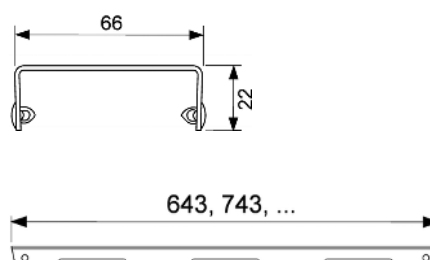

TECEdrainline – Декоративные панели прямые

Декоративная решетка TECEdrainline "basic", нержавеющая сталь, глянец или сатин, для душевого канала, прямая

Декоративная решетка для душевого канала TECEdrainline (прямого) из нержавеющей стали (глянец/сатин) для установки в корпус канала, несущая способность в соответствии с классом нагрузки КЗ — испытательная нагрузка 300 кг.

Номинальная		арт.	К 1	€/шт.
длина	Поверхность			
700 мм	глянец	600710	1 шт.	84,92
700 мм	сатин	600711	1 шт.	102,67
800 мм	глянец	600810	1 шт.	88,74
800 мм	сатин	600811	1 шт.	106,47
900 мм	глянец	600910	1 шт.	92,52
900 мм	сатин	600911	1 шт.	111,55
1000 мм	глянец	601010	1 шт.	106,47
1000 мм	сатин	601011	1 шт.	116,62
1200 мм	глянец	601210	1 шт.	134,36
1200 мм	сатин	601211	1 шт.	161,00
1500 мм	глянец	601510	1 шт.	174,93
1500 мм	сатин	601511	1 шт.	211,69

Декоративная решетка TECEdrainline "lines", нержавеющая сталь, глянец или сатин, для душевого канала, прямая

Декоративная панель для душевого канала TECEdrainline (прямого) из нержавеющей стали (глянец/сатин) для установки в корпус канала, несущая способность в соответствии с классом нагрузки КЗ — испытательная нагрузка 300 кг.

Номинальная		арт.	К 1	€/шт.
длина	Поверхность			
700 мм	глянец	600720	1 шт.	128,00
700 мм	сатин	600721	1 шт.	155,91
800 мм	глянец	600820	1 шт.	134,36
800 мм	сатин	600821	1 шт.	161,00
900 мм	глянец	600920	1 шт.	147,03
900 мм	сатин	600921	1 шт.	176,20
1000 мм	глянец	601020	1 шт.	171,12
1000 мм	сатин	601021	1 шт.	204,10
1200 мм	глянец	601220	1 шт.	197,75
1200 мм	сатин	601221	1 шт.	239,56
1500 мм	глянец	601520	1 шт.	252,26
1500 мм	сатин	601521	1 шт.	308,03