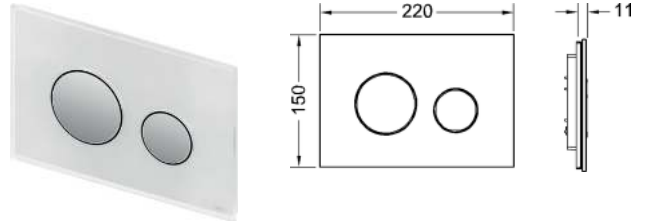

Панель смыва унитаза TECTEloop для системы двойного смыва

Панель смыва для смывных бачков TECTE, фронтальная или верхняя установка. Плоская стеклянная панель смыва с двумя установленными на пружинах клавишами смыва. Подходит для монтажа на уровне стены вместе с монтажной рамкой унитаза (например арт. 9240649). Совместима с контейнером для гигиенических таблеток. Размеры (ш x в x г): 220 x 150 x 11 мм

Монтажная рамка для установки панели смыва на уровне стены в комплектацию не входит.

Цвет	Выставочные образцы	арт.	К 1	К 2	€/шт.
Стекло белое, клавиши белые	Да	9240650	1 шт.	10 шт.	108,31
Стекло белое, клавиши хром матовый	Да	9240659	1 шт.	10 шт.	111,97
Стекло белое, клавиши хром глянцевый	Да	9240660	1 шт.	10 шт.	115,63
Стекло мятный зеленый, клавиши белые	Да	9240651	1 шт.	10 шт.	108,31
Стекло мятный зеленый, клавиши хром матовый	Да	9240652	1 шт.	10 шт.	130,71
Стекло мятный зеленый, клавиши хром глянцевый	Да	9240653	1 шт.	10 шт.	130,71
Стекло черное, клавиши белые	Да	9240654	1 шт.	10 шт.	108,31
Стекло черное, клавиши хром матовый	Да	9240655	1 шт.	10 шт.	130,71
Стекло черное, клавиши хром глянцевый	Да	9240656	1 шт.	10 шт.	130,71
Стекло черное, клавиши черные	Да	9240657	1 шт.	10 шт.	149,40
Стекло черное, клавиши позолоченные	Да	9240658	1 шт.	10 шт.	281,08

Информацию о выставочных образцах можно получить в «Каталоге рекламной продукции».

Пластиковая панель смыва унитаза TECTEloop для системы двойного смыва

Панель смыва для смывных бачков TECTE, фронтальная или верхняя установка. Сверхплоская панель смыва с двумя установленными на пружинах клавишами. Совместима с контейнером для гигиенических таблеток. Размеры (ш x в x г): 216 x 145 x 6 мм