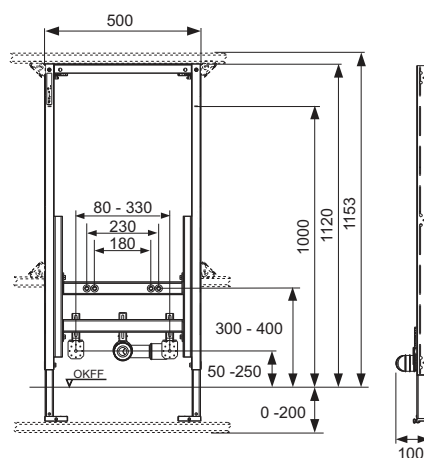

TECEprofil – Модули для биде

Застенный для биде TECEprofil для застенного монтажа, монтажная высота 1120 мм

Для крепления на профиле TECEprofil или монтажа в металлических или деревянных каркасных стенах, перед стеной или в качестве углового модуля.

Комплектация модуля в сборе:

- Независимая монтажная рама, порошковое покрытие и две регулируемые опоры для напольных конструкций 0-200 мм
- Две крепежные шпильки М12 с гайками
- Регулируемая по высоте крепежная планка для фанового отвода и фитингов
- Фановый отвод DN 40/50, с резиновой муфтой, номинальный диаметр 30/50, (также используется как уплотнение), с защитными заглушками

Дополнительно приобретается:

- Уголок с настенным креплением TECEflex 16 x 1/2", TECE 1/2" x 1/2", TECElogo 16 x 1/2" или TECElogo 20 x 1/2"
- Крепежные элементы для монтажа отдельных блоков перед стеной, в углах или в деревянных каркасных конструкциях

арт.	К 1	К 2	К 3	€/шт.
9330000	1 шт.	10 шт.	60 шт.	156,87

Застенный модуль для биде TECEprofil для застенного монтажа, монтажная высота 820 мм

Для крепления на профиле TECEprofil или монтажа в металлических или деревянных каркасных стенах, перед стеной или в качестве углового модуля.

Комплектация модуля в сборе:

- Независимая монтажная рама, порошковое покрытие и две регулируемые опоры для напольных конструкций 0-200 мм
- Две крепежные шпильки М12 с гайками
- Регулируемая по высоте крепежная планка для фанового отвода и фитингов
- Фановый отвод DN 40/50, с резиновой муфтой, номинальный диаметр 30/50, (также используется как уплотнение), с защитной заглушкой
- Два крепления модуля с регулировкой по глубине

Вместе с телескопическим креплением (арт. 9380001) может использоваться для монтажа TECEprofil перед стеной на монтажной высоте 980 мм.

Дополнительно приобретается:

- Крепежные элементы для угловых или деревянных каркасных конструкций
- Настенные уголки TECEflex 16 x 1/2", TECE 1/2" x 1/2", TECElogo 16 x 1/2" или TECElogo 20 x 1/2"
- Телескопический крепежный элемент TECEprofil для модулей (арт. 9380001)

арт.	К 1	К 2	К 3	€/шт.
9330005	1 шт.	10 шт.	60 шт.	178,26