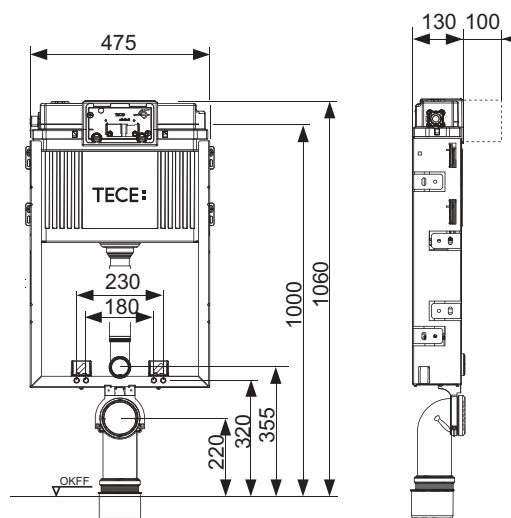

Комплект поставки:

Сливной бачок Uni с приводом спереди:

- Надежный бачок из ударопрочного пластика
- Предварительно собранный и опломбированный сливной бачок
- Соединение сливного бачка с внутренней резьбой 1/2"
- Объем бачка 10 литров; предустановленный объем смыва 6 литров; можно настроить объем смыва 4,5/7,5/9 литров; объем малого смыва 3 литра для системы двойного смыва. Оставшийся объем можно использовать для быстрого смыва.
- Изоляция для предотвращения образования конденсата
- Для панелей и рукояток смыва унитаза TECE
- Возможность установки системы с одинарным или двойным смывом в зависимости от используемой панели смыва
- Проверено в соответствии с DIN EN 14055
- Акустическая группа 1 в соответствии с DIN 4109
- Бесшумный гидравлический заливной клапан

Комплект поставки модуля:

- Рама из оцинкованной стали
- Две крепежные шпильки с гайками М 12, монтажное расстояние 180 или 230 мм
- Фановый отвод унитаза DN 90 из ПВХ с переходником DN 90/100 из PP
- Переходник также подходит для горизонтального монтажа
- Соединительный комплект унитаза DN 90 с защитными заглушки

Дополнительно приобретается:

- Панель смыва унитаза (см. панели смыва)
- Контейнер для гигиенических таблеток (опционально)
- Комплект опор (арт. 9030024)

Примечание.

Идеален для рядного монтажа с креплением непосредственно с угловыми соединениями к системе профиля TECEprofil в качестве средства выравнивания.

арт.	К 1	К 2	К 3	€/шт.
9370000	1 шт.	10 шт.	60 шт.	177,07