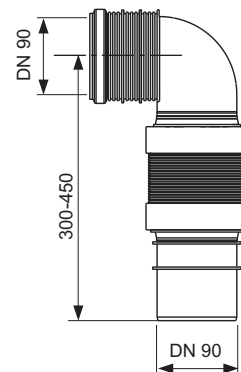

Гофрированный соединительный отвод унитаза TECEprofil DN 90

Гофрированный фановый отвод DN 90, материал соединительного элемента PE-HD (сварной).

арт.	К 1	€/шт.
9820317	1 шт.	42,31