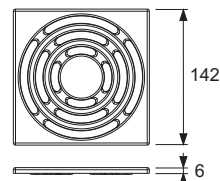

Декоративная решетка TECEdrainpoint S, нержавеющая сталь, 150 мм

Декоративная решетка TECEdrainpoint S 142 x 142 мм, тянущая нержавеющая сталь, материал 1.4301 (304).

- Размеры = 142 x 142 мм (наружные размеры)
- Полированная поверхность
- Класс нагрузки L3 (нагрузка до 300 кг)