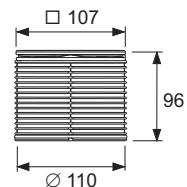

Декоративная решетка TECEdrainpoint S, 100 мм, с фиксаторами, в стальной рамке, с монтажным элементом

Комплект состоит из базовой декоративной решетки 100 x 100 мм с фиксаторами и стальной рамки декоративной решетки.

- Верхняя часть трапа с рамкой решетки из пластика (АБС)
- Уплотнительное кольцо
- Наружный диаметр = 110 мм
- Регулирование высоты = 10–86 мм
- Рамка решетки из тянутой нержавеющей стали, материал 1.4301 (304)
- Декоративная решетка TECEdrainpoint S из тянутой нержавеющей стали, материал 1.4301 (304), размеры 100 x 100 мм, полированная поверхность, класс нагрузки КЗ (нагрузка до 300 кг)
- Два винта с потайной головкой