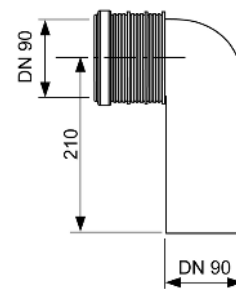

Отвод для унитаза TECEprofil 90° – DN 90/90

Для подсоединения модуля унитаза к сливному патрубку DN 90, три значения глубины.

Тип	арт.	К 1	€/шт.
PP	9820134	1 шт.	11,33