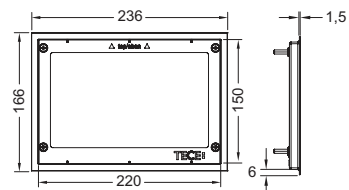

Панели смыва для унитазов – TЕСЕnow

Декоративная рамка для монтажной рамки

Металлическая декоративная рамка для использования вместе с монтажной рамкой. Закрывает неровные кромки настенной плитки. Декоративная рамка с регулированием глубины для отделки стен толщиной 5–18 мм (18–33 мм с использованием регулировочных болтов арт. 9820181).

Цвет	арт.	К 1	К 2	€/шт.
Глянцевый	9240645	1 шт.	10 шт.	192,82
Сатин	9240643	1 шт.	10 шт.	192,82