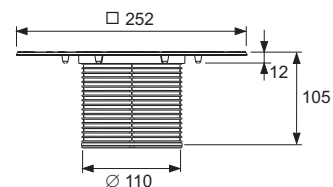

Удлинитель трапа TECEdrainpoint S, с универсальным фланцем Seal System*

Верхняя часть трапа из пластика с универсальным фланцем из пластика (PP) для композитных прокладок или зажимного фланцевого соединения.

- С универсальным фланцем для установки композитных прокладок или зажимных фланцевых соединений
- Уплотнительное кольцо
- Наружный диаметр = 110 мм
- Регулировка высоты = 12–95 мм