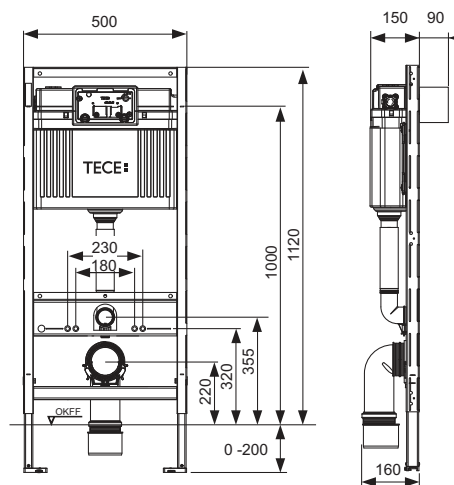

Комплект поставки модуля:

- Несущая монтажная рама с порошковым покрытием поверхности
- Две крепежные шпильки М 12 с гайками
- Фановый отвод унитаза DN 90, включая переходник DN 90/100 из PP
- Переходник также подходит для горизонтального монтажа
- Соединительный комплект унитаза DN 90, включая монтажные защитные заглушки

Возможность добавления приподнятого монтажа унитаза для высоты сиденья 48 см в соответствии с немецким стандартом DIN 18040 (DIN 18040: Безбарьерная конструкция. Часть 1. Общественные здания и рабочие места).

Дополнительно приобретается:

- Панель смыва унитаза (см. панели смыва)
- Крепежные элементы для монтажа отдельных блоков перед стеной, в углах или в деревянных каркасных конструкциях
- Контейнер для гигиенических таблеток (опционально)

Примечание.

Если используется унитаз с уменьшенной опорной поверхностью (расстояние от середины крепежной шпильки до нижней кромки опорной поверхности не превышает 18 см), например, Villeroy & Boch Memento, Senticque, Subway 2.0 необходимо установить комплект стальных кронштейнов (арт. 9041029) в нижней части конструкции.

арт.	К 1	К 2	К 3	€/шт.
9300000	1 шт.	10 шт.	60 шт.	186,26