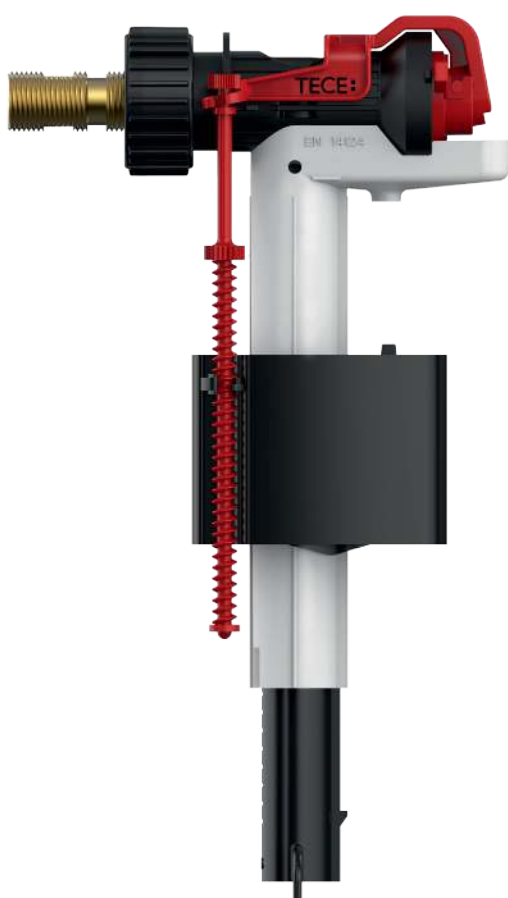

Заливной клапан F 10 – подходит для всех модификаций бачков скрытого монтажа и напольных унитазов

Заливной клапан F 10 подходит практически для всех стандартных сливных бачков скрытого монтажа и напольных унитазов со стандартным соединением 3/8 дюйма. Заливной клапан соответствует требованиям звукоизоляции акустической группы 1 и заполняет сливной бачок бесшумно.

Основные характеристики

- Подходит для всех стандартных типов бачков Geberit, Grohe / Dal, Sanit, Viega, Friatec и не только
- Для сливных бачков для монтажа перед стеной и за стеной
- Бесшумный – акустическая группа I (DIN 4109)
- Протестировано в соответствии с DIN EN 14124, WRAS / KIWA

Совместимость с марками

Бачки скрытого монтажа

TECE	Все сливные бачки TECE
Geberit	UP320 / UP300 / Sigma 12 см
	UP200 / Kappa 15 см
	UP100 / Delta 12 см
	UP120 (Artline) / Kappa 15 см
	UP130 / 110.800 / Twinline 12 см
	UP170 / 110.700 / Twinline 8 см
	UP700 / Unica
	Omega 12 см
	NUVO / 110.620
	Monolith
Grohe / DAL	Grohe DAL 320, Grohe DAL 330
	Grohe DAL 336
	Grohe DAL 337, 6 I, 6-9 I, AV 1, GD 2
Sanit	Ineo Plus, Ineo Solo
	Ineo 80, Ineo, Ineo In
	CC-120-L-FO-2V-L
	982N, 983N, 988C
	980N, 995N
Viega	1H, 1L, 1S
	2H, 2L, 2S
	1C, 2C
Friatec	302003 (Friabloc, Friaset, Wimo)
	302006 (Friafix, Friaset, Wimo, Friaplan)
	302010 (Friabloc, Friaset, Wimo, Friaplan)
	352005 (Friabloc, Wimo, Friaplan)
Сливные бачки для напольных унитазов	с резьбовым соединением 3/8 дюйма