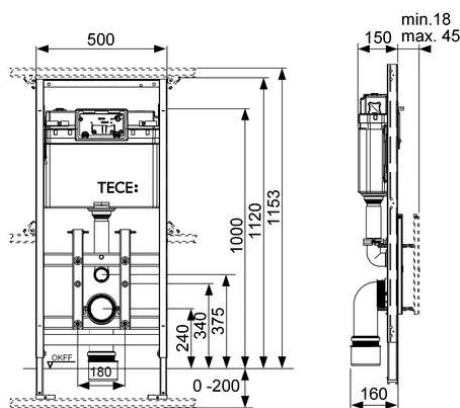

Модуль:

- Несущая монтажная рама с порошковым покрытием поверхности
- Регулируемые по глубине направляющие для верхней стеклянной панели с блоком управления приводом и нижней стеклянной панели
- Две регулируемые в диапазоне 0–200 мм опоры для крепления к полу
- Две крепежные шпильки и гайки M 12
- Установочное расстояние для унитаза 180 мм
- Фановый отвод DN 90 из полипропилена, включая переходник DN 90/100
- Переходник также подходит для горизонтальной установки
- Комплект патрубков для подсоединения унитаза DN 90, включая защитные заглушки
- Высокоэффективная защита внутренних пространств конструкции
- Подходит для стен с толщиной чистовой отделки до 45 мм
- Размеры (в х ш х г): 1120 x 500 x 160 мм

Дополнительно приобретается:

- Верхняя стеклянная панель с блоком управления
- Нижняя стеклянная панель для установки унитаза
- Крепежные элементы для установки перед стеной, угловой установки или установки в деревянные стоечно-балочные конструкции

Дополнительные принадлежности (опционально):

система очистки воздуха TECElux ceramic-Air (арт. 9660000), только в сочетании с верхней стеклянной панелью sen-Touch с сенсорным блоком управления.

арт.	К 1	К 2	К 3	€/шт.
9600100	1 шт.	6 шт.	12 шт.	343,67