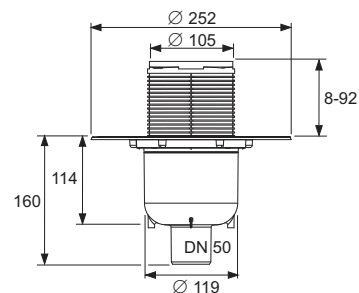

TECEdrainpoint S – Трапы

Трап дренажный TECEdrainpoint S 130, вертикальный с универсальным фланцем Seal System*

Трап дренажный TECEdrainpoint S 130 вертикальный DN 50, испытан согласно DIN EN 1253.

Комплект поставки:

- Корпус трапа DN 50 вертикальный, пластиковый (PP)
- с универсальным фланцем для соединения композитной гидроизоляции согласно стандарту DIN 18534 или зажимными фланцевыми соединениями
- Со съёмным стаканом гидрозатвора
- Уровень гидрозатвора = 50 мм согласно DIN EN 1253
- Верхняя часть трапа с рамкой решетки (АБС-пластик) и уплотнительным кольцом
- Декоративная решетка TECEdrainpoint S из тянутой нержавеющей стали, материал 1.4301 (304), размеры 100 x 100 мм, полированная поверхность, класс нагрузки К3 (нагрузка до 300 кг)

Производительность (согласно DIN EN 1253) при уровне воды над решеткой 10/20 мм:

- при минимальной высоте монтажа решетки: 0,64/1,36 л/с
- при максимальной высоте монтажа решетки: 0,70/1,56 л/с

В комплект поставки входит защитная монтажная заглушка, пленка для монтажа и инструкции по сборке.

Дополнительно приобретается в зависимости от типа уплотнения:

- Гидроизоляционная манжета Seal System для создания испытанного, сертифицированного соединения с композитной прокладкой
- Монтажный комплект с прижимным фланцем и гидроизоляционная манжета, обрезаемая по месту

арт.	К 1	К 2	€/шт.
3601300	1 шт.	10 шт.	30,00