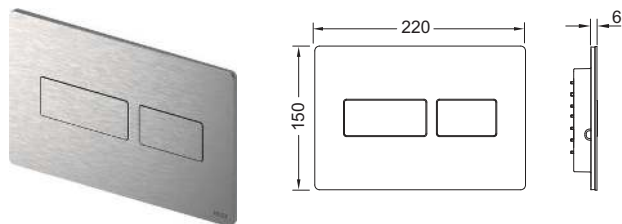

Панель смыва TECESolid с двойной системой смыва для унитаза **NEW**

Панель смыва для смывных бачков TECE, фронтальное или верхнее расположение панели смыва. Очень плоская пластиковая панель смыва, клавиши с резиновыми накладками, в комплект входят толкатели и крепежные элементы. Панель смыва имеет скрытое винтовое крепление. Совместима с контейнером для гигиенических таблеток
Размеры (Ш x В x Г): 220 x 150 x 6 мм

Цвет	Выставочные образцы	арт.		К 1	К 2	€/шт.
Белый глянцевый	Да	9240432	NEW	1 шт.	10 шт.	122,61
Белый матовый	—	9240433	NEW	1 шт.	10 шт.	114,79
Нержавеющая сталь, сатин (с покрытием против отпечатков пальцев)	Да	9240434	NEW	1 шт.	10 шт.	124,22
Хром глянцевый	Да	9240431	NEW	1 шт.	10 шт.	132,04

Информацию о выставочных образцах можно получить в «Каталоге рекламной продукции».