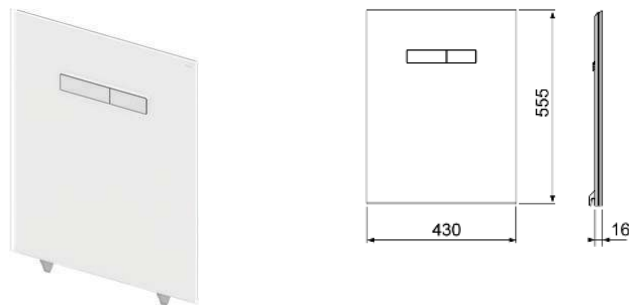

Стекланная панель TECElux с механическим блоком управления

Верхняя стекланная панель для застенного модуля TECElux с механическим блоком управления с двумя подпружиненными клавишами смыва. Включает толкатели и крепежные элементы.

Монтаж только вместе с нижней стекланной панелью для установки унитаза.

Размеры (в х ш х г): 555 x 430 x 16 мм

Цвет	Выставочные образцы	арт.	К 1	К 2	€/шт.
Стекло белое, клавиши белые	Да	9650000	1 шт.	20 шт.	250,18
Стекло белое, клавиши хром глянцевый	Да	9650001	1 шт.	20 шт.	251,64
Стекло черное, клавиши черные	—	9650005	1 шт.	20 шт.	269,25
Стекло черное, клавиши хром глянцевый	Да	9650004	1 шт.	20 шт.	275,69

Информацию о выставочных образцах можно получить в «Каталоге рекламной продукции».

Стекланная панель TECElux с сенсорным блоком управления sen-Touch

Верхняя стекланная панель для застенного модуля TECElux с сенсорным блоком управления sen-Touch в комплекте с крепежными элементами.

Включает блок питания (напряжение 230 В) и электропривод системы двойного смыва.

Монтаж только вместе с нижней стекланной панелью для установки унитаза.

Размеры (в х ш х г): 555 x 430 x 16 мм