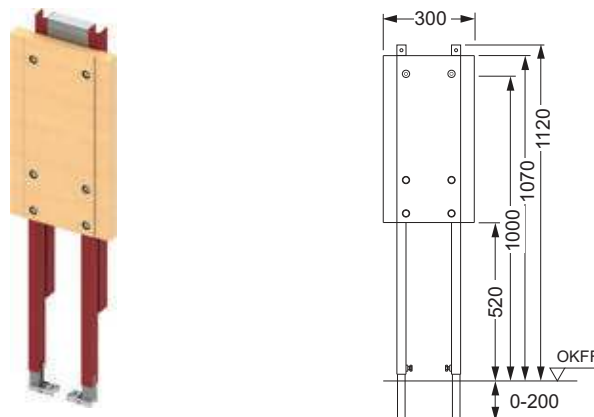

TECEprofil – Принадлежности

Застенный модуль TECEprofil для поручней и опорных систем

Для монтажа в каркасных стенах с профилем UA или в качестве элемента монтажа перед стеной.

Комплектация блока в сборе:

- Независимая монтажная рама, порошковое покрытие
- Водонепроницаемая панель из многослойной проклеенной фанеры
- Крепежные элементы для крепления на стене с профилем

Дополнительно приобретается:

- Крепление модуля (арт. 9380000) с регулировкой по глубине для монтажа перед стеной

арт.	К 1	К 2	€/шт.
9360000	1 шт.	10 шт.	134,18

Монтажная панель TECEprofil для поручней и опорных систем

Для надежного крепления опорных рукояток и опорных систем в опорных конструкциях TECEprofil или в каркасной стене с профилем UA.

Комплект поставки блока в сборе:

- Монтажная панель для резьбового крепления к универсальному модулю TECEprofil из водонепроницаемой клееной фанеры в соответствии с DIN 68705
- Два мульти-зажима для крепления на опорной конструкции TECEprofil