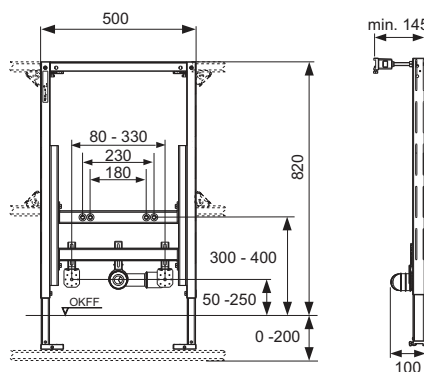

TECEprofil – Модули для биде

Застенный для биде TECEprofil для застенного монтажа, монтажная высота 1120 мм

Для крепления на профиле TECEprofil или монтажа в металлических или деревянных каркасных стенах, перед стеной или в качестве углового модуля.

Комплектация модуля в сборе:

- Независимая монтажная рама, порошковое покрытие и две регулируемые опоры для напольных конструкций 0-200 мм
- Две крепежные шпильки М12 с гайками
- Регулируемая по высоте крепежная планка для фанового отвода и фитингов
- Фановый отвод DN 40/50, с резиновой муфтой, номинальный диаметр 30/50, (также используется как уплотнение), с защитными заглушками

Дополнительно приобретается:

- Уголок с настенным креплением TECEflex 16 x 1/2", TECE 1/2" x 1/2", TECElogo 16 x 1/2" или TECElogo 20 x 1/2"
- Крепежные элементы для монтажа отдельных блоков перед стеной, в углах или в деревянных каркасных конструкциях

арт.	К 1	К 2	К 3	€/шт.
9330000	1 шт.	10 шт.	60 шт.	156,87

Застенный модуль для биде TECEprofil для застенного монтажа, монтажная высота 820 мм

Для крепления на профиле TECEprofil или монтажа в металлических или деревянных каркасных стенах, перед стеной или в качестве углового модуля.

Комплектация модуля в сборе:

- Независимая монтажная рама, порошковое покрытие и две регулируемые опоры для напольных конструкций 0-200 мм
- Две крепежные шпильки М12 с гайками
- Регулируемая по высоте крепежная планка для фанового отвода и фитингов
- Фановый отвод DN 40/50, с резиновой муфтой, номинальный диаметр 30/50, (также используется как уплотнение), с защитной заглушкой
- Два крепления модуля с регулировкой по глубине

Вместе с телескопическим креплением (арт. 9380001) может использоваться для монтажа TECEprofil перед стеной на монтажной высоте 980 мм.