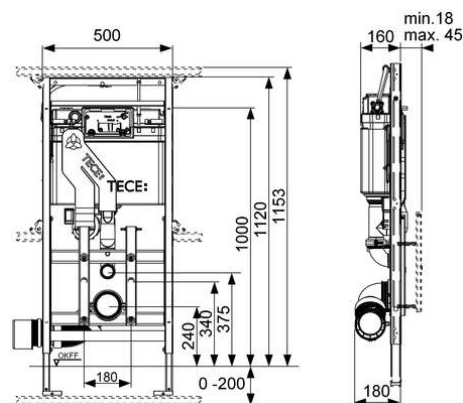

- Несущая монтажная рама с порошковым покрытием поверхности
- Регулируемые по глубине направляющие для верхней стеклянной панели с блоком управления приводом и нижней стеклянной панели, с возможностью ручной регулировки высоты
- Две регулируемые в диапазоне 0–200 мм опоры для крепления к полу
- Две крепежные шпильки и гайки M 12
- Установочное расстояние для унитаза 180 мм
- Гибкий фановый отвод DN 90 из PE-HD (свариваемый), включая переходник DN 90/100 из полипропилена
- Комплект патрубков для подсоединения унитаза DN 90, включая защитные заглушки
- Высокоэффективная защита внутренних пространств конструкции
- Подходит для стен с толщиной чистовой отделки до 45 мм
- Размеры (в х ш х г): 1120 x 500 x 180 мм

Система очистки воздуха ceramic-Air с низким уровнем шума с фильтрующим элементом длительного срока службы.

Примечание.

Возможна установка системы очистки воздуха ceramic-Air с большинством известных моделей унитазов. Однако, у некоторых моделей унитазов с более высоким ободом в смывном патрубке может оставаться вода. В «Технической информации» представлены унитазы, для которых невозможно установить опцию очистки воздуха.

Дополнительно приобретается:

- Верхняя стеклянная панель с приводом sep-Touch
- Нижняя стеклянная панель для установки унитаза
- Крепежные элементы для установки перед стеной, угловой установки или установки в деревянные стоечно-балочные конструкции

арт.	К 1	К 2	К 3	€/шт.
9600400	1 шт.	6 шт.	12 шт.	700,70