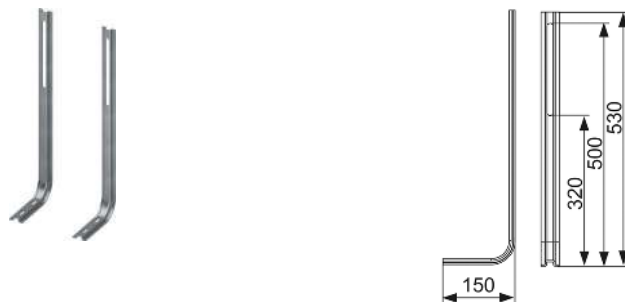

Монтажные опоры TECEbox

Монтажные опоры для монтажа модуля унитаза TECEbox.

Комплект поставки:

- Две оцинкованные монтажные опоры
- Крепежные элементы для крепления к полу

Внимание!

Монтажные опоры TECEbox не подходят для монтажа на TECEprofil или на каркасной стене.

арт.	К 1	€/Компл.
9030024	1 Компл.	20,64

Монтажный комплект TECEone для установки с застенным модулем TECEbox со смывным бачком Uni

NEW

Кронштейн для установки на модуль TECEbox со смывным бачком Uni.

Комплект поставки:

- Кронштейн для установки настенных уголков подвода горячей и холодной воды
- Шумопоглощающие элементы для настенных уголков
- Крепежные винты для настенных уголков
- Крепежные элементы кронштейна