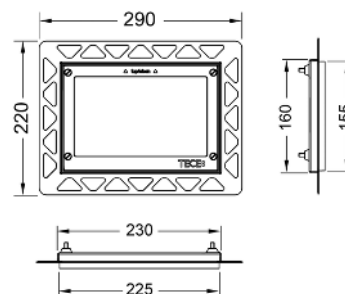

Пульт дистанционного управления для программирования TECElux Mini

Пульт дистанционного управления для программирования электронных панелей смыва TECElux mini. Программируемые функции: зона обнаружения датчика, гигиенический смыв, время активации, предварительный смыв и яркость подсветки дисплея.

арт.	К 1	€/шт.
9240971	1 шт.	26,77

Монтажная рамка для монтажа на уровне стены

Монтажный комплект для установки стеклянных панелей смыва унитаза TECElux/TECESquare, TECElux Mini, а также TECEnow на уровне стены. Рамка для облицовки стеновой плиткой с регулированием глубины в диапазоне 5–18 мм (18–33 мм с использованием регулировочных болтов арт. 9820181). В комплект входит инструмент для монтажа/демонтажа панели смыва.

Монтажная рамка необходима при облицовке стены!

Внимание!

Совместима с модулями для унитазов для сухого монтажа, а также с конструкцией для кирпичных стен вместе с системой защиты застенного пространства TECExox (арт. 9030029).

Для создания ровной кромки выреза в плитке используйте станок гидроабразивной резки.

Цвет	Выставочные образцы	арт.	К 1	К 2	€/шт.
Белый	Да	9240646	1 шт.	20 шт.	53,54
Черный	Да	9240647	1 шт.	20 шт.	53,54
Хром глянцевый	Да	9240649	1 шт.	20 шт.	53,54
Позолоченная	—	9240648	1 шт.	20 шт.	289,11
Металлический глянцевый	—	9240644	1 шт.	20 шт.	139,00

Информацию о выставочных образцах можно получить в «Каталоге рекламной продукции».

Декоративная рамка для монтажной рамки

Металлическая декоративная рамка для использования вместе с монтажной рамкой. Закрывает неровные кромки настенной плитки. Декоративная рамка с регулированием глубины для отделки стен толщиной 5–18 мм (18–33 мм с использованием регулировочных болтов арт. 9820181).