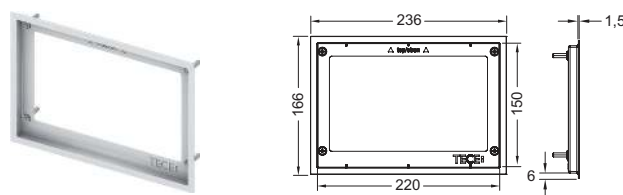

Декоративная рамка для монтажной рамки

Металлическая декоративная рамка для использования вместе с монтажной рамкой. Закрывает неровные кромки настенной плитки. Декоративная рамка с регулированием глубины для отделки стен толщиной 5–18 мм (18–33 мм с использованием регулировочных болтов арт. 9820181).