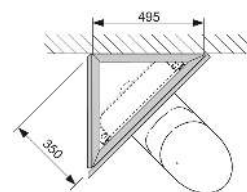

Крепление модуля TECEprofil для настенного углового монтажа

Для крепления модулей TECEprofil на массивной или облепченной стене под углом 45°. К стене требуется крепить только одну сторону.

Комплектация блока в сборе:

- Монтажная балка с оцинкованной поверхностью, регулировка высоты для адаптации к рисунку плитки
- Легкий оцинкованный настенный профиль для крепления панелей
- Крепежные элементы для монтажа на стене