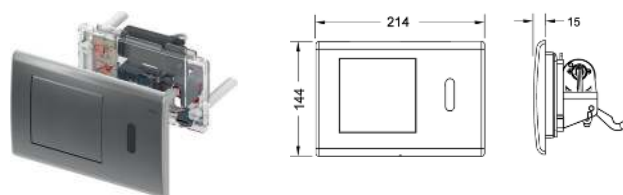

Цвет	арт.	К 1	€/шт.
Нержавеющая сталь, сатин	9240352*	1 шт.	594,88
Хром глянцевый	9240353*	1 шт.	594,88
Белый глянцевый	9240362*	1 шт.	594,88

* Установка в бачок толщиной 8 см невозможна.