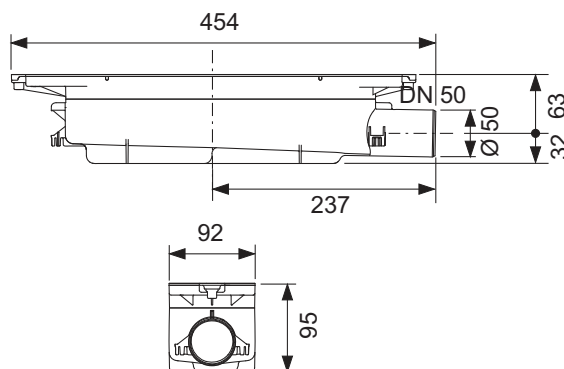

TECEdrainprofile – Сифоны

Сифон TECEdrainprofile «стандартный» DN 50 боковой слив*

Сифон для душевого профиля TECEdrainprofile для установки в бетонной стяжке. Для горизонтального подсоединения канализационной трубы DN 50. Установленная на заводе гидроизоляционная манжета Seal System с защелкой для монтажа в композитной гидроизоляции в соответствии с DIN 18534

- Минимальная монтажная высота 95 мм (от нижней кромки сифона до верхней поверхности бетонной стяжки)
- Производительность $\geq 0,6 / \geq 0,8$ л/с (согласно DIN EN 1253 при уровне воды над решеткой 10/20 мм)
- Высота гидрозатвора 50 мм
- Съёмный гидрозатвор
- Встроенный анкер бетонной стяжки
- Установленная на заводе гибкая гидроизоляционная манжета Seal System с защелкой
- В комплекте со звукоизоляционной прокладкой
- Защитная монтажная крышка
- Подвижное уплотнение для соединения с душевым профилем TECEdrainprofile для компенсации размерных допусков

Дополнительно приобретается:

- Комплект опор (опционально)
- Звукоизоляционный мат TECEdrainbase (опционально)

арт.	К 1	€/шт.
673002	1 шт.	179,97