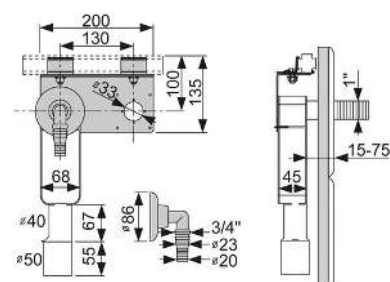

арт.	К 1	К 2	€/шт.
9020036	1 шт.	2 шт.	38,37