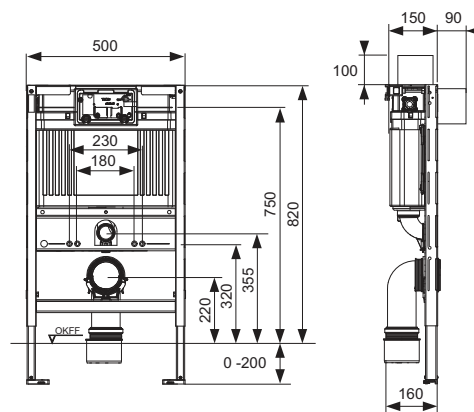

Комплект поставки модуля:

- Несущая монтажная рама с порошковым покрытием
- Две крепежные шпильки M12 с гайками
- Фановый отвод унитаза DN 90, включая переходник DN 90/100 из PP
- Переходник также подходит для горизонтального монтажа
- Соединительный комплект унитаза DN 90, включая защитные заглушки
- Два крепления модуля с регулировкой глубины

Дополнительно приобретается:

- Панель смыва унитаза (см. панели смыва)
- Контейнер для гигиенических таблеток (только при фронтальной установке панели смыва) (опционально)

Примечание.

Если используется унитаз с уменьшенной опорной поверхностью (расстояние от середины крепежной шпильки до нижней кромки опорной поверхности не превышает 18 см), например, Villeroy & Boch Memento, Senticue, Subway 2.0 необходимо установить комплект стальных кронштейнов (арт. 9041029) в нижней части конструкции.

Внимание!

Если панель смыва установлена фронтально, и используется компакт-унитаз, крышка унитаза может произвольно падать. При использовании компактных систем санфаянса (например, Ideal-Standard: San Remo slimline R 3493; Villeroy & Boch & Viala 765310, Viala 765210; Keramag: Renova-Comprimo 204550; Joly 203060), устанавливайте панель смыва только с верхней активацией.

арт.	К 1	К 2	К 3	€/шт.
9300001	1 шт.	10 шт.	60 шт.	278,09