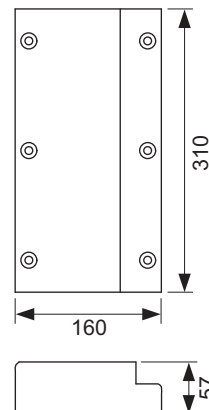

TECEprofil – Модули для унитаза

Комплект деревянных пластин TECEprofil для крепления поручней безопасности

Комплект деревянных пластин, состоящих из двух водонепроницаемых пластин из проклеенной фанеры, включая крепежные элементы для установки на модуле унитаза Geronto. Крепежные винты для монтажа поручней в комплектацию не входят.

Примечание.

Не подготовлен для поручня безопасности с управлением смывом по кабелю.

арт.	К 1	К 2	€/Компл.
9042008	1 Компл.	10 Компл.	19,61

Застенный модуль TECEprofil с универсальным смывным бачком для подвешенного унитаза Keramag Espital, высота 1340 мм

Модуль унитаза для крепления на профиле TECEprofil или монтажа в металлических или деревянных каркасных стенах, перед стеной или в качестве углового модуля; также подходит для сборки отдельного блока.

Комплектация блока в сборе:

Сливной бачок Uni для привода спереди:

- Надежный бак из ударопрочного пластика
- Предварительно собранный и опломбированный сливной бачок
- Соединение для сливного бачка с внутренней резьбой 1/2"
- Объем бачка 10 литров: предустановленный стандартный объем смыва 6 литров; можно настроить объем смыва 4,5/7,5/9 литров; малый слив 3 литра для системы двойного смыва. Оставшийся объем можно использовать для быстрого смыва.
- Изоляция для предотвращения образования конденсата
- Для панелей и рукоятки смыва унитаза TECE
- Возможность установки системы с одинарным или двойным смывом в зависимости от используемой панели смыва
- Сертификация согласно DIN EN 14055
- Акустическая группа 1 в соответствии с DIN 4109
- Бесшумный гидравлический заливной клапан

Комплект поставки модуля:

- Несущая монтажная рама с порошковым покрытием
- Две регулируемые опоры для напольного крепления 0-200 мм
- Два полностью собранных шумопоглощающих уголка с настенным креплением 1/2" x 1/2" для крепления настенных фитингов
- Две крепежные шпильки M12 с гайками
- Монтажное расстояние 180 или 230 мм
- Фановый отвод унитаза DN 90, включая переходник DN 90/100 из PP
- Переходник также подходит для горизонтального монтажа
- Комплект для подключения унитаза DN 90, включая защитные заглушки

Дополнительно приобретается:

- Панель смыва унитаза (см. панели смыва)
- Крепежные элементы для монтажа отдельных блоков перед стеной, в углах или в деревянных каркасных конструкциях
- Контейнер для гигиенических таблеток (опционально)