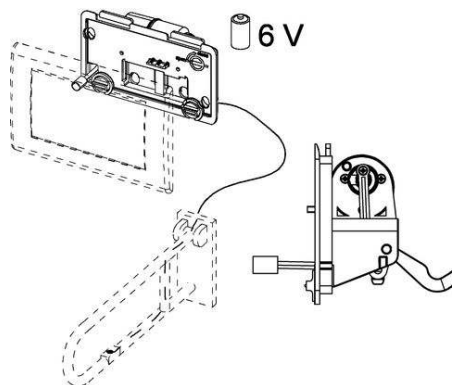

Механизм дистанционной активации смыва унитаза для проводных электронных кнопок, батарея 6 В

Для безбарьерной конструкции, для дистанционной активации смывных бачков TЕСE с помощью подключенных по кабелю электрических кнопок, расположенных в поручне безопасности или на стене. Подходит для всех сливных бачков TЕСE (глубина установки 13 см) с фронтальным расположением панели смыва. Дополнительный ручной смыв с помощью панели одинарного смыва (не входит в комплектацию).

Комплект поставки:

- Сменное устройство с подъемным механизмом с сервомотором, установлено на блоке привода
- Предустановка объема смыва 4,5/6/7,5 или 9 литров
- Герметичный отсек для батарей с литиевой батареей типа 2CR5, 6 В

Дополнительно приобретается:

- Панель смыва с одной клавишей

арт.	К 1	€/шт.
9240356*	1 шт.	328,54

Механизм дистанционной активации смыва унитаза для проводных электронных кнопок, питание от сети 12 В

Для безбарьерной конструкции, для дистанционной активации смывных бачков TЕСE с помощью подключенных по кабелю электрических кнопок, расположенных в поручне безопасности или на стене. Подходит для всех сливных бачков TЕСE (глубина установки 13 см) с фронтальным расположением панели смыва. Дополнительный ручной смыв с помощью панели одинарного смыва (не входит в комплект поставки).

Комплектация:

- Сменное устройство с подъемным механизмом с серводвигателем, установлено на блоке привода
- Регулируемый полный объем смыва 4,5/6/7,5 или 9 литров
- Электропитание от внешнего трансформатора 230/12 В (трансформатор не входит в комплектацию)

Дополнительно приобретается:

- Трансформатор TЕСEplanus 230/12 В (арт. 9810003);
- Соединительный кабель TЕСEplanus 12 В (арт. 9810004);
- Панель смыва с одной клавишей

арт.	К 1	€/шт.
9240357*	1 шт.	328,54