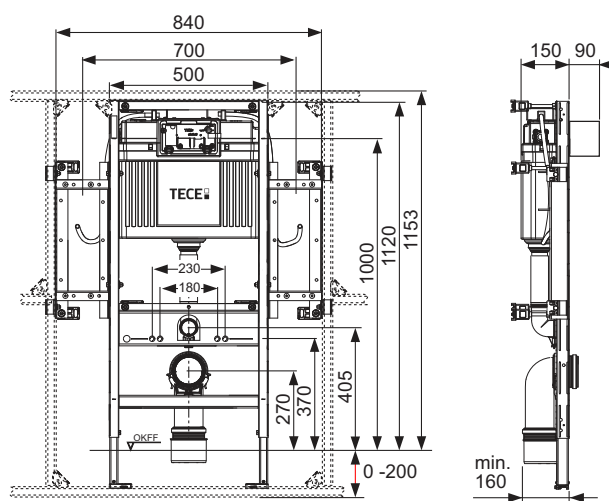

Комплект поставки модуля:

- Несущая монтажная рама с порошковым покрытием
- Две регулируемые опоры для напольного крепления 0-200 мм
- Две крепежные шпильки M12 с гайками
- Восемь модульных креплений с регулировкой глубины
- Четыре мульти-зажима для крепления в каркас TECEprofil
- Боковые стальные рамки для крепления комплектов стальных пластин
- Фановый отвод унитаза DN 90, включая переходник DN 90/100 из PP
- Переходник также подходит для горизонтального монтажа
- Соединительный комплект унитаза DN 90, включая защитные заглушки

Дополнительно приобретается:

- Комплект стальных или деревянных пластин для фиксации поручней (90420xx)
- Электронные компоненты активации смыва (например, дистанционная активация смыва унитаза TECEplanus)
- Панель смыва унитаза (см. панели смыва)

Примечание:

Если используется унитаз с уменьшенной опорной поверхностью (расстояние от середины крепежного болта до нижней кромки опорной поверхности не превышает 18 см), например, V & B Memento, Sentique, Subway 2.0, необходимо установить комплект стальных кронштейнов 9041029 в нижней части конструкции.

Внимание!

Соответствующий комплект стальных/деревянных пластин для крепления поручня безопасности необходимо заказывать отдельно! В зависимости от производителя, не для всех поручней есть возможность использовать скрытую проводку кабелей.

арт.	К 1	К 2	К 3	€/шт.
9300009	1 шт.	10 шт.	60 шт.	379,29