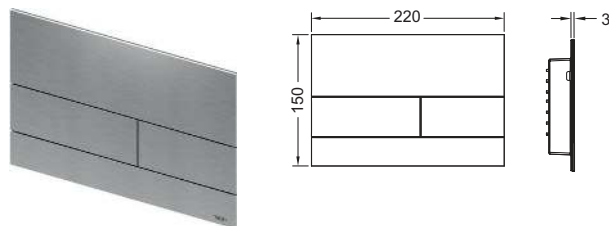

Панели смыва для унитазов – TECESquare

Металлическая панель смыва унитаза TECESquare II для системы с двойным смывом

Панель смыва для смывных бачков TECE, фронтальная или верхняя установка. Сверхплоская металлическая панель смыва с двумя установленными на пружинах клавишами кулисного типа. В комплект поставки входят толкатели, крепежные элементы и инструмент для монтажа/демонтажа. Совместима с контейнером для гигиенических таблеток.

Размеры (ш х в х г): 220 x 150 x 3 мм

Изделие поставляется со встроенной монтажной рамкой!

Примечание:

минимальная толщина отделки стены — 30 мм!

Цвет	Выставочные образцы	арт.	К 1	К 2	€/шт.
Нержавеющая сталь, сатин (с покрытием против отпечатков пальцев)	Да	9240830	1 шт.	10 шт.	261,22
Хром глянцевый	Да	9240831	1 шт.	10 шт.	261,22
Белый глянцевый	Да	9240832	1 шт.	10 шт.	261,22
Белый матовый	Да	9240834	1 шт.	10 шт.	261,22
Черный матовый	Да	9240833	1 шт.	10 шт.	295,78

Информацию о выставочных образцах можно получить в «Каталоге рекламной продукции».

Стеклопанель смыва унитаза TECESquare для системы с двойным смывом

Панель смыва для смывных бачков TECE, фронтальная или верхняя установка. Плоская стеклянная панель смыва с двумя установленными на пружинах клавишами привода кулисного типа. Подходит для монтажа на уровне стены вместе с монтажной рамкой унитаза для монтажа на уровне стены (например, арт. 9240649). Совместима с контейнером для гигиенических таблеток.

Размеры (ш х в х г): 220 x 150 x 11 мм

Монтажная рамка для установки панели смыва на уровне стены в комплектацию не входит; приобретается дополнительно!