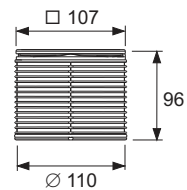

TECEdrainpoint S – Верхние части трапов

Декоративная решетка TECEdrainpoint S, 100 мм, в стальной рамке, с монтажным элементом

Комплект состоит из базовой декоративной решетки 100 x 100 мм и стальной рамки декоративной решетки.

- Верхняя часть трапа из пластика (АБС)
- Уплотнительное кольцо
- Наружный диаметр = 110 мм
- Регулирование высоты = 10–86 мм
- Рамка решетки из тянутой нержавеющей стали, материал 1.4301 (304)
- Декоративная решетка TECEdrainpoint S из тянутой нержавеющей стали, материал 1.4301 (304), размеры 100 x 100 мм, полированная поверхность, класс нагрузки КЗ (нагрузка до 300 кг)