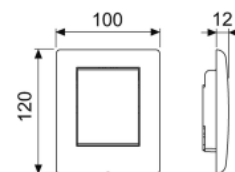

Панели смыва для писсуаров – TECEplanus

Панель смыва TECEplanus с картриджем для писсуара

Полный комплект для сборки корпуса сливного клапана TECE U 1;
Категории сливного клапана 1.5 и 4 (DIN EN 12541);
Регулируемый объем смыва 1, 2 или 4 литра;
Минимальное рабочее давление в системе — 0,5 бар.

Комплект поставки:

- Картридж сливного клапана
- Привинчиваемая панель смыва из нержавеющей стали
- Толкатель и крепежные элементы

Размеры (ш х в х г): 100 x 120 x 12 мм

Цвет	Выставочные образцы	арт.	К 1	К 2	€/шт.
Белый матовый	Да	9242312	1 шт.	15 шт.	117,03
Белый глянцевый	Да	9242314	1 шт.	15 шт.	117,03
Нержавеющая сталь, сатин	Да	9242310	1 шт.	15 шт.	117,03
Хром глянцевый	Да	9242311	1 шт.	15 шт.	117,03

Информацию о выставочных образцах можно получить в «Каталоге рекламной продукции».