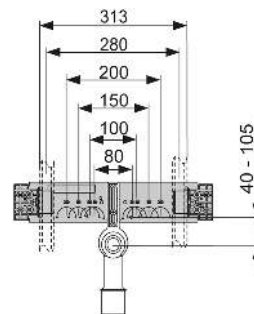

TECEprofil – Монтажные комплекты раковин

Монтажный комплект TECEprofil для раковины

Монтажная пластина из оцинкованной стали со звукоизоляцией для установки уголков с настенным креплением с узлом в сборе: соединительное колено DN 40/50, резиновая муфта, номинальный диаметр 30/50, защитная заглушка, крепежные элементы для крепления профилей TECEprofil, установочные элементы 2 x M10 и крепежные элементы для раковины.

Дополнительно приобретается:

- Уголок с настенным креплением TECEflex 16 x 1/2", TECE 1/2" x 1/2", TECElogo 16 x 1/2" или TECElogo 20 x 1/2"