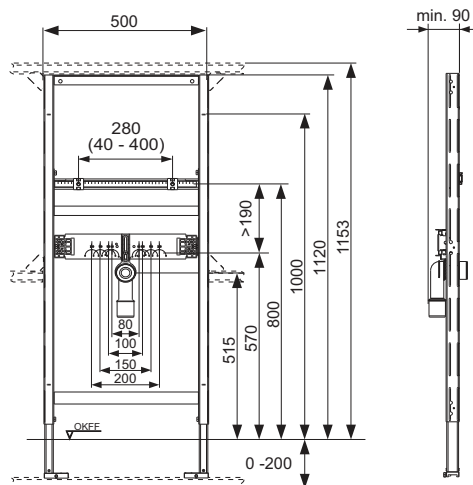

Застенный модуль для раковины TECEprofil, монтажная высота 1120 мм

Для крепления на профиле TECEprofil или для монтажа в металлических или деревянных каркасных стенах, перед стеной или в качестве углового модуля.

Комплектация модуля в сборе:

- Независимая монтажная рама, порошковое покрытие
- Две крепежные шпильки М 10, с регулировкой по горизонтали и вертикали
- Звукоизолированные монтажные пластины для крепления настенных уголков
- Соединительный отвод DN 40/50 с резиновой муфтой, NW 30/50 (также используется в качестве уплотнения) с защитной заглушкой

Дополнительно приобретается:

- Уголок с настенным креплением TECEflex 16 x 1/2", TECE 1/2" x 1/2", TECElogo 16 x 1/2" или TECElogo 20 x 1/2"
- Крепежные элементы для монтажа отдельных блоков перед стеной, в углах или в деревянных каркасных конструкциях
- Монтажная пластина для сантехнической арматуры (арт. 9020041)

арт.	К 1	К 2	К 3	€/шт.
9310000	1 шт.	10 шт.	60 шт.	124,77

Застенные модули