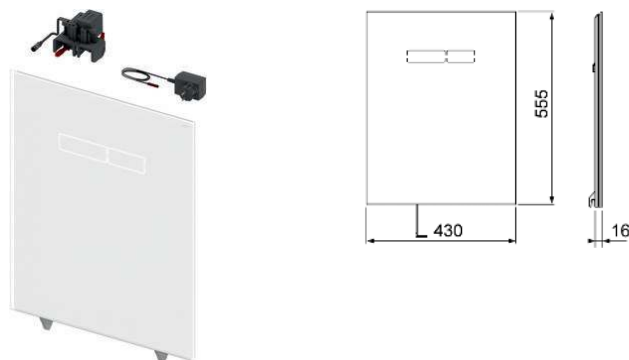

Функция электронной панели sen-Touch:

датчик обнаруживает, когда человек приближается к унитазу, и включает подсветку клавиш смыва. Функция смыва приводится в действие легким прикосновением или без контакта. Электронная панель sen-Touch может быть запрограммирована в соответствии с личными предпочтениями.

Программируемые функции:

- Диапазон распознавания датчика
- Яркость подсветки
- Гигиенический смыв
- Последующая очистка воздуха
- Скорость вентилятора
- Функция очистки

Цвет	Выставочные образцы	арт.	К 1	К 2	€/шт.
Стекло белое	Да	9650002	1 шт.	10 шт.	765,53
Стекло черное	Да	9650003	1 шт.	10 шт.	781,48

Информацию о выставочных образцах можно получить в «Каталоге рекламной продукции».