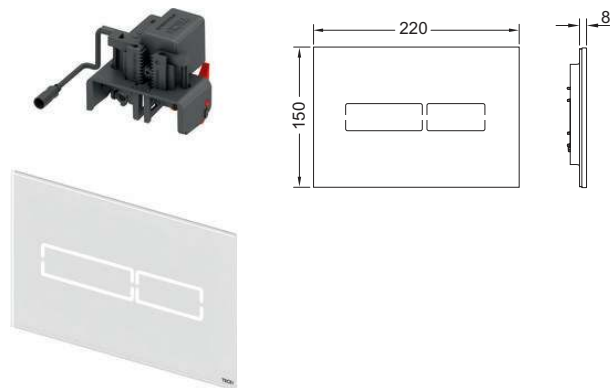

## Панель смыва TECElux Mini с электронным сенсорным приводом

Электронная панель смыва с бесконтактным приводом для стандартных сливных бачков TECE (глубина установки 13 см) с фронтальной установкой на высоте приблизительно 1 м (центр панели смыва). Привод с плоским стеклом, включая крепежные элементы и электродвигатель привода для систем двойного смыва. Подходит для монтажа на уровне стены. Совместима с контейнером для гигиенических таблеток. Размеры: (ш x в x г): 220 x 150 x 8 мм