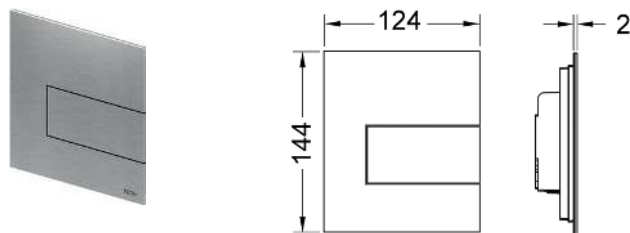

Комплект поставки:

- Картридж сливного клапана
- Сверхплоская металлическая панель смыва, установочная высота 2 мм
- Толкатель и крепежные элементы

Размеры (ш х в х г): 124 x 144 x 2 мм

Установка только с помощью монтажной рамки для монтажа панели смыва для писсуара на уровне стены (арт. 9242647), которая приобретается дополнительно!