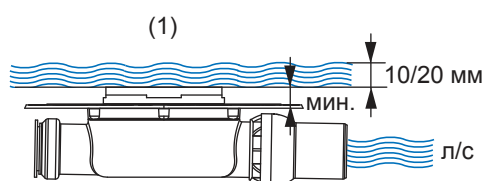

## Производительность сифонов TECEdrainpoint S

(в л/с согласно DIN EN 1253)

Наименование сифона (артикул)	Декоративная решетка или основа для плитки (артикул)	при минимальной высоте монтажа решетки (1)		при максимальной высоте монтажа решетки (2)	
		уровень воды над решеткой			
		10 мм	20 мм	10 мм	20 мм
DN 50 низкий (3601400)	Декоративная решетка, 100 мм (3660001, 3660002, 3660009)	0,52	0,61	0,69	1,12
	Декоративная решетка "quadratum", 100 мм (3660007)	0,44	0,69	0,53	0,85
	Основа для плитки, 100 мм (3660016) + удлинитель без фланца (3660006)	0,49	0,55	0,61	1,00
	Основа для плитки "plate", 150 мм (3660011)	0,64	0,70	0,98	1,04
DN 50 (3601500)	Декоративная решетка, 100 мм (3660001, 3660002, 3660009)	0,52	0,89	0,64	1,35
	Декоративная решетка "quadratum", 100 мм (3660007)	0,42	0,81	0,64	0,93
	Основа для плитки, 100 мм (3660016) + удлинитель без фланца (3660006)	0,45	0,75	0,79	1,07
	Основа для плитки "plate", 150 мм (3660011)	0,91	0,98	1,33	1,46
DN 50 вертикальный (3601600)	Декоративная решетка, 100 мм (3660001, 3660002, 3660009)	0,64	1,36	0,70	1,56
	Декоративная решетка "quadratum", 100 мм (3660007)	0,56	1,02	0,67	1,46
	Основа для плитки, 100 мм (3660016) + удлинитель без фланца (3660006)	0,62	0,96	0,89	1,48
	Основа для плитки "plate", 150 мм (3660011)	1,33	1,41	1,63	1,69
DN 50 для террас и балконов (3601401)	Декоративная решетка, 100 мм (3660001, 3660002, 3660009)	0,66	1,22	0,50	1,51
	Декоративная решетка "quadratum", 100 мм (3660007)	0,48	0,89	0,56	1,53
	Основа для плитки, 100 мм (3660016) + удлинитель без фланца (3660006)	0,71	0,97	0,81	1,07
	Основа для плитки "plate", 150 мм (3660011)	0,97	1,46	0,86	1,27
DN 70 горизонтальный (3603500)	Декоративная решетка, 100 мм (3660003, 3660004, 3660010)	0,62	1,22	0,87	1,74
	Декоративная решетка "quadratum", 100 мм (3660008)	0,76	1,13	0,78	1,54
	Основа для плитки, 100 мм (3660016) + удлинитель без фланца (3660006)	0,64	0,84	0,97	1,54
	Основа для плитки "plate", 150 мм (3660011)	1,19	1,29	1,50	1,72
DN 70 вертикальный (3603600)	Декоративная решетка, 100 мм (3660003, 3660004, 3660010)	0,47	1,81	0,63	1,84
	Декоративная решетка "quadratum", 100 мм (3660008)	0,79	1,67	0,68	1,99
	Основа для плитки, 100 мм (3660016) + удлинитель без фланца (3660006)	0,64	0,85	0,80	2,18
	Основа для плитки "plate", 150 мм (3660011)	1,62	1,97	2,24	2,42
DN 100 горизонтальный (3607500)	Декоративная решетка, 100 мм (3660003, 3660004, 3660010)	0,90	1,61	0,86	2,03
	Декоративная решетка "quadratum", 100 мм (3660008)	0,77	1,48	0,79	1,98
	Основа для плитки, 100 мм (3660016) + удлинитель без фланца (3660006)	0,46	1,12	0,58	1,81
	Основа для плитки "plate", 150 мм (3660011)	1,36	1,48	1,60	2,06
DN 100 вертикальный (3607600)	Декоративная решетка, 100 мм (3660003, 3660004, 3660010)	0,76	1,42	0,80	2,10
	Декоративная решетка "quadratum", 100 мм (3660008)	0,70	1,33	0,74	2,13
	Основа для плитки, 100 мм (3660016) + удлинитель без фланца (3660006)	0,76	1,06	0,59	1,86
	Основа для плитки "plate", 150 мм (3660011)	1,22	1,36	1,72	2,20