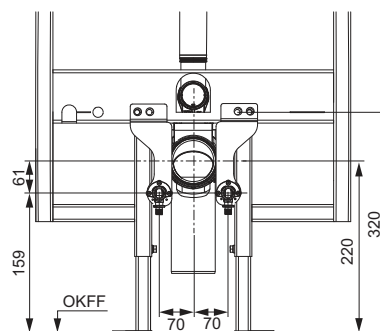

TECEone – Аксессуары

Монтажный комплект TECEone для модуля TECEconstruct со смывным бачком Octa, 8 см

NEW

Звукоизолированный набор корпуса для предварительного монтажа модуля унитаза TECEconstruct со смывным бачком Octa, 8 см, для подключения TECEone к системе водоснабжения.

Комплект поставки кожуха:

- Крепежные панели подсоединения горячей и холодной воды
- Звукоизоляция для настенных уголков
- Крепежные винты для настенных уголков
- Два винта M 12 x 20, включая распорные втулки

арт.		К 1	К 2	К 3	€/шт.
9880056	NEW	1 шт.	10 шт.	60 шт.	34,63