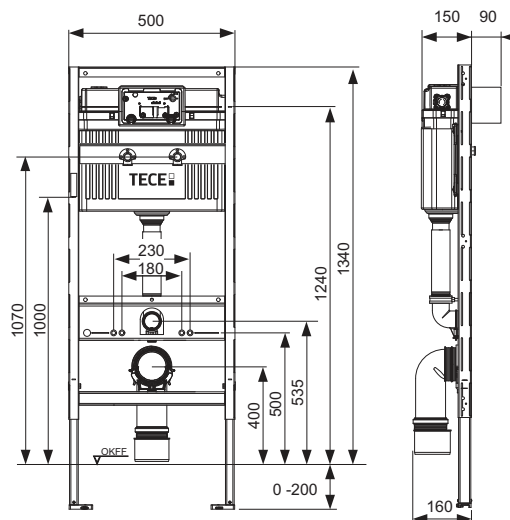

арт.	К 1	К 2	К 3	€/шт.
9300066	1 шт.	10 шт.	60 шт.	321,24