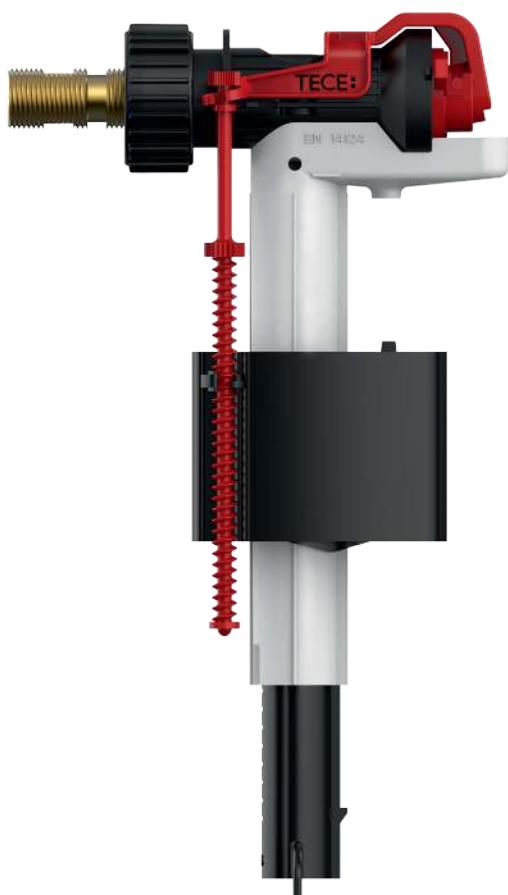

Заливной клапан F 10 – подходит для всех модификаций бачков скрытого монтажа и напольных унитазов

Заливной клапан F 10 подходит практически для всех стандартных сливных бачков скрытого монтажа и напольных унитазов со стандартным соединением 3/8 дюйма. Заливной клапан соответствует требованиям звукоизоляции акустической группы 1 и заполняет сливной бачок бесшумно.

Застенные модули

Основные характеристики

- Подходит для всех стандартных типов бачков Geberit, Grohe / Dal, Sanit, Viega, Friatec и не только
- Для сливных бачков для монтажа перед стеной и за стеной
- Бесшумный – акустическая группа I (DIN 4109)
- Протестировано в соответствии с DIN EN 14124, WRAS / KIWA

Совместимость с марками

Бачки скрытого монтажа

TECE	Все сливные бачки TECE
Geberit	UP320 / UP300 / Sigma 12 см
	UP200 / Kappa 15 см
	UP100 / Delta 12 см
	UP120 (Artline) / Kappa 15 см
	UP130 / 110.800 / Twinline 12 см
	UP170 / 110.700 / Twinline 8 см
	UP700 / Unica
	Omega 12 см
	NUVO / 110.620
	Monolith
Grohe / DAL	Grohe DAL 320, Grohe DAL 330
	Grohe DAL 336
	Grohe DAL 337, 6 I, 6-9 I, AV 1, GD 2
Sanit	Ineo Plus, Ineo Solo
	Ineo 80, Ineo, Ineo In
	CC-120-L-FO-2V-L
	982N, 983N, 988C
	980N, 995N
Viega	1H, 1L, 1S
	2H, 2L, 2S
	1C, 2C
Friatec	302003 (Friabloc, Friaset, Wimo)
	302006 (Friafix, Friaset, Wimo, Friaplan)
	302010 (Friabloc, Friaset, Wimo, Friaplan)
	352005 (Friabloc, Wimo, Friaplan)
Сливные бачки для напольных унитазов	с резьбовым соединением 3/8 дюйма