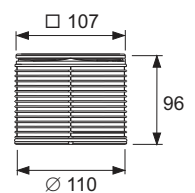

Декоративная решетка TECEdrainpoint S quadratum, 100 мм, в стальной рамке, с монтажным элементом

Комплект состоит из декоративной решетки quadratum 100 x 100 мм и стальной рамки декоративной решетки.

- Верхняя часть трапа с рамкой решетки из пластика (АБС)
- Уплотнительное кольцо
- Наружный диаметр = 110 мм
- Регулирование высоты = 10–86 мм
- Рамка решетки из тянутой нержавеющей стали, материал 1.4301 (304)
- Декоративная решетка "quadratum" из нержавеющей стали, материал 1.4301 (304), размеры 100 x 100 мм, полированная поверхность, класс нагрузки К15 (нагрузка до 1500 кг)