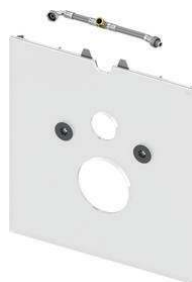

Цвет	Выставочные образцы	арт.	К 1	К 2	€/шт.
Стекло белое	Да	9650102	1 шт.	20 шт.	218,18

Информацию о выставочных образцах можно получить в «Каталоге рекламной продукции».