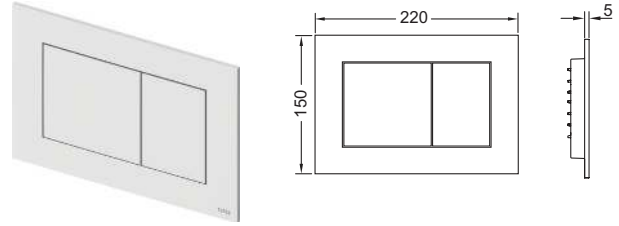

Панель смыва TЕСEpow для системы двойного смыва

Панель смыва для смывных бачков TЕСE, фронтальная или верхняя установка. Плоская пластиковая панель смыва, клавиши с резиновыми накладками с обеих сторон. В комплект входят толкатели и крепежные элементы. Подходит для установки на уровне стены вместе с монтажной рамкой унитаза и дистанционной рамкой TЕСEpow. Совместима с контейнером для гигиенических таблеток.

Размеры (ш x в x г): 220 x 150 x 5 мм

Примечание:

минимальная толщина конструкции для кирпичной стены — 23 мм!

Цвет	Выставочные образцы	арт.	К 1	К 2	€/шт.
Белый	Да	9240400	1 шт.	10 шт.	35,61
Белый, антибактериальное покрытие	—	9240405	1 шт.	10 шт.	47,95
Хром глянцевый	Да	9240401	1 шт.	10 шт.	58,74
Хром матовый	Да	9240402	1 шт.	10 шт.	57,55
Черный	Да	9240403	1 шт.	10 шт.	59,90

Информацию о выставочных образцах можно получить в «Каталоге рекламной продукции».

Дистанционная рамка TЕСEpow

Для использования вместе с панелью смыва TЕСEpow. Используется как промежуточная дистанционная рамка или для монтажа панели смыва TЕСEpow на уровне стены.

Размеры (ш x в x г): 220 x 150 x 5 мм