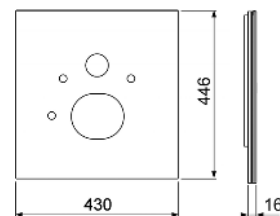

Цвет	Выставочные образцы	арт.	К 1	К 2	€/шт.
Стекло белое	—	9650104	1 шт.	20 шт.	269,78
Стекло черное	—	9650108	1 шт.	20 шт.	269,78

Стекланная панель TECElux для установки сидений-биде

Нижняя стекланная панель для установки сидений-биде TOTO Washlet GL и EK, Washlet Giovanni, Villeroy & Boch Viclean U или Geberit Aquaclean 5000 и 5000 plus, в комплекте со звукоизолирующей прокладкой и отводом для подключения воды внутри бачка.

В случае установки унитаза-биде TOTO или Villeroy & Boch необходим шланг для подводки воды (арт. 9660001)

Размеры (в х ш х г): 446 х 430 х 16 мм