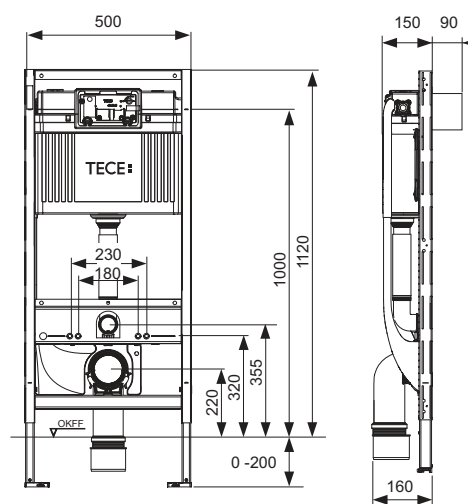

Комплект поставки модуля:

- Несущая монтажная рама с порошковым покрытием поверхности
- Две крепежные шпильки M 12 с гайками
- Фановый отвод унитаза DN 90, включая переходник DN 90/100 из PP
- Переходник также подходит для горизонтального монтажа
- Соединительный комплект унитаза DN 90
- Короб включая вставную воронку для универсального позиционирования соединения для подачи воды
- Кабельная коробка для универсального позиционирования подключения электропитания
- Крышка корпуса с защитными заглушками

Возможность монтажа унитаза на высоте 48 см в соответствии с немецким стандартом DIN 18040 (DIN 18040: Безбарьерная конструкция. Часть 1. Общественные здания и рабочие места).

Дополнительно приобретается:

- Панель смыва унитаза (см. панели смыва)
- Крепежные элементы для монтажа перед стеной, углового монтажа или монтажа на деревянных конструкциях
- Контейнер для гигиенических таблеток (опционально)
- Комплект для подключения унитазов-биде для модуля высотой 1120 мм (арт. 9880052)

Примечание.

При использовании унитаза с уменьшенной опорной поверхностью (например, Villeroy & Boch Memento, Sentique, Subway 2.0) необходимо установить комплект стальных кронштейнов (арт. 9041029) в нижней части конструкции.

арт.	К 1	К 2	К 3	€/шт.
9300079	1 шт.	10 шт.	60 шт.	286,42