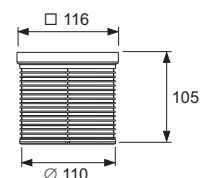

арт.	К 1	€/шт.
3660006	1 шт.	8,33