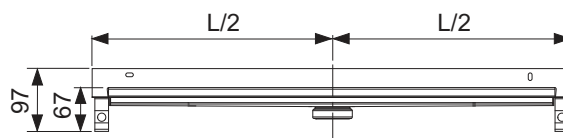

Комплект поставки:

- Корпус канала с фланцем из нержавеющей полированной стали материал 1.4301 (304)
- Гидроизоляционная лента Seal System с текстильной основой для монтажа в жидкой или композитной гидроизоляции
- Соединительные элементы для монтажа в бетонной стяжке и заказываемый отдельно комплект опор
- Центральное отверстие для подсоединения сифона
- Уклон к центру для улучшения слива воды и самоочистения
- Уплотнение

Длина без облицовки с фланцем = 711, 811, ... мм

Видимая длина после монтажа = 651, 751, ... мм

Ширина без облицовки с фланцем = 124 мм

Видимая ширина после монтажа = 69 мм

Установочная высота до верхней кромки уровня чистового пола (в зависимости от сифона):

- 67 мм сифон «вертикальный»
- 68,5 мм сифон «низкий»
- 95 мм сифон «заниженный»
- 120 мм сифон «стандартный»

Внимание: не совместим с сифоном «максимальный»!

Дополнительно приобретается:

- Декоративная решетка или основа под облицовку плиткой
- Сифон
- Комплект опор (опционально)
- Звукоизоляционный мат Drainbase (опционально) для обеспечения соответствия требованиям по уровню шума согласно DIN 4109 и защите от шума (SSt) согласно VDI 4100 уровней от I до III

Номинальная длина	Общая длина L	Видимый размер после монтажа	арт.	К 1	К 2	€/шт.
700 мм	711 мм	651 мм	600701	1 шт.	32 шт.	232,80
800 мм	811 мм	751 мм	600801	1 шт.	32 шт.	243,91
900 мм	911 мм	851 мм	600901	1 шт.	32 шт.	253,87
1000 мм	1011 мм	951 мм	601001	1 шт.	32 шт.	256,07
1200 мм	1211 мм	1151 мм	601201	1 шт.	16 шт.	285,18
1500 мм	1511 мм	1451 мм	601501	1 шт.	16 шт.	320,72

Длина по индивидуальному заказу, эксклюзивные дизайны

Мы будем рады изготовить каналы требуемой вам длины или решетки с дизайном, соответствующим вашим условиям. Минимальное количество заказа - 20 каналов одного типоразмера. Мы сообщим вам стоимость после получения вашего запроса. Время поставки с момента выяснения и утверждения всех деталей составляет от шести до восьми недель. После утверждения заказ с индивидуальными размерами или дизайном декоративной решетки не подлежит отмене, и оплата не возвращается. Максимальная длина канала на заказ — 1500 мм.