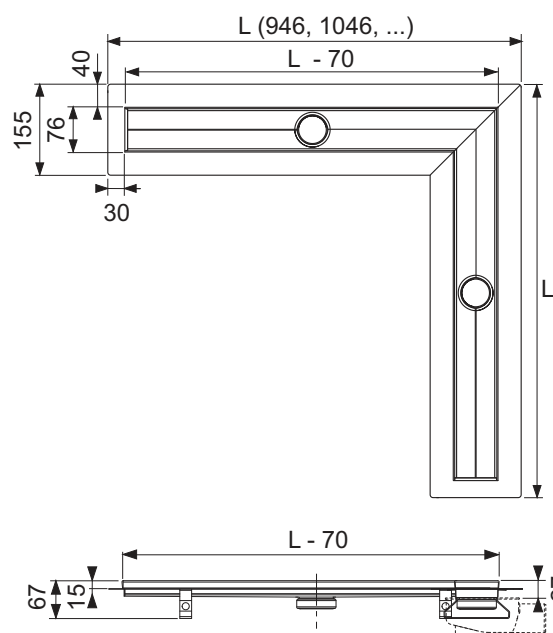

Угловой душевой канал 90° для монтажа в бетонной стяжке с фланцем и гидроизоляционной лентой Seal System для создания протестированного независимой лабораторией соединения душевого канала TECEdrainline с композитной гидроизоляцией.

Комплект поставки:

- Корпус канала с фланцем из нержавеющей полированной стали, материал 1.4301 (304)
- Гидроизоляционная лента Seal System с текстильной основой для монтажа в жидкой или композитной гидроизоляции
- Соединительные элементы для монтажа в бетонной стяжке и заказываемый отдельно комплект опор
- Два отверстия для подсоединения сифонов
- Уклон к центру для улучшения слива воды и самоочищения
- Уплотнение

Длина без облицовки с фланцем = 946 x 946, 1046 x 1046, ... мм

Видимая длина после монтажа = 878 x 878, 978 x 978, ... мм

Ширина без облицовки с фланцем = 156 мм

Видимая ширина после монтажа = 76 мм

Установочная высота до уровня чистового пола (в зависимости от модели сифона):

- 67 мм сифон «вертикальный»
- 68,5 мм сифон «низкий»
- 95 мм сифон «заниженный»
- 120 мм сифон «стандартный»
- 148 мм сифон «максимальный»

Дополнительно приобретается:

- Декоративная решетка или основа для укладки плитки
- 2 сифона
- 2 комплекта установочных опор (опционально)
- Звукоизоляционный мат Drainbase (опционально) для обеспечения соответствия требованиям по уровню шума согласно DIN 4109 и защите от шума (SSt) согласно VDI 4100 уровней от I до III

Номинальная длина	Общая длина L	Видимый размер после монтажа L — 70 мм	арт.	K 1	K 2	€/шт.
900 x 900 мм	946 x 946 мм	878 x 878 мм	610900**	1 шт.	9 шт.	514,65
1000 x 1000 мм	1046 x 1046 мм	978 x 978 мм	611000**	1 шт.	9 шт.	536,20
1200 x 1200 мм	1246 x 1246 мм	1178 x 1178 мм	611200**	1 шт.	9 шт.	579,25
1500 x 1500 мм	1546 x 1546 мм	1478 x 1478 мм	611500***	1 шт.	-	642,66

Длина по индивидуальному заказу, эксклюзивные дизайны

Мы будем рады изготовить каналы требуемой вам длины или решетки с дизайном, соответствующим вашим условиям. Минимальное количество заказа - 20 каналов одного типоразмера. Мы сообщим вам стоимость после получения вашего запроса. Время поставки с момента выяснения и утверждения всех деталей составляет от шести до восьми недель. После утверждения заказа с индивидуальными размерами или дизайном декоративной решетки не подлежит отмене, и оплата не возвращается. Максимальная длина канала на заказ — 1500 мм.