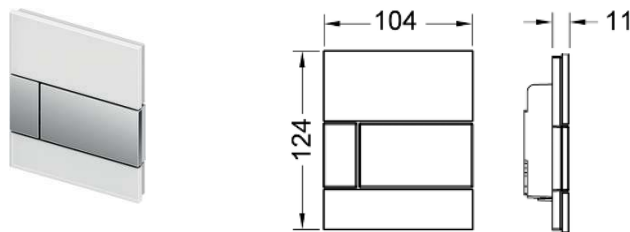

Цвет	Выставочные образцы	арт.	К 1	К 2	€/шт.
Стекло белое, клавиши белые	Да	9242800	1 шт.	15 шт.	198,32
Стекло белое, клавиши нержавеющая сталь, сатин (с покрытием против отпечатков пальцев)	—	9242801	1 шт.	15 шт.	206,25
Стекло белое, клавиши хром глянцевый	Да	9242802	1 шт.	15 шт.	202,28
Стекло мятный зеленый, клавиши белые	—	9242803	1 шт.	15 шт.	198,32
Стекло мятный зеленый, клавиши нержавеющая сталь, сатин (с покрытием против отпечатков пальцев)	—	9242804	1 шт.	15 шт.	206,25
Стекло мятный зеленый, клавиши хром глянцевый	—	9242805	1 шт.	15 шт.	202,28
Стекло черное, клавиши нержавеющая сталь, сатин (с покрытием против отпечатков пальцев)	Да	9242806	1 шт.	15 шт.	206,25
Стекло черное, клавиши хром глянцевый	—	9242807	1 шт.	15 шт.	202,28
Стекло черное, клавиши позолоченные	—	9242808	1 шт.	15 шт.	202,28
Стекло черное, клавиши черные	—	9242809	1 шт.	15 шт.	202,28

Информацию о выставочных образцах можно получить в «Каталоге рекламной продукции».