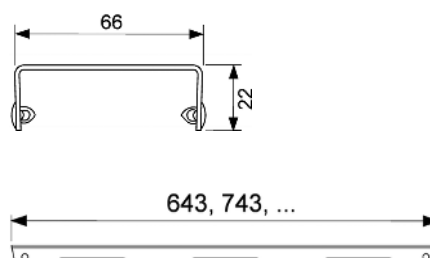

Дизайн "drops"

**Номинальная**

длина	Поверхность	арт.	К 1	€/шт.
700 мм	глянец	600730	1 шт.	121,67
700 мм	сатин	600731	1 шт.	149,57
800 мм	глянец	600830	1 шт.	128,00
800 мм	сатин	600831	1 шт.	155,91
900 мм	глянец	600930	1 шт.	134,36
900 мм	сатин	600931	1 шт.	161,00
1000 мм	глянец	601030	1 шт.	157,18
1000 мм	сатин	601031	1 шт.	190,15
1200 мм	глянец	601230	1 шт.	185,08
1200 мм	сатин	601231	1 шт.	225,65
1500 мм	глянец	601530	1 шт.	239,56
1500 мм	сатин	601531	1 шт.	286,48