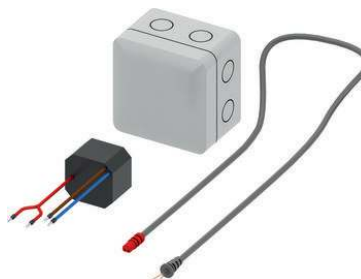

арт.	К 1	€/шт.
9660001	1 шт.	20,80

**Монтажный комплект TECElux для электрических соединений**

Для реализации постоянного электрического питания для стеклянной панели sep-Touch в защитной зоне II.

Комплект поставки:

- Клеммная коробка, класс защиты IP 44
- Трансформатор 230/12 В
- Кабель для подключения sep-Touch

арт.	К 1	€/шт.
9660002	1 шт.	128,16

**Заливной клапан TECE F 10 универсальный**

Универсальный заливной клапан для установки во всех сливных бачках TECE, а также в большинстве сливных бачков скрытого и открытого монтажа других производителей.