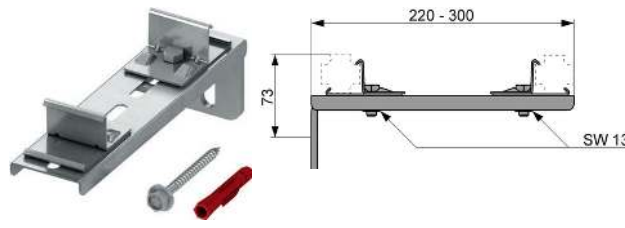

Двойное крепление TECEprofil, удлиненное

Двойное крепление для монтажа одновременно двух профилей TECEprofil к несущей конструкции. Для каналов и несущих рам с глубиной 220—300 мм. Блок из оцинкованной стали в сборе в комплекте с крепежными элементами.

Приобретается отдельно: звукоизоляционный комплект TECEprofil для одинарного крепления (арт. 9021019)

арт.	К 1	К 2	€/шт.
9030013	2 шт.	10 шт.	9,29