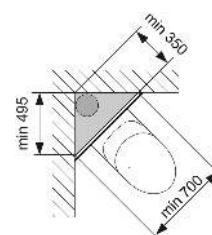

Крепление модуля TECEprofil для произвольного углового монтажа

Для углового крепления модулей TECEprofil под произвольным углом. Компактный угловой монтаж, включая монтаж сливных, вентиляционных или подводящих труб за модулем, как опция со всеми модулями.

Комплект поставки:

- Два настенных крепления для углового монтажа, регулируемый соединительный уголок
- Крепежные элементы для монтажа перед стеной