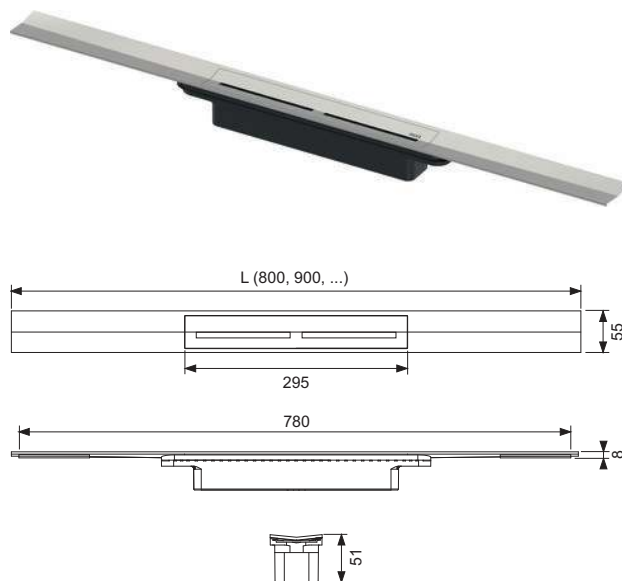

Дополнительно приобретается:

- Сифон TECEdrainprofile

L	Ширина	Поверхность	арт.	К 1	€/шт.
800 мм	55 мм	сатин	670800	1 шт.	156,51
800 мм	55 мм	глянец	670810	1 шт.	189,05
900 мм	55 мм	сатин	670900	1 шт.	159,74
900 мм	55 мм	глянец	670910	1 шт.	195,44
1000 мм	55 мм	сатин	671000	1 шт.	163,25
1000 мм	55 мм	глянец	671010	1 шт.	202,44
1200 мм	55 мм	сатин	671200	1 шт.	178,99
1200 мм	55 мм	глянец	671210	1 шт.	223,87