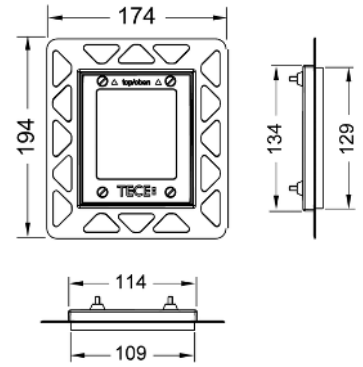

Монтажная рамка для установки панелей смыва писсуара на уровне стены

Монтажный комплект для монтажа стеклянных панелей смыва для писсуара TECElloor/TECESquare на уровне стены и металлических панелей TECESquare при сухом монтаже. Регулировка глубины рамки в зависимости от толщины чистового покрытия в диапазоне 5-18 мм (18-33 мм с использованием удлиненных регулировочных болтов арт. 9820181). Комплект поставки включает в себя инструмент для монтажа панели смыва.

Монтажная рамка необходима при облицовке стены!

Внимание! Только для сухого монтажа!

Для создания ровной кромки выреза в плитке используйте станок гидроабразивной резки.

Цвет	Выставочные образцы	арт.	К 1	К 2	€/шт.
Белый	—	9242646	1 шт.	40 шт.	53,54
Черный	—	9242647	1 шт.	40 шт.	53,54
Хром глянцевый	Да	9242649	1 шт.	40 шт.	53,54
Позолоченная	—	9242648	1 шт.	40 шт.	274,29

Информацию о выставочных образцах можно получить в «Каталоге рекламной продукции».