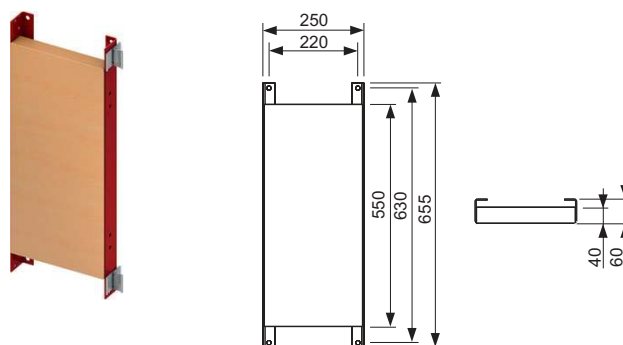

арт.	К 1	€/шт.
9042003	1 шт.	59,16

Крепление модуля TECEprofil с регулировкой глубины монтажа и быстрой фиксацией

Для крепления модулей на массивной несущей стене и на профиле TECEprofil, расстояние установки 150–240 мм.

Комплект поставки:

- Два кронштейна с регулировкой по глубине
- Крепежные элементы