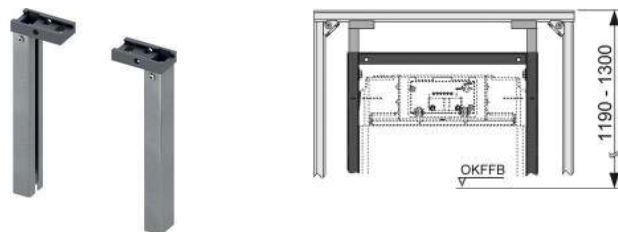

Телескопическое крепление TECEprofil для модулей

Для удлинения боковых установочных элементов модуля и для крепления в систему стального профиля ТЕСЕ.

Комплект поставки:

- Два крепления модуля с регулировкой высоты
- Крепежные элементы для крепления на профиле TECEprofil

арт.	К 1	К 2	€/шт.
9380001	1 шт.	5 шт.	19,94