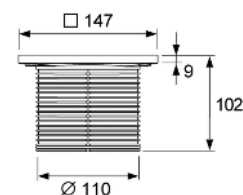

Декоративная решетка TECEdrainpoint S, 150 мм, в пластиковой рамке, с монтажным элементом

Комплект состоит из базовой декоративной решетки 142 x 142 мм и рамки декоративной решетки.

- Верхняя часть трапа с рамкой решетки из пластика (АБС)
- Уплотнительное кольцо
- Наружный диаметр = 110 мм
- Регулирование высоты = 12–92 мм
- Декоративная решетка TECEdrainpoint S из тянутой нержавеющей стали, материал 1.4301 (304), размеры 142 x 142 мм, полированная поверхность, класс нагрузки КЗ (нагрузка до 300 кг)