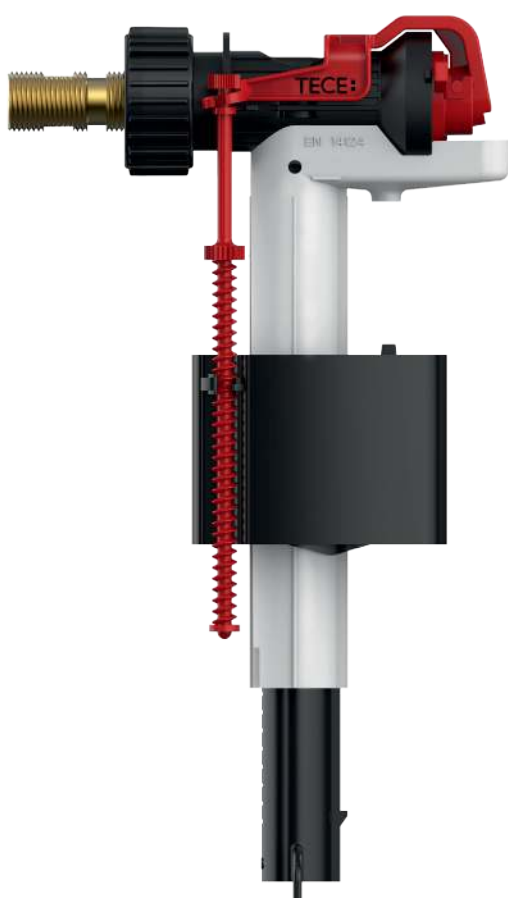

Заливной клапан F 10 – подходит для всех модификаций бачков скрытого монтажа и напольных унитазов

Заливной клапан F 10 подходит практически для всех стандартных сливных бачков скрытого монтажа и напольных унитазов со стандартным соединением 3/8 дюйма. Заливной клапан соответствует требованиям звукоизоляции акустической группы 1 и заполняет сливной бачок бесшумно.

Застенные модули

Основные характеристики

- Подходит для всех стандартных типов бачков Geberit, Grohe / Dal, Sanit, Viega, Friatec и не только
- Для сливных бачков для монтажа перед стеной и за стеной
- Бесшумный – акустическая группа I (DIN 4109)
- Протестировано в соответствии с DIN EN 14124, WRAS / KIWA

Совместимость с марками	Бачки скрытого монтажа
TECE	Все сливные бачки TECE
Geberit	UP320 / UP300 / Sigma 12 см
	UP200 / Kappa 15 см
	UP100 / Delta 12 см
	UP120 (Artline) / Kappa 15 см
	UP130 / 110.800 / Twinline 12 см
	UP170 / 110.700 / Twinline 8 см
	UP700 / Unica
	Omega 12 см
	NUVO / 110.620
Grohe / DAL	Monolith
	Grohe DAL 320, Grohe DAL 330
	Grohe DAL 336
Sanit	Grohe DAL 337, 6 I, 6-9 I, AV 1, GD 2
	Ineo Plus, Ineo Solo
	Ineo 80, Ineo, Ineo In
	CC-120-L-FO-2V-L
	982N, 983N, 988C
Viega	980N, 995N
	1H, 1L, 1S
	2H, 2L, 2S
Friatec	1C, 2C
	302003 (Friabloc, Friaset, Wimo)
	302006 (Friafix, Friaset, Wimo, Friaplan)
	302010 (Friabloc, Friaset, Wimo, Friaplan)
Сливные бачки для напольных унитазов	352005 (Friabloc, Wimo, Friaplan)
	с резьбовым соединением 3/8 дюйма