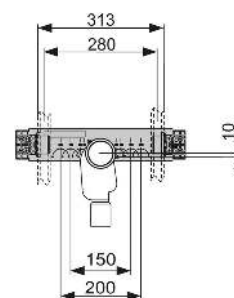

Дополнительно приобретается:

- Уголок с настенным креплением TECEflex 16 x 1/2", TECE 1/2" x 1/2", TECElogo 16 x 1/2" или TECElogo 20 x 1/2"