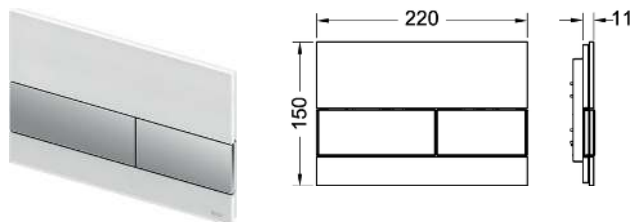

Цвет	Выставочные образцы	арт.	К 1	К 2	€/шт.
Стекло белое, клавиши белые	Да	9240800	1 шт.	10 шт.	158,95
Стекло белое, клавиши нержавеющая сталь, сатин (с покрытием против отпечатков пальцев)	Да	9240801	1 шт.	10 шт.	207,68
Стекло белое, клавиши хром глянцевый	Да	9240802	1 шт.	10 шт.	170,61
Стекло мятный зеленый, клавиши белые	—	9240803	1 шт.	10 шт.	158,95
Стекло мятный зеленый, клавиши нержавеющая сталь, сатин (с покрытием против отпечатков пальцев)	Да	9240804	1 шт.	10 шт.	207,68
Стекло мятный зеленый, клавиши хром глянцевый	—	9240805	1 шт.	10 шт.	170,61
Стекло черное, клавиши нержавеющая сталь, сатин (с покрытием против отпечатков пальцев)	Да	9240806	1 шт.	10 шт.	207,68
Стекло черное, клавиши хром глянцевый	Да	9240807	1 шт.	10 шт.	170,61
Стекло черное, клавиши позолоченные	—	9240808	1 шт.	10 шт.	207,68
Стекло черное, клавиши черные	Да	9240809	1 шт.	10 шт.	207,68

Информацию о выставочных образцах можно получить в «Каталоге рекламной продукции».