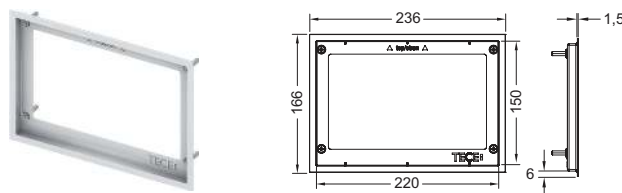

Декоративная рамка для монтажной рамки

Металлическая декоративная рамка для использования вместе с монтажной рамкой. Закрывает неровные кромки настенной плитки. Декоративная рамка с регулированием глубины для отделки стен толщиной 5–18 мм (18–33 мм с использованием регулировочных болтов арт. 9820181).