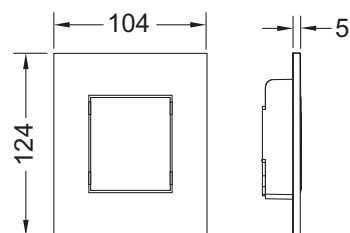

Панель смыва писсуара TECEnow с картриджем

Комплект для монтажа корпуса клапана смыва TECE U 1;
Клапан смыва категорий 1.5 и 4 (DIN EN 12541);
Регулируемый объем смыва 1, 2 или 4 литра;
Минимальное рабочее давление в системе 0,5 бар.

Комплект поставки:

- Картридж клапана смыва
- Сверхплоская пластиковая панель смыва, установочная высота 5 мм
- Толкатель и крепежные элементы

Подходит для монтажа на уровне стены вместе с монтажной рамкой для писсуара.

Размеры (ш x в x г): 104 x 124 x 5 мм

Монтажная рамка писсуара для установки на уровне стены в комплектацию не входит.

Цвет	Выставочные образцы	арт.	К 1	К 2	€/шт.
Белый	Да	9242400	1 шт.	15 шт.	74,88
Белый, антибактериальное покрытие	—	9242405	1 шт.	15 шт.	74,88
Хром глянцевый	Да	9242401	1 шт.	15 шт.	81,43
Хром матовый	Да	9242402	1 шт.	15 шт.	81,43
Черный	—	9242403	1 шт.	15 шт.	81,43

Информацию о выставочных образцах можно получить в «Каталоге рекламной продукции».