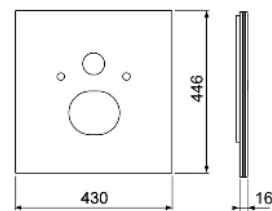

Размеры (в х ш х г): 446 х 430 х 16 мм

**Примечание.**

Для подключения к предварительно установленным угловым вентилям.

Цвет	Выставочные образцы	арт.		К 1	К 2	€/шт.
Стекло белое	—	9650109	<b>NEW</b>	1 шт.	20 шт.	<b>228,76</b>
Стекло черное	—	9650110	<b>NEW</b>	1 шт.	20 шт.	<b>196,30</b>