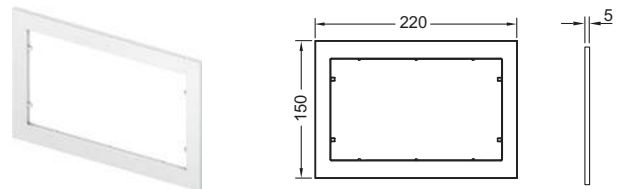

## Дистанционная рамка TЕСEpow

Для использования вместе с панелью смыва TЕСEpow. Используется как промежуточная дистанционная рамка или для монтажа панели смыва TЕСEpow на уровне стены.

Размеры (ш x в x г): 220 x 150 x 5 мм