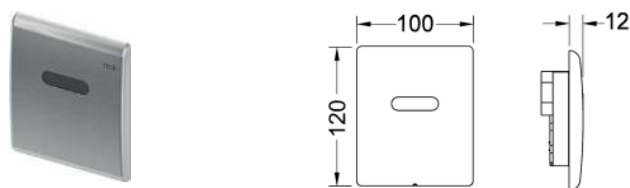

Размеры (ш х в х г): 100 х 120 х 12 мм

Дополнительно приобретается:

- Трансформатор TЕСEplanus 230/12 В (арт. 9810003)
- Кабель для подключения TЕСEplanus 12 В (арт. 9810004)

Цвет	Выставочные образцы	арт.	К 1	К 2	€/шт.
Белый матовый	Да	9242355	1 шт.	10 шт.	489,73
Нержавеющая сталь, сатин	Да	9242352	1 шт.	10 шт.	454,05
Хром глянцевый	Да	9242353	1 шт.	10 шт.	454,05
Белый глянцевый	—	9242357	1 шт.	10 шт.	597,17