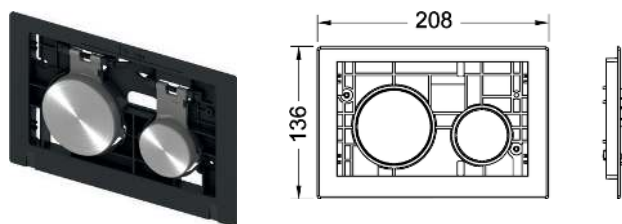

Модульная система состоит из:

- клавиш;
- лицевой панели.

## Клавиши TЕСEloop для панели смыва унитаза

Клавиши для панелей смыва TЕСEloop для фронтальной или верхней установки, для совместного использования с лицевой панелью модульной системы TЕСEloop.

Лицевая панель в комплектацию не входит.