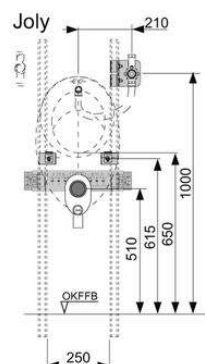

арт.	К 1	€/шт.
9020039	1 шт.	189,23