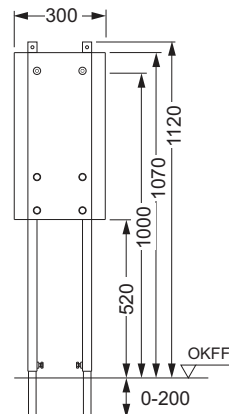

Застенный модуль TECEprofil для поручней и опорных систем

Для монтажа в каркасных стенах с профилем UA или в качестве элемента монтажа перед стеной.

Комплектация блока в сборе:

- Независимая монтажная рама, порошковое покрытие
- Водонепроницаемая панель из многослойной проклеенной фанеры
- Крепежные элементы для крепления на стене с профилем

Дополнительно приобретается:

- Крепление модуля (арт. 9380000) с регулировкой по глубине для монтажа перед стеной

арт.	К 1	К 2	€/шт.
9360000	1 шт.	10 шт.	134,18

Монтажная панель TECEprofil для поручней и опорных систем

Для надежного крепления опорных рукояток и опорных систем в опорных конструкциях TECEprofil или в каркасной стене с профилем UA.

Комплект поставки блока в сборе:

- Монтажная панель для резьбового крепления к универсальному модулю TECEprofil из водонепроницаемой клееной фанеры в соответствии с DIN 68705
- Два мульти-зажима для крепления на опорной конструкции TECEprofil