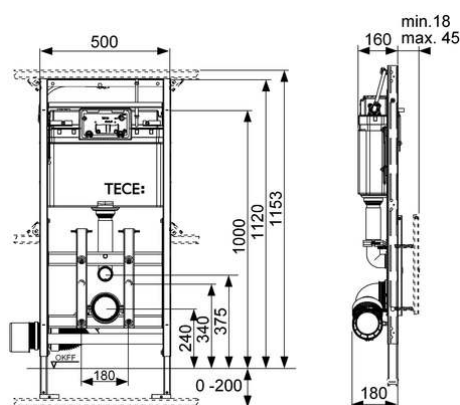

Модуль:

- Несущая монтажная рама с порошковым покрытием поверхности
- Регулируемые по глубине направляющие для верхней стеклянной панели с блоком управления приводом и нижней стеклянной панели, с возможностью ручной регулировки высоты
- Две регулируемые в диапазоне 0-200 мм опоры для крепления к полу
- Две крепежные шпильки и гайки M 12
- Установочное расстояние для унитаза 180 мм
- Гибкий фановый отвод DN 90 из PE-HD (свариваемый), включая переходник DN 90/100 из полипропилена
- Комплект патрубков для подсоединения унитаза DN 90, включая защитные заглушки
- Высокоэффективная защита внутренних пространств конструкции
- Подходит для стен с толщиной чистовой отделки до 45 мм
- Размеры (в х ш х г): 1120 x 500 x 180 мм

Дополнительно приобретается:

- Верхняя стеклянная панель с блоком управления
- Нижняя стеклянная панель для установки унитаза
- Крепежные элементы для установки перед стеной, угловой установки или установки в деревянные стоечно-балочные конструкции

Дополнительные принадлежности (опционально):

система очистки воздуха TECElux ceramic-Air (арт. 9660000), только в сочетании с верхней стеклянной панелью sen-Touch с сенсорным блоком управления.

арт.	К 1	К 2	К 3	€/шт.
9600200	1 шт.	6 шт.	12 шт.	528,59