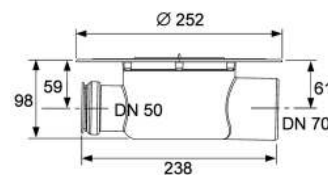

Сифон TECEdrainpoint S DN 70, с универсальным фланцем Seal System*

Сифон дренажный TECEdrainpoint S DN 70 горизонтальный, стандартный, пластиковый (PP), испытанный согласно DIN EN 1253.

- с универсальным фланцем для соединения композитной гидроизоляции согласно стандарту DIN 18534 или зажимными фланцевыми соединениями
- С боковым входом DN 50 с заглушкой
- Со съёмным стаканом гидрозатвора
- Уровень гидрозатвора = 50 мм согласно DIN EN 1253

Производительность (согласно DIN EN 1253) при уровне воды над решеткой 10/20 мм:

- при минимальной высоте монтажа решетки: 0,62/1,22 л/с
- при максимальной высоте монтажа решетки: 0,87/1,74 л/с

В комплект поставки входит защитная монтажная заглушка, пленка для монтажа и инструкции по сборке.

Дополнительно приобретается в зависимости от типа уплотнения:

- Гидроизоляционная манжета Seal System для создания испытанного, сертифицированного соединения с композитной гидроизоляцией
- Монтажный комплект с прижимным фланцем и гидроизоляционная манжета, обрезаемая по месту

Примечание.

Производительность измерена у верхней части трапа и с декоративной решеткой 150 мм (арт. 3660003), дополнительные сведения о производительности см. в соответствующем разделе.

арт.	К 1	€/шт.
3603500	1 шт.	25,27