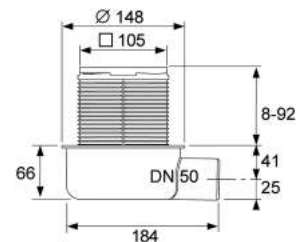

TECEdrainpoint S – Трапы

Трап дренажный TECEdrainpoint S 50 низкий

TECEdrainpoint S 50, трап низкий горизонтальный, DN 50.

Комплект поставки:

- Сифон пластиковый (PP) с горизонтальным прямым отводом DN 50.
- Удерживающая кромка.
- Со съемным стаканом гидрозатвора.
- Пониженный уровень гидрозатвора = 30 мм
- Верхняя часть с решеткой из пластика (АБС), уплотнительное кольцо
- Декоративная решетка TECEdrainpoint S из тянутой полированной нержавеющей стали, материал 1.4301 (304), размеры 100 x 100 мм, класс нагрузки КЗ (несущая способность 300 кг)

Производительность (согласно DIN EN 1253) при уровне воды над решеткой 10/20 мм:

- при минимальной высоте монтажа решетки: 0,52/0,61 л/с
- при максимальной высоте монтажа решетки: 0,69/1,12 л/с

В комплект входит защитная монтажная заглушка, защитная пленка для монтажа и инструкции по сборке.

арт.	К 1	К 2	€/шт.
3601050	1 шт.	10 шт.	27,00

Трап дренажный TECEdrainpoint S 110, низкий с универсальным фланцем Seal System*

Трап дренажный TECEdrainpoint S 110 горизонтальный, низкий DN 50.

Комплект поставки:

- Корпус трапа DN 50 горизонтальный, низкий, пластиковый (PP)
- с универсальным фланцем для соединения композитной гидроизоляции согласно стандарту DIN 18534 или зажимными фланцевыми соединениями
- Со встроенным шаровым соединением
- С боковым входом DN 40 с заглушкой
- Со съемным стаканом гидрозатвора
- Производительность от 0,62 до 0,98 л/с
- Пониженный уровень гидрозатвора = 30 мм
- Верхняя часть трапа с рамкой решетки (АБС-пластик) и уплотнительным кольцом
- Декоративная решетка TECEdrainpoint S из тянутой нержавеющей стали, материал 1.4301 (304), размеры 100 x 100 мм, полированная поверхность, класс нагрузки КЗ (нагрузка до 300 кг)

Производительность (согласно DIN EN 1253) при уровне воды над решеткой 10/20 мм:

- при минимальной высоте монтажа решетки: 0,52/0,61 л/с
- при максимальной высоте монтажа решетки: 0,69/1,12 л/с

В комплект входит защитная монтажная заглушка, защитная пленка для монтажа и инструкции по сборке.

Дополнительно приобретается в зависимости от типа уплотнения:

- Гидроизоляционная манжета Seal System для создания испытанного, сертифицированного соединения с композитной прокладкой
- Монтажный комплект с прижимным фланцем и гидроизоляционная манжета, обрезаемая по месту