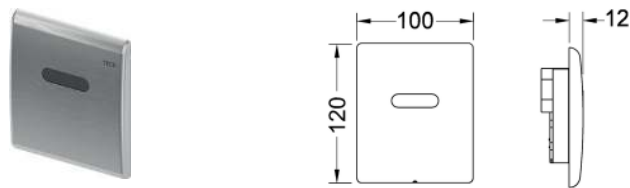

Электронная панель смыва TЕСEplanus для писсуара, питание от батареи 6 В

Монтажный комплект для бесконтактного инфракрасного смывного устройства, совместим с корпусом U 1 сливного клапана TЕСE писсуара; Минимальное рабочее давление в системе — 0,5 бар; Могут быть заданы функции времени смыва, паузы для экономии воды, режима очистки, предварительного смыва и гигиенического смыва.

Комплект поставки:

- Магнитный клапан с грязевым фильтром
- Батарея 6 В
- Металлическая панель с датчиком
- Крепежные элементы
- Ключ для программирования

Размеры (ш х в х г): 100 х 120 х 12 мм

Цвет	Выставочные образцы	арт.	К 1	К 2	€/шт.
Белый матовый	Да	9242354	1 шт.	10 шт.	489,73
Нержавеющая сталь, сатин	Да	9242350	1 шт.	10 шт.	454,05
Хром глянцевый	Да	9242351	1 шт.	10 шт.	454,05
Белый глянцевый	—	9242356	1 шт.	10 шт.	597,17

Информацию о выставочных образцах можно получить в «Каталоге рекламной продукции».

Электронная панель смыва TЕСEplanus для писсуара, питание от сети 12 В

Монтажный комплект для бесконтактной инфракрасной смывной системы.

Совместим с клапаном смыва писсуара TЕСE U 1.

Минимальное рабочее давление в системе — 0,5 бар.

Могут быть заданы время смыва, пауза для экономии воды, режим очистки, предварительного смыва и гигиенического смыва.

Комплект поставки:

- Электромагнитный клапан с грязевым фильтром
- Металлическая панель с датчиком
- Крепежные элементы
- Ключ для программирования
- Питание от внешнего трансформатора 230/12 В (не входит в комплект поставки)

Размеры (ш х в х г): 100 х 120 х 12 мм

Дополнительно приобретается:

- Трансформатор TЕСEplanus 230/12 В (арт. 9810003)
- Кабель для подключения TЕСEplanus 12 В (арт. 9810004)