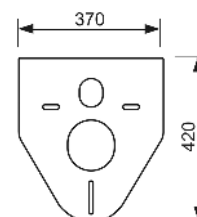

Монтажный комплект TECEone для установки с настенными модулями сухого монтажа со смывным бачком Uni

NEW

Кронштейны для установки на модули сухого монтажа со смывным бачком Uni.

Комплект поставки:

- 2 кронштейна для установки настенных уголков подвода горячей и холодной воды
- Шумопоглощающие элементы для настенных уголков
- Крепежные винты для настенных уголков
- Стопорные штифты для фиксации кронштейнов

арт.		К 1	€/шт.
9880046	NEW	1 шт.	29,70

Звукоизоляционный комплект TECEprofil для унитазов и биде

Для звукоизоляции между унитазом или биде и слоем плитки.

арт.	К 1	К 2	К 3	€/шт.
9200010	1 шт.	10 шт.	60 шт.	7,16

Впускные фитинги TECEprofil для писсуара

Комплект поставки:

- Соединительная деталь 1/2"
- Соединение писсуара

арт.	К 1	€/шт.
9820055	1 шт.	18,81

Контейнер для гигиенических таблеток TECE

Для установки гигиенических таблеток в стандартный смывной бачок TECE (глубина установки 13 см). В комбинации со всеми панелями смыва TECE или стеклянной панелью TECElux с блоком управления, для фронтальной установки. Подходит для монтажа на уровне стены. Возможно модернизировать ранее установленные панели смыва TECE.

В конструкции из кирпичных стен минимальная толщина должна составлять 16 мм.

Максимальная толщина стен: 60 мм при сухом монтаже, 75 мм в конструкции для кирпичных стен.

Внимание!

Гигиенические таблетки не должны содержать хлор или другие окислители.

арт.	К 1	€/шт.
9240950*	1 шт.	36,50

* Установка в бачок толщиной 8 см невозможна.