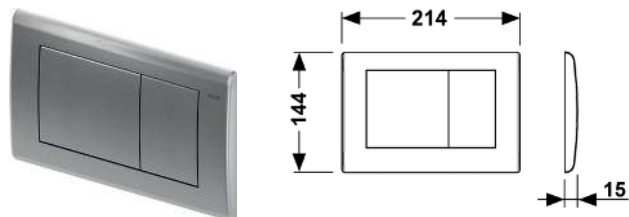

Панели смыва для унитазов – TЕСEplanus

Панель смыва унитаза TЕСEplanus для двойной системы смыва

Панель смыва из нержавеющей стали для смывных бачков TЕСE, фронтальная или верхняя установка, фиксация с помощью потайных винтов. Упорное кольцо с резиновыми накладками с обеих сторон. В комплект входят толкатели и крепежные элементы. Совместима с контейнером для гигиенических таблеток.

Размеры (ш х в х г): 214 x 144 x 15 мм

Цвет	Выставочные образцы	арт.	К 1	К 2	€/шт.
Белый матовый	Да	9240322	1 шт.	10 шт.	91,92
Белый глянцевый	Да	9240324	1 шт.	10 шт.	101,62
Нержавеющая сталь, сатин	Да	9240320	1 шт.	10 шт.	89,62
Хром глянцевый	Да	9240321	1 шт.	10 шт.	89,62
Состаренная медь	Да	9240365	1 шт.	10 шт.	533,52
Состаренная латунь	Да	9240366	1 шт.	10 шт.	533,52

Информацию о выставочных образцах можно получить в «Каталоге рекламной продукции».

Панель смыва унитаза TЕСEplanus для одинарной системы смыва

Панель смыва из нержавеющей стали для смывных бачков TЕСE, фронтальная или верхняя установка, фиксация с помощью потайных винтов. Упорное кольцо с резиновыми накладками с обеих сторон. В комплект входит толкатель и комплект крепежных элементов.

Совместима с контейнером для гигиенических таблеток.

Размеры (ш х в х г): 214 x 144 x 15 мм