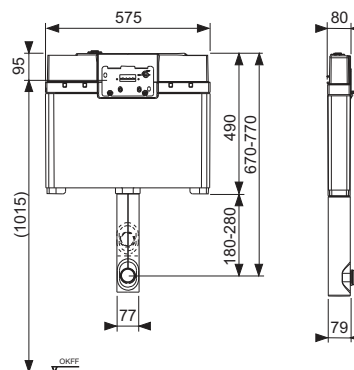

TECEbox – Модули унитазов со сливным бачком Osta

Сливной бачок TECEbox Osta, 8 см, для напольного унитаза, с арматурной сеткой, высота установки 1110 мм

Сливной бачок Osta для напольного унитаза, глубина 8 см, для монтажа в стене или перед несущей стеной.

Комплект поставки:

- Надежный бачок из ударопрочного пластика
- Предварительно собранный и опломбированный сливной бачок
- Соединение сливного бачка с внутренней резьбой 1/2"
- Объем бачка 9,5 литров: стандартный объем смыва 6 литров; возможность настройки объема смыва 4,5/6/9 литров; объем малого смыва 3 литра для системы двойного смыва. Оставшийся объем можно использовать для быстрого смыва
- Изоляция для предотвращения образования конденсата
- Для панелей и рукояток смыва унитаза TECE
- Возможность установки системы с одинарным или двойным смывом в зависимости от используемой панели смыва
- Проверено в соответствии с DIN EN 14055
- Бесшумный гидравлический заливной клапан
- Арматурная сетка для монтажа

Дополнительно приобретается:

- Панель смыва (см. панели смыва)
- Комплект TECEbox

арт.	К 1	К 2	€/шт.
9370007	1 шт.	25 шт.	159,12