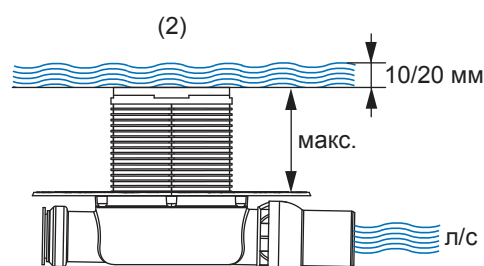

Наименование сифона (артикул)	Декоративная решетка или основа для плитки (артикул)	при минимальной высоте монтажа решетки (1)		при максимальной высоте монтажа решетки (2)	
		уровень воды над решеткой			
		10 мм	20 мм	10 мм	20 мм
DN 50 низкий (3601400)	Декоративная решетка, 100 мм (3660001, 3660002, 3660009)	0,52	0,61	0,69	1,12
	Декоративная решетка "quadratum", 100 мм (3660007)	0,44	0,69	0,53	0,85
	Основа для плитки, 100 мм (3660016) + удлинитель без фланца (3660006)	0,49	0,55	0,61	1,00
	Основа для плитки "plate", 150 мм (3660011)	0,64	0,70	0,98	1,04
DN 50 (3601500)	Декоративная решетка, 100 мм (3660001, 3660002, 3660009)	0,52	0,89	0,64	1,35
	Декоративная решетка "quadratum", 100 мм (3660007)	0,42	0,81	0,64	0,93
	Основа для плитки, 100 мм (3660016) + удлинитель без фланца (3660006)	0,45	0,75	0,79	1,07
	Основа для плитки "plate", 150 мм (3660011)	0,91	0,98	1,33	1,46
DN 50 вертикальный (3601600)	Декоративная решетка, 100 мм (3660001, 3660002, 3660009)	0,64	1,36	0,70	1,56
	Декоративная решетка "quadratum", 100 мм (3660007)	0,56	1,02	0,67	1,46
	Основа для плитки, 100 мм (3660016) + удлинитель без фланца (3660006)	0,62	0,96	0,89	1,48
	Основа для плитки "plate", 150 мм (3660011)	1,33	1,41	1,63	1,69
DN 50 для террас и балконов (3601401)	Декоративная решетка, 100 мм (3660001, 3660002, 3660009)	0,66	1,22	0,50	1,51
	Декоративная решетка "quadratum", 100 мм (3660007)	0,48	0,89	0,56	1,53
	Основа для плитки, 100 мм (3660016) + удлинитель без фланца (3660006)	0,71	0,97	0,81	1,07
	Основа для плитки "plate", 150 мм (3660011)	0,97	1,46	0,86	1,27
DN 70 горизонтальный (3603500)	Декоративная решетка, 100 мм (3660003, 3660004, 3660010)	0,62	1,22	0,87	1,74
	Декоративная решетка "quadratum", 100 мм (3660008)	0,76	1,13	0,78	1,54
	Основа для плитки, 100 мм (3660016) + удлинитель без фланца (3660006)	0,64	0,84	0,97	1,54
	Основа для плитки "plate", 150 мм (3660011)	1,19	1,29	1,50	1,72
DN 70 вертикальный (3603600)	Декоративная решетка, 100 мм (3660003, 3660004, 3660010)	0,47	1,81	0,63	1,84
	Декоративная решетка "quadratum", 100 мм (3660008)	0,79	1,67	0,68	1,99
	Основа для плитки, 100 мм (3660016) + удлинитель без фланца (3660006)	0,64	0,85	0,80	2,18
	Основа для плитки "plate", 150 мм (3660011)	1,62	1,97	2,24	2,42
DN 100 горизонтальный (3607500)	Декоративная решетка, 100 мм (3660003, 3660004, 3660010)	0,90	1,61	0,86	2,03
	Декоративная решетка "quadratum", 100 мм (3660008)	0,77	1,48	0,79	1,98
	Основа для плитки, 100 мм (3660016) + удлинитель без фланца (3660006)	0,46	1,12	0,58	1,81
	Основа для плитки "plate", 150 мм (3660011)	1,36	1,48	1,60	2,06
DN 100 вертикальный (3607600)	Декоративная решетка, 100 мм (3660003, 3660004, 3660010)	0,76	1,42	0,80	2,10
	Декоративная решетка "quadratum", 100 мм (3660008)	0,70	1,33	0,74	2,13
	Основа для плитки, 100 мм (3660016) + удлинитель без фланца (3660006)	0,76	1,06	0,59	1,86
	Основа для плитки "plate", 150 мм (3660011)	1,22	1,36	1,72	2,20