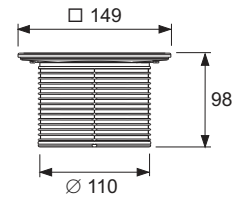

Декоративная решетка TECEdrainpoint S, 150 мм, в стальной рамке, с монтажным элементом

Комплект состоит из базовой декоративной решетки 142 x 142 мм и стальной рамки декоративной решетки.

- Верхняя часть трапа из пластика (АБС)
- Уплотнительное кольцо
- Наружный диаметр = 110 мм
- Регулирование высоты = 12–88 мм
- Рамка решетки из тянутой нержавеющей стали, материал 1.4301 (304)
- Декоративная решетка TECEdrainpoint S из тянутой нержавеющей стали, материал 1.4301 (304), размеры 142 x 142 мм, полированная поверхность, класс нагрузки КЗ (нагрузка до 300 кг)