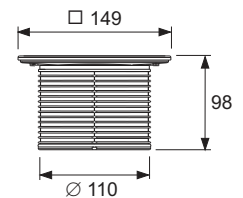

Декоративная решетка TECEdrainpoint S, 150 мм, с фиксаторами, в стальной рамке, с монтажным элементом

Комплект состоит из базовой декоративной решетки 142 x 142 мм с фиксаторами и стальной рамки декоративной решетки.

- Верхняя часть трапа с рамкой решетки из пластика (АБС)
- Уплотнительное кольцо
- Наружный диаметр = 110 мм
- Регулирование высоты = 12–88 мм
- Рамка решетки из тянутой нержавеющей стали, материал 1.4301 (304)
- Декоративная решетка TECEdrainpoint S из тянутой нержавеющей стали, материал 1.4301 (304), размеры 142 x 142 мм, полированная поверхность, класс нагрузки КЗ (нагрузка до 300 кг)
- Два винта с потайной головкой