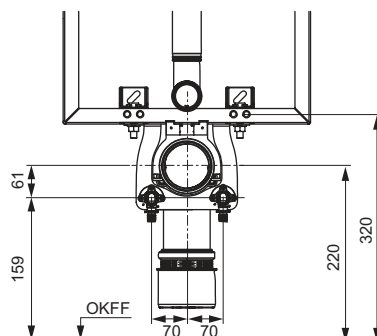

арт.	К 1	€/шт.
9880047	NEW 1 шт.	22,05