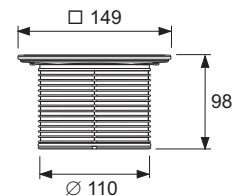

TECEdrainpoint S – Верхние части трапов

Декоративная решетка TECEdrainpoint S quadratum, 150 мм, в стальной рамке, с монтажным элементом

Комплект состоит из декоративной решетки quadratum 142 x 142 мм и стальной рамки декоративной решетки.

- Верхняя часть трапа с рамкой решетки из пластика (АБС)
- Уплотнительное кольцо
- Наружный диаметр = 110 мм
- Регулирование высоты = 12–88 мм
- Рамка решетки из тянутой нержавеющей стали, материал 1.4301 (304)
- Декоративная решетка "quadratum" из нержавеющей стали, материал 1.4301 (304), размеры 142 x 142 мм, полированная поверхность, класс нагрузки К 15 (нагрузка до 1500 кг)