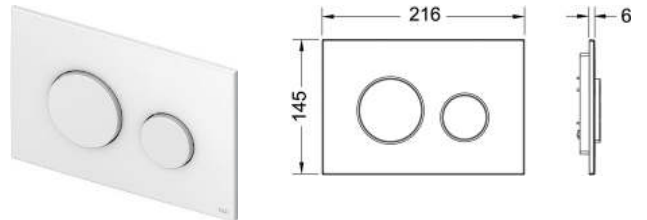

Цвет	Выставочные образцы	арт.	К 1	К 2	€/шт.
Белый	Да	9240600	1 шт.	10 шт.	48,56
Белый, антибактериальное покрытие	—	9240640	1 шт.	10 шт.	56,00
Белый, клавиши хром глянцевый	Да	9240627	1 шт.	10 шт.	67,19
Пергамон	Да	9240601	1 шт.	10 шт.	56,00
Хром матовый	Да	9240625	1 шт.	10 шт.	63,50
Хром глянцевый	Да	9240626	1 шт.	10 шт.	70,94

Информацию о выставочных образцах можно получить в «Каталоге рекламной продукции».