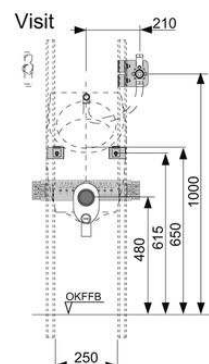

арт.	К 1	€/шт.
9020039	1 шт.	189,23