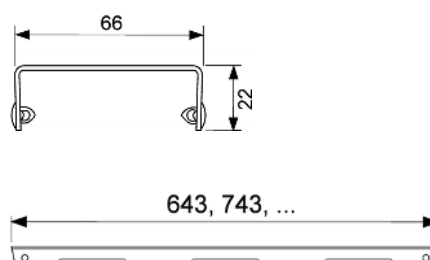

Номинальная

длина	Поверхность	арт.	К 1	€/шт.
700 мм	глянец	600740	1 шт.	169,87
700 мм	сатин	600741	1 шт.	204,08
800 мм	глянец	600840	1 шт.	176,20
800 мм	сатин	600841	1 шт.	211,69
900 мм	глянец	600940	1 шт.	185,08
900 мм	сатин	600941	1 шт.	225,65
1000 мм	глянец	601040	1 шт.	211,69
1000 мм	сатин	601041	1 шт.	252,26
1200 мм	глянец	601240	1 шт.	252,26
1200 мм	сатин	601241	1 шт.	308,03
1500 мм	глянец	601540	1 шт.	320,72
1500 мм	сатин	601541	1 шт.	389,13