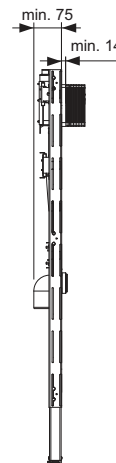

TECEprofil – Модули для писсуара

Модуль писсуара TECEprofil с корпусом клапана смыва TECE U 2, установочная высота 1120 мм

Модуль писсуара для установки с электронной панелью смыва TECEfilo, для установки в стальной профиль TECEprofil, в металлических или деревянных каркасных стенах, перед стеной или в качестве углового модуля.

Комплектация блока в сборе:

- Корпус клапана смыва писсуара TECE U 2 с регулированием потока на впуске и системой защиты застенного пространства
- Встроенный трансформатор 230/12 В для подключения непосредственно к сети 230 В
- Соединение IT Rp 1/2"
- Две регулируемые в диапазоне 0–200 мм опоры для крепления к полу
- Глубина установки 75 мм
- Две крепежные шпильки M8
- Регулируемые монтажные пластины
- Регулируемое по высоте соединение сифона
- Фановый отвод DN 50, включая защитные заглушки
- Крепежные элементы для писсуара
- Впускной фитинг 1/2"

Дополнительно приобретается:

- Электронная панель смыва TECEfilo (см. панели смыва для писсуаров)
- Крепежные элементы для монтажа отдельных блоков перед стеной, в углах или в деревянных каркасных конструкциях

Внимание!

Не подходит для наполовину скрытых писсуаров, например, Keramag Joly и Visit.

арт.	К 1	К 2	€/шт.
9320013	1 шт.	10 шт.	286,98