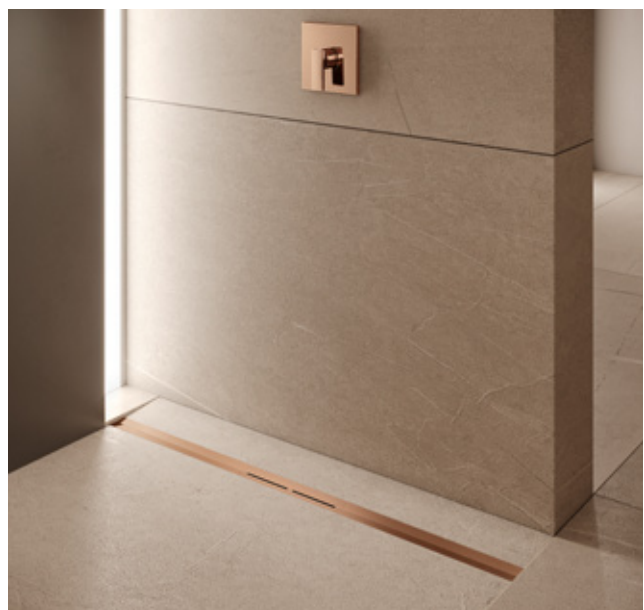

БЛАГОРОДНЫЕ АКЦЕНТЫ

PVD – покрытия панелей
смыва для унитазов и душевых
профилей

В ИДЕАЛЬНОЙ ГАРМОНИИ

Ушли в прошлое времена, когда хром и нержавеющая сталь были единственным выбором для покрытия элементов оборудования в ванной комнате. Новые современные материалы приходят в мир аксессуаров и арматуры. В сочетании с облицовкой стен, керамикой и текстилем они создают высококачественный дизайн ванной комнаты с эффектными акцентами. Теперь внешний вид гармонично дополняется новыми покрытиями панелей смыва и душевого профиля TECE — Gold Optic, Red Gold и Black Chrome.

Уникальные детали

От современного стиля “лофт”, до изысканного будуарного — панель смыва и душевой профиль гармонично дополняют смесители и аксессуары, придавая пространству завершенный вид.

Red Gold — это наша дань уважения к популярному среди женской аудитории цвету, который не противоречит сдержанной элегантности и эффектно контрастирует с большинством материалов и фактур.

Блестящая находка: цвет поверхности Gold Optic наполняет помещение теплом и роскошной нюансированностью.

Новые покрытия поверхностей панелей смыва TECESquare и душевых профилей TECEdrainprofile доступны в трех модных цветах, с полированной или сатинированной поверхностью.

Высокое качество покрытия

Покрытие видимых элементов из нержавеющей стали серий TECESquare Metal и TECEdrainprofile выполнено с использованием технологии PVD*. Данный метод покрытия позволяет контролировать однородность толщины и равномерность заданного цвета.