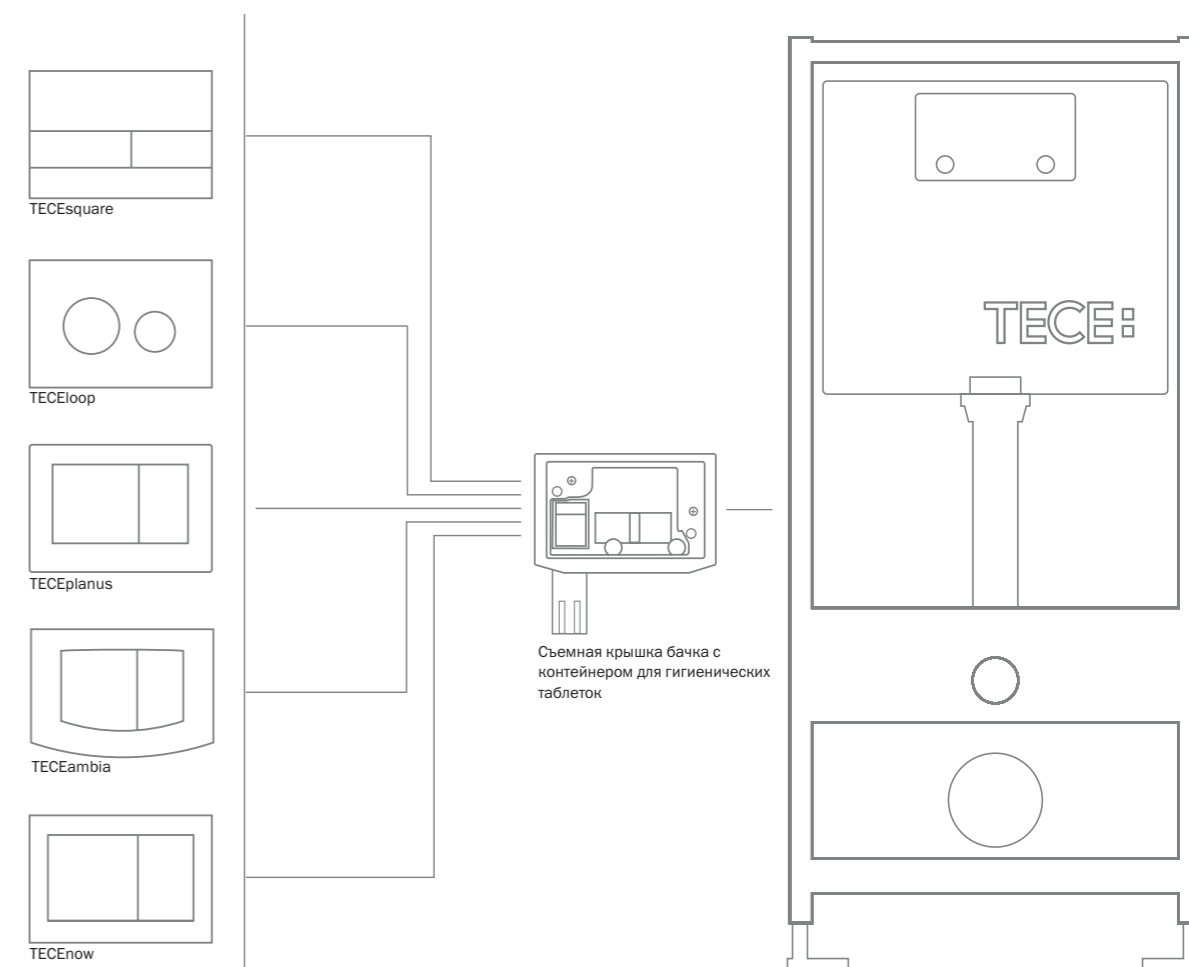

Белая	9240646
Черная	9240647
Позолоченная	9240648
Хром глянцевый	9240649
Металлическая NEW	9240644

Белая	9242646
Черная	9242647
Позолоченная	9242648
Хром глянцевый	9242649

Металлическая декоративная рамка

Закрывает неровные края плитки. Устанавливается совместно с монтажной рамкой для установки панелей смыва на уровне стены.

Матовая	9240643
Хром глянцевый	9240645

ТЕСЕ предлагает широкую гамму дизайнов клавишных панелей смыва, сделанных из таких материалов, как металл, стекло или пластик. Все панели смыва совместимы с любыми модулями и бачками ТЕСЕ. С помощью застенных модулей TECEprofil можно установить подвесной санфаянс любых моделей и производителей. Оборудование TECEprofil изготавливается на высоком техническом уровне с использованием высококачественных материалов.

Срок гарантии составляет 10 лет.

В буклете представлены основные модули для монтажа подвесного санфаянса. С полным ассортиментом модулей и монтажных элементов можно ознакомиться в каталоге «Ассортимент и цены».