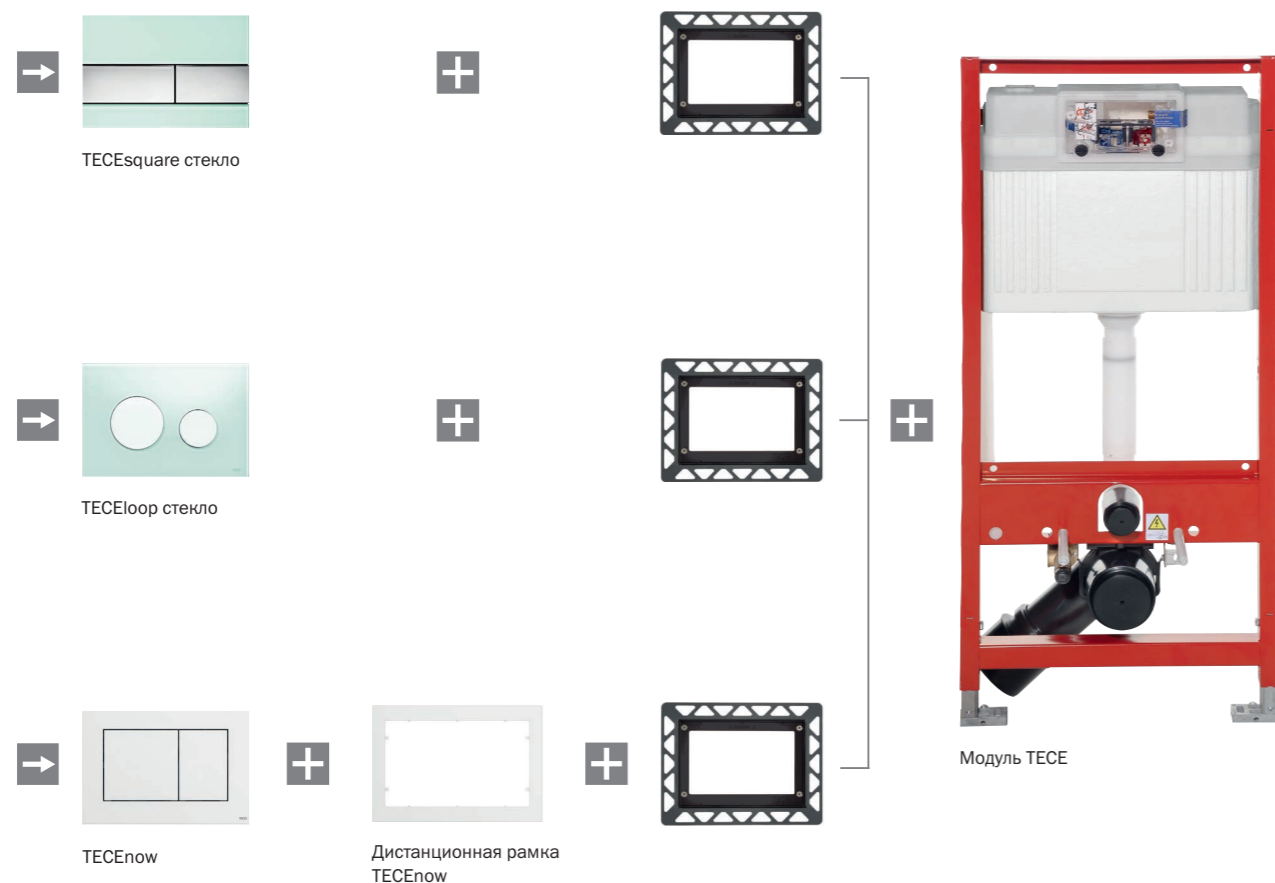

9242126

9240226  
Хром глянцевый

9240125  
Хром матовый

9240225  
Хром матовый

TECEambia – самая популярная серия пластиковых панелей смыва. Дизайн панелей позволяет вписать их в интерьер любой ванной комнаты. Наличие резиновых прокладок в конструкции панелей смыва обеспечивает бесшумную работу. Приятной особенностью является малый ход клавиш, характерный для всех панелей смыва TECE. Характерной особенностью TECEambia является стильный универсальный дизайн за невысокую цену.

## МОНТАЖ ПАНЕЛЕЙ СМЫВА

Стекланные панели смыва TECEloop и TECEsquare, панели смыва TECElow являются идеальным решением для скрытого монтажа. Панели монтируются традиционным способом на поверхности стены, а также с помощью специальной монтажной рамки на одном уровне со стеной. Монтажная рамка регулируется по глубине в диапазоне 5-18 мм в зависимости от толщины облицовочной плитки. При использовании дополнительного комплекта регулировочных винтов рамку можно регулировать по глубине до 36 мм.

**Металлическая декоративная рамка**

Закрывает неровные края плитки. Устанавливается совместно с монтажной рамкой для установки панелей смыва на уровне стены.

Матовая	9240643
Хром глянцевый	9240645

ТЕСЕ предлагает широкую гамму дизайнов клавишных панелей смыва, сделанных из таких материалов, как металл, стекло или пластик. Все панели смыва совместимы с любыми модулями и бачками ТЕСЕ. С помощью застенных модулей TECEprofil можно установить подвесной санфаянс любых моделей и производителей. Оборудование TECEprofil изготавливается на высоком техническом уровне с использованием высококачественных материалов.