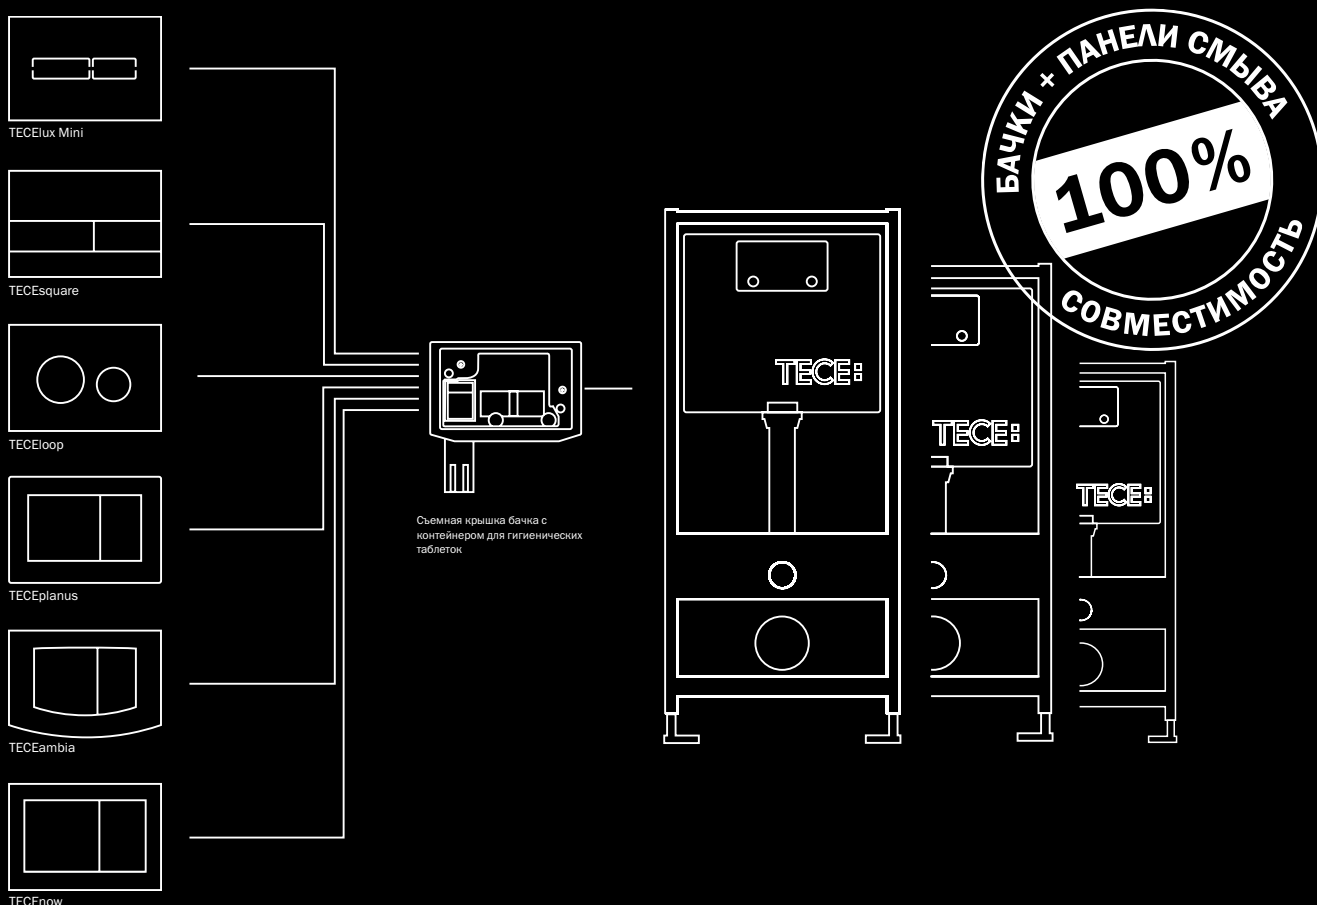

Informationen Betrieb und Montage: www.well-online.eu
A Label of EU United Valves

TECE предлагает широкую гамму дизайнов клавишных панелей смыва, сделанных из таких материалов, как металл, стекло или пластик. Все панели смыва совместимы с любыми модулями и бачками TECE. С помощью застенных модулей TECEprofil можно установить подвесной санфаянс любых моделей и производителей. Оборудование TECEprofil изготавливается на высоком техническом уровне с использованием высококачественных материалов. Срок гарантии составляет 10 лет.