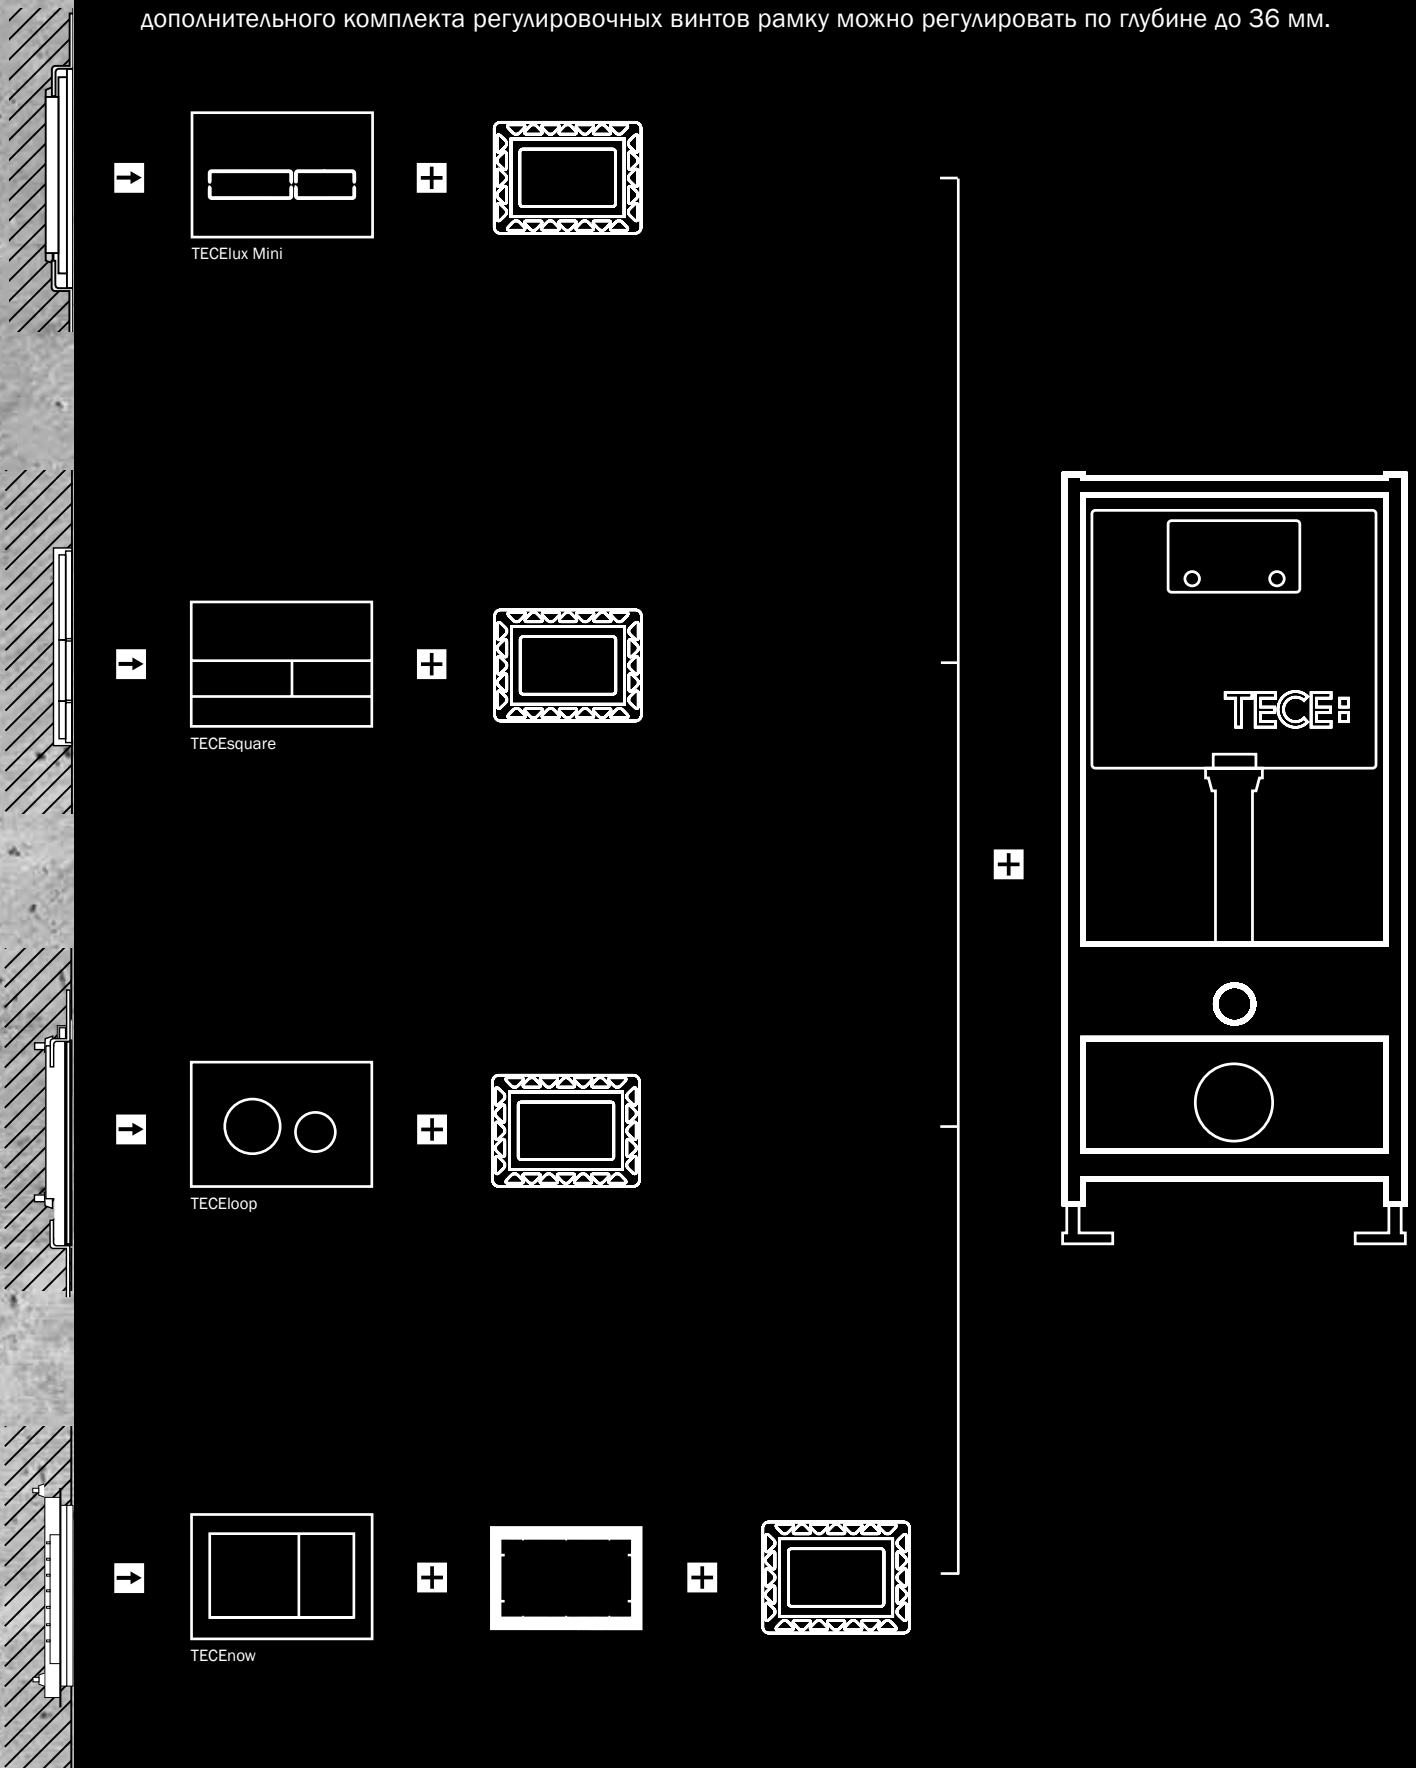

МОНТАЖ ПАНЕЛЕЙ СМЫВА

Стеклянные панели смыва TECEloop и TECEsquare, панели смыва TECEnow являются идеальным решением для скрытого монтажа. Панели монтируются традиционным способом на поверхности стены, а также с помощью специальной монтажной рамки на одном уровне со стеной. Монтажная рамка регулируется по глубине в диапазоне 5-18 мм в зависимости от толщины облицовочной плитки. При использовании дополнительного комплекта регулировочных винтов рамку можно регулировать по глубине до 36 мм.