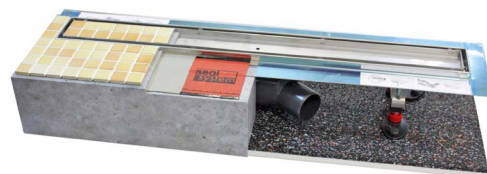

Дренажные системы TECEdrainline и TECEdrainpoint S

Макет дренажного канала TECEdrainline с основой под плитку "plate"*

Размер, мм	Масса, кг	Артикул
180 × 720 × 110	8,5	DRL-MDL-08-2013