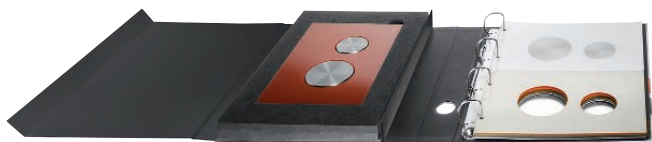

Артикул
77990057

Выставочная панель комнатного термостата DT

Цвет	Артикул
черный	77400010
белый	77400011
оранжевый	77400012

Корпус комнатного термостата DT для установки выставочной панели

Артикул
77990058

NEW

Модель устройства „теплого пола“ методом „сухого монтажа“

Артикул
77990045

Съемная крышка бачка с контейнером для гигиенических таблеток

Артикул
9850033

Демонстрационный набор TECEprofil

Артикул
1049000

Папка TECEloop modular с панелью смыва и образцами пленок лицевых панелей и клавиш

Размер, мм	Масса, кг	Артикул
275 × 315 мм	--	DS03000199

Стенд настенный с панелями смыва TECEloop, TECEambia и TECEpow

Размер, мм	Масса, кг	Артикул
580 × 880	--	PLT-DSP-L1A1P1N3-2015