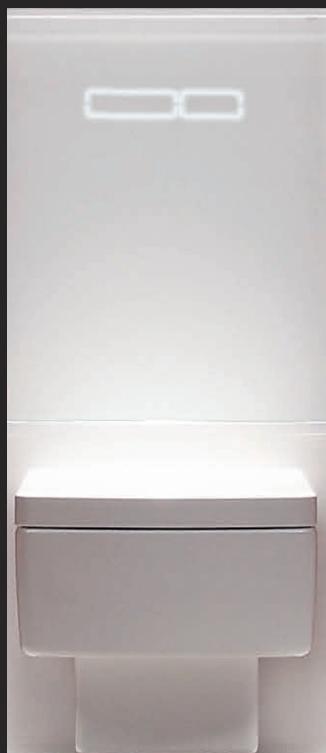

Подлинный люкс нового века!