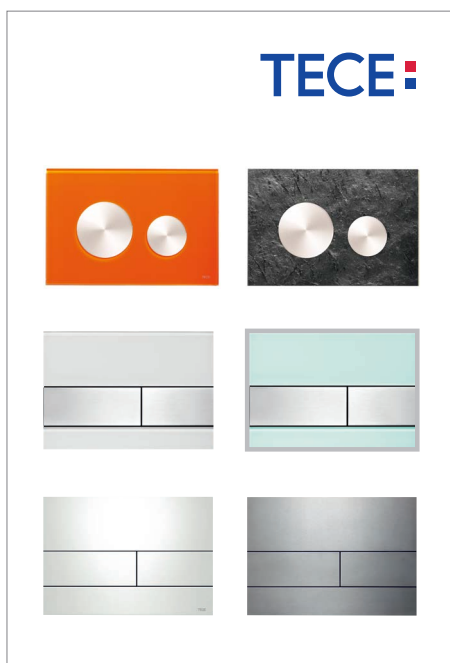

Стенд настенный с панелями смыва TECEloop и TECEsquare

Размер, мм	Масса, кг	Артикул
580 × 880	--	PLT-DSP-L2SQ4-2015

Панели смыва на стенде могут отличаться от представленных в каталоге