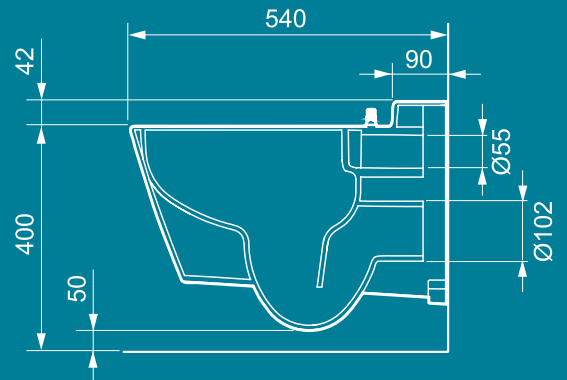

TECEone монтажный комплект для установки в застенные модули TECEbox для кирпичных стен

Для предварительной установки в модели TECEbox для кирпичных стен.

Артикул 9880047

22 €