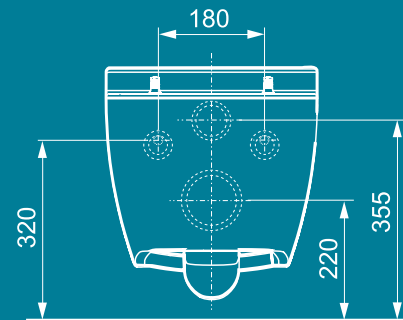

Сиденье для унитаза TECEone

С микролифтом.
Материал — дюропласт.
Артикул 9700600

113 €

Дополнительные элементы

TECEone монтажный комплект для установки в застенные модули TECEprofil

Для монтажа сухим способом.

Артикул 9880046

30 €