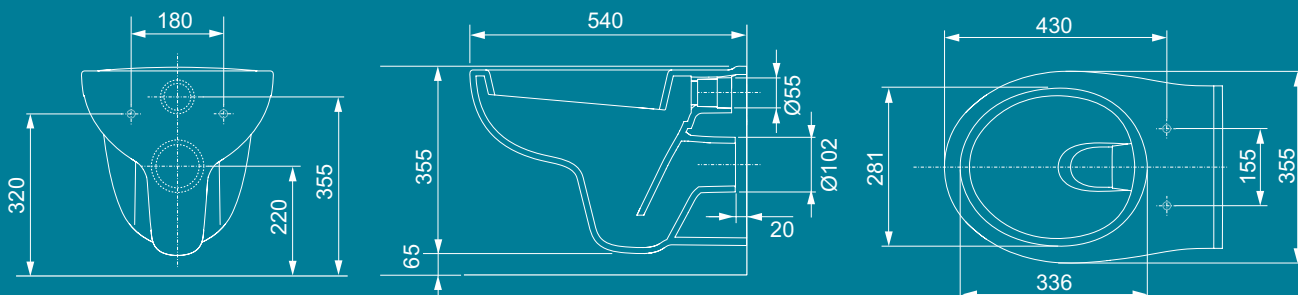

Материал	Сантехническая керамика
Цвет	Белый
Метод монтажа	Открытый
Форма чаши	С ободком
Конструкция	Компактная (расстояние от стены 540 мм)
Установочное расстояние между шпильками	180 мм

Комплект поставки:

Артикул 9700602

42 €

Застенные модули TECE

Модули для унитазов:

Застенный модуль TECEprofil, высота 1120 мм
Модуль унитаза для крепления на профиле TECEprofil или монтажа в металлических или деревянных каркасных стенах, перед стеной или в углу; также подходит для сборки отдельного блока.