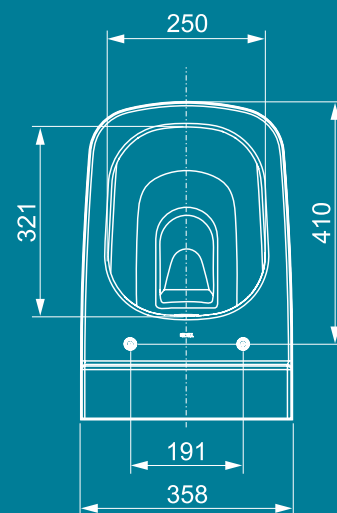

Монтажный комплект TECEone для модуля TECEconstruct со смывным бачком Octa, 8 см

Артикул 9880056

35 €