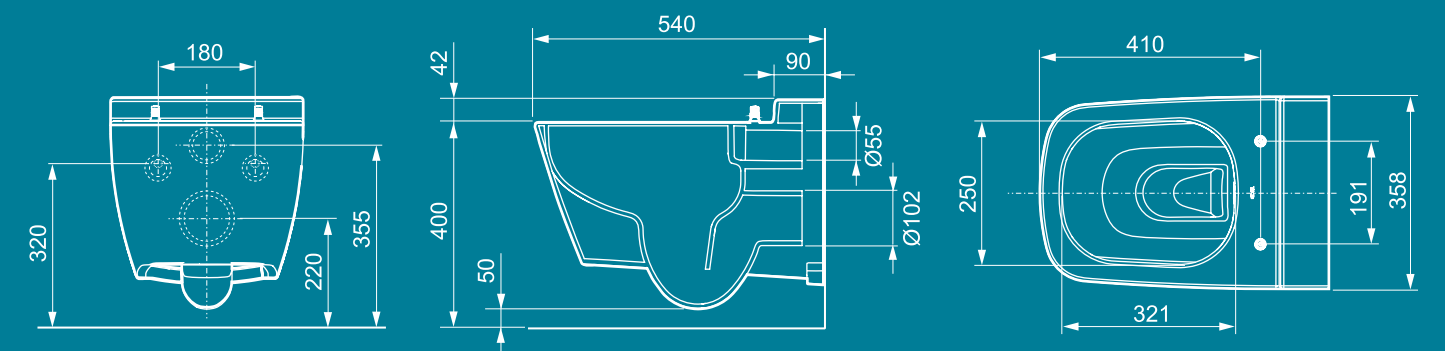

Для предварительной установки в модели ТЕСЕbox для кирпичных стен.

Артикул 9880047
Цена 22,00 €

1275 €

Технические характеристики

Унитаз:

Материал	Сантехническая керамика
Цвет	Белый
Метод монтажа	Скрытые крепежные элементы и скрытые подсоединения к системе водоснабжения
Форма чаши	Безободковая, со встроенной защитой от брызг
Конструкция	Компактная (расстояние от стены 540 мм)
Установочное расстояние между шпильками	180 мм
Размеры (ш x в x г)	358 x 350 x 540 мм