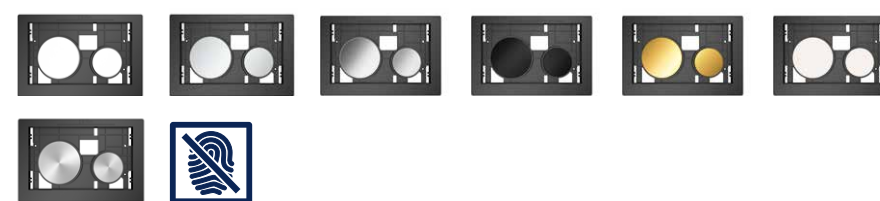

Панели смыва TECE

TECEloop, стекло
Цена от 120,00 €

TECEloop modular
лицевая панель
Цена от 120,00 €

Клавиши для лицевой
панели
Цена от 43,00 €

TECEloop, пластик
Цена от 50,00 €

TECEnow, пластик
Цена от 36,00 €

TECEombia, пластик
Цена от 33,00 €

Застенные модули TECE

Модули для унитазов:

Артикул	Наименование
 9300000	Застенный модуль TECEprofil, высота 1120 мм Цена 190,00 €
 9300001	Застенный модуль TECEprofil, высота 820 мм Цена 284,00 €
 9300040	Застенный модуль TECEconstruct толщиной 8 см, высота 1120 мм Цена 251,00 €