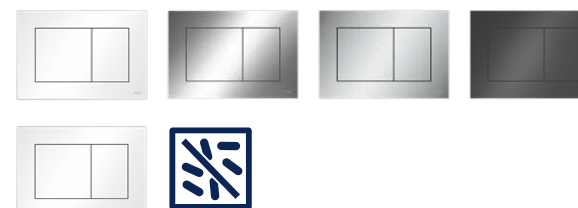

Панели смыва TECE

TECEloop, стекло
Цена от 120,00 €

TECEloop modular
лицевая панель
Цена от 120,00 €

Клавиши для лицевой
панели
Цена от 43,00 €

TECEloop, пластик
Цена от 50,00 €

TECEnow, пластик
Цена от 36,00 €