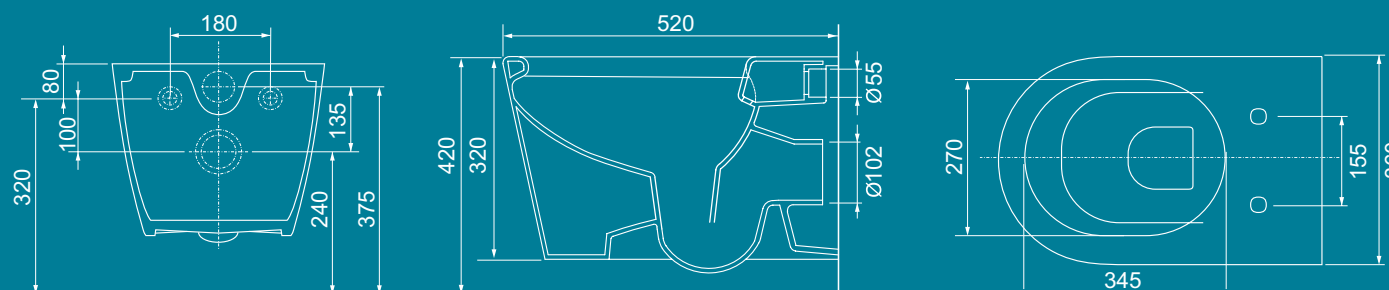

Комплект с панелью смыва TECEbase и унитазом Ula

Артикул 940000WC.01

305 €

- Застенный модуль TECEbase
- Комплект для крепления модуля
- Панель смыва TECEbase с двумя клавишами, пластиковая, белая
- Унитаз Ula, безободковый, в комплекте с сиденьем и крышкой с микролифтом

Невозможна установка других панелей смыва!