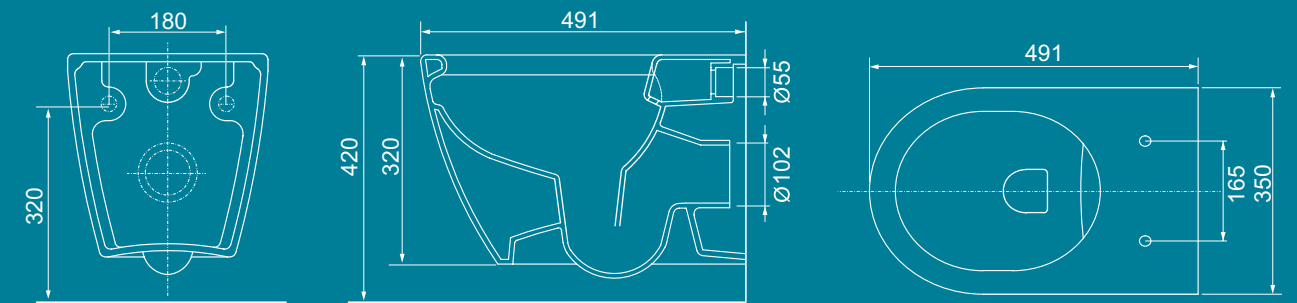

Комплект с панелью смыва TECEbase и унитазом Ula

Артикул 940000WC.01

305 €

- Застенный модуль TECEbase
- Комплект для крепления модуля
- Панель смыва TECEbase с двумя клавишами, пластиковая, белая
- Унитаз Ula, безободковый, в комплекте с сиденьем и крышкой с микролифтом

Невозможна установка других панелей смыва!