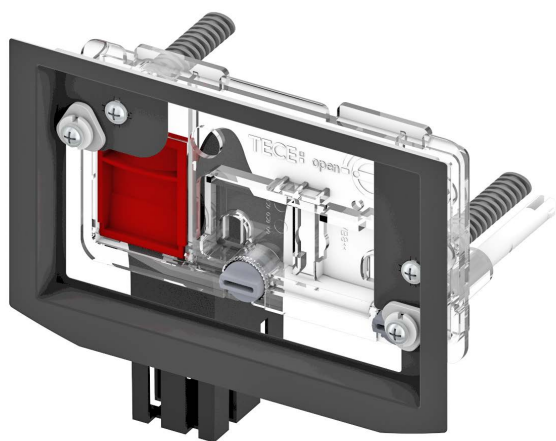

Система совместима и терминалом TECElux.

Возможно установить данную систему на ранее смонтированные модули.

Артикул: 9 240 950

Примечание:

Дезодорирующие средства не должны содержать хлор и другие окисляющие вещества.

TECE GmbH
Deutschland
Tel. +49 25 72/9 28-0
info@tece.de
www.tece.de

ООО "ТЕСЕ Системс"
Тел. 8 800 333 83 23
info@tece.ru
www.tece.ru

TECE ■
Intelligente Haustechnik