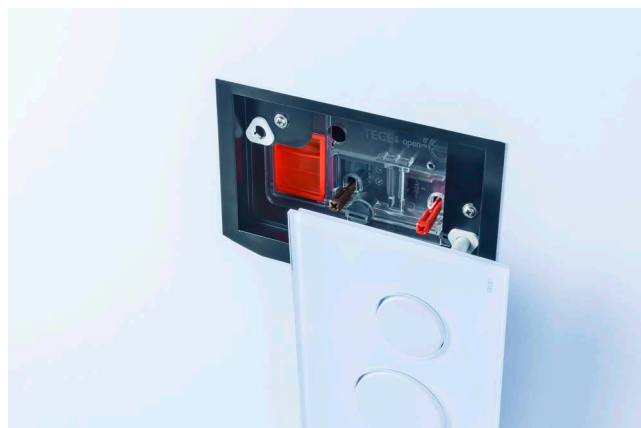

**МАКСИМУМ ЧИСТОТЫ
И СВЕЖЕСТИ...**

**Съемная крышка бачка TECE
с контейнером для гигиенических таблеток**

NEW!

TECE:

Intelligente Haustechnik

Возможна установка со всеми панелями смыва TECE.

TECEambia

TECEloop

TECEplanus

TECEsquare

1. Бачок
2. Съемная крышка
3. Резервуарное окно
4. Контейнер для гигиенических таблеток

Съемная крышка бачка оснащена новой системой с интегрированным контейнером для гигиенических таблеток. Эта инновация позволяет смешивать специальные моющие средства с водой в момент слива. Таким образом, система с встроенным резервуаром обеспечивает более свежий и чистый смыв при каждом использовании.

Благодаря новой системе можно отказаться от навесных кассет для унитаза и загружать любые таблетированные освежители непосредственно во встроенный смывной бачок. В отличие от других средств, закрепляемых непосредственно в чаше унитаза, таблетки не требуют дополнительных удерживающих креплений, что особенно актуально для безбодковых унитазов.

Обслуживание системы: несколько простых шагов

Потянуть уголки панели смыва на себя и повернуть вниз

Красным цветом обозначено резервуарное окно

Открыть резервуарное окно, потянув крышку на себя

Опустить гигиеническую таблетку в резервуарное окно