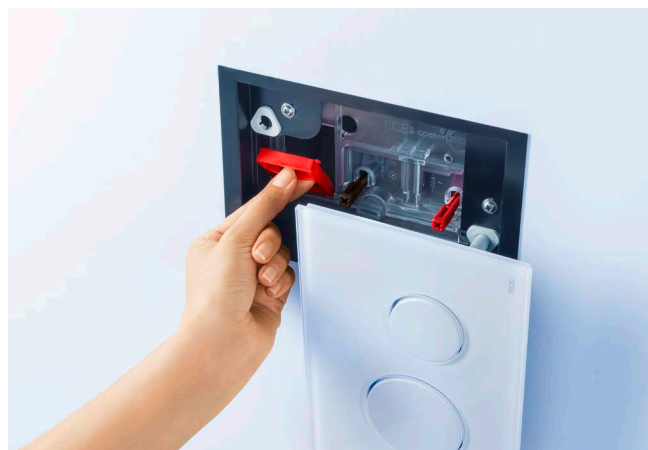

**МАКСИМУМ ЧИСТОТЫ
И СВЕЖЕСТИ...**

**Съемная крышка бачка TECE
с контейнером для гигиенических таблеток**

NEW!

TECE:

Intelligente Haustechnik

Возможна установка со всеми панелями смыва TECE.

TECEambia

TECEloop

TECEplanus

TECEsquare

1. Бачок
2. Съемная крышка
3. Резервуарное окно
4. Контейнер для гигиенических таблеток

Съемная крышка бачка оснащена новой системой с интегрированным контейнером для гигиенических таблеток. Эта инновация позволяет смешивать специальные моющие средства с водой в момент слива. Таким образом, система с встроенным резервуаром обеспечивает более свежий и чистый смыв при каждом использовании.

Благодаря новой системе можно отказаться от навесных кассет для унитаза и загружать любые таблетированные освежители непосредственно во встроенный смывной бачок. В отличие от других средств, закрепляемых непосредственно в чаше унитаза, таблетки не требуют дополнительных удерживающих креплений, что особенно актуально для безбодковых унитазов.

Обслуживание системы: несколько простых шагов

Потянуть уголки панели смыва на себя и повернуть вниз

Красным цветом обозначено резервуарное окно

Открыть резервуарное окно, потянув крышку на себя

Опустить гигиеническую таблетку в резервуарное окно