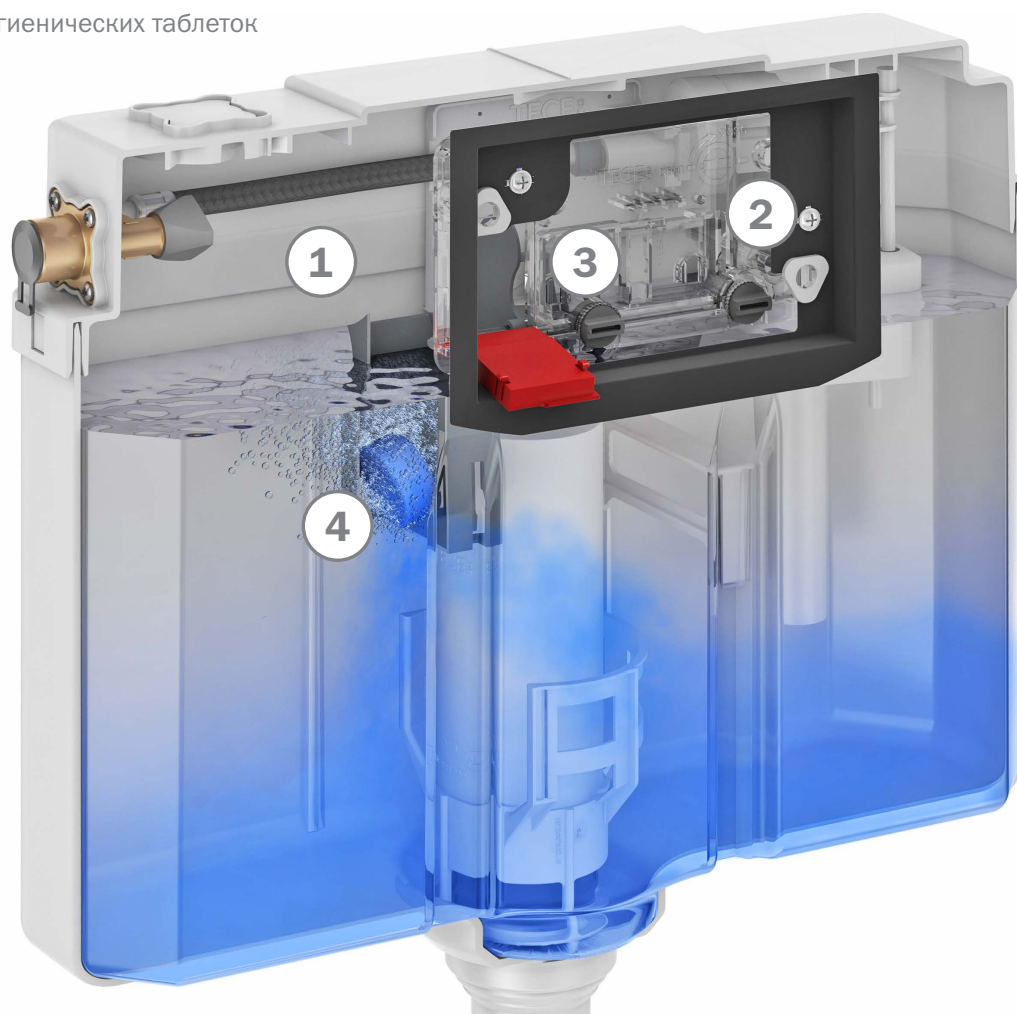

**МАКСИМУМ ЧИСТОТЫ
И СВЕЖЕСТИ...**

**Съемная крышка бачка TECE
с контейнером для гигиенических таблеток**

NEW!

TECE:

Intelligente Haustechnik

Возможна установка со всеми панелями смыва TECE.

TECEambia

TECEloop

TECEplanus

TECEsquare

1. Бачок
2. Съемная крышка
3. Резервуарное окно
4. Контейнер для гигиенических таблеток

Съемная крышка бачка оснащена новой системой с интегрированным контейнером для гигиенических таблеток. Эта инновация позволяет смешивать специальные моющие средства с водой в момент слива. Таким образом, система с встроенным резервуаром обеспечивает более свежий и чистый смыв при каждом использовании.

Благодаря новой системе можно отказаться от навесных кассет для унитаза и загружать любые таблетированные освежители непосредственно во встроенный смывной бачок. В отличие от других средств, закрепляемых непосредственно в чаше унитаза, таблетки не требуют дополнительных удерживающих креплений, что особенно актуально для безбодковых унитазов.

Обслуживание системы: несколько простых шагов

Потянуть уголки панели смыва на себя и повернуть вниз

Красным цветом обозначено резервуарное окно

Открыть резервуарное окно, потянув крышку на себя

Опустить гигиеническую таблетку в резервуарное окно