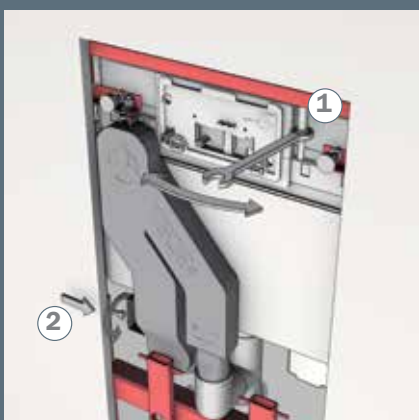

TECElux – технология и установка

После удаления шаблона можно приступать к монтажу нижней и верхней стеклянных панелей

Монтаж нижней стеклянной панели и унитаза.

Монтаж верхней стеклянной панели.
Сборка завершена.

У моделей с опцией m-Lift высота изменяется с помощью регулировочного винта (1). Боковые фиксаторы необходимо предварительно ослабить (2).

Для туалетного терминала TEElux с опцией m-Lift в комплект поставки входит гофрированный фановый отвод. Он может быть установлен как горизонтально (1), так и вертикально (2).