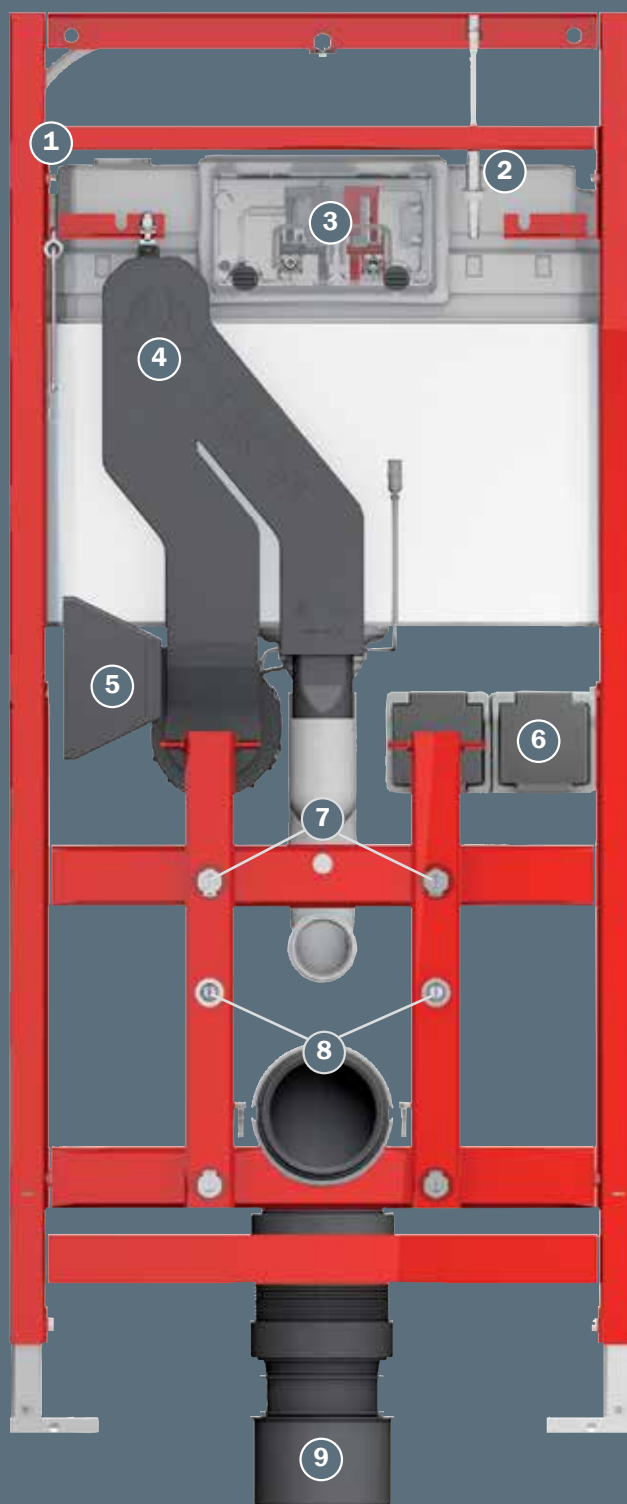

Фильтрация воздуха начинается при приближении человека.

Очищенный свежий воздух возвращается обратно в помещение.

TECElux m-Lift – туалет для ВЫСОКИХ и НЕ ОЧЕНЬ

"m-Lift"

TECElux позволяет скорректировать высоту унитаза в любой момент, даже после установки настенного модуля.

Высоту унитаза можно плавно регулировать в диапазоне 8 см. Ультратонкая панель из сверхпрочного белого стекла перемещается вместе с унитазом.

TECElux smart-Connect – универсален для любых технологий и санфаянса

"smart-Connect"

Как правило, такие функции туалета, как подача воды или электронные устройства, нуждаются в дополнительном пространстве. До недавнего времени они просто добавлялись к унитазу, устанавливаясь непосредственно рядом. Подобные решения выглядели не только малопривлекательно, но еще и создавали ощущение опасности: человек постоянно думал о том, что рядом с ним находится источник электрического напряжения в 220 V. Эстетика аристократического минимализма TECElux, сочетаясь с любой архитектурой ванной комнаты, подразумевает также разумное использование пространства. Все коммуникации интегрируются в застенном модуле: они невидимы глазу и абсолютно безопасны, ведь доступ ко всем элементам, требующим обслуживания, скрыт за плоской стеклянной панелью. Эксклюзивный внешний вид TECElux прекрасно гармонирует с любыми унитазами, включая современные электронные унитазы-биде.

Застенный модуль TECElux доступен в трех вариантах (стр. 25).

Все модули TECElux состоят из качественной монтажной рамы и бачка с системой двойного смыва..

1. Гибкие соединения для подключения воды (скрытые)
2. Винт для регулирования высоты
3. Система двойного смыва
4. Система фильтрации воздуха
5. Выходное отверстие для очищенного воздуха, фильтр с активированным углем
6. Подключение электропитания*
7. Регулировочные винты
8. Крепежные шпильки для унитаза
9. Фановый отвод