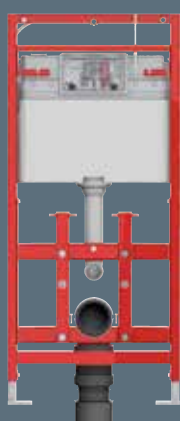

Программирование функций производится с помощью sen-Touch.

Комплектуется только с электрической панелью.

TECElux – ассортимент

Как выбрать...

Туалетный терминал TECElux состоит из:

- (A) Застенного модуля TECElux,
- (B) Верхней стеклянной панели с блоком управления,
- (C) Нижней стеклянной панели для установки унитаза.

A TECElux модули

TECElux 100
Арт. 9 600 100

TECElux 200
Арт. 9 600 200

TECElux 400
Арт. 9 600 400

B Верхние стеклянные панели с блоком управления

Клавиши белые
Арт. 9 650 000

Клавиши хром глянцевый
Арт. 9 650 001