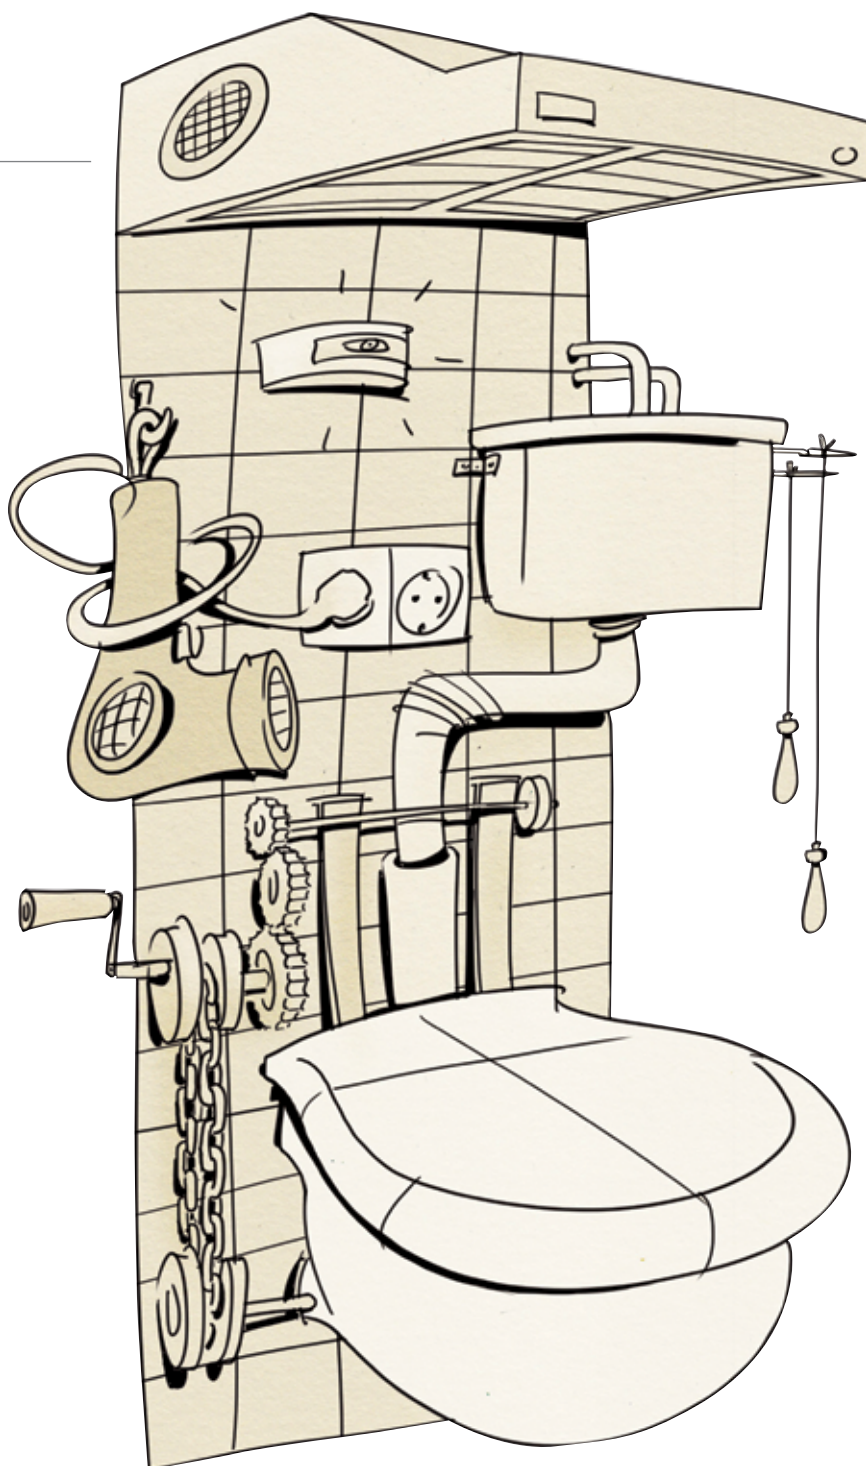

Ультратонкий WC терминал
TECElux – подлинный люкс нового века

TECE:
Intelligente Haustechnik

TECElux – сумасшедшая идея?

Представьте себе многофункциональный туалет, где есть бачок, сенсорные датчики, двойные клавиши смыва, регулятор высоты и система очистки воздуха.

Если посмотреть на это глазами карикатуриста - то это будет полный бред!

В этой брошюре мы покажем, что туалет будущего может выглядеть совсем иначе, а именно: функциональным и эстетическим одновременно!