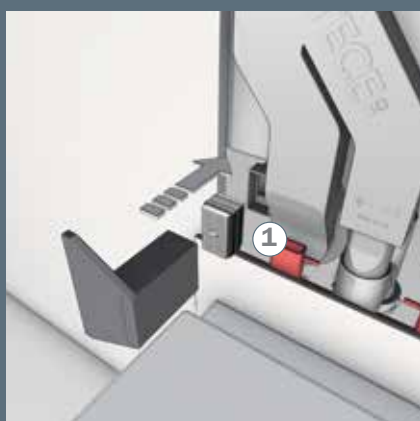

TECElux – технология и установка

После удаления шаблона можно приступать к монтажу нижней и верхней стеклянных панелей

Монтаж нижней стеклянной панели и унитаза.

Монтаж верхней стеклянной панели.
Сборка завершена.

Все рабочие системы остаются за стеной, тем не менее, они всегда могут быть доступны через верхнюю панель. Это делает обслуживание системы простым и безопасным.

Верхняя стеклянная панель удерживается двумя магнитами, которые позволяют с легкостью открыть ее в любой момент.

У моделей с опцией m-Lift высота изменяется с помощью регулировочного винта (1). Боковые фиксаторы необходимо предварительно ослабить (2).

Для туалетного терминала TEElux с опцией m-Lift в комплект поставки входит гофрированный фановый отвод. Он может быть установлен как горизонтально (1), так и вертикально (2).

TECElux – технология и установка

В WC-терминале TECElux, с опцией системы очистки воздуха ceramic-Air, углеродный фильтр (1) должен быть заменен примерно раз в пять лет. До него легко можно добраться через верхнюю панель.