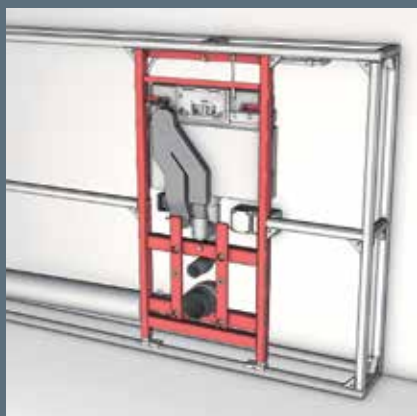

Застенный модуль TECElux доступен в трех вариантах (стр. 25).

Все модули TECElux состоят из качественной монтажной рамы и бачка с системой двойного смыва..

1. Гибкие соединения для подключения воды (скрытые)
2. Винт для регулирования высоты
3. Система двойного смыва
4. Система фильтрации воздуха
5. Выходное отверстие для очищенного воздуха, фильтр с активированным углем
6. Подключение электропитания*
7. Регулировочные винты
8. Крепежные шпильки для унитаза
9. Фановый отвод

Установка перед монолитной стеной

Угловой вариант: установка с переменным углом крепления

Установка в стене из С или UA-профиля

Установка в стене с деревянным каркасом

Установка терминалов TECElux производится всего в несколько простых шагов.
Для облегчения монтажа можно установить настенный модуль TECElux в стальной профиль TECEprofil.