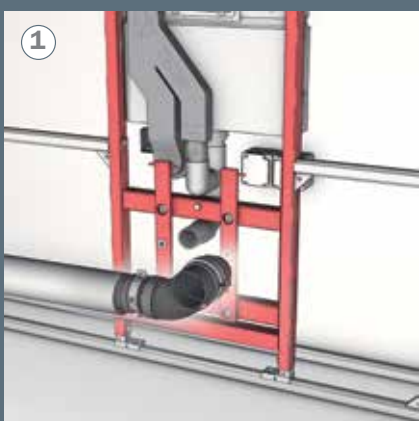

TECElux – технология и установка

После удаления шаблона можно приступать к монтажу нижней и верхней стеклянных панелей

Монтаж нижней стеклянной панели и унитаза.

Монтаж верхней стеклянной панели.
Сборка завершена.

У моделей с опцией m-Lift высота изменяется с помощью регулировочного винта (1). Боковые фиксаторы необходимо предварительно ослабить (2).

Для туалетного терминала TEElux с опцией m-Lift в комплект поставки входит гофрированный фановый отвод. Он может быть установлен как горизонтально (1), так и вертикально (2).