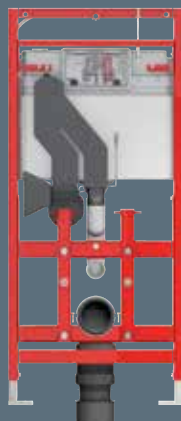

TECElux 400
Арт. 9 600 400