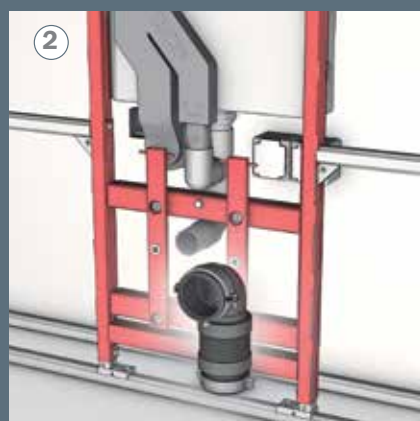

TECElux – технология и установка

После удаления шаблона можно приступать к монтажу нижней и верхней стеклянных панелей

Монтаж нижней стеклянной панели и унитаза.

Монтаж верхней стеклянной панели.
Сборка завершена.

У моделей с опцией m-Lift высота изменяется с помощью регулировочного винта (1). Боковые фиксаторы необходимо предварительно ослабить (2).

Для туалетного терминала TEElux с опцией m-Lift в комплект поставки входит гофрированный фановый отвод. Он может быть установлен как горизонтально (1), так и вертикально (2).