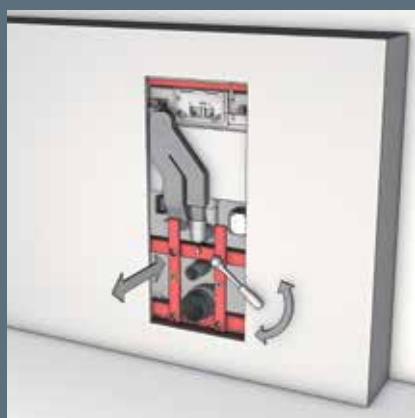

Застенный модуль TECElux доступен в трех вариантах (стр. 25).

Все модули TECElux состоят из качественной монтажной рамы и бачка с системой двойного смыва..

1. Гибкие соединения для подключения воды (скрытые)
2. Винт для регулирования высоты
3. Система двойного смыва
4. Система фильтрации воздуха
5. Выходное отверстие для очищенного воздуха, фильтр с активированным углем
6. Подключение электропитания*
7. Регулировочные винты
8. Крепежные шпильки для унитаза
9. Фановый отвод

Установка перед монолитной стеной

Угловой вариант: установка с переменным углом крепления

Установка в стене из С или UA-профиля

Установка в стене с деревянным каркасом

Установка терминалов TECElux производится всего в несколько простых шагов.
Для облегчения монтажа можно установить настенный модуль TECElux в стальной профиль TECEprofil.

Монтаж модуля в стальной профиль TECE.
Подключение модуля к водоснабжению, канализации и электричеству (установка электророзетки).

Установка шаблона для отделки отверстия в стене.

Облицовка стены и финишная отделка плиткой или штукатуркой.

TECElux – технология и установка

После удаления шаблона можно приступать к монтажу нижней и верхней стеклянных панелей

Монтаж нижней стеклянной панели и унитаза.

Монтаж верхней стеклянной панели.
Сборка завершена.