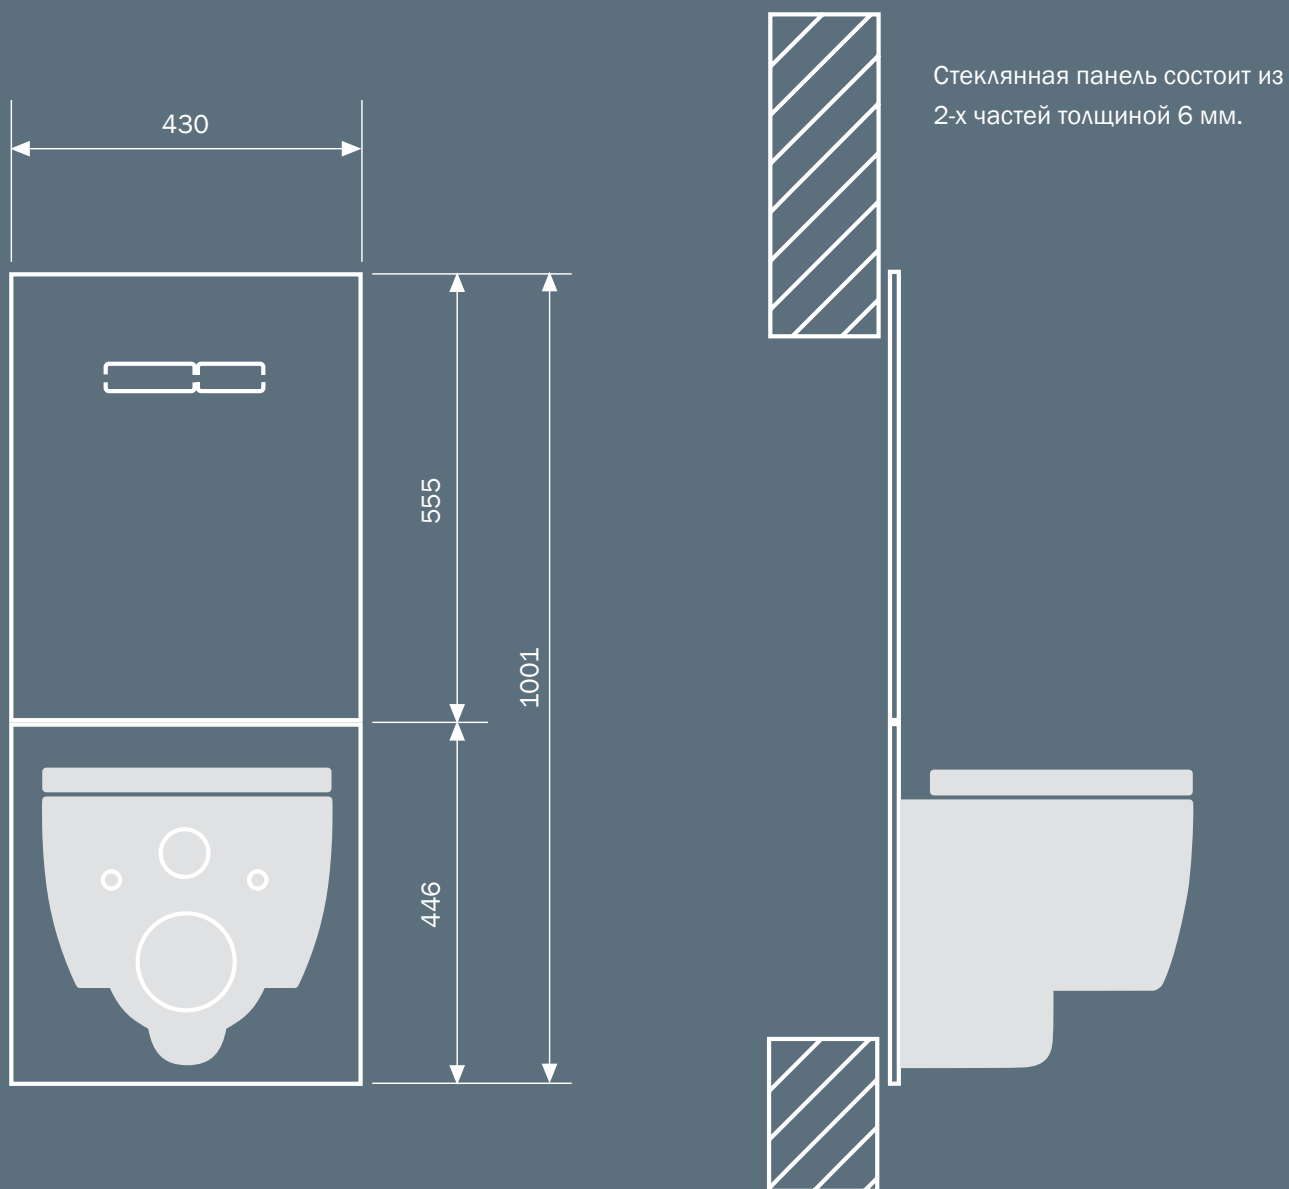

TECElux – установочные размеры