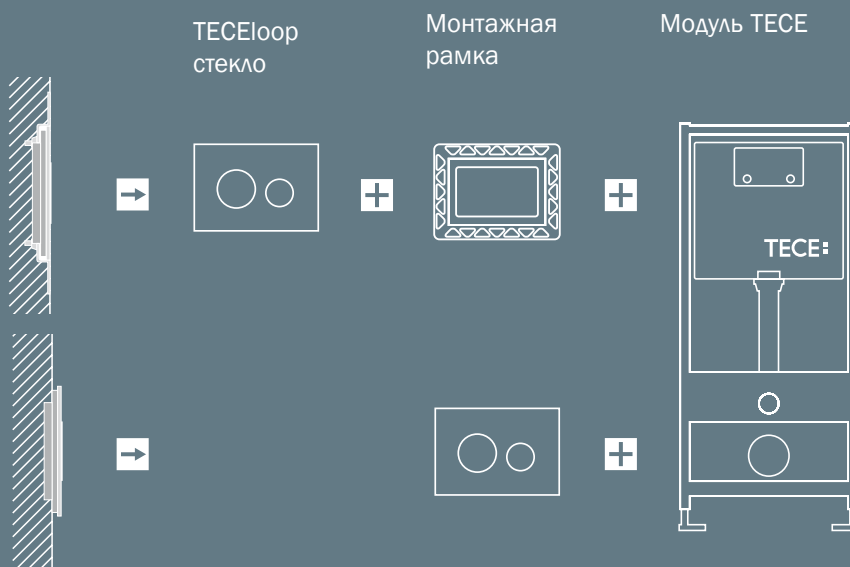

TECEloop - стеклянные панели смыва для писсуаров

Размер 104 x 124 x 11 мм

12	Белая, клавиша белая	9.242.650
13	Белая, клавиша хром матовый	9.242.659
14	Белая, клавиша хром глянцевый	9.242.660
15	Зеленая, клавиша белая	9.242.651
16	Зеленая, клавиша хром матовый	9.242.652
17	Зеленая, клавиша хром глянцевый	9.242.653
18	Черная, клавиша белая	9.242.654
19	Черная, клавиша хром матовый	9.242.655
20	Черная, клавиша хром глянцевый	9.242.656
21	Черная, клавиша черная	9.242.657
22	Черная, клавиша позолоченная	9.242.658

Панели смыва TECEloop для унитазов и писсуаров могут монтироваться на одном уровне с поверхностью стены и на поверхности стены.

Монтаж панели на одном уровне с поверхностью стены.

Необходима монтажная рамка, которая приобретается отдельно
арт. 9.240.646 - 9.240.649
(для унитаза)
арт. 9.242.646 - 9.242.649
(для писсуара).

Монтаж панели на поверхности стены.