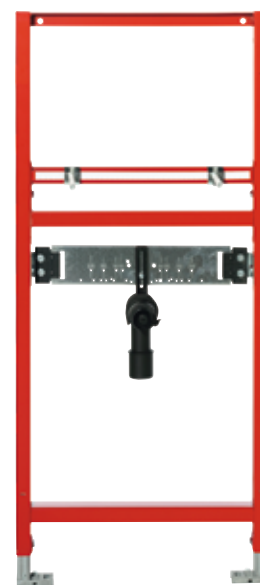

Модуль для установки раковины
Арт 9.310.000

TECEsquare - элегантная панель смыва из нержавеющей стали.

Простота формы и дизайн панели позволяет гармонично вписать TECEsquare в любой интерьер ванной комнаты. Очень тонкая лицевая панель - выступает над поверхностью стены всего на 2 мм.