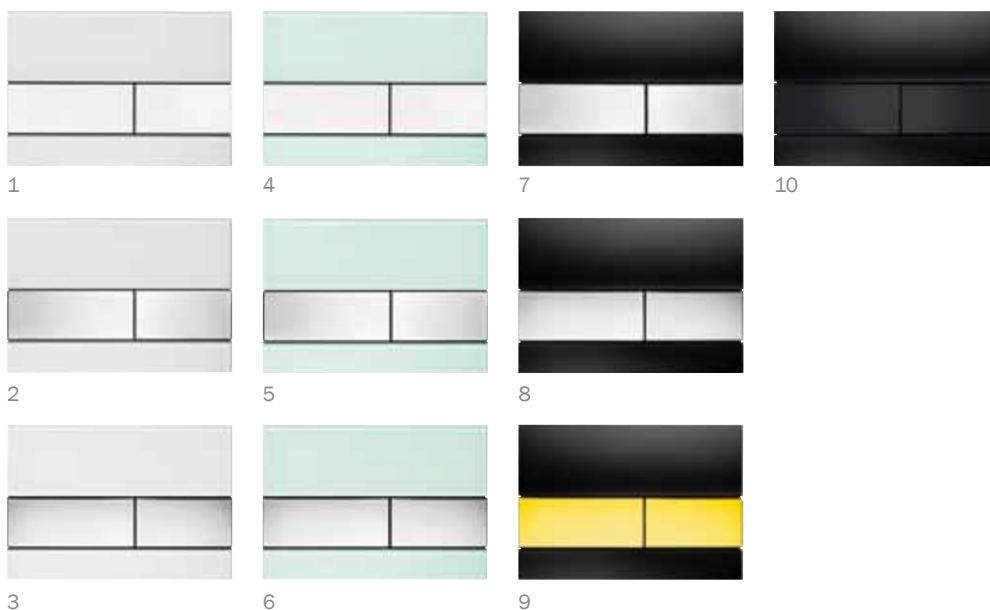

TECEsquare - стеклянные панели смыва для унитазов

Для фронтальной или горизонтальной установки

Размер 220 x 150 x 11 мм

1 Белая, клавиши белые	9.240.800	6 Зеленая, клавиши хром глянцевый	9.240.805
2 Белая, клавиши нержавеющая сталь*	9.240.801	7 Черная, клавиши нержавеющая сталь*	9.240.806
3 Белая, клавиши хром глянцевый	9.240.802	8 Черная, клавиши хром глянцевый	9.240.807
4 Зеленая, клавиши белые	9.240.803	9 Черная, клавиши позолоченные	9.240.808
5 Зеленая, клавиши нержавеющая сталь*	9.240.804	10 Черная, клавиши черные	9.240.809

* с покрытием против отпечатков пальцев

Монтаж панели на одном уровне с поверхностью стены.

Необходима монтажная рамка, которая приобретается отдельно (арт. 9.240.646 - 9.240.649).

Монтаж панели на поверхности стены.