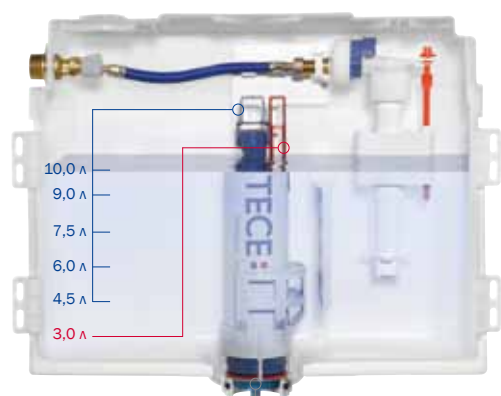

Смывной бачок TECEprofil

Объем смывного бачка TECEprofil составляет 10 литров, что важно для качественного смыва. Сливной клапан поддерживает одинарный и двойной режим смыва. Большой объем смыва составляет 4,5/6/7,5/9 литра, малый 3 литра. Выбор объема большого смыва производится путем перемещения рычага на сливном клапане. В зависимости от выбранного объема слива остается от 1 до 5,5 литров на досмыв без ожидания наполнения бачка.

DESIGN PLUS

Дополнительно поставляются 4 кольца, с помощью которых можно регулировать скорость воды для достижения оптимального смыва у различных моделей унитазов.