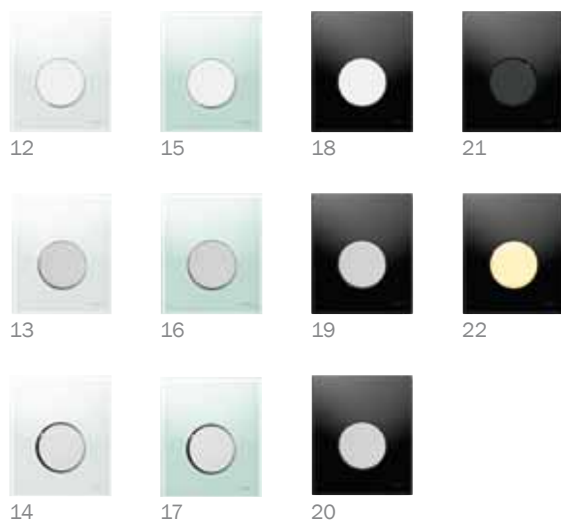

TECEloop Glas

стеклянные панели смыва