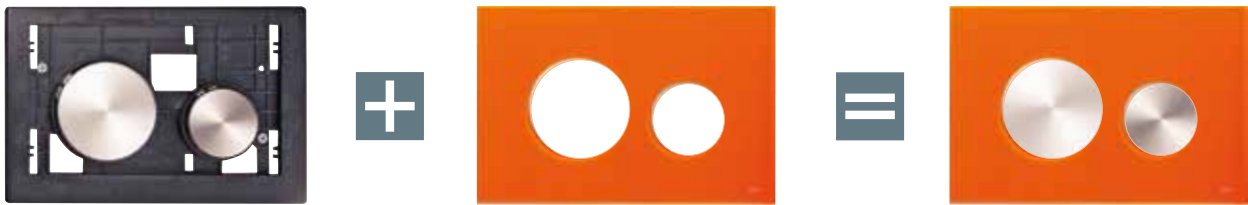

1

3

5

7

2

4

6

8

TECEloop - клавиши

1 Клавиши белые	9.240.663	5 Клавиши черные	9.240.667
2 Клавиши белые антибактериальные	9.240.664	6 Клавиши позолоченные	9.240.668
3 Клавиши хром матовый	9.240.665	7 Клавиши нержавеющая сталь*	9.240.669
4 Клавиши хром глянцевый	9.240.666	8 Клавиши пергамон	9.240.684

* с покрытием против отпечатков пальцев