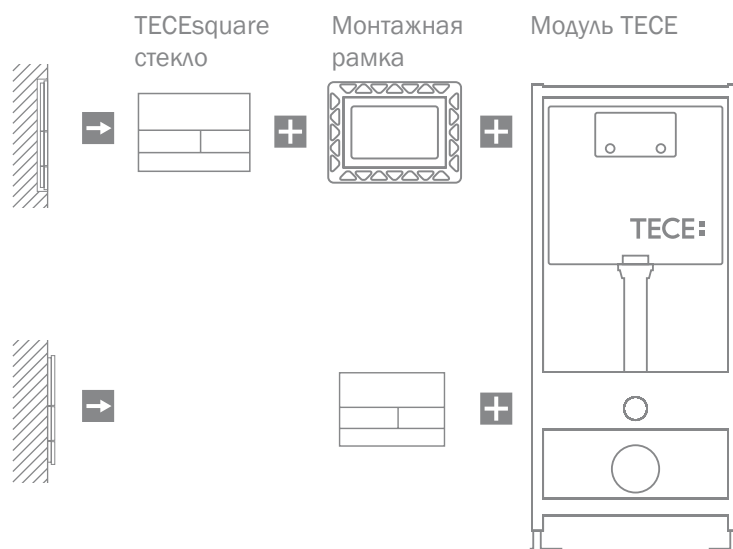

TECEsquare - стеклянные панели смыва для унитазов

Для фронтальной или горизонтальной установки

Размер 220 x 150 x 11 мм

1 Белая, клавиши белые	9.240.800	6 Зеленая, клавиши хром глянцевый	9.240.805
2 Белая, клавиши нержавеющая сталь*	9.240.801	7 Черная, клавиши нержавеющая сталь*	9.240.806
3 Белая, клавиши хром глянцевый	9.240.802	8 Черная, клавиши хром глянцевый	9.240.807
4 Зеленая, клавиши белые	9.240.803	9 Черная, клавиши позолоченные	9.240.808
5 Зеленая, клавиши нержавеющая сталь*	9.240.804	10 Черная, клавиши черные	9.240.809

* с покрытием против отпечатков пальцев

Монтаж панели на одном уровне с поверхностью стены.

Необходима монтажная рамка, которая приобретается отдельно (арт. 9.240.646 - 9.240.649).

Монтаж панели на поверхности стены.