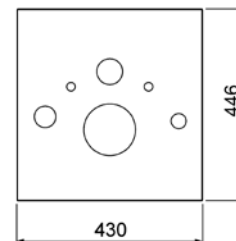

Наименование	Цвет	Артикул	К 1	К 2	€/шт.
TECElux	Стекло белое	9 650 101	1 шт.	–	264,35

Нижняя панель TECElux для установки сидений-биде

Установочное расстояние 180 мм.

Для подключения сидений-биде, например, TOTO Washlet.

Комплект поставки:

- стеклянная панель;
- прокладка звукоизолирующая;
- отвод для подключения воды внутри бачка;
- инструкция по установке.

Дополнительно приобретается:

- шланг для подводки воды (арт. 9 660 001).

Размер: 430 x 445 x 16 мм.