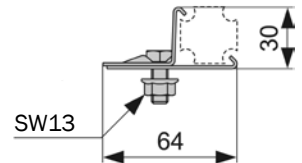

Установочный элемент

Артикул	К 1	К 2	€/шт.
9 010 003	10 шт.	30 шт.	1,33