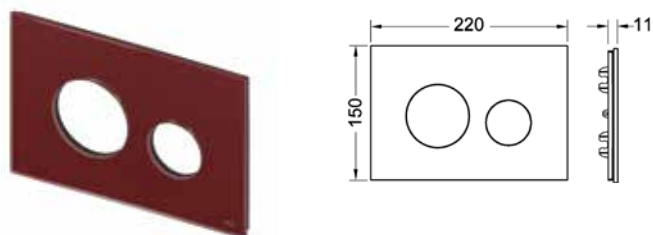

### Лицевые панели TECEloop modular

Комплект поставки:

- лицевая панель;
- инструкция по установке панели смыва.

Дополнительно приобретается:

- клавиши TECEloop modular.

Наименование	Цвет	Производитель	Артикул	К 1	К 2	€/шт.
TECEloop	Стекло, светло-зеленый		9 240 670	1 шт.	10 шт.	115,75
TECEloop	Стекло, белый	Emco	9 240 671	1 шт.	10 шт.	115,75
TECEloop	Стекло, светло-зеленый	Emco	9 240 672	1 шт.	10 шт.	144,70
TECEloop	Стекло, оранжевый		9 240 673	1 шт.	10 шт.	144,70
TECEloop	Стекло, черный	Alare и Emco	9 240 674	1 шт.	10 шт.	144,70
TECEloop	Полированный сланец		9 240 675	1 шт.	10 шт.	192,89
TECEloop	Стекло, серебряный	Alare	9 240 676	1 шт.	10 шт.	144,70
TECEloop	Стекло, серо-голубой		9 240 677	1 шт.	10 шт.	144,70
TECEloop	Стекло, кофейный		9 240 678	1 шт.	10 шт.	144,70
TECEloop	Стекло, рубиновый	Alare	9 240 679	1 шт.	10 шт.	144,70
TECEloop	Стекло, слоновая кость	Alare	9 240 680	1 шт.	10 шт.	144,70
TECEloop	Стекло, зеркало		9 240 683	1 шт.	10 шт.	144,70
TECEloop	Стекло, зеленый	Burgbad	9 240 685	1 шт.	10 шт.	144,70