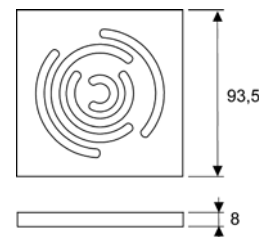

Декоративная решетка “rings” из нержавеющей стали, полированная

Артикул	К 1	К 2	€/шт.
310 00 03*	1 шт.	--	87,25

* Не подходит для установки с сифонами TECEdrainpoint!