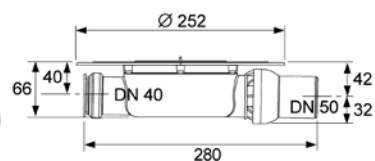

TECEdrainpoint S – сифоны

Сифон низкий горизонтальный DN 50

Сифон дренажный низкий горизонтальный с универсальным фланцем Seal System.

Без декоративной решетки.

Производительность 0,61 – 1,15 л/с (в зависимости от высоты монтажного элемента и размера декоративной решетки).

Уровень запорной воды 30 мм.

Комплект поставки:

- сифон пластиковый (PP) с горизонтальным поворотным отводом DN 50 и горизонтальным прямым входом DN 40 с заглушкой;
- гидрозатвор;
- защитная монтажная заглушка;
- инструкция по установке.

Дополнительно приобретается:

- декоративная решетка с монтажным элементом;
- гидроизоляционная манжета Seal System или EPDM (опционально);
- фланец зажимной (опционально);
- гидрозатвор с мембраной, арт. 369 50 02 (опционально);
- решетка для сифонов, арт. 369 00 05 (опционально);
- комплект опор, арт. 369 00 07 (опционально).

Артикул	К 1	К 2	€/шт.
360 14 00 NEW	1 шт.	--	24,74

NEW