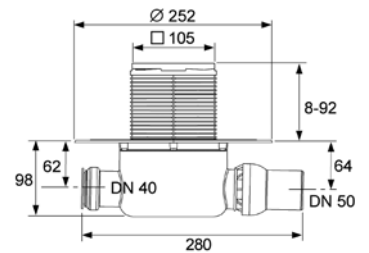

TECEdrainpoint S120, трап горизонтальный

Трап дренажный горизонтальный с универсальным фланцем Seal System.

Производительность 0,80 – 1,17 л/с (в зависимости от высоты монтажного элемента).

Уровень запорной воды 50 мм.

Класс нагрузки КЗ (до 300 кг).

Комплект поставки:

- сифон пластиковый (PP) с горизонтальным поворотным отводом DN 50 и горизонтальным прямым входом DN 40 с заглушкой;
- гидрозатвор;
- декоративная решетка из полированной нержавеющей стали 100 x 100 мм с монтажным элементом и уплотнительным резиновым кольцом;
- защитная монтажная заглушка;
- инструкция по установке.

Дополнительно приобретается:

- гидроизоляционная манжета Seal System или EPDM (опционально);
- фланец зажимной (опционально);
- гидрозатвор с мембраной, арт. 369 50 02 (опционально);
- решетка для сифонов, арт. 369 00 05 (опционально);
- комплект опор, арт. 369 00 07 (опционально).

Артикул	К 1	К 2	€/шт.
360 12 00 NEW	1 шт.	10 шт.	37,00

NEW