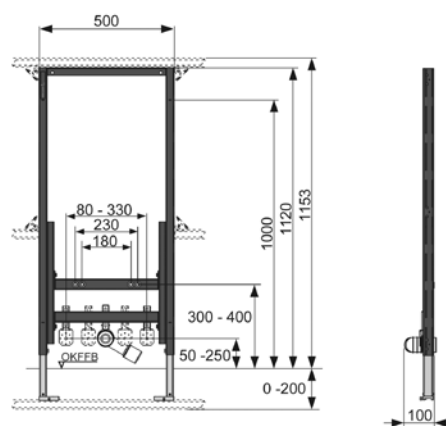

TECEprofil – застенные модули для установки подвешенного санфаянса

Застенный модуль (h = 1120 мм) для установки биде

Комплект поставки:

- комплект крепежных элементов для установки биде (установочное расстояние 180 или 230 мм);
- фановый отвод $\varnothing$ 50/40 мм с резиновой манжетой;
- установочные пластины для монтажа фитингов системы водоснабжения;
- комплект защитных заглушек для фанового отвода и фитингов системы водоснабжения;
- инструкция по установке застенного модуля.

Дополнительно приобретается:

- комплект для крепления модуля к стене;
- прокладка звукоизолирующая (арт. 9 200 010).

Артикул	К 1	К 2	€/шт.
9 330 000	1 шт.	10 шт.	167,60