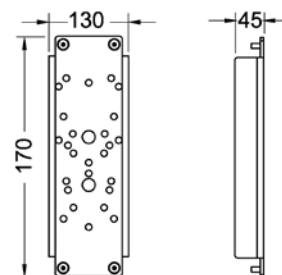

Комплект поставки:

- две стальные панели;
- комплект крепежных элементов.

Совместимость панелей TECE и поддерживающих поручней различных производителей:

Артикул	Производитель	Модель
9 042 010	Erlau	Ovalgrip
	Hewi	Серии 801/802 (Lifesystem)/805/950
	Keuco	Collection Plan
	Linido	LI2601
	Normbau	CombiLine, NylonLine, StainlessLine, cavere
	Pressalit	Care R3016-RF016, R3018-RF018
9 042 011	Erlau	Economy , Variogrip Premium
	Frelu	10.052.00, 10.053.00
		10.052.01, 10.053.01
		10.054.00, 10.055.00
		10.054.01, 10.055.01
		10.074.00, 10.075.00
FSB	82 8224 06011, 82 8224 06012 82 8224 07011, 82 8224 07012	
Linido	LI2603	
9 042 012	Lehnen	Evolution
	PBA	4CN4450000 / 4CN445000R
	SAM	free line
9 042 013	AMS	Серии А-, В-, С- и D
	Deubad	Maxima
	Emco	5785 262 82
	Frelu	10.036.01, 10.037.01
		10.056.00, 10.057.00
		10.056.01, 10.057.01
		10.056.02, 10.057.02
		10.056.03, 10.057.03
		10.058.00, 10.058.01, 10.058.02
	Lehnen	Funktion
9 042 016	Deubad	DEU-WAVE
	FSB	82 8224 06001, 82 8224 06002
		82 8224 07001, 82 8224 07002
		82 8224 08501 - 82 8224 08508
		82 8224 08531, 82 8224 08532
		82 8224 09001, 82 8224 09002
		82 8224 09031, 82 8224 09032
		82 8224 06041, 82 8224 06042
		82 8224 07041, 82 8224 07042
		82 8224 08541, 82 8224 08542

Артикул	К 1	К 2	€/компл.
9 042 010	1 компл.	10 компл.	90,30
9 042 011	1 компл.	10 компл.	90,30
9 042 012	1 компл.	10 компл.	90,30
9 042 013	1 компл.	10 компл.	90,30
9 042 016	1 компл.	10 компл.	90,30