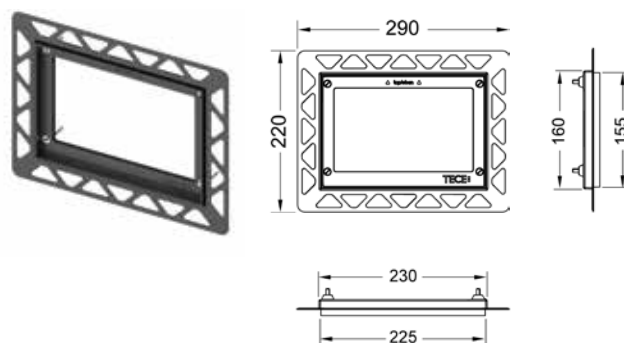

Монтажная рамка для установки стеклянных панелей TECEloop на уровне стены

Регулировка глубины 5-18 мм.

Комплект поставки:

- монтажная рамка;
- инструмент для монтажа / демонтажа панели смыва.

Внимание: не подходит для монтажа с модулями и бачками глубиной 8 см (арт. 9 300 040 и 9 370 007).

Цвет	Артикул	К 1	К 2	€/шт.
Белый	9 240 646	1 шт.	20 шт.	57,20
Черный	9 240 647	1 шт.	20 шт.	57,20
Хром глянцевый	9 240 649	1 шт.	20 шт.	57,20
Позолоченный	9 240 648	1 шт.	20 шт.	308,88