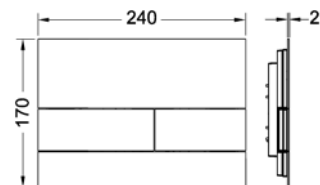

Воспользуйтесь он-лайн конфигуратором панелей смыва на нашем сайте.

TECEsquare, панель смыва с двумя клавишами металлическая

Для горизонтальной или вертикальной установки.

Комплект поставки:

- комплект толкателей и крепежных элементов;
- инструкция по установке панели смыва.