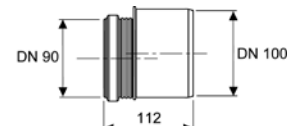

Адаптер фанового отвода DN90/DN110

Артикул	К 1	К 2	€/шт.
9 820 136	1 шт.	10 шт.	9,22