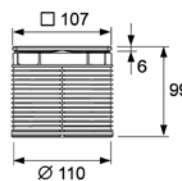

Декоративная решетка 100 мм в стальной рамке с фиксаторами с монтажным элементом

Регулировка высоты: 7 – 89 мм.
Класс нагрузки КЗ (до 300 кг).

Комплект поставки:

- базовая декоративная решетка 100 x 100 мм из полированной нержавеющей стали;
- два винта из нержавеющей стали для фиксации решетки;
- рамка декоративной решетки из нержавеющей стали с удлинителем;
- уплотнительное резиновое кольцо.

Артикул	К 1	К 2	€/шт.
366 00 09 NEW	1 шт.	--	54,26

NEW