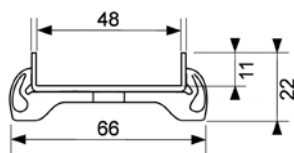

Основы для плитки TECEdrainline "plate" для слива, из нержавеющей стали, прямая

Основы для вклеивания плитки для укладки в дренажный канал, из нержавеющей стали, с полированным видимым краем. Нагрузка 300 кг.

Размер канала	Поверхность	Артикул	К 1	€/шт.
700 мм	полиров.	6 007 70	1 шт.	115,10
800 мм	полиров.	6 008 70	1 шт.	119,18
900 мм	полиров.	6 009 70	1 шт.	124,59
1000 мм	полиров.	6 010 70	1 шт.	138,15
1200 мм	полиров.	6 012 70	1 шт.	167,93
1500 мм	полиров.	6 015 70	1 шт.	211,27

"plate"