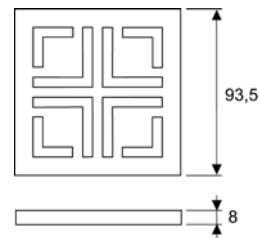

Декоративная решетка “royal 2” из нержавеющей стали, полированная

Артикул	К 1	К 2	€/шт.
310 00 02*	1 шт.	--	87,25