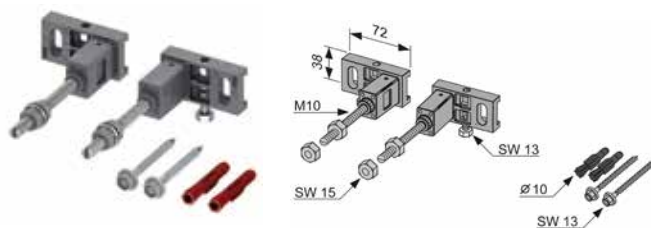

Комплект для крепления модуля к стене

Комплект поставки:

- 2 кронштейна;
- комплект крепежных элементов.

Артикул	К 1	К 2	€/компл.
9 380 000	1 компл.	10 компл.	19,05