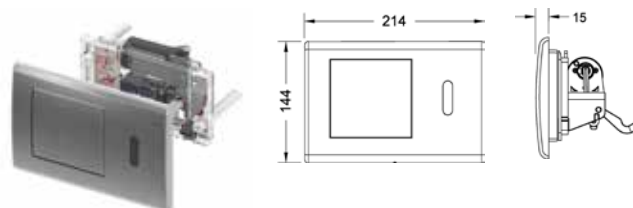

Наименование	Цвет	Артикул	К 1	К 2	€/шт.
TECEplanus	Нержавеющая сталь. Сатин	9 240 352	1 шт.	--	635,56
TECEplanus	Хром глянцевый	9 240 353	1 шт.	--	635,56
TECEplanus	Белый глянцевый	9 240 362	1 шт.	--	635,56