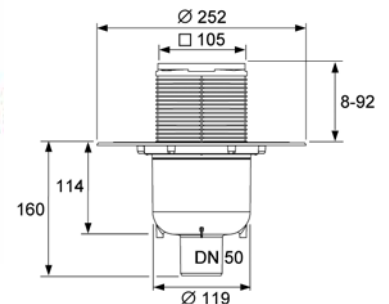

TECEdrainpoint S130, трап вертикальный

Трап дренажный вертикальный с универсальным фланцем Seal System.

Производительность 1,36 – 1,52 л/с (в зависимости от высоты монтажного элемента).

Уровень запорной воды 50 мм.

Класс нагрузки КЗ (до 300 кг).

Комплект поставки:

- сифон пластиковый (PP) с вертикальным отводом DN 50;
- гидрозатвор;
- декоративная решетка из полированной нержавеющей стали 100 x 100 мм с монтажным элементом и уплотнительным резиновым кольцом;
- защитная монтажная заглушка;
- инструкция по установке.

Дополнительно приобретается:

- гидроизоляционная манжета Seal System или EPDM (опционально);
- фланец зажимной (опционально);
- гидрозатвор с мембраной, арт. 369 50 02 (опционально);
- решетка для сифонов, арт. 369 00 05 (опционально);
- комплект опор, арт. 369 00 07 (опционально).

Артикул	К 1	К 2	€/шт.
360 13 00 NEW	1 шт.	10 шт.	35,20

NEW