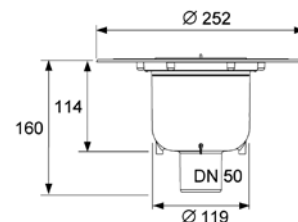

Сифон вертикальный DN50

Сифон дренажный вертикальный с универсальным фланцем Seal System.

Без декоративной решетки.

Производительность 1,36 – 1,64 л/с (в зависимости от высоты монтажного элемента и размера декоративной решетки).

Уровень запорной воды 50 мм.

Комплект поставки:

- сифон пластиковый (PP) с вертикальным отводом DN 50;
- гидрозатвор;
- защитная монтажная заглушка;
- инструкция по установке.

Дополнительно приобретается:

- декоративная решетка с монтажным элементом;
- гидроизоляционная манжета Seal System или EPDM (опционально);
- фланец зажимной (опционально);
- гидрозатвор с мембраной, арт. 369 50 02 (опционально);
- решетка для сифонов, арт. 369 00 05 (опционально);
- комплект опор, арт. 369 00 07 (опционально).

Артикул	К 1	К 2	€/шт.
360 16 00 NEW	1 шт.	–	22,05

NEW