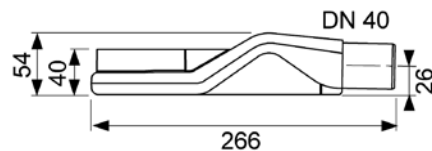

TECEdrainline – сифоны

Сифон, DN 40, 0,5 л/с*

Сифон TECEdrainline DN 40, выход вбок, 0,5 л/с.
Минимальная высота монтажа от нижнего края сифона до верхнего края слива – 67 мм.
Производительность с решеткой «basic» без застаивания – 0,5 л/с (без погружной трубки 0,6 л/с).
Уровень запорной воды – 30 мм (без погружной трубки 20 мм).

Комплект поставки:

- сифон;
- погружная трубка.

Внимание:

При монтаже сифона его верхний край совпадает по уровню с поверхностью стяжки. Вследствие этого необходимо укладывать армирующую сетку для предотвращения возникновения трещин. Не допускается использование инвалидных колясок.

Артикул	К 1	€/шт.
6 500 04	1 шт.	31,17