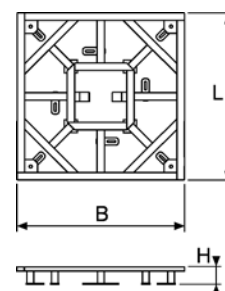

Монтажная рама

Регулировка по высоте (H) от 90 до 140 мм.
Не требует засыпки в месте монтажа.

Дополнительно приобретается:

- звукоизоляционный мат TECEdrainbase, арт. 6 600 01 (опционально)

Размеры (L x B)*	Артикул	К 1	К 2	€/шт.
900 x 900 мм	6 810 90	1 шт.	--	197,57
1000 x 1000 мм	6 811 00	1 шт.	--	202,27
1200 x 1200 мм	6 811 20	1 шт.	--	221,09
1200 x 900 мм	6 811 29	1 шт.	--	214,03
1500 x 1500 мм	6 811 50	1 шт.	--	256,37