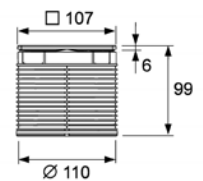

Декоративная решетка “quadratum” 100 мм с монтажным элементом

Регулировка высоты: 7 – 89 мм.
Класс нагрузки К3 (до 300 кг).

Комплект поставки:

- декоративная решетка “quadratum” 100 x 100 мм из полированной нержавеющей стали;
- рамка декоративной решетки из нержавеющей стали с удлинителем;
- уплотнительное резиновое кольцо.

Артикул	К 1	К 2	€/шт.
366 00 07 NEW	1 шт.	–	71,44

NEW