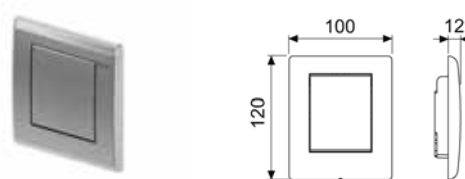

Наименование	Цвет	Артикул	К 1	К 2	€/шт.
TECEplanus	Белый матовый	9 242 312	1 шт.	15 шт.	125,03
TECEplanus	Белый глянцевый	9 242 314	1 шт.	15 шт.	125,03
TECEplanus	Нержавеющая сталь. Сатин	9 242 310	1 шт.	15 шт.	125,03
TECEplanus	Хром глянцевый	9 242 311	1 шт.	15 шт.	125,03