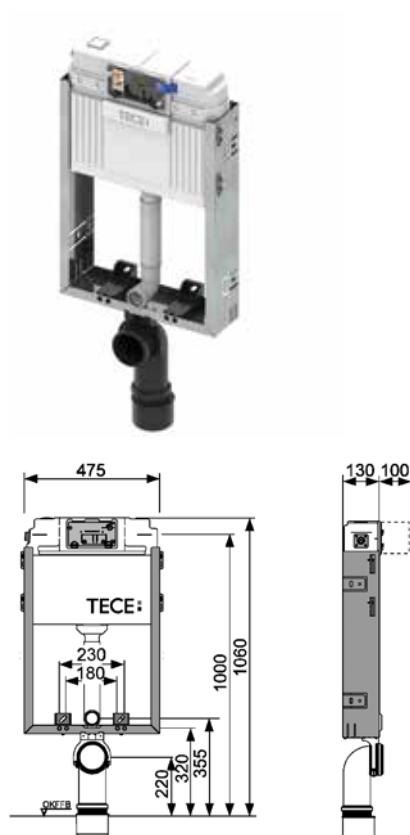

Застенный модуль TECEbox для установки подвешного унитаза, фронтальное расположение панели смыва

Комплект поставки:

- смывной бачок объемом 10 л, выборочный слив большого (4,5/6/7,5/9 л) или малого (3 л) объема воды;
- комплект крепежных элементов для установки унитаза (установочное расстояние 180 или 230 мм);
- комплект патрубков с резиновыми манжетами для подсоединения унитаза;
- фановый отвод $\varnothing$ 90/100 мм;
- комплект защитных заглушек для патрубков;
- шаблон для отделки отверстия под панель смыва;
- инструкция по установке застенного модуля.

Дополнительно приобретается:

- панель смыва;
- монтажные опоры TECEbox (арт. 9 030 024);
- прокладка звукоизолирующая (арт. 9 200 010);
- набор ограничительных колец для регулировки скорости смыва, арт. 9 820 230 (опционально).

Артикул	К 1	К 2	€/шт.
9 370 000	1 шт.	10 шт.	189,18