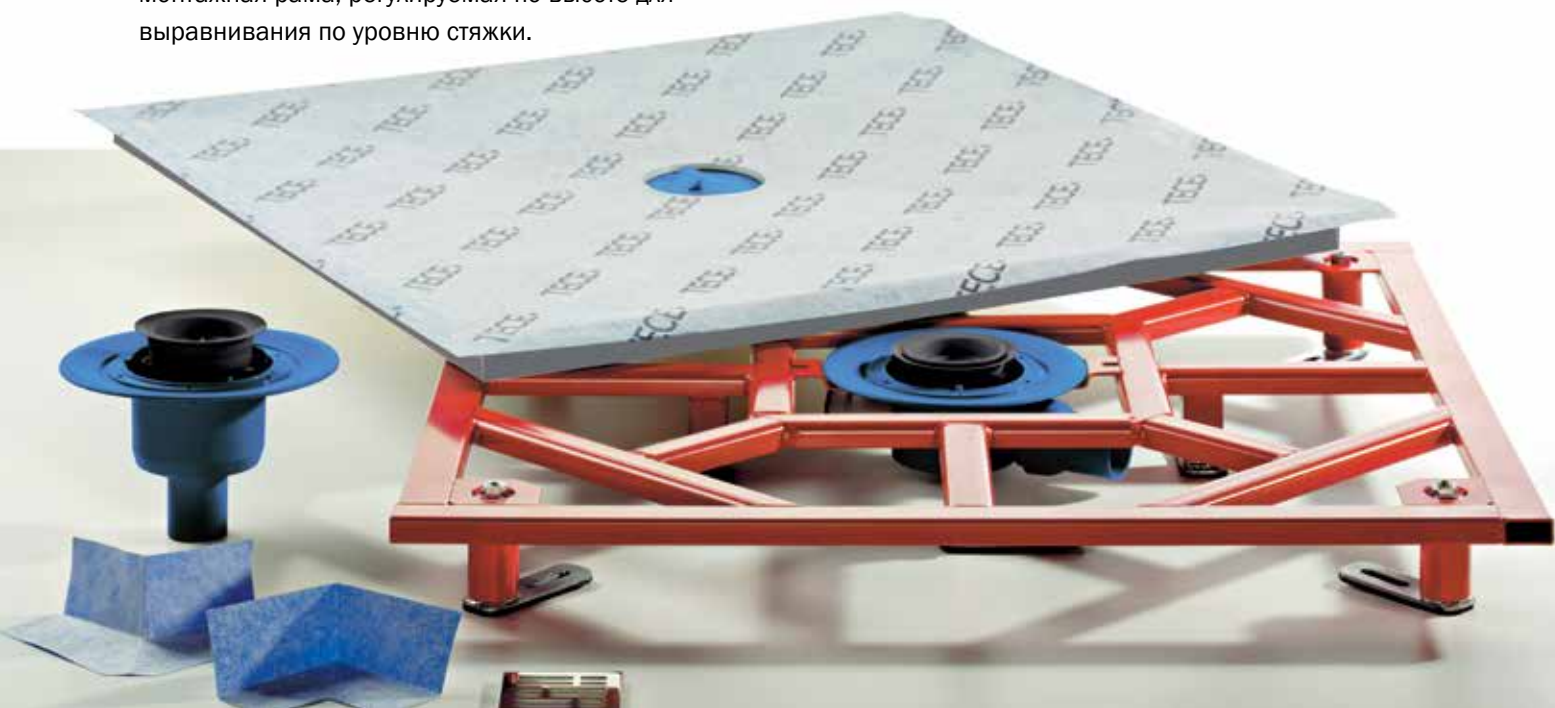

В комплект поставки сифонов входит стальная решетка “basic”. Дополнительно можно приобрести массивные решетки из полированной стали размером 100 x 100 мм, которые подчеркнут дизайн душевой комнаты.