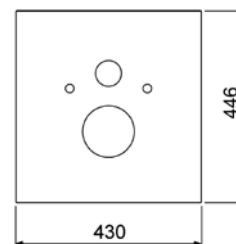

Нижняя панель TECElux для установки стандартного унитаза

Установочное расстояние 180 мм.

Комплект поставки:

- стеклянная панель;
- прокладка звукоизолирующая;
- инструкция по установке.

Размер: 430 x 445 x 16 мм.

Наименование	Цвет	Артикул	К 1	К 2	€/шт.
TECElux	Стекло белое	9 650 100	1 шт.	–	198,03

Нижняя панель TECElux для установки унитазов-биде

Установочное расстояние 180 мм.

Для подключения унитазов-биде TOTO Neorest и Geberit AquaClean 8000/ 8000 plus.

Комплект поставки:

- стеклянная панель;
- прокладка звукоизолирующая;
- отвод для подключения воды внутри бачка;
- инструкция по установке.

Дополнительно приобретается:

- шланг для подводки воды (арт. 9 660 001).

Размер: 430 x 445 x 16 мм.