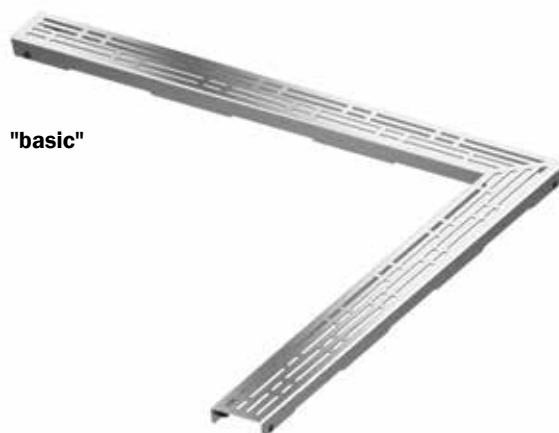

Решетка TECEdrainline „basic“ для слива из нержавеющей стали полированная, угловая

Нагрузка 300 кг.

Размер канала	Поверхность	Артикул	К 1	€/шт.
900 x 900 мм	полиров.	6 109 10	1 шт.	188,25
1000 x 1000 мм	полиров.	6 110 10	1 шт.	211,27
1200 x 1200 мм	полиров.	6 112 10	1 шт.	255,94
1500 x 1500 мм	полиров.	6 115 10*	1 шт.	319,60