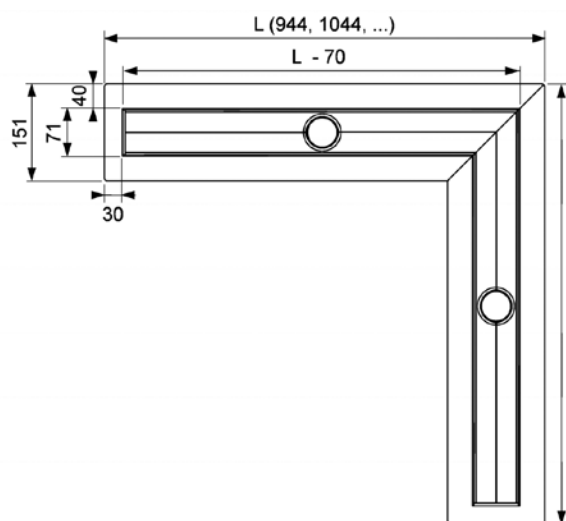

Дренажный канал угловой с гидроизоляцией Seal System

Угловой дренажный канал TECEdrainline из нержавеющей стали для монтажа в бетонную стяжку, с изолирующим фланцем и кронштейнами для крепления опор (приобретаются отдельно).

Комплект поставки:

- дренажный канал;
- гидроизоляционная лента Seal System;
- 2 резиновые манжеты для присоединения сифонов.

Дополнительно приобретается:

- декоративная панель или решетка;
- сифон (2 шт.);
- комплект опор (2 компл.) (опционально);
- звукоизоляционный мат TECEdrainbase (опционально).

TECEdrainline

Размер	Длина канала L с фланцами	Длина лотка L - 70 мм	Артикул	К 1	€/шт.
900 x 900 мм	944 x 944 мм	874 x 874 мм	6 109 00	1 шт.	549,84
1000 x 1000 мм	1044 x 1044 мм	974 x 974 мм	6 110 00	1 шт.	572,86
1200 x 1200 мм	1244 x 1244 мм	1174 x 1174 мм	6 112 00	1 шт.	618,86
1500 x 1500 мм	1544 x 1544 мм	1474 x 1474 мм	6 115 00*	1 шт.	686,60