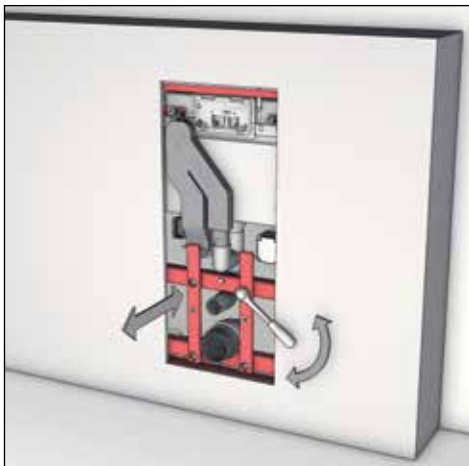

После удаления шаблона можно приступить к монтажу нижней и верхней стеклянных панелей.