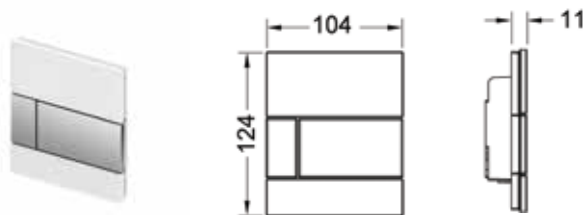

TECEsquare Urinal, панель смыва для писсуара стеклянная

Регулируемый объем смыва: 1, 2 и 4 литра.
Минимальное рабочее давление в системе водоснабжения 0,5 бар.

Комплект поставки:

- картридж;
- толкатель и комплект крепежных элементов;
- инструкция по установке панели смыва.

Дополнительно приобретается:

- монтажная рамка для установки панели смыва на уровне стены (опционально).

Наименование	Цвет	Артикул	К 1	К 2	€/шт.
TECEsquare	Стекло белое, клавиша белая	9 242 800	1 шт.	15 шт.	211,88
TECEsquare	Стекло белое, клавиша нержавеющая сталь. Сатин*	9 242 801	1 шт.	15 шт.	220,35
TECEsquare	Стекло белое, клавиша хром глянцевый	9 242 802	1 шт.	15 шт.	216,11
TECEsquare	Стекло зеленое, клавиша белая	9 242 803	1 шт.	15 шт.	211,88
TECEsquare	Стекло зеленое, клавиша нержавеющая сталь. Сатин*	9 242 804	1 шт.	15 шт.	220,35
TECEsquare	Стекло зеленое, клавиша хром глянцевый	9 242 805	1 шт.	15 шт.	216,11
TECEsquare	Стекло черное, клавиша нержавеющая сталь. Сатин*	9 242 806	1 шт.	15 шт.	220,35
TECEsquare	Стекло черное, клавиша хром глянцевый	9 242 807	1 шт.	15 шт.	216,11
TECEsquare	Стекло черное, клавиша позолоченная	9 242 808	1 шт.	15 шт.	216,11
TECEsquare	Стекло черное, клавиша черная	9 242 809	1 шт.	15 шт.	216,11

* с покрытием против отпечатков пальцев

Монтажная рамка для установки стеклянных панелей TECEsquare Urinal на уровне стены

Регулировка глубины 5-18 мм.

Комплект поставки:

- монтажная рамка;
- инструмент для монтажа / демонтажа панели смыва.