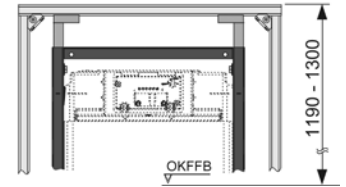

Телескопическое крепление для модуля

Предназначено для установки в систему стального профиля TECE.

Комплект поставки:

- 2 опоры;
- комплект фиксирующих элементов.

Артикул	К 1	К 2	€/компл.
9 380 001	1 компл.	5 компл.	21,30