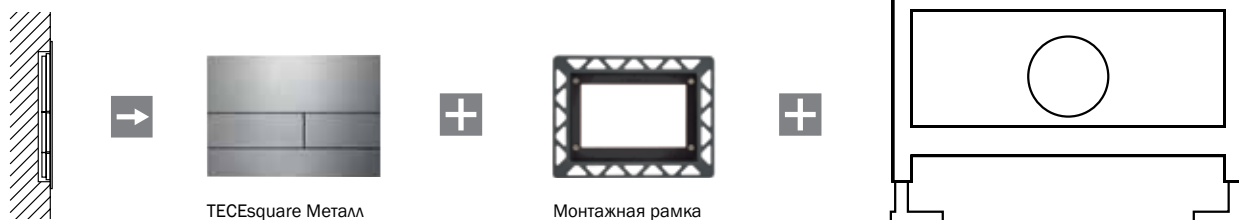

TECEloop – 104 варианта на любой вкус

TECEloop modular - система панелей смыва для унитазов, состоящая из 13 лицевых панелей и 8 клавиш. Панели и клавиши могут легко комбинироваться друг с другом, создавая 104 возможные комбинации.

Некоторые цвета полностью соответствуют цветам продукции производителей мебели и аксессуаров для ваннных комнат.