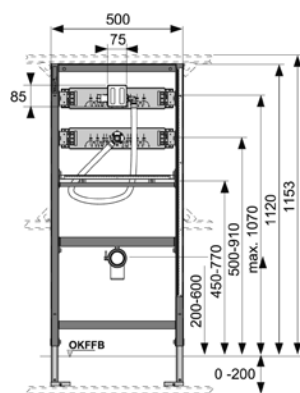

TECEprofil – застенные модули для установки подвешенного санфаянса

Застенный модуль (h = 1120 мм) для установки писсуара

Комплект поставки:

- клапан смыва без картриджа, фитинг и соединительная санитарная труба в гофре;
- комплект крепежных элементов для установки писсуара;
- фановый отвод $\varnothing$ 50/40 мм с резиновой манжетой;
- установочная пластина для монтажа фитингов системы водоснабжения;
- комплект защитных заглушек для фанового отвода и фитингов системы водоснабжения;
- шаблон для отделки отверстия под панель смыва;
- инструкция по установке застенного модуля.

Дополнительно приобретается:

- панель смыва;
- комплект крепежных элементов для установки модуля.

Примечание: данный модуль не подходит для установки писсуаров Keramag Joly и Visit.

Артикул	К 1	К 2	€/шт.
9 320 008	1 шт.	10 шт.	259,00