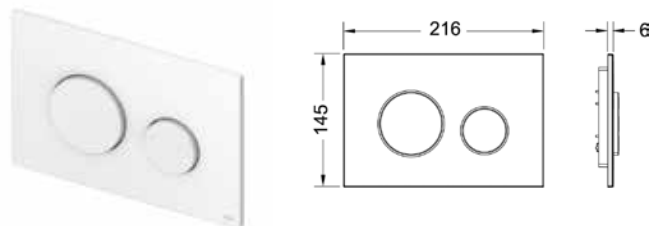

TECEloop, панель смыва с двумя клавишами пластиковая

Для горизонтальной или вертикальной установки.

Комплект поставки:

- комплект толкателей и крепежных элементов;
- инструкция по установке панели смыва.

Наименование	Цвет	Артикул	К 1	К 2	€/шт.
TECEloop	Белый	9 240 600	1 шт.	10 шт.	51,88
TECEloop	Белый. Антибактериальная	9 240 640	1 шт.	10 шт.	59,83
TECEloop	Белый, клавиши хром глянцевый	9 240 627	1 шт.	10 шт.	71,78
TECEloop	Пергамон	9 240 601	1 шт.	10 шт.	59,83
TECEloop	Хром матовый	9 240 625	1 шт.	10 шт.	67,84
TECEloop	Хром глянцевый	9 240 626	1 шт.	10 шт.	75,79

TECEloop, панель смыва с двумя клавишами стеклянная

Для горизонтальной или вертикальной установки.

Комплект поставки:

- комплект толкателей и крепежных элементов;
- инструкция по установке панели смыва.

Дополнительно приобретается:

- монтажная рамка для установки панели на уровне стены (опционально).