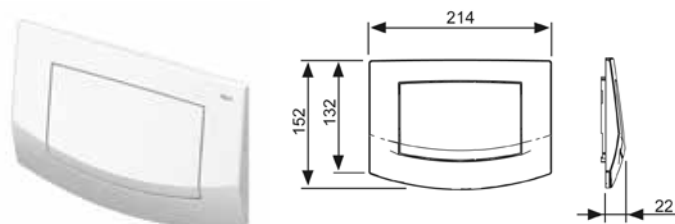

Наименование	Цвет	Артикул	К 1	К 2	€/шт.
TECEambia	Белый	9 240 100	1 шт.	10 шт.	34,59
TECEambia	Белый. Антибактериальная	9 240 140	1 шт.	10 шт.	46,57
TECEambia	Пергамон	9 240 101	1 шт.	10 шт.	42,56
TECEambia	Хром матовый	9 240 125	1 шт.	10 шт.	55,89
TECEambia	Хром глянцевый	9 240 126	1 шт.	10 шт.	55,89

TECEambia Urinal, панель смыва для писсуара

Регулируемый объем смыва: 1, 2 и 4 литра.

Минимальное рабочее давление в системе водоснабжения 0,5 бар.

Комплект поставки:

- картридж;
- толкатель и комплект крепежных элементов;
- инструкция по установке панели смыва.