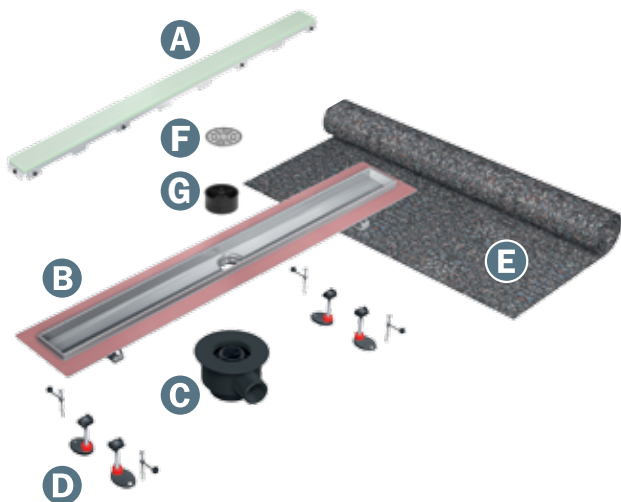

Комплект для монтажа прямого дренажного канала TECE:

- (A) Декоративная панель или решетка
- (B) Дренажный канал
- (C) Сифон

Опционально приобретаются:

- (D) Комплект опор
- (E) Звукоизоляционный мат TECEdrainbase
- (F) Решетка для сифона
- (G) Погружной стакан с мембраной для сифонов