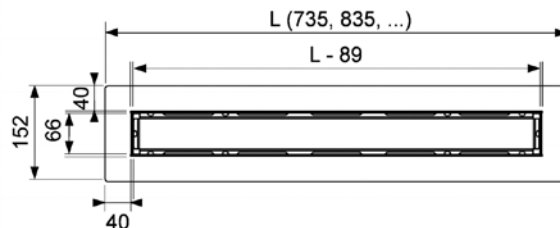

Размер	Длина канала L с фланцами	Длина лотка L - 87	Артикул	К 1	€/шт.
700 мм	735 мм	648 мм	6 507 00	1 шт.	497,53
800 мм	835 мм	748 мм	6 508 00	1 шт.	534,48
900 мм	935 мм	848 мм	6 509 00	1 шт.	571,44
1000 мм	1035 мм	948 мм	6 510 00	1 шт.	608,54
1200 мм	1235 мм	1148 мм	6 512 00	1 шт.	682,25
1500 мм	1535 мм	1448 мм	6 515 00	1 шт.	794,00