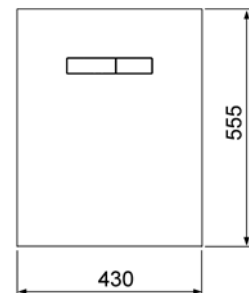

## Верхняя панель TECElux с механическим блоком управления

Монтаж только вместе с нижней стеклянной панелью для установки унитаза.

Размер: 430 x 555 x 16 мм.

Комплект поставки:

- стеклянная панель с механическими клавишами смыва;
- комплект толкателей;
- инструкция по установке.