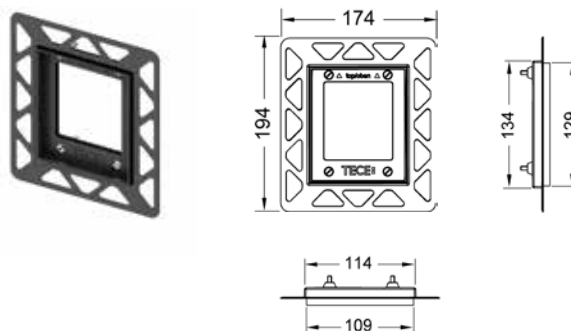

Монтажная рамка для установки стеклянных панелей TECEloop Urinal на уровне стены

Регулировка глубины 5-18 мм.

Комплект поставки:

- монтажная рамка;
- инструмент для монтажа / демонтажа панели смыва.

Цвет	Артикул	К 1	К 2	€/шт.
Белый	9 242 646	1 шт.	40 шт.	57,20
Черный	9 242 647	1 шт.	40 шт.	57,20
Хром глянцевый	9 242 649	1 шт.	40 шт.	57,20
Позолоченный	9 242 648	1 шт.	40 шт.	293,04