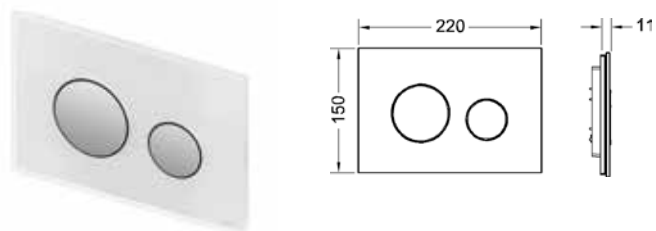

Наименование	Цвет	Артикул	К 1	К 2	€/шт.
TECEloop	Стекло белое, клавиши белые	9 240 650	1 шт.	10 шт.	115,72
TECEloop	Стекло белое, клавиши хром матовый	9 240 659	1 шт.	10 шт.	119,63
TECEloop	Стекло белое, клавиши хром глянцевый	9 240 660	1 шт.	10 шт.	123,54
TECEloop	Стекло зеленое, клавиши белые	9 240 651	1 шт.	10 шт.	115,72
TECEloop	Стекло зеленое, клавиши хром матовый	9 240 652	1 шт.	10 шт.	139,65
TECEloop	Стекло зеленое, клавиши хром глянцевый	9 240 653	1 шт.	10 шт.	139,65
TECEloop	Стекло черное, клавиши белые	9 240 654	1 шт.	10 шт.	115,72
TECEloop	Стекло черное, клавиши хром матовый	9 240 655	1 шт.	10 шт.	139,65
TECEloop	Стекло черное, клавиши хром глянцевый	9 240 656	1 шт.	10 шт.	139,65
TECEloop	Стекло черное, клавиши черные	9 240 657	1 шт.	10 шт.	159,62
TECEloop	Стекло черное, клавиши позолоченные	9 240 658	1 шт.	10 шт.	300,30