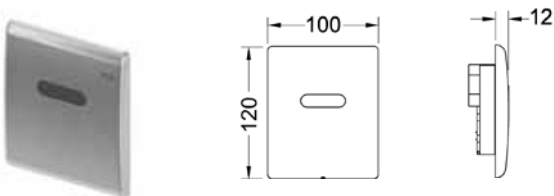

Наименование	Цвет	Артикул	К 1	К 2	€/шт.
TECEplanus	Белый матовый	9 242 355	1 шт.	10 шт.	523,22
TECEplanus	Нержавеющая сталь. Сатин	9 242 352	1 шт.	10 шт.	485,10
TECEplanus	Хром глянцевый	9 242 353	1 шт.	10 шт.	485,10
TECEplanus	Белый глянцевый	9 242 357	1 шт.	10 шт.	638,00