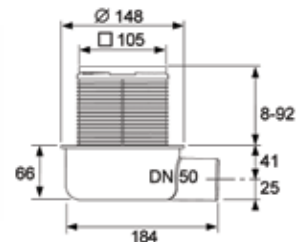

TECEdrainpoint S – трапы

TECEdrainpoint S50, трап низкий горизонтальный

Трап дренажный низкий горизонтальный без фланца.
Производительность 0,81 – 1,12 л/с (в зависимости от высоты монтажного элемента).
Уровень запорной воды 30 мм.
Класс нагрузки К3 (до 300 кг).

Комплект поставки:

- сифон пластиковый (PP) с горизонтальным прямым отводом DN 50;
- гидрозатвор;
- декоративная решетка из полированной нержавеющей стали 100 x 100 мм с монтажным элементом и уплотнительным резиновым кольцом;
- защитная монтажная заглушка;
- инструкция по установке.

Артикул	К 1	К 2	€/шт.
360 10 50 NEW	1 шт.	10 шт.	27,80

NEW