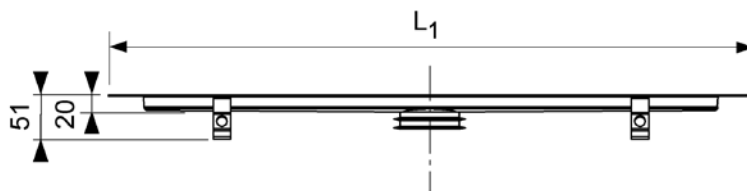

TECEdrainline – бланк заказа нестандартного канала для укладки камня

Компания _____

Контактное лицо _____

Телефон _____

Минимальная длина канала 400 мм.
Максимально возможная длина (L_1) – 1535 мм

$L_1 =$ _____ мм

$L_2 =$ _____ мм

☐ Слив в центре