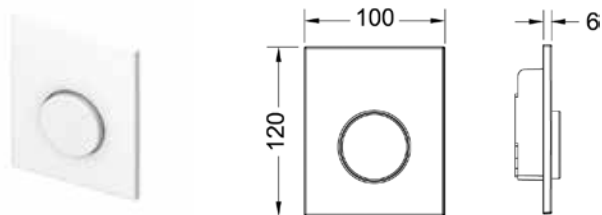

TECEloop – панели смыва

TECEloop Urinal, панель смыва для писсуара пластиковая

Регулируемый объем смыва: 1, 2 и 4 литра.

Минимальное рабочее давление в системе водоснабжения 0,5 бар.

Комплект поставки:

- картридж;
- толкатель и комплект крепежных элементов;
- инструкция по установке панели смыва.

Наименование	Цвет	Артикул	К 1	К 2	€/шт.
TECEloop	Белый	9 242 600	1 шт.	15 шт.	83,80
TECEloop	Белый. Антибактериальная	9 242 640	1 шт.	15 шт.	91,78
TECEloop	Белый, клавиша хром глянцевый	9 242 627	1 шт.	15 шт.	103,55
TECEloop	Пергамон	9 242 601	1 шт.	15 шт.	91,78
TECEloop	Хром матовый	9 242 625	1 шт.	15 шт.	99,76
TECEloop	Хром глянцевый	9 242 626	1 шт.	15 шт.	99,76

TECEloop Urinal, панель смыва для писсуара стеклянная

Регулируемый объем смыва: 1, 2 и 4 литра.

Минимальное рабочее давление в системе водоснабжения 0,5 бар.

Комплект поставки:

- картридж;
- толкатель и комплект крепежных элементов;
- инструкция по установке панели смыва.