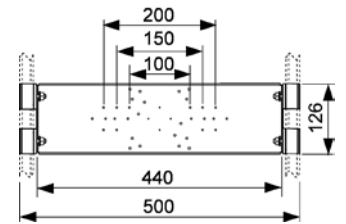

Монтажная пластина для сантехнической арматуры

Предназначена для установки в систему стального профиля ТЕСЕ.

Комплект поставки:

- монтажная пластина из оцинкованной стали;
- комплект крепежных элементов.

Артикул	К 1	К 2	€/шт.
9 020 040	1 шт.	10 шт.	29,65