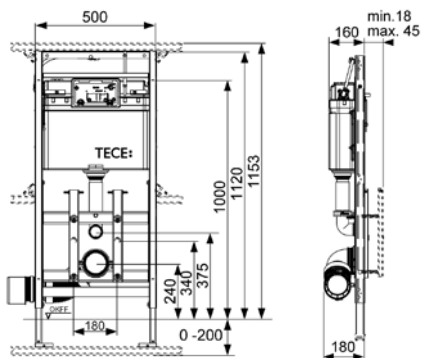

TECElux – настенные модули для подвешенного унитаза

Застенный модуль TECElux 200 для установки подвешенного унитаза, h=1120 мм, регулируемый по высоте

Возможность вручную регулировать высоту унитаза в пределах 8 см.

Комплект поставки:

- смывной бачок объемом 10 л, выборочный слив большого (4,5/6/7,5/9 л) или малого (3 л) объема воды;
- комплект крепежных элементов для установки унитаза (установочное расстояние 180 мм);
- комплект патрубков с резиновыми манжетами для подсоединения унитаза;
- фановый отвод $\varnothing$ 90/100 мм;
- комплект защитных заглушек для патрубков;
- шаблон для отделки отверстия в стене;
- инструкция по установке.

Дополнительно приобретается:

- верхняя стеклянная панель с блоком управления;
- нижняя стеклянная панель для установки унитаза;
- комплект крепежных элементов для установки модуля;
- набор ограничительных колец для регулировки скорости смыва, арт. 9 820 230 (опционально).
- система очистки воздуха Ceramic-air, арт. 9 660 000 (опционально). Для подключения системы очистки воздуха необходима установка верхней панели с сенсорным блоком управления.

Артикул	К 1	€/шт.
9 600 200	1 шт.	564,73