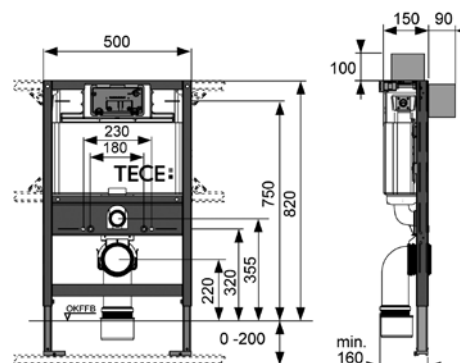

Комплект поставки:

- смывной бачок объемом 10 л, выборочный слив большого (4,5/6/7,5/9 л) или малого (3 л) объема воды;
- комплект крепежных элементов для установки модуля;
- комплект крепежных элементов для установки унитаза (установочное расстояние 180 или 230 мм);
- комплект патрубков с резиновыми манжетами для подсоединения унитаза;
- фановый отвод $\varnothing$ 90/100 мм;
- комплект защитных заглушек для патрубков;
- шаблон для отделки отверстия под панель смыва;
- инструкция по установке застенного модуля.

Дополнительно приобретается:

- панель смыва;
- прокладка звукоизолирующая (арт. 9 200 010);
- набор ограничительных колец для регулировки скорости смыва, арт. 9 820 230 (опционально).

Примечание: для избежания падения крышки унитаза рекомендуется монтировать панель смыва горизонтально, если используется компактный санфаянс (например, Ideal Standart: San Remo slimline R 3493; V&B: Viala 765310, Viala 765210; Keramag: Renova-Comprimo 204550, Joly 203060).

Артикул	К 1	К 2	€/шт.
9 300 001 NEW	1 шт.	10 шт.	297,11