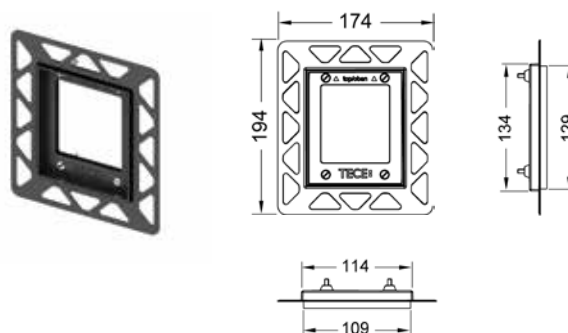

Цвет	Артикул	К 1	К 2	€/шт.
Белый	9 242 646	1 шт.	10 шт.	57,20
Черный	9 242 647	1 шт.	10 шт.	57,20
Хром глянцевый	9 242 649	1 шт.	10 шт.	57,20
Позолоченный	9 242 648	1 шт.	10 шт.	293,04