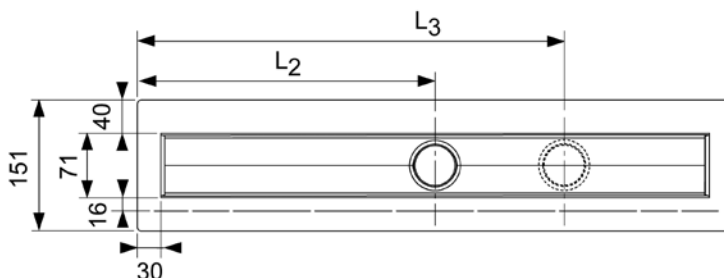

$L_4 =$ _____ мм

$L_5 =$ _____ мм

$L_6 =$ _____ мм

☐ Слив в центре

$L_7 =$ _____ мм

☐ Слив в центре