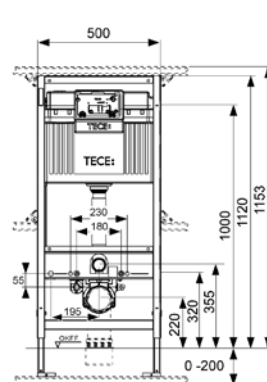

TECEprofil – застенные модули для установки подвесного санфаянса

Застенный модуль (h = 1120 мм) для Duravit SensoWash C и Geberit AquaClean 8000/8000 plus, фронтальное расположение панели смыва

Комплект поставки:

- смывной бак объемом 10 л, выборочный слив большого (4,5/6/7,5/9 л) или малого (3 л) объема воды;
- комплект крепежных элементов для установки унитаза (установочное расстояние 180 или 230 мм);
- комплект патрубков с резиновыми манжетами для подсоединения унитаза;
- фановый отвод $\varnothing$ 90/100 мм;
- комплект защитных заглушек для патрубков;
- шаблон для отделки отверстия под панель смыва;
- инструкция по установке застенного модуля.

Дополнительно приобретается:

- панель смыва;
- комплект крепежных элементов для установки модуля
- прокладка звукоизолирующая (арт. 9 200 010);
- набор ограничительных колец для регулировки скорости смыва, арт. 9 820 230 (опционально).

Артикул	K 1	K 2	€/шт.
9 300 075	1 шт.	10 шт.	306,00