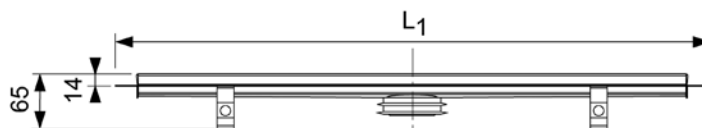

TECEdrainline – бланк заказа нестандартного канала

Компания _____

Контактное лицо _____

Телефон _____

Минимальная длина канала 400 мм.

Максимально возможная длина (L_1, L_4, L_5) – 1500 мм

$L_1 =$ _____ мм

$L_2 =$ _____ мм

☐ Слив в центре

$L_3^* =$ _____ мм

* для установки второго сифона