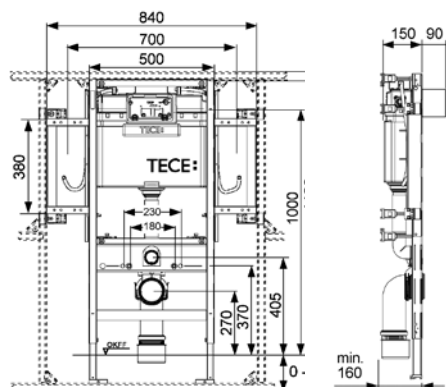

TECEprofil – застенные модули для установки подвесного санфаянса

Застенный модуль (h = 1120 мм) для людей с ограниченной подвижностью для установки подвесного унитаза, фронтальное расположение панели смыва

Комплект поставки:

- смывной бачок объемом 10 л, выборочный слив большого (4,5/6/7,5/9 л) или малого (3 л) объема воды;
- комплект крепежных элементов для установки модуля;
- комплект крепежных элементов для установки унитаза (установочное расстояние 180 мм);
- комплект патрубков с резиновыми манжетами для подсоединения унитаза фановый отвод $\varnothing$ 90/100 мм;
- комплект защитных заглушек для патрубков
- шаблон для отделки отверстия под панель смыва;
- инструкция по установке застенного модуля.

Дополнительно приобретается:

- панели для монтажа поддерживающих систем (арт. 9 042 01x);
- панель смыва.
- прокладка звукоизолирующая (арт. 9 200 010);
- набор ограничительных колец для регулировки скорости смыва, арт. 9 820 230 (опционально).

Для правильного подбора электропривода и панели смыва необходимо проконсультироваться со специалистом!

Примечание: скрытая прокладка кабеля возможна не у всех моделей поддерживающих поручней.

Артикул	К 1	К 2	€/шт.
9 300 009	1 шт.	10 шт.	405,22