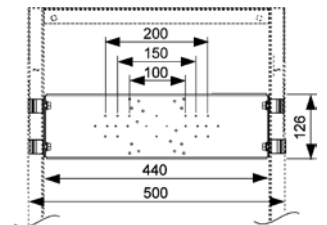

## Монтажная пластина для сантехнической арматуры

Предназначена для установки в застенный модуль ТЕСЕ.

комплект поставки:

- монтажная пластина из оцинкованной стали;
- комплект крепежных элементов.

Артикул	К 1	К 2	€/шт.
9 020 041	1 шт.	10 шт.	29,65