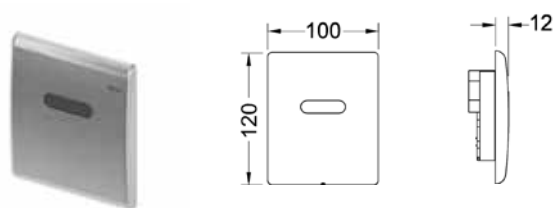

TECEplanus Urinal 6 V-Batterie, панель смыва с инфракрасным датчиком для писсуара

Предназначена для работы с батареей 6 V DC.
Минимальное рабочее давление в системе водоснабжения 0,5 бар.

Комплект поставки:

- электромеханический картридж;
- батарея 6 V DC;
- ключ для программирования;
- инструкция по установке панели смыва.

Наименование	Цвет	Артикул	К 1	К 2	€/шт.
TECEplanus	Белый матовый	9 242 354	1 шт.	10 шт.	523,22
TECEplanus	Нержавеющая сталь. Сатин	9 242 350	1 шт.	10 шт.	485,10
TECEplanus	Хром глянцевый	9 242 351	1 шт.	10 шт.	485,10
TECEplanus	Белый глянцевый	9 242 356	1 шт.	10 шт.	638,00

TECEplanus Urinal 230/12 В, панель смыва с инфракрасным датчиком для писсуара

Предназначена для работы с трансформатором 12 V DC.
Минимальное рабочее давление в системе водоснабжения 0,5 бар.

Комплект поставки:

- электромеханический картридж;
- ключ для программирования;
- инструкция по установке панели смыва.

Дополнительно приобретается:

- трансформатор (арт. 9 810 003).