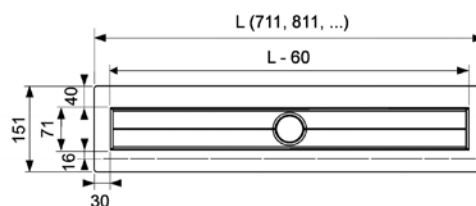

Размер	Длина канала L с фланцами	Длина лотка L - 60 мм	Артикул	К 1	€/шт.
700 мм	711 мм	651 мм	6 007 00	1 шт.	245,09
800 мм	811 мм	751 мм	6 008 00	1 шт.	250,53
900 мм	911 мм	851 мм	6 009 00	1 шт.	258,65
1000 мм	1011 мм	951 мм	6 010 00	1 шт.	273,58
1200 мм	1211 мм	1151 мм	6 012 00	1 шт.	304,68
1500 мм	1511 мм	1451 мм	6 015 00	1 шт.	342,65