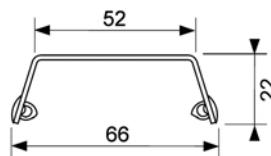

TECEdrainline – декоративные панели и решетки

Стеклянная панель TECEdrainline для слива

Нагрузка 300 кг.

Размер канала	Поверхность	Артикул	К 1	€/шт.
700 мм	Стекло зеленое	6 007 90	1 шт.	339,85
700 мм	Стекло белое	6 007 91	1 шт.	339,85
700 мм	Стекло черное	6 007 92	1 шт.	339,85
800 мм	Стекло зеленое	6 008 90	1 шт.	355,38
800 мм	Стекло белое	6 008 91	1 шт.	355,38
800 мм	Стекло черное	6 008 92	1 шт.	355,38
900 мм	Стекло зеленое	6 009 90	1 шт.	370,89
900 мм	Стекло белое	6 009 91	1 шт.	370,89
900 мм	Стекло черное	6 009 92	1 шт.	370,89
1000 мм	Стекло зеленое	6 010 90	1 шт.	386,40
1000 мм	Стекло белое	6 010 91	1 шт.	386,40
1000 мм	Стекло черное	6 010 92	1 шт.	386,40
1200 мм	Стекло зеленое	6 012 90	1 шт.	412,76
1200 мм	Стекло белое	6 012 91	1 шт.	412,76
1200 мм	Стекло черное	6 012 92	1 шт.	412,76
1500 мм	Стекло зеленое	6 015 90	1 шт.	504,71
1500 мм	Стекло белое	6 015 91	1 шт.	504,71
1500 мм	Стекло черное	6 015 92	1 шт.	504,71

Стекло

Панель TECEdrainline „steel II“ для слива, из нержавеющей стали, полированная/матовая, прямая

Нагрузка 300 кг.

Размер канала	Поверхность	Артикул	К 1	€/шт.
700 мм	полиров.	6 007 82	1 шт.	181,48
700 мм	матовая	6 007 83	1 шт.	198,60
800 мм	полиров.	6 008 82	1 шт.	188,25
800 мм	матовая	6 008 83	1 шт.	203,68
900 мм	полиров.	6 009 82	1 шт.	197,74
900 мм	матовая	6 009 83	1 шт.	213,86
1000 мм	полиров.	6 010 82	1 шт.	226,16
1000 мм	матовая	6 010 83	1 шт.	236,61
1200 мм	полиров.	6 012 82	1 шт.	269,51
1200 мм	матовая	6 012 83	1 шт.	280,47
1500 мм	полиров.	6 015 82	1 шт.	342,62
1500 мм	матовая	6 015 83	1 шт.	353,64

"steel II"