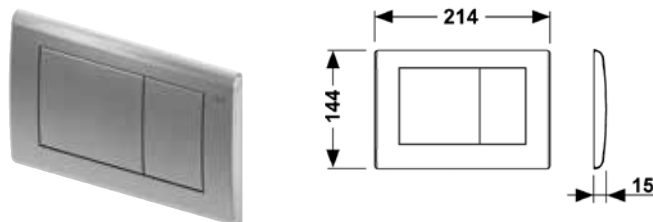

TECEplanus, панель смыва с двумя клавишами

Для горизонтальной или вертикальной установки.

Комплект поставки:

- комплект толкателей и крепежных элементов;
- инструкция по установке панели смыва.

Наименование	Цвет	Артикул	К 1	К 2	€/шт.
TECEplanus	Белый матовый	9 240 322	1 шт.	10 шт.	98,21
TECEplanus	Белый глянцевый	9 240 324	1 шт.	10 шт.	108,57
TECEplanus	Нержавеющая сталь. Сатин	9 240 320	1 шт.	10 шт.	95,75
TECEplanus	Хром глянцевый	9 240 321	1 шт.	10 шт.	95,75

TECEplanus, панель смыва с одной клавишей

Для горизонтальной или вертикальной установки.

Комплект поставки:

- толкатель и комплект крепежных элементов;
- инструкция по установке панели смыва.