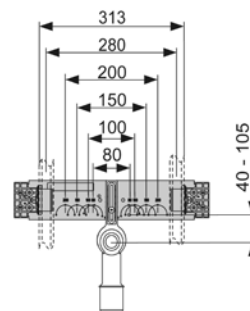

Монтажный комплект для установки раковины

Предназначен для установки в систему стального профиля TECE.

Комплект поставки:

- монтажная пластина с комплектом крепежных элементов;
- фановый отвод $\varnothing$ 50/40 мм с манжетой;
- два установочных элемента с резьбой M10 и крепеж для раковины;
- инструкция по установке.

Артикул	К 1	К 2	€/компл.
9 020 033	1 компл.	10 компл.	35,71