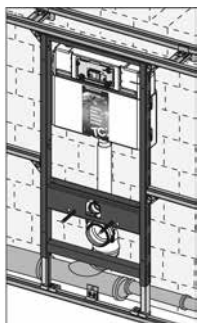

ТЕСЕprofil – система монтажа из стального профиля

	Монтаж вдоль стены			Монтаж перпендикулярно или без опоры на стену		
	9 000 000	9 010 002	Стоимость	9 000 000	9 010 002	Стоимость
Тип модуля	м	шт.	€	м	шт.	€
9 300 000	- 0,5	4	249,54	0	8	259,11
9 300 001	- 1,0	4	297,11	0	8	309,91
9 310 000	- 0,5	4	136,53	0	8	146,10
9 320 008	- 0,5	4	262,23	0	8	271,80
9 330 000	- 0,5	4	170,83	0	8	180,40
9 330 005	- 1,0	4	193,68	0	8	203,25