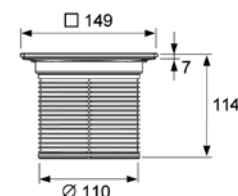

Декоративная решетка 150 мм в стальной рамке с монтажным элементом

Регулировка высоты: 9 – 104 мм.
Класс нагрузки КЗ (до 300 кг).

Комплект поставки:

- базовая декоративная решетка 142 x 142 мм из полированной нержавеющей стали;
- рамка декоративной решетки из нержавеющей стали с удлинителем;
- уплотнительное резиновое кольцо.

Артикул	К 1	К 2	€/шт.
366 00 04 NEW	1 шт.	–	42,00

NEW