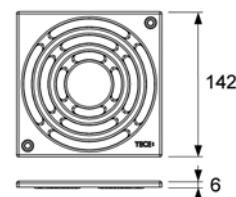

Декоративная решетка 150 мм с фиксаторами

Класс нагрузки КЗ (до 300 кг).

Комплект поставки:

- базовая декоративная решетка 142 x 142 мм из полированной нержавеющей стали;
- два винта из нержавеющей стали для фиксации решетки.

Артикул	К 1	К 2	€/шт.
366 50 01 NEW	1 шт.	–	19,57

NEW