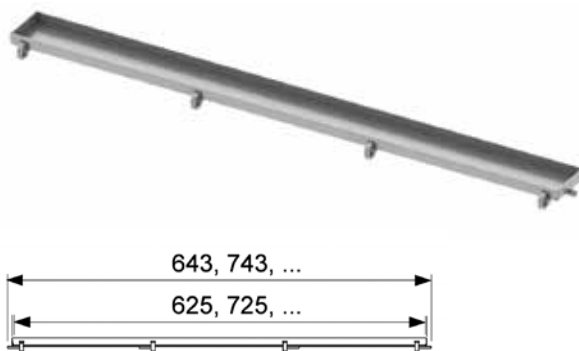

Основы для плитки TECEdrainline "plate" для слива, из нержавеющей стали, прямая

Основы для вклеивания плитки для укладки в дренажный канал, из нержавеющей стали, с полированным видимым краем. Нагрузка 300 кг.

Размер канала	Поверхность	Артикул	К 1	€/шт.
700 мм	полиров.	6 007 70	1 шт.	115,10
800 мм	полиров.	6 008 70	1 шт.	119,18
900 мм	полиров.	6 009 70	1 шт.	124,59
1000 мм	полиров.	6 010 70	1 шт.	138,15
1200 мм	полиров.	6 012 70	1 шт.	167,93
1500 мм	полиров.	6 015 70	1 шт.	211,27

"plate"