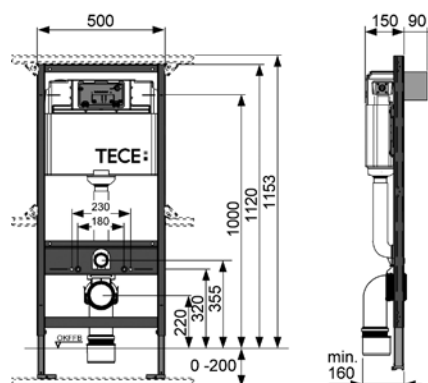

Комплект поставки:

- смывной бачок объемом 10 л, выборочный слив большого (4,5/6/7,5/9 л) или малого (3 л) объема воды;
- комплект крепежных элементов для установки унитаза (установочное расстояние 180 или 230 мм);
- комплект патрубков с резиновыми манжетами для подсоединения унитаза;
- фановый отвод $\varnothing$ 90/100 мм;
- комплект защитных заглушек для патрубков;
- шаблон для отделки отверстия под панель смыва;
- инструкция по установке застенного модуля.

Дополнительно приобретается:

- панель смыва;
- комплект крепежных элементов для установки модуля;
- прокладка звукоизолирующая (арт. 9 200 010);
- набор ограничительных колец для регулировки скорости смыва, арт. 9 820 230 (опционально).

Артикул	К 1	К 2	€/шт.
9 300 000 NEW	1 шт.	10 шт.	246,31