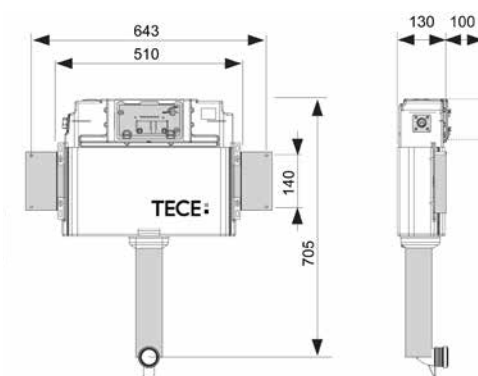

TECEprofil – застенные модули для установки подвешного санфаянса

Застенный смывной бачок для установки с напольным унитазом, фронтальное расположение панели смыва

Комплект поставки:

- смывной бачок объемом 10 л, выборочный слив большого (4,5/6/7,5/9 л) или малого (3 л) объема воды;
- комплект крепежных элементов для крепления бачка к стене;
- патрубок с резиновой манжетой для подсоединения унитаза;
- шаблон для отделки отверстия под панель смыва;
- инструкция по установке застенного бачка.

Дополнительно приобретается:

- панель смыва;
- набор ограничительных колец для регулировки скорости смыва, арт. 9 820 230 (опционально).

Артикул	К 1	К 2	€/шт.
9 041 008	1 шт.	10 шт.	135,86

Набор ограничительных колец для регулирования скорости смыва клапана А2

Артикул	К 1	К 2	€/компл.
9 820 230	1 компл.	--	3,91