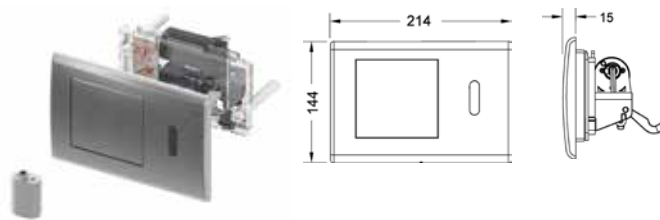

TECEplanus – электронные панели смыва

TECEplanus 6 V-Batterie панель смыва с инфракрасным датчиком

Предназначена для работы с батареей 6 V DC.
Регулируемый объем смыва – 4,5, 6, 7,5 или 9 л.

Комплект поставки:

- комплект крепежных элементов;
- батарея 6 V DC;
- ключ для программирования;
- инструкция по установке панели смыва.

Наименование	Цвет	Артикул	К 1	К 2	€/шт.
TECEplanus	Нержавеющая сталь. Сатин	9 240 350	1 шт.	--	635,56
TECEplanus	Хром глянцевый	9 240 351	1 шт.	--	635,56
TECEplanus	Белый глянцевый	9 240 361	1 шт.	--	635,56

TECEplanus 230/12 В панель смыва с инфракрасным датчиком

Предназначена для работы с трансформатором 12 V DC.
Регулируемый объем смыва – 4,5, 6, 7,5 или 9 л.

Комплект поставки:

- комплект крепежных элементов;
- ключ для программирования;
- инструкция по установке панели смыва.

Дополнительно приобретается:

- трансформатор (арт. 9 810 003).