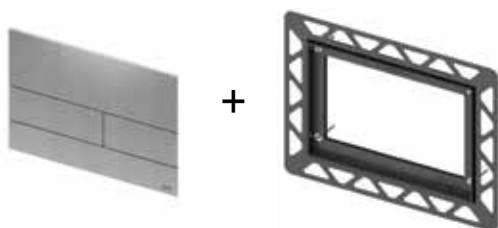

! Для монтажа металлических панелей необходима монтажная рамка арт. 9 240 647 (приобретается отдельно)