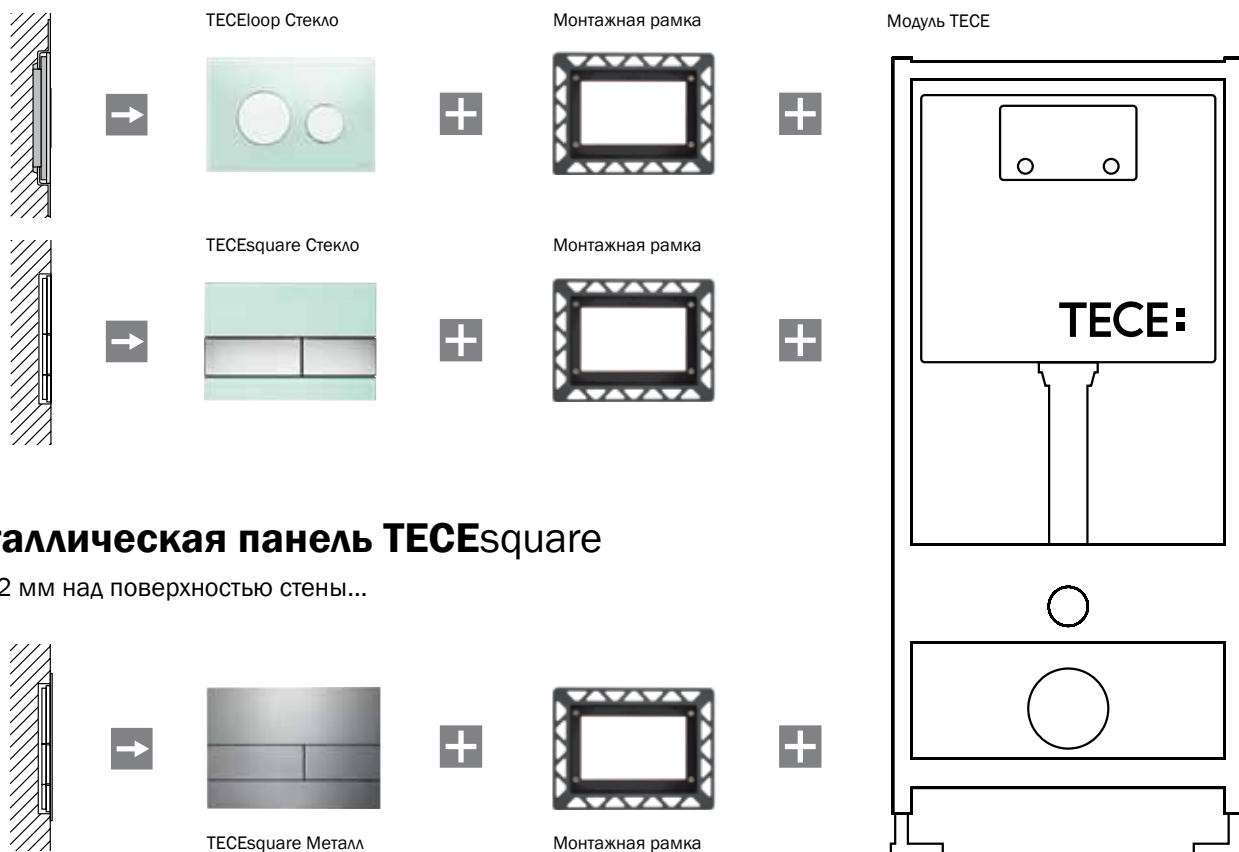

## ТЕСЕ – панели смыва

Подвесные унитазы и скрытые системы смыва – самое предпочитаемое решение при оснащении современных ванных комнат.

## Монтаж вровень со стеной

Стекланные панели смыва TECEloop и TECEsquare являются идеальным решением для скрытого монтажа. Панели монтируются традиционным способом на поверхности стены, а также с помощью специальной монтажной рамки на одном уровне со стеной. Монтажная рамка регулируется по глубине в диапазоне 5-18 мм в зависимости от толщины облицовочной плитки. При использовании дополнительного комплекта регулировочных винтов рамку можно регулировать по глубине до 36 мм.