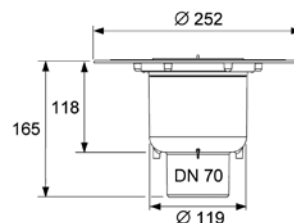

Сифон вертикальный DN 70

Сифон дренажный вертикальный с универсальным фланцем Seal System.

Без декоративной решетки.

Производительность 1,49 – 2,07 л/с (в зависимости от высоты монтажного элемента и размера декоративной решетки).

Уровень запорной воды 50 мм.

Комплект поставки:

- сифон пластиковый (PP) с вертикальным отводом DN 70;
- гидрозатвор;
- защитная монтажная заглушка;
- инструкция по установке.

Дополнительно приобретается:

- декоративная решетка с монтажным элементом;
- гидроизоляционная манжета Seal System или EPDM (опционально);
- фланец зажимной (опционально);
- гидрозатвор с мембраной, арт. 369 50 02 (опционально);
- решетка для сифонов, арт. 369 00 05 (опционально);
- комплект опор, арт. 369 00 07 (опционально).

Артикул	К 1	К 2	€/шт.
360 36 00 NEW	1 шт.	–	25,65

NEW