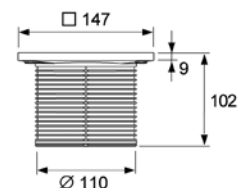

Декоративная решетка 150 мм в пластиковой рамке с монтажным элементом

Регулировка высоты: 12 – 92 мм.
Класс нагрузки КЗ (до 300 кг).

Комплект поставки:

- базовая декоративная решетка 142 x 142 мм из полированной нержавеющей стали;
- рамка декоративной решетки из пластика (ABS) с удлинителем;
- уплотнительное резиновое кольцо.

Артикул	К 1	К 2	€/шт.
366 00 03 NEW	1 шт.	–	22,26

NEW