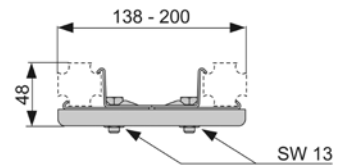

TECEprofil – монтажные элементы

Соединение универсальное

Артикул	К 1	К 2	€/шт.
9 018 002	6 шт.	30 шт.	4,83