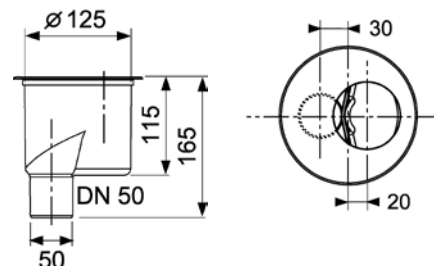

Сифон, DN 50, 1,3 л/с*

Сифон TECEdrainline DN 50, выход вниз, 1,3 л/с.
Высота монтажа от нижнего края сифона до верхнего края слива – 65 мм (при установке канала без опор).
Производительность с решеткой «basic» без застаивания – 1,4 л/с.
Уровень запорной воды – 50 мм.

Комплект поставки:

- сифон;
- погружная трубка.

Артикул	К 1	€/шт.
6 500 03	1 шт.	36,58