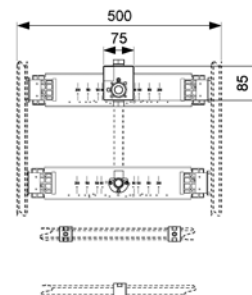

Монтажный комплект для установки писсуара

Предназначен для установки в систему стального профиля TECE.

Комплект поставки:

- 2 монтажные пластины из оцинкованной стали для монтажа в профиль TECE;
- клапан смыва без картриджа;
- комплект присоединений к системе водоснабжения;
- комплект крепежных элементов для установки писсуара;
- шаблон для отделки отверстия под панель смыва;
- инструкция по установке.

Дополнительно приобретается:

- панель смыва.

Артикул	К 1	К 2	€/шт.
9 020 038	1 шт.	--	174,39