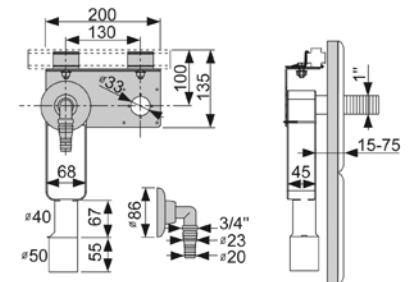

Монтажный комплект для подключения стиральной машины

Предназначен для установки в систему стального профиля ТЕСЕ.

Комплект поставки:

- монтажный элемент из оцинкованной стали для крепления сифона;
- сифон DN Ø 40/50 мм для стиральной машины;
- хромированный уголок для подключения шланга стиральной машины;
- комплект крепежных элементов.

Артикул	К 1	К 2	€/компл.
9 020 036	1 компл.	2 компл.	40,99