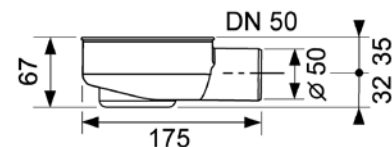

Сифон, DN 50, 0,7 л/с*

Сифон TECEdrainline DN 50, выход вбок, 0,7 л/с.
Высота монтажа от нижнего края сифона до верхнего края слива – 95 мм.
Производительность с решеткой «basic» без застаивания – 0,7 л/с.
Уровень запорной воды – 25 мм.

Комплект поставки:

- сифон;
- погружная трубка.

Артикул	К 1	€/шт.
6 500 00	1 шт.	31,17