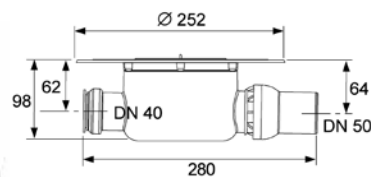

Сифон горизонтальный DN 50

Сифон дренажный горизонтальный с универсальным фланцем Seal System.

Без декоративной решетки.

Производительность 0,80 – 1,20 л/с (в зависимости от высоты монтажного элемента и размера декоративной решетки).

Уровень запорной воды 50 мм.

Комплект поставки:

- сифон пластиковый (PP) с горизонтальным поворотным отводом DN50 и горизонтальным прямым входом DN 40 с заглушкой;
- гидрозатвор;
- защитная монтажная заглушка;
- инструкция по установке.

Дополнительно приобретается:

- декоративная решетка с монтажным элементом;
- гидроизоляционная манжета Seal System или EPDM (опционально);
- фланец зажимной (опционально);
- гидрозатвор с мембраной, арт. 369 50 02 (опционально);
- решетка для сифонов, арт. 369 00 05 (опционально);
- комплект опор, арт. 369 00 07 (опционально).

Артикул	К 1	К 2	€/шт.
360 15 00 NEW	1 шт.	–	23,48

NEW