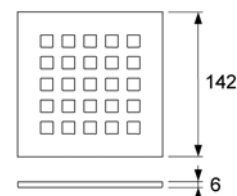

Декоративная решетка “quadratum” 150 мм

Класс нагрузки К3 (до 300 кг).

Комплект поставки:

- декоративная решетка “quadratum” 142 x 142 мм из полированной нержавеющей стали.

Артикул	К 1	К 2	€/шт.
366 50 09 NEW	1 шт.	–	113,27

NEW