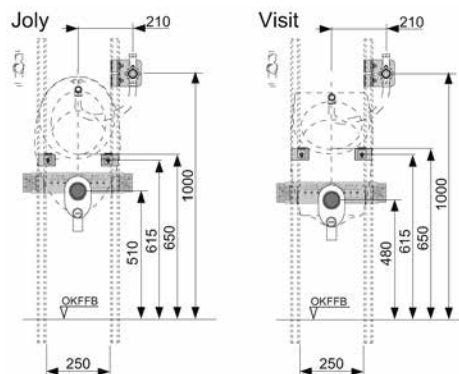

Монтажный комплект для установки писсуаров Keramag Joly и Visit

Предназначен для установки в систему стального профиля TECE.

Комплект поставки:

- клапан смыва без картриджа с крепежными элементами;
- комплект крепежных элементов для установки писсуара;
- сифон с монтажной пластиной;
- инструкция по установке.

Дополнительно приобретается:

- панель смыва.

Артикул	К 1	К 2	€/шт.
9 020 039	1 шт.	–	202,17