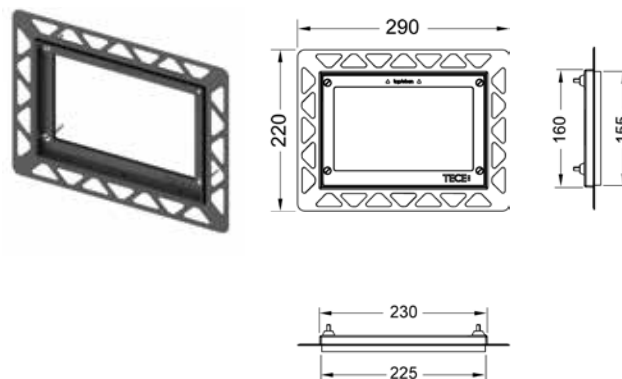

## Монтажная рамка для установки стеклянных панелей TECEsquare на уровне стены

Регулировка глубины 5-18 мм.

Комплект поставки:

- монтажная рамка;
- инструмент для монтажа / демонтажа панели смыва.

**Внимание:** не подходит для монтажа с модулями и бачками глубиной 8 см (арт. 9 300 040 и 9 370 007).