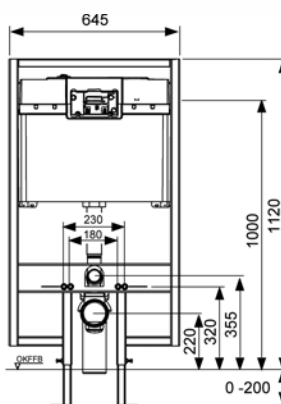

TECEprofil – застенные модули для установки подвешенного санфаянса

Застенный модуль со смывным бачком, глубина 8 см, фронтальное расположение панели смыва

Комплект поставки:

- смывной бачок объемом 9,5 л, выборочный слив большого (4,5/6/9 л) или малого (3 л) объема воды;
- комплект крепежных элементов для установки унитаза (установочное расстояние 180 или 230 мм);
- комплект патрубков с резиновыми манжетами для подсоединения унитаза;
- фановый отвод $\varnothing$ 90/90 мм с резиновой манжетой;
- комплект защитных заглушек для патрубков;
- шаблон для отделки отверстия под панель смыва;
- инструкция по установке застенного модуля.

Дополнительно приобретается:

- панель смыва;
- комплект крепежных элементов для установки модуля;
- прокладка звукоизолирующая (арт. 9 200 010).

Примечание: с данным модулем невозможна установка стеклянных панелей смыва TECEloop и TECEsquare на одном уровне со стеной, металлических панелей TECEsquare и электронных панелей смыва.

Артикул	К 1	К 2	€/шт.
9 300 040	1 шт.	10 шт.	262,00