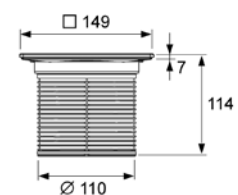

Декоративная решетка 150 мм в стальной рамке с фиксаторами с монтажным элементом

Регулировка высоты: 9 – 104 мм.
Класс нагрузки КЗ (до 300 кг).

Комплект поставки:

- базовая декоративная решетка 142 x 142 мм из полированной нержавеющей стали;
- два винта из нержавеющей стали для фиксации решетки;
- рамка декоративной решетки из нержавеющей стали с удлинителем;
- уплотнительное резиновое кольцо.

Артикул	К 1	К 2	€/шт.
366 00 10 NEW	1 шт.	–	57,79

NEW