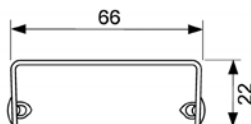

TECEdrainline – декоративные панели и решетки

Решетки TECEdrainline для слива, из нержавеющей стали полированные/матовые, прямые

Нагрузка 300 кг.