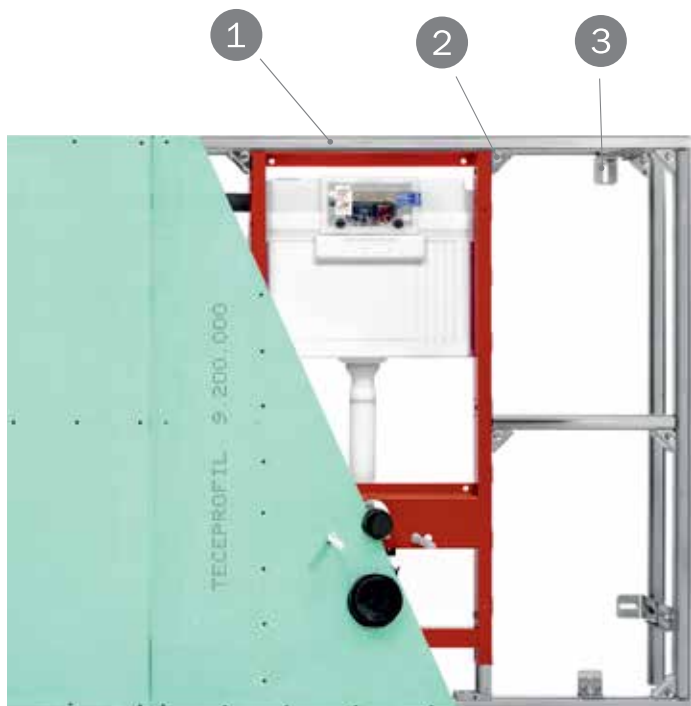

## Система стального профиля TECEprofil

С помощью системы стального профиля TECEprofil возможно возведение несущих перегородок для воплощения любых дизайнерских решений. Застенные модули TECE для подвешного санфаянса могут быть интегрированы в систему стального профиля. Монтаж перегородок из профиля TECE чрезвычайно простой, ошибки монтажа сведены к минимуму.