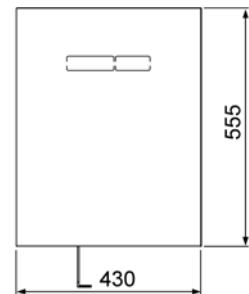

Наименование	Цвет	Артикул	К 1	К 2	€/шт.
TECElux	Стекло белое	9 650 002	1 шт.	–	817,87