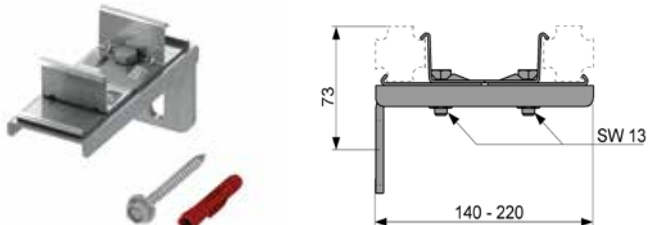

## Крепление одинарное

Комплект поставки:

- кронштейн;
- комплект крепежных элементов.

Артикул	К 1	К 2	€/шт.
9 030 002	10 шт.	60 шт.	5,07

## Крепление двойное

Комплект поставки:

- кронштейн;
- комплект крепежных элементов.

Артикул	К 1	К 2	€/шт.
9 030 011	5 шт.	15 шт.	8,48

## Крепление двойное, удлиненное

Комплект поставки:

- кронштейн;
- комплект крепежных элементов.

Артикул	К 1	К 2	€/шт.
9 030 013	2 шт.	10 шт.	9,93