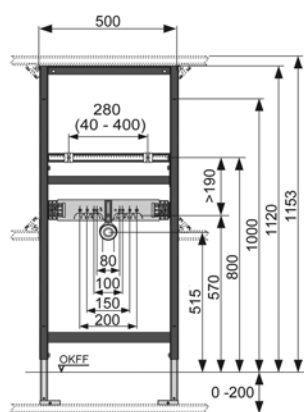

Застенный модуль для установки раковины

Комплект поставки:

- комплект крепежных элементов для установки раковины (установочное расстояние от 40 до 400 мм);
- фановый отвод $\varnothing$ 50/40 мм с резиновой манжетой;
- установочная пластина для монтажа фитингов системы водоснабжения;
- комплект защитных заглушек для фанового отвода и фитингов системы водоснабжения;
- инструкция по установке застенного модуля.

Дополнительно приобретается:

- комплект крепежных элементов для установки модуля.

Артикул	К 1	К 2	€/шт.
9 310 000	1 шт.	10 шт.	133,30