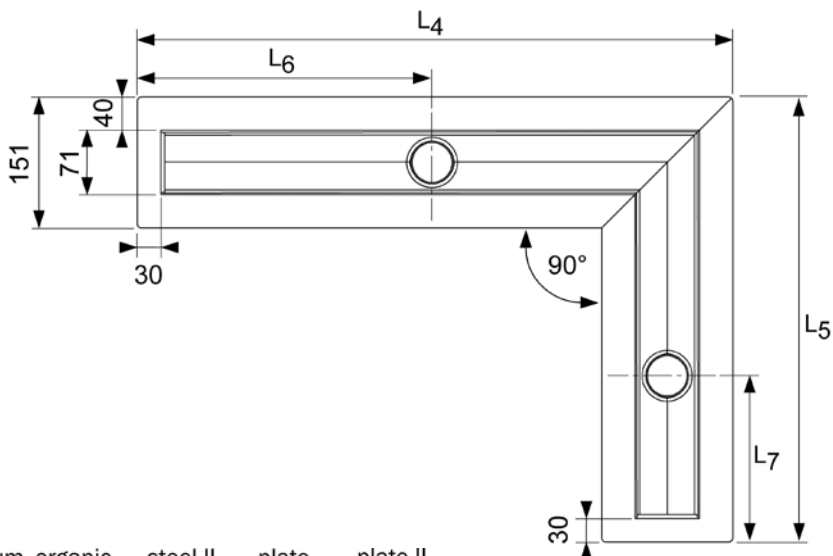

Слив в центре

$L_7 =$  \_\_\_\_\_ мм

Слив в центре

basic

lines

drops

royal

quadratum