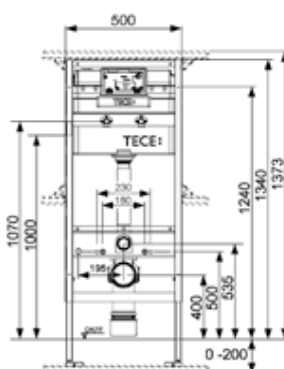

Застенный модуль (h = 1340 мм) для установки подвесного унитаза Keramag Espital, фронтальное расположение панели смыва

Комплект поставки:

- смывной бак объемом 10 л, выборочный слив большого (4,5/6/7,5/9 л) или малого (3 л) объема воды;
- комплект крепежных элементов для установки унитаза (установочное расстояние 180 или 230 мм);
- комплект патрубков с резиновыми манжетами для подсоединения унитаза;
- фановый отвод $\varnothing$ 90/100 мм;
- комплект защитных заглушек для патрубков;
- шаблон для отделки отверстия под панель смыва;
- инструкция по установке застенного модуля.

Дополнительно приобретается:

- панель смыва;
- комплект крепежных элементов для установки модуля;
- прокладка звукоизолирующая (арт. 9 200 010);
- набор ограничительных колец для регулировки скорости смыва, арт. 9 820 230 (опционально).

Артикул	K 1	K 2	€/шт.
9 300 066	1 шт.	10 шт.	343,20