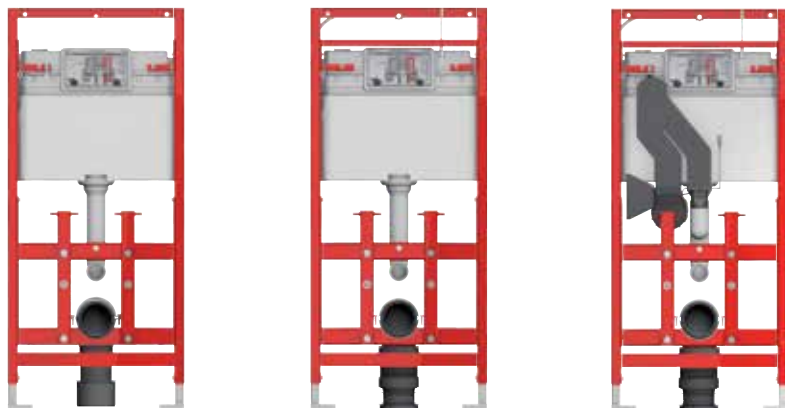

TECElux 200
9 600 200

TECElux 400
9 600 400

TECElux – ассортимент

TECElux – туалетный терминал состоит из:

- **(A)** Модуль TECElux для унитазов
- **(B)** Верхняя стеклянная панель с блоком управления
- **(C)** Нижняя стеклянная панель для установки унитаза или унитаза-биде

(A) Модуль TECElux

TECElux 100
9 600 100