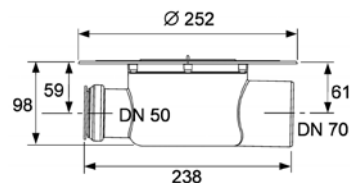

TECEdrainpoint S – сифоны

Сифон горизонтальный DN 70

Сифон дренажный горизонтальный с универсальным фланцем Seal System.

Без декоративной решетки.

Производительность 1,24 – 1,64 л/с (в зависимости от высоты монтажного элемента и размера декоративной решетки).

Уровень запорной воды 50 мм.

Комплект поставки:

- сифон пластиковый (PP) с горизонтальным прямым отводом DN 70 и горизонтальным прямым входом DN 50 с заглушкой;
- гидрозатвор;
- защитная монтажная заглушка;
- инструкция по установке.

Дополнительно приобретается:

- декоративная решетка с монтажным элементом;
- гидроизоляционная манжета Seal System или EPDM (опционально);
- фланец зажимной (опционально);
- гидрозатвор с мембраной, арт. 369 50 02 (опционально);
- решетка для сифонов, арт. 369 00 05 (опционально);
- комплект опор, арт. 369 00 07 (опционально).

Артикул	К 1	К 2	€/шт.
360 35 00 NEW	1 шт.	–	27,00

NEW