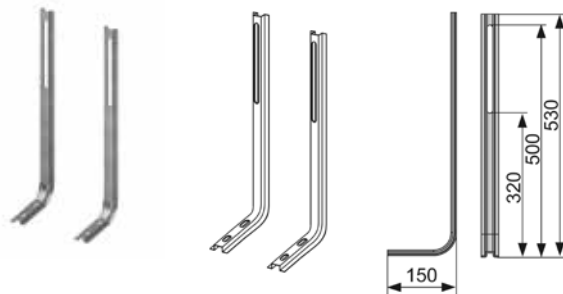

Монтажные опоры TECEbox для модуля арт.+ 9 370 000

Комплект поставки:

- 2 оцинкованные опоры;
- комплект крепежных элементов.

Артикул	К 1	К 2	€/шт.
9 030 024	1 компл.	–	22,05