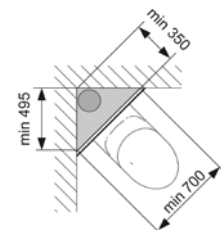

Комплект для крепления модуля в углу

Комплект поставки:

- 2 угловых кронштейна;
- комплект крепежных элементов.

Артикул	К 1	К 2	€/компл.
9 380 003	1 компл.	5 компл.	25,41