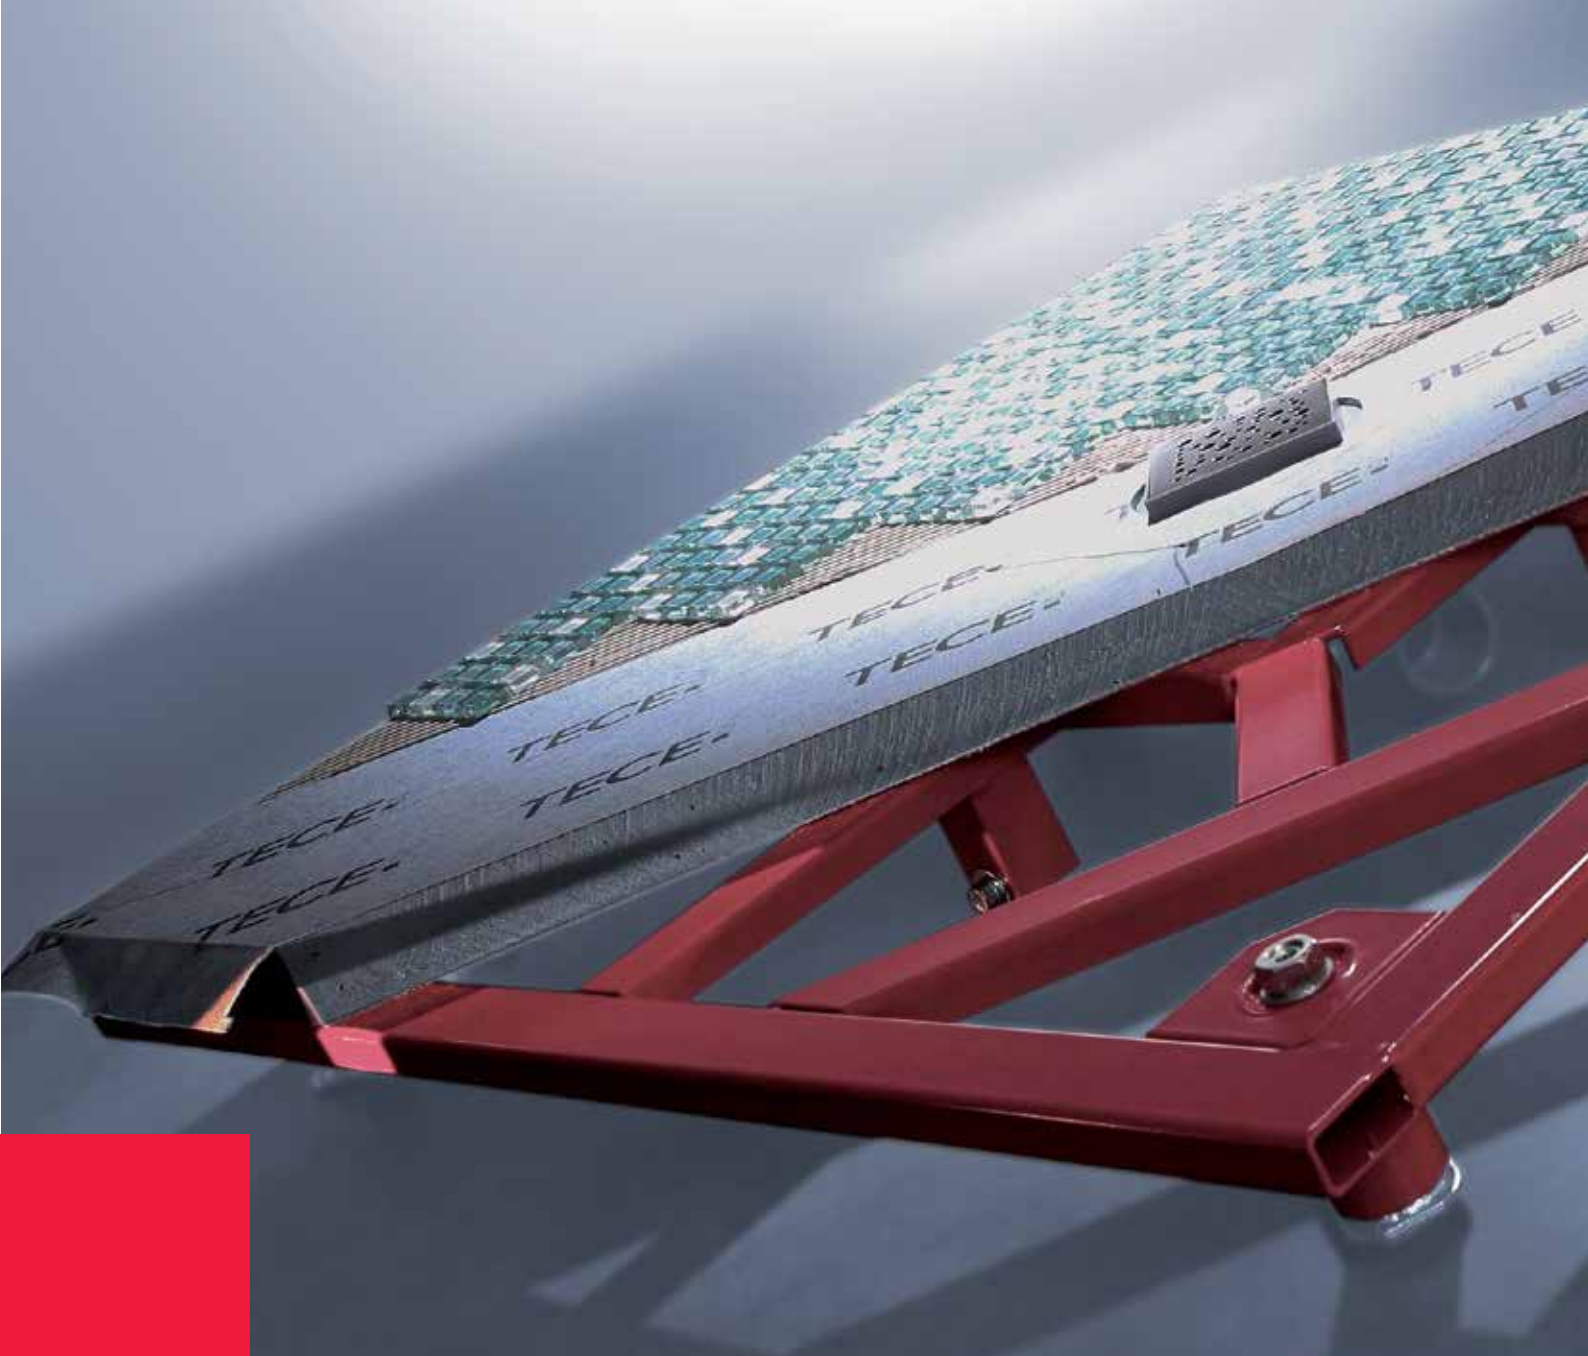

- 4 опоры со звукоизолирующими прокладками и крепежными винтами.

Артикул	К 1	К 2	€/компл.
369 00 07 <b>NEW</b>	1 компл. (4 шт.)	–	24,15

**TECE**drainboard  
Ассортимент и цены 2014