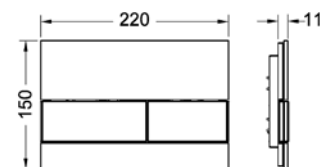

TECEsquare, панель смыва с двумя клавишами стеклянная

Для горизонтальной или вертикальной установки.

Комплект поставки:

- комплект толкателей и крепежных элементов;
- инструкция по установке панели смыва.

Дополнительно приобретается:

- монтажная рамка для установки панели смыва на уровне стены (опционально).