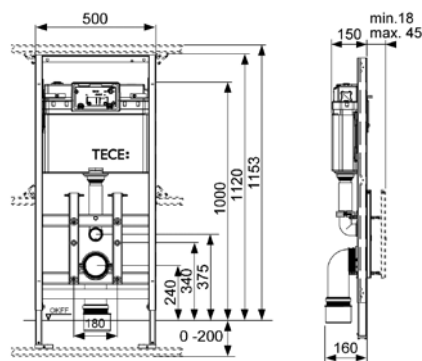

Застенный модуль TECElux 100 для установки подвешного унитаза, h=1120 мм

Комплект поставки:

- смывной бачок объемом 10 л, выборочный слив большого (4,5/6/7,5/9 л) или малого (3 л) объема воды;
- комплект крепежных элементов для установки унитаза (установочное расстояние 180 мм);
- комплект патрубков с резиновыми манжетами для подсоединения унитаза;
- фановый отвод $\varnothing$ 90/100 мм;
- комплект защитных заглушек для патрубков;
- шаблон для отделки отверстия в стене;
- инструкция по установке.

Дополнительно приобретается:

- верхняя стеклянная панель с блоком управления;
- нижняя стеклянная панель для установки унитаза;
- комплект крепежных элементов для установки модуля;
- набор ограничительных колец для регулировки скорости смыва, арт. 9 820 230 (опционально);
- система очистки воздуха Ceramic-air, арт. 9 660 000 (опционально). Для подключения системы очистки воздуха необходима установка верхней панели с сенсорным блоком управления.

Артикул	К 1	€/шт.
9 600 100	1 шт.	367,16