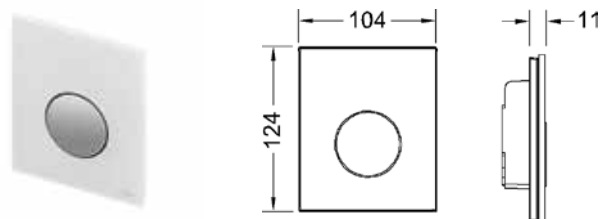

## TECEloop Urinal, панель смыва для писсуара стеклянная

Регулируемый объем смыва: 1, 2 и 4 литра.

Минимальное рабочее давление в системе водоснабжения 0,5 бар.

Комплект поставки:

- картридж;
- толкатель и комплект крепежных элементов;
- инструкция по установке панели смыва.