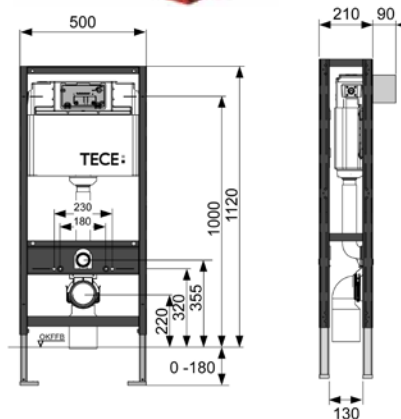

Застенный модуль (h = 1120 мм) для установки подвесного унитаза, фронтальное расположение панели смыва

Монтаж без опоры на стену.

Комплект поставки:

- смывной бачок объемом 10 л, выборочный слив большого (4,5/6/7,5/9 л) или малого (3 л) объема воды;
- комплект крепежных элементов для установки модуля;
- комплект крепежных элементов для установки унитаза (установочное расстояние 180 или 230 мм);
- комплект патрубков с резиновыми манжетами для подсоединения унитаза;
- фановый отвод $\varnothing$ 90/100 мм;
- комплект защитных заглушек для патрубков;
- шаблон для отделки отверстия под панель смыва;
- инструкция по установке застенного модуля.

Дополнительно приобретается:

- панель смыва;
- прокладка звукоизолирующая (арт. 9 200 010);
- набор ограничительных колец для регулировки скорости смыва, арт. 9 820 230 (опционально).

Артикул	К 1	К 2	€/шт.
9 300 031	1 шт.	10 шт.	337,72