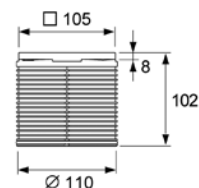

TECEdrainpoint S – комплектующие

Декоративная решетка 100 мм в пластиковой рамке с монтажным элементом

Регулировка высоты: 8 – 92 мм.
Класс нагрузки КЗ (до 300 кг).

Комплект поставки:

- базовая декоративная решетка 100 x 100 мм из полированной нержавеющей стали;
- рамка декоративной решетки из пластика (ABS) с удлинителем;
- уплотнительное резиновое кольцо.

Артикул	К 1	К 2	€/шт.
366 00 01 NEW	1 шт.	--	20,54

NEW