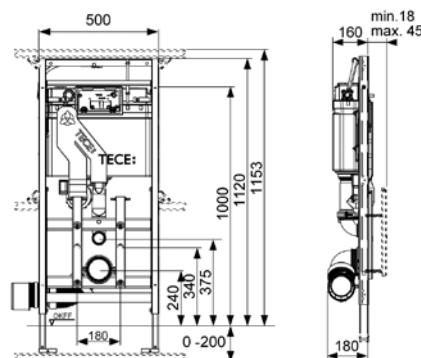

Застенный модуль TECElux 400 для установки подвесного унитаза, h=1120 мм, регулируемый по высоте, с системой очистки воздуха

Возможность вручную регулировать высоту унитаза в пределах 8 см.
Включает в себя систему очистки воздуха Ceramic-*Air*.

! Для подключения системы очистки воздуха необходима установка верхней стеклянной панели с сенсорным блоком управления (арт. 9 820 230)

Комплект поставки:

- смывной бачок объемом 10 л, выборочный слив большого (4,5/6/7,5/9 л) или малого (3 л) объема воды;
- система очистки воздуха Ceramic-*Air* комплект крепежных элементов для установки унитаза (установочное расстояние 180 мм);
- комплект патрубков с резиновыми манжетами для подсоединения унитаза;
- фановый отвод Ø 90/100 мм;
- комплект защитных заглушек для патрубков;
- шаблон для отделки отверстия в стене;
- инструкция по установке.

Дополнительно приобретается:

- верхняя стеклянная панель с сенсорным блоком управления (арт. 6 650 002);
- нижняя стеклянная панель для установки унитаза;
- комплект крепежных элементов для установки модуля;
- набор ограничительных колец для регулировки скорости смыва, арт. 9 820 230 (опционально).

Внимание!

При установке нижеуказанных унитазов вследствие особенностей их конструкции возможно возникновение “булькающего” звука во время работы системы фильтрации воздуха:

Производитель	Модель	Артикул
Duravit	Stark 1	021009
	Stark 3	221509
	Architec (Duraplus)	254609
Ideal Standard	Mia/SimplyU	J4521xx
	SoftMood	T3226xx
Keramag	500 by Citterio - tief	202100
	CASSINI - tief	203200
	EMANI by Citterio - tief	207800
	ERA - tief	208800
	Plus 4	202010
	Silk - flach	203670
Villeroy & Boch	Omnia classics	66 65 10
	Omnia O.novo	66 95 10

Артикул	К 1	€/шт.
9 600 400	1 шт.	748,61