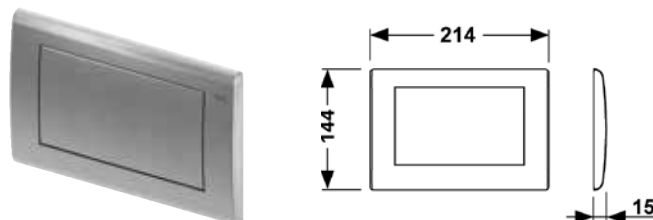

Наименование	Цвет	Артикул	К 1	К 2	€/шт.
TECEplanus	Белый матовый	9 240 312	1 шт.	10 шт.	98,21
TECEplanus	Белый глянцевый	9 240 314	1 шт.	10 шт.	108,57
TECEplanus	Нержавеющая сталь. Сатин	9 240 310	1 шт.	10 шт.	95,75
TECEplanus	Хром глянцевый	9 240 311	1 шт.	10 шт.	95,75

TECEplanus Urinal, панель смыва для писсуара

Регулируемый объем смыва: 1, 2 и 4 литра.

Минимальное рабочее давление в системе водоснабжения 0,5 бар.

Комплект поставки:

- картридж;
- толкатель и комплект крепежных элементов;
- инструкция по установке панели смыва.