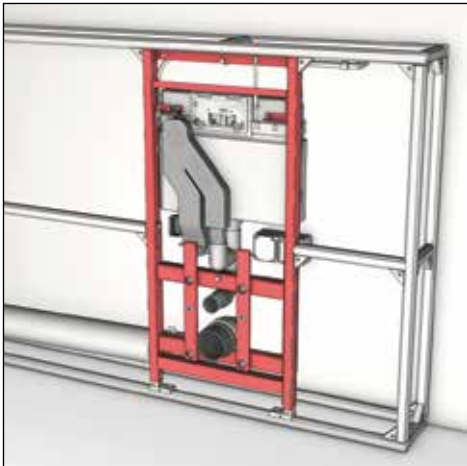

Установка терминалов TECElux производится всего в несколько простых шагов.
Для облегчения монтажа можно установить настенный модуль TECElux в стальной профиль TECEprofil.

Монтаж модуля в стальной профиль TECE. Подключение модуля к водоснабжению, канализации и электричеству (установка электророзетки).