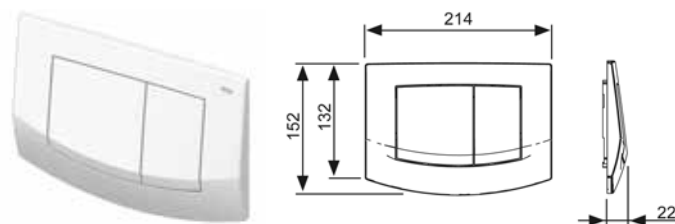

## TECEambia, панель смыва с двумя клавишами

Для горизонтальной или вертикальной установки.

Комплект поставки:

- комплект толкателей и крепежных элементов;
- инструкция по установке панели смыва.

Наименование	Цвет	Артикул	К 1	К 2	€/шт.
TECEambia	Белый	9 240 200	1 шт.	10 шт.	34,59
TECEambia	Белый. Антибактериальная	9 240 240	1 шт.	10 шт.	46,57
TECEambia	Пергамон	9 240 201	1 шт.	10 шт.	42,56
TECEambia	Хром матовый	9 240 225	1 шт.	10 шт.	55,89
TECEambia	Хром глянцевый	9 240 226	1 шт.	10 шт.	57,05
TECEambia	Хром матовый, клавиши хром глянцевый	9 240 253	1 шт.	10 шт.	55,89
TECEambia	Хром глянцевый, клавиши хром матовый	9 240 254	1 шт.	10 шт.	55,89