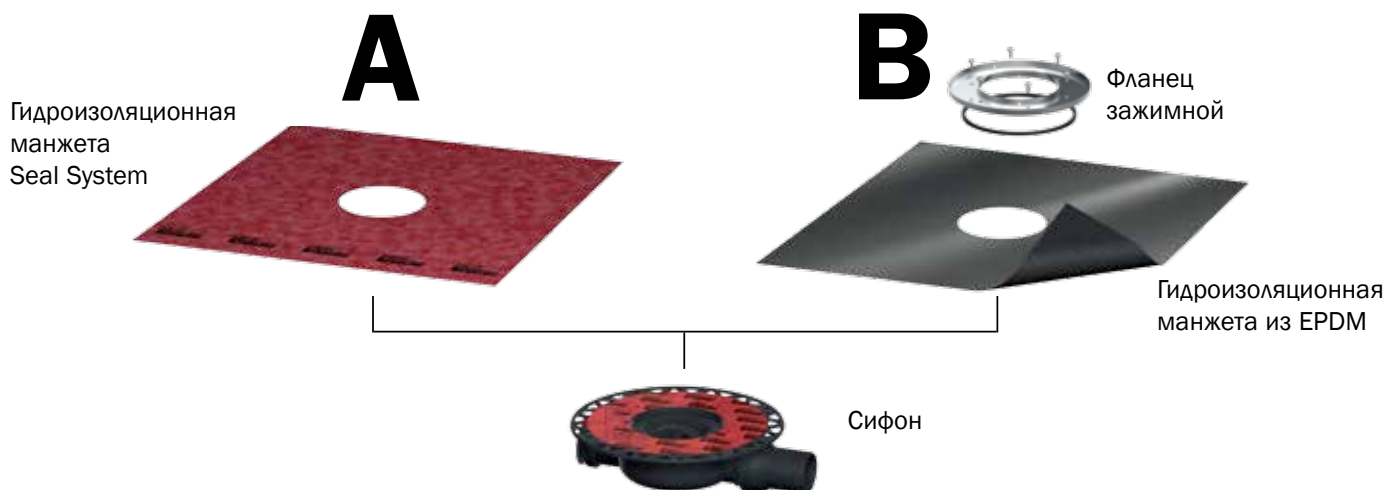

TECEdrainpoint S – универсальный фланец Seal System

Универсальные фланцы для различных видов гидроизоляции