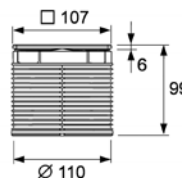

Декоративная решетка 100 мм в стальной рамке с монтажным элементом

Регулировка высоты: 7 – 89 мм.
Класс нагрузки КЗ (до 300 кг).

Комплект поставки:

- базовая декоративная решетка 100 x 100 мм из полированной нержавеющей стали;
- рамка декоративной решетки из нержавеющей стали с удлинителем;
- уплотнительное резиновое кольцо.

Артикул	К 1	К 2	€/шт.
366 00 02 NEW	1 шт.	--	38,47

NEW