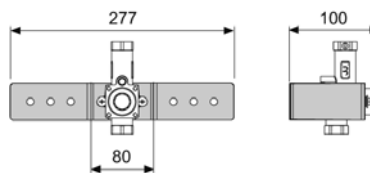

Клапан смыва писсуара с монтажной пластиной

Комплект поставки:

- клапан смыва без картриджа смонтированный на стальной пластине;
- шаблон для отделки отверстия под панель смыва.

Дополнительно приобретается:

- панель смыва.

Артикул	К 1	К 2	€/шт.
9 370 021	1 шт.	–	63,48