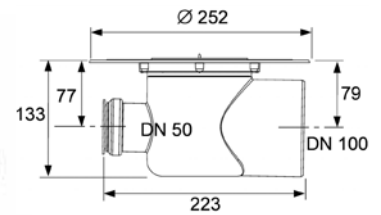

Сифон горизонтальный DN 100

Сифон дренажный горизонтальный с универсальным фланцем Seal System.

Без декоративной решетки.

Производительность 1,22 – 1,75 л/с (в зависимости от высоты монтажного элемента и размера декоративной решетки).

Уровень запорной воды 50 мм.

Комплект поставки:

- сифон пластиковый (PP) с горизонтальным прямым отводом DN 100 и горизонтальным прямым входом DN 50 с заглушкой;
- гидрозатвор;
- защитная монтажная заглушка;
- инструкция по установке.

Дополнительно приобретается:

- декоративная решетка с монтажным элементом;
- гидроизоляционная манжета Seal System или EPDM (опционально);
- фланец зажимной (опционально);
- гидрозатвор с мембраной, арт. 369 50 02 (опционально);
- решетка для сифонов, арт. 369 00 05 (опционально);
- комплект опор, арт. 369 00 07 (опционально).

Артикул	К 1	К 2	€/шт.
360 75 00 NEW	1 шт.	--	29,43

NEW