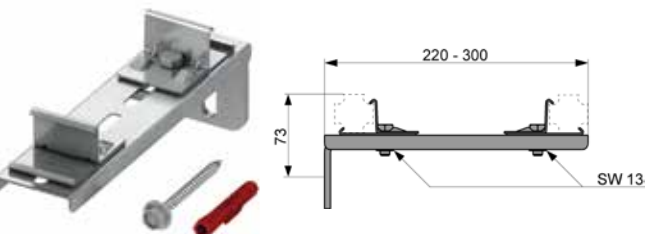

## Крепление двойное

Комплект поставки:

- кронштейн;
- комплект крепежных элементов.

Артикул	К 1	К 2	€/шт.
9 030 011	5 шт.	15 шт.	8,48

## Крепление двойное, удлиненное

Комплект поставки:

- кронштейн;
- комплект крепежных элементов.

Артикул	К 1	К 2	€/шт.
9 030 013	2 шт.	10 шт.	9,93