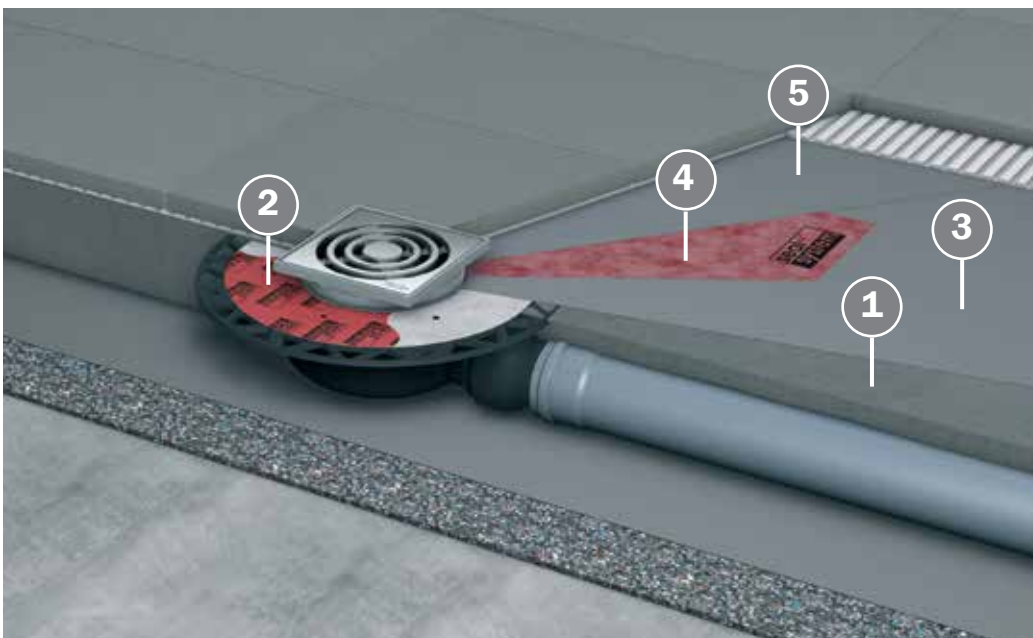

Гидроизоляционная манжета для точечных трапов

Гидроизоляционная манжета Seal System укладывается на первый влажный слой композиционной гидроизоляции, а затем покрывается еще раз вторым слоем.