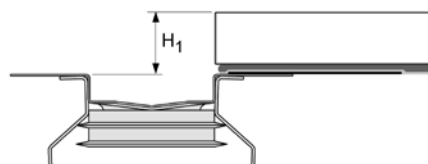

Комплект поставки:

- дренажный канал;
- основа для приклеивания камня для слива;
- гидроизоляционная лента Seal System;
- резиновая манжета для присоединения сифона.

Минимальная высота от пола до края лотка:

- 51 мм с сифоном 6 500 03
- 60 мм с сифоном 6 500 04
- 87 мм с сифоном 6 500 00
- 112 мм с сифоном 6 500 01
- 140 мм с сифоном 6 500 02

Дополнительно приобретается:

- сифон;
- комплект опор (опционально);
- звукоизоляционный мат TECEdrainbase (опционально).

Внимание: канал не пригоден для укладки дизайнерской плитки, а также для использования декоративных металлических или стеклянных решеток.

Размеры каменной вставки приклеиваемой на основу выбираются такими, чтобы обеспечивался зазор 6-8 мм для стока воды.