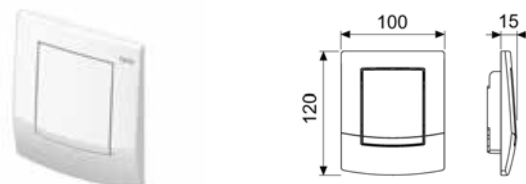

Наименование	Цвет	Артикул	К 1	К 2	€/шт.
TECEambia	Белый	9 242 100	1 шт.	15 шт.	86,44
TECEambia	Белый. Антибактериальная	9 242 140	1 шт.	15 шт.	98,45
TECEambia	Пергамон	9 242 101	1 шт.	15 шт.	98,45
TECEambia	Хром глянцевый	9 242 126	1 шт.	15 шт.	107,11