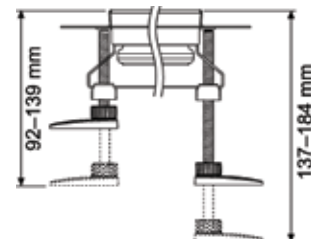

## Комплект опор

Комплект поставки:

- 4 монтажные опоры с крепежными элементами и звукоизолирующими прокладками.

Артикул	К 1	€/компл.
6 600 03    92-139 мм	1 компл. (4 шт.)	20,85
6 600 04    137-184 мм	1 компл. (4 шт.)	22,84