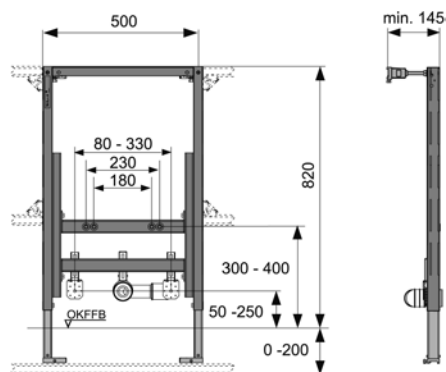

Застенный модуль (h = 820 мм) для установки биде

Комплект поставки:

- комплект крепежных элементов для установки модуля;
- комплект крепежных элементов для установки биде (установочное расстояние 180 или 230 мм);
- фановый отвод $\varnothing$ 50/40 мм с резиновой манжетой;
- установочные пластины для монтажа фитингов системы водоснабжения;
- комплект защитных заглушек для фанового отвода и фитингов системы водоснабжения;
- инструкция по установке застенного модуля.

Дополнительно приобретается:

- прокладка звукоизолирующая (арт. 9 200 010).

Артикул	К 1	К 2	€/шт.
9 330 005	1 шт.	10 шт.	190,45