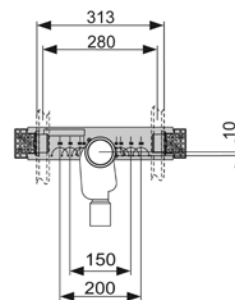

Монтажный комплект с сифоном для установки раковины

Предназначен для установки в систему стального профиля TECE.

комплект поставки:

- монтажная пластина с комплектом крепежных элементов
- сифон $\varnothing$ 50 мм;
- 2 установочных элемента с резьбой M10 и крепеж для раковины;
- инструкция по установке.

Артикул	К 1	К 2	€/компл.
9 020 034	1 компл.	10 компл.	69,53