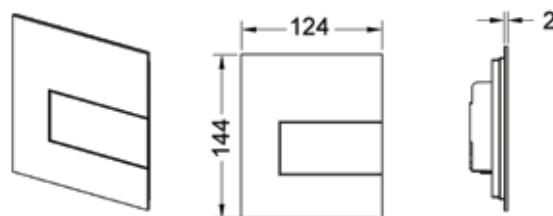

! Для монтажа металлических панелей необходима монтажная рамка арт. 9 242 647 (приобретается отдельно).

Наименование	Цвет	Артикул	К 1	К 2	€/шт.
TECEsquare	Нержавеющая сталь. Сатин*	9 242 810	1 шт.	10 шт.	254,25
TECEsquare	Хром глянцевый	9 242 811	1 шт.	10 шт.	275,44
TECEsquare	Белый	9 242 812	1 шт.	10 шт.	254,25

* с покрытием против отпечатков пальцев