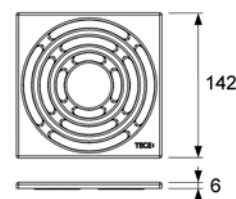

Декоративная решетка 150 мм

Класс нагрузки К3 (до 300 кг).

Комплект поставки:

- базовая декоративная решетка 142 x 142 мм из полированной нержавеющей стали.

Артикул	К 1	К 2	€/шт.
366 50 03 NEW	1 шт.	–	15,16

NEW