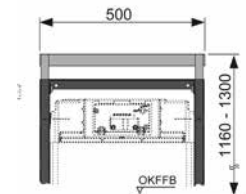

Телескопическое крепление для модуля

Предназначено для монтажа к стене.

Комплект поставки:

- монтажный элемент;
- комплект крепежных элементов.

Артикул	К 1	К 2	€/шт.
9 380 002	1 шт.	–	40,03