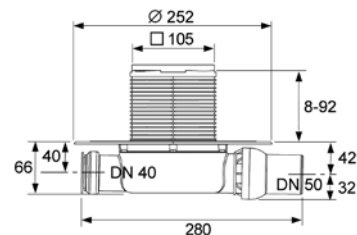

TECEdrainpoint S110, трап низкий горизонтальный

Трап дренажный низкий горизонтальный с универсальным фланцем Seal System.
Производительность 0,61 – 1,12 л/с (в зависимости от высоты монтажного элемента).
Уровень запорной воды 30 мм.
Класс нагрузки К3 (до 300 кг).

Комплект поставки:

- сифон пластиковый (PP) с горизонтальным поворотным отводом DN 50 и горизонтальным прямым входом DN 40 с заглушкой;
- гидрозатвор;
- декоративная решетка из полированной нержавеющей стали 100 x 100 мм с монтажным элементом и уплотнительным резиновым кольцом;
- защитная монтажная заглушка;
- инструкция по установке.

Дополнительно приобретается:

- гидроизоляционная манжета Seal System или EPDM (опционально);
- фланец зажимной (опционально);
- гидрозатвор с мембраной, арт. 369 50 02 (опционально);
- решетка для сифонов, арт. 369 00 05 (опционально);
- комплект опор, арт. 369 00 07 (опционально).

Артикул	К 1	К 2	€/шт.
360 11 00 NEW	1 шт.	10 шт.	37,25

NEW