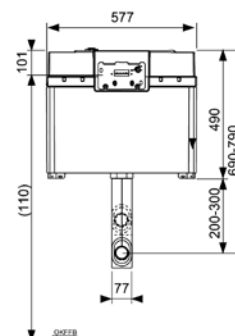

Дополнительно приобретается:

- панель смыва.

Примечание: с данным модулем невозможна установка стеклянных панелей смыва TECEloop и TECEsquare на одном уровне со стеной, металлических панелей TECEsquare и электронных панелей смыва.

Артикул	К 1	К 2	€/шт.
9 370 007	1 шт.	10 шт.	170,00