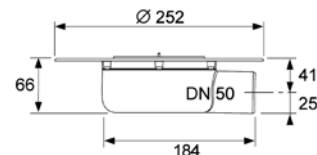

Сифон горизонтальный DN 50 для террас и балконов

Сифон дренажный горизонтальный с универсальным фланцем Seal System

Без гидрозатвора. Без декоративной решетки.

Производительность 1,33 – 2,02 л/с (в зависимости от высоты монтажного элемента и размера декоративной решетки).

Комплект поставки:

- сифон пластиковый (PP) с горизонтальным прямым отводом DN 50;
- защитная монтажная заглушка;
- инструкция по установке.

Дополнительно приобретается:

- декоративная решетка с монтажным элементом;
- гидроизоляционная манжета Seal System или EPDM (опционально);
- фланец зажимной (опционально);
- решетка для сифонов, арт. 369 00 05 (опционально);
- комплект опор, арт. 369 00 07 (опционально).

Артикул	К 1	К 2	€/шт.
360 14 01 NEW	1 шт.	--	22,72

NEW