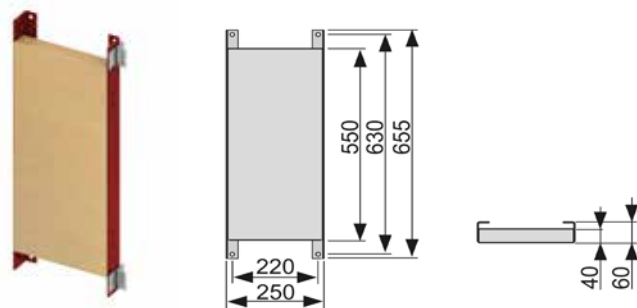

## Панель для монтажа ручек и поддерживающих систем

Предназначена для монтажа со стандартным модулем TECE.

Комплект поставки:

- водостойкая деревянная панель;
- комплект крепежных элементов.

Артикул	К 1	К 2	€/шт.
9 042 003	1 шт.	--	63,21