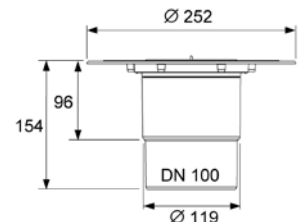

Сифон вертикальный DN 100

Сифон дренажный вертикальный с универсальным фланцем Seal System.

Без декоративной решетки.

Производительность 1,11 – 2,07 л/с (в зависимости от высоты монтажного элемента и размера декоративной решетки).

Уровень запорной воды 50 мм.

Комплект поставки:

- сифон пластиковый (PP) с вертикальным отводом DN 100;
- гидрозатвор;
- защитная монтажная заглушка;
- инструкция по установке.

Дополнительно приобретается:

- декоративная решетка с монтажным элементом;
- гидроизоляционная манжета Seal System или EPDM (опционально);
- фланец зажимной (опционально);
- гидрозатвор с мембраной, арт. 369 50 02 (опционально);
- решетка для сифонов, арт. 369 00 05 (опционально);
- комплект опор, арт. 369 00 07 (опционально).

Артикул	К 1	К 2	€/шт.
360 76 00 NEW	1 шт.	--	27,52

NEW