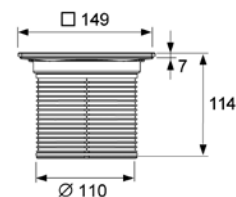

Декоративная решетка “quadratum” 150 мм с монтажным элементом

Регулировка высоты: 9 – 104 мм.
Класс нагрузки КЗ (до 300 кг).

Комплект поставки:

- декоративная решетка “quadratum” 142 x 142 мм из полированной нержавеющей стали;
- рамка декоративной решетки из нержавеющей стали с удлинителем;
- уплотнительное резиновое кольцо.

Артикул	К 1	К 2	€/шт.
366 00 08 NEW	1 шт.	–	134,48

NEW