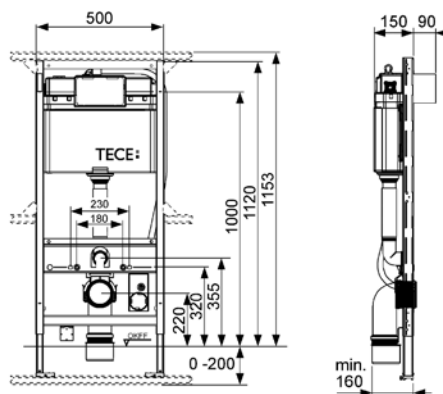

TECEprofil – застенные модули для установки подвешенного санфаянса

Застенный модуль (h = 1120 мм) для установки унитаза TOTO Neorest

Комплект поставки:

- смывной бачок объемом 10 л, выборочный слив большого (4,5/6/7,5/9 л) или малого (3 л) объема воды;
- комплект крепежных элементов для установки модуля;
- комплект крепежных элементов для установки унитаза;
- фановый отвод Ø 90/100 мм;
- комплект защитных заглушек для патрубков;
- электрический кабель для подключения автоматического смыва;
- монтажная коробка для электрических соединений;
- комплект фитингов и монтажных элементов для подключения воды к унитазу;
- шаблон для отделки отверстия под панель смыва;
- инструкция по установке застенного модуля.

Артикул	К 1	К 2	€/шт.
9 300 044	1 шт.	10 шт.	342,01

TOTO

Монтажный комплект для подключения сидений-биде: Duravit SensoWash D-Code, Duravit SensoWash Starck, TOTO Washlet GL; Geberit AquaClean 4000/5000/5000plus

Комплект поставки:

- монтажная коробка для электрических соединений;
- установочная пластина для монтажной коробки;
- угловой фитинг для подключения воды 1/2" x 1/2";
- прокладка шумоизоляционная;
- прокладка гидроизоляционная;
- установочная пластина для углового фитинга;
- комплект крепежных элементов.

Артикул	К 1	К 2	€/компл.
9 880 037	1 компл.	–	38,39

Монтажный комплект для подключения сидения-биде Geberit AquaClean 8000/8000plus

Комплект поставки: