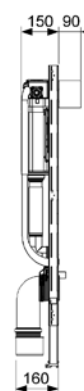

TECEprofil – застенные модули для установки подвесного санфаянса

Застенный модуль (h = 1120 мм) для Duravit SensoWash C и Geberit AquaClean 8000/8000 plus, фронтальное расположение панели смыва

Комплект поставки:

- смывной бак объемом 10 л, выборочный слив большого (4,5/6/7,5/9 л) или малого (3 л) объема воды;
- комплект крепежных элементов для установки унитаза (установочное расстояние 180 или 230 мм);
- комплект патрубков с резиновыми манжетами для подсоединения унитаза;
- фановый отвод $\varnothing$ 90/100 мм;
- комплект защитных заглушек для патрубков;
- шаблон для отделки отверстия под панель смыва;
- инструкция по установке застенного модуля.

Дополнительно приобретается:

- панель смыва;
- комплект крепежных элементов для установки модуля
- прокладка звукоизолирующая (арт. 9 200 010);
- набор ограничительных колец для регулировки скорости смыва, арт. 9 820 230 (опционально).

Артикул	K 1	K 2	€/шт.
9 300 075	1 шт.	10 шт.	306,00