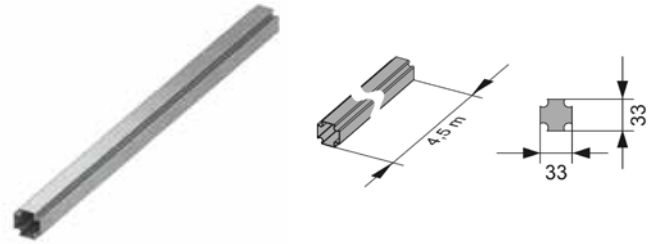

TECEprofil – основные элементы

Профиль

Поставляется в штангах длиной 4,5 м
(Цена указана за 1 м).

Артикул	К 1	К 2	€/м
9 000 000	18 м	630 м	6,34