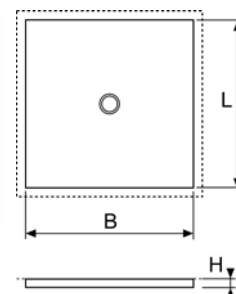

TECEdrainboard – МОНТАЖНЫЕ ЭЛЕМЕНТЫ

Основа для плитки

Водонепроницаемая основа для монтажа плитки.
Полностью готова для укладки плитки.
Имеет уклон 2-3% к центральному отверстию для слива.

Дополнительно приобретается:

- монтажная рама (опционально)
- сифон

Размеры (L x B x H)	Артикул	К 1	К 2	€/шт.
900 x 900 x 40 мм	6 800 90	1 шт.	--	217,56
1000 x 1000 x 40 мм	6 801 00	1 шт.	--	244,61
1200 x 1200 x 40 мм	6 801 20	1 шт.	--	349,27
1200 x 900 x 40 мм	6 801 29	1 шт.	--	249,31
1500 x 1500 x 40 мм	6 801 50	1 шт.	--	635,04