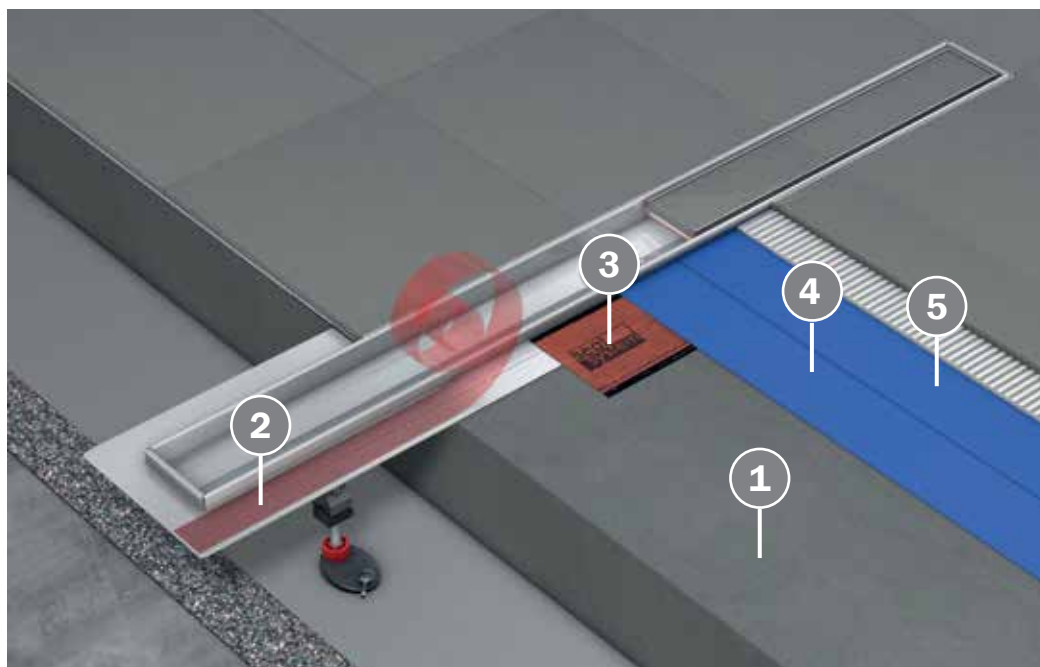

Гидроизоляционная лента для дренажных каналов

Гидроизоляционная лента Seal System укладывается на первый влажный слой композиционной гидроизоляции, а затем покрывается еще раз вторым слоем.