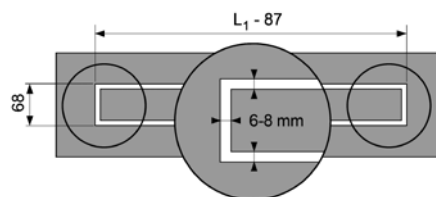

Комплект поставки:

- дренажный канал;
- основа для приклеивания камня для слива;
- гидроизоляционная лента Seal System;
- резиновая манжета для присоединения сифона.

Минимальная высота от пола до края лотка:

- 51 мм с сифоном 6 500 03
- 60 мм с сифоном 6 500 04
- 87 мм с сифоном 6 500 00
- 112 мм с сифоном 6 500 01
- 140 мм с сифоном 6 500 02

Дополнительно приобретается:

- сифон;
- комплект опор (опционально);
- звукоизоляционный мат TECEdrainbase (опционально).

Внимание: канал не пригоден для укладки дизайнерской плитки, а также для использования декоративных металлических или стеклянных решеток.

Размеры каменной вставки приклеиваемой на основу выбираются такими, чтобы обеспечивался зазор 6-8 мм для стока воды.