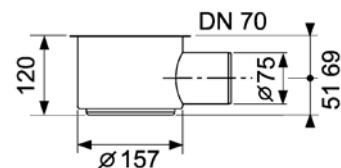

Сифон, DN 70, 1,2 л/с*

Сифон TECEdrainline DN 70, выход вбок, 1,2 л/с.
Высота монтажа от нижнего края сифона до верхнего края слива – 148 мм.
Производительность с решеткой «basic» без застаивания – 1,5 л/с.
Уровень запорной воды – 50 мм.

Комплект поставки:

- сифон;
- погружная трубка.

Артикул	К 1	€/шт.
6 500 02	1 шт.	43,34