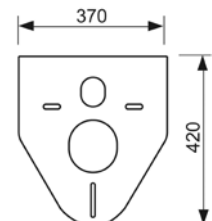

Прокладка звукоизоляционная для подвесного унитаза и биде

Комплект поставки:

- прокладка;
- комплект втулок и шайб.

Артикул	К 1	К 2	€/шт.
9 200 010	1 шт.	10 шт.	7,65