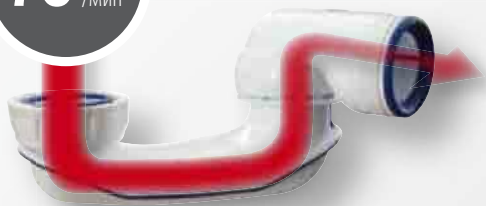

# EASYBAIN

ВАННЫ  
технология Bi-injection

Водонепроницаемость обеспечивается за счет интегрированных уплотнителей

Сифон с двойной возможностью вращения на 360°

## Преимущества :

- Подключение сифона к канализации стало проще
- Быстрая и простая установка
- Компактность
- Скорость слива

Регулировка угла наклона выпуска 5°

70 /мин

Скорость слива на 30% больше, чем рекомендовано нормами NF-EN 274, что является лучшим выбором на рынке. Скорость смывного потока обеспечивает чистоту сифона и оптимальный слив в течение всего времени использования.

Предустановленная трубка перелива позволяет регулировать длину до 20 см (на версии 650 мм).

Выбор дизайна поворотного механизма управления и сливной пробки

Самый компактный сифон: высота 108 мм, включая гидрозатвор 50 мм, согласно нормам NF-EN