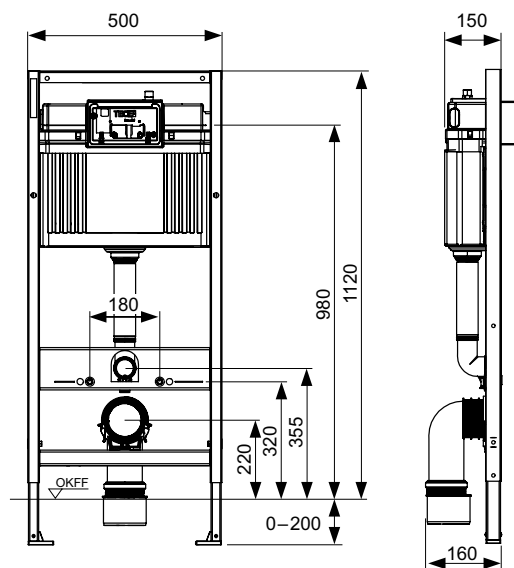

Сливной бачок base:

- Надежный бачок из ударопрочного пластика, протестирован в соответствии с EN 14055
- Сливной бачок в сборе.
- Соединение для сливного бачка с наружной резьбой R 1/2" сверху, подходит для адаптеров быстрого подсоединения
- 3-х ходовой запорный вентиль; запорный вентиль с функцией смыва с установленным заливным клапаном
- Объем бачка 10 литров; предустановленный стандартный объем смыва 6 литров, можно настроить объем смыва 4,5/7,5/9 литров, малый слив 3 литра для системы двойного смыва; оставшийся объем можно использовать для быстрого смыва.
- Изоляция для предотвращения образования конденсата
- Система установки панелей смыва "easy fit"
- Бесшумный гидравлический заливной клапан

Модуль TECEbase:

- Несущая монтажная рама с порошковым покрытием
- Две крепежные шпильки M 12 с гайками
- Комплект крепежных элементов для несущих стен
- Фановый отвод унитаза DN 90, включая переходник DN 90/100 из PP
- Переходник также подходит для горизонтального монтажа
- Соединительный комплект унитаза DN 90, включая защитную заглушку
- Звукоизоляционный комплект унитаза

Комплект с унитазом TECE V04

арт.	К 1	€/шт.
9400400.WC1	1 шт.	280,00