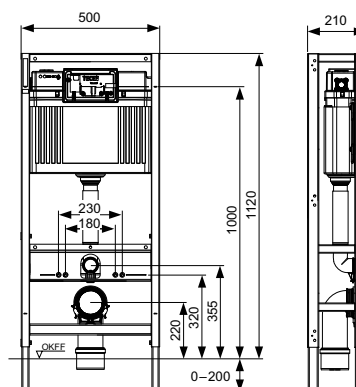

Комплект поставки модуля:

- Самонесущая монтажная рама на четырех опорах с порошковым покрытием
- Две крепежные шпильки M 12 с гайками
- Четыре штифта M 8 x 90 для крепления к полу
- Фановый отвод унитаза DN 90, с переходником DN 90/100 из PP
- Переходник также подходит для горизонтального монтажа
- Соединительный комплект унитаза DN 90, включая защитные заглушки

Дополнительно приобретается:

- Панель смыва унитаза (см. панели смыва)
- Контейнер для гигиенических таблеток (опционально)
- Прокладка звукоизоляционная (арт. 9200010)

Примечание:

При использовании унитаза с уменьшенной опорной поверхностью (расстояние от середины крепежной шпильки до нижней кромки опорной поверхности меньше 18 см), например, V & B Memento, Sentiche, Subway 2.0, необходимо установить комплект стальных установочных элементов 9041029 в нижней части конструкции.

арт.	К 1	€/шт.
9500393	1 шт.	323,00