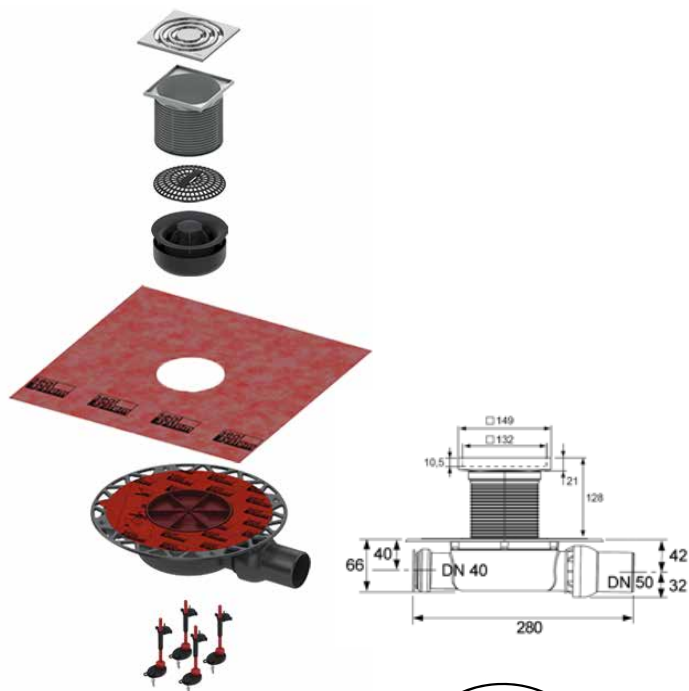

Комплект точечного трапа с сифоном DN 50, с декоративной решеткой

- Декоративная решетка, нержавеющая сталь, 100 x 100 мм
- Монтажный элемент
- Решетка для волос
- Стакан гидрозатвора с мембраной
- Гидроизоляционная манжета Seal System, 480 x 480 мм
- Сифон пластиковый (PP) низкий с горизонтальным поворотным отводом DN 50 и горизонтальным прямым входом DN 40 с заглушкой
- Пониженная высота гидрозатвора = 30 мм
- Производительность (согласно DIN EN 1253) при уровне воды над решеткой 10/20 мм: при минимальной высоте монтажа решетки – 0,52/0,61 л/с; при максимальной высоте монтажа решетки – 0,69/1,12 л/с
- Комплект опор со звукоизолирующими прокладками

арт.	К 1	К 2	€/шт.
KDP-S110	1 шт.	10 шт.	62,00