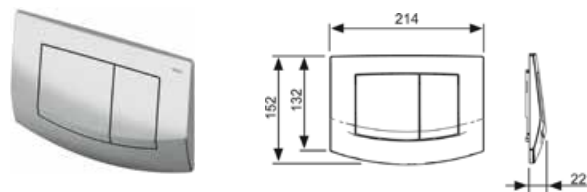

Сливной бачок base:

- Надежный бачок из ударопрочного пластика, протестирован в соответствии с EN 14055
- Сливной бачок в сборе.
- Соединение для сливного бачка с наружной резьбой R 1/2" сверху, подходит для адаптеров быстрого подсоединения
- 3-х ходовой запорный вентиль; запорный вентиль с функцией смыва с установленным заливным клапаном
- Объем бачка 10 литров; предустановленный стандартный объем смыва 6 литров, можно настроить объем смыва 4,5/7,5/9 литров, малый слив 3 литра для системы двойного смыва; оставшийся объем можно использовать для быстрого смыва.
- Изоляция для предотвращения образования конденсата
- Система установки панелей смыва "easy fit"
- Бесшумный гидравлический заливной клапан

Модуль TECЕbase:

- Несущая монтажная рама с порошковым покрытием
- Две крепежные шпильки M 12 с гайками
- Комплект крепежных элементов для несущих стен
- Фановый отвод унитаза DN 90, включая переходник DN 90/100 из PP
- Переходник также подходит для горизонтального монтажа
- Соединительный комплект унитаза DN 90, включая защитную заглушку
- Звукоизоляционный комплект унитаза

NEW