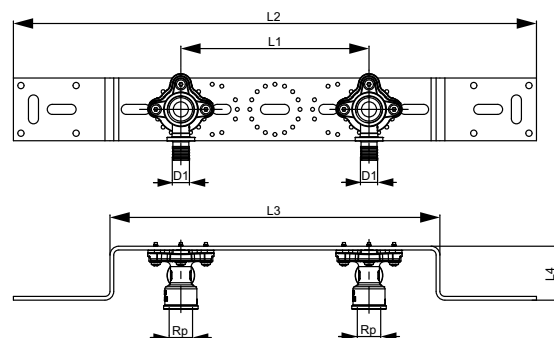

Монтажный комплект TECEflex с настенными уголками из стандартной латуни, усиленной монтажной пластиной и звукоизолирующими прокладками

**NEW**

Для подключения смесителя

Полностью собран, состоит из:

- Усиленной монтажной пластины
- 2 настенных уголков из стандартной латуни
- 2 звукоизолирующих прокладок