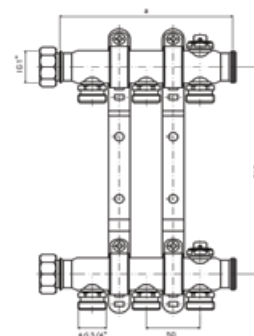

Коллектор для систем отопления в сборе

Рабочее давление 10 бар.

Полностью собран, состоит из:

- Два распределителя, номинальный проход 1" с выводами 3/4" Евроконус
- Воздухоотводчики
- Заглушки 1"
- Оцинкованные кронштейны для монтажа

Тип	арт.	Длина коллектора в сборе, а	К 1	К 2	€/шт.
2 контура	340102	110	1 шт.	--	57,00
3 контура	340103	160	1 шт.	--	69,00
4 контура	340104	210	1 шт.	--	84,00
5 контуров	340105	260	1 шт.	--	98,00
6 контуров	340106	310	1 шт.	--	112,00
7 контуров	340107	360	1 шт.	--	126,00
8 контуров	340108	410	1 шт.	--	140,00
9 контуров	340109	460	1 шт.	--	154,00
10 контуров	340110	510	1 шт.	--	168,00
11 контуров	340111	560	1 шт.	--	182,00
12 контуров	340112	610	1 шт.	--	195,00

Нержавеющая сталь