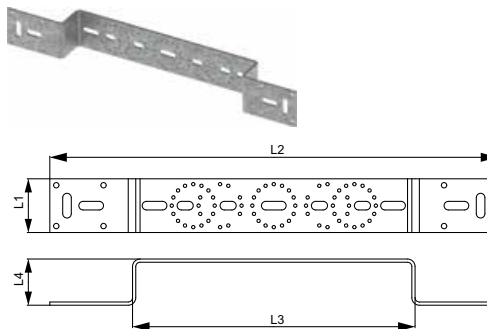

## Быстроразъемное соединение TECEflex, тройник, кремнистая бронза

**NEW**

Адаптер TECEflex для подсоединения к быстроразъемному соединению 1/2" без инструментов. Сливные бачки TECE оснащены совместимыми быстроразъемными соединениями.

Размеры	арт.		K 1	K2	€/шт.
16 x 1/2" x 16	708633	<b>NEW</b>	100 шт.	50 шт.	14,00

Z1	Z2	L1	G
23	26	38	1/2"

Усиленная монтажная пластина TECE из оцинкованной стали для трех настенных уголков

**NEW**

арт.		K 1	K 2	€/шт.	L1	L2	L3	L4
721005	<b>NEW</b>	5 шт.	25 шт.	6,15	50	417	263	43