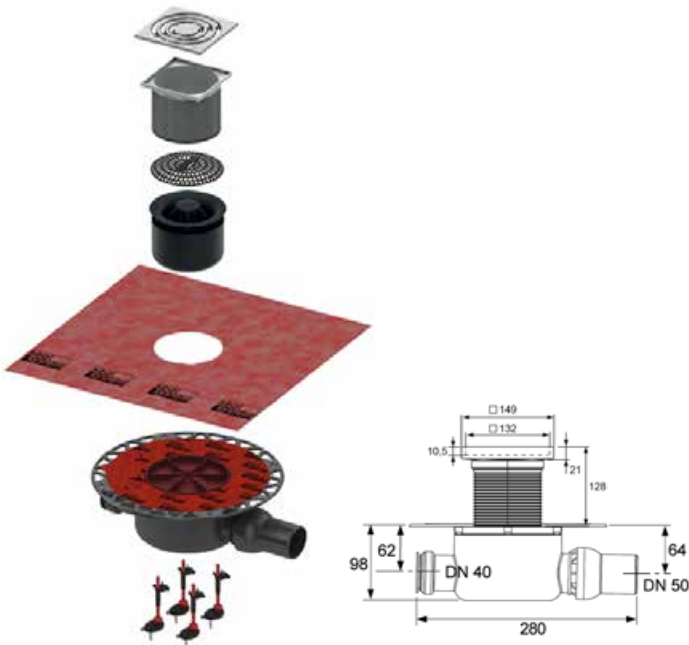

Комплект точечного трапа с сифоном DN 50 и декоративной решеткой

- Декоративная решетка, нержавеющая сталь, 100 x 100 мм
- Монтажный элемент
- Решетка для волос
- Стакан гидрозатвора с мембраной
- Гидроизоляционная манжета Seal System, 480 x 480 мм
- Сифон пластиковый (PP) с горизонтальным поворотным отводом DN 50 и горизонтальным прямым входом DN 40 с заглушкой
- – Высота гидрозатвора = 50 мм
- – Производительность (согласно DIN EN 1253) при уровне воды над решеткой 10/20 мм: при минимальной высоте монтажа решетки – 0,52/0,89 л/с; при максимальной высоте монтажа решетки – 0,64/1,35 л/с
- Комплект опор со звукоизолирующими прокладками

арт.	К 1	К 2	€/шт.
KDP-S120	1 шт.	10 шт.	70,00