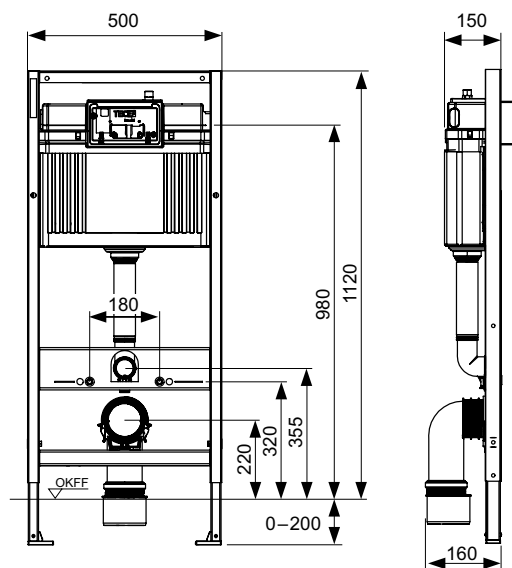

Комплект без унитаза

арт.	К 1	€/шт.
К440200	1 шт.	175,00

Комплект с унитазом TECЕ V04 и сиденьем

арт.	К 1	€/шт.
К440200.WC1	1 шт.	290,00

Комплект с унитазом TECЕone без функции биде и сиденьем

арт.	К 1	€/шт.
К440200.WC2	1 шт.	625,00