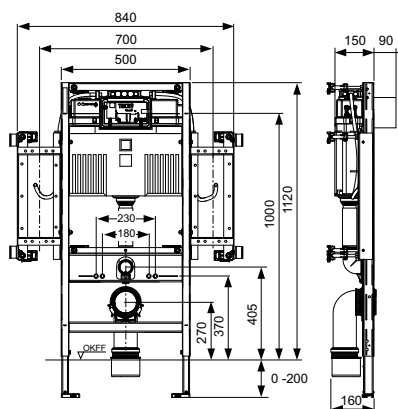

- Несущая монтажная рама с порошковым покрытием
- Две регулируемых напольных опоры для напольных креплений от 0 до 200 мм
- Две крепежные шпильки M 12 с гайками
- Восемь креплений модуля с регулировкой по глубине
- Четыре мульти-зажима для крепления к профилю TECEprofil
- Боковые стальные рамки для крепления комплектов стальных пластин.
- Фановый отвод унитаза DN 90, включая переходник DN 90/100 из PP
- Переходник также подходит для горизонтального монтажа
- Соединительный комплект унитаза DN 90, включая монтажные защитные заглушки

Дополнительно приобретается:

- Комплект стальных или деревянных пластин для фиксации поручней (90420xx)
- Электронные компоненты активации смыва (например, дистанционная активация смыва унитаза TECEplanus)
- Панель смыва унитаза (см. панели смыва)
- Прокладка звукоизоляционная (арт. 9200010)

Примечание:

Если используется унитаз с уменьшенной опорной поверхностью (расстояние от середины крепежного болта до нижней кромки опорной поверхности не превышает 18 см), например, V & B Memento, Subway 2.0, необходимо установить комплект стальных кронштейнов 9041029 в нижней части конструкции.

Внимание!

Соответствующий комплект стальных/деревянных пластин для крепления поручня безопасности необходимо заказывать отдельно! В зависимости от производителя, не для всех поручней есть возможность использовать скрытую проводку кабелей.

арт.		К 1	€/шт.
9300381	NEW	1 шт.	387,00