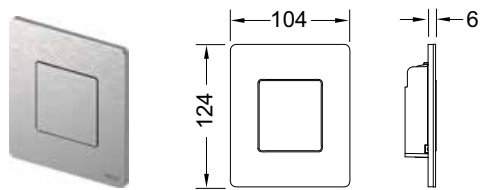

Панели смыва

Панель смыва TECESolid для писсуара, в комплекте с картриджем

Комплект для монтажа корпуса клапана смыва TECE U 1;
клапан смыва категорий 1.5 и 4 (DIN EN 12541);
регулируемый объем смыва 1, 2 или 4 литра;
минимальное рабочее давление в системе 0,5 бар;
со скрытыми фиксаторами.

Комплект поставки:

- Картридж клапана смыва
- Сверхплоская металлическая панель смыва, установочная высота 6 мм
- Толкатель и крепежные элементы

Размеры (ш x в x г): 104 x 124 x 6 мм.

Цвет	арт.	К 1	К 2	€/шт.
Белый глянцевый	9242432	1 шт.	10 шт.	112,00
Белый матовый	9242433	1 шт.	10 шт.	109,00
Нержавеющая сталь, сатин (с покрытием против отпечатков пальцев)	9242434	1 шт.	10 шт.	105,00
Хром глянцевый	9242431	1 шт.	10 шт.	117,00
Черный матовый	9242435 NEW	1 шт.	10 шт.	153,00