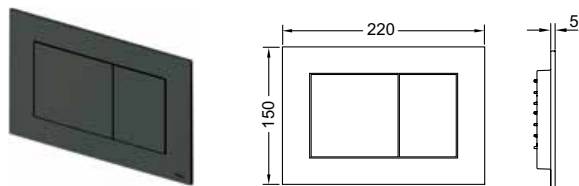

Комплекты для подвесных унитазов

Комплект для установки подвесного унитаза с панелью смыва TECEnow

NEW

Застенный модуль TECЕbase со смывным бачком base, высота 1120 мм. Застенный модуль для установки панелей смыва системы "easy fit" Для монтажа в виде отдельного блока перед несущей стеной, для встраивания в металлические или деревянные каркасные стены.

Комплектация:

- Застенный модуль TECЕbase
- Панель смыва TECEnow, пластиковая, черная матовая
- Комплект крепежных элементов для установки модуля
- Комплект крепежных элементов для установки унитаза (установочное расстояние 180 мм)
- Комплект патрубков с резиновыми манжетами для подсоединения унитаза
- Комплект защитных заглушек для патрубков
- Шаблон для отделки отверстия под панель смыва
- Прокладка звукоизоляционная
- Инструкция по установке застенного модуля, панели смыва и унитаза

Сливной бачок base:

- Надежный бачок из ударопрочного пластика, протестирован в соответствии с EN 14055
- Сливной бачок в сборе.
- Соединение для сливного бачка с наружной резьбой R 1/2" сверху, подходит для адаптеров быстрого подсоединения
- 3-х ходовой запорный вентиль; запорный вентиль с функцией смыва с установленным заливным клапаном
- Объем бачка 10 литров; предустановленный стандартный объем смыва 6 литров, можно настроить объем смыва 4,5/7,5/9 литров, малый слив 3 литра для системы двойного смыва; оставшийся объем можно использовать для быстрого смыва.
- Изоляция для предотвращения образования конденсата
- Система установки панелей смыва "easy fit"
- Бесшумный гидравлический заливной клапан

Модуль TECЕbase:

- Несущая монтажная рама с порошковым покрытием
- Две крепежные шпильки М 12 с гайками
- Комплект крепежных элементов для несущих стен
- Фановый отвод унитаза DN 90, включая переходник DN 90/100 из PP
- Переходник также подходит для горизонтального монтажа
- Соединительный комплект унитаза DN 90, включая защитную заглушку
- Звукоизоляционный комплект унитаза