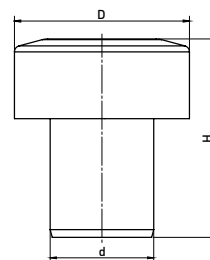

Давление <150 Па.

Исполнение вертикальное.

**NEW**

Размер	арт.		Производительность, л/с	D	H	К 1	Складская позиция	€/шт.
32	AAV32	<b>NEW</b>	6,9	54	61	192 шт.	--	<b>58,00</b>
40	AAV40	<b>NEW</b>	13,0	70	77	192 шт.	--	<b>59,00</b>
50	AAV50	<b>NEW</b>	17,0	84	96	32 шт.	✓	<b>87,00</b>
75	AAV75	<b>NEW</b>	37,0	118	107	18 шт.	--	<b>88,00</b>
90	AAV90	<b>NEW</b>	48,1	140	121	18 шт.	✓	<b>100,00</b>
110	AAV110	<b>NEW</b>	44,2	140	124	18 шт.	✓	<b>112,00</b>
140	AAV140	<b>NEW</b>	103,7	140	124	12 шт.	--	<b>168,00</b>