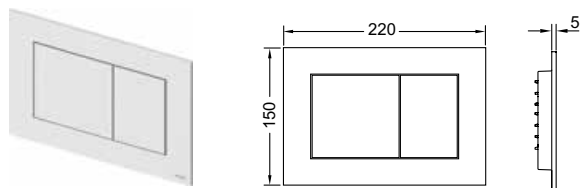

Сливной бачок base:

- Надежный бачок из ударопрочного пластика, протестирован в соответствии с EN 14055
- Сливной бачок в сборе.
- Соединение для сливного бачка с наружной резьбой R 1/2" сверху, подходит для адаптеров быстрого подсоединения
- 3-х ходовой запорный вентиль; запорный вентиль с функцией смыва с установленным заливным клапаном
- Объем бачка 10 литров; предустановленный стандартный объем смыва 6 литров, можно настроить объем смыва 4,5/7,5/9 литров, малый слив 3 литра для системы двойного смыва; оставшийся объем можно использовать для быстрого смыва.
- Изоляция для предотвращения образования конденсата
- Система установки панелей смыва "easy fit"
- Бесшумный гидравлический заливной клапан

Модуль TECЕbase:

- Несущая монтажная рама с порошковым покрытием
- Две крепежные шпильки M 12 с гайками
- Комплект крепежных элементов для несущих стен
- Фановый отвод унитаза DN 90, включая переходник DN 90/100 из PP
- Переходник также подходит для горизонтального монтажа
- Соединительный комплект унитаза DN 90, включая защитную заглушку
- Звукоизоляционный комплект унитаза

NEW