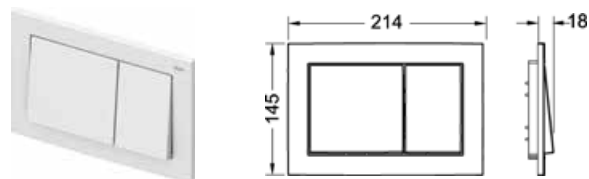

Сливной бачок base:

- Надежный бачок из ударопрочного пластика, протестирован в соответствии с EN 14055
- Сливной бачок в сборе.
- Соединение для сливного бачка с наружной резьбой R 1/2" сверху, подходит для адаптеров быстрого подсоединения
- 3-х ходовой запорный вентиль; запорный вентиль с функцией смыва с установленным заливным клапаном
- Объем бачка 10 литров; предустановленный стандартный объем смыва 6 литров, можно настроить объем смыва 4,5/7,5/9 литров, малый слив 3 литра для системы двойного смыва; оставшийся объем можно использовать для быстрого смыва.
- Изоляция для предотвращения образования конденсата
- Система установки панелей смыва "easy fit"
- Бесшумный гидравлический заливной клапан

Модуль TECEbase:

- Несущая монтажная рама с порошковым покрытием
- Две крепежные шпильки M 12 с гайками
- Комплект крепежных элементов для несущих стен
- Фановый отвод унитаза DN 90, включая переходник DN 90/100 из PP
- Переходник также подходит для горизонтального монтажа
- Соединительный комплект унитаза DN 90, включая защитную заглушку
- Звукоизоляционный комплект унитаза