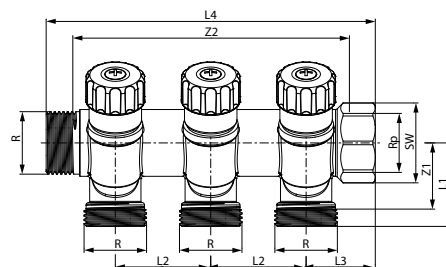

Коллекторы

Коллектор для систем отопления с термостатическими клапанами

Нержавеющая сталь

Рабочее давление 10 бар.

Полностью собран, состоит из:

- Два распределителя, номинальный проход 1" с выводами 3/4" Евроконус
- Интегрированные запорные вентили на входе
- Интегрированные термостатические вентили на выходе
- Воздухоотводчики
- Штуцеры для слива теплоносителя
- Заглушки 1"
- Оцинкованные кронштейны для монтажа

Тип	арт.	К 1	€/шт.
2 контура	340152	1 шт.	119,00
3 контура	340153	1 шт.	148,00
4 контура	340154	1 шт.	176,00
5 контуров	340155	1 шт.	204,00
6 контуров	340156	1 шт.	233,00
7 контуров	340157	1 шт.	261,00
8 контуров	340158	1 шт.	289,00
9 контуров	340159	1 шт.	317,00
10 контуров	340160	1 шт.	346,00
11 контуров	340161	1 шт.	374,00
12 контуров	340162	1 шт.	402,00

Коллектор универсальный TECE с запорными вентилями, стандартная латунь

NEW

Коллектор TECE с запорными вентилями, ВР/НР, с выводами 3/4" Евроконус.

Размер	арт.	К 1	К 2	€/шт.	Z1	Z2	L1	L2	L3	L4	SW
1" x 3/4" Евроконус, 2 контура	8730010	NEW	1 шт. 24 шт.	29,00	28	133	35	40	29	138	32
1" x 3/4" Евроконус, 3 контура	8730011	NEW	1 шт. 24 шт.	36,00	28	133	35	40	29	138	32
1" x 3/4" Евроконус, 4 контура	8730040	NEW	1 шт. 12 шт.	55,00	28	133	35	40	29	138	32

Комплект кронштейнов TECE для коллекторов 3/4" и 1"

NEW

Кронштейны со звукоизоляционными вставками для монтажа коллекторов TECE 3/4" и 1".

арт.	К 1	К 2	€/компл.
8730014	NEW	1 компл. 25 компл.	9,80