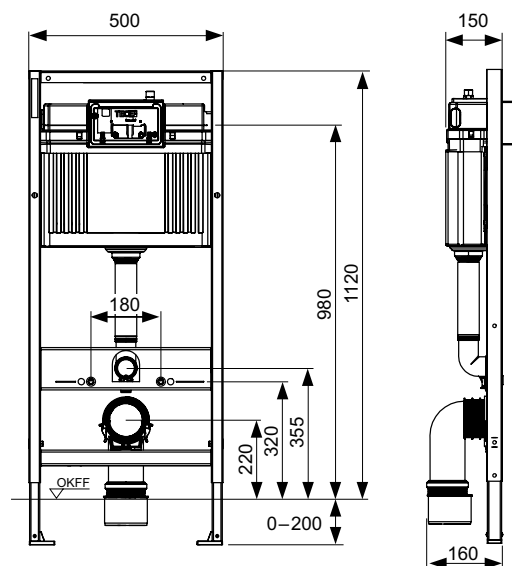

Сливной бачок base:

- Надежный бачок из ударопрочного пластика, протестирован в соответствии с EN 14055
- Сливной бачок в сборе.
- Соединение для сливного бачка с наружной резьбой R 1/2" сверху, подходит для адаптеров быстрого подсоединения
- 3-х ходовой запорный вентиль; запорный вентиль с функцией смыва с установленным заливным клапаном
- Объем бачка 10 литров; предустановленный стандартный объем смыва 6 литров, можно настроить объем смыва 4,5/7,5/9 литров, малый слив 3 литра для системы двойного смыва; оставшийся объем можно использовать для быстрого смыва.
- Изоляция для предотвращения образования конденсата
- Система установки панелей смыва "easy fit"
- Бесшумный гидравлический заливной клапан

Модуль TECЕbase:

- Несущая монтажная рама с порошковым покрытием
- Две крепежные шпильки M 12 с гайками
- Комплект крепежных элементов для несущих стен
- Фановый отвод унитаза DN 90, включая переходник DN 90/100 из PP
- Переходник также подходит для горизонтального монтажа
- Соединительный комплект унитаза DN 90, включая защитную заглушку
- Звукоизоляционный комплект унитаза

NEW

Комплект без унитаза

арт.	К 1	€/шт.
9400405	1 шт.	205,00

Комплект с унитазом TECЕ V04 и сиденьем

арт.	К 1	€/шт.
9400405.WC1	1 шт.	320,00

Комплект с унитазом TECЕone без функции биде и сиденьем

арт.	К 1	€/шт.
9400405.WC2	1 шт.	655,00