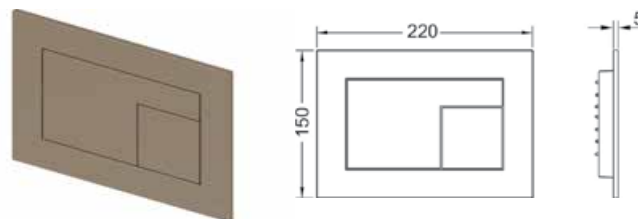

Панель смыва унитаза TECEvelvet для системы двойного смыва **NEW**

Панель смыва для смывных бачков TECE, фронтальная или верхняя установка. Очень плоская панель смыва с поверхностью FENIX (FENIX® от Arpa Industriale). Матовая поверхность Soft touch с покрытием против отпечатков пальцев. Клавиши смыва с резиновыми накладками, толкателями и крепежными элементами. Подходит для монтажа на уровне стены вместе с монтажной рамкой унитаза и дистанционной рамкой. Совместимо с контейнером для гигиенических таблеток. Размеры (ш x в x г): 220 x 150 x 5 мм

Цвет	арт.		К 1	К 2	€/шт.
Castoro Ottawa / Бежево-коричневый	9240730	NEW	1 шт.	10 шт.	290,00
Grigio Londra / Антрацит	9240731	NEW	1 шт.	10 шт.	290,00
Nero Ingo / Черный	9240732	NEW	1 шт.	10 шт.	290,00
Beige Arizona / Серовато-бежевый	9240733	NEW	1 шт.	10 шт.	290,00
Grigio Efeso / Каменно-серый	9240734	NEW	1 шт.	10 шт.	290,00
Bianco Kos / Белый	9240735	NEW	1 шт.	10 шт.	278,00