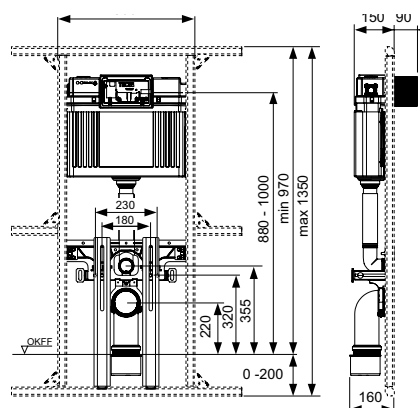

арт.	К 1	€/шт.
9041306	1 шт.	233,00