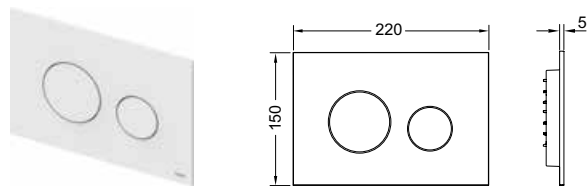

Сливной бачок base:

- Надежный бачок из ударопрочного пластика, протестирован в соответствии с EN 14055
- Сливной бачок в сборе.
- Соединение для сливного бачка с наружной резьбой R 1/2" сверху, подходит для адаптеров быстрого подсоединения
- 3-х ходовой запорный вентиль; запорный вентиль с функцией смыва с установленным заливным клапаном
- Объем бачка 10 литров; предустановленный стандартный объем смыва 6 литров, можно настроить объем смыва 4,5/7,5/9 литров, малый слив 3 литра для системы двойного смыва; оставшийся объем можно использовать для быстрого смыва.
- Изоляция для предотвращения образования конденсата
- Система установки панелей смыва "easy fit"
- Бесшумный гидравлический заливной клапан

Модуль TECEbase:

- Несущая монтажная рама с порошковым покрытием
- Две крепежные шпильки M 12 с гайками
- Комплект крепежных элементов для несущих стен
- Фановый отвод унитаза DN 90, включая переходник DN 90/100 из PP
- Переходник также подходит для горизонтального монтажа
- Соединительный комплект унитаза DN 90, включая защитную заглушку
- Звукоизоляционный комплект унитаза

NEW