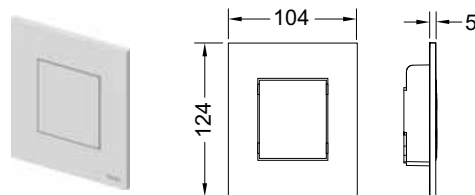

Панель смыва писсуара TECEnow с картриджем

Комплект для монтажа корпуса клапана смыва TECE U 1;
Клапан смыва категорий 1.5 и 4 (DIN EN 12541);
Регулируемый объем смыва 1, 2 или 4 литра;
Минимальное рабочее давление в системе 0,5 бар.

Комплект поставки:

- Картридж клапана смыва
- Сверхплоская пластиковая панель смыва, установочная высота 5 мм
- Толкатель и крепежные элементы

Подходит для монтажа на уровне стены вместе с монтажной рамкой для писсуара.

Размеры (ш x в x г): 104 x 124 x 5 мм.

Монтажная рамка писсуара для установки на уровне стены в комплектацию не входит.

Цвет	арт.		К 1	К 2	€/шт.
Белый матовый	9242407	NEW	1 шт.	10 шт.	108,00
Белый глянцевый	9242400		1 шт.	10 шт.	79,00
Белый, антибактериальное покрытие	9242405		1 шт.	10 шт.	79,00
Хром глянцевый	9242401		1 шт.	10 шт.	86,00
Хром матовый	9242402		1 шт.	10 шт.	86,00
Черный глянцевый	9242403		1 шт.	10 шт.	108,00
Черный матовый	9242406	NEW	1 шт.	10 шт.	108,00