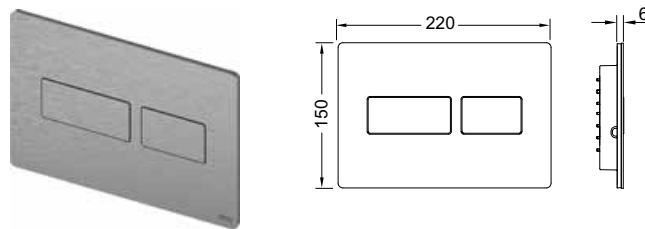

Панель смыва TECESolid с двойной системой смыва для унитаза

Панель смыва для смывных бачков TECE, фронтальное или верхнее расположение панели смыва. Очень плоская металлическая панель смыва, клавиши с резиновыми накладками, в комплект входят толкатели и крепежные элементы. Панель смыва имеет скрытое винтовое крепление. Совместима с контейнером для гигиенических таблеток. Размеры (ш x в x г): 220 x 150 x 6 мм.