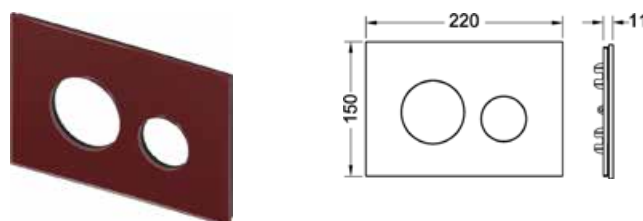

Материал / цвет	арт.		К 1	К 2	€/шт.
Дуб (натуральное дерево)	9240612*	NEW	1 шт.	10 шт.	327,00
Белый мрамор	9240613*	NEW	1 шт.	10 шт.	327,00
Светлый бетон	9240614*	NEW	1 шт.	10 шт.	327,00
Стекло вечерняя синева	9240615	NEW	1 шт.	10 шт.	264,00
Стекло титан	9240616	NEW	1 шт.	10 шт.	264,00
Стекло светло-бежевое	9240617	NEW	1 шт.	10 шт.	264,00
Стекло белое	9240671		1 шт.	10 шт.	120,00
Стекло черное, Alape/Emco	9240674		1 шт.	10 шт.	149,00
Стекло кофейное коричневое	9240678		1 шт.	10 шт.	149,00
Стекло рубиновое, Alape	9240679		1 шт.	10 шт.	149,00
Плитка сланцевая	9240675*		1 шт.	10 шт.	199,00

* Природный материал, поверхность может отличаться от выставочной.