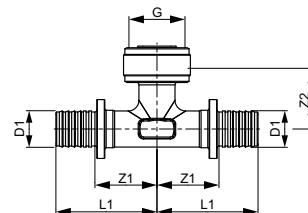

Быстроразъемное соединение TECEflex, тройник, кремнистая бронза

NEW

Адаптер TECEflex для подсоединения к быстроразъемному соединению 1/2" без инструментов. Сливные бачки TECE оснащены совместимыми быстроразъемными соединениями.