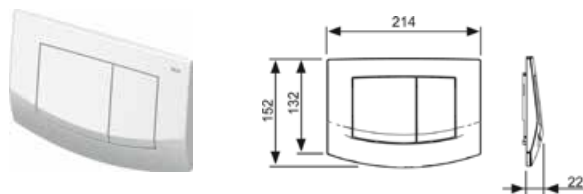

Комплекты для подвесных унитазов

Комплект для установки подвесного унитаза с панелью смыва TECЕambia

NEW

Застенный модуль TECЕbase со смывным бачком base, высота 1120 мм. Застенный модуль для установки панелей смыва системы "easy fit". Для монтажа в виде отдельного блока перед несущей стеной, для встраивания в металлические или деревянные каркасные стены.