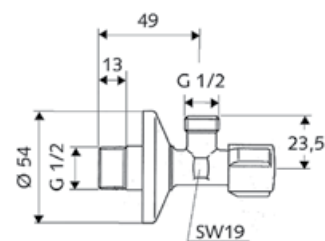

Угловой вентиль Schell Comfort 1/2" x 1/2"

Угловой вентиль для подключения смесителя. Латунный. В комплекте с настенной розеткой.

Размеры	арт.	К 1	€/шт.
1/2" x 1/2"	052170699	1 шт.	7,60

Угловой вентиль Schell Comfort 1/2" x 3/4"

Угловой вентиль для подключения стиральной или посудомоечной машины. Латунный. В комплекте с настенной розеткой.