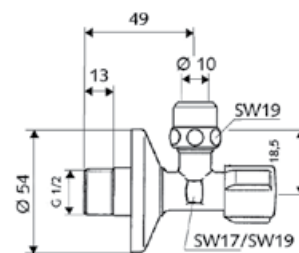

Schell – Угловые вентили

Угловой вентиль Schell Comfort 1/2" x 3/8"

Угловой вентиль для подключения смесителя. Латунный. Компрессионное присоединение медной трубки с компенсацией удлинения. В комплекте с настенной розеткой.

Размеры	арт.	К 1	€/шт.
1/2" x DN 10 3/8"	049070699	1 шт.	7,60