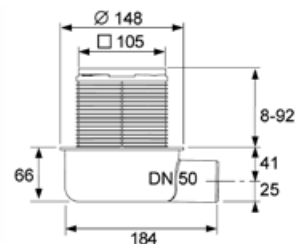

TECEdrainpoint S – Точечные трапы

Трап дренажный TECEdrainpoint S 50 низкий горизонтальный без фланца

TECEdrainpoint S 50, трап низкий горизонтальный, DN 50.

Комплект поставки:

- Декоративная решетка, нержавеющая сталь, 100 x 100 мм
- Монтажный элемент
- Сифон пластиковый (PP) с горизонтальным прямым отводом
  - Производительность от 0,81 до 1,12 л/с
  - Высота гидрозатвора 30 мм

Дополнительно приобретается (опционально) погружной стакан с мембраной, арт. 3695002, цена 7,24 €.

арт.	К 1	К 2	€/шт.
3601050	1 шт.	10 шт.	28,00

Комплект точечного трапа с сифоном TECEdrainpoint S 110 низкий горизонтальный с универсальным фланцем Seal System

- Декоративная решетка, нержавеющая сталь, 100 x 100 мм
- Монтажный элемент
- Сифон пластиковый (PP) с горизонтальным поворотным отводом DN 50 и горизонтальным прямым входом DN 40 с заглушкой
  - Производительность от 0,61 до 1,12 л/с
  - Высота гидрозатвора 30 мм

Дополнительно приобретается (опционально) погружной стакан с мембраной, арт. 3695002, цена 7,24 €.