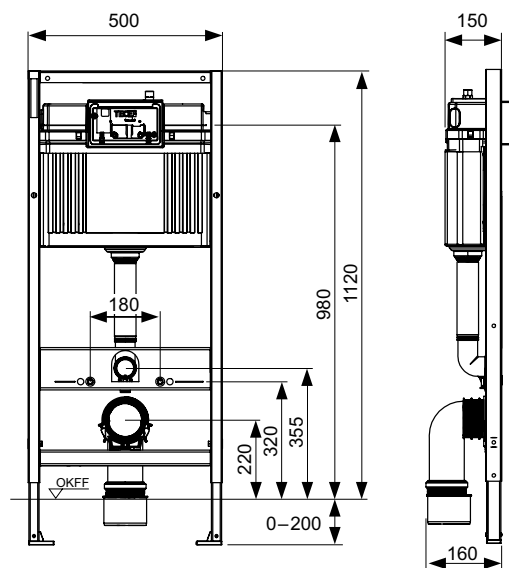

Комплект без унитаза

арт.	К 1	€/шт.
K440407	1 шт.	220,00

Комплект с унитазом TECЕ V04 и сиденьем

арт.	К 1	€/шт.
K440407.WC1	1 шт.	335,00

Комплект с унитазом TECЕone без функции биде и сиденьем

арт.	К 1	€/шт.
K440407.WC2	1 шт.	670,00