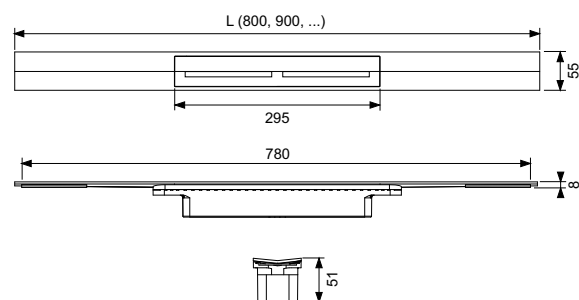

TECEdraiprofile — душевой профиль

Душевой профиль TECEdraiprofile с черным покрытием из PVD

Душевой дренажный профиль для душа, для монтажа на плиточный клей над бетонной стяжкой и уплотнением.

PVD покрытие гармонично сочетается с металлическими панелями мытья TECEsquare II и комбинируется с модными коллекциями ведущих производителей (hansgrohe / AXOR).

Комплект поставки:

- Душевой профиль, который можно обрезать по длине, выполненный из нержавеющей стали, с уклоном к центру для улучшения слива воды и самоочищения
- Душевой профиль может быть укорочен до минимальной длины 500 мм
- Душевой профиль и декоративная панель из нержавеющей стали 1.4301 (304) с цветным PVD покрытием
- Соединительные элементы для подсоединения к сифону TECEdraiprofile
- Ребристая накладка для простого монтажа и надежного соединения с плиточным клеем
- Для слоя плитки 8-25 мм (включая слой клея)
- Для монтажа вплотную к стене при толщине отделки стены от 10 мм (включая слой клея)
- Для пристенного монтажа (вплотную к стене) или на любом расстоянии от стены

Дополнительно приобретается:

- Сифон TECEdraiprofile

Длина	Ширина	Цвет	Совместима с	арт.	К 1	€/шт.
800 мм	55 мм	Brushed Black Chrome / сатин, черный хром	hansgrohe / AXOR	670801	1 шт.	458,00
800 мм	55 мм	Polished Black Chrome / глянец, черный хром	hansgrohe / AXOR	670811	1 шт.	458,00
800 мм	55 мм	Brushed Gold Optic / сатин, позолоченный	hansgrohe / AXOR	670802	1 шт.	458,00
800 мм	55 мм	Polished Gold Optic / глянец, позолоченный	hansgrohe / AXOR	670812	1 шт.	458,00
800 мм	55 мм	Brushed Red Gold / сатин, красный, позолоченный	hansgrohe / AXOR	670803	1 шт.	458,00
800 мм	55 мм	Polished Red Gold / глянец, красный, позолоченный	hansgrohe / AXOR	670813	1 шт.	458,00
800 мм	55 мм	Brushed stainless steel, black / сатин, черный	hansgrohe / AXOR	670821 NEW	1 шт.	458,00
900 мм	55 мм	Brushed Black Chrome / сатин, черный хром	hansgrohe / AXOR	670901	1 шт.	473,00
900 мм	55 мм	Polished Black Chrome / глянец, черный хром	hansgrohe / AXOR	670911	1 шт.	473,00
900 мм	55 мм	Brushed Gold Optic / сатин, позолоченный	hansgrohe / AXOR	670902	1 шт.	473,00
900 мм	55 мм	Polished Gold Optic / глянец, позолоченный	hansgrohe / AXOR	670912	1 шт.	473,00
900 мм	55 мм	Brushed Red Gold / сатин, красный, позолоченный	hansgrohe / AXOR	670903	1 шт.	473,00
900 мм	55 мм	Polished Red Gold / глянец, красный, позолоченный	hansgrohe / AXOR	670913	1 шт.	473,00
900 мм	55 мм	Brushed stainless steel, black / сатин, черный	hansgrohe / AXOR	670921 NEW	1 шт.	490,00
1000 мм	55 мм	Brushed Black Chrome / сатин, черный хром	hansgrohe / AXOR	671001	1 шт.	490,00
1000 мм	55 мм	Polished Black Chrome / глянец, черный хром	hansgrohe / AXOR	671011	1 шт.	490,00
1000 мм	55 мм	Brushed Gold Optic / сатин, позолоченный	hansgrohe / AXOR	671002	1 шт.	490,00
1000 мм	55 мм	Polished Gold Optic / глянец, позолоченный	hansgrohe / AXOR	671012	1 шт.	490,00
1000 мм	55 мм	Brushed Red Gold / сатин, красный, позолоченный	hansgrohe / AXOR	671003	1 шт.	490,00
1000 мм	55 мм	Polished Red Gold / глянец, красный, позолоченный	hansgrohe / AXOR	671013	1 шт.	490,00
1000 мм	55 мм	Brushed stainless steel, black / сатин, черный	hansgrohe / AXOR	671021 NEW	1 шт.	490,00
1200 мм	55 мм	Brushed Black Chrome / сатин, черный хром	hansgrohe / AXOR	671201	1 шт.	543,00
1200 мм	55 мм	Polished Black Chrome / глянец, черный хром	hansgrohe / AXOR	671211	1 шт.	543,00
1200 мм	55 мм	Brushed Gold Optic / сатин, позолоченный	hansgrohe / AXOR	671202	1 шт.	543,00
1200 мм	55 мм	Polished Gold Optic / глянец, позолоченный	hansgrohe / AXOR	671212	1 шт.	543,00
1200 мм	55 мм	Brushed Red Gold / сатин, красный, позолоченный	hansgrohe / AXOR	671203	1 шт.	543,00
1200 мм	55 мм	Polished Red Gold / глянец, красный, позолоченный	hansgrohe / AXOR	671213	1 шт.	543,00
1200 мм	55 мм	Brushed stainless steel, black / сатин, черный	hansgrohe / AXOR	671221 NEW	1 шт.	543,00