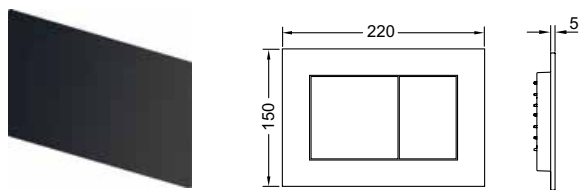

## Комплект для установки подвесного унитаза с панелью смыва TECEnow

NEW

Застенный модуль TECЕbase со смывным бачком base, высота 1120 мм. Застенный модуль для установки панелей смыва системы "easy fit" Для монтажа в виде отдельного блока перед несущей стеной, для встраивания в металлические или деревянные каркасные стены.