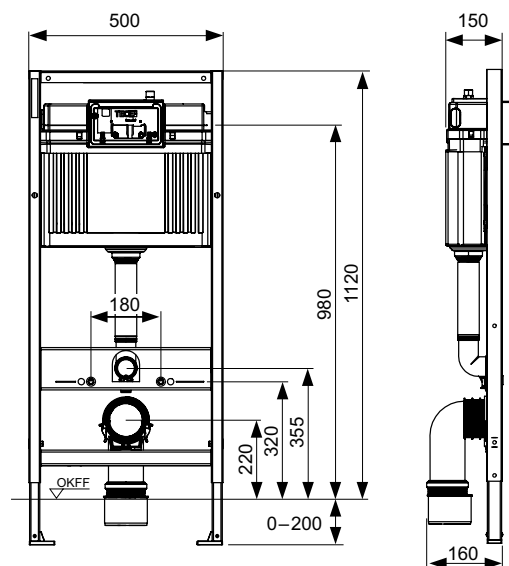

Комплект без унитаза

арт.	К 1	€/шт.
K440921	1 шт.	225,00

Комплект с унитазом TECE V04 и сиденьем

арт.	К 1	€/шт.
K440921.WC1	1 шт.	340,00

Комплект с унитазом TECEone без функции биде и сиденьем

арт.	К 1	€/шт.
K440921.WC2	1 шт.	675,00