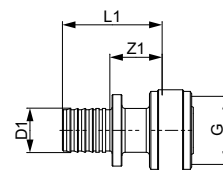

TECEflex – Фитинги

Быстроразъемное соединение TECEflex, прямое, кремнистая бронза

NEW

Адаптер TECEflex для подсоединения к быстроразъемному соединению 1/2" без инструментов. Сливные бачки TECE оснащены совместимыми быстроразъемными соединениями.