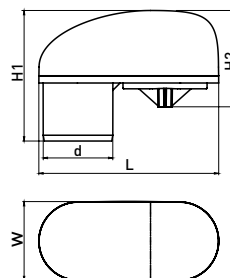

Размер	арт.		W	L	H1	H2	К 1	Складская позиция	€/шт.
50	AAV50P	NEW	54,5	124	90	66,5	--	✓	85,00