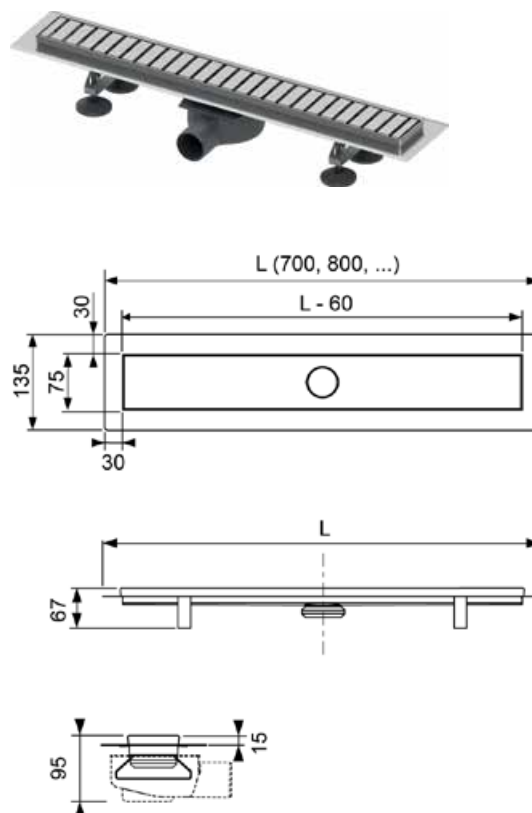

TECElinus – Дренажные каналы

Комплект TECElinus для монтажа дренажного канала с решеткой “straight”

Комплект поставки:

- Дренажный канал из нержавеющей стали
- Сифон DN 50, выход вбок, производительность (согласно DIN EN 1253) при уровне воды 10/20 мм над решеткой: 0,7/0,8 л/с; высота гидрозатвора = 25 мм согласно DIN EN 1253
- Гидроизоляционная манжета
- Погружной стакан с мембраной
- 4 опоры, высота до 125 мм (до уровня чистового пола)
- Декоративная решетка “straight”

Внимание! Минимальная высота монтажа 95 мм (от чернового пола до уровня чистового покрытия).

арт.	Размеры	Длина канала с фланцами	Длина лотка L – 60 мм	К 1	К 2	€/компл.
15100079	700 мм	700 мм	640 мм	1 компл.	55 компл.	295,00
15100089	800 мм	800 мм	740 мм	1 компл.	55 компл.	305,00
15100099	900 мм	900 мм	840 мм	1 компл.	55 компл.	315,00