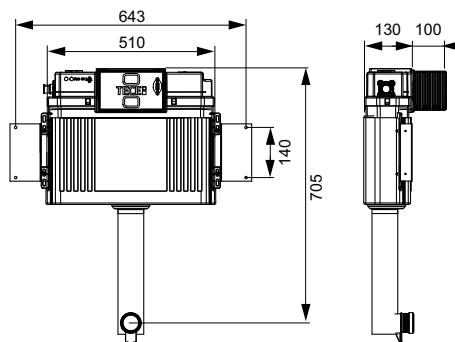

TECEbox – Застенные модули для установки в кирпичные стены

Сливной бачок TECE Uni 2.0 с монтажной пластиной, высота 1060 мм

NEW

Сливной бачок Uni 2.0 с системой монтажа панелей смыва "easy fit" для установки в каркасе.

Сливной бачок Uni 2.0 для фронтальной установки панели смыва:

- Надежный бачок из ударопрочного пластика, протестирован в соответствии с EN 14055
- Предварительно собранный и опломбированный сливной бачок.
- Соединение для сливного бачка с наружной резьбой R 1/2" сбоку, подходит для адаптеров быстрого подсоединения
- Объем бачка 10 литров; предустановленный стандартный объем смыва 6 литров, можно настроить объем смыва 4,5/7,5/9 литров, малый слив 3 литра для системы двойного смыва; оставшийся объем можно использовать для быстрого смыва
- Изоляция для предотвращения образования конденсата
- Для панелей и рукояток смыва унитаза
- Возможность установки системы с одинарным или двойным смывом в зависимости от используемой панели смыва
- Система установки панелей смыва "easy fit"
- Монтажный туннель для технологического отверстия, может быть укорочен без инструментов
- Бесшумный гидравлический заливной клапан
- В комплект входит монтажная панель и крепежные элементы
- Сливной патрубок
- В комплект входит соединительный комплект напольного унитаза с евророзеткой

арт.	К 1	€/шт.
9041308	1 шт.	130,00

Сливной бачок Uni 2.0, с кронштейнами для подвесного унитаза

NEW

Для установки в стальной профиль TECЕprofil.

Сливной бачок Uni 2.0 для фронтальной установки панели смыва:

- Надежный бачок из ударопрочного пластика
- Предварительно собранный и опломбированный сливной бачок
- Соединение сливного бачка с внутренней резьбой 1/2"
- Объем бачка 10 литров; предустановленный объем смыва 6 литров; можно настроить объем смыва 4,5/7,5/9 литров; объем малого смыва 3 литра для системы двойного смыва. Оставшийся объем можно использовать для быстрого смыва
- Изоляция для предотвращения образования конденсата
- Для панелей и рукояток смыва унитаза TECE
- Возможность установки системы с одинарным или двойным смывом в зависимости от используемой панели смыва
- Система установки панелей смыва "easy fit"
- Монтажный туннель для технологического отверстия, может быть укорочен без инструментов
- Бесшумный гидравлический заливной клапан
- Поперечная пластина для крепления шпилек унитаза (монтажное расстояние 180 или 230 мм)
- Две крепежные шпильки M 12 с гайками
- Две вертикальные опоры для установки унитаза
- Фановый отвод унитаза DN 90 с переходником DN 90/100 из PP
- Переходник также подходит для горизонтального монтажа
- Соединительный комплект унитаза DN 90 с защитными заглушками