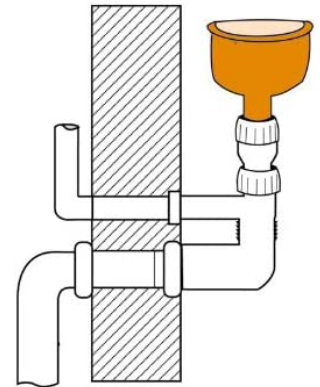

Воронка для байпаса

арт.		К 1	€/шт.
5015		1 шт.	34,00

Монтажный комплект TECEone для установки с настенными модулями Geberit Duofix

Кронштейн для установки на модули Geberit Duofix.

Комплект поставки:

- 2 кронштейна для настенных уголков подвода горячей и холодной воды
- Настенные уголки 1/2" x 1/2"
- Стопорные штифты для фиксации кронштейнов

арт.		К 1	€/компл.
9880066		1 компл.	116,00