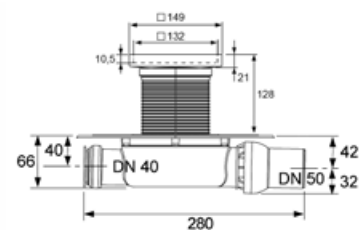

арт.	К 1	К 2	€/шт.
3601100	1 шт.	10 шт.	37,00