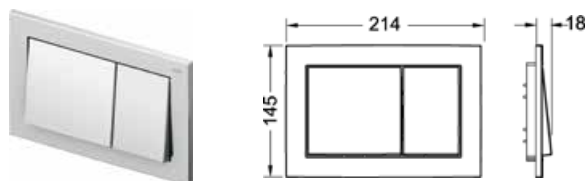

Комплект для установки подвесного унитаза с панелью смыва TECEbase

NEW