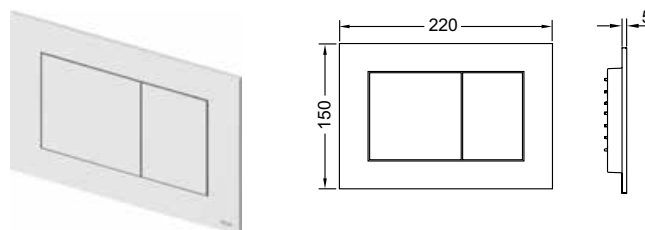

Панель смыва TECEnow для системы двойного смыва

Панель смыва для смывных бачков TECE, фронтальная или верхняя установка. Плоская пластиковая панель смыва, клавиши с резиновыми накладками с обеих сторон. В комплект входят толкатели и крепежные элементы. Подходит для установки на уровне стены вместе с монтажной рамкой унитаза и дистанционной рамкой TECE. Совместима с контейнером для гигиенических таблеток. Размеры (ш x в x г): 220 x 150 x 5 мм.