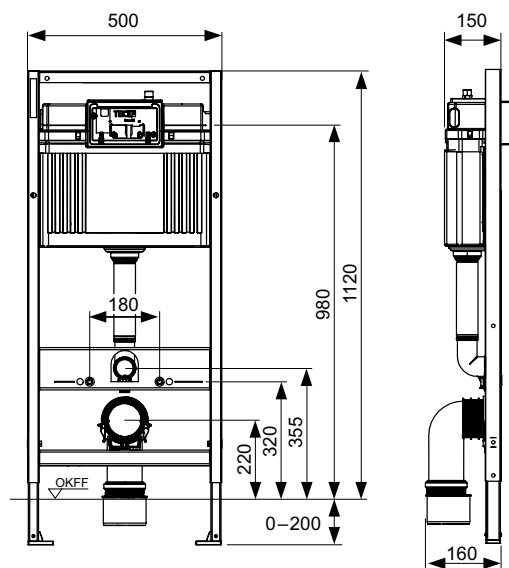

Сливной бачок base:

- Надежный бачок из ударопрочного пластика, протестирован в соответствии с EN 14055
- Сливной бачок в сборе.
- Соединение для сливного бачка с наружной резьбой R 1/2" сверху, подходит для адаптеров быстрого подсоединения
- 3-х ходовой запорный вентиль; запорный вентиль с функцией смыва с установленным заливным клапаном
- Объем бачка 10 литров; предустановленный стандартный объем смыва 6 литров, можно настроить объем смыва 4,5/7,5/9 литров, малый слив 3 литра для системы двойного смыва; оставшийся объем можно использовать для быстрого смыва.
- Изоляция для предотвращения образования конденсата
- Система установки панелей смыва "easy fit"
- Бесшумный гидравлический заливной клапан

Модуль TECЕbase:

- Несущая монтажная рама с порошковым покрытием
- Две крепежные шпильки M 12 с гайками
- Комплект крепежных элементов для несущих стен
- Фановый отвод унитаза DN 90, включая переходник DN 90/100 из PP
- Переходник также подходит для горизонтального монтажа
- Соединительный комплект унитаза DN 90, включая защитную заглушку
- Звукоизоляционный комплект унитаза

NEW

Комплект без унитаза

арт.	К 1	€/шт.
9400413	1 шт.	185,00

Комплект с унитазом TECЕ V04 и сиденьем

арт.	К 1	€/шт.
9400413.WC1	1 шт.	300,00

Комплект с унитазом TECЕone без функции биде и сиденьем

арт.	К 1	€/шт.
9400413.WC2	1 шт.	635,00