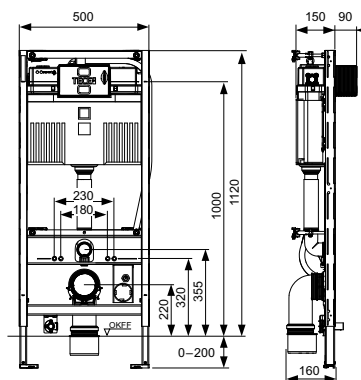

Комплект поставки модуля:

- Несущая монтажная рама с порошковым покрытием
- Две крепежные шпильки M 12 с гайками
- Фановый отвод унитаза DN 90, включая переходник DN 90/100 из PP
- Переходник также подходит для горизонтального монтажа
- Соединительный комплект унитаза DN 90, включая монтажные защитные заглушки
- Предустановленный кабель управления для автоматического привода смыва с TOTO Neorest Washlet (WC) AC 2.0/EW 2.0
- Предустановленная монтажная коробка для подключения электропитания к унитазу-биде
- Предустановленная крепежная панель для соединения для подачи воды в унитаз-биде
- Уголок с настенным креплением 1/2" x 1/2" со звукоизоляцией
- Четыре крепления модуля с регулировкой по глубине

Возможность добавления приподнятого монтажа унитаза для высоты сиденья 48 см в соответствии с немецким стандартом DIN 18040 (DIN 18040: Безбарьерная конструкция. Часть 1. Общественные здания и рабочие места).

Дополнительно приобретается:

- Панель смыва унитаза (см. панели смыва)
- Контейнер для гигиенических таблеток (опционально)
- Прокладка звукоизоляционная (арт. 9200010)

арт.		К 1	€/шт.
9300344	NEW	1 шт.	327,00