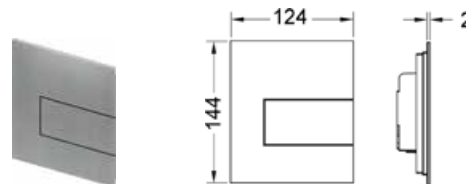

Комплект поставки:

- Картридж сливного клапана
- Сверхплоская металлическая панель смыва, установочная высота 2 мм
- Толкатель и крепежные элементы

Размеры (ш x в x г): 124 x 144 x 2 мм.

**Установка только с помощью монтажной рамки для монтажа панели смыва для писсуара на уровне стены (арт. 9242647), которая приобретается дополнительно!**