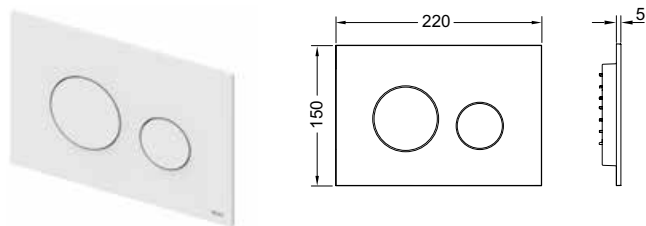

Панели смыва

Пластиковая панель смыва унитаза TECEloop 2.0 для системы двойного смыва

Панель смыва для смывных бачков TECE, фронтальная или верхняя установка. Сверхплоская панель смыва с двумя установленными на пружинах клавишами. Совместима с контейнером для гигиенических таблеток.

Размеры (ш x в x г): 220 x 160 x 5 мм.

Цвет	арт.		К 1	К 2	€/шт.
Белый глянцевый	9240920	NEW	1 шт.	10 шт.	52,00
Белый матовый	9240926	NEW	1 шт.	10 шт.	65,00
Хром глянцевый	9240921	NEW	1 шт.	10 шт.	65,00
Хром матовый	9240922	NEW	1 шт.	10 шт.	54,00
Черный глянцевый	9240924	NEW	1 шт.	10 шт.	68,00
Черный матовый	9240925	NEW	1 шт.	10 шт.	68,00