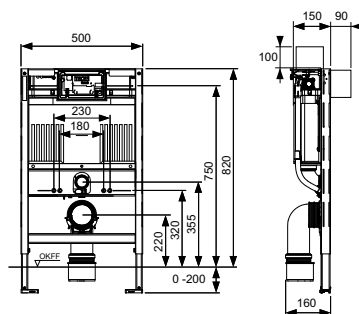

Комплект поставки модуля:

- Несущая монтажная рама с порошковым покрытием
- Две крепежные шпильки M 12 с гайками
- Два крепления модуля с регулировкой глубины
- Фановый отвод унитаза DN 90, включая переходник DN 90/100 из PP
- Переходник также подходит для горизонтального монтажа
- Соединительный комплект унитаза DN 90
- Монтажная коробка для универсального позиционирования электрического подключения
- Защитный кожух с заглушкой
- Короб для универсального соединения подачи воды на унитаз-биде

Примечание:

Если используется унитаз с уменьшенной опорной поверхностью (расстояние от середины крепежной шпильки до нижней кромки опорной поверхности не превышает 18 см), например, Villeroy & Boch Memento, Subway 2.0 необходимо установить комплект стальных кронштейнов (арт. 9041029) в нижней части конструкции.

Внимание!

При фронтальном монтаже панели смыва она будет перекрываться стандартной крышкой-сиденьем для унитаза в открытом виде. В некоторых случаях это может привести к проблеме с фиксацией крышки в открытом состоянии. Рекомендуется устанавливать панель смыва на верхнюю поверхность, особенно при использовании укороченных моделей унитазов.

арт.		К 1	€/шт.
9300380	NEW	1 шт.	316,00