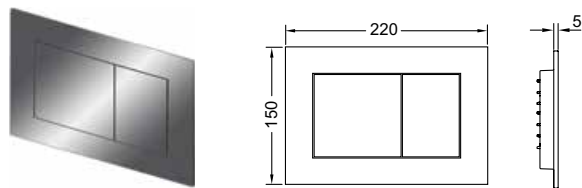

## Комплект для установки подвесного унитаза с панелью смыва TECЕnow

NEW

Застенный модуль TECЕbase со смывным бачком base, высота 1120 мм. Застенный модуль для установки панелей смыва системы "easy fit" Для монтажа в виде отдельного блока перед несущей стеной, для встраивания в металлические или деревянные каркасные стены.