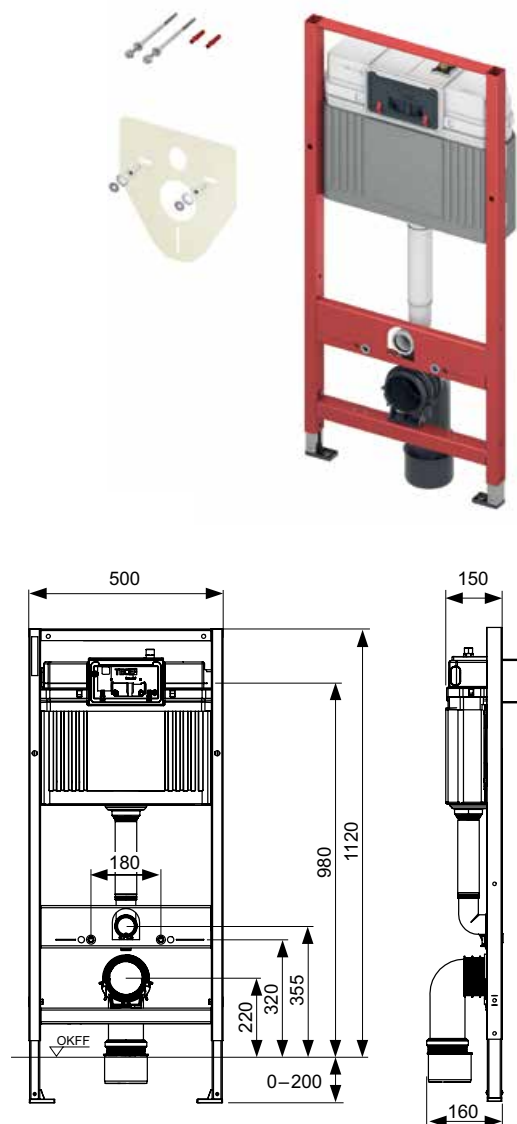

Комплект с унитазом TECE V04

арт.	К 1	€/шт.
9400406.WC1	1 шт.	310,00