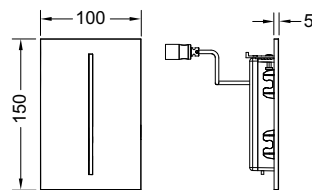

Панели смыва

Панель смыва писсуара TECEfilo-Velvet 7,2 В

NEW

Электронная панель смыва писсуара TECEfilo-Velvet, питание от батареи 7,2 В
Полный комплект для сборки бесконтактного инфракрасного смывного устройства с поверхностью FENIX (FENIX® от Arpa Industriale), подходит для корпуса сливного клапана писсуара TECE U 2; минимальное рабочее давление в системе — 0,5 бар; скрытое винтовое крепление.
Возможность настройки функции времени смыва, паузы для экономии воды, функции установки крышки писсуара, функции смыва, предварительного смыва и гигиенического смыва.

Комплект поставки:

- Магнитный вентиль с грязевым фильтром
- Сверхплоская прикручиваемая панель FENIX с датчиком обнаружения
- Крепежные элементы/Крепежные материалы
- Ключ для программирования
- Батарея 7,2 В (2 x R6 — AA 3,6 В)
- •

Размеры (ш x в x г): 100 x 150 x 5 мм

Цвет	арт.		К 1	К 2	€/шт.
Bianco Kos / Белый	9242018	NEW	1 шт.	10 шт.	808,00
Castoro Ottawa /Бежево-коричневый	9242020	NEW	1 шт.	10 шт.	808,00
Grigio Londra / Антрацит	9242022	NEW	1 шт.	10 шт.	808,00
Nero Ingo /Черный	9242024	NEW	1 шт.	10 шт.	808,00
Beige Arizona /Серовато-бежевый	9242026	NEW	1 шт.	10 шт.	808,00
Grigio Efeso / Каменно-серый	9242028	NEW	1 шт.	10 шт.	808,00