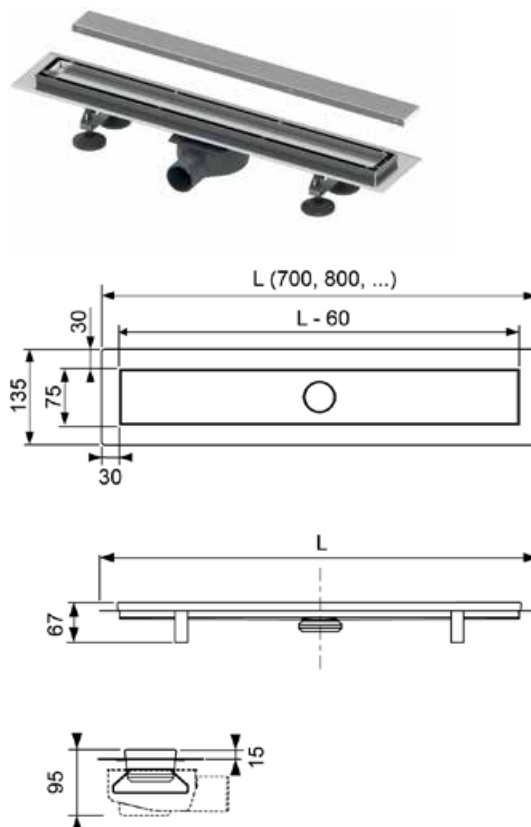

Комплект TECElinus для монтажа дренажного канала с основой для плитки “tile” и панелью “steel” 2 в 1

Комплект поставки:

- Дренажный канал из нержавеющей стали
- Сифон DN 50, выход вбок, производительность (согласно DIN EN 1253) при уровне воды 10/20 мм над решеткой: 0,7/0,8 л/с; высота гидрозатвора = 25 мм согласно DIN EN 1253
- Гидроизоляционная манжета
- Стакан гидрозатвора с мембраной
- Комплект опор, высота до 125 мм (до уровня чистового пола)
- Двухсторонняя вставка 2 в 1: основа для плитки “tile” и панель “steel”

Внимание! Минимальная высота монтажа 95 мм (от чернового пола до уровня чистового покрытия).

арт.	Размеры	Длина канала L с фланцами	Длина лотка L – 60 мм	К 1	К 2	€/компл.
15103079	700 мм	700 мм	640 мм	1 компл.	55 компл.	305,00
15103089	800 мм	800 мм	740 мм	1 компл.	55 компл.	310,00
15103099	900 мм	900 мм	840 мм	1 компл.	55 компл.	315,00