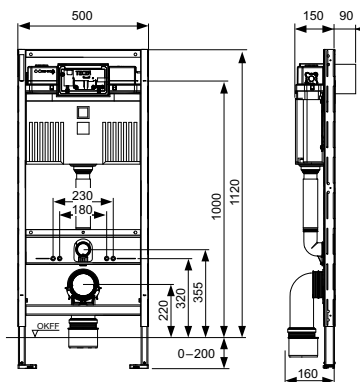

Комплект поставки модуля:

- Несущая монтажная рама с порошковым покрытием поверхности
- Две крепежные шпильки M 12 с гайками
- Фановый отвод унитаза DN 90, включая переходник DN 90/100 из PP
- Переходник также подходит для горизонтального монтажа
- Соединительный комплект унитаза DN 90, включая монтажные защитные заглушки

Возможность добавления приподнятого монтажа унитаза для высоты сиденья 48 см в соответствии с немецким стандартом DIN 18040 (DIN 18040: Безбарьерная конструкция. Часть 1. Общественные здания и рабочие места).

Дополнительно приобретается:

- Панель смыва унитаза (см. панели смыва)
- Крепежные элементы для монтажа отдельных блоков перед стеной, в углах или в деревянных каркасных конструкциях
- Контейнер для гигиенических таблеток (опционально)
- Прокладка звукоизоляционная (арт. 9200010)
- Монтажный комплект TECEone (арт. 9880047) (опционально)

Примечание:

Если используется унитаз с уменьшенной опорной поверхностью (расстояние от середины крепежной шпильки до нижней кромки опорной поверхности не превышает 18 см), например, Villeroy & Boch Memento, Subway 2.0 необходимо установить комплект стальных кронштейнов (арт. 9041029) в нижней части конструкции.

арт.		К 1	€/шт.
9300302	NEW	1 шт.	190,00