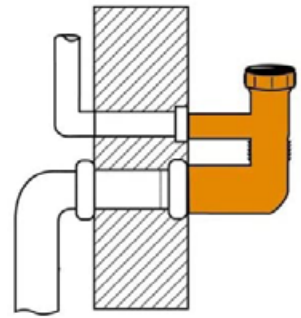

Байпас для проверки системы слива без унитаза

арт.		К 1	€/шт.
5000		1 шт.	63,00