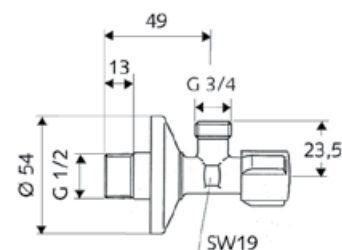

Размеры	арт.	К 1	€/шт.
1/2" x 3/4"	033000699	1 шт.	9,80