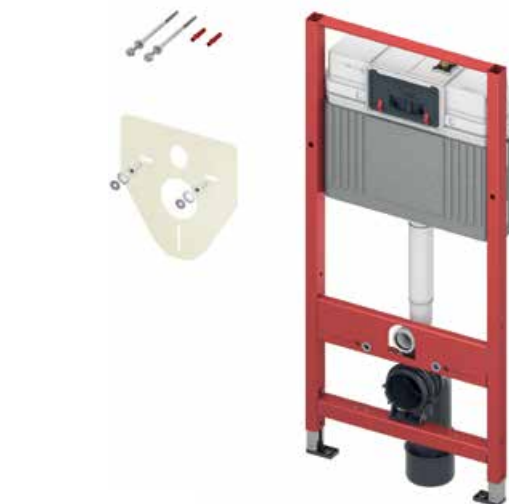

Комплект без унитаза

арт.	К 1	€/шт.
K440407	1 шт.	220,00

Комплект с унитазом TECЕ V04 и сиденьем

арт.	К 1	€/шт.
K440407.WC1	1 шт.	335,00

Комплект с унитазом TECЕone без функции биде и сиденьем

арт.	К 1	€/шт.
K440407.WC2	1 шт.	670,00