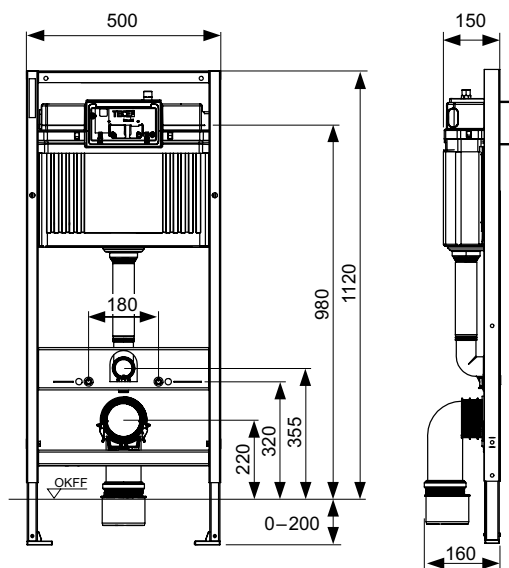

Комплект с унитазом TECЕone без функции биде и сиденьем

арт.	К 1	€/шт.
K440403.WC2	1 шт.	670,00