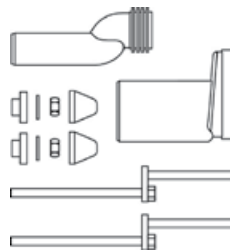

Монтажный комплект для изменения высоты установки унитаза

Для увеличения высоты установки унитаза на 25 мм.

NEW

арт.		К 1	К 2	€/шт.
9880073	NEW	1 шт.	10 шт.	54,00