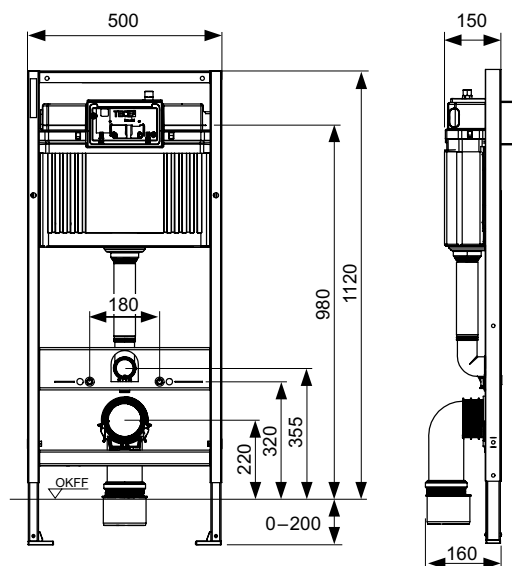

Сливной бачок base:

- Надежный бачок из ударопрочного пластика, протестирован в соответствии с EN 14055
- Сливной бачок в сборе.
- Соединение для сливного бачка с наружной резьбой R 1/2" сверху, подходит для адаптеров быстрого подсоединения
- 3-х ходовой запорный вентиль; запорный вентиль с функцией смыва с установленным заливным клапаном
- Объем бачка 10 литров; предустановленный стандартный объем смыва 6 литров, можно настроить объем смыва 4,5/7,5/9 литров, малый слив 3 литра для системы двойного смыва; оставшийся объем можно использовать для быстрого смыва.
- Изоляция для предотвращения образования конденсата
- Система установки панелей смыва "easy fit"
- Бесшумный гидравлический заливной клапан

Модуль TECEbase:

- Несущая монтажная рама с порошковым покрытием
- Две крепежные шпильки M 12 с гайками
- Комплект крепежных элементов для несущих стен
- Фановый отвод унитаза DN 90, включая переходник DN 90/100 из PP
- Переходник также подходит для горизонтального монтажа
- Соединительный комплект унитаза DN 90, включая защитную заглушку
- Звукоизоляционный комплект унитаза

NEW

Комплект без унитаза

арт.	К 1	€/шт.
K440920	1 шт.	195,00

Комплект с унитазом TECE V04 и сиденьем

арт.	К 1	€/шт.
K440920.WC1	1 шт.	310,00

Комплект с унитазом TECEone без функции биде и сиденьем

арт.	К 1	€/шт.
K440920.WC2	1 шт.	645,00