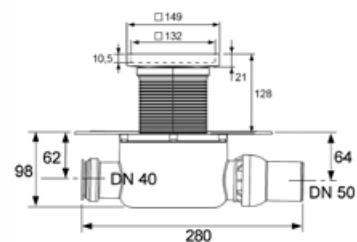

TECEdrainpoint S – Точечные трапы

Комплект точечного трапа с сифоном TECEdrainpoint S 120 горизонтальный с универсальным фланцем Seal System

- Декоративная решетка, нержавеющая сталь, 100 x 100 мм
- Монтажный элемент
- Сифон пластиковый (PP) с горизонтальным поворотным отводом DN 50 и горизонтальным прямым входом DN 40 с заглушкой
  - Производительность от 0,80 до 1,17 л /с
  - Высота гидрозатвора 50 мм

Дополнительно приобретается (опционально) погружной стакан с мембраной, арт. 3695005, цена 8,69 €.