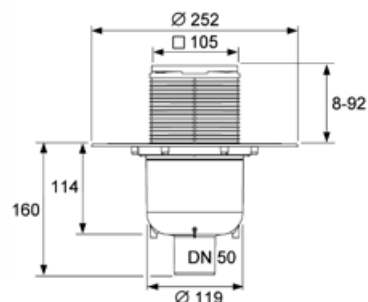

Комплект точечного трапа с сифоном TECEdrainpoint S 130 вертикальный с универсальным фланцем Seal System

- Декоративная решетка, нержавеющая сталь, 100 x 100 мм
- Монтажный элемент
- Сифон пластиковый (PP) с вертикальным отводом DN 50
  - Производительность от 1,36 до 1,52 л/с
  - Высота гидрозатвора 50 мм

Дополнительно приобретается (опционально) погружной стакан с мембраной, арт. 3695005, цена 8,69 €.