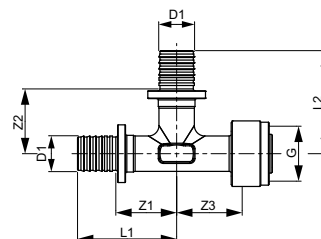

Быстроразъемное соединение TECEflex, тройник, кремнистая бронза

NEW

Адаптер TECEflex для подсоединения к быстроразъемному соединению 1/2" без инструментов. Сливные бачки TECE оснащены совместимыми быстроразъемными соединениями.