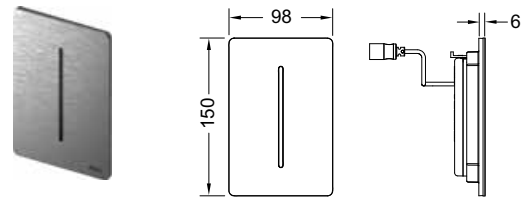

Электронная панель смыва писсуара TECEfilo-Solid, питание от батареи 7,2 В

Полный комплект для сборки бесконтактного инфракрасного смывного устройства, подходит для корпуса клапана смыва унитаза TECE U 2; минимальное рабочее давление в системе — 0,5 бар; скрытое винтовое крепление.

Возможность настройки функции времени смыва, паузы для экономии воды, функции установки крышки писсуара, функции смыва, предварительного смыва и гигиенического смыва.

Комплект поставки:

- Магнитный вентиль с грязевым фильтром
- Сверхплоская прикручиваемая металлическая панель с датчиком обнаружения
- Крепежные элементы
- Ключ для программирования
- Батарея 7,2 В (2 x R6 — AA 3,6 В)

Размеры (ш x в x г): 100 x 150 x 6 мм.

Цвет	арт.	К 1	К 2	€/шт.
Белый глянцевый	9242035	1 шт.	10 шт.	424,00
Белый матовый	9242038	1 шт.	10 шт.	424,00
Нержавеющая сталь, сатин (с покрытием против отпечатков пальцев)	9242039	1 шт.	10 шт.	424,00
Хром глянцевый	9242034	1 шт.	10 шт.	424,00
Черный матовый	9242044 NEW	1 шт.	10 шт.	424,00

Металлическая панель смыва TECESquare с картриджем для писсуара

Полный комплект для сборки корпуса сливного клапана TECE U 1; Категории сливного клапана 1.5 и 4 (EN 12541); Регулируемый объем смыва 1, 2 или 4 литра; Минимальное рабочее давление в системе — 0,5 бар.

Комплект поставки:

- Картридж сливного клапана
- Сверхплоская металлическая панель смыва, установочная высота 2 мм
- Толкатель и крепежные элементы

Размеры (ш x в x г): 124 x 144 x 2 мм.