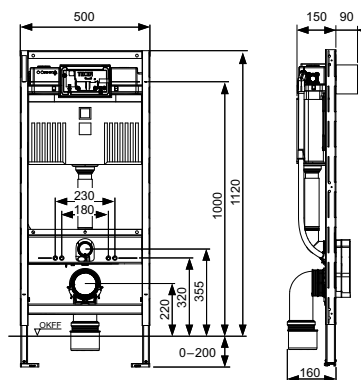

Комплект поставки модуля:

- Несущая монтажная рама с порошковым покрытием
- Две крепежные шпильки M 12 с гайками
- Фановый отвод унитаза DN 90, включая переходник DN 90/100 из PP
- Переходник также подходит для горизонтального монтажа
- Соединительный комплект унитаза DN 90
- Монтажная коробка для универсального позиционирования электрического подключения
- Защитный кожух с заглушкой
- Короб для универсального соединения подачи воды на унитаз-биде (см. расположение соединения)

Возможность добавления приподнятого монтажа унитаза для высоты сиденья 48 см в соответствии с немецким стандартом DIN 18040 (DIN 18040: Безбарьерная конструкция. Часть 1. Общественные здания и рабочие места).

Дополнительно приобретается:

- Панель смыва унитаза (см. панели смыва)
- Крепежные элементы для монтажа перед стеной, углового монтажа или монтажа на деревянных конструкциях
- Контейнер для гигиенических таблеток (опционально)
- Комплект для подключения унитазов-биде для модуля высотой 1120 мм (арт. 9880052)
- Прокладка звукоизоляционная (арт. 9200010)

Примечание:

При использовании унитаза с уменьшенной опорной поверхностью (например, Villeroy & Boch Memento, Subway 2.0) необходимо установить комплект стальных кронштейнов (арт. 9041029) в нижней части конструкции.

арт.		К 1	€/шт.
9300379	NEW	1 шт.	293,00