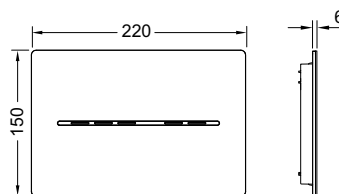

Панели смыва

Электронная панель смыва TECESolid с бесконтактной активацией, питание от сети 12 В

Электронная панель смыва с гигиеничной бесконтактной активацией смыва для стандартных бачков TECE (глубиной 13 см) с фронтальной активацией и высотой установки около 1 м (центр панели смыва). Плоская панель из нержавеющей стали в комплекте с крепежными элементами и электроприводом смыва для систем двойного смыва. Совместима с контейнером для гигиенических таблеток. Размеры (Ш x В x Г): 220 x 150 x 6 мм.

Функции электроники:

Датчик определяет, когда человек приближается к унитазу, затем включает подсветку клавиш смыва. Привод смыва включается бесконтактно или касанием области клавиш. Функции электроники TECESolid могут быть настроены индивидуально с помощью мобильного приложения.

Программируемые функции (с помощью мобильного приложения через Bluetooth):

- Одинарный или экономный двойной смыв
- Зона обнаружения датчика
- Интервал гигиенического смыва
- Время активации
- Предварительный смыв
- Автоматический смыв
- Яркость подсветки

Функция оценки/регистрации через приложение, интерфейс системы управления зданием и дистанционное управление с помощью кнопки на поручне безопасности с управлением по кабелю, включая батарейный блок 9 В для аварийного электропитания.

Цвет	арт.	К 1	К 2	€/шт.
Хром глянцевый	9240451	1 шт.	10 шт.	660,00
Белый глянцевый	9240452	1 шт.	10 шт.	660,00
Белый матовый	9240453	1 шт.	10 шт.	660,00
Нержавеющая сталь, сатин (с покрытием против отпечатков пальцев)	9240454	1 шт.	10 шт.	660,00
Черный матовый	9240455 NEW	1 шт.	10 шт.	660,00