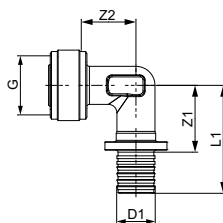

Быстроразъемное соединение TECEflex, угловое, кремнистая бронза

NEW

Адаптер TECEflex для подсоединения к быстроразъемному соединению 1/2" без инструментов. Сливные бачки TECE оснащены совместимыми быстроразъемными соединениями.