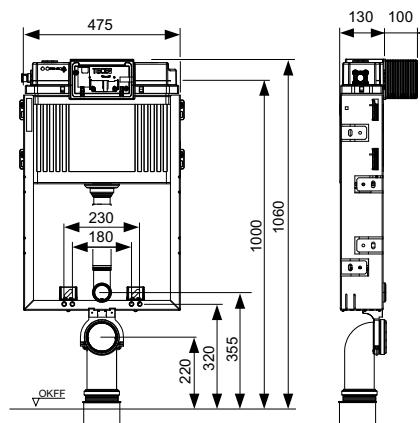

Комплект поставки модуля:

- Рама из оцинкованной стали
- Две крепежные шпильки M 12 с гайками M 12 (монтажное расстояние 180 или 230 мм)
- Фановый отвод унитаза DN 90, с переходником DN 90/100 из PP
- Переходник также подходит для горизонтального монтажа
- Соединительный комплект унитаза DN 90, включая защитную заглушку

Дополнительно приобретается:

- Панель смыва унитаза (см. панели смыва)
- Контейнер для гигиенических таблеток (опционально)
- Комплект опор (арт. 9030024)

Примечание:

Идеален для рядного монтажа с креплением непосредственно с угловыми соединениями к системе профиля TECEprofil в качестве средства выравнивания.

арт.	К 1	€/шт.
9370300	1 шт.	181,00