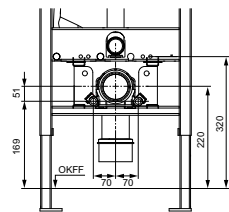

Монтажный комплект TECEone для установки с настенными модулями Geberit Duofix

Кронштейн для установки на модули Geberit Duofix.

Комплект поставки:

- 2 кронштейна для настенных уголков подвода горячей и холодной воды
- Настенные уголки 1/2" x 1/2"
- Стопорные штифты для фиксации кронштейнов

арт.		К 1	€/компл.
9880066		1 компл.	116,00