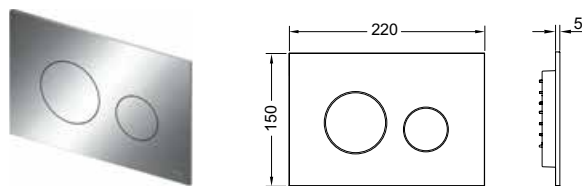

Комплекты для подвесных унитазов

Комплект для установки подвесного унитаза с панелью смыва TECEloop

NEW

Застенный модуль TECEbase со смывным бачком base, высота 1120 мм. Застенный модуль для установки панелей смыва системы "easy fit" Для монтажа в виде отдельного блока перед несущей стеной, для встраивания в металлические или деревянные каркасные стены.

Комплектация:

- Застенный модуль TECEbase
- Панель смыва TECEloop 2.0, пластиковая, хром глянцевый
- Комплект крепежных элементов для установки модуля
- Комплект крепежных элементов для установки унитаза (установочное расстояние 180 мм)
- Комплект патрубков с резиновыми манжетами для подсоединения унитаза
- Комплект защитных заглушек для патрубков
- Шаблон для отделки отверстия под панель смыва
- Прокладка звукоизоляционная
- Инструкция по установке застенного модуля, панели смыва и унитаза

Сливной бачок base:

- Надежный бачок из ударопрочного пластика, протестирован в соответствии с EN 14055
- Сливной бачок в сборе.
- Соединение для сливного бачка с наружной резьбой R 1/2" сверху, подходит для адаптеров быстрого подсоединения
- 3-х ходовой запорный вентиль; запорный вентиль с функцией смыва с установленным заливным клапаном
- Объем бачка 10 литров; предустановленный стандартный объем смыва 6 литров, можно настроить объем смыва 4,5/7,5/9 литров, малый слив 3 литра для системы двойного смыва; оставшийся объем можно использовать для быстрого смыва.
- Изоляция для предотвращения образования конденсата
- Система установки панелей смыва "easy fit"
- Бесшумный гидравлический заливной клапан

Модуль TECEbase:

- Несущая монтажная рама с порошковым покрытием
- Две крепежные шпильки M 12 с гайками
- Комплект крепежных элементов для несущих стен
- Фановый отвод унитаза DN 90, включая переходник DN 90/100 из PP
- Переходник также подходит для горизонтального монтажа
- Соединительный комплект унитаза DN 90, включая защитную заглушку
- Звукоизоляционный комплект унитаза