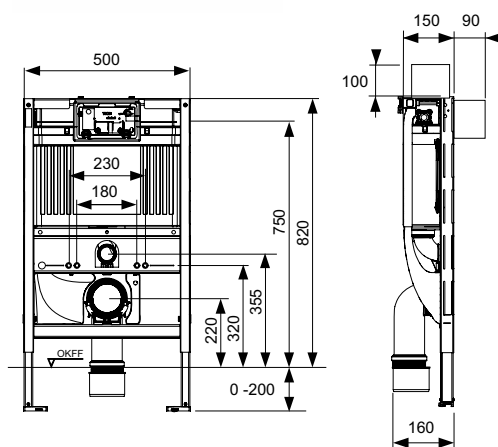

TECEprofil – застенные модули

Застенный модуль (h = 820 мм) для установки унитазов-биде

Обеспечивает универсальное подключение унитазов-биде со скрытым подключением воды и электропитания, например TOTO SG/EK/GL, Villeroy & Boch ViClean, Duravit SensoWash C, Geberit AquaClean 8000/Sela/Mera.

Возможна также установка унитазов-биде других производителей, но предварительно необходимо убедиться в соответствии подключений воды и электропитания.

Комплект поставки:

- смывной бачок объемом 10 л, выборочный слив большого (4,5/6/7,5/9 л) или малого (3 л) объема воды;
- комплект крепежных элементов для установки унитаза (установочное расстояние 180 или 230 мм);
- комплект патрубков с резиновыми манжетами для подсоединения унитаза;
- фановый отвод $\varnothing$ 90/100 мм;
- комплект защитных заглушек для патрубков;
- защитный патрубок шланга для подключения воды;
- монтажная коробка для электрических соединений;
- шаблон для отделки отверстия под панель смыва;
- инструкция по установке застенного модуля.

Дополнительно приобретается:

- панель смыва;
- комплект крепежных элементов для установки модуля
- прокладка звукоизолирующая, арт. 9200010;
- набор ограничительных колец для регулировки скорости смыва, арт. 9820337 (опционально);
- съемная крышка бачка с контейнером для гигиенических таблеток, арт. 9240950 (опционально).

NEW

Артикул	К 1	К 2	К 3	€/шт.
9300080 NEW	1 шт.	10 шт.	60 шт.	328,00