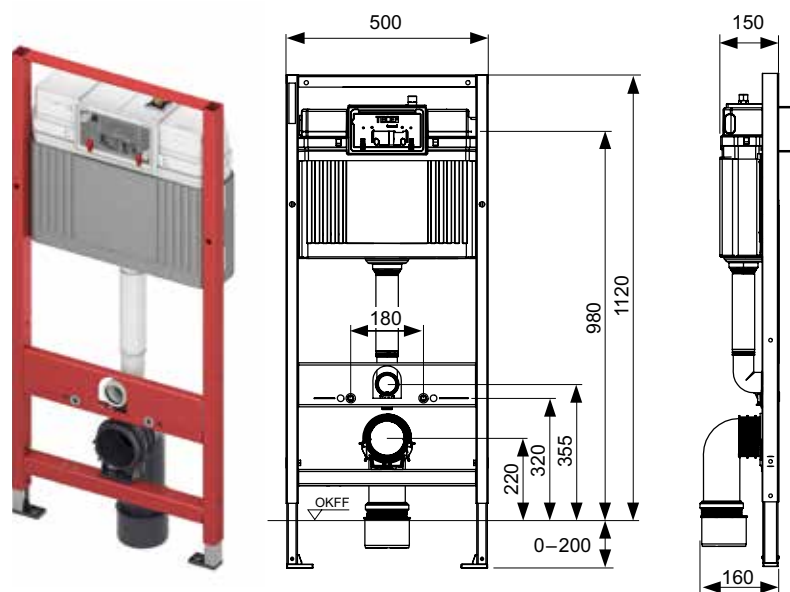

КОМПЛЕКТЫ ДЛЯ УСТАНОВКИ ПОДВЕСНОГО УНИТАЗА

Оптимальные по соотношению цена/качество комплекты для установки подвесного унитаза на базе модуля упрощенной конструкции. Комплекты содержат все необходимое: застенный модуль, панель смыва, крепеж к стене и звукоизоляционную прокладку.

Благодаря продуманной конструкции смывного бачка панели смыва TECE имеют небольшие размеры, что делает идеальным применение продукции TECE в самых разнообразных интерьерах выполненных с применением современных отделочных материалов. Материал бачка и технология его изготовления обеспечивают ударопрочность и стойкость к низким температурам.

Доступ к содержимому бачка производится через отверстие для панели смыва, при этом все элементы внутренней конструкции легко извлекаются и обслуживаются. Использование подвесного унитаза вместо стандартного напольного экономит пространство в туалетной комнате и значительно упрощает процесс уборки помещения.

Модуль TECEbase выдерживает нагрузку до 400 кг, что обусловлено конструкцией, надежностью используемых материалов и постоянным контролем качества.

Гарантия на модуль TECEbase 10 лет.

Прокладка звукоизоляционная для унитазов

Комплект для крепления модуля

Откройте для себя новый бачок TECEbase в нашей видеопрезентации на сайте www.tece.com или на YouTube-канале TECE.