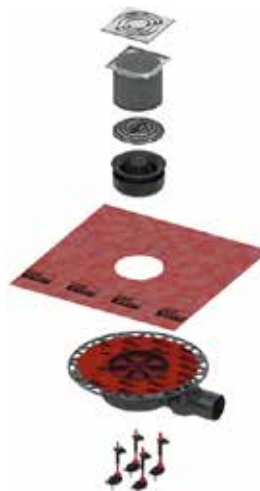

- Декоративная решетка, нержавеющая сталь, 100 x 100 мм
- Монтажный элемент
- Сифон пластиковый (PP) с горизонтальным прямым отводом
 - Производительность от 0,81 до 1,12 л/с
 - Высота гидрозатвора 30 мм

30,80 €

Артикул
3601050

Дополнительно
приобретается
(опционально)
погружной стакан
с мембраной
Артикул 3695002
Цена 8,14 €

TECEdrainpoint S – комплекты для установки точечных трапов

Комплект точечного трапа с сифоном DN 50 с декоративной решеткой

Артикул KDP-S110

- Декоративная решетка, нержавеющая сталь, 100 x 100 мм
- Монтажный элемент
- Решетка для волос
- Стакан гидрозатвора с мембраной
- Гидроизоляционная манжета Seal System, 480 x 480 мм
- Сифон пластиковый (PP) низкий с горизонтальным поворотным отводом DN 50 и горизонтальным прямым входом DN 40 с заглушкой
 - Пониженная высота гидрозатвора = 30 мм
 - Производительность (согласно DIN EN 1253) при уровне воды над решеткой 10/20 мм: при минимальной высоте монтажа решетки – 0,52/0,61 л/с; при максимальной высоте монтажа решетки – 0,69/1,12 л/с
- Комплект опор со звукоизолирующими прокладками

Гидрозатвор с мембраной в комплекте

68 €

Комплект точечного трапа с сифоном DN 50 и декоративной решеткой

Артикул KDP-S120

- Декоративная решетка, нержавеющая сталь, 100 x 100 мм
- Монтажный элемент
- Решетка для волос
- Стакан гидрозатвора с мембраной
- Гидроизоляционная манжета Seal System, 480 x 480 мм
- Сифон пластиковый (PP) с горизонтальным поворотным отводом DN 50 и горизонтальным прямым входом DN 40 с заглушкой
 - Высота гидрозатвора = 50 мм
 - Производительность (согласно DIN EN 1253) при уровне воды над решеткой 10/20 мм: при минимальной высоте монтажа решетки – 0,52/0,89 л/с; при максимальной высоте монтажа решетки – 0,64/1,35 л/с
- Комплект опор со звукоизолирующими прокладками