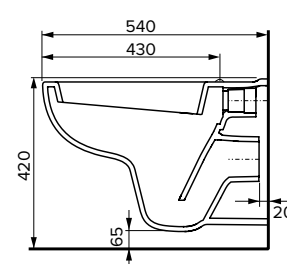

Технические характеристики	TECEone	Duravit D-Neo	TECE V04
Материал	Сантехническая керамика	Сантехническая керамика	Санфаянс
Цвет	Белый	Белый	Белый
Метод монтажа	Скрытый крепеж	Открытый крепеж	Открытый крепеж
Форма чаши	Безободковая	Безободковая	С ободком
Установочное расстояние между шпильками	180 мм	180 мм	180 мм