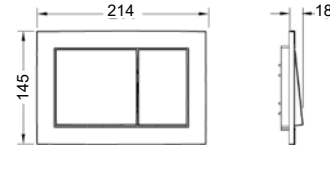

Пластиковая
Цвет: белый

Панель смыва ТЕСЕbase

Пластиковая
Цвет: хром глянцевый

Панель смыва ТЕСЕbase

Пластиковая
Цвет: белый

КОНТЕЙНЕР ДЛЯ ГИГИЕНИЧЕСКИХ ТАБЛЕТОК

Дополнительное решение
для максимальной чистоты