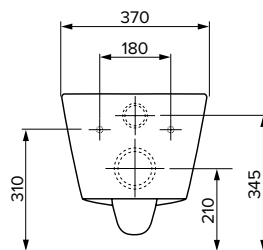

Подвесной унитаз TECEone

Комплект поставки:

- Унитаз, включая крепежные элементы скрытого монтажа
- Предварительно установленное крепление для сиденья унитаза
- Сиденье с крышкой с микролифтом

Подвесной унитаз Duravit D-Neo

Комплект поставки:

- Унитаз, включая крепежные элементы
- Сиденье с крышкой с микролифтом

Подвесной унитаз TECE V04

Комплект поставки:

- Унитаз, включая крепежные элементы
- Сиденье с крышкой с микролифтом

Технические характеристики	TECEone	Duravit D-Neo	TECE V04
Материал	Сантехническая керамика	Сантехническая керамика	Санфаянс
Цвет	Белый	Белый	Белый
Метод монтажа	Скрытый крепеж	Открытый крепеж	Открытый крепеж
Форма чаши	Безободковая	Безободковая	С ободком
Установочное расстояние между шпильками	180 мм	180 мм	180 мм