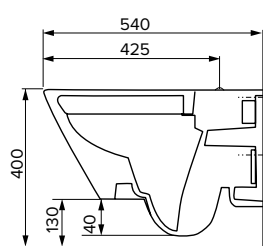

Подвесной унитаз TECEone

Комплект поставки:

- Унитаз, включая крепежные элементы скрытого монтажа
- Предварительно установленное крепление для сиденья унитаза
- Сиденье с крышкой с микролифтом

Подвесной унитаз Duravit D-Neo

Комплект поставки:

- Унитаз, включая крепежные элементы
- Сиденье с крышкой с микролифтом

Подвесной унитаз TECE V04

Комплект поставки:

- Унитаз, включая крепежные элементы
- Сиденье с крышкой с микролифтом

Технические характеристики	TECEone	Duravit D-Neo	TECE V04
Материал	Сантехническая керамика	Сантехническая керамика	Санфаянс
Цвет	Белый	Белый	Белый
Метод монтажа	Скрытый крепеж	Открытый крепеж	Открытый крепеж
Форма чаши	Безободковая	Безободковая	С ободком
Установочное расстояние между шпильками	180 мм	180 мм	180 мм