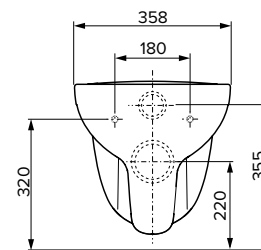

Технические характеристики	TECEone	Duravit D-Neo	TECE V04
Материал	Сантехническая керамика	Сантехническая керамика	Санфаянс
Цвет	Белый	Белый	Белый
Метод монтажа	Скрытый крепеж	Открытый крепеж	Открытый крепеж
Форма чаши	Безободковая	Безободковая	С ободком
Установочное расстояние между шпильками	180 мм	180 мм	180 мм