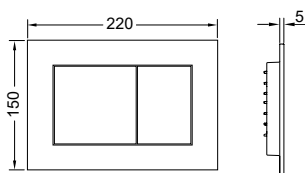

ПАНЕЛИ СМЫВА ТЕСЕ

Панель смыва ТЕСЕnow

Пластиковая
Цвет: черный матовый

Панель смыва ТЕСЕnow

Пластиковая
Цвет: черный глянцевый

Панель смыва ТЕСЕnow

Пластиковая
Цвет: хром глянцевый

Панель смыва ТЕСЕnow