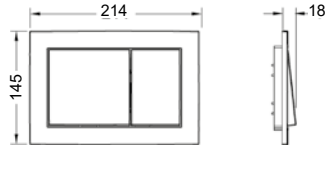

Пластиковая
Цвет: белый

Панель смыва ТЕСЕbase

Пластиковая
Цвет: хром глянцевый

Панель смыва ТЕСЕbase

Пластиковая
Цвет: белый

КОНТЕЙНЕР ДЛЯ ГИГИЕНИЧЕСКИХ ТАБЛЕТОК

Дополнительное решение
для максимальной чистоты