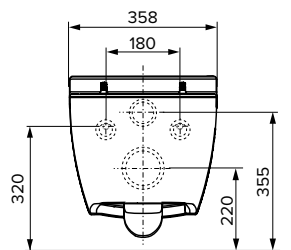

Подвесной унитаз TECEone

Комплект поставки:

- Унитаз, включая крепежные элементы скрытого монтажа
- Предварительно установленное крепление для сиденья унитаза
- Сиденье с крышкой с микролифтом

Подвесной унитаз Duravit D-Neo

Комплект поставки:

- Унитаз, включая крепежные элементы
- Сиденье с крышкой с микролифтом

Подвесной унитаз TECE V04

Комплект поставки:

- Унитаз, включая крепежные элементы
- Сиденье с крышкой с микролифтом

Технические характеристики	TECEone	Duravit D-Neo	TECE V04
Материал	Сантехническая керамика	Сантехническая керамика	Санфаянс
Цвет	Белый	Белый	Белый
Метод монтажа	Скрытый крепеж	Открытый крепеж	Открытый крепеж
Форма чаши	Безободковая	Безободковая	С ободком
Установочное расстояние между шпильками	180 мм	180 мм	180 мм