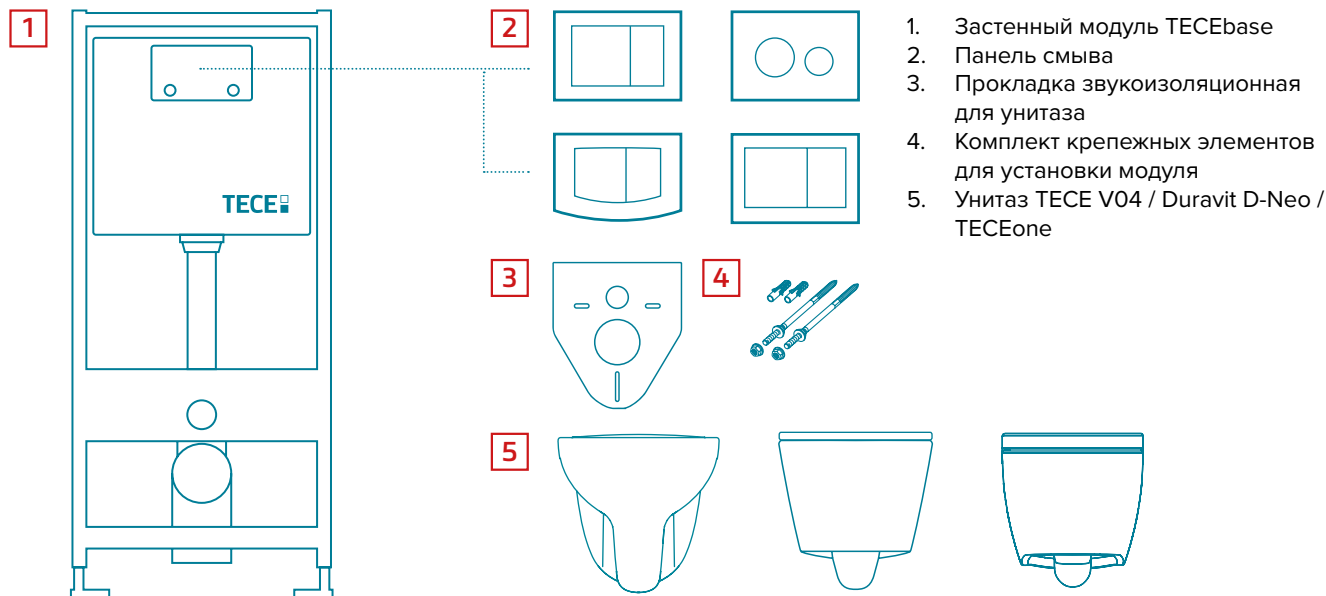

КОМПЛЕКТЫ ДЛЯ УСТАНОВКИ ПОДВЕСНЫХ УНИТАЗОВ

Панель смыва	Без унитаза	С унитазом TECE V04	С унитазом Duravit D-Neo	С унитазом TECEone
TECEnow Черная матовая 	K440407	K440407.WC1	K440407.WCD	K440407.WC2
	242 €	369 €	567 €	737 €
TECEnow Черная глянцевая 	K440403	K440403.WC1	K440403.WCD	K440403.WC2
	242 €	369 €	567 €	737 €
TECEnow Хром глянцевый 	9400412	9400412.WC1	9400412.WCD	9400412.WC2
	237 €	363 €	561 €	732 €
TECEnow Белая 	9400413	9400413.WC1	9400413.WCD	9400413.WC2
	204 €	330 €	528 €	699 €