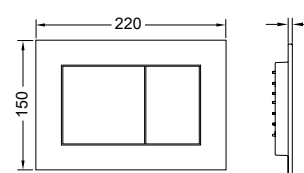

ПАНЕЛИ СМЫВА ТЕСЕ

Панель смыва ТЕСЕnow

Пластиковая
Цвет: черный матовый

Панель смыва ТЕСЕnow

Пластиковая
Цвет: черный глянцевый

Панель смыва ТЕСЕnow

Пластиковая
Цвет: хром глянцевый

Панель смыва ТЕСЕnow