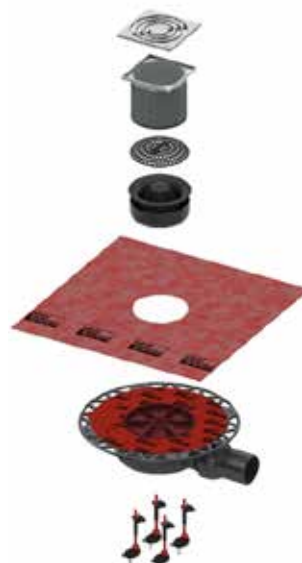

- Декоративная решетка, нержавеющая сталь, 100 x 100 мм
- Монтажный элемент
- Сифон пластиковый (PP) с горизонтальным прямым отводом
 - Производительность от 0,81 до 1,12 л/с
 - Высота гидрозатвора 30 мм

28 €

Артикул
3601050

Дополнительно
приобретается
(опционально)
погружной стакан
с мембраной
Артикул 3695002
Цена 7,24 €

TECEdrainpoint S — комплекты для установки точечных трапов

Комплект точечного трапа с сифоном DN 50 с декоративной решеткой

Артикул KDP-S110

- Декоративная решетка, нержавеющая сталь, 100 x 100 мм
- Монтажный элемент
- Решетка для волос
- Стакан гидрозатвора с мембраной
- Гидроизоляционная манжета Seal System, 480 x 480 мм
- Сифон пластиковый (PP) низкий с горизонтальным поворотным отводом DN 50 и горизонтальным прямым входом DN 40 с заглушкой
 - Пониженная высота гидрозатвора = 30 мм
 - Производительность (согласно DIN EN 1253) при уровне воды над решеткой 10/20 мм: при минимальной высоте монтажа решетки – 0,52/0,61 л/с; при максимальной высоте монтажа решетки – 0,69/1,12 л/с
- Комплект опор со звукоизолирующими прокладками

Гидрозатвор с мембраной в комплекте

62 €

Комплект точечного трапа с сифоном DN 50 и декоративной решеткой

Артикул KDP-S120

- Декоративная решетка, нержавеющая сталь, 100 x 100 мм
- Монтажный элемент
- Решетка для волос
- Стакан гидрозатвора с мембраной
- Гидроизоляционная манжета Seal System, 480 x 480 мм
- Сифон пластиковый (PP) с горизонтальным поворотным отводом DN 50 и горизонтальным прямым входом DN 40 с заглушкой
 - Высота гидрозатвора = 50 мм
 - Производительность (согласно DIN EN 1253) при уровне воды над решеткой 10/20 мм: при минимальной высоте монтажа решетки – 0,52/0,89 л/с; при максимальной высоте монтажа решетки – 0,64/1,35 л/с
- Комплект опор со звукоизолирующими прокладками