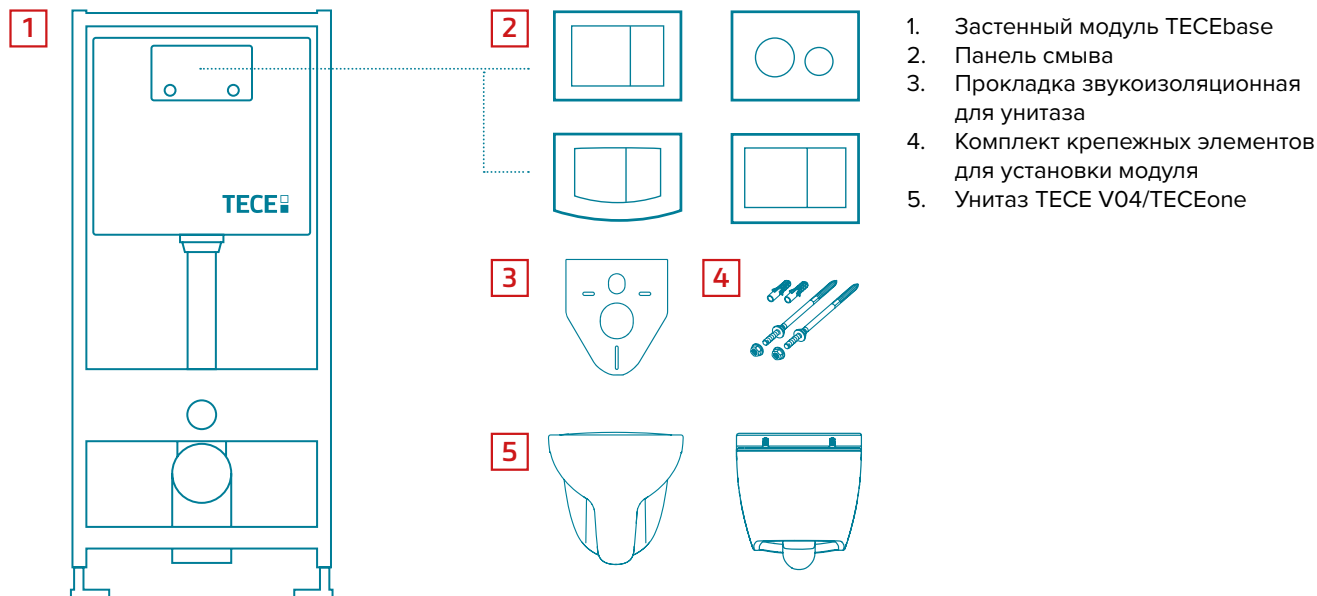

КОМПЛЕКТЫ ДЛЯ УСТАНОВКИ ПОДВЕСНЫХ УНИТАЗОВ

Панель смыва	Без унитаза	С унитазом TECE V04	С унитазом TECEone
TECEnow Черная матовая 	K400407 K440407	K400407.WC1 K440407.WC1	K400407.WC2 K440407.WC2
	220 €	335 €	670 €
TECEnow Черная глянцевая 	K400403 K440403	K400403.WC1 K440403.WC1	K400403.WC2 K440403.WC2
	220 €	335 €	670 €
TECEnow Хром глянцевый 	9400012 9400412	9400012.WC1 9400412.WC1	9400012.WC2 9400412.WC2
	215 €	330 €	665 €
TECEnow Белая 	9400013 9400413	9400013.WC1 9400413.WC1	9400013.WC2 9400413.WC2
	185 €	300 €	635 €