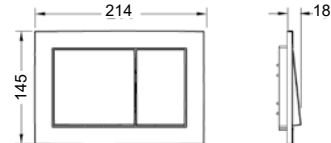

Панель смыва TECEbase

Пластиковая
Цвет: белый