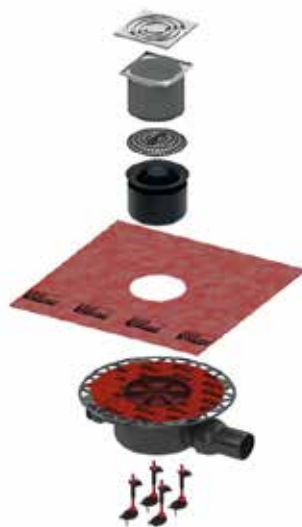

- Декоративная решетка, нержавеющая сталь, 100 x 100 мм
- Монтажный элемент
- Сифон пластиковый (PP) с горизонтальным прямым отводом
 - Производительность от 0,81 до 1,12 л/с
 - Высота гидрозатвора 30 мм

28 €

Артикул
3601050

Дополнительно
приобретается
(опционально)
погружной стакан
с мембраной
Артикул 3695002
Цена 7,24 €

TECEdrainpoint S — комплекты для установки точечных трапов

Комплект точечного трапа с сифоном DN 50 с декоративной решеткой

Артикул KDP-S110

- Декоративная решетка, нержавеющая сталь, 100 x 100 мм
- Монтажный элемент
- Решетка для волос
- Стакан гидрозатвора с мембраной
- Гидроизоляционная манжета Seal System, 480 x 480 мм
- Сифон пластиковый (PP) низкий с горизонтальным поворотным отводом DN 50 и горизонтальным прямым входом DN 40 с заглушкой
 - Пониженная высота гидрозатвора = 30 мм
 - Производительность (согласно DIN EN 1253) при уровне воды над решеткой 10/20 мм: при минимальной высоте монтажа решетки – 0,52/0,61 л/с; при максимальной высоте монтажа решетки – 0,69/1,12 л/с
- Комплект опор со звукоизолирующими прокладками

Гидрозатвор с мембраной в комплекте

62 €

Комплект точечного трапа с сифоном DN 50 и декоративной решеткой

Артикул KDP-S120

- Декоративная решетка, нержавеющая сталь, 100 x 100 мм
- Монтажный элемент
- Решетка для волос
- Стакан гидрозатвора с мембраной
- Гидроизоляционная манжета Seal System, 480 x 480 мм
- Сифон пластиковый (PP) с горизонтальным поворотным отводом DN 50 и горизонтальным прямым входом DN 40 с заглушкой
 - Высота гидрозатвора = 50 мм
 - Производительность (согласно DIN EN 1253) при уровне воды над решеткой 10/20 мм: при минимальной высоте монтажа решетки – 0,52/0,89 л/с; при максимальной высоте монтажа решетки – 0,64/1,35 л/с
- Комплект опор со звукоизолирующими прокладками