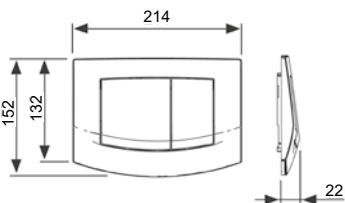

Пластиковая
Цвет: белый

Панель смыва TECEloop

Пластиковая
Цвет: хром глянцевый

Размер панели 145 x 216 x 6 мм
в комплектах арт. K400626,
K400626.WC1, K400626.WC2

Панель смыва TECEloop

Пластиковая
Цвет: белый

Размер панели 145 x 216 x 6 мм
в комплектах арт. K400600,
K400600.WC1, K400600.WC2

Панель смыва TECEambia

Пластиковая
Цвет: хром глянцевый

Панель смыва TECEambia

Пластиковая
Цвет: белый

Панель смыва TECEbase