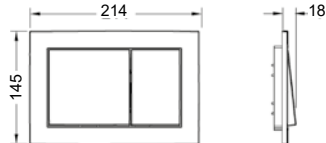

Пластиковая
Цвет: белый

Панель смыва TECEloop

Пластиковая
Цвет: хром глянцевый

Размер панели 145 x 216 x 6 мм
в комплектах арт. K400626,
K400626.WC1, K400626.WC2

Панель смыва TECEloop

Пластиковая
Цвет: белый

Размер панели 145 x 216 x 6 мм
в комплектах арт. K400600,
K400600.WC1, K400600.WC2

Панель смыва TECEambia

Пластиковая
Цвет: хром глянцевый

Панель смыва TECEambia

Пластиковая
Цвет: белый

Панель смыва TECEbase