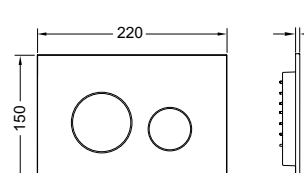

Пластиковая
Цвет: белый

Панель смыва TECEloop

Пластиковая
Цвет: хром глянцевый

Размер панели 145 x 216 x 6 мм
в комплектах арт. K400626,
K400626.WC1, K400626.WC2

Панель смыва TECEloop

Пластиковая
Цвет: белый

Размер панели 145 x 216 x 6 мм
в комплектах арт. K400600,
K400600.WC1, K400600.WC2

Панель смыва TECEambia

Пластиковая
Цвет: хром глянцевый

Панель смыва TECEambia

Пластиковая
Цвет: белый

Панель смыва TECEbase