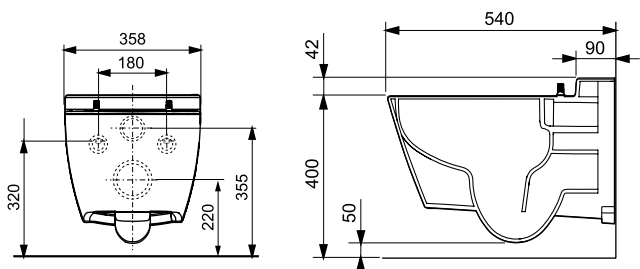

Технические характеристики

Унитаз:

Материал	Санфаянс
Цвет	Белый
Метод монтажа	Открытый крепеж
Форма чаши	С ободком
Установочное расстояние между шпильками	180 мм

Подвесной унитаз TECEone

Комплект поставки:

- Унитаз, включая крепежные элементы скрытого монтажа
- Предварительно установленное крепление для сиденья унитаза
- Сиденье с крышкой с микролифтом

Технические характеристики

Унитаз:

Материал	Сантехническая керамика
Цвет	Белый
Метод монтажа	Скрытый крепеж
Форма чаши	Безободковая
Установочное расстояние между шпильками	180 мм