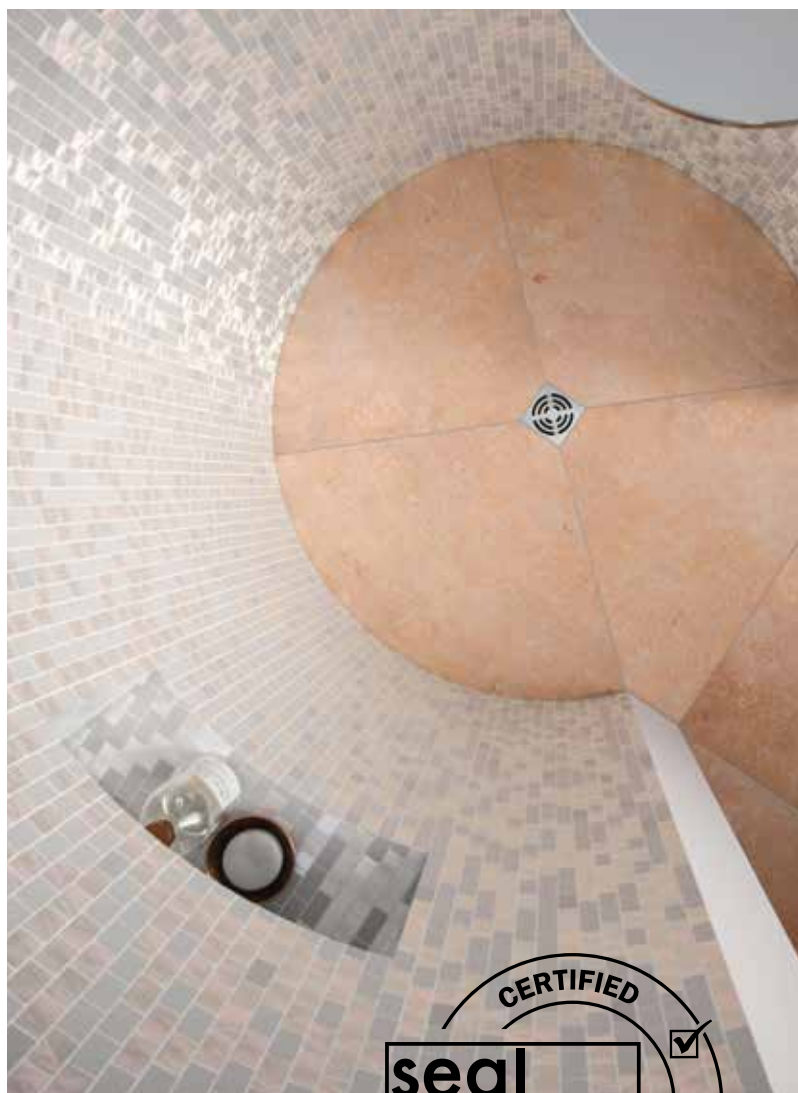

TECEdrainpoint S — КОМПЛЕКТЫ ДЛЯ УСТАНОВКИ ТОЧЕЧНЫХ ТРАПОВ

В новом стандарте гидроизоляции дренажных систем Seal System соединительными элементами между композиционной гидроизоляцией и сантехническим оборудованием являются специальные уплотнительные ленты и манжеты. Надежность данных гидроизолирующих элементов обеспечивают более 600 сертификатов, подтверждающих качественную работоспособность дренажных систем с композиционной гидроизоляцией на месте стыка.

Наборы готовых трапов TECEdrainpoint S являются готовыми решениями для организации точечного слива в ванной комнате.

Стандартная декоративная решетка