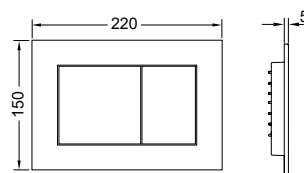

Панель смыва TECEpow

Пластиковая
Цвет: черный глянцевый