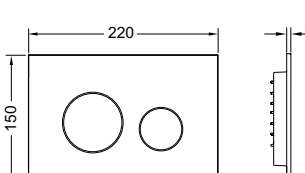

Пластиковая
Цвет: белый

Панель смыва TECEloop

Пластиковая
Цвет: хром глянцевый

Размер панели 145 x 216 x 6 мм
в комплектах арт. K400626,
K400626.WC1, K400626.WC2

Панель смыва TECEloop

Пластиковая
Цвет: белый

Размер панели 145 x 216 x 6 мм
в комплектах арт. K400600,
K400600.WC1, K400600.WC2

Панель смыва TECEambia

Пластиковая
Цвет: хром глянцевый

Панель смыва TECEambia

Пластиковая
Цвет: белый

Панель смыва TECEbase