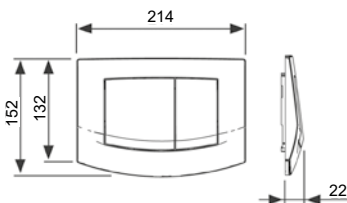

Пластиковая
Цвет: белый

Панель смыва TECEloop

Пластиковая
Цвет: хром глянцевый

Размер панели 145 x 216 x 6 мм
в комплектах арт. K400626,
K400626.WC1, K400626.WC2

Панель смыва TECEloop

Пластиковая
Цвет: белый

Размер панели 145 x 216 x 6 мм
в комплектах арт. K400600,
K400600.WC1, K400600.WC2

Панель смыва TECEambia

Пластиковая
Цвет: хром глянцевый

Панель смыва TECEambia

Пластиковая
Цвет: белый

Панель смыва TECEbase