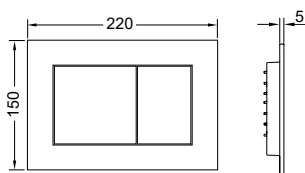

Панель смыва TECEpow

Пластиковая
Цвет: хром глянцевый