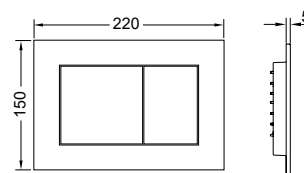

Пластиковая
Цвет: белый

Панель смыва TECEloop

Пластиковая
Цвет: хром глянцевый

Размер панели 145 x 216 x 6 мм
в комплектах арт. K400626,
K400626.WC1, K400626.WC2

Панель смыва TECEloop

Пластиковая
Цвет: белый