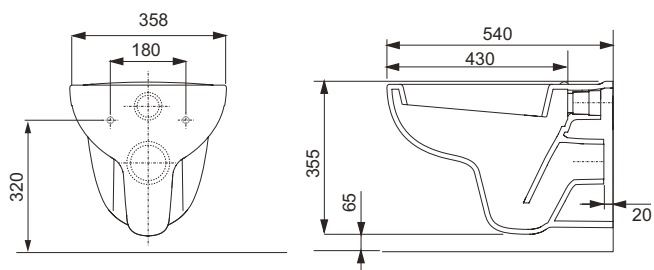

Технические характеристики

Унитаз:

Материал	Санфаянс
Цвет	Белый
Метод монтажа	Открытый крепеж
Форма чаши	С ободком
Установочное расстояние между шпильками	180 мм