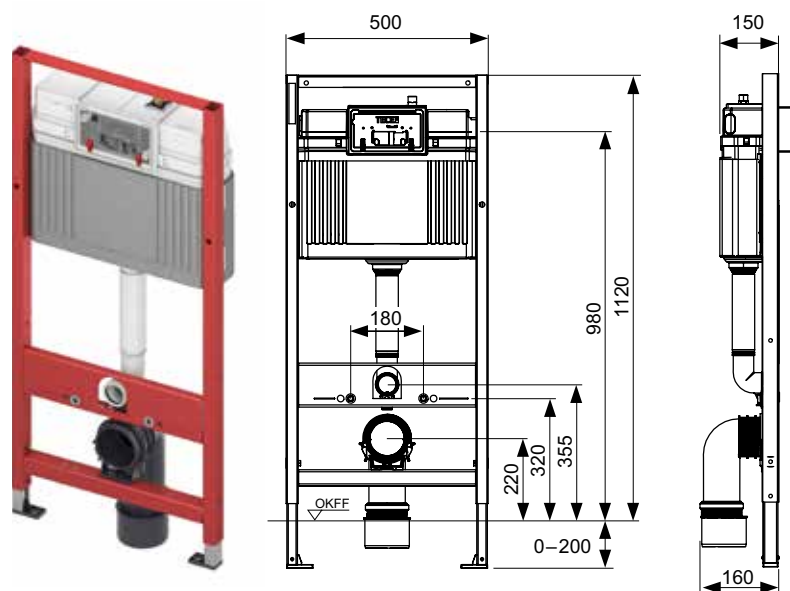

КОМПЛЕКТЫ ДЛЯ УСТАНОВКИ ПОДВЕСНОГО УНИТАЗА

Оптимальные по соотношению цена/качество комплекты для установки подвесного унитаза на базе модуля упрощенной конструкции. Комплекты содержат все необходимое: настенный модуль, панель смыва, крепеж к стене и звукоизоляционную прокладку.

Благодаря продуманной конструкции смывного бачка панели смыва TECE имеют небольшие размеры, что делает идеальным применение продукции TECE в самых разнообразных интерьерах выполненных с применением современных отделочных материалов. Материал бачка и технология его изготовления обеспечивают ударопрочность и стойкость к низким температурам.

Доступ к содержимому бачка производится через отверстие для панели смыва, при этом все элементы внутренней конструкции легко извлекаются и обслуживаются. Использование подвесного унитаза вместо стандартного напольного экономит пространство в туалетной комнате и значительно упрощает процесс уборки помещения.

Модуль TECEbase выдерживает нагрузку до 400 кг, что обусловлено конструкцией, надежностью используемых материалов и постоянным контролем качества.

Гарантия на модуль TECEbase 10 лет.

Прокладка звукоизоляционная для унитазов

Комплект для крепления модуля

Откройте для себя новый бачок TECEbase в нашей видеопрезентации на сайте www.tece.com или на YouTube-канале TECE.