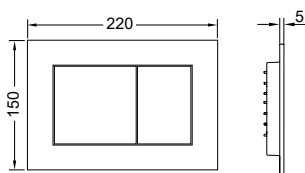

ПАНЕЛИ СМЫВА ТЕСЕ

Панель смыва TECEpow

Пластиковая
Цвет: черный матовый