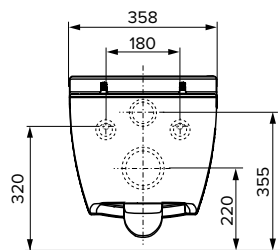

Подвесной унитаз TECEone

Комплект поставки:

- Унитаз, включая крепежные элементы скрытого монтажа
- Предварительно установленное крепление для сиденья унитаза
- Сиденье с крышкой с микролифтом

Подвесной унитаз Duravit D-Neo

Комплект поставки:

- Унитаз, включая крепежные элементы
- Сиденье с крышкой с микролифтом

Подвесной унитаз TECE V04

Комплект поставки:

- Унитаз, включая крепежные элементы
- Сиденье с крышкой с микролифтом

Технические характеристики	TECEone	Duravit D-Neo	TECE V04
Материал	Сантехническая керамика	Сантехническая керамика	Санфаянс
Цвет	Белый	Белый	Белый
Метод монтажа	Скрытый крепеж	Открытый крепеж	Открытый крепеж
Форма чаши	Безободковая	Безободковая	С ободком
Установочное расстояние между шпильками	180 мм	180 мм	180 мм