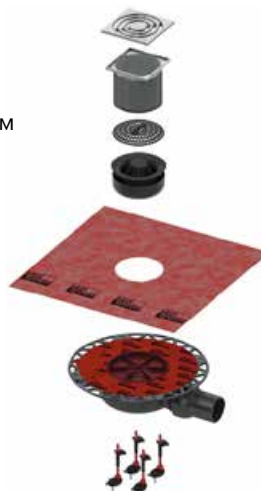

- Декоративная решетка, нержавеющая сталь, 100 x 100 мм
- Монтажный элемент
- Сифон пластиковый (PP) с горизонтальным прямым отводом
 - Производительность от 0,81 до 1,12 л/с
 - Высота гидрозатвора 30 мм

28 €

Артикул
3601050

Дополнительно
приобретается
(опционально)
погружной стакан
с мембраной
Артикул 3695002
Цена 7,24 €

TECEdrainpoint S – комплекты для установки точечных трапов

Комплект точечного трапа с сифоном DN 50 с декоративной решеткой

Артикул KDP-S110

- Декоративная решетка, нержавеющая сталь, 100 x 100 мм
- Монтажный элемент
- Решетка для волос
- Стакан гидрозатвора с мембраной
- Гидроизоляционная манжета Seal System, 480 x 480 мм
- Сифон пластиковый (PP) низкий с горизонтальным поворотным отводом DN 50 и горизонтальным прямым входом DN 40 с заглушкой
 - Пониженная высота гидрозатвора = 30 мм
 - Производительность (согласно DIN EN 1253) при уровне воды над решеткой 10/20 мм: при минимальной высоте монтажа решетки – 0,52/0,61 л/с; при максимальной высоте монтажа решетки – 0,69/1,12 л/с
- Комплект опор со звукоизолирующими прокладками

Гидрозатвор с мембраной в комплекте

62 €

Комплект точечного трапа с сифоном DN 50 и декоративной решеткой

Артикул KDP-S120

- Декоративная решетка, нержавеющая сталь, 100 x 100 мм
- Монтажный элемент
- Решетка для волос
- Стакан гидрозатвора с мембраной
- Гидроизоляционная манжета Seal System, 480 x 480 мм
- Сифон пластиковый (PP) с горизонтальным поворотным отводом DN 50 и горизонтальным прямым входом DN 40 с заглушкой
 - Высота гидрозатвора = 50 мм
 - Производительность (согласно DIN EN 1253) при уровне воды над решеткой 10/20 мм: при минимальной высоте монтажа решетки – 0,52/0,89 л/с; при максимальной высоте монтажа решетки – 0,64/1,35 л/с
- Комплект опор со звукоизолирующими прокладками