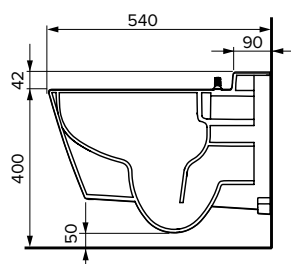

Подвесной унитаз TECEone

Комплект поставки:

- Унитаз, включая крепежные элементы скрытого монтажа
- Предварительно установленное крепление для сиденья унитаза
- Сиденье с крышкой с микролифтом

Подвесной унитаз Duravit D-Neo

Комплект поставки:

- Унитаз, включая крепежные элементы
- Сиденье с крышкой с микролифтом

Подвесной унитаз TECE V04

Комплект поставки:

- Унитаз, включая крепежные элементы
- Сиденье с крышкой с микролифтом

Технические характеристики	TECEone	Duravit D-Neo	TECE V04
Материал	Сантехническая керамика	Сантехническая керамика	Санфаянс
Цвет	Белый	Белый	Белый
Метод монтажа	Скрытый крепеж	Открытый крепеж	Открытый крепеж
Форма чаши	Безободковая	Безободковая	С ободком
Установочное расстояние между шпильками	180 мм	180 мм	180 мм