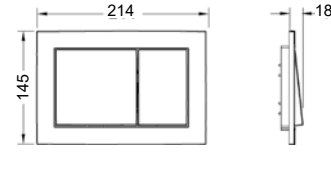

Пластиковая
Цвет: белый

Панель смыва ТЕСЕbase

Пластиковая
Цвет: хром глянцевый

Панель смыва ТЕСЕbase

Пластиковая
Цвет: белый

КОНТЕЙНЕР ДЛЯ ГИГИЕНИЧЕСКИХ ТАБЛЕТОК

Дополнительное решение
для максимальной чистоты