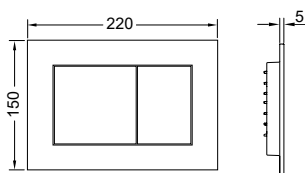

ПАНЕЛИ СМЫВА ТЕСЕ

Панель смыва ТЕСЕpow

Пластиковая
Цвет: черный матовый

Панель смыва ТЕСЕpow

Пластиковая
Цвет: черный глянцевый

Панель смыва ТЕСЕpow

Пластиковая
Цвет: хром глянцевый

Панель смыва ТЕСЕpow