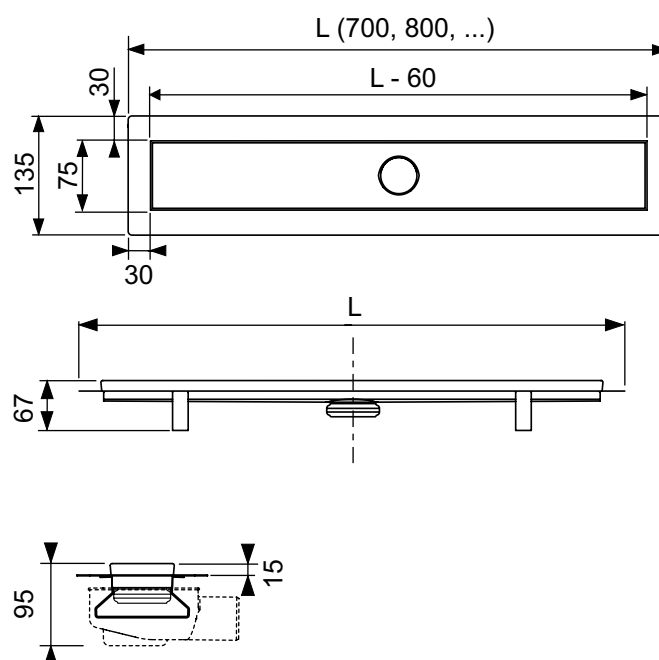

TECElinus — КОМПЛЕКТЫ ДЛЯ УСТАНОВКИ ДРЕНАЖНОГО КАНАЛА

Комплекты для установки дренажного канала 2 в 1 с основой под плитку "tile" или панелью "steel", а также стальной решеткой "straight" — одни из самых популярных и недорогих решений для монтажа дренажной системы.

Лоток для укладки керамической плитки „tile“ позволяет выдержать поверхность пола в едином стиле, создавая иллюзию отсутствия дренажной системы.

Дренажные системы TECE безукоризненно комбинируются с любым стилем, открывая безграничные возможности в оформлении ванной комнаты.