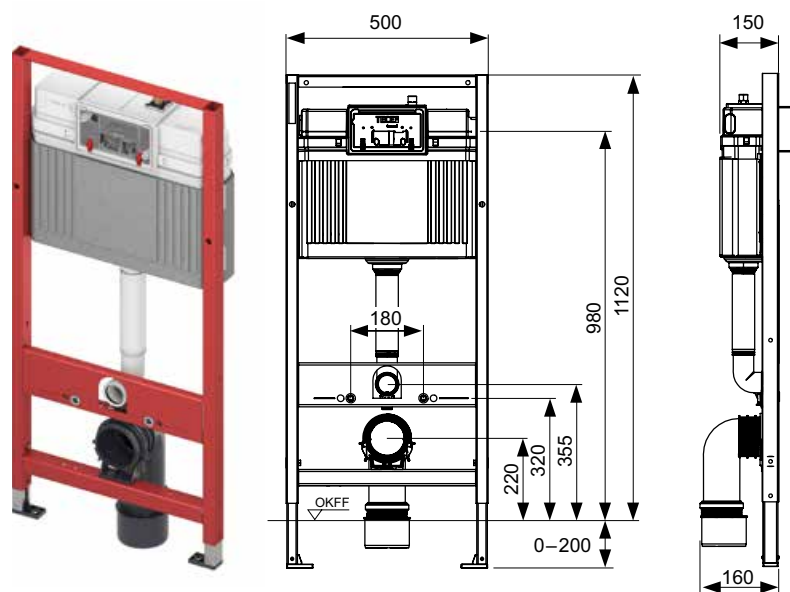

КОМПЛЕКТЫ ДЛЯ УСТАНОВКИ ПОДВЕСНОГО УНИТАЗА

Оптимальные по соотношению цена/качество комплекты для установки подвесного унитаза на базе модуля упрощенной конструкции. Комплекты содержат все необходимое: застенный модуль, панель смыва, крепеж к стене и звукоизоляционную прокладку.

Благодаря продуманной конструкции смывного бачка панели смыва TECE имеют небольшие размеры, что делает идеальным применение продукции TECE в самых разнообразных интерьерах выполненных с применением современных отделочных материалов. Материал бачка и технология его изготовления обеспечивают ударопрочность и стойкость к низким температурам.

Доступ к содержимому бачка производится через отверстие для панели смыва, при этом все элементы внутренней конструкции легко извлекаются и обслуживаются. Использование подвесного унитаза вместо стандартного напольного экономит пространство в туалетной комнате и значительно упрощает процесс уборки помещения.

Модуль TECEbase выдерживает нагрузку до 400 кг, что обусловлено конструкцией, надежностью используемых материалов и постоянным контролем качества.

Гарантия на модуль TECEbase 10 лет.

Прокладка звукоизоляционная для унитазов

Комплект для крепления модуля

Откройте для себя новый бачок TECEbase в нашей видеопрезентации на сайте www.tece.com или на YouTube-канале TECE.