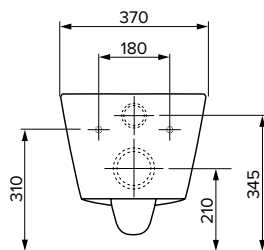

Подвесной унитаз TECEone

Комплект поставки:

- Унитаз, включая крепежные элементы скрытого монтажа
- Предварительно установленное крепление для сиденья унитаза
- Сиденье с крышкой с микролифтом

Подвесной унитаз Duravit D-Neo

Комплект поставки:

- Унитаз, включая крепежные элементы
- Сиденье с крышкой с микролифтом

Подвесной унитаз TECE V04

Комплект поставки:

- Унитаз, включая крепежные элементы
- Сиденье с крышкой с микролифтом

Технические характеристики	TECEone	Duravit D-Neo	TECE V04
Материал	Сантехническая керамика	Сантехническая керамика	Санфаянс
Цвет	Белый	Белый	Белый
Метод монтажа	Скрытый крепеж	Открытый крепеж	Открытый крепеж
Форма чаши	Безободковая	Безободковая	С ободком
Установочное расстояние между шпильками	180 мм	180 мм	180 мм