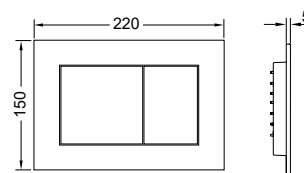

Панель смыва ТЕСЕpow

Пластиковая
Цвет: черный глянцевый