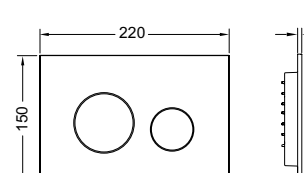

Панель смыва ТЕСЕloop

Пластиковая
Цвет: белый