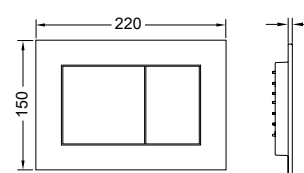

ПАНЕЛИ СМЫВА ТЕСЕ

Панель смыва ТЕСЕpow

Пластиковая
Цвет: черный матовый

Панель смыва ТЕСЕpow

Пластиковая
Цвет: черный глянцевый

Панель смыва ТЕСЕpow

Пластиковая
Цвет: хром глянцевый

Панель смыва ТЕСЕpow