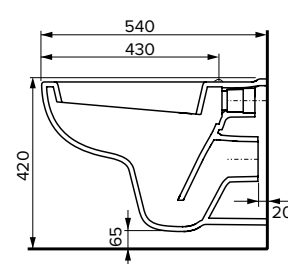

Технические характеристики	TECEone	Duravit D-Neo	TECE V04
Материал	Сантехническая керамика	Сантехническая керамика	Санфаянс
Цвет	Белый	Белый	Белый
Метод монтажа	Скрытый крепеж	Открытый крепеж	Открытый крепеж
Форма чаши	Безободковая	Безободковая	С ободком
Установочное расстояние между шпильками	180 мм	180 мм	180 мм