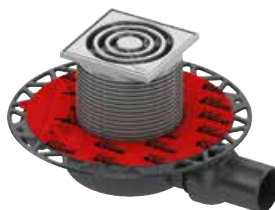

TECEdrainpoint S — КОМПЛЕКТЫ ДЛЯ УСТАНОВКИ ТОЧЕЧНЫХ ТРАПОВ

В новом стандарте гидроизоляции дренажных систем Seal System соединительными элементами между композиционной гидроизоляцией и сантехническим оборудованием являются специальные уплотнительные ленты и манжеты. Надежность данных гидроизолирующих элементов обеспечивают более 600 сертификатов, подтверждающих качественную работоспособность дренажных систем с композиционной гидроизоляцией на месте стыка.

Наборы готовых трапов TECEdrainpoint S являются готовыми решениями для организации точечного слива в ванной комнате.

Стандартная декоративная решетка

Стакан гидрозатвора с мембраной

**Комплект точечного трапа с сифоном
TECEdrainpoint S 110 низкий горизонтальный
с универсальным фланцем Seal System**

- Декоративная решетка, нержавеющая сталь, 100 x 100 мм
- Монтажный элемент
- Сифон пластиковый (PP) с горизонтальным поворотным отводом DN 50 и горизонтальным прямым входом DN 40 с заглушкой
 - Производительность от 0,61 до 1,12 л/с
 - Высота гидрозатвора 30 мм

37 €

Артикул
3601100

Дополнительно
приобретается
(опционально)
погружной стакан
с мембраной,
Артикул 3695002
Цена 7,24 €

**Комплект точечного трапа с сифоном
TECEdrainpoint S 120 горизонтальный
с универсальным фланцем Seal System**