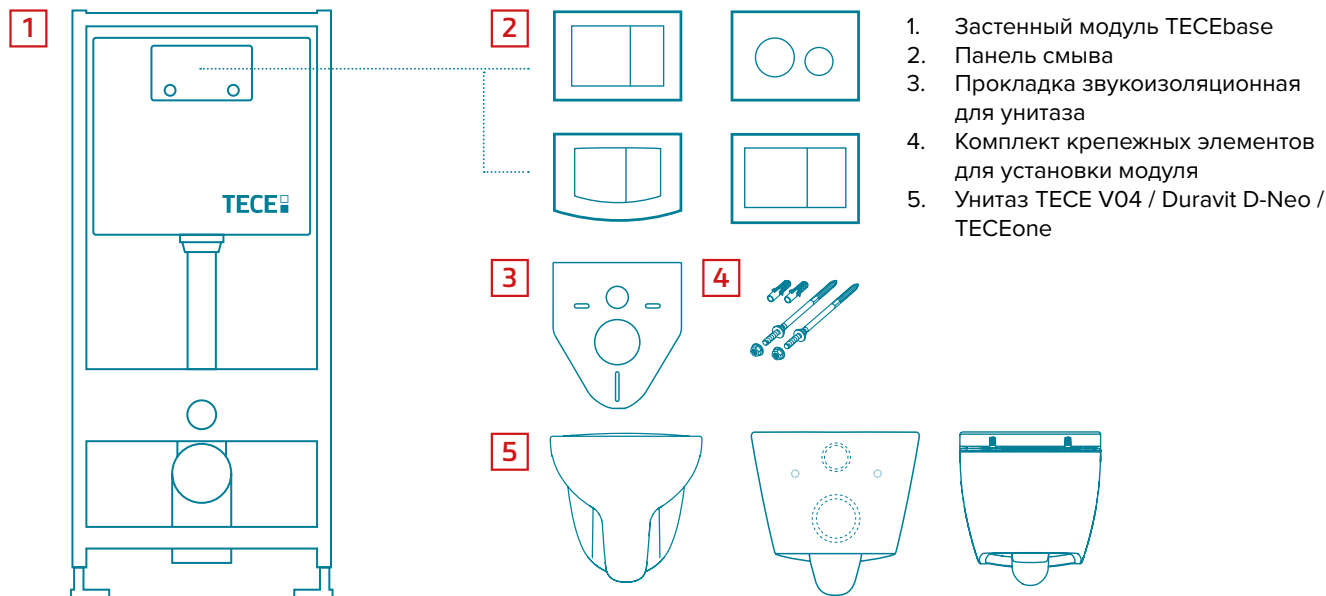

КОМПЛЕКТЫ ДЛЯ УСТАНОВКИ ПОДВЕСНЫХ УНИТАЗОВ

Панель смыва	Без унитаза	С унитазом TECE V04	С унитазом Duravit D-Neo	С унитазом TECEone
TECEnow Черная матовая 	K440407	K440407.WC1	K440407.WCD	K440407.WC2
	220 €	335 €	515 €	670 €
TECEnow Черная глянцевая 	K440403	K440403.WC1	K440403.WCD	K440403.WC2
	220 €	335 €	515 €	670 €
TECEnow Хром глянцевый 	9400412	9400412.WC1	9400412.WCD	9400412.WC2
	215 €	330 €	510 €	665 €
TECEnow Белая 	9400413	9400413.WC1	9400413.WCD	9400413.WC2
	185 €	300 €	480 €	635 €