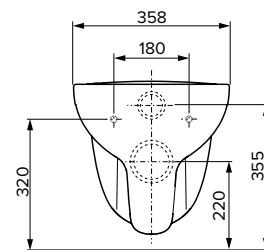

Технические характеристики	TECEone	Duravit D-Neo	TECE V04
Материал	Сантехническая керамика	Сантехническая керамика	Санфаянс
Цвет	Белый	Белый	Белый
Метод монтажа	Скрытый крепеж	Открытый крепеж	Открытый крепеж
Форма чаши	Безободковая	Безободковая	С ободком
Установочное расстояние между шпильками	180 мм	180 мм	180 мм