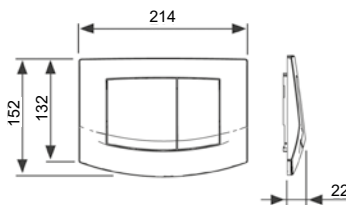

Пластиковая
Цвет: белый

Панель смыва ТЕСЕbase

Пластиковая
Цвет: хром глянцевый

Панель смыва ТЕСЕbase

Пластиковая
Цвет: белый

КОНТЕЙНЕР ДЛЯ ГИГИЕНИЧЕСКИХ ТАБЛЕТОК

Дополнительное решение
для максимальной чистоты