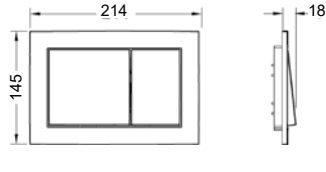

Пластиковая
Цвет: белый

Панель смыва ТЕСЕbase

Пластиковая
Цвет: хром глянцевый

Панель смыва ТЕСЕbase

Пластиковая
Цвет: белый

КОНТЕЙНЕР ДЛЯ ГИГИЕНИЧЕСКИХ ТАБЛЕТОК

Дополнительное решение
для максимальной чистоты