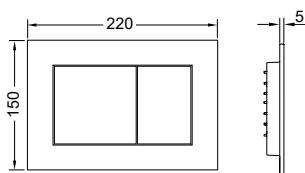

ПАНЕЛИ СМЫВА ТЕСЕ

Панель смыва ТЕСЕpow

Пластиковая
Цвет: черный матовый