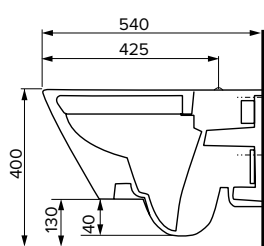

Подвесной унитаз TECEone

Комплект поставки:

- Унитаз, включая крепежные элементы скрытого монтажа
- Предварительно установленное крепление для сиденья унитаза
- Сиденье с крышкой с микролифтом

Подвесной унитаз Duravit D-Neo

Комплект поставки:

- Унитаз, включая крепежные элементы
- Сиденье с крышкой с микролифтом

Подвесной унитаз TECE V04

Комплект поставки:

- Унитаз, включая крепежные элементы
- Сиденье с крышкой с микролифтом

Технические характеристики	TECEone	Duravit D-Neo	TECE V04
Материал	Сантехническая керамика	Сантехническая керамика	Санфаянс
Цвет	Белый	Белый	Белый
Метод монтажа	Скрытый крепеж	Открытый крепеж	Открытый крепеж
Форма чаши	Безободковая	Безободковая	С ободком
Установочное расстояние между шпильками	180 мм	180 мм	180 мм