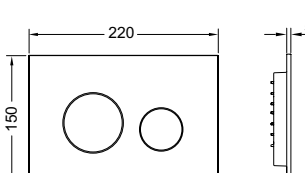

Панель смыва ТЕСЕloop

Пластиковая
Цвет: хром глянцевый