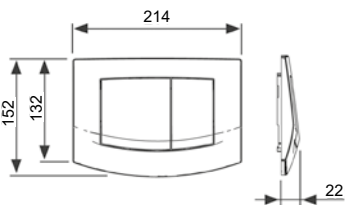

Панель смыва ТЕСЕambia

Пластиковая
Цвет: хром глянцевый