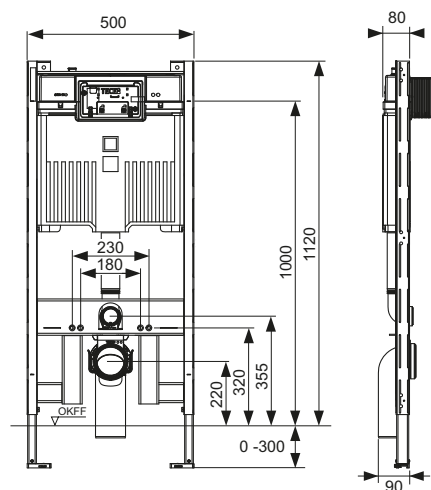

Рама модуля:

- Самонесущая, с порошковым покрытием
- Две крепежные шпильки М 12 с г айками
- Фановый отвод унитаза DN 90/90 PE-HD, включая защитную заглушку
- Соединительный комплект унитаза DN 90
- Подходит для возвышения пола до 30 см
- Установочное расстояние шпилек унитаза 180 или 230 мм
- В комплект входит настенное крепление

Дополнительно приобретаетя:

- Панель смыва унитаза (см. панели смыва)
- Крепежные элементы для монтажа отдельных блоков перед стеной, в углах или в деревянных каркасных конструкциях
- Монтажный комплект TECEone (арт. 9880046) (опционально)

арт.		К 1	К 2	€/шт.
9300500	NEW	1 шт.	10 шт.	282,00