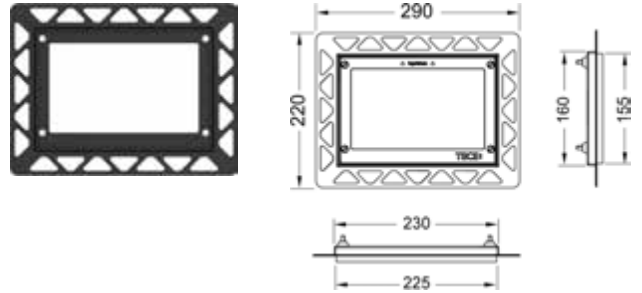

Монтажная рамка для монтажа на уровне стены

Монтажный комплект для установки панелей смыва унитаза TECElor (стекло), TECElor (пластик), TECElor (TECEsquare (стекло), TECElor Mini, а также TECElor на уровне стены. Рамка для облицовки стеновой плиткой с регулированием глубины в диапазоне 5–18 мм (18–33 мм с использованием регулировочных болтов — арт. 9820181). В комплект входит инструмент для монтажа/демонтажа панели смыва.

Монтажная рамка необходима при облицовке стены!

Внимание!

Совместима с модулями для унитазов для сухого монтажа, а также с конструкцией для кирпичных стен вместе с системой защиты застенного пространства TECElor (арт. 9030029).

Для создания ровной кромки выреза в плитке используйте станок гидроабразивной резки.