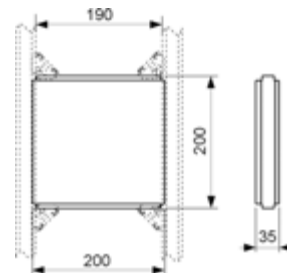

Монтажная пластина для крепления дополнительных элементов, 200 x 200 мм

Монтажная пластина для надежной фиксации дополнительного оборудования, например, зеркального шкафчика, на конструкцию из профиля TECEprofil; изготовлена из водостойкой клееной фанеры согласно стандарту DIN 68705.