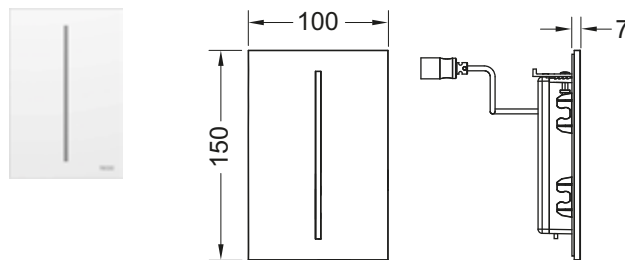

Электронная панель смыва писсуара TECEfilo, стекло, питание от сети 230 В

Комплект для монтажа бесконтактного инфракрасного смывного устройства, совместим с корпусом U 2 сливного клапана писсуара TECE; минимальное рабочее давление в системе — 0,5 бар; возможность настройки времени смыва, паузы для экономии воды, установки крышки писсуара, режима чистки, предварительного и гигиенического смывов.

Комплект поставки:

- Магнитный клапан с грязевым фильтром
- Плоская прикручиваемая панель с датчиком обнаружения
- Крепежные элементы
- Ключ для программирования

Подходит для монтажа на уровне стены вместе с монтажной рамкой TECEfilo.

Размеры (ш х в х г): 100 х 150 х 7 мм

Монтажная рамка TECEfilo для установки на уровне стены в комплектацию не входит.

Цвет	Выставочные образцы	арт.	К 1	К 2	€/шт.
Стекло белое	Да	9242060	1 шт.	10 шт.	358,00
Стекло черное	—	9242062	1 шт.	10 шт.	410,00

Информацию о выставочных образцах можно получить в «Каталоге рекламной продукции».

Электронная панель смыва TECEfilo, стекло, питание от батареи 7,2 В

Комплект для монтажа бесконтактного инфракрасного смывного устройства, совместим с корпусом U 2 сливного клапана писсуара TECE; минимальное рабочее давление в системе — 0,5 бар; возможность настройки времени смыва, паузы для экономии воды, установки крышки писсуара, режима чистки, предварительного и гигиенического смывов.

Комплект поставки:

- Магнитный клапан с грязевым фильтром
- Плоская прикручиваемая панель с датчиком обнаружения
- Крепежные элементы
- Ключ для программирования
- Батарея 7,2 В

Подходит для монтажа на уровне стены вместе с монтажной рамкой TECEfilo.

Размеры (ш х в х г): 100 х 150 х 7 мм

Монтажная рамка TECEfilo для установки на уровне стены в комплектацию не входит.