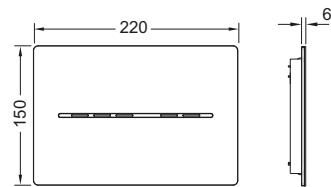

Электронная панель смыва унитаза TECESolid с бесконтактной активацией, батарея 6 В

Электронная панель смыва с гигиеничной бесконтактной активацией смыва для стандартных бачков TECE (глубиной 13 см) с фронтальной активацией и высотой установки около 1 м (центр панели смыва). Плоская панель из нержавеющей стали в комплекте с крепежными элементами, герметичным отсеком для батарей для установки внутри бачка (4 батареи тип Mono/D/LR 20) и электроприводом смыва для систем двойного смыва. Совместима с контейнером для гигиенических таблеток. Размеры (ш x в x г): 220 x 150 x 6 мм

Функции электроники:

Датчик определяет, когда человек приближается к унитазу, затем включает подсветку клавиш смыва. Привод смыва включается бесконтактно или касанием области клавиш. Функции электроники TECESolid могут быть настроены индивидуально с помощью мобильного приложения.

Программируемые функции (с помощью мобильного приложения через Bluetooth):

- Одинарный или экономный двойной смыв
- Зона обнаружения датчика
- Интервал гигиенического смыва
- Время активации
- Предварительный смыв
- Автоматический смыв
- Яркость подсветки

Функция оценки/регистрации через приложение, интерфейс системы управления зданием и дистанционное управление с помощью кнопки на поручне безопасности с управлением по кабелю.

Примечание:

- Не совместима с TOTO Washlet RX и SX.

Цвет	Выставочные образцы	арт.	К 1	€/шт.
Хром глянцевый	—	9240461*	1 шт.	770,00
Белый глянцевый	—	9240462*	1 шт.	770,00
Белый матовый	—	9240463*	1 шт.	770,00
Нержавеющая сталь, сатин (с покрытием против отпечатков пальцев)	Да	9240464*	1 шт.	770,00
Черный матовый	—	9240465* NEW	1 шт.	770,00

Информацию о выставочных образцах можно получить в «Каталоге рекламной продукции».