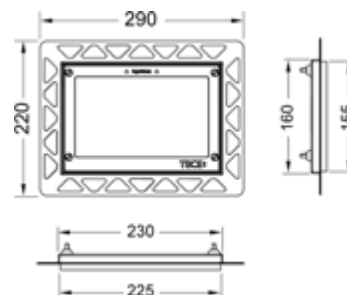

## Монтажная рамка для монтажа на уровне стены

Монтажный комплект для установки панелей смыва унитаза TECEloop (стекло), TECEloop (пластик), TECEvelvet, TECEsquare (стекло), TECElux Mini, а также TECEnow на уровне стены. Рамка для облицовки стеновой плиткой с регулированием глубины в диапазоне 5–18 мм (18–33 мм с использованием регулировочных болтов — арт. 9820181). В комплект входит инструмент для монтажа/демонтажа панели смыва.