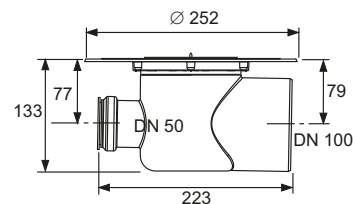

Сифон TECEdrainpoint S DN 100 , с универсальным фланцем Seal System*

Сифон дренажный TECEdrainpoint S DN 100 горизонтальный, стандартный, пластиковый (PP), испытанный согласно EN 1253.

- с универсальным фланцем для соединения композитной гидроизоляции согласно стандарту DIN 18534 или зажимными фланцевыми соединениями
- С боковым входом DN 50 с заглушкой
- Со съёмным стаканом гидрозатвора
- Уровень гидрозатвора = 50 мм согласно EN 1253

Производительность (согласно EN 1253) при уровне воды над решеткой 10/20 мм:

- при минимальной высоте монтажа решетки: 0,90/1,61 л/с
- при максимальной высоте монтажа решетки: 0,86/2,03 л/с

В комплект поставки входит защитная монтажная заглушка, пленка для монтажа и инструкции по сборке.

Дополнительно приобретается в зависимости от типа уплотнения:

- Манжета Seal System для создания испытанного независимой лабораторией соединения с композитной гидроизоляцией.
- Монтажный комплект с прижимным фланцем и гидроизоляционная манжета, обрезаемая по месту

Примечание:

Производительность измерена у верхней части трапа и с декоративной решеткой 150 мм (ар т. 3660003), дополнительные сведения о производительности см. в соответствующем разделе.

арт.	К 1	€/шт.
3607500	1 шт.	30,80