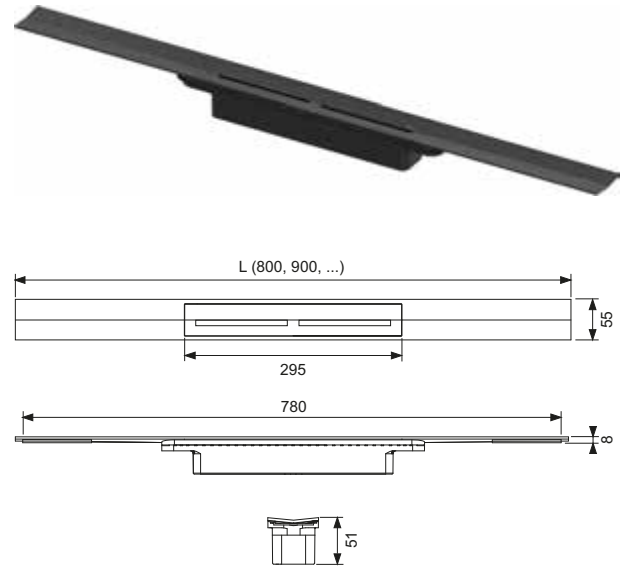

Профиль для душа TECEdrainprofile с черным PVD покрытием **NEW**

Душевой профиль для дренажа душа, устанавливается на плиточный клей над бетонной стяжкой и изоляцией.

Комплект поставки:

- Душевой профиль, который можно обрезать по длине, имеет уклон внутрь. Это улучшает слив воды и делает самоочистку более эффективной
- Крышка с функцией нажатия для снятия руками, прочность соответствует классу К3 — максимальная испытанная нагрузка составляет 300 кг
- Душевой профиль и крышка из нержавеющей стали, материал 1.4301 (304), с цветным покрытием из PVD (хлорированный поливинилхлорид)
- Соединительный элемент для подсоединения к сифону TECEdrainprofile
- Зажимные элементы для простоты установки и надежного сцепления с плиточным клеем
- Для напольных покрытий от 8 до 25 мм (включая слой клея)
- Для монтажа к стене при толщине облицовки стены от 10 мм (включая слой клея)
- Для монтажа у стены (на уровне стены) или на любом расстоянии от стены

Дополнительно приобретается:

- Сифон TECEdrainprofile

Длина	Ширина	Поверхность	арт.	К 1	€/шт.
800 мм	55 мм	сатин	670821	NEW	1 шт. 504,00
900 мм	55 мм	сатин	670921	NEW	1 шт. 521,00
1000 мм	55 мм	сатин	671021	NEW	1 шт. 539,00
1200 мм	55 мм	сатин	671221	NEW	1 шт. 598,00