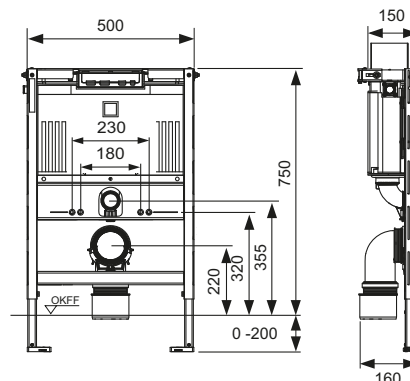

Комплект поставки модуля:

- Несущая монтажная рама с порошковым покрытием поверхности
- Две крепежные шпильки M 12 с гайками (для унитаза)
- Фановый отвод унитаза DN 90, включая переходник DN 90/100 из PP
- Переходник также подходит для горизонтального монтажа
- Соединительный комплект унитаза DN 90
- Короб для универсального подключения унитаза-биде с защитным кожухом с заглушкой и гофрированной трубой (рекомендуется проверить расположение), с распределительной коробкой с крышкой для трансформатора.

Возможность добавления приподнятого монтажа унитаза для высоты сиденья 48 см в соответствии с немецким стандартом DIN 18040 (DIN 18040: Безбарьерная конструкция. Часть 1. Общественные здания и рабочие места).

Дополнительно приобретается:

- Панель смыва унитаза (см. панели смыва)
- Крепежные элементы для монтажа отдельных блоков перед стеной, в углах или в деревянных каркасных конструкциях
- Прокладка звукоизоляционная (арт. 9200010)
- Монтажный комплект TECEone (арт. 9880046) (опционально)

Примечание:

Если используется унитаз с уменьшенной опорной поверхностью (расстояние от середины крепежной шпильки до нижней кромки опорной поверхности не превышает 18 см), например, Villeroy & Boch Memento, Subway 2.0 необходимо установить комплект стальных кронштейнов (арт. 9041029) в нижней части конструкции.

арт.		K 1	K 2	K 3	€/шт.
9300291	NEW	1 шт.	10 шт.	60 шт.	302,00