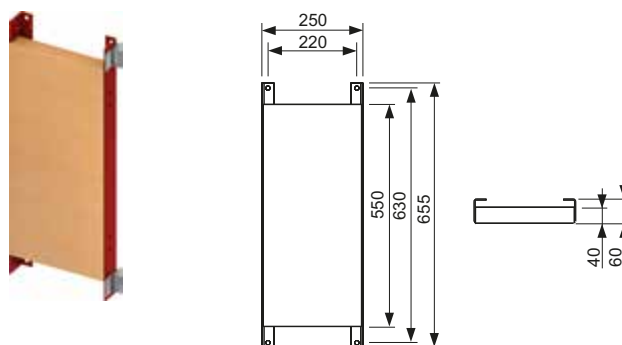

Монтажная панель TECEprofil для поручней и опорных систем

Для надежного крепления опорных рукояток и опорных систем в опорных конструкциях TECEprofil или в каркасной стене с профилем UA.

Комплект поставки блока в сборе:

- Монтажная панель для резьбового крепления к универсальному модулю TECEprofil из водонепроницаемой клееной фанеры в соответствии с DIN 68705
- Два мульти-зажима для крепления на опорной конструкции TECEprofil

арт.	К 1	€/шт.
9042003	1 шт.	67,00