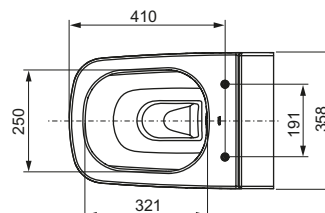

Унитаз ТЕСЕone

Подвесной безободковый унитаз без гигиенического душа.

Особенности унитаза:

- Подвесной унитаз
- Компактная конструкция — расстояние от стены 540 мм, установочное расстояние между шпильками 180 мм
- Скрытые крепежные элементы и скрытые подсоединения к системе водоснабжения
- Безободковая чаша унитаза со встроенной защитой от брызг
- Установленное крепление для сиденья унитаза с крышкой
- Материал: сантехническая керамика
- Оптимальная с гигиенической точки зрения конструкция унитаза с минимальным количеством углов, кромок и соединений
- Соответствует EN 997
- Размеры (ш x в x г): 358 x 350 x 540 мм

Комплект поставки:

- Унитаз, включая крепежные элементы скрытого монтажа
- Предварительно установленное крепление для сиденья унитаза

Дополнительно приобретается:

- Сиденье унитаза с крышкой ТЕСЕone (арт. 9700600)

арт.	К 1	К 2	€/шт.
9700204	1 шт.	6 шт.	396,00