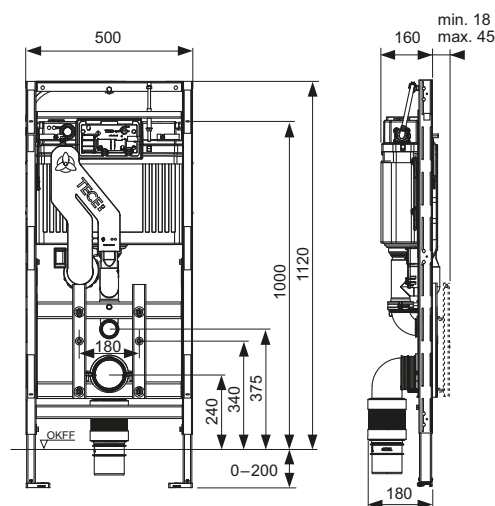

- Несущая монтажная рама с порошковым покрытием поверхности
- Регулируемые по глубине направляющие для верхней стеклянной панели с блоком управления приводом и нижней стеклянной панели, с возможностью ручной регулировки высоты
- Две регулируемые в диапазоне 0–200 мм опоры для крепления к полу
- Две крепежные шпильки и гайки M 12
- Установочное расстояние для унитаза 180 мм
- Гибкий фановый отвод DN 90 из PE-HD (свариваемый), включая переходник DN 90/100 из полипропилена
- Комплект патрубков для подсоединения унитаза DN 90, включая защитные заглушки
- Высокоэффективная защита внутренних пространств конструкции
- Подходит для стен с толщиной чистовой отделки до 45 мм
- Размеры (в х ш х г): 1120 x 500 x 180 мм

Система очистки воздуха ceramic-Air с низким уровнем шума с фильтрующим элементом длительного срока службы.

Примечание:

Возможна установка системы очистки воздуха ceramic-Air с большинством известных моделей унитазов. Однако, у некоторых моделей унитазов с более высоким ободом в смывном патрубке может оставаться вода. В «Технической информации» представлены унитазы, для которых невозможно установить опцию очистки воздуха.

Дополнительно приобретается:

- Верхняя стеклянная панель с приводом sep-Touch
- Нижняя стеклянная панель для установки унитаза
- Крепежные элементы для установки перед стеной, угловой установки или установки в деревянные стоечно-балочные конструкции

арт.	К 1	К 2	К 3	€/шт.
9600400	1 шт.	6 шт.	12 шт.	849,00