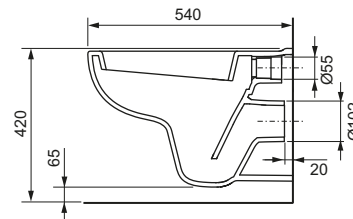

TECE V04 – Подвесной унитаз

Унитаз TECE V04

Подвесной унитаз TECE V04.

Особенности унитаза:

- Подвесной унитаз
- Компактная конструкция — расстояние от стены 540 мм, установочное расстояние между шпильками 180 мм
- Сертифицирован по EN 997
- Размеры (в х ш х г): 355 x 355 x 540 мм

Цвет	арт.	К 1	К 2	€/шт.
Белый	9700004	1 шт.	12 шт.	85,00