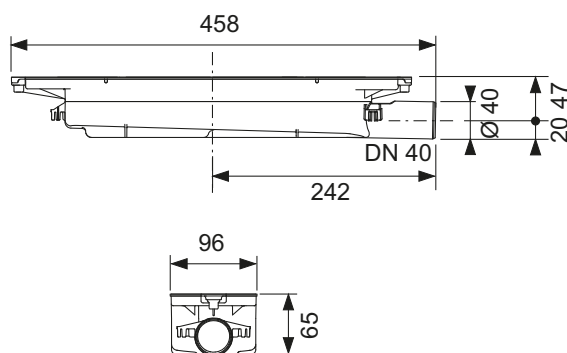

Сифон TECEdrainprofile "заниженный" DN 40 боковой слив*

Сифон для душевого профиля TECEdrainprofile для установки в бетонной стяжке. Для горизонтального подсоединения канализационной трубы DN 40. Установленная на заводе гидроизоляционная манжета SealSystem с защелкой для монтажа в композитной гидроизоляции в соответствии с DIN 18534.

- Минимальная монтажная высота 65 мм (от нижней кромки сифона до верхней поверхности бетонной стяжки)
- Производительность $\geq 0,48/\geq 0,56$ л/с (согласно EN 1253 при уровне воды над решеткой 10/20 мм)
- Высота гидрозатвора 30 мм
- Съёмный гидрозатвор
- Встроенный анкер бетонной стяжки
- Установленная на заводе гибкая гидроизоляционная манжета Seal System с защелкой
- В комплекте со звукоизоляционной прокладкой
- Защитная монтажная крышка
- Подвижное уплотнение для соединения с душевым профилем TECEdrainprofile для компенсации размерных допусков

Дополнительно приобретается:

- Комплект опор (опционально)
- Звукоизоляционный мат для основания трапа (опционально)

арт.	К 1	€/шт.
673001	1 шт.	203,00