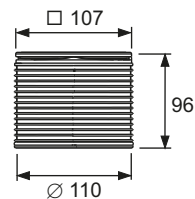

TECEdrainpoint S – Верхние части трапов

Декоративная решетка TECEdrainpoint S, 100 мм, в стальной рамке, с монтажным элементом

Комплект состоит из базовой декоративной решетки 100 x 100 мм и стальной рамки декоративной решетки.

- Верхняя часть трапа из пластика (АБС)
- Уплотнительное кольцо
- Наружный диаметр = 110 мм
- Регулирование высоты = 10–86 мм
- Рамка решетки из тянутой нержавеющей стали, материал 1.4301 (304)
- Декоративная решетка TECEdrainpoint S из тянутой нержавеющей стали, материал 1.4301 (304), размеры 100 x 100 мм, полированная поверхность, класс нагрузки К3 (нагрузка до 300 кг)