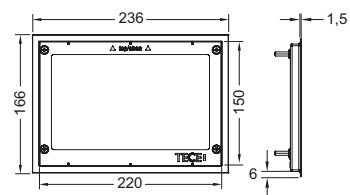

Декоративная рамка для монтажной рамки

Металлическая декоративная рамка для использования вместе с монтажной рамкой. Закрывает неровные кромки настенной плитки. Декоративная рамка с регулированием глубины для отделки стен толщиной 5–18 мм (18–33 мм с использованием регулировочных болтов арт. 9820181).

Цвет	арт.	К 1	К 2	€/шт.
Глянцевый	9240645	1 шт.	10 шт.	224,00
Сатин	9240643	1 шт.	10 шт.	224,00