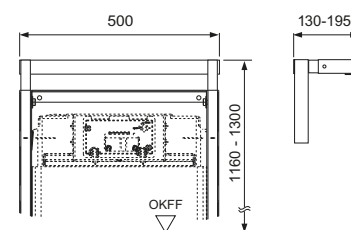

Крепление модуля TECE с регулировкой высоты для отдельных сборок

Для крепления модулей TECE на массивной или облегченной стене. Возможность регулировать глубину и высоту установки.

Комплектация крепления в сборе:

- Монтажная балка с оцинкованной поверхностью
- Два настенных крепления, регулировка высоты для регулировки в соответствии с шаблоном плитки
- Крепежные материалы для монтажа перед стеной

арт.	К 1	€/шт.
9380002	1 шт.	41,80