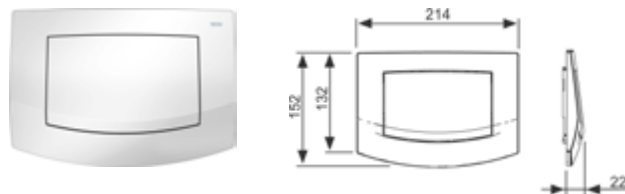

Цвет	Выставочные образцы	арт.	К 1	К 2	€/шт.
Белый	—	9240100	1 шт.	10 шт.	36,30
Белый, антибактериальное покрытие	—	9240140	1 шт.	10 шт.	48,40
Хром матовый	—	9240125	1 шт.	10 шт.	59,00
Хром глянцевый	—	9240126	1 шт.	10 шт.	59,00