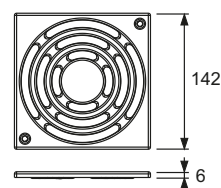

Декоративная решетка TECEdrainpoint S, нержавеющая сталь, 150 мм, с фиксаторами

Декоративная решетка TECEdrainpoint S 142 x 142 мм, т янутая нержавеющая сталь, материал 1.4301 (304), с фик саторами.

- Размеры = 142 x 142 мм (наружные размеры)
- Полированная поверхность
- Класс нагрузки КЗ (нагрузка до 300 кг)
- В комплекте два винта с потайной головкой и саморезные резьбовые втулки

арт.	К 1	€/шт.
3665001	1 шт .	20,90

Декоративная решетка TECEdrainpoint S, нержавеющая сталь, 100 мм

Декоративная решетка TECEdrainpoint S 100 x 100 мм, т янутая нержавеющая сталь, материал 1.4301 (304).

- Размеры = 100 x 100 мм (наружные размеры)
- Полированная поверхность
- Класс нагрузки L3 (нагрузка до 300 кг)