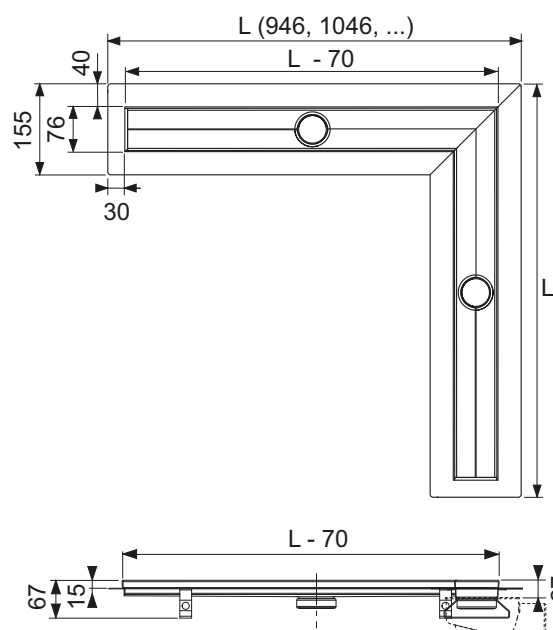

Угловой душевой канал 90° для монтажа в бетонной стяжке с фланцем и гидроизоляционной лентой Seal System для создания протестированного независимой лабораторией соединения душевого канала TECEdrainline с композитной гидроизоляцией.

Комплект поставки:

- Корпус канала с фланцем из нержавеющей полированной стали, материал 1.4301 (304)
- Гидроизоляционная лента Seal System с текстильной основой для монтажа в жидкой или композитной гидроизоляции
- Соединительные элементы для монтажа в бетонной стяжке и заказываемый отдельно комплект опор
- Два отверстия для подсоединения сифонов
- Уклон к центру для улучшения слива воды и самоочистения
- Уплотнение

Длина без облицовки с фланцем = 946 x 946, 1046 x 1046, ... мм

Видимая длина после монтажа = 878 x 878, 978 x 978, ... мм

Ширина без облицовки с фланцем = 156 мм

Видимая ширина после монтажа = 76 мм

Установочная высота до уровня чистового пола (в зависимости от модели сифона):

- 67 мм сифон «вертикальный»
- 68,5 мм сифон «низкий»
- 95 мм сифон «заниженный»
- 120 мм сифон «ст андартный»
- 148 мм сифон «мак симальный»

Дополнительно приобретаетя:

- Декоративная решетка или основа для укладки плитки
- 2 сифона
- 2 комплекта установочных опор (опционально)
- Звукоизоляционный мат Drainbase (опционально) для обеспечения соответствия требованиям по уровню шума согласно DIN 4109 и защите от шума (SSt) согласно VDI 4100 уровней от I до III

Номинальная длина	Общая длина L	Видимый размер после монтажа L — 70 мм	арт.	K 1	K 2	€/шт.
900 x 900 мм	946 x 946 мм	878 x 878 мм	610900**	1 шт.	9 шт.	578,00
1000 x 1000 мм	1046 x 1046 мм	978 x 978 мм	611000**	1 шт.	9 шт.	602,00
1200 x 1200 мм	1246 x 1246 мм	1178 x 1178 мм	611200**	1 шт.	9 шт.	651,00

Длина по индивидуальному заказу, эксклюзивные дизайны

Мы будем рады изготовить каналы требуемой вам длины или решетки с дизайном, соответствующим вашим условиям. Минимальное количество заказа - 20 каналов одного типоразмера. Мы сообщим вам стоимость после получения вашего запроса. Время поставки с момента выяснения и утверждения всех деталей составляет от шести до восьми недель. После утверждения заказа с индивидуальными размерами или дизайном декоративной решетки не подлежит отмене, и оплата не возвращается. Максимальная длина канала на заказ — 1500 мм.

* Информацию о системе Seal System можно найти на сайте www.sealsystem.net.

** Срок поставки по запросу