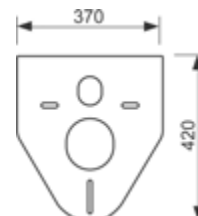

Звукоизоляционный комплект TECE для унитазов и биде

Для звукоизоляции между унитазом или биде и слоем плитки.

арт.	К 1	К 2	К 3	€/шт.
9200010	1 шт.	10 шт.	60 шт.	8,03