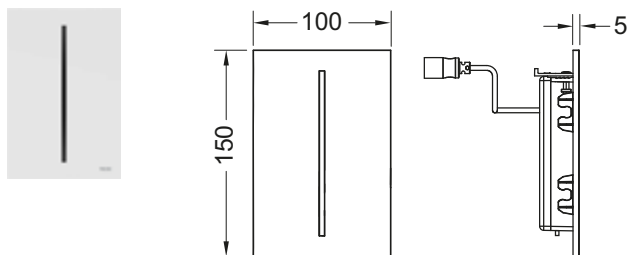

Цвет	Выставочные образцы	арт.	К 1	К 2	€/шт.
Белый	Да	9242051	1 шт.	10 шт.	381,00
Хром глянцевый	Да	9242055	1 шт.	10 шт.	395,00

Информацию о выставочных образцах можно получить в «Каталоге рекламной продукции».