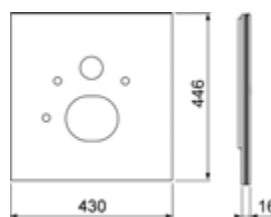

Цвет	Выставочные образцы	арт.	К 1	К 2	€/шт.
Стекло белое	—	9650104	1 шт.	20 шт.	327,00
Стекло черное	—	9650108	1 шт.	20 шт.	327,00

Стекланная панель TECElux для установки сидений-биде

Нижняя стекланная панель для установки сидений-биде TOTO Washlet GL и EK, Washlet Giovanni, Villeroy & Boch Viclean U или Geberit AquaClean 5000 и 5000plus, в комплекте со звукоизолирующей прокладкой и отводом для подключения воды внутри бачка.

В случае установки унитаза-биде TOTO или Villeroy & Boch необходим шланг для подвода воды (арт. 9660001)

Размеры (в х ш х г): 446 х 430 х 16 мм