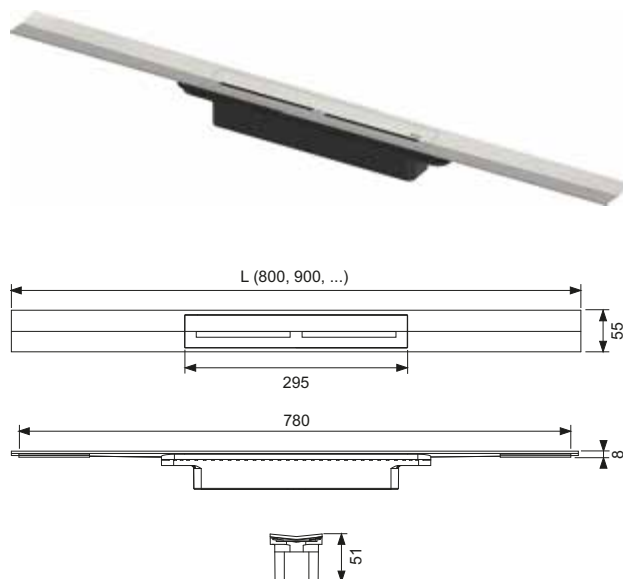

Дополнительно приобретается:

- Сифон TECEdrainprofile

Длина	Ширина	Поверхность	арт.	К 1	€/шт.
800 мм	55 мм	сатин	670800	1 шт.	191,00
800 мм	55 мм	глянец	670810	1 шт.	213,00
900 мм	55 мм	сатин	670900	1 шт.	194,00
900 мм	55 мм	глянец	670910	1 шт.	220,00
1000 мм	55 мм	сатин	671000	1 шт.	198,00
1000 мм	55 мм	глянец	671010	1 шт.	228,00
1200 мм	55 мм	сатин	671200	1 шт.	217,00
1200 мм	55 мм	глянец	671210	1 шт.	252,00
1600 мм	55 мм	сатин	671600	<b>NEW</b> 1 шт.	343,00