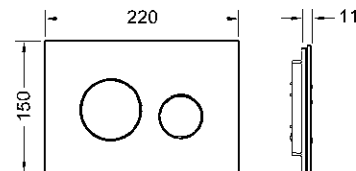

Монтажная рамка для установки панели смыва на уровне стены в комплектацию не входит.

Цвет	Выставочные образцы	арт.		К 1	К 2	€/шт.
Стекло белое, клавиши белые	Да	9240650		1 шт.	10 шт.	132,00
Стекло белое, клавиши хром матовый	Да	9240659		1 шт.	10 шт.	137,00
Стекло белое, клавиши хром глянцевый	Да	9240660		1 шт.	10 шт.	141,00
Стекло мятный зеленый, клавиши белые	—	9240651	SALE	1 шт.	10 шт.	132,00
Стекло мятный зеленый, клавиши хром матовый	—	9240652	SALE	1 шт.	10 шт.	159,00
Стекло мятный зеленый, клавиши хром глянцевый	—	9240653	SALE	1 шт.	10 шт.	159,00
Стекло черное, клавиши белые	Да	9240654		1 шт.	10 шт.	132,00
Стекло черное, клавиши хром матовый	Да	9240655		1 шт.	10 шт.	159,00
Стекло черное, клавиши хром глянцевый	Да	9240656		1 шт.	10 шт.	159,00
Стекло черное, клавиши черные глянцевые	Да	9240657		1 шт.	10 шт.	182,00
Стекло черное, клавиши позолоченные	Да	9240658		1 шт.	10 шт.	341,00

Информацию о выставочных образцах можно получить в «Каталоге рекламной продукции».