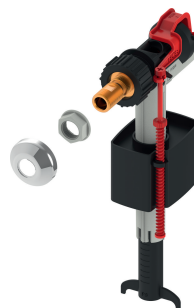

## Заливной клапан TECE F 10 для керамических бачков

**NEW**

Заливной клапан для установки в керамические бачки, а также во многие настенные бачки.

Характеристики изделия:

- Металлическая соединительная резьба 3/8"
- Рабочее давление 0,5–10 бар
- Минимальное рабочее давление 0,5 бар
- Регулируемая высота уровня воды
- Регулируемая заливная трубка
- Низкий уровень шума согласно акустической группе I (DIN 4109)
- Компактная конструкция
- Комплект поставки включает в себя крепежную гайку и декоративную розетку