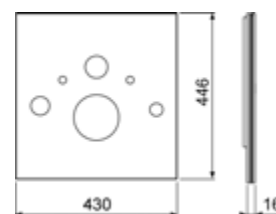

Цвет	Выставочные образцы	арт.	К 1	К 2	€/шт.
Стекло белое	—	9650101	1 шт.	20 шт.	301,00
Стекло черное	—	9650106	1 шт.	20 шт.	323,00