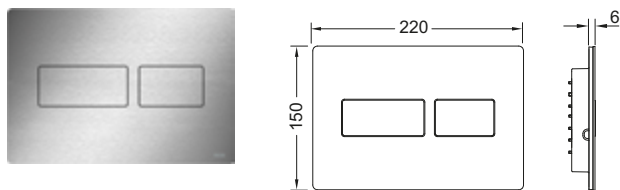

Панели смыва для унитазов – TECESolid

Панель смыва унитаза TECESolid для системы двойного смыва

Панель смыва для смывных бачков TECE, фронтальное или верхнее расположение панели смыва. Очень плоская металлическая панель смыва, клавиши с резиновыми накладками, в комплект входят толкатели и крепежные элементы. Панель смыва имеет скрытое винтовое крепление. Совместима с контейнером для гигиенических таблеток. Размеры (ш х в х г): 220 x 150 x 6 мм