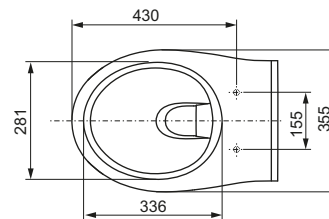

TECE V04 – Подвесной унитаз

Унитаз TECE V04

Подвесной унитаз TECE V04.

Особенности унитаза:

- Подвесной унитаз
- Компактная конструкция — расстояние от стены 540 мм, установочное расстояние между шпильками 180 мм
- Сертифицирован по EN 997
- Размеры (в х ш х г): 355 x 355 x 540 мм

Цвет	арт.	К 1	К 2	€/шт.
Белый	9700004	1 шт.	12 шт.	85,00