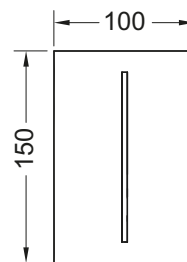

Цвет	Выставочные образцы	арт.	К 1	К 2	€/шт.
Нержавеющая сталь, сатин (с покрытием против отпечатков пальцев)	Да	9242071	1 шт.	10 шт.	501,00

Информацию о выставочных образцах можно получить в «Каталоге рекламной продукции».