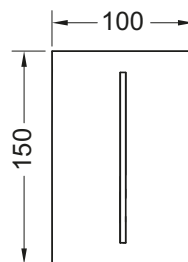

Панели смыва для писсуаров – Электронные системы смыва TECEfilo

Электронная панель смыва писсуара TECEfilo-Velvet, питание от сети 230 В **NEW**

Полный комплект для сборки бесконтактного инфракрасного смывного устройства с поверхностью FENIX (FENIX® от Arpa Industriale), подходит для корпуса сливного клапана писсуара TECE U 2; минимальное рабочее давление в системе — 0,5 бар; скрытое винтовое крепление. Возможность настройки функции времени смыва, паузы для экономии воды, функции установки крышки писсуара, функции смыва, предварительного смыва и гигиенического смыва.

Комплект поставки:

- Магнитный вентиль с грязевым фильтром
- Сверхплоская прикручиваемая панель FENIX с датчиком обнаружения
- Крепежные элементы/Крепежные материалы
- Ключ для программирования

Размеры (ш x в x г): 100 x 150 x 5 мм

Цвет	Совместима с	Выставочные образцы	арт.	K 1	€/шт.
Bianco Kos / Белый	FENIX® by Arpa Industriale	—	9242019	NEW	1 шт. 764,00
Nero Ingo / Черный	FENIX® by Arpa Industriale	—	9242025	NEW	1 шт. 764,00
Castoro Ottawa / Бежево-коричневый	FENIX® by Arpa Industriale	Да	9242021	NEW	1 шт. 764,00
Beige Arizona / Серовато-бежевый	FENIX® by Arpa Industriale	—	9242027	NEW	1 шт. 764,00
Grigio Londra / Антрацитовый	FENIX® by Arpa Industriale	Да	9242023	NEW	1 шт. 764,00
Grigio Efeso / Серый камень	FENIX® by Arpa Industriale	—	9242029	NEW	1 шт. 764,00

Информацию о выставочных образцах можно получить в «Каталоге рекламной продукции».

Электронная панель смыва писсуара TECEfilo-Velvet, питание от батареи 7,2 В **NEW**

Полный комплект для сборки бесконтактного инфракрасного смывного устройства с поверхностью FENIX (FENIX® от Arpa Industriale), подходит для корпуса сливного клапана писсуара TECE U 2; минимальное рабочее давление в системе — 0,5 бар; скрытое винтовое крепление. Возможность настройки функции времени смыва, паузы для экономии воды, функции установки крышки писсуара, функции смыва, предварительного смыва и гигиенического смыва.

Комплект поставки:

- Магнитный вентиль с грязевым фильтром
- Сверхплоская прикручиваемая панель FENIX с датчиком обнаружения
- Крепежные элементы/Крепежные материалы
- Ключ для программирования
- Батарея 7,2 В (2 x R6 — AA 3,6 В)

Размеры (ш x в x г): 100 x 150 x 5 мм