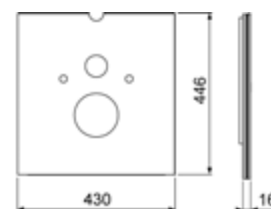

Цвет	Выставочные образцы	арт.	К 1	К 2	€/шт.
Стекло белое	Да	9650102	1 шт.	20 шт.	266,00

Информацию о выставочных образцах можно получить в «Каталоге рекламной продукции».