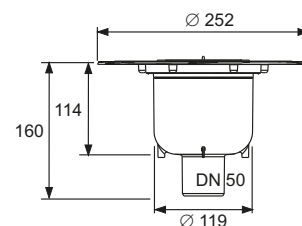

TECEdrainpoint S – Сифоны

Сифон TECEdrainpoint S DN 50, вертикальный с универсальным фланцем Seal System*

Трап дренажный TECEdrainpoint S DN 50 вертикальный, стандартный, пластиковый (PP), протестирован в соответствии с EN 1253.

- С универсальным фланцем для соединения композитной гидроизоляции согласно DIN 18534 или зажимными фланцевыми соединениями
- Со съёмным стаканом гидрозатвора
- Уровень гидрозатвора = 50 мм согласно EN 1253

Производительность трапа согласно EN 1253 при уровне воды на 10/20 мм выше решетки:

- При минимальной высоте верхней части трапа: 0,64/1,36 л/с
- При максимальной высоте верхней части трапа: 0,70/1,56 л/с

В комплект поставки входит защитная монтажная заглушка, пленка для монтажа и инструкции по сборке.

Необходимое отверстие для сверла: Диаметр — 120 мм

Дополнительно приобретается в зависимости от типа уплотнения:

- Манжета Seal System для создания испытанного независимой лабораторией соединения с композитной гидроизоляцией.
- Монтажный комплект с прижимным фланцем и гидроизоляционная манжета, обрезаемая по месту

Примечание:

Производительность измерена у верхней части трапа и с декоративной решеткой 100 мм (арт. 3660001), доп. лнительные сведения о производительности см. в соответствующем разделе.

арт.	К 1	€/шт.
3601600	1 шт.	23,10