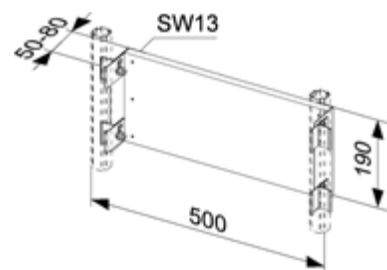

арт.	К 1	€/шт.
9150000	1 шт.	33,00