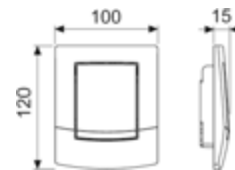

Панель смыва писсуара TECEambia, в комплекте с картриджем

Полный комплект для сборки корпуса сливного клапана TECE U 1;
Категории сливного клапана 1.5 и 4 (EN 12541);
Регулируемый объем смыва 1, 2 или 4 литра;
Минимальное рабочее давление в системе — 0,5 бар.

Комплект поставки:

- Картридж сливного клапана
- Привинчиваемая пластиковая панель смыва
- Толкатель и крепежные элементы

Размеры (ш x в x г): 100 x 120 x 15 мм

Цвет	Выставочные образцы	арт.	К 1	К 2	€/шт.
Белый	—	9242100	1 шт.	15 шт.	94,00
Белый, антибактериальное покрытие	—	9242140	1 шт.	15 шт.	107,00
Пергамон	—	9242101	1 шт.	15 шт.	107,00
Хром глянцевый	—	9242126	1 шт.	15 шт.	117,00

Информацию о выставочных образцах можно получить в «Каталоге рекламной продукции».