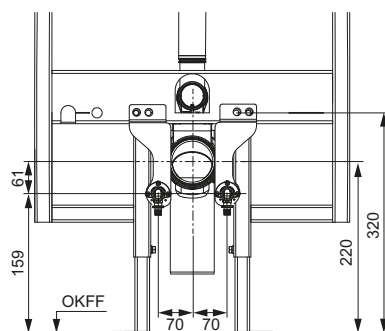

арт.	К 1	К 2	К 3	€/шт.
9880056	1 шт.	10 шт.	60 шт.	38,50