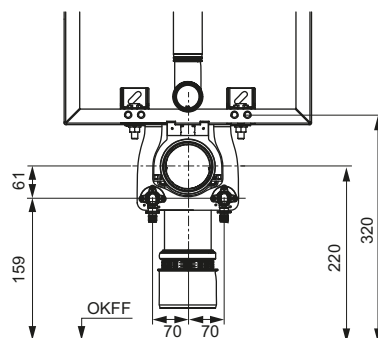

Монтажный комплект TECEone для установки с настенным модулем TECEbox со смывным бачком Uni

Кронштейн для установки на модуль TECEbox со смывным бачком Uni.

Комплект поставки:

- Кронштейн для установки настенных уголков подвода горячей и холодной воды
- Шумопоглощающие элементы для настенных уголков
- Крепежные винты для настенных уголков
- Крепежные элементы кронштейна

арт.	K 1	€/шт.
9880047	1 шт.	24,20