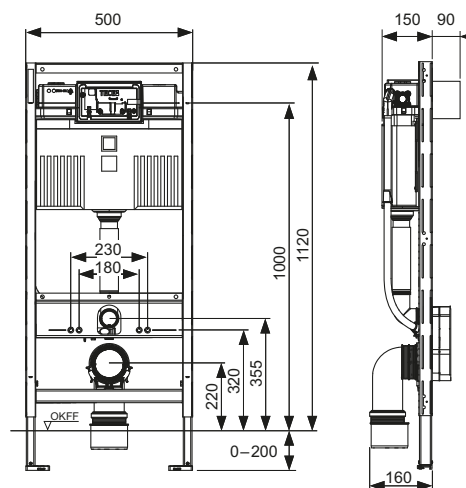

арт.		K 1	K 2	K 3	€/шт.
9300379	NEW	1 шт.	10 шт.	60 шт.	323,00