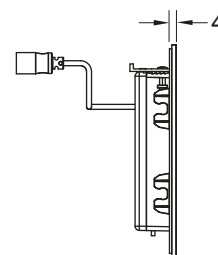

Комплект поставки:

- Магнитный клапан с грязевым фильтром
- Сверхплоская прикручиваемая металлическая панель с датчиком обнаружения
- Крепежные элементы
- Ключ для программирования

Размеры (ш x в x г): 100 x 150 x 4 мм