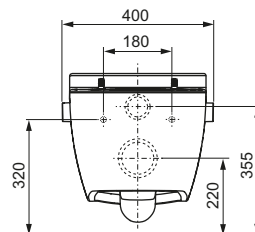

Особенности унитаза:

- Подвесной унитаз
- Компактная конструкция — расстояние от стены 540 мм, установочное расстояние между шпильками 180 мм
- Скрытые крепежные элементы и скрытые подсоединения к системе водоснабжения
- Безободковая чаша унитаза со встроенной защитой от брызг
- Установленное крепление для сиденья унитаза с крышкой
- Материал: сантехническая керамика
- Оптимальная с гигиенической точки зрения конструкция унитаза с минимальным количеством углов, кромок и соединений
- Соответствует EN 997
- Размеры (ш x в x г): 358 x 350 x 540 мм

Комплект поставки:

- Унитаз, включая крепежные элементы скрытого монтажа
- Предварительно установленное крепление для сиденья унитаза
- Предварительно установленные управляющие регуляторы температуры и напора воды
- Армированные шланги для подсоединения к системе водоснабжения для стандартных угловых клапанов

Дополнительно приобретается:

- Сиденье унитаза с крышкой ТЕСЕone (арт. 9700600)
- Монтажный комплект ТЕСЕone

Примечание:

Для функции биде на этапе установки необходимо предусмотреть подключение к системам горячего и холодного водоснабжения (см. комплекты установки).

Для установки с ТЕСЕlux необходимо выбрать соответствующую нижнюю стеклянную панель (арт. 9650109 или 9650110).

арт.	К 1	К 2	К 3	€/шт.
9700200	1 шт.	4 шт.	8 шт.	1.403,00