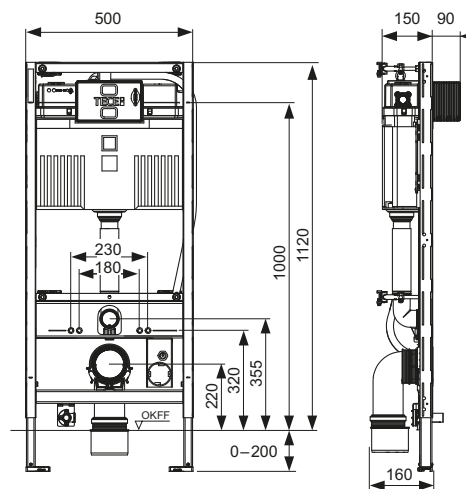

Комплект поставки модуля:

- Несущая монтажная рама с порошковым покрытием
- Две крепежные шпильки M 12 с гайками (для унитаза)
- Фановый отвод унитаза DN 90, включая переходник DN 90/100 из PP
- Переходник также подходит для горизонтального монтажа
- Соединительный комплект унитаза DN 90, включая монтажные защитные заглушки
- Предустановленный кабель управления для автоматического привода смыва с TOTO Neorest Washlet (WC) AC 2.0/EW 2.0
- Предустановленная монтажная коробка для подключения электропитания к унитазу-биде
- Предустановленная крепежная панель для соединения для подачи воды в унитаз-биде
- Уголок с настенным креплением 1/2" x 1/2" со звукоизоляцией
- Четыре крепления модуля с регулировкой по глубине

Возможность добавления приподнятого монтажа унитаза для высоты сиденья 48 см в соответствии с немецким стандартом DIN 18040 (DIN 18040: Безбарьерная конструкция. Часть 1. Общественные здания и рабочие места).

Дополнительно приобретается:

- Панель смыва унитаза (см. панели смыва)
- Контейнер для гигиенических таблеток (арт. 9240950) (опционально)
- Прокладка звукоизоляционная (арт. 9200010)

арт.		K 1	K 2	K 3	€/шт.
9300344	NEW	1 шт.	10 шт.	60 шт.	360,00