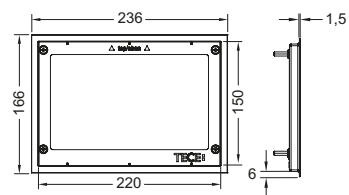

Панели смыва для унитазов – TEElux Mini

Декоративная рамка для монтажной рамки

Металлическая декоративная рамка для использования вместе с монтажной рамкой. Закрывает неровные кромки настенной плитки. Декоративная рамка с регулированием глубины для отделки стен толщиной 5–18 мм (18–33 мм с использованием регулировочных болтов арт. 9820181).

Цвет	арт.	К 1	К 2	€/шт.
Глянцевый	9240645	1 шт.	10 шт.	224,00
Сатин	9240643	1 шт.	10 шт.	224,00