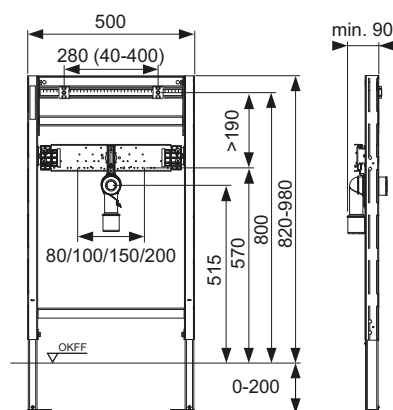

TECEprofil – Модули для раковины

Застенный модуль для раковины TECEprofil, монтажная высота 820–980 мм

Для крепления на профиле TECEprofil или для монтажа в металлических или деревянных каркасных стенах, перед стеной или в качестве углового модуля.

Комплектация модуля в сборе:

- Независимая монтажная рама, порошковое покрытие поверхности
- Две крепежные шпильки М 10 , с регулировкой по горизонтали и вертикали
- Звукоизолированная монтажная пластина для крепления настенных уголков
- Соединительный отвод DN 40/50 с резиновой муфтой, NW 30/50 (также используется в качестве уплотнения), с защитной заглушкой

Дополнительно приобретается:

- Уголки с настенным креплением TECEflex 16 x 1/2" , TECElogo 16 x 1/2" или TECElogo-Push 20 x 1/2"
- Крепежные элементы для монтажа отдельных блоков перед стеной, в углу или в деревянных каркасных конструкциях

арт.	К 1	К 2	К 3	€/шт.
9310018	1 шт.	10 шт.	60 шт.	186,00