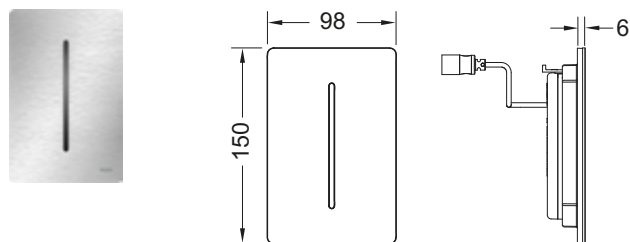

Цвет	Выставочные образцы	арт.	К 1	€/шт.
Белый глянцевый	—	9242035	1 шт.	467,00
Белый матовый	—	9242038	1 шт.	467,00
Нержавеющая сталь, сатин (с покрытием против отпечатков пальцев)	Да	9242039	1 шт.	467,00
Хром глянцевый	—	9242034	1 шт.	467,00
Черный матовый	—	9242044	NEW 1 шт.	467,00

Информацию о выставочных образцах можно получить в «Каталоге рекламной продукции».