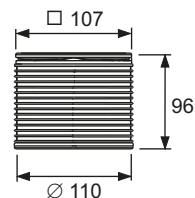

Декоративная решетка TECEdrainpoint S, 100 мм, с фиксаторами, в стальной рамке, с монтажным элементом

Комплект состоит из базовой декоративной решетки 100 x 100 мм с фиксаторами и стальной рамки декоративной решетки.

- Верхняя часть трапа с рамкой решетки из пластика (АБС)
- Уплотнительное кольцо
- Наружный диаметр = 110 мм
- Регулирование высоты = 10–86 мм
- Рамка решетки из тянутой нержавеющей стали, материал 1.4301 (304)
- Декоративная решетка TECEdrainpoint S из тянутой нержавеющей стали, материал 1.4301 (304), размеры 100 x 100 мм, полированная поверхность, класс нагрузки К3 (нагрузка до 300 кг)
- Два винта с потайной головкой