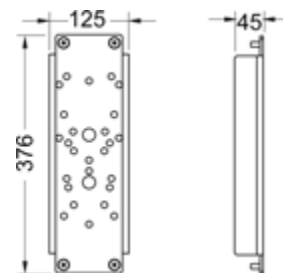

TECEprofil – Модули для унитаза со сливным бачком Uni

Комплект стальных пластин TECEprofil для крепления поручней безопасности

Комплект поставки: две стальные пластины в комплекте с крепежными элементами для монтажа в модуль унитаза для людей с ограниченными возможностями. Крепежные винты для монтажа поручней в комплектацию не входят.

Артикул	Производитель	Модель		
9042010	Erlau	Ovalgrip		
	Hewi	Серии 801/802 (Lifesystem)/805		
	Keuco	Plan Care (Внимание: только модели с 4 точками фиксации)		
	Linido	LI2601		
	Normbau Pressalit	Nylon Care Care R3016-RF016, R3018-RF018		
9042011	Erlau	Economy		
	FSB	82 8224 06011, 82 8224 06012 82 8224 07011, 82 8224 07012		
	Linido	LI2603		
9042012	Erlau	XSE		
	Lehnen	Evolution		
	PBA	4CN.445.00RL а.о. Серии 400-NY		
	SAM	free line		
9042013	Deubad	Maxima Typ G40		
	Emco	35 85 212 85, 35 85 212 60		
	Hergert	10.036.00.1000, 10.036.01.1000, 10.037.01.1000, 10.056.00.1000, 10.056.01.1000, 10.056.18.1000, 10.056.19.1000, 10.057.00.1000, 10.057.01.1000, 10.058.06.1000		
		Normbau	Inox Care	
		rehagrip	A-, B-, D- и E-Серии	
		Terma	Wlon	
		9042016	Deubad	DEU-WAVE
			FSB	82 8224 06001, 82 8224 06002 82 8224 07001, 82 8224 07002 82 8224 08501 до 82 8224 08508 82 8224 08531, 82 8224 08532 82 8224 09001, 82 8224 09002 82 8224 09031, 82 8224 09032 82 8224 06041, 82 8224 06042 82 8224 07041, 82 8224 07042 82 8224 08541, 82 8224 08542
	Hewi			Серии 950
	Normbau			Cavere Care-Vario
9042017	Lehnen	Basic, Concept, Novus, Funktion		
9042018	Erlau	ASK		
	PROVEX	Серии 400/Серии 300/Серии 250		

арт.	К 1	К 2	€/компл.
9042010	1 компл.	10 компл.	96,00
9042011	1 компл.	10 компл.	96,00
9042012	1 компл.	10 компл.	96,00
9042013	1 компл.	10 компл.	96,00
9042016	1 компл.	10 компл.	96,00
9042017	1 компл.	10 компл.	96,00
9042018	1 компл.	10 компл.	96,00