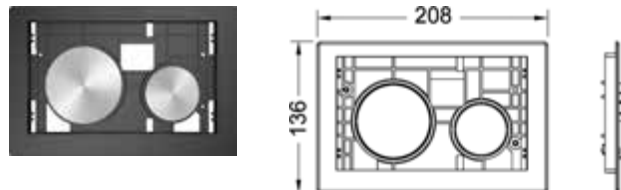

Цвет	Выставочные образцы	арт.		К 1	К 2	€/шт.
Клавиши белые	Да	9240663		1 шт.	10 шт.	47,30
Клавиши белые, антибактериальное покрытие	—	9240664		1 шт.	10 шт.	72,00
Клавиши хром матовый	Да	9240665		1 шт.	10 шт.	89,00
Клавиши хром глянцевый	Да	9240666		1 шт.	10 шт.	89,00
Клавиши черные глянцевые	—	9240667		1 шт.	10 шт.	99,00
Клавиши позолоченные	—	9240668		1 шт.	10 шт.	256,00
Клавиши нержавеющая сталь, сатин (с покрытием против отпечатков пальцев)	Да	9240669		1 шт.	10 шт.	108,00
Клавиши пергамон	—	9240684	SALE	1 шт.	10 шт.	72,00
Клавиши белый матовый	—	9240618	NEW	1 шт.	10 шт.	92,00
Клавиши черный матовый	Да	9240619	NEW	1 шт.	10 шт.	92,00

Информацию о выставочных образцах можно получить в «Каталоге рекламной продукции».