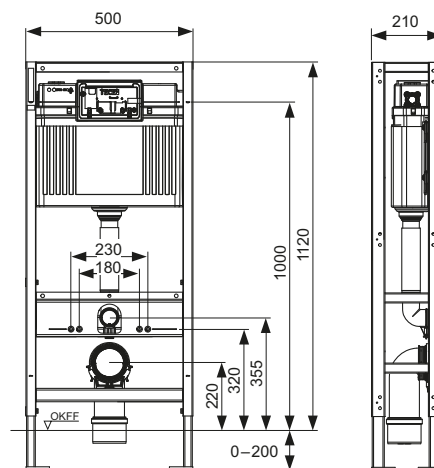

Комплект поставки модуля:

- Самонесущая монтажная рама на четырех опорах с порошковым покрытием
- Две крепежные шпильки M 12 с гайками
- Четыре штифта M 8 x 90 для крепления к полу
- Фановый отвод унитаза DN 90, с переходником DN 90/100 из PP
- Переходник также подходит для горизонтального монтажа
- Соединительный комплект унитаза DN 90, включая защитные заглушки

Дополнительно приобретается:

- Панель смыва унитаза (см. панели смыва)
- Контейнер для гигиенических таблеток (арт. 9240950) (опционально)
- Прокладка звукоизоляционная (арт. 9200010)

Примечание:

При использовании унитаза с уменьшенной опорной поверхностью (расстояние от середины крепежной шпильки до нижней кромки опорной поверхности меньше 18 см), например, V & V Memento, Senticque, Subway 2.0, необходимо установить комплект стальных установочных элементов 9041029 в нижней части конструкции.

арт.		K 1	K 2	€/шт.
9500393	NEW	1 шт.	16 шт.	356,00