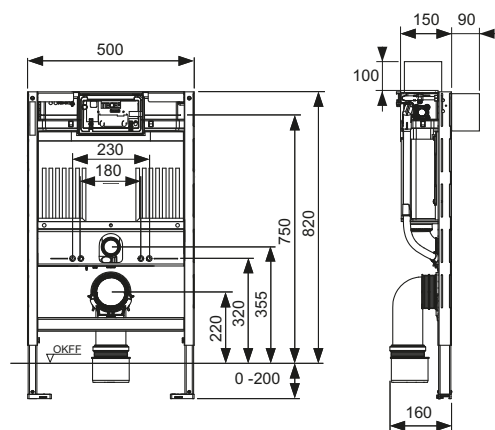

Дополнительно приобретается:

- Панель смыва унитаза (см. панели смыва)
- Контейнер для гигиенических таблеток (арт.9240950) (опционально)
- Прокладка звукоизоляционная (арт. 9200010)
- Монтажный комплект TECEone (арт. 9880047) (опционально)
- Комплект для подключения унитаза-биде для модуля высотой 820 мм (арт. 9880054) (опционально)

Примечание:

Если используется унитаз с уменьшенной опорной поверхностью (расстояние от середины крепежной шпильки до нижней кромки опорной поверхности не превышает 18 см), например, Villeroy & Boch Memento, Subway 2.0 необходимо установить комплект стальных кронштейнов (арт. 9041029) в нижней части конструкции.

Внимание!

При фронтальном монтаже панели смыва она будет перекрываться стандартной крышкой-сиденьем для унитаза в открытом виде. В некоторых случаях это может привести к проблеме с фиксацией крышки в открытом состоянии. Рекомендуется устанавливать панель смыва на верхнюю поверхность, особенно при использовании укороченных моделей унитазов.

арт.		К 1	К 2	К 3	€/шт.
9300380	NEW	1 шт.	10 шт.	60 шт.	348,00