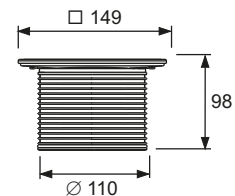

TECEdrainpoint S – Верхние части трапов

Декоративная решетка TECEdrainpoint S "quadratum", 150 мм, в стальной рамке, с монтажным элементом

Верхняя часть трапа с рамкой решетки из нержавеющей стали и декоративная решетка "quadratum" 142 x 142 мм.

- Верхняя часть трапа из пластика (ABS)
- Уплотнительное кольцо
- Наружный диаметр = 110 мм
- Регулировка высоты = 12–88 мм
- Рамка решетки из тянутой нержавеющей стали, материал 1.4301 (304)
- Декоративная решетка "quadratum" из нержавеющей стали, материал 1.4301 (304), размеры 142 x 142 мм, полированная поверхность, класс нагрузки L15 (нагрузок а до 1500 кг)
- Оценка сопротивления скольжению босых ног на мокрой поверхности, группа B, согласно DIN 51097