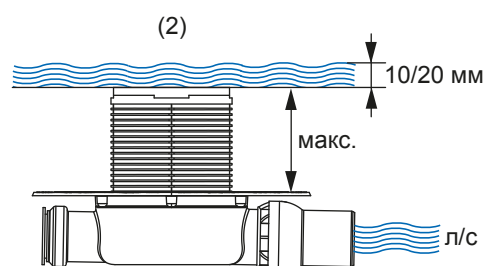

Наименование сифона (артикул)	Декоративная решетка или основа для плитки (артикул)	при минимальной высоте монтажа решетки (1)		при максимальной высоте монтажа решетки (2)	
		уровень воды над решеткой			
		10 мм	20 мм	10 мм	20 мм
DN 50 низкий (3601400)	Декоративная решетка, 100 мм (3660001, 3660002, 3660009)	0,52	0,61	0,69	1,12
	Декоративная решетка "quadratum", 100 мм (3660007)	0,44	0,69	0,53	0,85
	Основа для плитки, 100 мм (3660016) + удлинитель без фланца (3660006)	0,49	0,55	0,61	1,00
	Основа для плитки "plate", 150 мм (3660011)	0,64	0,70	0,98	1,04
DN 50 (3601500)	Декоративная решетка, 100 мм (3660001, 3660002, 3660009)	0,52	0,89	0,64	1,35
	Декоративная решетка "quadratum", 100 мм (3660007)	0,42	0,81	0,64	0,93
	Основа для плитки, 100 мм (3660016) + удлинитель без фланца (3660006)	0,45	0,75	0,79	1,07
	Основа для плитки "plate", 150 мм (3660011)	0,91	0,98	1,33	1,46
DN 50 вертикальный (3601600)	Декоративная решетка, 100 мм (3660001, 3660002, 3660009)	0,64	1,36	0,70	1,56
	Декоративная решетка "quadratum", 100 мм (3660007)	0,56	1,02	0,67	1,46
	Основа для плитки, 100 мм (3660016) + удлинитель без фланца (3660006)	0,62	0,96	0,89	1,48
	Основа для плитки "plate", 150 мм (3660011)	1,33	1,41	1,63	1,69
DN 50 для террас и балконов (3601401)	Декоративная решетка, 100 мм (3660001, 3660002, 3660009)	0,66	1,22	0,50	1,51
	Декоративная решетка "quadratum", 100 мм (3660007)	0,48	0,89	0,56	1,53
	Основа для плитки, 100 мм (3660016) + удлинитель без фланца (3660006)	0,71	0,97	0,81	1,07
	Основа для плитки "plate", 150 мм (3660011)	0,97	1,46	0,86	1,27
DN 70 горизонтальный (3603500)	Декоративная решетка, 100 мм (3660003, 3660004, 3660010)	0,62	1,22	0,87	1,74
	Декоративная решетка "quadratum", 100 мм (3660008)	0,76	1,13	0,78	1,54
	Основа для плитки, 100 мм (3660016) + удлинитель без фланца (3660006)	0,64	0,84	0,97	1,54
	Основа для плитки "plate", 150 мм (3660011)	1,19	1,29	1,50	1,72
DN 70 вертикальный (3603600)	Декоративная решетка, 100 мм (3660003, 3660004, 3660010)	0,47	1,81	0,63	1,84
	Декоративная решетка "quadratum", 100 мм (3660008)	0,79	1,67	0,68	1,99
	Основа для плитки, 100 мм (3660016) + удлинитель без фланца (3660006)	0,64	0,85	0,80	2,18
	Основа для плитки "plate", 150 мм (3660011)	1,62	1,97	2,24	2,42
DN 100 горизонтальный (3607500)	Декоративная решетка, 100 мм (3660003, 3660004, 3660010)	0,90	1,61	0,86	2,03
	Декоративная решетка "quadratum", 100 мм (3660008)	0,77	1,48	0,79	1,98
	Основа для плитки, 100 мм (3660016) + удлинитель без фланца (3660006)	0,46	1,12	0,58	1,81
	Основа для плитки "plate", 150 мм (3660011)	1,36	1,48	1,60	2,06
DN 100 вертикальный (3607600)	Декоративная решетка, 100 мм (3660003, 3660004, 3660010)	0,76	1,42	0,80	2,10
	Декоративная решетка "quadratum", 100 мм (3660008)	0,70	1,33	0,74	2,13
	Основа для плитки, 100 мм (3660016) + удлинитель без фланца (3660006)	0,76	1,06	0,59	1,86
	Основа для плитки "plate", 150 мм (3660011)	1,22	1,36	1,72	2,20