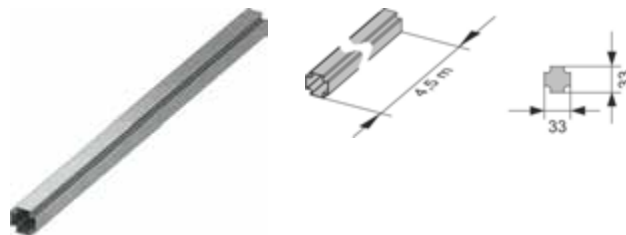

TECEprofil – Основные детали

Профиль TECEprofil

Профиль для устройства каркасной системы для конструктивных элементов TECEprofil; изготавливается из прокатной стали со сваркой и оцинковкой.

арт.	К 1	К 2	К 3	€/м
9000000	18 м	630 м	1890 м	6,71