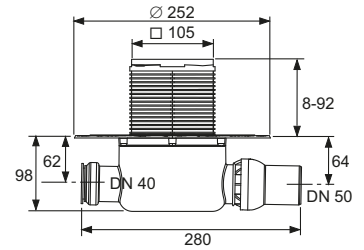

Трап дренажный TECEdrainpoint S 120 , стандартный с универсальным фланцем Seal System*

Трап дренажный TECEdrainpoint S 120 г горизонтальный, стандартный DN 50, испытан согласно EN 1253.

Комплект поставки:

- Корпус трапа DN 50 горизонтальный, низкий, пластиковый (PP)
- С универсальным фланцем для соединения композитной гидроизоляции согласно стандарту DIN 18534 или зажимными фланцевыми соединениями
- Со встроенным шаровым соединением
- С боковым входом DN 40 с заглушкой
- Со съёмным стаканом гидрозатвора
- Уровень гидрозатвора = 50 мм согласно EN 1253
- Верхняя часть трапа с рамкой решетки (АБС-пластик) и уплотнительным кольцом
- Декоративная решетка TECEdrainpoint S из тнужавеющей стали, материал 1.4301 (304), размеры 100 x 100 мм, полированная поверхность, класс нагрузки К3 (нагрузка до 300 кг)

Производительность (согласно EN 1253) при уровне во ды над решеткой 10/20 мм:

- при минимальной высоте монтажа решетки: 0,52/0,89 л/с
- при максимальной высоте монтажа решетки: 0,64/1,35 л/с

В комплект входит защитная монтажная заглушка, пленка для монтажа и инструкции по сборке.

Дополнительно приобретается в зависимости от типа уплотнения:

- Манжета Seal System для создания испытанного независимой лабораторией соединения с композитной гидроизоляцией.
- Монтажный комплект с прижимным фланцем и гидроизоляционная манжета, обрезаемая по месту.

арт.	К 1	К 2	€/шт.
3601200	1 шт.	10 шт.	40,70