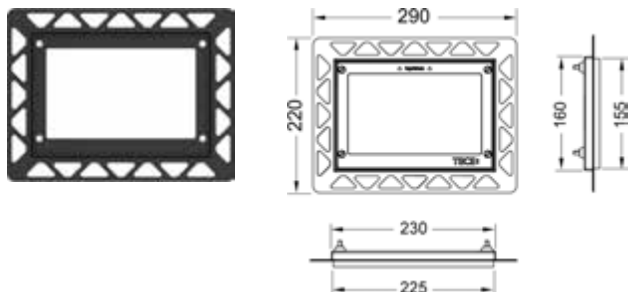

Цвет	Выставочные образцы	арт.	К 1	К 2	€/шт.
Белый	Да	9240646	1 шт.	20 шт.	63,00
Черный, глянцевый	Да	9240647	1 шт.	20 шт.	63,00
Хром глянцевый	Да	9240649	1 шт.	20 шт.	63,00
Позолоченная	—	9240648	1 шт.	20 шт.	335,00
Металлический глянцевый	—	9240644	1 шт.	20 шт.	161,00

Информацию о выставочных образцах можно получить в «Каталоге рекламной продукции».