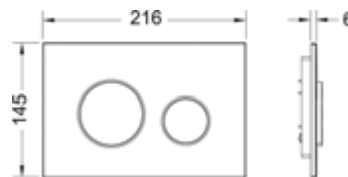

Цвет	Выставочные образцы	арт.		K 1	K 2	€/шт.
Белый	—	9240600	SALE	1 шт.	10 шт.	55,00
Белый, антибактериальное покрытие	—	9240640	SALE	1 шт.	10 шт.	64,00
Белый, клавиши хром глянцевый	—	9240627	SALE	1 шт.	10 шт.	76,00
Хром матовый	—	9240625	SALE	1 шт.	10 шт.	72,00
Хром глянцевый	—	9240626	SALE	1 шт.	10 шт.	80,00