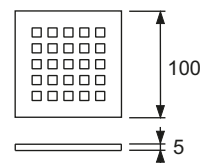

TECEdrainpoint S – Решетки

Декоративная решетка TECEdrainpoint S "quadratum", нержавеющая сталь, 100 мм

Декоративная решетка "quadratum" TECEdrainpoint S 100 x 100 мм, изготовленная из нержавеющей стали, материал 1.4301 (304).

- Размеры = 100 x 100 мм (наружные размеры)
- Полированная поверхность
- Класс нагрузки L15 (нагрузк а до 1500 кг)
- Оценка сопротивления скольжению босых ног на мокрой поверхности, группа B, согласно DIN 51097