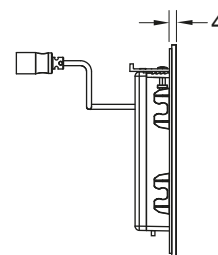

Цвет	Выставочные образцы	арт.	К 1	К 2	€/шт.
Нержавеющая сталь, сатин (с покрытием против отпечатков пальцев)	Да	9242071	1 шт.	10 шт.	501,00

Информацию о выставочных образцах можно получить в «Каталоге рекламной продукции».