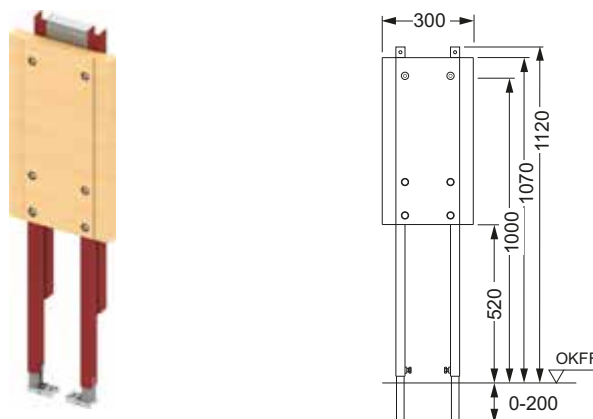

Застенный модуль TECEprofil для поручней и опорных систем

Для монтажа в каркасных стенах с профилем UA или в качестве элемента монтажа перед стеной.

Комплектация блока в сборе:

- Независимая монтажная рама, порошковое покрытие
- Водонепроницаемая панель из многослойной проклеенной фанеры
- Крепежные элементы для крепления на стене с профилем

Дополнительно приобретается:

- Крепление модуля с регулировкой по глубине для монтажа перед стеной

арт.	К 1	К 2	К 3	€/шт.
9360000	1 шт.	10 шт.	60 шт.	151,00