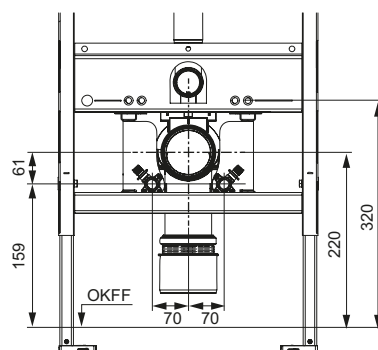

Монтажный комплект TECEone для установки с настенными модулями сухого монтажа со смывным бачком Uni

Кронштейны для установки на модули сухого монтажа со смывным бачком Uni.

Комплект поставки:

- 2 кронштейна для установки настенных уголков подвода горячей и холодной воды
- Шумопоглощающие элементы для настенных уголков
- Крепежные винты для настенных уголков
- Стопорные штифты для фиксации кронштейнов

арт.	K 1	€/шт.
9880046	1 шт.	33,00