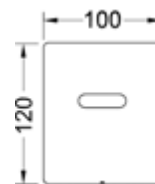

Панели смыва для писсуаров – Электронные системы смыва TECERplanus

Электронная панель смыва писсуара TECERplanus, питание от батареи 6 В

Монтажный комплект для бесконтактного инфракрасного смывного устройства, совместим с корпусом U 1 сливного клапана TECE писсуара; Минимальное рабочее давление в системе — 0,5 бар; Могут быть заданы функции времени смыва, паузы для экономии воды, режима очистки, предварительного смыва и гигиенического смыва.