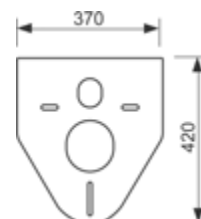

Звукоизоляционный комплект TECE для унитазов и биде

Для звукоизоляции между унитазом или биде и слоем плитки.

арт.	К 1	К 2	К 3	€/шт.
9200010	1 шт.	10 шт.	60 шт.	8,03