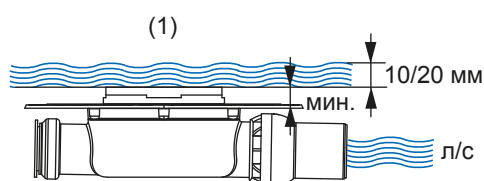

Наименование сифона (артикул)	Декоративная решетка или основа для плитки (артикул)	при минимальной высоте монтажа решетки (1)		при максимальной высоте монтажа решетки (2)	
		уровень воды над решеткой			
		10 мм	20 мм	10 мм	20 мм
DN 50 низкий (3601400)	Декоративная решетка, 100 мм (3660001, 3660002, 3660009)	0,52	0,61	0,69	1,12
	Декоративная решетка "quadratum", 100 мм (3660007)	0,44	0,69	0,53	0,85
	Основа для плитки, 100 мм (3660016) + удлинитель без фланца (3660006)	0,49	0,55	0,61	1,00
	Основа для плитки "plate", 150 мм (3660011)	0,64	0,70	0,98	1,04
DN 50 (3601500)	Декоративная решетка, 100 мм (3660001, 3660002, 3660009)	0,52	0,89	0,64	1,35
	Декоративная решетка "quadratum", 100 мм (3660007)	0,42	0,81	0,64	0,93
	Основа для плитки, 100 мм (3660016) + удлинитель без фланца (3660006)	0,45	0,75	0,79	1,07
	Основа для плитки "plate", 150 мм (3660011)	0,91	0,98	1,33	1,46
DN 50 вертикальный (3601600)	Декоративная решетка, 100 мм (3660001, 3660002, 3660009)	0,64	1,36	0,70	1,56
	Декоративная решетка "quadratum", 100 мм (3660007)	0,56	1,02	0,67	1,46
	Основа для плитки, 100 мм (3660016) + удлинитель без фланца (3660006)	0,62	0,96	0,89	1,48
	Основа для плитки "plate", 150 мм (3660011)	1,33	1,41	1,63	1,69
DN 50 для террас и балконов (3601401)	Декоративная решетка, 100 мм (3660001, 3660002, 3660009)	0,66	1,22	0,50	1,51
	Декоративная решетка "quadratum", 100 мм (3660007)	0,48	0,89	0,56	1,53
	Основа для плитки, 100 мм (3660016) + удлинитель без фланца (3660006)	0,71	0,97	0,81	1,07
	Основа для плитки "plate", 150 мм (3660011)	0,97	1,46	0,86	1,27
DN 70 горизонтальный (3603500)	Декоративная решетка, 100 мм (3660003, 3660004, 3660010)	0,62	1,22	0,87	1,74
	Декоративная решетка "quadratum", 100 мм (3660008)	0,76	1,13	0,78	1,54
	Основа для плитки, 100 мм (3660016) + удлинитель без фланца (3660006)	0,64	0,84	0,97	1,54
	Основа для плитки "plate", 150 мм (3660011)	1,19	1,29	1,50	1,72
DN 70 вертикальный (3603600)	Декоративная решетка, 100 мм (3660003, 3660004, 3660010)	0,47	1,81	0,63	1,84
	Декоративная решетка "quadratum", 100 мм (3660008)	0,79	1,67	0,68	1,99
	Основа для плитки, 100 мм (3660016) + удлинитель без фланца (3660006)	0,64	0,85	0,80	2,18
	Основа для плитки "plate", 150 мм (3660011)	1,62	1,97	2,24	2,42
DN 100 горизонтальный (3607500)	Декоративная решетка, 100 мм (3660003, 3660004, 3660010)	0,90	1,61	0,86	2,03
	Декоративная решетка "quadratum", 100 мм (3660008)	0,77	1,48	0,79	1,98
	Основа для плитки, 100 мм (3660016) + удлинитель без фланца (3660006)	0,46	1,12	0,58	1,81
	Основа для плитки "plate", 150 мм (3660011)	1,36	1,48	1,60	2,06
DN 100 вертикальный (3607600)	Декоративная решетка, 100 мм (3660003, 3660004, 3660010)	0,76	1,42	0,80	2,10
	Декоративная решетка "quadratum", 100 мм (3660008)	0,70	1,33	0,74	2,13
	Основа для плитки, 100 мм (3660016) + удлинитель без фланца (3660006)	0,76	1,06	0,59	1,86
	Основа для плитки "plate", 150 мм (3660011)	1,22	1,36	1,72	2,20