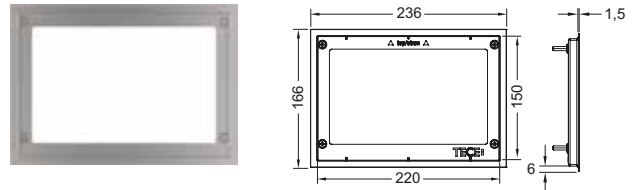

Декоративная рамка для монтажной рамки

Металлическая декоративная рамка для использования вместе с монтажной рамкой. Закрывает неровные кромки настенной плитки. Декоративная рамка с регулированием глубины для отделки стен толщиной 5–18 мм (18–33 мм с использованием регулировочных болтов арт. 9820181).