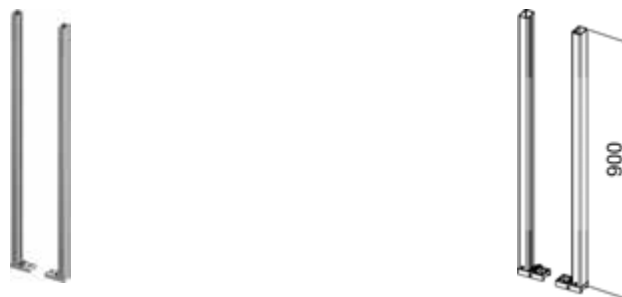

арт.	К 1	€/шт.
9030028	1 шт.	25,30