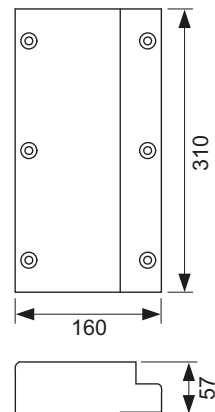

Комплект деревянных пластин TECEprofil для крепления поручней безопасности

Комплект деревянных пластин, состоящих из двух водонепроницаемых пластин из проклеенной фанеры, включая крепежные элементы для установки на модуле унитаза Geronto. Крепежные винты для монтажа поручней в комплектацию не входят.

Примечание:

Не подготовлен для поручня безопасности с управлением смывом по кабелю.

арт.	К 1	К 2	€/компл.
9042008	1 компл.	10 компл.	22,00