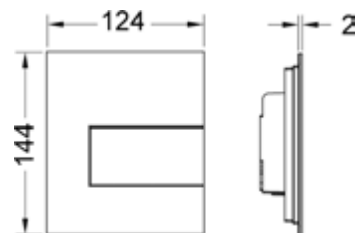

Комплект поставки:

- Картридж сливного клапана
- Сверхплоская металлическая панель смыва, установочная высота 2 мм
- Толкатель и крепежные элементы

Размеры (ш х в х г): 124 x 144 x 2 мм

Установка только с помощью монтажной рамки панели смыва для писсуара (арт. 9242647), к оторая приобретается дополнительно!