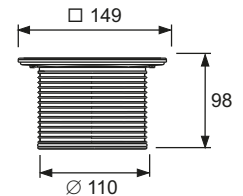

Декоративная решетка TECEdrainpoint S, 150 мм, с фиксаторами, в стальной рамке, с монтажным элементом

Комплект состоит из базовой декоративной решетки 142 x 142 мм с фиксаторами и стальной рамки декоративной решетки.

- Верхняя часть трапа с рамкой решетки из пластика (АБС)
- Уплотнительное кольцо
- Наружный диаметр = 110 мм
- Регулирование высоты = 12–88 мм
- Рамка решетки из тянутой нержавеющей стали, материал 1.4301 (304)
- Декоративная решетка TECEdrainpoint S из тянутой нержавеющей стали, материал 1.4301 (304), размеры 142 x 142 мм, полированная поверхность, класс нагрузки К3 (нагрузка до 300 кг)
- Два винта с потайной головкой