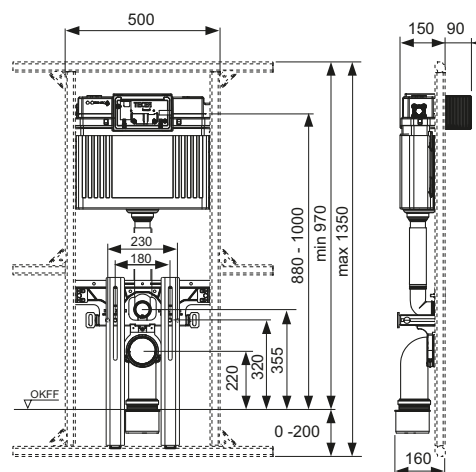

Для установки в стальной профиль TECEprofil.

Сливной бачок Uni 2.0 для фронтальной установки панели смыва:

- Надежный бачок из ударопрочного пластика
- Предварительно собранный и опломбированный сливной бачок
- Соединение сливного бачка с внутренней резьбой 1/2"
- Объем бачка 10 литров; предустановленный объем смыва 6 литров; можно настроить объем смыва 4,5/7,5/9 литров; объем малого смыва 3 литра для системы двойного смыва. Оставшийся объем можно использовать для быстрого смыва
- Изоляция для предотвращения образования конденсата
- Для панелей и рукояток смыва унитаза TECE
- Возможность установки системы с одинарным или двойным смывом в зависимости от используемой панели смыва
- Система установки панелей смыва "easy fit"
- Монтажный туннель для технологического отверстия, может быть укорочен без инструментов
- Бесшумный гидравлический заливной клапан
- Поперечная пластина для крепления шпилек унитаза (монтажное расстояние 180 или 230 мм)
- Две крепежные шпильки М 12 с гайками
- Две вертикальные опоры для установки унитаза
- Фановый отвод унитаза DN 90 с переходником DN 90/100 из PP
- Переходник также подходит для горизонтального монтажа
- Соединительный комплект унитаза DN 90 с защитными заглушками

Дополнительно приобретается:

- Панель смыва унитаза (см. панели смыва)
- Контейнер для гигиенических таблеток (арт. 9240950) (опционально)

арт.		K 1	K 2	K 3	€/шт.
9041306	NEW	1 шт.	10 шт.	60 шт.	257,00