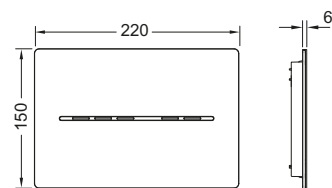

Панели смыва для унитазов – Электронные панели смыва TECESolid

Электронная панель смыва унитаза TECESolid с бесконтактной активацией, питание от сети 12 В

Электронная панель смыва с гигиеничной бесконтактной активацией смыва для стандартных бачков TECE (глубиной 13 см) с фронтальной активацией и высотой установки около 1 м (центр панели смыва). Плоская панель из нержавеющей стали в комплекте с крепежными элементами и электроприводом смыва для систем двойного смыва. Совместима с контейнером для гигиенических таблеток. Размеры (ш х в х г): 220 x 150 x 6 мм

Функции электроники:

Датчик определяет, когда человек приближается к унитазу, затем включает подсветку клавиш смыва. Привод смыва включается бесконтактно или касанием области клавиш. Функции электроники TECESolid могут быть настроены индивидуально с помощью мобильного приложения.

Программируемые функции (с помощью мобильного приложения через Bluetooth):

- Одинарный или экономный двойной смыв
- Зона обнаружения датчика
- Интервал гигиенического смыва
- Время активации
- Предварительный смыв
- Автоматический смыв
- Яркость подсветки

Функция оценки/регистрации через приложение, интерфейс системы управления зданием и дистанционное управление с помощью кнопки на поручне безопасности с управлением по кабелю, включая батарейный блок 9 В для аварийного электропитания.

Дополнительно приобретается:

- Трансформатор 230/12 В, включая соединительный кабель (арт. 9810012)

Примечание:

- Электронная панель TECESolid требует подключение электропитания.
- Не совместима с TOTO Washlet RX и SX.

Цвет	Выставочные образцы	арт.	К 1	€/шт.
Хром глянцевый	—	9240451*	1 шт.	726,00
Белый глянцевый	—	9240452*	1 шт.	726,00
Белый матовый	—	9240453*	1 шт.	726,00
Нержавеющая сталь, сатин (с покрытием против отпечатков пальцев)	Да	9240454*	1 шт.	726,00
Черный матовый	—	9240455* NEW	1 шт.	726,00

Информацию о выставочных образцах можно получить в «Каталоге рекламной продукции».

Защита от кражи TECESolid

Скрытое винтовое соединение для защиты от кражи электронной панели TECESolid.

арт.	К 1	€/шт.
9240443	1 шт.	17,60