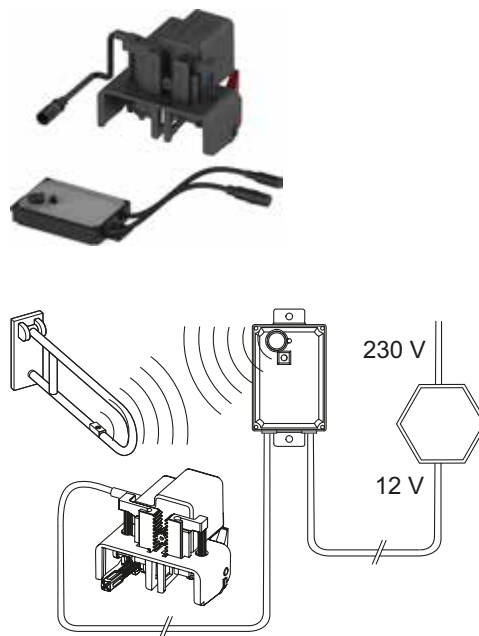

арт.	К 1	€/шт.
9240355*	1 шт.	862,00