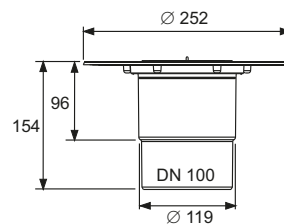

TECEdrainpoint S – Сифоны

Сифон TECEdrainpoint S DN 100 , вертикальный с универсальным фланцем Seal System*

Трап дренажный TECEdrainpoint S DN 100 вертикальный, стандартный, пластиковый (PP), протестирован в соответствии с EN 1253.

- С универсальным фланцем для соединения композитной гидроизоляции согласно DIN 18534 или зажимными фланцевыми соединениями
- Со съёмным стаканом гидрозатвора
- Уровень гидрозатвора = 50 мм согласно EN 1253

Производительность трапа согласно EN 1253 при уровне воды на 10/20 мм выше решетки:

- При минимальной высоте верхней части трапа: 0,76/1,42 л/с
- При максимальной высоте верхней части трапа: 0,80/2,10 л/с

В комплект поставки входит защитная монтажная заглушка, пленка для монтажа и инструкции по сборке.

Необходимое отверстие для сверла: Диаметр — 132 мм

Дополнительно приобретается в зависимости от типа уплотнения:

- Манжета Seal System для создания испытанного независимой лабораторией соединения с композитной гидроизоляцией.
- Монтажный комплект с прижимным фланцем и гидроизоляционная манжета, обрезаемая по месту

Примечание:

Производительность измерена у верхней части трапа и с декоративной решеткой 150 мм (ар. т. 3660003), дополнительные сведения о производительности см. в соответствующем разделе.

арт.	К 1	€/шт.
3607600	1 шт.	28,60