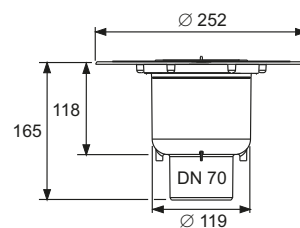

TECEdrainpoint S – Сифоны

Сифон TECEdrainpoint S DN 70, вертикальный с универсальным фланцем Seal System*

Трап дренажный TECEdrainpoint S DN 70 вертикальный, стандартный, пластиковый (PP), протестирован в соответствии с EN 1253.

- С универсальным фланцем для соединения композитной гидроизоляции согласно DIN 18534 или зажимными фланцевыми соединениями
- Со съёмным стаканом гидрозатвора
- Уровень гидрозатвора = 50 мм согласно EN 1253

Производительность трапа согласно EN 1253 при уровне воды на 10/20 мм выше решетки:

- При минимальной высоте верхней части трапа: 0,47/1,81 л/с
- При максимальной высоте верхней части трапа: 0,63/1,84 л/с

В комплект поставки входит защитная монтажная заглушка, пленка для монтажа и инструкции по сборке.

Необходимое отверстие для сверла: Диаметр — 122 мм

Дополнительно приобретается в зависимости от типа уплотнения:

- Манжета Seal System для создания испытанного независимой лабораторией соединения с композитной гидроизоляцией.
- Монтажный комплект с прижимным фланцем и гидроизоляционная манжета, обрезаемая по месту

Примечание:

Производительность измерена у верхней части трапа и с декоративной решеткой 150 мм (ар т. 3660003), дополнительные сведения о производительности см. в соответствующем разделе.

арт.	К 1	€/шт.
3603600	1 шт.	26,40