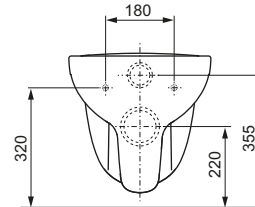

TECE V04 – Подвесной унитаз

Унитаз TECE V04

Подвесной унитаз TECE V04.

Особенности унитаза:

- Подвесной унитаз
- Компактная конструкция — расстояние от стены 540 мм, установочное расстояние между шпильками 180 мм
- Сертифицирован по EN 997
- Размеры (в х ш х г): 355 x 355 x 540 мм

Цвет	арт.	К 1	К 2	€/шт.
Белый	9700004	1 шт.	12 шт.	85,00