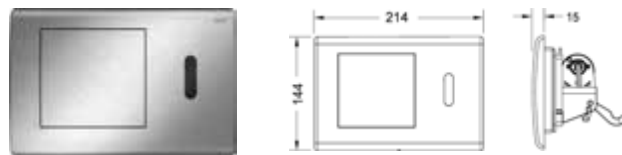

Панель смыва унитаза TЕСEplanus с ИК-датчиком, батарея 6 В

Для бесконтактного привода смыва сливных бачков TЕСE. Совместима со всеми смывными бачками TЕСE (глубина установки 13 см) с фронтальным расположением панели смыва на высоте приблизительно 1 м.

Комплектация:

- Инфракрасный датчик с автофокусом с двумя зонами определения стоящего или сидящего человека
- Панель смыва из нержавеющей стали для дополнительного включения ручного смыва
- Герметичный отсек для батарей с литиевой батареей типа 2CR5, 6 В
- Электрическое подъемное устройство с сервоприводом, установлено на блок привода
- Предустановка объема смыва 4,5/6/7,5 или 9 литров
- Толкатель и крепежные элементы
- Ключ для программирования
- Настраиваемые гигиенические функции

Совместима с контейнером для гигиенических таблеток.

Цвет	арт.	К 1	€/шт.
Нержавеющая сталь, сатин	9240350*	1 шт.	668,00
Хром глянцевый	9240351*	1 шт.	668,00
Белый глянцевый	9240361*	1 шт.	668,00

Панель смыва унитаза TЕСEplanus с ИК-датчиком, питание от сети 12 В

Для бесконтактного привода смыва сливных бачков TЕСE. Совместима со всеми смывными бачками TЕСE (глубина установки 13 см) с фронтальным расположением панели смыва на высоте приблизительно 1 м.

Комплектация:

- Инфракрасный датчик с автофокусом с двумя зонами определения стоящего или сидящего человека
- Панель смыва из нержавеющей стали для дополнительного включения ручного смыва
- Работа от сети через внешний трансформатор 230/12 В (в комплектацию не входит)
- Электрическое подъемное устройство с сервоприводом, установлено на блок управления
- Предустановка объема большого смыва 4,5/6/7,5 или 9 литров
- Толкатель и комплект крепежных элементов
- Ключ для программирования
- Настраиваемые гигиенические функции

Дополнительно приобретается:

- Трансформатор TЕСEplanus 230/12 В (арт. 9810003)
- Соединительный кабель TЕСEplanus 12 В (арт. 9810004)

Совместима с контейнером для гигиенических таблеток.