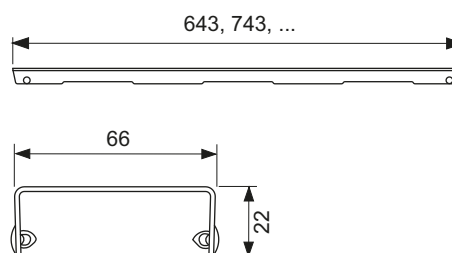

Декоративная решетка TECEdrainline "drops"; нержавеющая сталь, глянец или сатин, для душевого канала, прямая

Декоративная панель для душевого канала TECEdrainline (прямого) из нержавеющей стали (глянец/сатин) для установки в корпус канала, несущая способность в соответствии с классом нагрузки КЗ — испытательная нагрузка 300 кг.

Номинальная		арт.	К 1	€/шт.
длина	Поверхность			
700 мм	глянец	600730	1 шт.	141,00
700 мм	сатин	600731	1 шт.	174,00
800 мм	глянец	600830	1 шт.	149,00
800 мм	сатин	600831	1 шт.	181,00
900 мм	глянец	600930	1 шт.	157,00
900 мм	сатин	600931	1 шт.	187,00
1000 мм	глянец	601030	1 шт.	183,00
1000 мм	сатин	601031	1 шт.	220,00
1200 мм	глянец	601230	1 шт.	215,00
1200 мм	сатин	601231	1 шт.	261,00
1500 мм	глянец	601530	1 шт.	278,00
1500 мм	сатин	601531	1 шт.	332,00

Декоративная решетка TECEdrainline "royal", нержавеющая сталь, глянец или сатин, для душевого канала, прямая

Декоративная панель для душевого канала TECEdrainline (прямого) из нержавеющей стали (глянец/сатин) для установки в корпус канала, несущая способность в соответствии с классом нагрузки КЗ — испытательная нагрузка 300 кг.

Номинальная		арт.	К 1	€/шт.
длина	Поверхность			
700 мм	глянец	600740	SALE 1 шт.	197,00
700 мм	сатин	600741	SALE 1 шт.	237,00
800 мм	глянец	600840	SALE 1 шт.	205,00
800 мм	сатин	600841	SALE 1 шт.	246,00
900 мм	глянец	600940	SALE 1 шт.	208,00
900 мм	сатин	600941	SALE 1 шт.	261,00
1000 мм	глянец	601040	SALE 1 шт.	246,00
1000 мм	сатин	601041	SALE 1 шт.	292,00
1200 мм	глянец	601240	SALE 1 шт.	292,00
1200 мм	сатин	601241	SALE 1 шт.	357,00
1500 мм	глянец	601540	SALE 1 шт.	371,00
1500 мм	сатин	601541	SALE 1 шт.	450,00