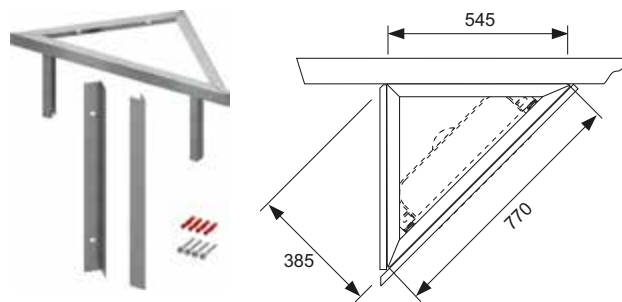

Крепление модуля TECE для настенного углового монтажа

Для крепления модулей TECE на массивной или облегченной стене под углом 45°. К стене требуется крепить только одну сторону.

Комплектация блока в сборе:

- Монтажная балка с оцинкованной поверхностью, регулировка высоты для адаптации к рисунку плитки
- Легкий оцинкованный настенный профиль для крепления панелей
- Крепежные элементы для монтажа на стене

арт.	К 1	€/шт.
9380004	1 шт.	70,00

Крепление модуля TECEprofil для произвольного углового монтажа

Для углового крепления модулей TECE под произвольным углом. Компактный угловой монтаж, включая монтаж сливных, вентиляционных или подводящих труб за модулем, как опция со всеми модулями.

Комплект поставки:

- Два настенных крепления для углового монтажа, регулируемый соединительный уголок
- Крепежные элементы для монтажа перед стеной