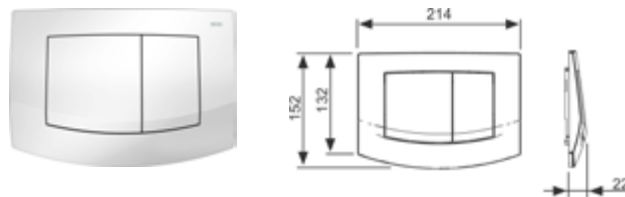

Панель смыва унитаза TECTAmbia для двойной системы смыва

Панель смыва для смывных бачков TECTE, фронтальное или верхнее расположение панели смыва. Пластиковая панель смыва, клавиши с резиновыми накладками с двух сторон. В комплект входят толкатели и крепежные элементы. Совместима с контейнером для гигиенических таблеток.

Размеры (ш х в х г): 214 x 152 x 22 мм

Цвет	Выставочные образцы	арт.	К 1	К 2	€/шт.
Белый	—	9240200	1 шт.	10 шт.	36,30
Белый, антибактериальное покрытие	—	9240240	1 шт.	10 шт.	48,40
Хром матовый	—	9240225	1 шт.	10 шт.	59,00
Хром глянцевый	—	9240226	1 шт.	10 шт.	61,00
Рамка хром матовый, клавиши хром глянцевый	—	9240253	1 шт.	10 шт.	59,00
Рамка хром глянцевый, клавиши хром матовый	—	9240254	1 шт.	10 шт.	59,00

Информацию о выставочных образцах можно получить в «Каталоге рекламной продукции».

Панель смыва унитаза TECTAmbia для одинарной системы смыва

Панель смыва для смывных бачков TECTE, фронтальная или верхняя установка. Пластиковая панель смыва, клавиша с резиновыми накладками с обеих сторон. В комплект входит толкатель и комплект крепежных элементов. Совместима с контейнером для гигиенических таблеток.

Размеры (ш х в х г): 214 x 152 x 22 мм