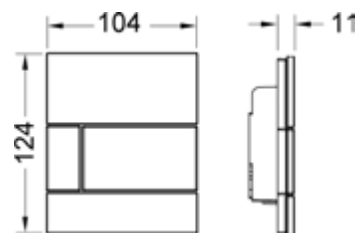

Размеры (ш х в х г): 104 x 124 x 11 мм

Монтажная рамка для монтажа панели смыва для писсуара на уровне стены в комплектацию не входит.

Цвет	Выставочные образцы	арт.	К 1	К 2	€/шт.
Стекло белое, клавиши белые	Да	9242800	1 шт.	15 шт.	241,00
Стекло белое, клавиши нержавеющая сталь, сатин (с покрытием против отпечатков пальцев)	—	9242801	1 шт.	15 шт.	250,00
Стекло белое, клавиши хром глянцевый	Да	9242802	1 шт.	15 шт.	246,00
Стекло мятный зеленый, клавиши белые	—	9242803	1 шт.	15 шт.	241,00
Стекло мятный зеленый, клавиши имитация нержавеющая сталь сатин (с покрытием против отпечатков пальцев)	—	9242804	1 шт.	15 шт.	250,00
Стекло мятный зеленый, клавиши хром глянцевый	—	9242805	1 шт.	15 шт.	246,00
Стекло черное, клавиши нержавеющая сталь, сатин (с покрытием против отпечатков пальцев)	Да	9242806	1 шт.	15 шт.	250,00
Стекло черное, клавиши хром глянцевый	—	9242807	1 шт.	15 шт.	246,00
Стекло черное, клавиши позолоченные	—	9242808	1 шт.	15 шт.	246,00
Стекло черное, клавиши черные глянцевые	—	9242809	1 шт.	15 шт.	246,00