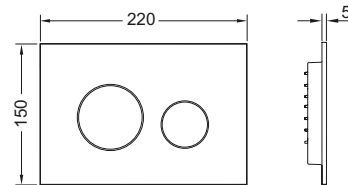

Панели смыва для унитазов – TECEloop

Пластиковая панель смыва унитаза TECEloop для системы двойного смыва

NEW

Панель смыва для смывных бачков TECE, фронтальная или верхняя установка. Очень плоская пластиковая панель смыва, клавиши с резиновыми накладками, толкателями и крепежными элементами. Подходит для монтажа на уровне стены вместе с монтажной рамкой унитаза и дистанционной рамкой. Совместима с контейнером для гигиенических таблеток.

Размеры (ш х в х г): 220 x 150 x 5 мм

Цвет	Выставочные образцы	арт.		K 1	K 2	€/шт.
Белый	Да	9240920	NEW	1 шт.	10 шт.	57,00
Хром глянцевый	—	9240921	NEW	1 шт.	10 шт.	72,00
Хром матовый	Да	9240922	NEW	1 шт.	10 шт.	59,00
Черный, глянцевый	—	9240924	NEW	1 шт.	10 шт.	75,00
Черный матовый	Да	9240925	NEW	1 шт.	10 шт.	75,00
Белый матовый	—	9240926	NEW	1 шт.	10 шт.	72,00
Белый, клавиши хром глянцевый	—	9240927	NEW	1 шт.	10 шт.	72,00

Информацию о выставочных образцах можно получить в «Каталоге рекламной продукции».

Дистанционная рамка TECE

Используется в качестве дистанционной рамки для панелей смыва TECEnow и TECEloop пластик и для монтажа на уровне стены панелей TECEnow, TECEloop пластик и TECEvelvet.

Размеры (ш х в х г): 220 x 150 x 5 мм