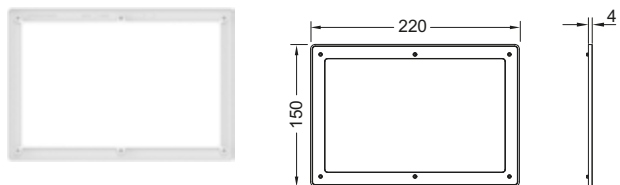

## Дистанционная рамка TECESolid

Для установки с панелью смыва TECESolid, используется как промежуточная дистанционная рамка. Необходима при толщине обшивки стены менее 18 мм. Размеры (ш х в х г): 220 x 150 x 4 мм