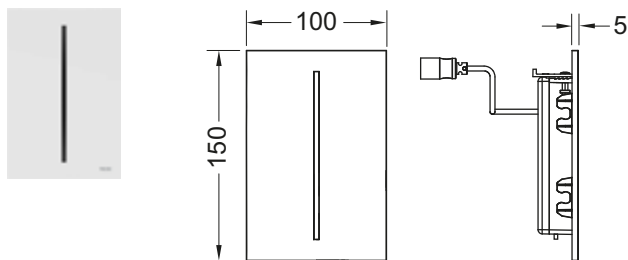

Панели смыва для писсуаров – Электронные системы смыва TECEfilo

Электронная панель смыва писсуара TECEfilo, пластик, питание от сети 230 В

Комплект для монтажа бесконтактного инфракрасного смывного устройства, совместим с корпусом U 2 сливного клапана писсуара TECE; минимальное рабочее давление в системе — 0,5 бар; возможность настройки времени смыва, паузы для экономии воды, крышки писсуара, режима чистки, предварительного и гигиенического смывов.

Комплект поставки:

- Магнитный клапан с грязевым фильтром
- Сверхплоская прикручиваемая панель с датчиком обнаружения
- Крепежные элементы
- Ключ для программирования

Подходит для монтажа на уровне стены вместе с монтажной рамкой TECEfilo.

Размеры (ш х в х г): 100 х 150 х 5 мм

Монтажная рамка TECEfilo для установки на уровне стены в комплектацию не входит.

Цвет	Выставочные образцы	арт.	К 1	К 2	€/шт.
Белый	Да	9242050	1 шт.	10 шт.	286,00
Хром глянцевый	Да	9242054	1 шт.	10 шт.	301,00

Информацию о выставочных образцах можно получить в «Каталоге рекламной продукции».

Электронная панель смыва писсуара TECEfilo, пластик, питание от батареи 7,2 В

Комплект для монтажа бесконтактного инфракрасного смывного устройства, совместим с корпусом U 2 сливного клапана писсуара TECE; минимальное рабочее давление в системе — 0,5 бар; возможность настройки времени смыва, паузы для экономии воды, установки крышки писсуара, режима чистки, предварительного и гигиенического смывов.

Комплект поставки:

- Магнитный клапан с грязевым фильтром
- Сверхплоская прикручиваемая панель с датчиком обнаружения
- Крепежные элементы
- Ключ для программирования
- Батарея 7,2 В

Подходит для монтажа на уровне стены вместе с монтажной рамкой TECEfilo.

Размеры (ш х в х г): 100 х 150 х 5 мм

Монтажная рамка TECEfilo для установки на уровне стены в комплектацию не входит.