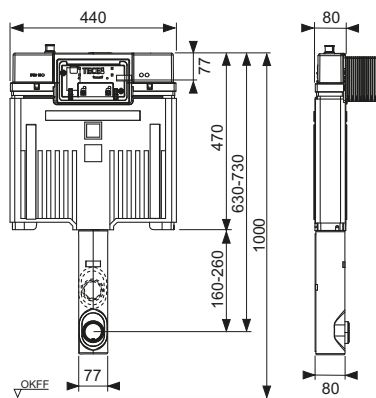

TECEbox – Модули унитазов со сливным бачком Osta

Сливной бачок TECEbox Osta II, 8 см, для напольного унитаза, с арматурной сеткой, установочная высота 1075 мм **NEW**

Сливной бачок Osta II с системой монтажа панелей смыва "easy fit" для напольного унитаза, глубина 8 см; для монтажа в несущую стену или перед стеной.

Сливной бачок Osta II 8 см, для фронтально расположенной панели смыва:

- Надежный бак из ударопрочного пластика, проверено в соответствии с EN 14055
- Предварительно собранный и опломбированный сливной бачок.
- Соединение для сливного бачка с наружной резьбой R 1/2" сверху, подходит для адаптеров быстрого подсоединения
- Объем бачка 7 литров; предустановленный объем большого смыва 6 литров, можно настроить объем смыва 4,5 литра; объем малого смыва 3 литра в системе двойного смыва; возможность установки объема смыва 4/2 литра.
- Изоляция для предотвращения образования конденсата
- Для панелей смыва унитаза TECE
- Можно использовать в качестве сливного бачка с системой одинарного или двойного смыва
- Система установки панелей смыва "easy fit"
- Монтажный туннель для технологического отверстия, может быть укорочен без инструментов
- Бесшумный гидравлический заливной клапан, группа фитингов 1, в соответствии с DIN 4109
- Арматурная сетка для монтажа

Дополнительно приобретается:

- Панель смыва унитаза (см. панели смыва)

арт.		K 1	K 2	€/шт.
9370500	NEW	1 шт.	10 шт.	137,00