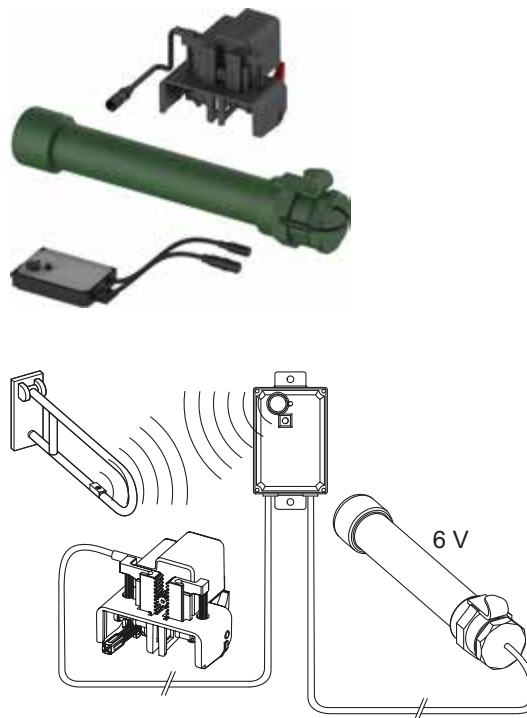

Панели смыва для унитазов – Электронные системы смыва TЕСEplanus

Механизм дистанционной активации смыва унитаза для поручней, батарея 6 В

Для безбарьерной конструкции, для дистанционного привода сливных бачков TЕСE с помощью беспроводного переключателя в поручне безопасности. Подходит для всех сливных бачков TЕСE (глубина установки — 13 см) с фронтальным расположением панели смыва на высоте около 1 м. Дополнительный ручной смыв с помощью панели смыва (не входит в комплектацию).

Подходит для поручней безопасности с беспроводным управлением:

- Поручни безопасности HEWI серии LifeSystem 802.50..., с комплектом установки HEWI 802.50.060R (справа) или HEWI 802.50.060L (слева)
- Поручни безопасности HEWI 801 серии 801.50 ..., с комплектом установки HEWI 801.50 .060
- Поручни безопасности HEWI 805 серии 805.50..., с комплектом установки HEWI 801.50 .060
- KEUCO Plan Care 34903 и 34905 с беспроводным управлением

Комплект поставки:

- Регулируемый объем смыва 4,5/6/7,5 или 9 литров
- Герметичный отсек для батарей для установки в сливной бачок
- четыре батареи типа Mono/D/LR20
- электродвигатель привода

Дополнительно приобретается:

- Панель смыва с одинарным или двойным объемом смыва

арт.	К 1	€/шт.
9240354*	1 шт.	862,00

Механизм дистанционной активации смыва унитаза для поручней, питание от сети 12 В

Для безбарьерной конструкции, для дистанционного привода сливных бачков TЕСE с помощью беспроводного переключателя в поручне безопасности. Подходит для всех сливных бачков TЕСE (глубина установки — 13 см) с фронтальным расположением панели смыва на высоте около 1 м. Дополнительный ручной смыв с помощью панели смыва (не входит в комплектацию).

Подходит для поручней безопасности с беспроводным управлением:

- Поручни безопасности HEWI серии LifeSystem 802.50..., с комплектом установки HEWI 802.50.060R (справа) или HEWI 802.50.060L (слева)
- Поручни безопасности HEWI 801 серии 801.50 ..., с комплектом установки HEWI 801.50 .060
- Поручни безопасности HEWI 805 серии 805.50..., с комплектом установки HEWI 801.50 .060
- KEUCO Plan Care 34903 и 34905 с беспроводным управлением

Комплект поставки:

- Регулируемый объем смыва 4,5/6/7,5 или 9 литров
- Электропитание от внешнего трансформатора 230/12 В (трансформатор не входит в комплектацию)
- электродвигатель привода

Дополнительно приобретается:

- Трансформатор TЕСEplanus 230/12 В — арт. 9810003
- Кабель для подключения TЕСEplanus 12 В — арт. 9810004
- Панель смыва с одинарным или двойным объемом смыва