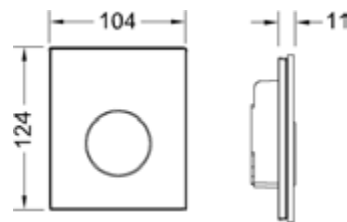

Панели смыва для писсуаров – TECEloop

Стеклопанель смыва писсуара TECEloop, в комплекте с картриджем

Монтажный комплект для сливного клапана TECE U 1;
Сливной клапан категорий 1.5 и 4 (EN 12541);
Регулируемый объем смыва 1, 2 или 4 литра;
Минимальное рабочее давление в системе — 0,5 бар.

Комплект поставки:

- Картридж сливного клапана
- Плоская стеклянная панель смыва
- Толкатель и крепежные элементы

Подходит для монтажа на уровне стены вместе с монтажной рамкой писсуара.

Размеры (ш x в x г): 104 x 124 x 11 мм

Монтажная рамка для монтажа панели смыва для писсуара на уровне стены в комплектацию не входит.

Цвет	Выставочные образцы	арт.	К 1	К 2	€/шт.
Стекло белое, клавиши белые	Да	9242650	1 шт.	15 шт.	182,00
Стекло белое, клавиша хром матовый	Да	9242659	1 шт.	15 шт.	181,00
Стекло белое, клавиши хром глянцевый	Да	9242660	1 шт.	15 шт.	189,00
Стекло белое, клавиша нержавеющая сталь, сатин (с покрытием против отпечатков пальцев)	—	9242661	1 шт.	15 шт.	189,00
Стекло мятный зеленый, клавиши белые	—	9242651	SALE 1 шт.	15 шт.	182,00
Стекло мятный зеленый, клавиша хром матовый	—	9242652	SALE 1 шт.	15 шт.	204,00
Стекло мятный зеленый, клавиши хром глянцевый	—	9242653	SALE 1 шт.	15 шт.	204,00
Стекло мятный зеленый, клавиша нержавеющая сталь, сатин (с покрытием против отпечатков пальцев)	—	9242662	SALE 1 шт.	15 шт.	204,00
Стекло черное, клавиша белая	Да	9242654	1 шт.	15 шт.	182,00
Стекло черное, клавиша хром матовый	Да	9242655	1 шт.	15 шт.	182,00
Стекло черное, клавиши хром глянцевый	Да	9242656	1 шт.	15 шт.	182,00
Стекло черное, клавиша нержавеющая сталь, сатин (с покрытием против отпечатков пальцев)	—	9242663	1 шт.	15 шт.	189,00
Стекло черное, клавиши черные глянцевые	Да	9242657	1 шт.	15 шт.	182,00
Стекло черное, клавиши позолоченные	Да	9242658	1 шт.	15 шт.	499,00

Информацию о выставочных образцах можно получить в «Каталоге рекламной продукции».