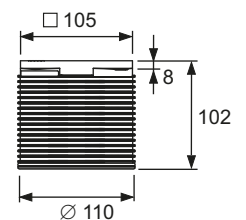

Декоративная решетка TECEdrainpoint S, 100 мм, в пластиковой рамке, с монтажным элементом

Комплект состоит из базовой декоративной решетки 100 x 100 мм и рамки декоративной решетки.

- Верхняя часть трапа с рамкой решетки из пластика (АБС)
- Уплотнительное кольцо
- Наружный диаметр = 110 мм
- Регулирование высоты = 10–92 мм
- Декоративная решетка TECEdrainpoint S из тянутой нержавеющей стали, материал 1.4301 (304), размеры 100 x 100 мм, полированная поверхность, класс нагрузки К3 (нагрузка до 300 кг)