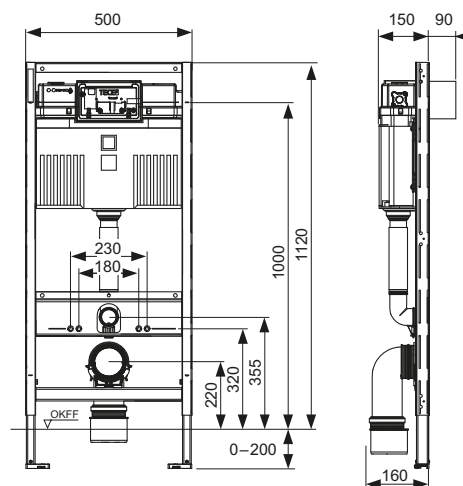

Комплект поставки модуля:

- Несущая монтажная рама с порошковым покрытием поверхности
- Две крепежные шпильки М 12 с г айками (для унитаза)
- Фановый отвод унитаза DN 90, включая переходник DN 90/100 из PP
- Переходник также подходит для горизонтального монтажа
- Соединительный комплект унитаза DN 90, включая монтажные защитные заглушки

Возможность добавления приподнятого монтажа унитаза для высоты сиденья 48 см в соответствии с немецким стандартом DIN 18040 (DIN 18040: Бе збарьерная конструкция. Часть 1. Общественные з дания и рабочие места).

Дополнительно приобретается:

- Панель смыва унитаза (см. панели смыва)
- Крепежные элементы для монтажа отдельных блоков перед стеной, в углах или в деревянных каркасных конструкциях
- Контейнер для гигиенических таблеток (арт. 9240950) (опционально)
- Прокладка звукоизоляционная (арт. 9200010)
- Монтажный комплект TECEone (арт. 9880046) (опционально)

Примечание:

Если используется унитаз с уменьшенной опорной поверхностью (расстояние от середины крепежной шпильки до нижней кромки опорной поверхности не превышает 18 см), например, Villeroy & Boch Memento , Subway 2.0 необходимо установить комплект стальных кронштейнов (арт. 9041029) в нижней части к онструкции.

арт.		K 1	K 2	K 3	€/шт.
9300302	NEW	1 шт.	10 шт.	60 шт.	209,00