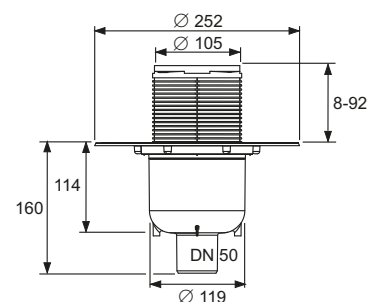

TECEdrainpoint S – Трапы

Трап дренажный TECEdrainpoint S 130 , вертикальный с универсальным фланцем Seal System*

Трап дренажный TECEdrainpoint S 130 вертикальный DN 50, испытан согласно EN 1253.

Комплект поставки:

- Корпус сифона DN 50 вертикальный пластиковый (PP)
- С универсальным фланцем для соединения композитной гидроизоляции согласно стандарту DIN 18534 или зажимными фланцевыми соединениями
- Со съёмным стаканом гидрозатвора
- Уровень гидрозатвора = 50 мм согласно EN 1253
- Верхняя часть трапа с рамкой решетки из пластика (АБС) и уплотняющим кольцом
- Декоративная решетка TECEdrainpoint S, материал 1.4301 (304), размер 100 x 100 мм, полированная поверхность, класс нагрузки К3 (нагрузка до 300 кг)

Производительность трапа согласно EN 1253 при уровне воды на 10/20 мм выше решетки:

- При минимальной высоте верхней части трапа: 0,64/1,36 л/с
- При максимальной высоте верхней части трапа: 0,70/1,56 л/с

В комплект поставки входит защитная монтажная заглушка, пленка для монтажа и инструкции по сборке.

Необходимое отверстие для сверла: Диаметр — 120 мм

Дополнительно приобретается в зависимости от типа уплотнения:

- Манжета Seal System для создания испытанного независимой лабораторией соединения с композитной гидроизоляцией.
- Монтажный комплект с прижимным фланцем и гидроизоляционная манжета, обрезаемая по месту.

арт.	К 1	К 2	€/шт.
3601300	1 шт.	10 шт.	37,40