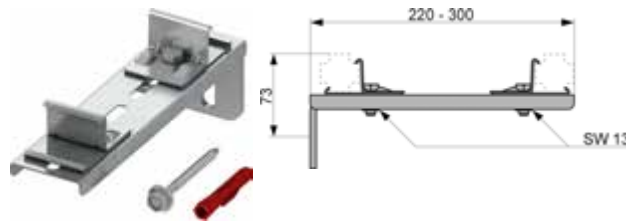

Двойное крепление TECEprofil, удлиненное

Двойное крепление для монтажа одновременно двух профилей TECEprofil к несущей конструкции. Для каналов и несущих рам с глубиной 220—300 мм. Блок из оцинкованной стали в сборе в комплекте с крепежными элементами.

Приобретается отдельно: звукоизоляционный комплект TECEprofil для крепления (арт. 9021019)

арт.	К 1	К 2	€/шт.
9030013	2 шт.	10 шт.	10,50