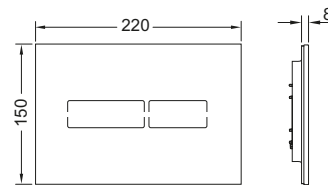

Панели смыва для унитазов – TECElux Mini

Панель смыва TECElux Mini с электронным сенсорным приводом

Электронная панель смыва с бесконтактным приводом для стандартных сливных бачков TECE (глубина установки 13 см) с фронтальной установкой на высоте приблизительно 1 м (центр панели смыва). Привод с плоским стеклом, включая крепежные элементы и электродвигатель привода для систем двойного смыва. Подходит для монтажа на уровне стены. Совместима с контейнером для гигиенических таблеток. Размеры: (ш x в x г): 220 x 150 x 8 мм