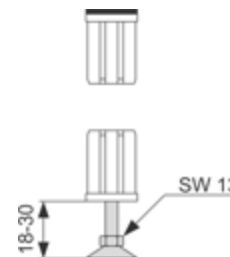

арт.	К 1	К 2	€/шт.
9140000	4 шт.	20 шт.	9,35