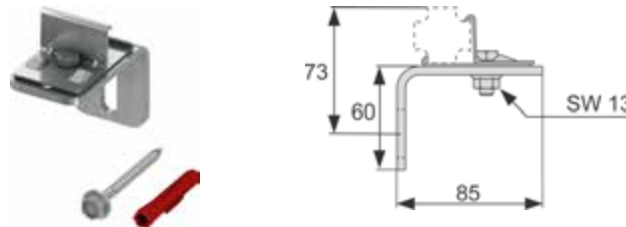

Одинарное крепление TECEprofil

Одинарное крепление для монтажа стального профиля TECEprofil к конструкции. Узел в сборе из оцинкованной стали в комплекте с крепежными элементами.

Приобретается отдельно: звукоизоляционный комплект TECEprofil для одинарного крепления (арт. 9021019)

арт.	К 1	К 2	К 3	€/шт.
9030002	10 шт.	60 шт.	240 шт.	5,34