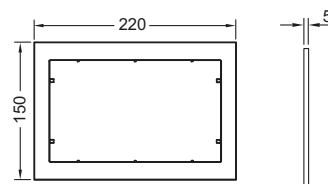

Дистанционная рамка TECE

Используется в качестве дистанционной рамки для панелей смыва TECEnow и TECElloor пластик и для монтажа на уровне стены панелей TECEnow, TECElloor пластик и TECEvent.

Размеры (ш х в х г): 220 x 150 x 5 мм