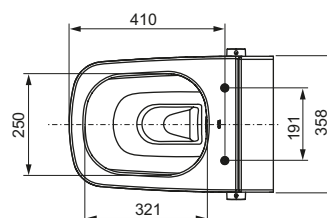

Особенности унитаза:

- Подвесной унитаз
- Компактная конструкция — расстояние от стены 540 мм, установочное расстояние между шпильками 180 мм
- Скрытые крепежные элементы и скрытые подсоединения к системе водоснабжения
- Безободковая чаша унитаза со встроенной защитой от брызг
- Установленное крепление для сиденья унитаза с крышкой
- Материал: сантехническая керамика
- Оптимальная с гигиенической точки зрения конструкция унитаза с минимальным количеством углов, кромок и соединений
- Соответствует EN 997
- Размеры (ш x в x г): 358 x 350 x 540 мм

Комплект поставки:

- Унитаз, включая крепежные элементы скрытого монтажа
- Предварительно установленное крепление для сиденья унитаза
- Предварительно установленные управляющие регуляторы температуры и напора воды
- Армированные шланги для подсоединения к системе водоснабжения для стандартных угловых клапанов

Дополнительно приобретается:

- Сиденье унитаза с крышкой ТЕСЕone (арт. 9700600)
- Монтажный комплект ТЕСЕone

Примечание:

Для функции биде на этапе установки необходимо предусмотреть подключение к системам горячего и холодного водоснабжения (см. комплекты установки).

Для установки с ТЕСЕlux необходимо выбрать соответствующую нижнюю стеклянную панель (арт. 9650109 или 9650110).

арт.	К 1	К 2	К 3	€/шт.
9700200	1 шт.	4 шт.	8 шт.	1.403,00