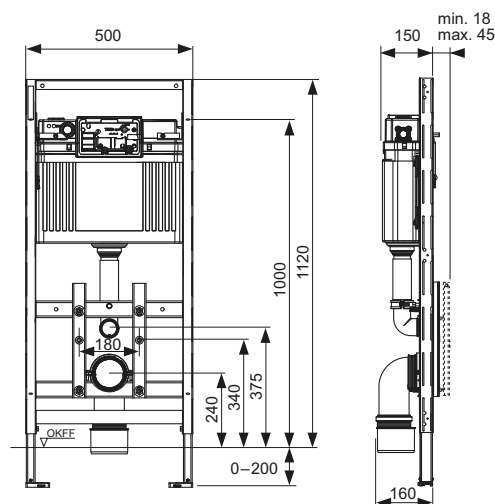

Модуль:

- Несущая монтажная рама с порошковым покрытием поверхности
- Регулируемые по глубине направляющие для верхней стеклянной панели с блоком управления приводом и нижней стеклянной панели
- Две регулируемые в диапазоне 0–200 мм опоры для крепления к полу
- Две крепежные шпильки и гайки M 12
- Установочное расстояние для унитаза 180 мм
- Фановый отвод DN 90 из полипропилена, включая переходник DN 90/100
- Переходник также подходит для горизонтальной установки
- Комплект патрубков для подсоединения унитаза DN 90, включая защитные заглушки
- Высокоэффективная защита внутренних пространств конструкции
- Подходит для стен с толщиной чистовой отделки до 45 мм
- Размеры (в х ш х г): 1120 x 500 x 160 мм

Дополнительно приобретается:

- Верхняя стеклянная панель с блоком управления
- Нижняя стеклянная панель для установки унитаза
- Крепежные элементы для установки перед стеной, угловой установки или установки в деревянные стоечно-балочные конструкции

Дополнительные принадлежности (опционально):

система очистки воздуха TECElux ceramic-Air (арт. 9660000), только в сочетании с верхней стеклянной панелью sen-Touch с сенсорным блоком управления.

арт.	K 1	K 2	K 3	€/шт.
9600100	1 шт.	6 шт.	12 шт.	417,00