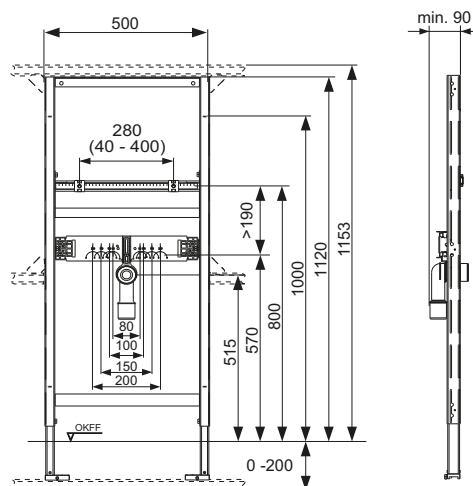

арт.	К 1	К 2	К 3	€/шт.
9310000	1 шт.	10 шт.	60 шт.	141,00