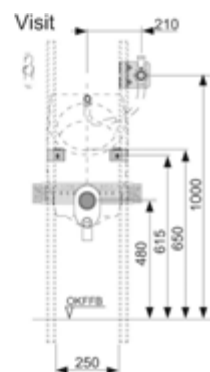

арт.	К 1	€/шт.
9020039	1 шт.	214,00