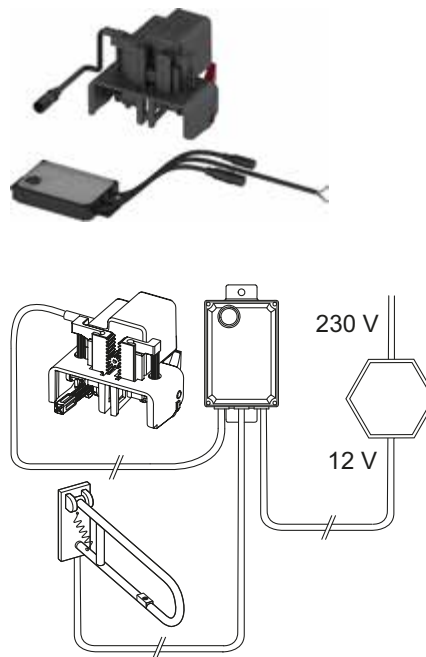

Механизм дистанционной активации смыва унитаза для проводных электронных кнопок, питание от сети 12 В

Для безбарьерной конструкции, для дистанционной активации смывных бачков ТЕСЕ с помощью подключенной по кабелю электрической кнопки, расположенной в поручне безопасности или на стене. Подходит для всех сливных бачков ТЕСЕ (глубина установки — 13 см) с фронтальным расположением панели смыва на высоте около 1 м. Дополнительный ручной смыв с помощью панели смыва (не входит в комплектацию).

Комплект поставки:

- Регулируемый объем смыва 4,5/6/7,5 или 9 литров
- Электропитание от внешнего трансформатора 230/12 В (трансформатор не входит в комплектацию)
- Электродвигатель привода

Дополнительно приобретается:

- Трансформатор ТЕСЕplanus 230/12 В — арт. 9810003
- Кабель для подключения ТЕСЕplanus 12 В — арт. 9810004
- Панель смыва с одинарным или двойным объемом смыва

арт.	К 1	€/шт.
9240357*	1 шт.	370,00