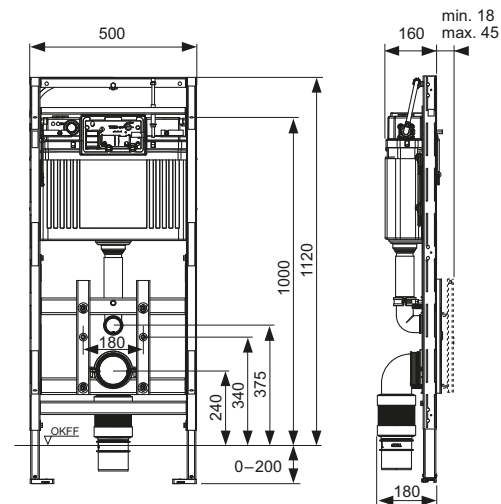

Модуль:

- Несущая монтажная рама с порошковым покрытием поверхности
- Регулируемые по глубине направляющие для верхней стеклянной панели с блоком управления приводом и нижней стеклянной панели, с возможностью ручной регулировки высоты
- Две регулируемые в диапазоне 0–200 мм опоры для крепления к полу
- Две крепежные шпильки и гайки M 12
- Установочное расстояние для унитаза 180 мм
- Гибкий фановый отвод DN 90 из PE-HD (свариваемый), включая переходник DN 90/100 из полипропилена
- Комплект патрубков для подсоединения унитаза DN 90, включая защитные заглушки
- Высокоэффективная защита внутренних пространств конструкции
- Подходит для стен с толщиной чистовой отделки до 45 мм
- Размеры (в х ш х г): 1120 x 500 x 180 мм

Дополнительно приобретается:

- Верхняя стеклянная панель с блоком управления
- Нижняя стеклянная панель для установки унитаза
- Крепежные элементы для установки перед стеной, угловой установки или установки в деревянные стоечно-балочные конструкции

Дополнительные принадлежности (опционально):

система очистки воздуха TECElux ceramic-Air (арт. 9660000), только в сочетании с верхней стеклянной панелью sen-Touch с сенсорным блоком управления.

арт.	К 1	К 2	К 3	€/шт.
9600200	1 шт.	6 шт.	12 шт.	641,00