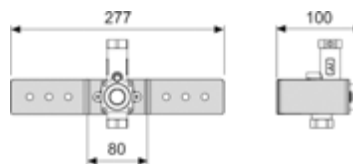

арт.	К 1	€/шт.
9370021	1 шт.	67,00

Застенные модули