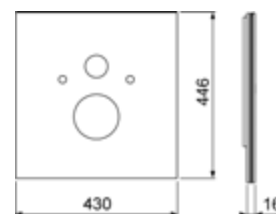

Цвет	Выставочные образцы	арт.	К 1	К 2	€/шт.
Стекло белое	Да	9650100	1 шт.	20 шт.	225,00
Стекло черное	Да	9650105	1 шт.	20 шт.	234,00

Информацию о выставочных образцах можно получить в «Каталоге рекламной продукции».

Стекланная панель TECElux для установки унитазов-биде (TOTO, Geberit)

Нижняя стекланная панель для установки унитазов-биде TOTO Neorest AC и EW, а также Geberit AquaClean 8000/8000plus, в комплекте со звукоизолирующей прокладкой, отводом для подключения воды внутри бачка и пластиковым адаптером 3/8" для заливного клапана F 10.

В случае установки унитаза-биде TOTO необходим шланг для подводки воды (арт. 9660001).

Размеры (в х ш х г): 446 х 430 х 16 мм