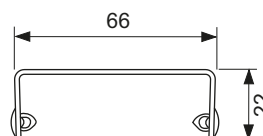

TECEdrainline – Декоративные панели прямые

Декоративная решетка TECEdrainline "quadratum", нержавеющая сталь, глянец или сатин, для душевого канала, прямая

Декоративная решетка для душевого канала TECEdrainline (прямого) из нержавеющей стали (глянец/сатин) для установки в корпус канала, класс нагрузки К3 — испытательная нагрузка 300 кг.

Максимальное сопротивление скольжению босых ног на мокрой поверхности, класс С согласно DIN 51097 (для поверхности «сатин»).

Номинальная длина	Поверхность	арт.	К 1	€/шт.
700 мм	глянец	600750	1 шт.	197,00
700 мм	сатин	600751	1 шт.	237,00
800 мм	глянец	600850	1 шт.	205,00
800 мм	сатин	600851	1 шт.	246,00
900 мм	глянец	600950	1 шт.	215,00
900 мм	сатин	600951	1 шт.	261,00
1000 мм	глянец	601050	1 шт.	246,00
1000 мм	сатин	601051	1 шт.	292,00
1200 мм	глянец	601250	1 шт.	292,00
1200 мм	сатин	601251	1 шт.	357,00
1500 мм	глянец	601550	1 шт.	371,00
1500 мм	сатин	601551	1 шт.	450,00

Декоративная решетка TECEdrainline "organic", нержавеющая сталь, глянец или сатин, для душевого канала, прямая

Декоративная панель для душевого канала TECEdrainline (прямого) из нержавеющей стали (глянец/сатин) для установки в корпус канала, несущая способность в соответствии с классом нагрузки К3 — испытательная нагрузка 300 кг.

Номинальная длина	Поверхность	арт.	К 1	€/шт.
700 мм	глянец	600760	1 шт.	149,00
700 мм	сатин	600761	1 шт.	181,00
800 мм	глянец	600860	1 шт.	157,00
800 мм	сатин	600861	1 шт.	187,00
900 мм	глянец	600960	1 шт.	171,00
900 мм	сатин	600961	1 шт.	205,00
1000 мм	глянец	601060	1 шт.	198,00
1000 мм	сатин	601061	1 шт.	237,00
1200 мм	глянец	601260	1 шт.	229,00
1200 мм	сатин	601261	1 шт.	278,00
1500 мм	глянец	601560	1 шт.	292,00
1500 мм	сатин	601561	1 шт.	357,00