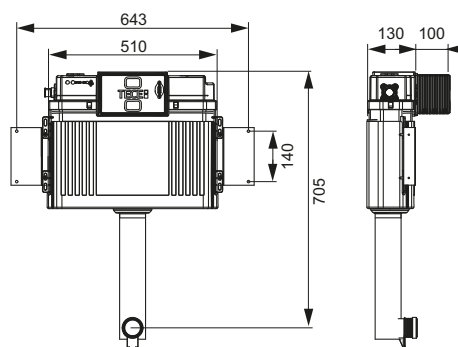

Сливной бачок TECE Uni 2.0 с монтажной пластиной

NEW

Сливной бачок Uni 2.0 с системой монтажа панелей смыва "easy fit" для установки в каркасе.

Сливной бачок Uni 2.0 для фронтальной установки панели смыва:

- Надежный бачок из ударопрочного пластика, протестирован в соответствии с EN 14055
- Предварительно собранный и опломбированный сливной бачок.
- Соединение для сливного бачка с наружной резьбой R 1/2" сбоку, подходит для адаптеров быстрого подсоединения
- Объем бачка 10 литров; пре дустановленный стандартный объем смыва 6 литров, можно настроить объем смыва 4,5/7,5/9 литров, малый слив 3 литра для системы двойного смыва; оставшийся объем можно использовать для быстрого смыва
- Изоляция для предотвращения образования конденсата
- Для панелей смыва унитаза TECE
- Возможность установки системы с одинарным или двойным смывом в зависимости от используемой панели смыва
- Система установки панелей смыва "easy fit"
- Монтажный туннель для технологического отверстия, может быть укорочен без инструментов
- Бесшумный гидравлический заливной клапан
- В комплект входит монтажная панель и крепежные элементы
- Сливной патрубок
- В комплект входит соединительный комплект напольного унитаза с евророзеткой

Дополнительно приобретается:

- Панель смыва унитаза (см. панели смыва)
- Контейнер для гигиенических таблеток (арт.9240950) (опционально)

арт.		K 1	K 2	€/шт.
9041308	NEW	1 шт.	30 шт.	143,00