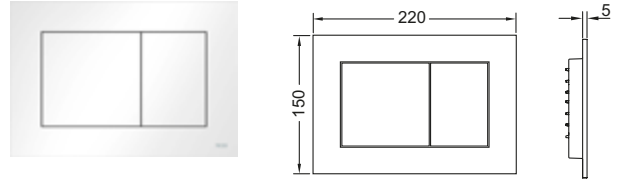

Панель смыва унитаза TECEnow для системы двойного смыва

Панель смыва для смывных бачков TECE, фронтальная или верхняя установка. Плоская пластиковая панель смыва, клавиши с резиновыми накладками с обеих сторон. В комплект входят толкатели и крепежные элементы. Подходит для установки на уровне стены вместе с монтажной рамкой унитаза и дистанционной рамкой TECE. Совместима с контейнером для гигиенических таблеток.

Размеры (ш x в x г): 220 x 150 x 5 мм

Примечание:

минимальная толщина конструкции для кирпичной стены — 26 мм!

Цвет	Выставочные образцы	арт.	К 1	К 2	€/шт.	
Белый	Да	9240400	1 шт.	10 шт.	39,60	
Белый, антибактериальное покрытие	—	9240405	1 шт.	10 шт.	54,00	
Хром глянцевый	Да	9240401	1 шт.	10 шт.	66,00	
Хром матовый	Да	9240402	1 шт.	10 шт.	65,00	
Черный, глянцевый	Да	9240403	1 шт.	10 шт.	68,00	
Черный матовый	Да	9240407	1 шт.	10 шт.	68,00	
Белый матовый	—	9240417	NEW	1 шт.	10 шт.	102,00

Информацию о выставочных образцах можно получить в «Каталоге рекламной продукции».

Дистанционная рамка TECE

Используется в качестве дистанционной рамки для панелей смыва TECEnow и TECEloop пластик и для монтажа на уровне стены панелей TECEnow, TECEloop пластик и TECEvelvet.

Размеры (ш x в x г): 220 x 150 x 5 мм