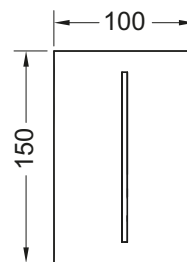

Комплект поставки:

- Магнитный клапан с грязевым фильтром
- Сверхплоская прикручиваемая металлическая панель с датчиком обнаружения
- Крепежные элементы
- Ключ для программирования

Размеры (ш x в x г): 100 x 150 x 4 мм