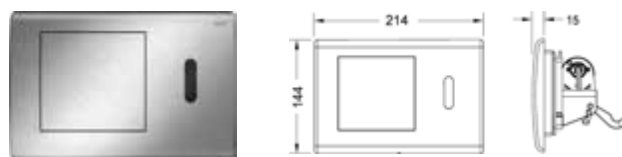

Цвет	арт.	К 1	€/шт.
Нержавеющая сталь, сатин	9240352*	1 шт.	668,00
Хром глянцевый	9240353*	1 шт.	668,00
Белый глянцевый	9240362*	1 шт.	668,00