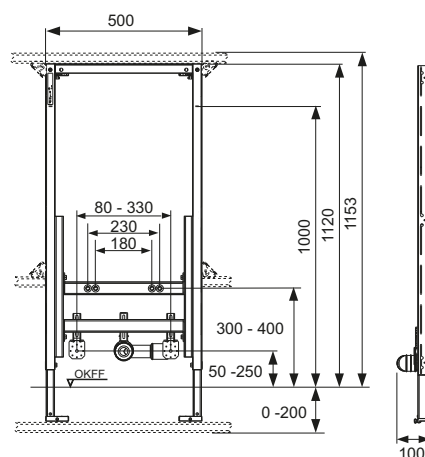

арт.	К 1	К 2	К 3	€/шт.
9330000	1 шт.	10 шт.	60 шт.	176,00