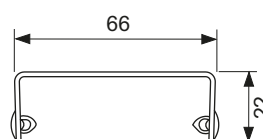

Максимальное сопротивление скольжению босых ног на мокрой поверхности, класс С согласно DIN 51097 (для поверхности «сатин»).

Дизайн "quadratum"

Номинальная длина	Поверхность	арт.	К 1	€/шт.
700 мм	глянец	600750	1 шт.	197,00
700 мм	сатин	600751	1 шт.	237,00
800 мм	глянец	600850	1 шт.	205,00
800 мм	сатин	600851	1 шт.	246,00
900 мм	глянец	600950	1 шт.	215,00
900 мм	сатин	600951	1 шт.	261,00
1000 мм	глянец	601050	1 шт.	246,00
1000 мм	сатин	601051	1 шт.	292,00
1200 мм	глянец	601250	1 шт.	292,00
1200 мм	сатин	601251	1 шт.	357,00
1500 мм	глянец	601550	1 шт.	371,00
1500 мм	сатин	601551	1 шт.	450,00