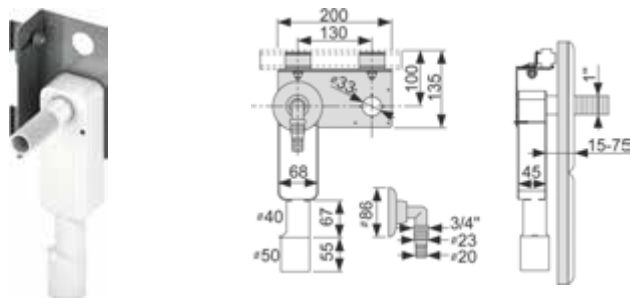

Дополнительно приобретается:

- Уголок с настенным креплением TECEflex 16 x 1/2" , TECElogo 16 x 1/2" или TECElogo-Push 20 x 1/2"

арт.	К 1	К 2	€/шт.
9020036	1 шт.	2 шт.	42,90