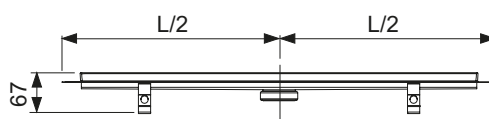

Прямой душевой канал для монтажа в бетонной стяжке, с фланцем и гидроизоляционной лентой Seal System для создания протестированного независимой лабораторией соединения душевого канала TECEdrainline с композитной гидроизоляцией.

Комплект поставки:

- Корпус канала с фланцем из нержавеющей полированной стали, материал 1.4301 (304)
- Гидроизоляционная лента Seal System с текстильной основой для монтажа в жидкой или композитной гидроизоляции
- Соединительные элементы для монтажа в бетонной стяжке и заказываемый отдельно комплект опор
- Центральное отверстие для подсоединения сифона
- Уклон к центру для улучшения слива воды и самоочистения
- Уплотнение

Длина без облицовки с фланцем = 711, 811, ... мм

Видимая длина после монтажа = 651, 751, ... мм

Ширина без облицовки с фланцем = 150 мм

Видимая ширина после монтажа = 71 мм

Установочная высота до уровня чистового пола (в зависимости от модели сифона):

- 67 мм сифон «вертикальный»
- 68,5 мм сифон «низкий»
- 95 мм сифон «заниженный»
- 120 мм сифон «стандартный»
- 148 мм сифон «максимальный»

Дополнительно приобретается:

- Декоративная решетка или основа для укладки плитки
- Сифон
- Комплект опор (опционально)
- Звукоизоляционный мат Drainbase (опционально) для обеспечения соответствия требованиям по уровню шума согласно DIN 4109 и защите от шума (SSt) согласно VDI 4100 уровней от I до III

Номинальная длина	Общая длина L	Видимый размер после монтажа	арт.	K 1	K 2	€/шт.
700 мм	711 мм	651 мм	600700	1 шт.	40 шт.	258,00
800 мм	811 мм	751 мм	600800	1 шт.	40 шт.	264,00
900 мм	911 мм	851 мм	600900	1 шт.	40 шт.	272,00
1000 мм	1011 мм	951 мм	601000	1 шт.	40 шт.	289,00
1200 мм	1211 мм	1151 мм	601200	1 шт.	40 шт.	321,00
1500 мм	1511 мм	1451 мм	601500	1 шт.	40 шт.	361,00

Длина по индивидуальному заказу, эксклюзивные дизайны

Мы будем рады изготовить каналы требуемой вам длины или решетки с дизайном, соответствующим вашим условиям. Минимальное количество заказа - 20 каналов одного типоразмера. Мы сообщим вам стоимость после получения вашего запроса. Время поставки с момента выяснения и утверждения всех деталей составляет от шести до восьми недель. После утверждения заказ с индивидуальными размерами или дизайном декоративной решетки не подлежит отмене, и оплата не возвращается. Максимальная длина канала на заказ — 1500 мм.