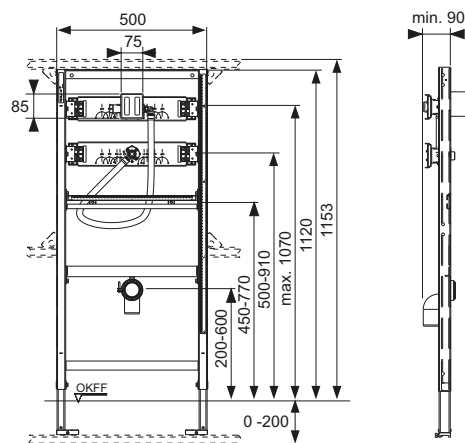

TECEprofil – Модули для писсуара

Застенный модуль для писсуара TECEprofil с корпусом клапана смыва TECE U 1, монтажная высота 1120 мм

Модуль писсуара для крепления механических и электронных систем привода. Для установки на профиль TECEprofil, монтажа в металлических или деревянных каркасных стенах, перед стеной или в качестве углового модуля.

Комплектация модуля в сборе:

- Корпус клапана смыва писсуара TECE U 1 с регулированием смыва и системой защиты застенного пространства
- Соединение Rp 1/2"
- Две регулируемые опоры для напольного крепления 0–200 мм
- Две крепежные шпильки М 8
- Регулируемые монтажные направляющие
- Регулируемый по высоте отвод
- Соединительный отвод DN 50 с защитными заглушками
- Крепежные элементы для писсуара
- Впускной фитинг 1/2"

Дополнительно приобретается:

- Ручной или автоматический привод (TECEsquare, TECEloop, TECEsolid, TECEplanus и писсуар TECEpow)
- Крепежный элемент для установки в конструкции перед стеной, в углу или в деревянных каркасных стенах

Внимание!

Не подходит для наполовину скрытых писсуаров.

арт.	К 1	К 2	К 3	€/шт.
9320008	1 шт.	10 шт.	60 шт.	273,00