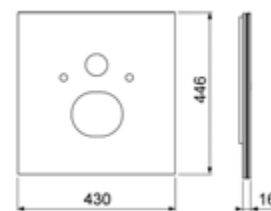

Стекланная панель TECElux для установки унитаза-биде (Duravit и т. п.)

Нижняя стекланная панель для установки унитаза-биде Duravit SensoWash C, а также Slim или V & B ViClean L, в комплекте со звукоизолирующей прокладкой, отводом для подключения воды внутри бачка, пластиковым адаптером 3/8" для заливного клапана F 10 и шлангом для подвода воды.

Размеры (в х ш х г): 446 х 430 х 16 мм

Цвет	Выставочные образцы	арт.	К 1	К 2	€/шт.
Стекло белое	—	9650103	1 шт.	20 шт.	403,00
Стекло черное	—	9650107	1 шт.	20 шт.	306,00

Стекланная панель TECElux для установки унитаза-биде (Geberit Aquaclean Sela и т. п.)

Нижняя стекланная панель для установки унитаза-биде Geberit Aquaclean Sela, Mera и Tuma, Toto Washlet SG, Toto Washlet EK или GL со скрытыми соединениями, Grohe Sensia, V & B ViClean U+ или Laufen Riva в комплекте со звукоизолирующей прокладкой, сменным армированным шлангом для подключения воды внутри бачка и пластиковым адаптером 3/8" для заливного клапана F 10.

Размеры (в х ш х г): 446 х 430 х 16 мм