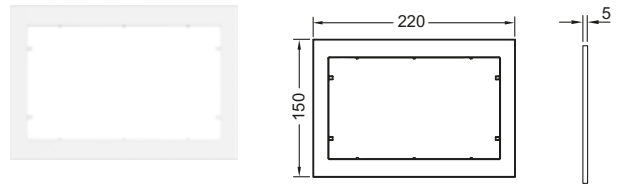

Цвет	Выставочные образцы	арт.	К 1	К 2	€/шт.
Белый	—	9240410	1 шт.	10 шт.	16,50
Хром глянцевый	—	9240411	1 шт.	10 шт.	29,70
Хром матовый	—	9240412	1 шт.	10 шт.	29,70
Черный, глянцевый	—	9240415	1 шт.	10 шт.	29,70