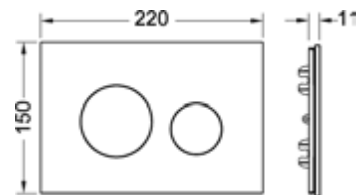

Лицевая панель TECEloop для панели смыва унитаза

Лицевая панель TECEloop для фронтальной или верхней установки, для совместного использования с клавишами модульной системы TECEloop.

Клавиши в комплектацию не входят.

Цвет	Выставочные образцы	Совместима с	арт.		К 1	К 2	€/шт.
Стекло белое	—	-	9240671		1 шт.	10 шт.	132,00
Стекло Asis зеленое	—	Emco	9240672	SALE	1 шт.	10 шт.	164,00
Стекло черное	—	Alape/Emco	9240674		1 шт.	10 шт.	164,00
Стекло кофейный коричневый	Да	-	9240678		1 шт.	10 шт.	164,00
Стекло рубиновое	Да	Alape	9240679		1 шт.	10 шт.	164,00
Стекло Evening blue	—	-	9240615	NEW	1 шт.	10 шт.	291,00
Титановое стекло	—	-	9240616	NEW	1 шт.	10 шт.	291,00
Светло-бежевое стекло	—	-	9240617	NEW	1 шт.	10 шт.	291,00
Дуб	Да	-	9240612*	NEW	1 шт.	10 шт.	360,00
Белый мрамор	Да	-	9240613*	NEW	1 шт.	10 шт.	360,00
Светлый бетон	Да	-	9240614*	NEW	1 шт.	10 шт.	360,00
Плитка сланцевая	Да	-	9240675*		1 шт.	10 шт.	219,00
Стекло мятный зеленый	—	-	9240670	SALE	1 шт.	10 шт.	132,00
Стекло оранжевое	—	-	9240673	SALE	1 шт.	10 шт.	164,00
Стекло серебристо-серое	—	Alape	9240676	SALE	1 шт.	10 шт.	164,00
Стекло серо-голубое	—	-	9240677	SALE	1 шт.	10 шт.	164,00
Стекло, слоновая кость	—	Alape	9240680	SALE	1 шт.	10 шт.	164,00
Стекло зеленая трава	—	Burgbad	9240685	SALE	1 шт.	10 шт.	164,00
Зеркало	—	-	9240683	SALE	1 шт.	10 шт.	164,00

Информацию о выставочных образцах можно получить в «Каталоге рекламной продукции».

Стеклопанель смыва унитаза TECEloop для системы двойного смыва

Панель смыва для смывных бачков TECE, фронтальная или верхняя установка. Плоская стеклянная панель смыва с двумя установленными на пружинах клавишами смыва. Подходит для монтажа на уровне стены вместе с монтажной рамкой унитаза (например арт. 9240649).

Совместима с контейнером для гигиенических таблеток.

Размеры (ш x в x г): 220 x 150 x 11 мм