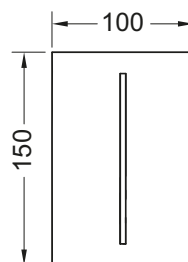

Цвет	Совместима с	Выставочные образцы	арт.	K 1	€/шт.
Bianco Kos / Белый	FENIX® by Arpa Industriale	—	9242018	NEW	1 шт. 889,00
Nero Ingo / Черный	FENIX® by Arpa Industriale	—	9242024	NEW	1 шт. 889,00
Castoro Ottawa / Бежево-коричневый	FENIX® by Arpa Industriale	Да	9242020	NEW	1 шт. 889,00
Beige Arizona / Серовато-бежевый	FENIX® by Arpa Industriale	—	9242026	NEW	1 шт. 889,00
Grigio Londra / Антрацитовый	FENIX® by Arpa Industriale	Да	9242022	NEW	1 шт. 889,00
Grigio Efeso / Серый камень	FENIX® by Arpa Industriale	—	9242028	NEW	1 шт. 889,00

Информацию о выставочных образцах можно получить в «Каталоге рекламной продукции».