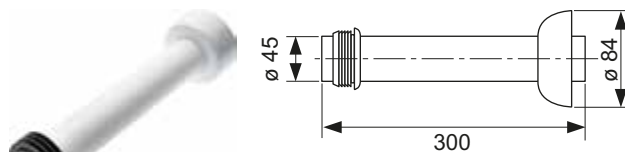

## Комплект удлиненного соединения ТЕСЕprofil 30 см, DN 90

Комплект удлиненных патрубков для присоединения унитазов.

Тип	Длина	арт.	К 1	К 2	€/шт.
PP	200 мм	9820057	1 шт.	30 шт.	16,50
PE	300 мм	9820214	1 шт.	-	56,00
PE	400 мм	9820305	<b>NEW</b>	1 шт.	172,00