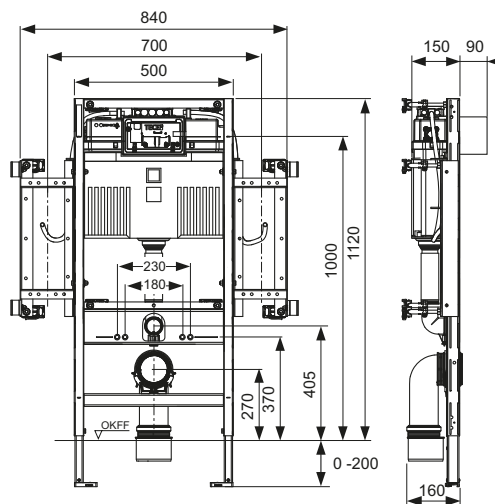

- Несущая монтажная рама с порошковым покрытием
- Две регулируемых напольных опоры для напольных креплений от 0 до 200 мм
- Две крепежные шпильки M 12 с гайками
- Восемь креплений модуля с регулировкой по глубине
- Четыре мульти-зажима для крепления к профилю TECEprofil
- Боковые стальные рамки для крепления комплектов стальных пластин.
- Фановый отвод унитаза DN 90, включая переходник DN 90/100 из PP
- Переходник также подходит для горизонтального монтажа
- Соединительный комплект унитаза DN 90, включая монтажные защитные заглушки

Дополнительно приобретается:

- Комплект стальных или деревянных пластин для фиксации поручней (90420xx)
- Электронные компоненты активации смыва (например, дистанционная активация смыва унитаза TECEplanus)
- Панель смыва унитаза (см. панели смыва)
- Прокладка звукоизоляционная (арт. 9200010)

Примечание:

Если используется унитаз с уменьшенной опорной поверхностью (расстояние от середины крепежного болта до нижней кромки опорной поверхности не превышает 18 см), например, V & V Memento , Subway 2.0, необходимо установить комплект стальных кронштейнов 9041029 в нижней части конструкции.

Внимание!

Соответствующий комплект стальных/деревянных пластин для крепления поручня безопасности необходимо заказывать отдельно! В зависимости от производителя, не для всех поручней есть возможность использовать скрытую проводку кабелей.

Застенные модули

арт.		К 1	К 2	К 3	€/шт.
9300381	NEW	1 шт.	10 шт.	60 шт.	426,00