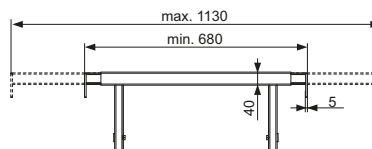

Примечание:

Невозможна верхняя установка панели смыва в комбинации с застенными модулями высотой 820/980 мм.

арт.	К 1	€/шт.
9380013	1 шт.	59,00