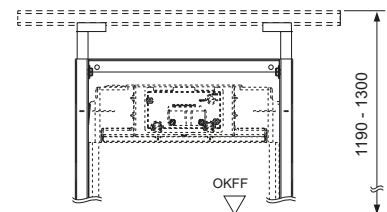

Телескопическое крепление TECEprofil для модулей

Для удлинения боковых установочных элементов модуля и для крепления в систему стального профиля TECE.

Комплект поставки:

- Два крепления модуля с регулировкой высоты
- Крепежные элементы для крепления на профиле TECEprofil

арт.	К 1	К 2	€/шт.
9380001	1 шт.	5 шт.	22,00