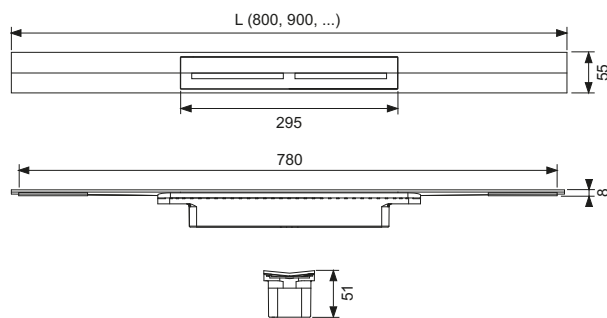

TECEdrainprofile – Душевые профили

Профиль для душа TECEdrainprofile с цветным PVD покрытием

Душевой профиль для дренажа душа, устанавливается на плиточный клей над бетонной стяжкой и изоляцией.

Варианты отделки из PVD (хлорированный поливинилхлорид) подходят по цвету к металлическим панелям смыва унитазов TECEsquare II, это актуальные предложения от ведущих производителей, в том числе от тех, которые выпускают коллекции hansgrohe / AXOR.

Комплект поставки:

- Душевой профиль, который можно обрезать по длине, с уклоном к центру для улучшения слива воды и самоочищения
- Душевой профиль можно обрезать до ≥ 500 мм
- Крышка с функцией нажатия для снятия руками, прочность соответствует классу КЗ — максимальная испытанная нагрузка составляет 300 кг
- Душевой профиль и крышка из нержавеющей стали, материал 1.4301 (304), с цветным покрытием из PVD (хлорированный поливинилхлорид)
- Соединительные элементы для подсоединения к сифону TECEdrainprofile
- Зажимные элементы для простоты установки и надежного сцепления с плиточным клеем
- Для напольных покрытий от 8 до 25 мм (включая слой клея)
- Для монтажа к стене при толщине облицовки стены от 10 мм (включая слой клея)
- Для монтажа у стены (на уровне стены) или на любом расстоянии от стены

Дополнительно приобретается:

- сифон TECEdrainprofile

Длина	Ширина	Цвет	Совместима с	арт.	К 1	€/шт.
800 мм	55 мм	Brushed Black Chrome / сатин, черный хром	hansgrohe / AXOR	670801	1 шт.	504,00
800 мм	55 мм	Polished Black Chrome / глянец, черный хром	hansgrohe / AXOR	670811	1 шт.	504,00
800 мм	55 мм	Brushed Gold Optic / сатин, позолоченный	hansgrohe / AXOR	670802	1 шт.	504,00
800 мм	55 мм	Polished Gold Optic / глянец, позолоченный	hansgrohe / AXOR	670812	1 шт.	504,00
800 мм	55 мм	Brushed Red Gold / сатин, красный, позолоченный	hansgrohe / AXOR	670803	1 шт.	504,00
800 мм	55 мм	Polished Red Gold / глянец, красный, позолоченный	hansgrohe / AXOR	670813	1 шт.	504,00
900 мм	55 мм	Brushed Black Chrome / сатин, черный хром	hansgrohe / AXOR	670901	1 шт.	521,00
900 мм	55 мм	Polished Black Chrome / глянец, черный хром	hansgrohe / AXOR	670911	1 шт.	521,00
900 мм	55 мм	Brushed Gold Optic / сатин, позолоченный	hansgrohe / AXOR	670902	1 шт.	521,00
900 мм	55 мм	Polished Gold Optic / глянец, позолоченный	hansgrohe / AXOR	670912	1 шт.	521,00
900 мм	55 мм	Brushed Red Gold / сатин, красный, позолоченный	hansgrohe / AXOR	670903	1 шт.	521,00
900 мм	55 мм	Polished Red Gold / глянец, красный, позолоченный	hansgrohe / AXOR	670913	1 шт.	521,00
1000 мм	55 мм	Brushed Black Chrome / сатин, черный хром	hansgrohe / AXOR	671001	1 шт.	539,00
1000 мм	55 мм	Polished Black Chrome / глянец, черный хром	hansgrohe / AXOR	671011	1 шт.	539,00
1000 мм	55 мм	Brushed Gold Optic / сатин, позолоченный	hansgrohe / AXOR	671002	1 шт.	539,00
1000 мм	55 мм	Polished Gold Optic / глянец, позолоченный	hansgrohe / AXOR	671012	1 шт.	539,00
1000 мм	55 мм	Brushed Red Gold / сатин, красный, позолоченный	hansgrohe / AXOR	671003	1 шт.	539,00
1000 мм	55 мм	Polished Red Gold / глянец, красный, позолоченный	hansgrohe / AXOR	671013	1 шт.	539,00
1200 мм	55 мм	Brushed Black Chrome / сатин, черный хром	hansgrohe / AXOR	671201	1 шт.	598,00
1200 мм	55 мм	Polished Black Chrome / глянец, черный хром	hansgrohe / AXOR	671211	1 шт.	598,00
1200 мм	55 мм	Brushed Gold Optic / сатин, позолоченный	hansgrohe / AXOR	671202	1 шт.	598,00
1200 мм	55 мм	Polished Gold Optic / глянец, позолоченный	hansgrohe / AXOR	671212	1 шт.	598,00
1200 мм	55 мм	Brushed Red Gold / сатин, красный, позолоченный	hansgrohe / AXOR	671203	1 шт.	598,00
1200 мм	55 мм	Polished Red Gold / глянец, красный, позолоченный	hansgrohe / AXOR	671213	1 шт.	598,00