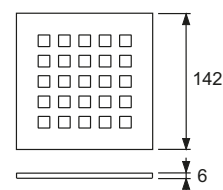

арт.	К 1	€/шт.
3665006	1 шт.	70,00

Декоративная решетка TECEdrainpoint S "quadratum", нержавеющая сталь, 150 мм

Декоративная решетка "quadratum" TECEdrainpoint S 142 x 142 мм, изготовленная из нержавеющей стали, материал 1.4301 (304).

- Размеры = 142 x 142 мм (наружные размеры)
- Полированная поверхность
- Класс нагрузки L15 (нагрузк а до 1500 кг)
- Оценка сопротивления скольжению босых ног на мокрой поверхности, группа B, согласно DIN 51097