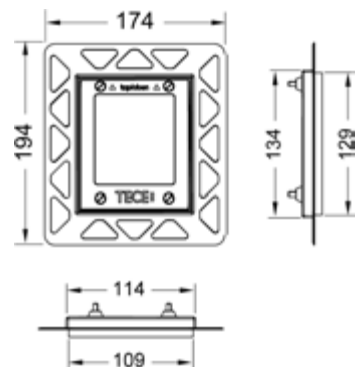

Цвет	Выставочные образцы	арт.	K 1	K 2	€/шт.
Белый	—	9242646	1 шт.	40 шт.	63,00
Черный, глянцевый	—	9242647	1 шт.	40 шт.	63,00
Хром глянцевый	Да	9242649	1 шт.	40 шт.	63,00
Позолоченная	—	9242648	1 шт.	40 шт.	317,00

Информацию о выставочных образцах можно получить в «Каталоге рекламной продукции».