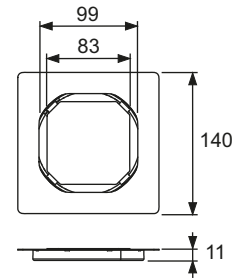

Основа для плитки TECEdrainpoint S, 100 мм, из нержавеющей стали, без рамки

Комплект состоит из верхней части трапа под облицовку плиткой и безрамочной основы под облицовку плиткой, 100 x 100 мм.

- Наружный диаметр = 110 мм
- Высота = 1 мм (походит для кафельной плитки и натурального камня любой толщины)
- Рамка решетки из тянутой нержавеющей стали, материал 1.4301 (304)
- Безрамочная основа под облицовку плиткой из тянутой нержавеющей стали, материал 1.4301 (304), размеры 83 x 83 мм, полированная поверхность, класс нагрузки К3 (нагрузка до 300 кг)