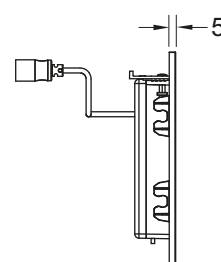

Цвет	Совместима с	Выставочные образцы	арт.	K 1	€/шт.
Bianco Kos / Белый	FENIX® by Arpa Industriale	—	9242018	NEW	1 шт. 889,00
Nero Ingo / Черный	FENIX® by Arpa Industriale	—	9242024	NEW	1 шт. 889,00
Castoro Ottawa / Бежево-коричневый	FENIX® by Arpa Industriale	Да	9242020	NEW	1 шт. 889,00
Beige Arizona / Серовато-бежевый	FENIX® by Arpa Industriale	—	9242026	NEW	1 шт. 889,00
Grigio Londra / Антрацитовый	FENIX® by Arpa Industriale	Да	9242022	NEW	1 шт. 889,00
Grigio Efeso / Серый камень	FENIX® by Arpa Industriale	—	9242028	NEW	1 шт. 889,00

Информацию о выставочных образцах можно получить в «Каталоге рекламной продукции».