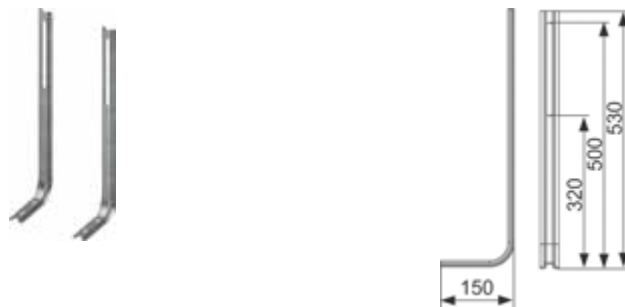

ТЕСЕbox – Принадлежности

Монтажные опоры ТЕСЕbox

Монтажные опоры для монтажа модуля унитаза ТЕСЕbox.

Комплект поставки:

- Две оцинкованные монтажные опоры
- Крепежные элементы для крепления к полу

Внимание!

Монтажные опоры ТЕСЕbox не подходят для монтажа на ТЕСЕprofil или на каркасной стене.

арт.	К 1	К 2	€/компл.
9030024	1 компл.	10 компл.	23,10

Монтажный комплект ТЕСЕone для установки с застенным модулем ТЕСЕbox со смывным бачком Uni

Кронштейн для установки на модуль ТЕСЕbox со смывным бачком Uni.

Комплект поставки:

- Кронштейн для установки настенных уголков подвода горячей и холодной воды
- Шумопоглощающие элементы для настенных уголков
- Крепежные винты для настенных уголков
- Крепежные элементы кронштейна