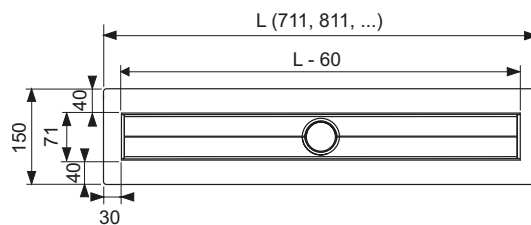

Прямой душевой канал для монтажа в бетонной стяжке, с фланцем и гидроизоляционной лентой Seal System для создания протестированного независимой лабораторией соединения душевого канала TECEdrainline с композитной гидроизоляцией.

Комплект поставки:

- Корпус канала с фланцем из нержавеющей полированной стали, материал 1.4301 (304)
- Гидроизоляционная лента Seal System с текстильной основой для монтажа в жидкой или композитной гидроизоляции
- Соединительные элементы для монтажа в бетонной стяжке и заказываемый отдельно комплект опор
- Центральное отверстие для подсоединения сифона
- Уклон к центру для улучшения слива воды и самоочистения
- Уплотнение

Длина без облицовки с фланцем = 711, 811, ... мм

Видимая длина после монтажа = 651, 751, ... мм

Ширина без облицовки с фланцем = 150 мм

Видимая ширина после монтажа = 71 мм

Установочная высота до уровня чистового пола (в зависимости от модели сифона):

- 67 мм сифон «вертикальный»
- 68,5 мм сифон «низкий»
- 95 мм сифон «заниженный»
- 120 мм сифон «стандартный»
- 148 мм сифон «максимальный»

Дополнительно приобретается:

- Декоративная решетка или основа для укладки плитки
- Сифон
- Комплект опор (опционально)
- Звукоизоляционный мат Drainbase (опционально) для обеспечения соответствия требованиям по уровню шума согласно DIN 4109 и защите от шума (SSt) согласно VDI 4100 уровней от I до III

Номинальная длина	Общая длина L	Видимый размер после монтажа	арт.	K 1	K 2	€/шт.
700 мм	711 мм	651 мм	600700	1 шт.	40 шт.	258,00
800 мм	811 мм	751 мм	600800	1 шт.	40 шт.	264,00
900 мм	911 мм	851 мм	600900	1 шт.	40 шт.	272,00
1000 мм	1011 мм	951 мм	601000	1 шт.	40 шт.	289,00
1200 мм	1211 мм	1151 мм	601200	1 шт.	40 шт.	321,00
1500 мм	1511 мм	1451 мм	601500	1 шт.	40 шт.	361,00

Длина по индивидуальному заказу, эксклюзивные дизайны

Мы будем рады изготовить каналы требуемой вам длины или решетки с дизайном, соответствующим вашим условиям. Минимальное количество заказа - 20 каналов одного типоразмера. Мы сообщим вам стоимость после получения вашего запроса. Время поставки с момента выяснения и утверждения всех деталей составляет от шести до восьми недель. После утверждения заказ с индивидуальными размерами или дизайном декоративной решетки не подлежит отмене, и оплата не возвращается. Максимальная длина канала на заказ — 1500 мм.