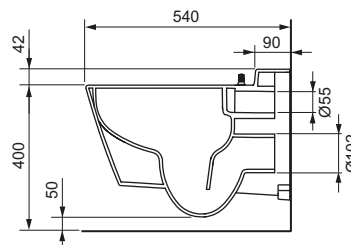

Унитаз ТЕСЕone

Подвесной безободковый унитаз без гигиенического душа.

Особенности унитаза:

- Подвесной унитаз
- Компактная конструкция — расстояние от стены 540 мм, установочное расстояние между шпильками 180 мм
- Скрытые крепежные элементы и скрытые подсоединения к системе водоснабжения
- Безободковая чаша унитаза со встроенной защитой от брызг
- Установленное крепление для сиденья унитаза с крышкой
- Материал: сантехническая керамика
- Оптимальная с гигиенической точки зрения конструкция унитаза с минимальным количеством углов, кромок и соединений
- Соответствует EN 997
- Размеры (ш x в x г): 358 x 350 x 540 мм

Комплект поставки:

- Унитаз, включая крепежные элементы скрытого монтажа
- Предварительно установленное крепление для сиденья унитаза

Дополнительно приобретается:

- Сиденье унитаза с крышкой ТЕСЕone (арт. 9700600)

арт.	К 1	К 2	€/шт.
9700204	1 шт.	6 шт.	396,00