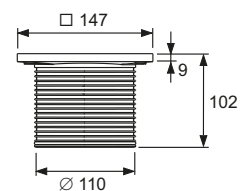

Декоративная решетка TECEdrainpoint S, 150 мм, в пластиковой рамке, с монтажным элементом

Комплект состоит из базовой декоративной решетки 142 x 142 мм и рамки декоративной решетки.

- Верхняя часть трапа с рамкой решетки из пластика (АБС)
- Уплотнительное кольцо
- Наружный диаметр = 110 мм
- Регулирование высоты = 12–92 мм
- Декоративная решетка TECEdrainpoint S из тянутой нержавеющей стали, материал 1.4301 (304), размеры 142 x 142 мм, полированная поверхность, класс нагрузки К3 (нагрузка до 300 кг)