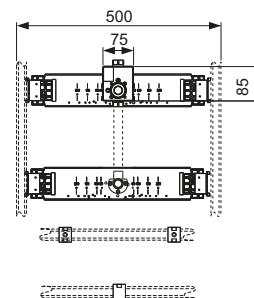

TECEprofil – Монтажные комплекты для писсуаров

Монтажный комплект TECEprofil для писсуара со сливным клапаном TECE U 1

Для установки механических и электронных систем привода.

Блок в сборе, комплектация:

- Звукоизолированная монтажная пластина из оцинкованной стали
- Корпус сливного клапана писсуара TECE с регулированием потока и системой защиты застенного пространства
- Соединительный фитинг 1/2" x 1/2"
- Установочные элементы 3 x M 8
- Крепежные элементы писсуара
- Впускные фитинги

Дополнительно приобретается:

- Механический или электронный привод

арт.	К 1	€/шт.
9020038	1 шт.	184,00

Монтажный комплект TECEprofil для писсуаров Keramag Joly и Visit со сливным клапаном TECE U 1

Для крепления утепленных писсуаров к стене TECEprofil.

Верхнее, правое или левое расположение привода смыва на выбор.

Комплектация:

- Корпус сливного клапана писсуара TECE с регулированием потока и системой защиты застенного пространства
- Монтажная пластина из оцинкованной стали
- Крепежные шпильки M 8
- Сифон DN 50 с поперечной балкой из оцинкованной стали

Дополнительно приобретается:

- Механический привод
- Kerafix и фитинги: см. Keramag