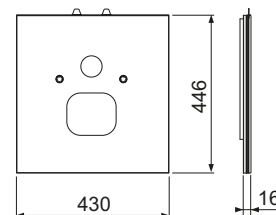

TECElux – Стекланные панели

Стекланная панель TECElux для TECEone

Нижняя стекланная панель для унитазов TECEone с функцией биде, включая звукоизолирующий комплект и армированные шланги для подсоединения горячей и холодной воды к стандартным угловым вентилям.

Размеры (в х ш х г): 446 х 430 х 16 мм

Примечание:

Для подключения к предварительно установленным угловым вентилям.

Цвет	Выставочные образцы	арт.	К 1	К 2	€/шт.
Стекло белое	—	9650109	1 шт.	20 шт.	278,00
Стекло черное	—	9650110	1 шт.	20 шт.	238,00

Стекланная панель TECElux для установки стандартного унитаза

Нижняя стекланная панель для установки стандартного унитаза, установочное расстояние 180 мм, в комплекте со звукоизолирующей прокладкой.

Размеры (в х ш х г): 446 х 430 х 16 мм