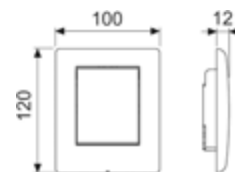

Панель смыва писсуара TECEplanus, в комплекте с картриджем

Полный комплект для сборки корпуса сливного клапана TECE U 1;
Категории сливного клапана 1.5 и 4 (EN 12541);
Регулируемый объем смыва 1, 2 или 4 литра;
Минимальное рабочее давление в системе — 0,5 бар.

Комплект поставки:

- Картридж сливного клапана
- Привинчиваемая панель смыва из нержавеющей стали
- Толкатель и крепежные элементы

Размеры (ш x в x г): 100 x 120 x 12 мм

Цвет	Выставочные образцы	арт.	К 1	К 2	€/шт.
Белый матовый	Да	9242312	1 шт.	15 шт.	136,00
Белый глянцевый	Да	9242314	1 шт.	15 шт.	136,00
Нержавеющая сталь, сатин	Да	9242310	1 шт.	15 шт.	136,00
Хром глянцевый	Да	9242311	1 шт.	15 шт.	136,00

Информацию о выставочных образцах можно получить в «Каталоге рекламной продукции».