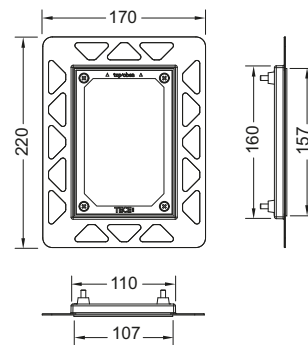

Панели смыва для писсуаров – Электронные системы смыва TECEfilo

Монтажная рамка TECEfilo для монтажа на уровне стены

Монтажный комплект для сборки на уровне стены электронной панели смыва писсуара TECEfilo (стекло), TECEfilo (пластик) и TECEfilo-Velvet для сухого монтажа. Рамка для облицовки стеновой плиткой с регулированием глубины в диапазоне 5–18 мм (18–33 мм с использованием регулировочных болтов — арт. 9820181). В комплект входит инструмент для демонтажа лицевой панели.

Требуется для установки в каркасе.

Предупреждение!

Только для сухого монтажа. Для создания ровной кромки выреза в плитке используйте станок гидроабразивной резки.

Цвет	арт.	К 1	€/шт.
Хром глянцевый	9242040	1 шт.	27,50
Белый	9242041	1 шт.	23,10
Черный, глянцевый	9242042	1 шт.	23,10