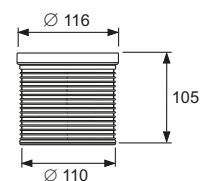

арт.	К 1	€/шт.
3660006	1 шт.	9,35