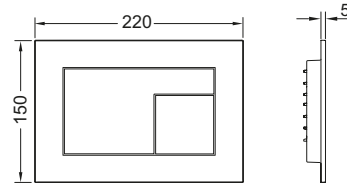

Панели смыва для унитазов – TECEvent

Панель смыва унитаза TECEvent для системы двойного смыва **NEW**

Панель смыва для смывных бачков TECE, фронтальная или верхняя установка. Очень плоская панель смыва с поверхностью FENIX NTM (FENIX® от Arpa Industriale). Матовая поверхность Soft touch с покрытием против отпечатков пальцев. Клавиши смыва с резиновыми накладками, толкателями и крепежные элементы. Подходит для монтажа на уровне стены вместе с монтажной рамкой унитаза и дистанционной рамкой. Совместимо с контейнером для гигиенических таблеток. Размеры (ш х в х г): 220 x 150 x 5 мм