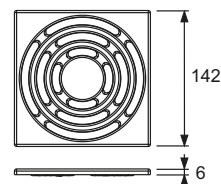

арт.	К 1	€/шт.
3665003	1 шт .	15,40