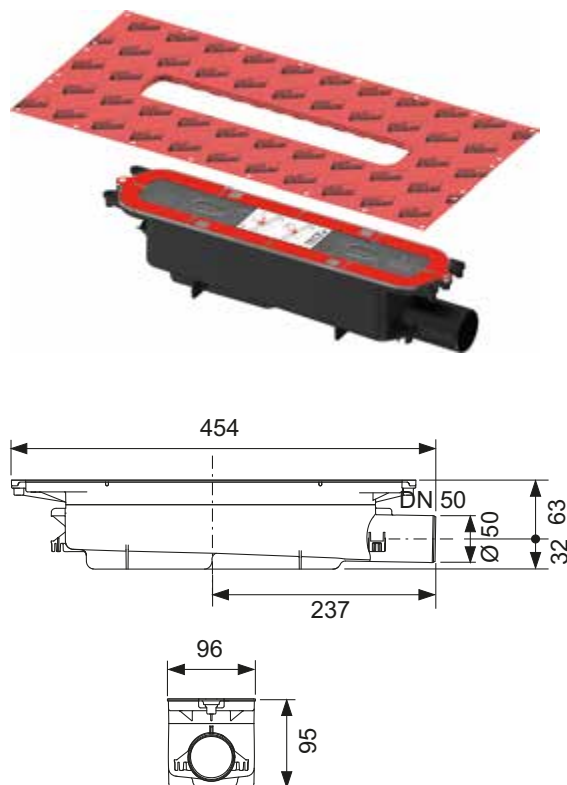

TECEdrainprofile – Сифоны

Сифон TECEdrainprofile «стандартный» DN 50 боковой слив*

Сифон для душевого профиля TECEdrainprofile для установки в бетонной стяжке. Для горизонтального подсоединения канализационной трубы DN 50. Установленная на заводе гидроизоляционная манжета Seal System с защелкой для монтажа в композитной гидроизоляции в соответствии с DIN 18534.

- Минимальная монтажная высота 95 мм (от нижней кромки сифона до верхней поверхности бетонной стяжки)
- Производительность $\geq 0,7 / \geq 0,8$ л/с (согласно EN 1253 при уровне воды над решеткой 10/20 мм)
- Высота гидрозатвора 50 мм
- Съёмный гидрозатвор
- Встроенный анкер бетонной стяжки
- Установленная на заводе гибкая гидроизоляционная манжета Seal System с защелкой
- В комплекте со звукоизоляционной прокладкой
- Защитная монтажная крышка
- Подвижное уплотнение для соединения с душевым профилем TECEdrainprofile для компенсации размерных допусков

Дополнительно приобретается:

- Комплект опор (опционально)
- Звукоизоляционный мат TECEdrainbase (опционально)

арт.	К 1	€/шт.
673002	1 шт.	203,00