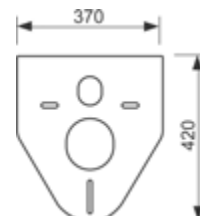

Звукоизоляционный комплект TECE для унитазов и биде

Для звукоизоляции между унитазом или биде и слоем плитки.