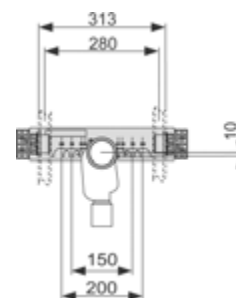

Дополнительно приобретается:

- Уголок с настенным креплением TECEflex 16 x 1/2" , TECElogo 16 x 1/2" или TECElogo-Push 20 x 1/2"