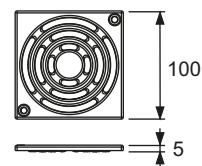

- Размеры = 100 x 100 мм (наружные размеры)
- Полированная поверхность
- Класс нагрузки КЗ (нагрузка до 300 кг)
- В комплекте два винта с потайной головкой и саморезные резьбовые втулки

арт.	К 1	€/шт.
3665000	1 шт .	16,50