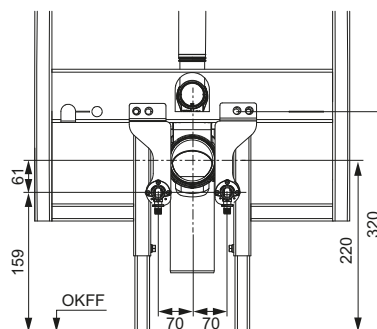

арт.	К 1	К 2	К 3	€/шт.
9880056	1 шт.	10 шт.	60 шт.	38,50