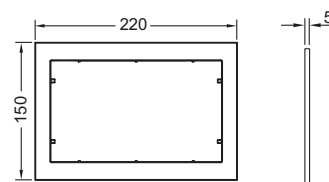

## Дистанционная рамка TECE

Используется в качестве дистанционной рамки для панелей смыва TECEnow и TECEloop пластик и для монтажа на уровне стены панелей TECEnow, TECEloop пластик и TECEvelvet.

Размеры (ш х в х г): 220 x 150 x 5 мм