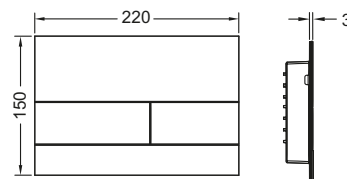

Металлическая панель смыва унитаза TECESquare II с цветным PVD покрытием

Панель смыва для смывных бачков TECE, фронтальная или верхняя установка. Сверхплоская металлическая панель смыва с двумя установленными на пружинах клавишами кулисного типа. В комплект поставки входят толкатели, крепежные элементы и инструмент для монтажа/демонтажа. Совместима с контейнером для гигиенических таблеток.

PVD покрытие гармонично сочетается с душевым профилем TECEdrainprofile и комбинируется с модными коллекциями ведущих производителей (hansgrohe / AXOR).
Размеры (ш х в х г): 220 x 150 x 3 мм

Примечание:

Минимальная толщина отделки кирпичной стены — 30 мм!

Цвет	Совместима с	Выставочные образцы	арт.	К 1	К 2	€/шт.
Brushed Black Chrome / сатин, черный хром	hansgrohe / AXOR	Да	9240836	1 шт.	10 шт.	484,00
Polished Black Chrome / глянец, черный хром	hansgrohe / AXOR	—	9240837	1 шт.	10 шт.	484,00
Brushed Gold Optic / сатин, позолоченный	hansgrohe / AXOR	—	9240838	1 шт.	10 шт.	484,00
Polished Gold Optic / глянец, позолоченный	hansgrohe / AXOR	Да	9240839	1 шт.	10 шт.	484,00
Brushed Red Gold / сатин, красный, позолоченный	hansgrohe / AXOR	—	9240840	1 шт.	10 шт.	484,00
Polished Red Gold / глянец, красный, позолоченный	hansgrohe / AXOR	Да	9240841	1 шт.	10 шт.	484,00

Информацию о выставочных образцах можно получить в «Каталоге рекламной продукции».

Металлическая панель смыва унитаза TECESquare II для системы с двойным смывом

Панель смыва для смывных бачков TECE, фронтальная или верхняя установка. Сверхплоская металлическая панель смыва с двумя установленными на пружинах клавишами кулисного типа. В комплект поставки входят толкатели, крепежные элементы и инструмент для монтажа/демонтажа. Совместима с контейнером для гигиенических таблеток.

Размеры (ш х в х г): 220 x 150 x 3 мм

Изделие поставляется со встроенной монтажной рамкой!