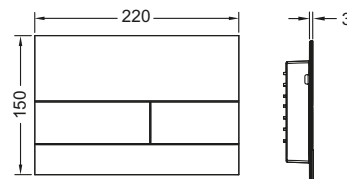

Примечание:

минимальная толщина отделки стены — 30 мм!

Цвет	Выставочные образцы	арт.	К 1	К 2	€/шт.
Нержавеющая сталь, сатин (с покрытием против отпечатков пальцев)	Да	9240830	1 шт.	10 шт.	317,00
Хром глянцевый	Да	9240831	1 шт.	10 шт.	346,00
Белый глянцевый	Да	9240832	1 шт.	10 шт.	317,00
Белый матовый	Да	9240834	1 шт.	10 шт.	317,00
Черный матовый	Да	9240833	1 шт.	10 шт.	359,00

Информацию о выставочных образцах можно получить в «Каталоге рекламной продукции».