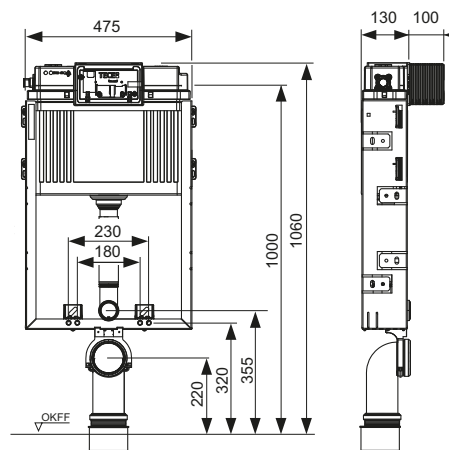

Комплект поставки модуля:

- Рама из оцинкованной стали
- Две крепежные шпильки M 12 с г айками M 12 (монт ажное расстояние 180 или 230 мм)
- Фановый отвод унитаза DN 90, с переходником DN 90/100 из PP
- Переходник также подходит для горизонтального монтажа
- Соединительный комплект унитаза DN 90, включая защитную заглушку

Дополнительно приобретаетя:

- Панель смыва унитаза (см. панели смыва)
- Контейнер для гигиенических таблеток (арт. 9240950) (опционально)
- Комплект опор (арт. 9030024)

Примечание:

Идеален для рядного монтажа с креплением непосредственно с угловыми соединениями к системе профиля TECERprofil в качестве средства выравнивания.

арт.		K 1	K 2	K 3	€/шт.
9370300	NEW	1 шт.	10 шт.	60 шт.	200,00