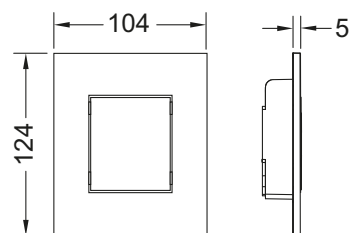

Панели смыва для писсуаров – TECEnow

Панель смыва писсуара TECEnow, в комплекте с картриджем

Комплект для монтажа корпуса клапана смыва TECE U 1;
Клапан смыва категорий 1.5 и 4 (EN 12541);
Регулируемый объем смыва 1, 2 или 4 литра;
Минимальное рабочее давление в системе 0,5 бар.

Комплект поставки:

- Картридж клапана смыва
- Сверхплоская пластиковая панель смыва, установочная высота 5 мм
- Толкатель и крепежные элементы

Подходит для монтажа на уровне стены вместе с монтажной рамкой для писсуара.

Размеры (ш х в х г): 104 x 124 x 5 мм

Монтажная рамка писсуара для установки на уровне стены в комплектацию не входит.

Цвет	Выставочные образцы	арт.	K 1	K 2	€/шт.	
Белый	Да	9242400	1 шт.	15 шт.	87,00	
Белый, антибактериальное покрытие	—	9242405	1 шт.	15 шт.	87,00	
Хром глянцевый	Да	9242401	1 шт.	15 шт.	95,00	
Хром матовый	Да	9242402	1 шт.	15 шт.	95,00	
Черный, глянцевый	—	9242403	1 шт.	15 шт.	95,00	
Черный матовый	—	9242406	NEW	1 шт.	15 шт.	119 ,00
Белый матовый	—	9242407	NEW	1 шт.	15 шт.	119 ,00

Информацию о выставочных образцах можно получить в «Каталоге рекламной продукции».

Монтажная рамка для установки панелей смыва писсуара на уровне стены

Монтажный комплект для монтажа панелей TECEnow, стеклянных панелей смыва TECEloup/TECESquare на уровне стены и металлических панелей TECESquare при сухом монтаже. Регулировка глубины рамки в зависимости от толщины чистового покрытия в диапазоне 5–18 мм (18–33 мм с использованием удлиненных регулировочных болтов арт. 9820181). Комплект поставки включает в себя инструмент для монтажа панели смыва.

Монтажная рамка необходима при облицовке стены!

Внимание! Только для сухого монтажа!

Для создания ровной кромки выреза в плитке используйте станок гидроабразивной резки.