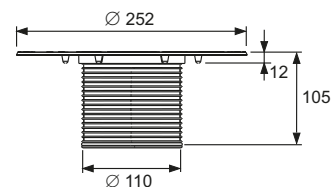

Удлинитель трапа TECEdrainpoint S, с универсальным фланцем Seal System*

Верхняя часть сифона из пластика с универсальным фланцем из пластика (PP) для композитных прокладок или зажимного фланцевого соединения.

- С универсальным фланцем для соединения с композитной гидроизоляцией в соответствии с DIN 18534 или с фланцевым соединением
- Уплотнительное кольцо в комплекте
- Наружный диаметр = 110 мм
- Регулировка высоты = 12–95 мм