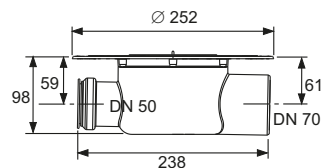

Сифон TECEdrainpoint S DN 70, с универсальным фланцем Seal System*

Сифон дренажный TECEdrainpoint S DN 70 горизонтальный, стандартный, пластиковый (PP), испытанный согласно EN 1253.

- с универсальным фланцем для соединения композитной гидроизоляции согласно стандарту DIN 18534 или зажимными фланцевыми соединениями
- С боковым входом DN 50 с заглушкой
- Со съёмным стаканом гидрозатвора
- Уровень гидрозатвора = 50 мм согласно EN 1253

Производительность (согласно EN 1253) при уровне воды над решеткой 10/20 мм:

- при минимальной высоте монтажа решетки: 0,62/1,22 л/с
- при максимальной высоте монтажа решетки: 0,87/1,74 л/с

В комплект поставки входит защитная монтажная заглушка, пленка для монтажа и инструкции по сборке.

Дополнительно приобретается в зависимости от типа уплотнения:

- Манжета Seal System для создания испытанного независимой лабораторией соединения с композитной гидроизоляцией.
- Монтажный комплект с прижимным фланцем и гидроизоляционная манжета, обрезаемая по месту

Примечание:

Производительность измерена у верхней части трапа и с декоративной решеткой 150 мм (ар т. 3660003), дополнительные сведения о производительности см. в соответствующем разделе.

арт.	К 1	€/шт.
3603500	1 шт.	28,60