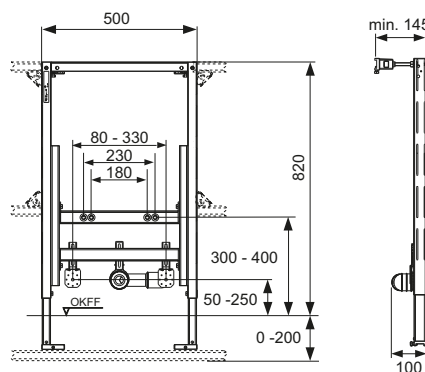

TECEprofil – Модули для биде

Застенный модуль для биде TECEprofil для застенного монтажа, монтажная высота 820 мм

Для крепления на профиле TECEprofil или монтажа в металлических или деревянных каркасных стенах, перед стеной или в качестве углового модуля.

Комплектация модуля в сборе:

- Независимая монтажная рама, порошковое покрытие и две регулируемые опоры для напольных конструкций 0–200 мм
- Две крепежные шпильки М 12 с гайками
- Регулируемая по высоте крепежная планка для фанового отвода и фитингов
- Фановый отвод DN 40/50, с резиновой муфтой, номинальный диаметр 30/50, (также используется как уплотнение), с защитной заглушкой
- Два крепления модуля с регулировкой по глубине

Вместе с телескопическим креплением (арт. 9380001) может использоваться для монтажа TECEprofil перед стеной на монтажной высоте 980 мм.

Дополнительно приобретается:

- Крепежные элементы для угловых или деревянных каркасных конструкций
- Настенные уголки TECEflex 16 x 1/2" , TECElogo 16 x 1/2" или TECElogo-Push 20 x 1/2"
- Телескопический крепежный элемент TECEprofil для модулей (арт. 9380001)

арт.	К 1	К 2	К 3	€/шт.
9330005	1 шт.	10 шт.	60 шт.	201,00