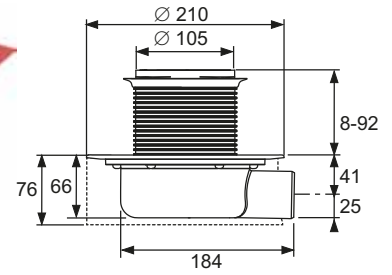

Трап дренажный TECEdrainpoint S 114 горизонтальный, «низкий» — DN 50, со звукоизоляционным монтажным элементом, верхняя часть трапа с пластиковой рамкой решетки и установленной на заводе манжетой Seal System.

Комплект поставки:

- Корпус сифона DN 50, горизонтальный, «низкий», пластиковый (PP)
- С фланцем для соединения с зажимным фланцевым соединением
- Пониженный уровень гидрозатвора = 30 мм
- Со съемным 2-ступенчатым стаканом гидрозатвора с мембраной
- Установочный звукоизолирующий элемент из EPS (пенополистирол) с крепежными элементами к бетонному полу
- Верхняя часть трапа с рамкой решетки из пластика (АБС) с установленной на заводе манжетой с Seal System для соединения с композитной гидроизоляцией согласно DIN 18534
- Декоративная решетка TECEdrainpoint S из тянутой нержавеющей стали, материал 1.4301 (304), размер 100 x 100 мм, полированная поверхность, класс нагрузки К3 (несущая способность до 300 кг)
- Шаблон-заглушка из EPS (пенополистирол) для верхней части трапа на время заливки стяжки
- Для напольных покрытий от 8 до 25 мм (включая клеевой слой)

Производительность согласно EN 1253 при высоте воды 10/20 мм над решеткой:

- при минимальной высоте верхней части трапа: 0,47/0,54 л/с
- при максимальной высоте верхней части трапа: 0,65/0,88 л/с

Дополнительно приобретается:

- Монтажный комплект с прижимным фланцем и гидроизоляционная манжета, обрезаемая по месту.

арт.		К 1	€/шт.
3601104	NEW	1 шт.	87,00