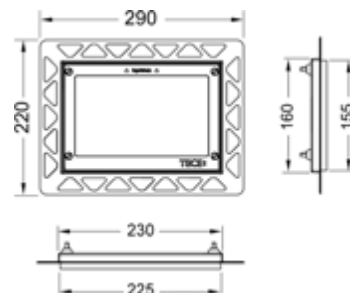

Панели смыва для унитазов – TECЕpow

Монтажная рамка для монтажа на уровне стены

Монтажный комплект для установки панелей смыва унитаза TECЕloop (стекло), TECЕloop (пластик), TECЕvelvet, TECЕsquare (стекло), TECЕlux Mini, а также TECЕpow на уровне стены. Рамка для облицовки стеновой плиткой с регулированием глубины в диапазоне 5–18 мм (18–33 мм с использованием регулировочных болтов — арт. 9820181). В комплект входит инструмент для монтажа/демонтажа панели смыва.

Монтажная рамка необходима при облицовке стены!

Внимание!

Совместима с модулями для унитазов для сухого монтажа, а также с конструкцией для кирпичных стен вместе с системой защиты застенного пространства TECЕbox (арт. 9030029).

Для создания ровной кромки выреза в плитке используйте станок гидроабразивной резки.

Цвет	Выставочные образцы	арт.	К 1	К 2	€/шт.
Белый	Да	9240646	1 шт.	20 шт.	63,00
Черный, глянцевый	Да	9240647	1 шт.	20 шт.	63,00
Хром глянцевый	Да	9240649	1 шт.	20 шт.	63,00
Позолоченная	—	9240648	1 шт.	20 шт.	335,00
Металлический глянцевый	—	9240644	1 шт.	20 шт.	161,00

Информацию о выставочных образцах можно получить в «Каталоге рекламной продукции».

Декоративная рамка для монтажной рамки

Металлическая декоративная рамка для использования вместе с монтажной рамкой. Закрывает неровные кромки настенной плитки. Декоративная рамка с регулированием глубины для отделки стен толщиной 5–18 мм (18–33 мм с использованием регулировочных болтов арт. 9820181).