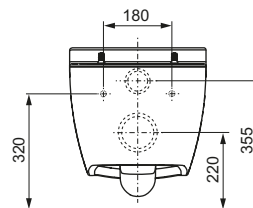

Унитаз ТЕСЕone

Подвесной безободковый унитаз без гигиенического душа.

Особенности унитаза:

- Подвесной унитаз
- Компактная конструкция — расстояние от стены 540 мм, установочное расстояние между шпильками 180 мм
- Скрытые крепежные элементы и скрытые подсоединения к системе водоснабжения
- Безободковая чаша унитаза со встроенной защитой от брызг
- Установленное крепление для сиденья унитаза с крышкой
- Материал: сантехническая керамика
- Оптимальная с гигиенической точки зрения конструкция унитаза с минимальным количеством углов, кромок и соединений
- Соответствует EN 997
- Размеры (ш x в x г): 358 x 350 x 540 мм

Комплект поставки:

- Унитаз, включая крепежные элементы скрытого монтажа
- Предварительно установленное крепление для сиденья унитаза

Дополнительно приобретается:

- Сиденье унитаза с крышкой ТЕСЕone (арт. 9700600)

арт.	К 1	К 2	€/шт.
9700204	1 шт.	6 шт.	396,00