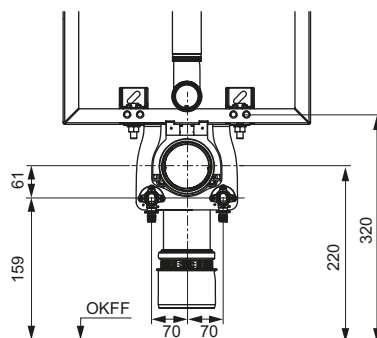

арт.	К 1	€/шт.
9880047	1 шт.	24,20