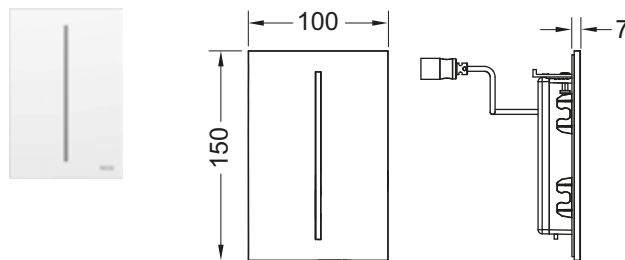

Цвет	Выставочные образцы	арт.	К 1	К 2	€/шт.
Стекло белое	Да	9242061	1 шт.	10 шт.	467,00
Стекло черное	—	9242063	1 шт.	10 шт.	524,00

Информацию о выставочных образцах можно получить в «Каталоге рекламной продукции».