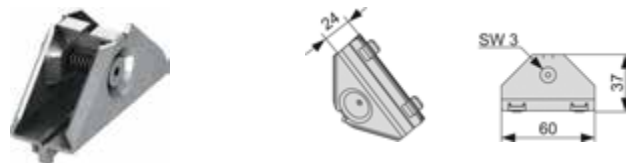

Угловое соединение TECEprofil

Угловое соединение для жесткого прямоугольного соединения профилей TECEprofil; блок в сборе из оцинкованной стали; винт под торцевой ключ M5 (SW 3) и нажимная пружина.

арт.	К 1	К 2	К 3	€/шт.
9010002	30 шт.	240 шт.	5400 шт.	1,68