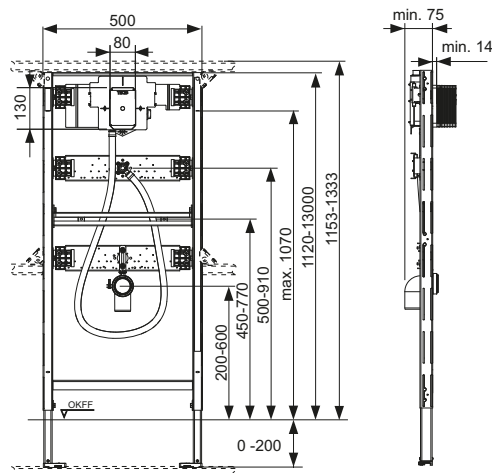

Модуль писсуара TECEprofil с корпусом клапана смыва TECE U 2, установочная высота 1120 мм

Модуль писсуара для установки с электронной панелью смыва TECEfilo, для установки в стальной профиль TECEprofil, в металлических или деревянных каркасных стенах, перед стеной или в качестве углового модуля.

Комплектация блока в сборе:

- Корпус клапана смыва писсуара TECE U 2 с регулированием потока на впуске и системой защиты застенного пространства
- Встроенный трансформатор 230/12 В для подключения непосредственно к сети 230 В
- Соединение Rp 1/2"
- Две регулируемые в диапазоне 0–200 мм опоры для крепления к полу
- Глубина установки 75 мм
- Две крепежные шпильки M8
- Регулируемые монтажные пластины
- Регулируемое по высоте соединение сифона
- Фановый отвод DN 50, включая защитные заглушки
- Крепежные элементы для писсуара
- Впускной фитинг 1/2"

Дополнительно приобретается:

- Электронная панель смыва TECEfilo (см. панели смыва для писсуаров)
- Крепежные элементы для монтажа отдельных блоков перед стеной, в углах или в деревянных каркасных конструкциях

Внимание!

Не подходит для установки полувстраиваемых писсуаров, например, Keramag Joly и Visit.

арт.	К 1	К 2	€/шт.
9320013	1 шт.	10 шт.	323,00