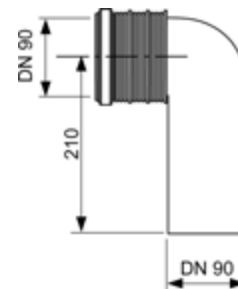

TECEprofil – Принадлежности

Отвод для унитаза TECE 90° – DN 90/90

Для подсоединения модуля унитаза к сливному патрубку DN 90, три значения глубины.

Тип	арт.	К 1	€/шт.
PP	9820134	1 шт.	13,20