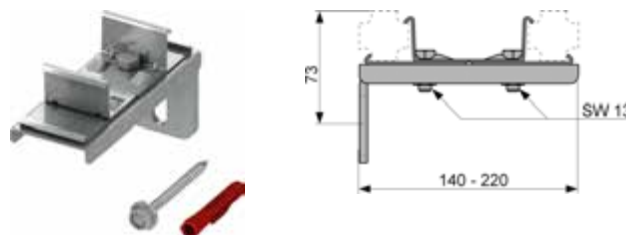

Двойное крепление TECEprofil

Двойное крепление для монтажа одновременно двух профилей TECEprofil к конструкции. Для несущих конструкций с глубиной 140—220 мм. Блок из оцинкованной стали в сборе в комплекте с крепежными элементами.

Приобретается отдельно: звукоизоляционный комплект TECEprofil для крепления (арт. 9021019)

арт.	К 1	К 2	К 3	€/шт.
9030011	5 шт.	15 шт.	60 шт.	8,91