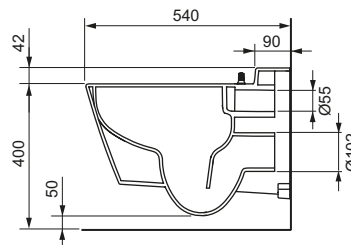

Особенности унитаза:

- Подвесной унитаз
- Компактная конструкция — расстояние от стены 540 мм, установочное расстояние между шпильками 180 мм
- Скрытые крепежные элементы и скрытые подсоединения к системе водоснабжения
- Безободковая чаша унитаза со встроенной защитой от брызг
- Установленное крепление для сиденья унитаза с крышкой
- Материал: сантехническая керамика
- Оптимальная с гигиенической точки зрения конструкция унитаза с минимальным количеством углов, кромок и соединений
- Соответствует EN 997
- Размеры (ш x в x г): 358 x 350 x 540 мм

Комплект поставки:

- Унитаз, включая крепежные элементы скрытого монтажа
- Предварительно установленное крепление для сиденья унитаза
- Предварительно установленные управляющие регуляторы температуры и напора воды
- Армированные шланги для подсоединения к системе водоснабжения для стандартных угловых клапанов

Дополнительно приобретается:

- Сиденье унитаза с крышкой ТЕСЕone (арт. 9700600)
- Монтажный комплект ТЕСЕone

Примечание:

Для функции биде на этапе установки необходимо предусмотреть подключение к системам горячего и холодного водоснабжения (см. комплекты установки).

Для установки с ТЕСЕlux необходимо выбрать соответствующую нижнюю стеклянную панель (арт. 9650109 или 9650110).

арт.	К 1	К 2	К 3	€/шт.
9700200	1 шт.	4 шт.	8 шт.	1.403,00