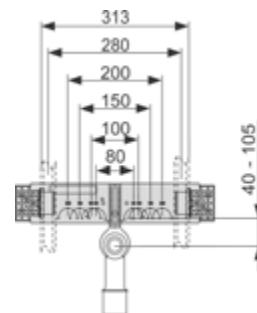

Монтажный комплект TECEprofil для раковины

Монтажная пластина из оцинкованной стали со звукоизоляцией для установки уголков с настенным креплением с узлом в сборе: соединительное колено DN 40/50, резиновая муфта, номинальный диаметр 30/50, защитная заглушка, крепежные элементы для крепления профилей TECEprofil, установочные элементы 2 x M 10 и крепежные элементы для раковины.

Дополнительно приобретается:

- Уголок с настенным креплением TECEflex 16 x 1/2" , TECElogo 16 x 1/2" или TECElogo-Push 20 x 1/2"