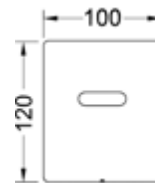

Электронная панель смыва писсуара TECERplanus, питание от сети 12 В

Монтажный комплект для бесконтактной инфракрасной смывной системы. Совместим с клапаном смыва писсуара TECE U 1. Минимальное рабочее давление в системе — 0,5 бар. Могут быть заданы время смыва, пауза для экономии воды, режим очистки, предварительного смыва и гигиенического смыва.