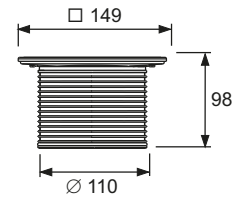

Декоративная решетка TECEdrainpoint S, 150 мм, в стальной рамке, с монтажным элементом

Комплект состоит из базовой декоративной решетки 142 x 142 мм и стальной рамки декоративной решетки.

- Верхняя часть трапа из пластика (АБС)
- Уплотнительное кольцо
- Наружный диаметр = 110 мм
- Регулирование высоты = 12–88 мм
- Рамка решетки из тянутой нержавеющей стали, материал 1.4301 (304)
- Декоративная решетка TECEdrainpoint S из тянутой нержавеющей стали, материал 1.4301 (304), размеры 142 x 142 мм, полированная поверхность, класс нагрузки К3 (нагрузка до 300 кг)