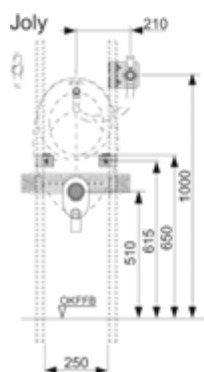

арт.	К 1	€/шт.
9020039	1 шт.	214,00