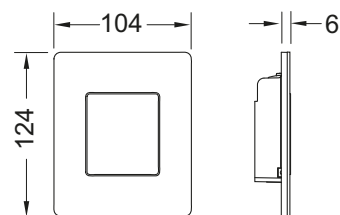

Комплект поставки:

- Картридж клапана смыва
- Сверхплоская металлическая панель смыва, установочная высота 6 мм
- Толкатель и крепежные элементы

Размеры (ш х в х г): 104 x 124 x 6 мм

Цвет	Выставочные образцы	арт.	К 1	К 2	€/шт.	
Белый глянцевый	—	9242432	1 шт.	15 шт.	124,00	
Белый матовый	—	9242433	1 шт.	15 шт.	120,00	
Нержавеющая сталь, сатин (с покрытием против отпечатков пальцев)	Да	9242434	1 шт.	15 шт.	116,00	
Хром глянцевый	—	9242431	1 шт.	15 шт.	129,00	
Черный матовый	—	9242435	<b>NEW</b>	1 шт.	15 шт.	169,00