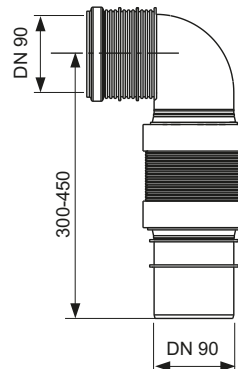

## Комплект удлиненного соединения TECEprofil 30 см, DN 90

Комплект удлиненных патрубков из для присоединения унитазов.

Тип	Длина	арт.	К 1	К 2	€/шт.
PP	200 мм	9820057	1 шт.	30 шт.	16,50
PE	300 мм	9820214	1 шт.	-	56,00
PE	400 мм	9820305	NEW	-	172,00