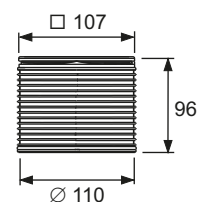

Декоративная решетка TECEdrainpoint S "quadratum", 100 мм, в стальной рамке, с монтажным элементом

Верхняя часть трапа с рамкой решетки из нержавеющей стали и декоративная решетка "quadratum" 100 x 100 мм.

- Верхняя часть трапа из пластика (ABS)
- Уплотнительное кольцо
- Наружный диаметр = 110 мм
- Регулировка высоты = 10–86 мм
- Рамка решетки из тянутой нержавеющей стали, материал 1.4301 (304)
- Декоративная решетка "quadratum" из нержавеющей стали, материал 1.4301 (304), размеры 100 x 100 мм, полированная поверхность, класс нагрузки L15 (нагрузка до 1500 кг)
- Оценка сопротивления скольжению босых ног на мокрой поверхности, группа В, согласно DIN 51097