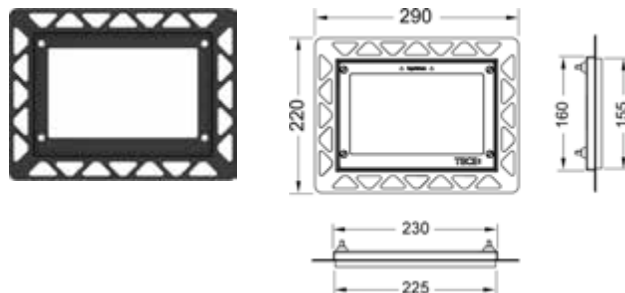

Монтажная рамка для монтажа на уровне стены

Монтажный комплект для установки панелей смыва унитаза TECeloop (стекло), TECeloop (пластик), TECEvent, TECESquare (стекло), TECElux Mini, а также TECEnow на уровне стены. Рамка для облицовки стеновой плиткой с регулированием глубины в диапазоне 5–18 мм (18–33 мм с использованием регулировочных болтов — арт. 9820181). В комплект входит инструмент для монтажа/демонтажа панели смыва.

Монтажная рамка необходима при облицовке стены!

Внимание!

Совместима с модулями для унитазов для сухого монтажа, а также с конструкцией для кирпичных стен вместе с системой защиты застенного пространства TECESbox (арт. 9030029).

Для создания ровной кромки выреза в плитке используйте станок гидроабразивной резки.