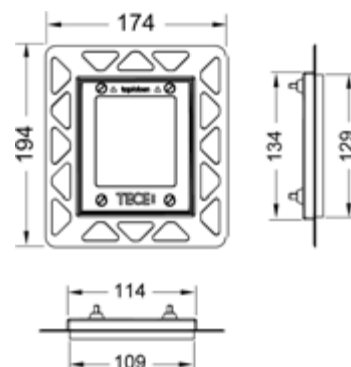

Цвет	Выставочные образцы	арт.	K 1	K 2	€/шт.
Белый	—	9242646	1 шт.	40 шт.	63,00
Черный, глянцевый	—	9242647	1 шт.	40 шт.	63,00
Хром глянцевый	Да	9242649	1 шт.	40 шт.	63,00
Позолоченная	—	9242648	1 шт.	40 шт.	317 ,00

Информацию о выставочных образцах можно получить в «Каталоге рекламной продукции».