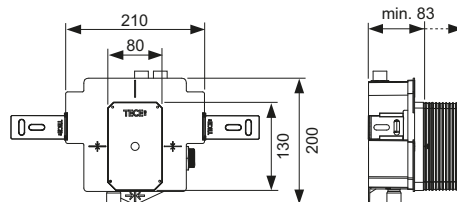

Клапан смыва писсуара TECEbox U 2

Для установки клапана смыва TECE U 2 в конструкцию кирпичной стены в комбинации с панелью смыва TECEfilo.

Комплект поставки:

- Корпус клапана смыва U 2 с регулированием потока и системой защиты застенного пространства
- Интегрированный трансформатор 230/12 В
- Подключение 1/2"
- Монтажные уголки и крепежные элементы

Дополнительно приобретается:

- Электронная панель смыва TECEfilo (см. панели смыва)

арт.	К 1	€/шт.
9370040	1 шт.	151,00

Клапан смыва писсуара TECEbox U 1 с крепежной скобой

Корпус клапана смыва писсуара для установки клапана смыва писсуара U 1 TECE в конструкцию кирпичной стены.

Комплект поставки:

- Соединение с внутренней резьбой 1/2"
- Корпус клапана смыва писсуара U 1 с регулированием потока и системой защиты застенного пространства
- Фиксатор из оцинкованной стали

Дополнительно приобретается:

- Панель смыва писсуаров с ручным или электронным приводом (TECEsquare, TECEloop, TECEsolid, TECEplanus, а также TECEnow)