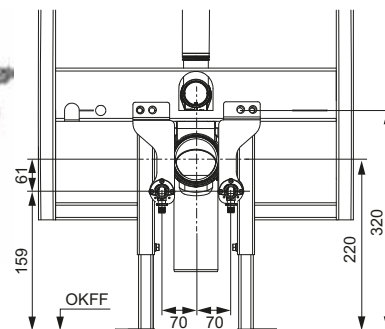

арт.	К 1	К 2	К 3	€/шт.
9880056	1 шт.	10 шт.	60 шт.	38,50

Впускные фитинги TECE для писсуара

Комплект поставки:

- Соединительная деталь 1/2"
- Соединение писсуара

арт.	К 1	€/шт.
9820055	1 шт.	20,90