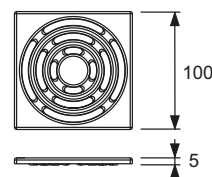

арт.	К 1	€/шт.
3665002	1 шт .	8,69

Декоративная решетка TECEdrainpoint S, нержавеющая сталь, 150 мм

Декоративная решетка TECEdrainpoint S 142 x 142 мм, т янутая нержавеющая сталь, материал 1.4301 (304).

- Размеры = 142 x 142 мм (наружные размеры)
- Полированная поверхность
- Класс нагрузки L3 (нагрузка до 300 кг)