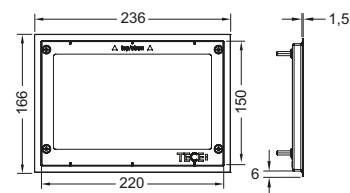

Декоративная рамка для монтажной рамки

Металлическая декоративная рамка для использования вместе с монтажной рамкой. Закрывает неровные кромки настенной плитки. Декоративная рамка с регулированием глубины для отделки стен толщиной 5–18 мм (18–33 мм с использованием регулировочных болтов арт. 9820181).