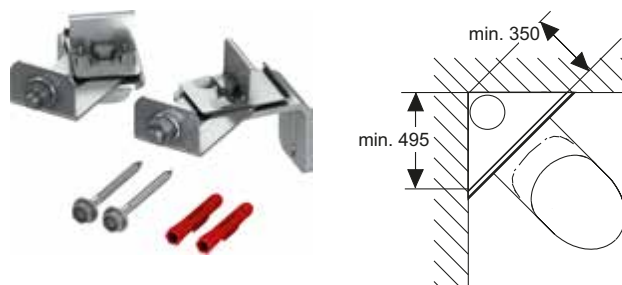

арт.	К 1	К 2	€/Компл
9380003	1 Компл	5 Компл	26,40

Комплект стальных кронштейнов TECE

Для дополнительной опоры в раме модуля для унитазов с уменьшенной опорной поверхностью (расстояние от середины крепежной шпильки до нижней кромки опорной поверхности не превышает 18 см), например, Villeroy & Boch Memento, Subway 2.0. & Подходит для монтажа во все модули унитазов TECEprofil.

арт.	К 1	€/шт.
9041029	1 шт.	20,90

Удлиненные опоры для модулей TECEprofil

Для крепления модулей TECEprofil к полу. Регулировка высоты от 20 см до 50 см. Гальванизированные.