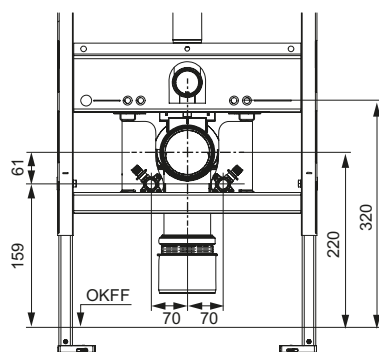

TECEprofil – Принадлежности

Монтажный комплект TECEone для установки с застенными модулями сухого монтажа со смывным бачком Uni

Кронштейны для установки на модули сухого монтажа со смывным бачком Uni.

Комплект поставки:

- 2 кронштейна для установки настенных уголков подвода горячей и холодной воды
- Шумопоглощающие элементы для настенных уголков
- Крепежные винты для настенных уголков
- Стопорные штифты для фиксации кронштейнов

арт.	К 1	€/шт.
9880046	1 шт.	33,00

Звукоизоляционный комплект TECE для унитазов и биде

Для звукоизоляции между унитазом или биде и слоем плитки.

арт.	К 1	К 2	К 3	€/шт.
9200010	1 шт.	10 шт.	60 шт.	8,03

Монтажный комплект TECEone для установки с застенными модулями сухого монтажа со смывным бачком Octa

Кронштейны со звукоизолирующими вставками для установки на модули сухого монтажа со смывным бачком Octa.

Комплект поставки:

- 2 кронштейна для установки настенных уголков подвода горячей и холодной воды
- Шумопоглощающие элементы для настенных уголков
- Крепежные винты для настенных уголков
- Два болта M 12 x 20 с распорными втулками