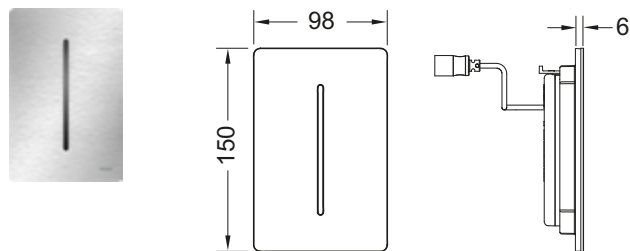

Комплект поставки:

- Магнитный клапан с грязевым фильтром
- Сверхплоская прикручиваемая металлическая панель с датчиком обнаружения
- Крепежные элементы
- Ключ для программирования

Размеры (ш х в х г): 100 x 150 x 6 мм