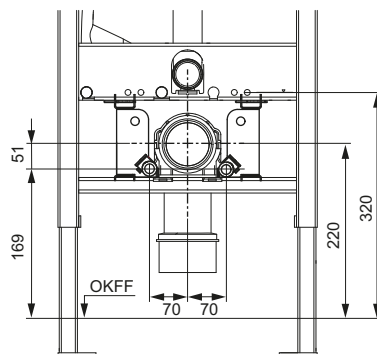

Монтажный комплект TECEone для для установки с застенными модулями сухого монтажа Geberit Duofix* **NEW**

Кронштейны для установки на модули сухого монтажа Geberit Duofix.

Комплект поставки:

- 2 кронштейна для установки настенных уголков подвода и горячей воды
- Настенные уголки 1/2" x 1/2"
- Шумопоглощающие элементы для настенных уголков
- Крепежные винты для настенных уголков
- Стопорные штифты для фиксации кронштейнов

арт.		К 1	€/шт.
9880066	NEW	1 шт.	128,00

Монтажный комплект TECEone для установки с застенными модулями сухого монтажа со смывным бачком Osta

Кронштейны со звукоизолирующими вставками для установки на модули сухого монтажа со смывным бачком Osta.

Комплект поставки:

- 2 кронштейна для установки настенных уголков подвода горячей и холодной воды
- Шумопоглощающие элементы для настенных уголков
- Крепежные винты для настенных уголков
- Два болта M 12 x 20 с распорными втулками