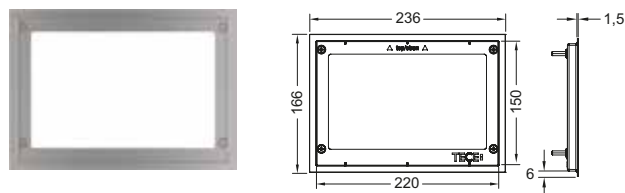

Декоративная рамка для монтажной рамки

Металлическая декоративная рамка для использования вместе с монтажной рамкой. Закрывает неровные кромки настенной плитки. Декоративная рамка с регулированием глубины для отделки стен толщиной 5–18 мм (18–33 мм с использованием регулировочных болтов арт. 9820181).