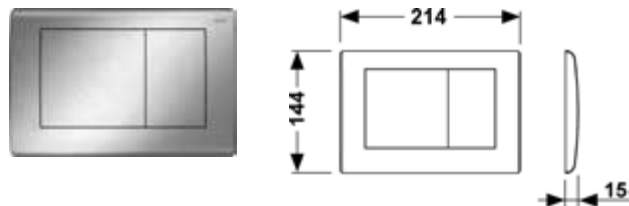

## Панель смыва унитаза TЕСEplanus для двойной системы смыва

Панель смыва из нержавеющей стали для смывных бачков TЕСE, фронтальная или верхняя установка, фиксация с помощью потайных винтов. Упорное кольцо с резиновыми накладками с обеих сторон. В комплект входят толкатели и крепежные элементы. Совместима с контейнером для гигиенических таблеток. Размеры (ш x в x г): 214 x 144 x 15 мм