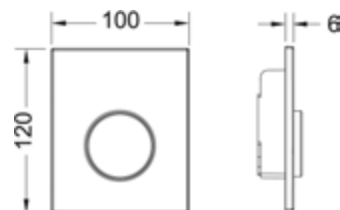

Пластиковая панель смыва писсуара TECЕloop, в комплекте с картриджем

Полный комплект для сборки корпуса сливного клапана TECЕ U 1;
Категории сливного клапана 1.5 и 4 (EN 12541);
Регулируемый объем смыва 1, 2 или 4 литра;
Минимальное рабочее давление в системе — 0,5 бар.

Комплект поставки:

- Картридж сливного клапана
- Сверхплоская пластиковая панель смыва
- Толкатель и крепежные элементы

Размеры (ш x в x г): 100 x 120 x 6 мм

Цвет	Выставочные образцы	арт.	K 1	K 2	€/шт.
Белый	Да	9242600	1 шт.	15 шт.	91,00
Белый, антибактериальное покрытие	—	9242640	1 шт.	15 шт.	101,00
Белый, клавиша хром глянцевый	Да	9242627	1 шт.	15 шт.	113,00
Пергамон	Да	9242601	1 шт.	15 шт.	101,00
Хром матовый	Да	9242625	1 шт.	15 шт.	109,00
Хром глянцевый	Да	9242626	1 шт.	15 шт.	109,00

Информацию о выставочных образцах можно получить в «Каталоге рекламной продукции».

Монтажная рамка для установки панелей смыва писсуара на уровне стены

Монтажный комплект для монтажа панелей TECЕnow, стеклянных панелей смыва TECЕloop/TECEsquare на уровне стены и металлических панелей TECЕsquare при сухом монтаже. Регулировка глубины рамки в зависимости от толщины чистового покрытия в диапазоне 5–18 мм (18–33 мм с использованием удлиненных регулировочных болтов арт. 9820181). Комплект поставки включает в себя инструмент для монтажа панели смыва.

Монтажная рамка необходима при облицовке стены!

Внимание! Только для сухого монтажа!

Для создания ровной кромки выреза в плитке используйте станок гидробразивной резки.