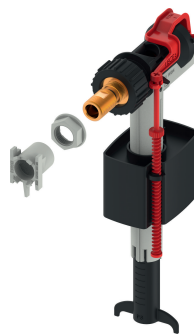

Заливной клапан TECE F 10 универсальный

Универсальный заливной клапан для установки во всех сливных бачках TECE, а также в большинстве сливных бачков скрытого и открытого монтажа других производителей.

Характеристики изделия:

- Металлическая соединительная резьба 3/8"
- Рабочее давление 0,5–10 бар
- Минимальное рабочее давление 0,5 бар
- Регулируемая высота уровня воды
- Регулируемая заливная трубка
- Низкий уровень шума согласно акустической группе I (DIN 4109)
- Компактная конструкция
- Комплект поставки включает в себя адаптер и крепежную гайку