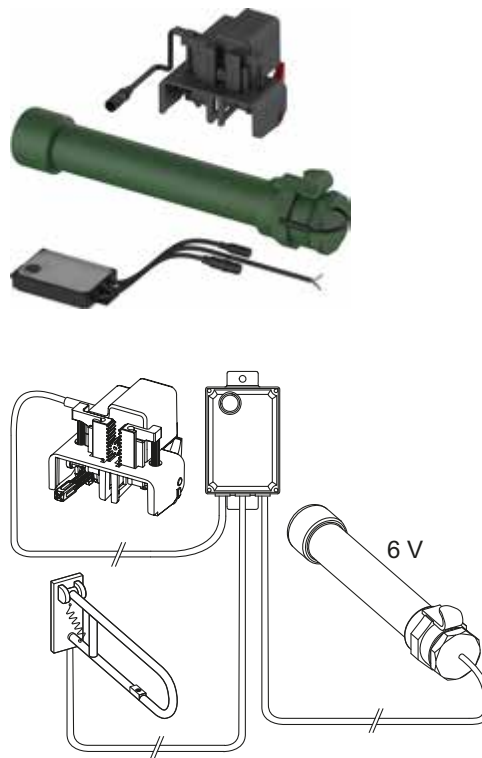

Механизм дистанционной активации смыва унитаза для проводных электронных кнопок, батарея 6 В

Для безбарьерной конструкции, для дистанционной активации смывных бачков ТЕСЕ с помощью подключенной по кабелю электрической кнопки, расположенной в поручне безопасности или на стене. Подходит для всех сливных бачков ТЕСЕ (глубина установки — 13 см) с фронтальным расположением панели смыва на высоте около 1 м. Дополнительный ручной смыв с помощью панели смыва (не входит в комплектацию).

Комплект поставки:

- Регулируемый объем смыва 4,5/6/7,5 или 9 литров
- Герметичный отсек для батарей для установки в сливной бачок
- четыре батареи типа Mono/D/LR20
- электродвигатель привода

Дополнительно приобретается:

- Панель смыва с одинарным или двойным объемом смыва

арт.	К 1	€/шт.
9240356*	1 шт.	370,00