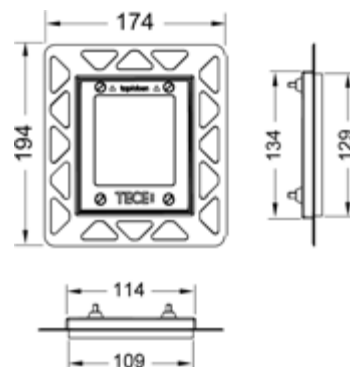

Монтажная рамка для установки панелей смыва писсуара на уровне стены

Монтажный комплект для монтажа панелей TECEnow, стеклянных панелей смыва TECElloor/TECESquare на уровне стены и металлических панелей TECESquare при сухом монтаже. Регулировка глубины рамки в зависимости от толщины чистового покрытия в диапазоне 5–18 мм (18–33 мм с использованием удлиненных регулировочных болтов арт. 9820181). Комплект поставки включает в себя инструмент для монтажа панели смыва.

Монтажная рамка необходима при облицовке стены!

Внимание! Только для сухого монтажа!

Для создания ровной кромки выреза в плитке используйте станок гидроабразивной резки.

Цвет	Выставочные образцы	арт.	К 1	К 2	€/шт.
Белый	—	9242646	1 шт.	40 шт.	63,00
Черный, глянцевый	—	9242647	1 шт.	40 шт.	63,00
Хром глянцевый	Да	9242649	1 шт.	40 шт.	63,00
Позолоченная	—	9242648	1 шт.	40 шт.	317,00

Информацию о выставочных образцах можно получить в «Каталоге рекламной продукции».