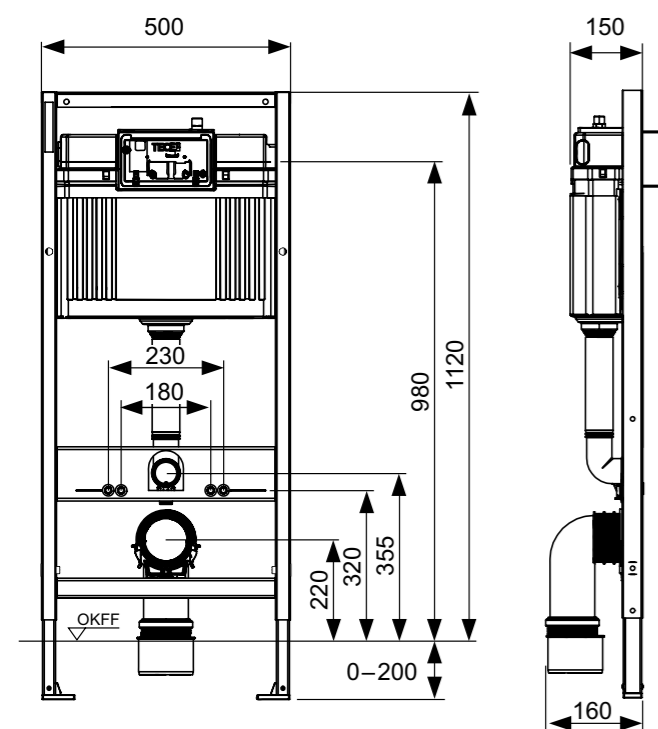

КОМПЛЕКТЫ ДЛЯ УСТАНОВКИ ПОДВЕСНОГО УНИТАЗА

Оптимальные по соотношению цена/качество комплекты для установки подвесного унитаза на базе модуля упрощенной конструкции.

Благодаря продуманной конструкции смывного бачка панели смыва TECE имеют небольшие размеры, что делает идеальным применение продукции TECE в самых разнообразных интерьерах выполненных с применением современных отделочных материалов. Материал бачка и технология его изготовления обеспечивают ударопрочность и стойкость к низким температурам.

Доступ к содержимому бачка производится через отверстие для панели смыва, при этом все элементы внутренней конструкции легко извлекаются и обслуживаются. Использование подвесного унитаза вместо стандартного напольного экономит пространство в туалетной комнате и значительно упрощает процесс уборки помещения.

Модуль TECEbase выдерживает нагрузку до 400 кг, что обусловлено конструкцией, надежностью используемых материалов и постоянным контролем качества.

Гарантия на модуль TECEbase 10 лет.

КОМПЛЕКТЫ СОДЕРЖАТ ВСЕ НЕОБХОДИМОЕ:

1. Застенный модуль TECEbase
2. Панель смыва
3. Прокладка звукоизоляционная для унитаза
4. Комплект кронштейнов для установки модуля

Комплект TECEbase 2.0 с кронштейнами и панелью смыва TECEnow, белая матовая арт. K447417

305 €

Комплект TECEbase 2.0 с кронштейнами и панелью смыва TECEnow, хром глянцевая арт. K447401

300 €

Комплект TECEbase 2.0 с кронштейнами и панелью смыва TECEnow, черная матовая арт. K447407

305 €

Комплект TECEbase 2.0 с кронштейнами и панелью смыва TECEnow, белая глянцевая арт. K447400

285 €

Комплект TECEbase 2.0 с кронштейнами и панелью смыва TECEloop, белая глянцевая арт. K447920

305 €

Комплект TECEbase 2.0 с кронштейнами и панелью смыва TECEloop, хром глянцевая арт. K447921

300 €

Комплект TECEbase 2.0 с кронштейнами и панелью смыва TECEambia, белая глянцевая арт. K447200

310 €

Комплект TECEbase 2.0 с кронштейнами и панелью смыва TECEambia, хром глянцевая арт. K447226

310 €