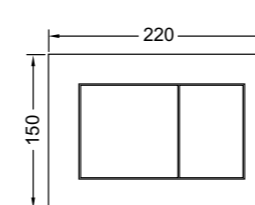

КОМПЛЕКТЫ ДЛЯ УСТАНОВКИ ПОДВЕСНОГО УНИТАЗА

Оптимальные по соотношению цена/качество комплекты для установки подвесного унитаза на базе модуля упрощенной конструкции.

Благодаря продуманной конструкции смывного бачка панели смыва TECE имеют небольшие размеры, что делает идеальным применение продукции TECE в самых разнообразных интерьерах выполненных с применением современных отделочных материалов. Материал бачка и технология его изготовления обеспечивают ударопрочность и стойкость к низким температурам.

Доступ к содержимому бачка производится через отверстие для панели смыва, при этом все элементы внутренней конструкции легко извлекаются и обслуживаются. Использование подвесного унитаза вместо стандартного напольного экономит пространство в туалетной комнате и значительно упрощает процесс уборки помещения.

Модуль TECEbase выдерживает нагрузку до 400 кг, что обусловлено конструкцией, надежностью используемых материалов и постоянным контролем качества.

Гарантия на модуль TECEbase 10 лет.

КОМПЛЕКТЫ СОДЕРЖАТ ВСЕ НЕОБХОДИМОЕ:

1. Застенный модуль TECEbase
2. Панель смыва
3. Прокладка звукоизоляционная для унитаза
4. Комплект кронштейнов для установки модуля

Комплект TECEbase 2.0 с кронштейнами и панелью смыва TECEnow, белая матовая арт. K447417

305 €

Комплект TECEbase 2.0 с кронштейнами и панелью смыва TECEnow, хром глянцевая арт. K447401

300 €

Комплект TECEbase 2.0 с кронштейнами и панелью смыва TECEnow, черная матовая арт. K447407

305 €

Комплект TECEbase 2.0 с кронштейнами и панелью смыва TECEnow, белая глянцевая арт. K447400

285 €

Комплект TECEbase 2.0 с кронштейнами и панелью смыва TECEloop, белая глянцевая арт. K447920

305 €