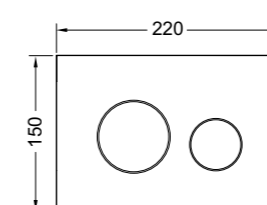

КОМПЛЕКТЫ ДЛЯ УСТАНОВКИ ПОДВЕСНОГО УНИТАЗА

Оптимальные по соотношению цена/качество комплекты для установки подвесного унитаза на базе модуля упрощенной конструкции.

Благодаря продуманной конструкции смывного бачка панели смыва TECE имеют небольшие размеры, что делает идеальным применение продукции TECE в самых разнообразных интерьерах выполненных с применением современных отделочных материалов. Материал бачка и технология его изготовления обеспечивают ударопрочность и стойкость к низким температурам.

Доступ к содержимому бачка производится через отверстие для панели смыва, при этом все элементы внутренней конструкции легко извлекаются и обслуживаются. Использование подвесного унитаза вместо стандартного напольного экономит пространство в туалетной комнате и значительно упрощает процесс уборки помещения.

Модуль TECEbase выдерживает нагрузку до 400 кг, что обусловлено конструкцией, надежностью используемых материалов и постоянным контролем качества.

Гарантия на модуль TECEbase 10 лет.

КОМПЛЕКТЫ СОДЕРЖАТ ВСЕ НЕОБХОДИМОЕ:

1. Застенный модуль TECEbase
2. Панель смыва
3. Прокладка звукоизоляционная для унитаза
4. Комплект кронштейнов для установки модуля

Комплект TECEbase 2.0 с кронштейнами и панелью смыва TECEnow, белая матовая арт. K447417

305 €

Комплект TECEbase 2.0 с кронштейнами и панелью смыва TECEnow, хром глянцевая арт. K447401

300 €

Комплект TECEbase 2.0 с кронштейнами и панелью смыва TECEnow, черная матовая арт. K447407

305 €

Комплект TECEbase 2.0 с кронштейнами и панелью смыва TECEnow, белая глянцевая арт. K447400

285 €

Комплект TECEbase 2.0 с кронштейнами и панелью смыва TECEloop, белая глянцевая арт. K447920

305 €