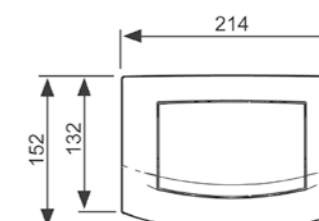

КОМПЛЕКТЫ ДЛЯ УСТАНОВКИ ПОДВЕСНОГО УНИТАЗА

Оптимальные по соотношению цена/качество комплекты для установки подвесного унитаза на базе модуля упрощенной конструкции.

Благодаря продуманной конструкции смывного бачка панели смыва TECE имеют небольшие размеры, что делает идеальным применение продукции TECE в самых разнообразных интерьерах выполненных с применением современных отделочных материалов. Материал бачка и технология его изготовления обеспечивают ударопрочность и стойкость к низким температурам.

Доступ к содержимому бачка производится через отверстие для панели смыва, при этом все элементы внутренней конструкции легко извлекаются и обслуживаются. Использование подвесного унитаза вместо стандартного напольного экономит пространство в туалетной комнате и значительно упрощает процесс уборки помещения.

Модуль TECEbase выдерживает нагрузку до 400 кг, что обусловлено конструкцией, надежностью используемых материалов и постоянным контролем качества.

Гарантия на модуль TECEbase 10 лет.

КОМПЛЕКТЫ СОДЕРЖАТ ВСЕ НЕОБХОДИМОЕ:

1. Застенный модуль TECEbase
2. Панель смыва
3. Прокладка звукоизоляционная для унитаза
4. Комплект кронштейнов для установки модуля

Комплект TECEbase 2.0 с кронштейнами и панелью смыва TECEnow, белая матовая арт. K447417

305 €

Комплект TECEbase 2.0 с кронштейнами и панелью смыва TECEnow, хром глянцевая арт. K447401

300 €

Комплект TECEbase 2.0 с кронштейнами и панелью смыва TECEnow, черная матовая арт. K447407

305 €

Комплект TECEbase 2.0 с кронштейнами и панелью смыва TECEnow, белая глянцевая арт. K447400

285 €

Комплект TECEbase 2.0 с кронштейнами и панелью смыва TECEloop, белая глянцевая арт. K447920

305 €