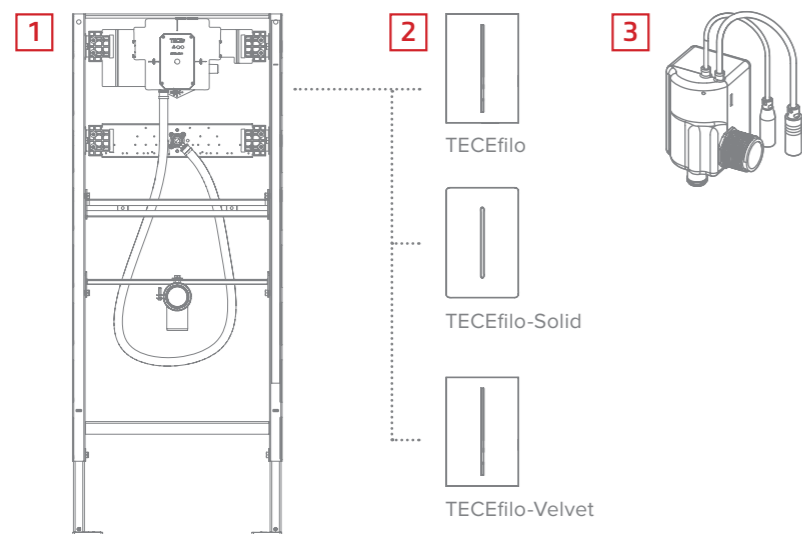

Компоненты для установки панели смыва TECEfilo:

1. Лицевая панель TECEfilo
2. Картридж TECEfilo 7,2 В или 230/12 В
3. Застенный модуль с корпусом клапана смыва TECE U 2

Картридж TECEfilo,
питание от батареи
7,2 В
9242091