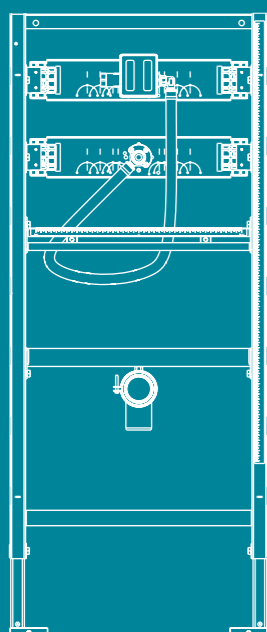

TECEloop

TECEvelvet

TECEplanus

TECEnow

TECEambia

TECEflushpoint

Все панели смыва TECE совместимы со всеми бачками TECE и взаимозаменяемы даже по прошествии десятилетий: во время ремонта их можно поменять вне зависимости от серии и года выпуска. Проектирование и дизайн с модульной системой — сделано в TECE.