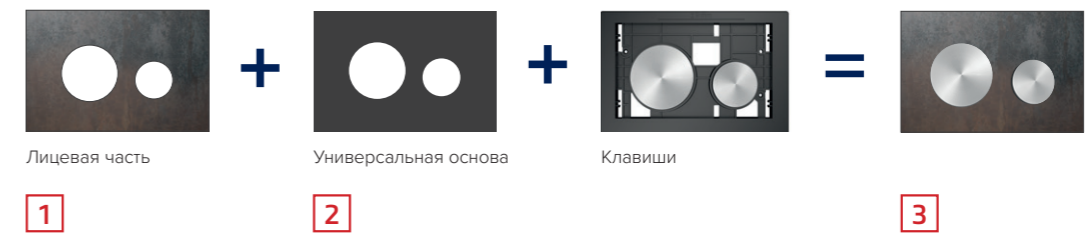

Лицевая панель для клавиш
Размер (ш x в x г): 220 x 150 x 6 мм

Клавиши для лицевой панели, пластик

В модульной системе TECEloop можно свободно сочетать все лицевые панели и клавиши. Для установки заподлицо дополнительно поставляется специальная монтажная рамка.

Максимальный уровень интеграции: универсальная основа, позволяющая получить лицевую панель из любого материала. Теперь можно выбирать не из предложенного, а из того, что хочется. Свобода творчества!

1. Из выбранного материала с помощью шаблона вырезается лицевая часть панели смыва (толщина материала должна составлять 5 мм)
2. Вырезанный элемент приклеивается на универсальную основу
3. Получившаяся лицевая панель устанавливается на клавиши панели смыва TECEloop modular