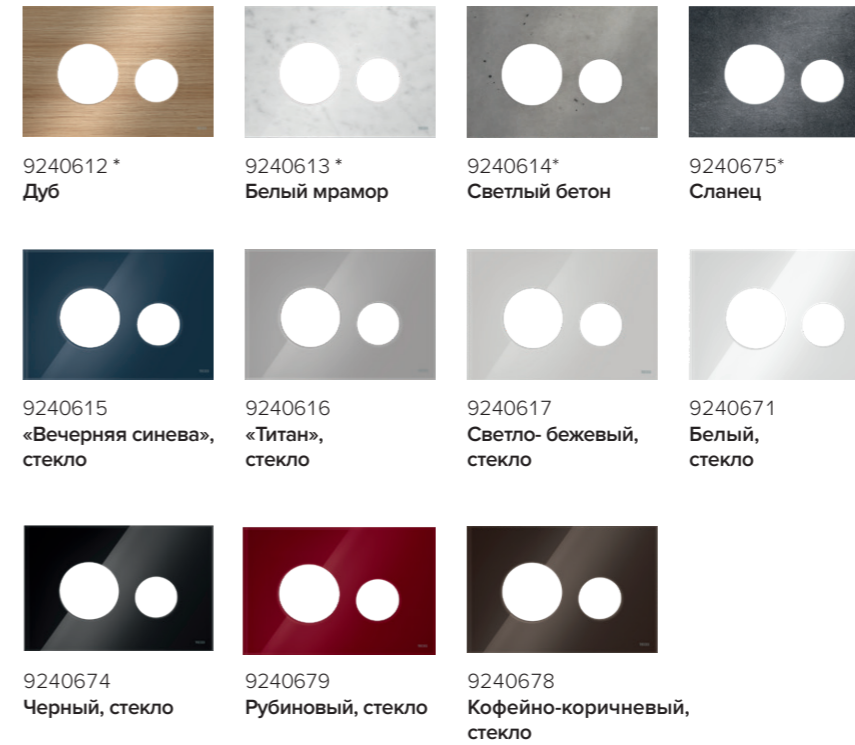

Лицевая панель для клавиш
Размер (ш x в x г): 220 x 150 x 6 мм