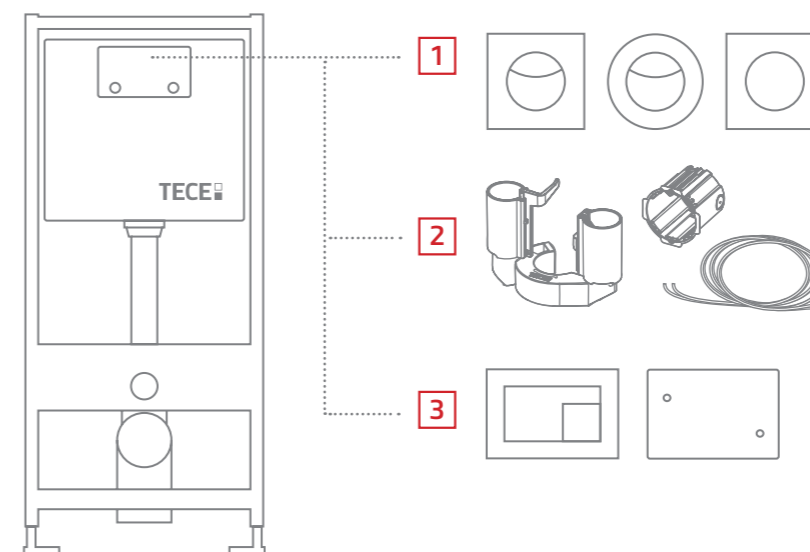

TECEflushpoint пневматическая дистанционная
пластиковая панель смыва унитаза
Размер (ш x в x г): 95 x 95 x 5 мм

- Для систем с одинарным и двойным смывом
- Возможна установка совместно с любыми механическими панелями смыва TECE
- Монтируется в перегородки и стены, а также в мебель
- Удаление от застенного бачка до 1,7 м
- Привод устанавливается на сливной клапан без дополнительных изменений в конструкции бачка