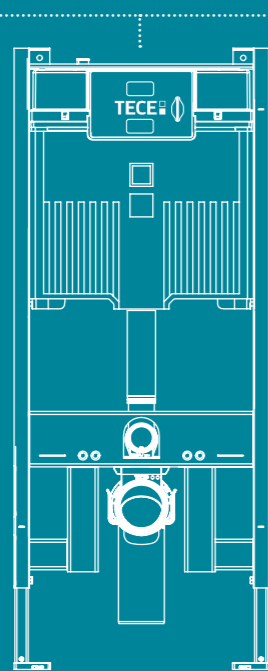

**ПАНЕЛИ СМЫВА
ТЕСЕ**

УНИВЕРСАЛЬНАЯ СОВМЕСТИМОСТЬ

Застенный модуль TECE для унитаза с бачком UNI

Застенный модуль TECE для унитаза с бачком 8см Octa II

TECElux Mini

TECEsquare

TECEsolid

TECEsolid