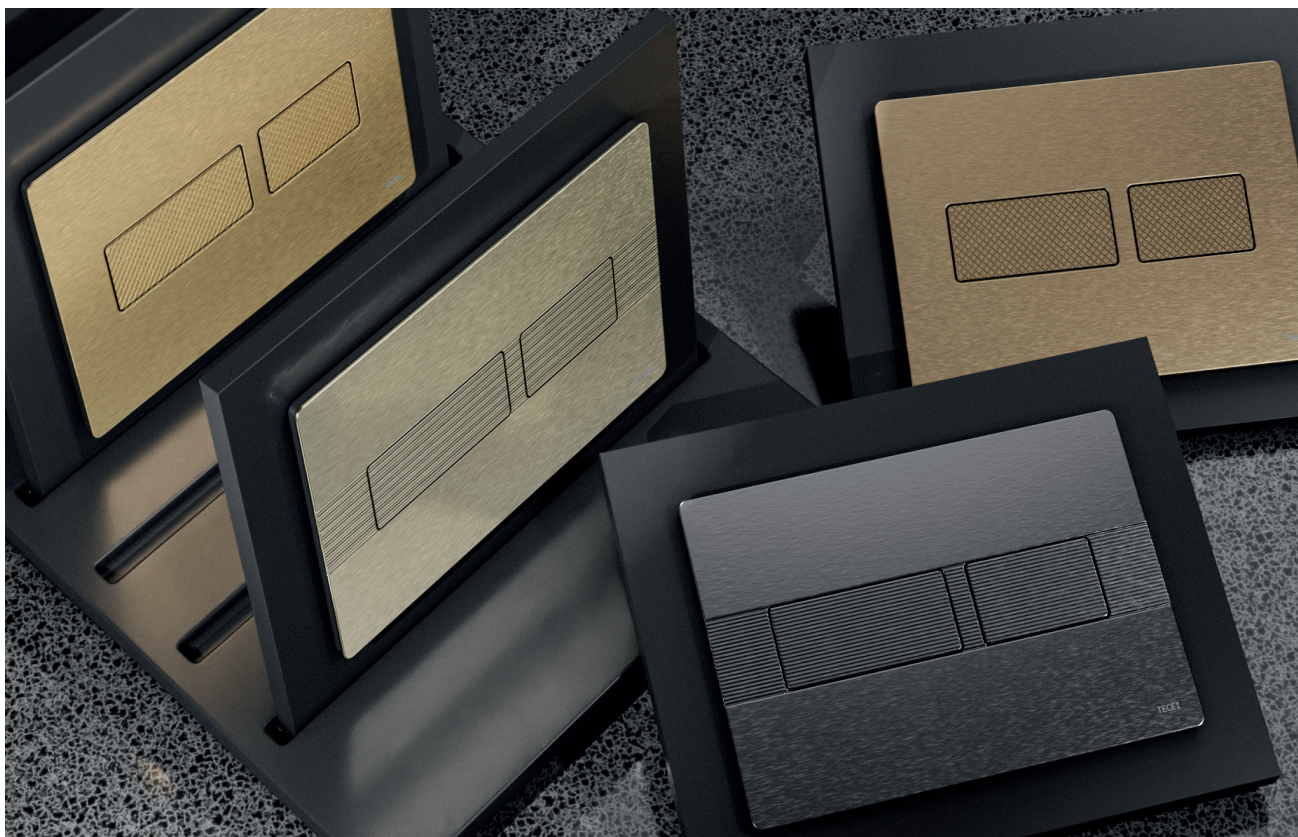

Уже более 30 лет компания TECE работает по принципу «close to you», что значит «быть ближе». Он предполагает настоящее немецкое качество, современный дизайн и многообразие концептуальных и технических решений.

Мы верим, что нет ничего лучше личного опыта взаимодействия с продуктом, поэтому создаем эту возможность для наших клиентов, открывая собственные шоу-румы и развивая сеть официальных дилеров. Всю справочную информацию вы можете найти по указанным ниже источникам.

TECE RUSSIA
Тел.: 8 800 333 83 23
info@tece.ru
www.tece.ru

TECE CLUB
Тел.: 8 800 333 83 23
info@tececlub.ru
www.tececlub.ru

TECE ОНЛАЙН-КАТАЛОГ
Тел.: 8 800 333 83 23
info@tece.ru
www.tececatalog.ru

TECE SHOWROOM
Тел.: 8 800 333 83 23
info@tece.ru
www.showroomtece.ru

TECE RUSSIA
Официальный
Telegram-канал