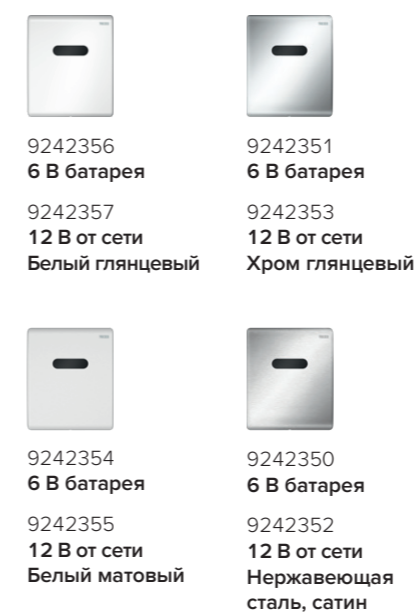

TECEplanus для писсуара с ИК-датчиком, металл Размер (ш x в x г): 100 x 120 x 12 мм

TECEplanus с ИК-датчиком:

- Уникальная интеллектуальная PSD-технология (Position Sensitive Detection — позиционно-чувствительное детектирование), обеспечивает четкое срабатывание автоматики
- Детектирование присутствия человека не происходит, если он находится в зоне чувствительности датчика меньше 16 секунд
- Автоматика срабатывает, только когда человек покидает зону чувствительности датчика: через 5 секунд после выхода человека из зоны детектирования раздается короткий звуковой сигнал, еще через 2 секунды производится смыв.
- Минимальное потребление энергии и максимальный срок службы батареи.

Защита от кражи —
скрытый крепеж