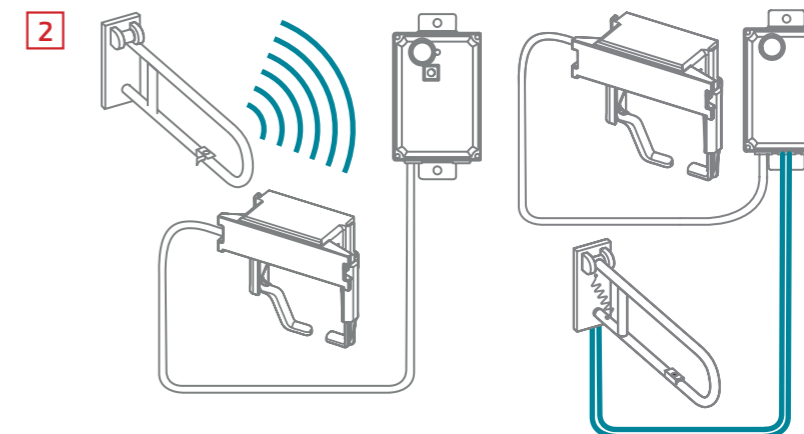

Защита от кражи —
скрытый крепеж

TECEplanus

ДИСТАНЦИОННАЯ АКТИВАЦИЯ

Современная ванная комната должна учитывать потребности пользователей с ограниченными возможностями. С помощью TECEplanus и системы дистанционной активации с кнопкой на поручне, можно организовать комфортную и безопасную среду.

1. Панель смыва TECEplanus
2. Механизм дистанционной активации смыва (поручень с кнопкой активации в комплект не входит)
3. Трансформатор (арт. 9810003)

9240354
беспроводное управление,
6 В батарея

9240355
беспроводное управление,
12 В от сети