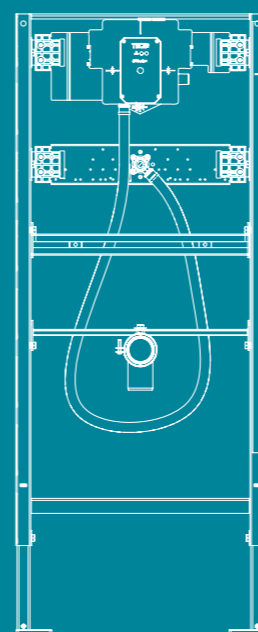

Застенный модуль TECE для писсуара с клапаном смыва U1

TECEsquare

TECEloop

TECEsolid

TECEplanus

TECEnow

TECEambia

Застенный модуль TECE для писсуара с клапаном смыва U2