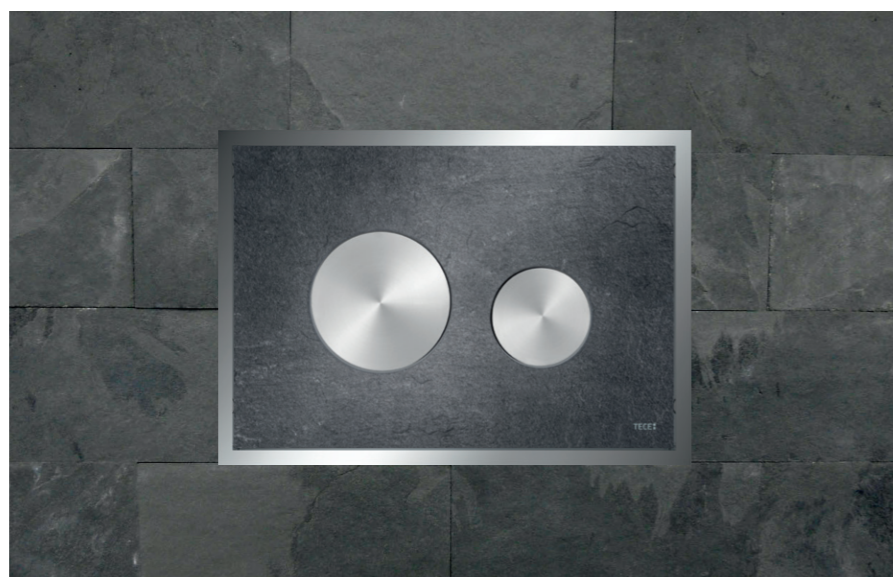

Металлическая декоративная рамка закрывает неровности плитки.

Ассортимент

Монтажные рамки для установки на уровне стены

Монтажные рамки для панелей смыва для унитазов

Сталь	9240644
Белый	9240646
Черный	9240647
Позолоченная	9240648
Хром глянцевый	9240649

Монтажная рамка для панелей смыва для писсуаров

Белый	9242646
Черный	9242647
Позолоченная	9242648
Хром глянцевый	9242649

Монтажная рамка для панелей TECEflo для писсуаров

Хром глянцевый	9240040
Белый	9240041
Черный глянцевый	9240042

Дистанционные рамки

Для панелей смыва для унитазов

Устанавливается при толщине обшивки стены менее 15 мм только для пластиковых панелей TECEnow, TECEloop, TECEvelvet.

Белый	9240410
Хром глянцевый	9240411
Хром матовый	9240412
Черный	9240415

Для панелей смыва для унитазов

Устанавливается при толщине обшивки менее 18 мм только для серии TECEsolid.

Белый	9240440
Серый	9240441

Декоративные рамки

Стальные декоративные рамки для закрытия кромки плитки

Сатин	9240643
Хром глянцевый	9240645

Дистанционные рамки используются не только для монтажа вровень со стеной, но и при недостаточной толщине обшивки стены. Обратите внимание, что для разных панелей — разные дистанционные рамки.