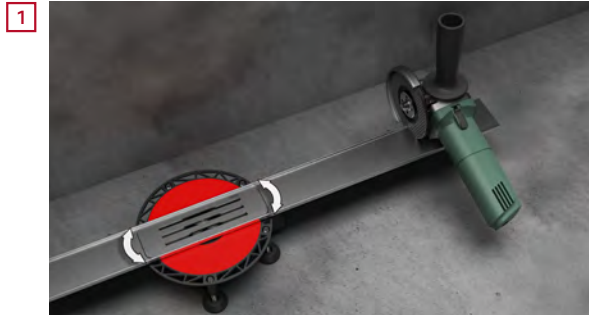

## Минимум загрязнений

Внутренний уклон способствует хорошему отводу воды, создавая эффект самоочистки. Это снижает необходимость в регулярной и тщательной уборке, что особенно важно в общественных интерьерах, таких как спортивные клубы или больницы. Кроме того, внутренний уклон предотвращает образование луж.

# Установка TECElineo

- 1 Профиль из нержавеющей стали можно укоротить с обеих сторон до минимальной длины 400 мм (для обрезки использовать специальный диск для нержавеющей стали!)
- 2 Благодаря сгибаемому фланцу сифон можно установить вплотную к стене (для стен с покрытием толщиной от 10 мм включая плиточный клей).
- 3 Профиль выровняется параллельно стене и регулируется по высоте напольного покрытия толщиной 8-18 мм, включая плиточный клей.
- 4 Гидроизоляционная манжета входит в комплект и обеспечивает надежное композитное уплотнение.