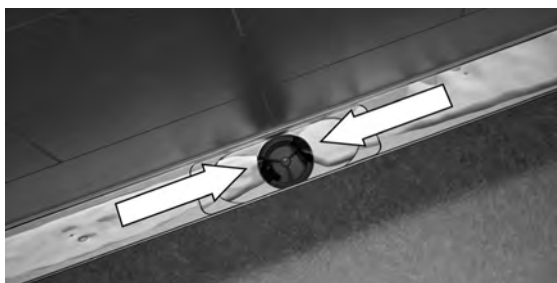

Минимум загрязнений

Внутренний уклон способствует хорошему отводу воды, создавая эффект самоочистки. Это снижает необходимость в регулярной и тщательной уборке, что особенно важно в общественных интерьерах, таких как спортивные клубы или больницы. Кроме того, внутренний уклон предотвращает образование луж.