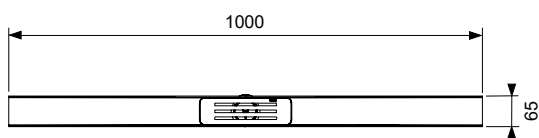

Комплект для установки TECElineo

Дренажная система TECElineo поставляется в комплекте, одной упаковкой, что максимально упрощает и ускоряет покупку: все необходимое для быстрого и надежного монтажа точно будет под рукой.