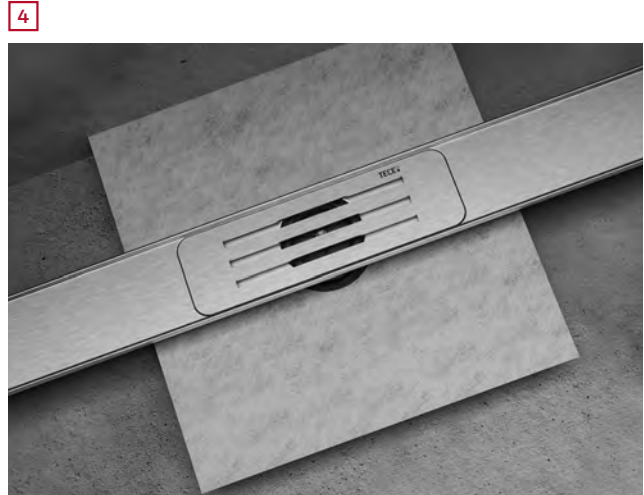

Установка TECElineo