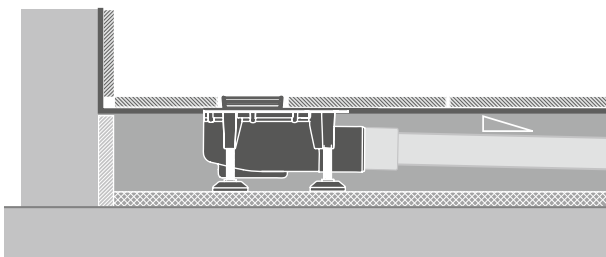

1. 1 Профиль из нержавеющей стали можно укоротить с обеих сторон до минимальной длины 400 мм (для обрезки использовать специальный диск для нержавеющей стали!)
2. 2 Благодаря сгибаемому фланцу сифон можно установить вплотную к стене (для стен с покрытием толщиной от 10 мм включая плиточный клей).
3. 3 Профиль выровняется параллельно стене и регулируется по высоте напольного покрытия толщиной 8-18 мм, включая плиточный клей.
4. 4 Гидроизоляционная манжета входит в комплект и обеспечивает надежное композитное уплотнение.