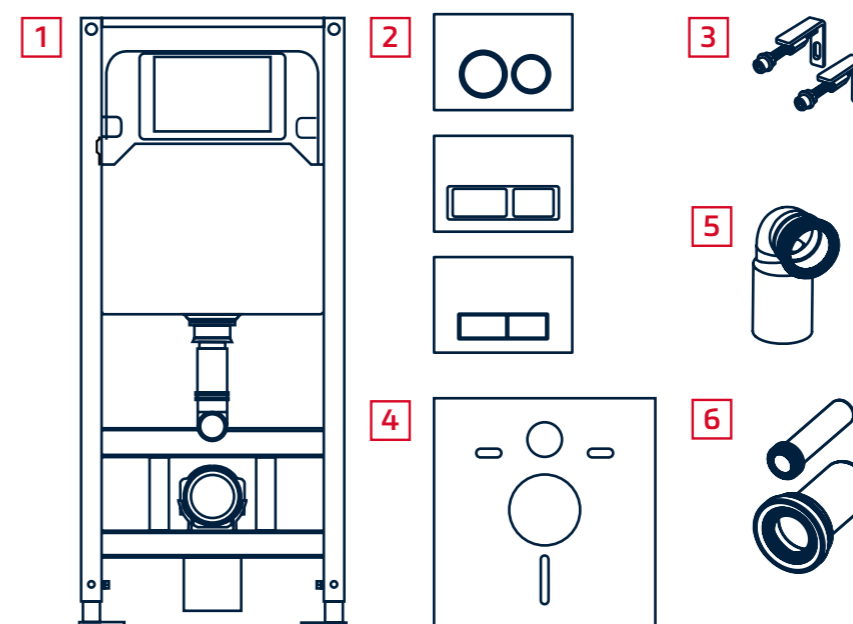

В комплект входит все необходимое для подключения:

1. Застенный модуль TECEspring
2. Панель смыва TECEspring
3. Комплект крепежных элементов для установки модуля к стене
4. Звукоизоляционная прокладка для унитаза
5. Фановый отвод для подключения к канализации DN110.
6. Комплект патрубков для присоединения унитаза.
7. Подвесной унитаз