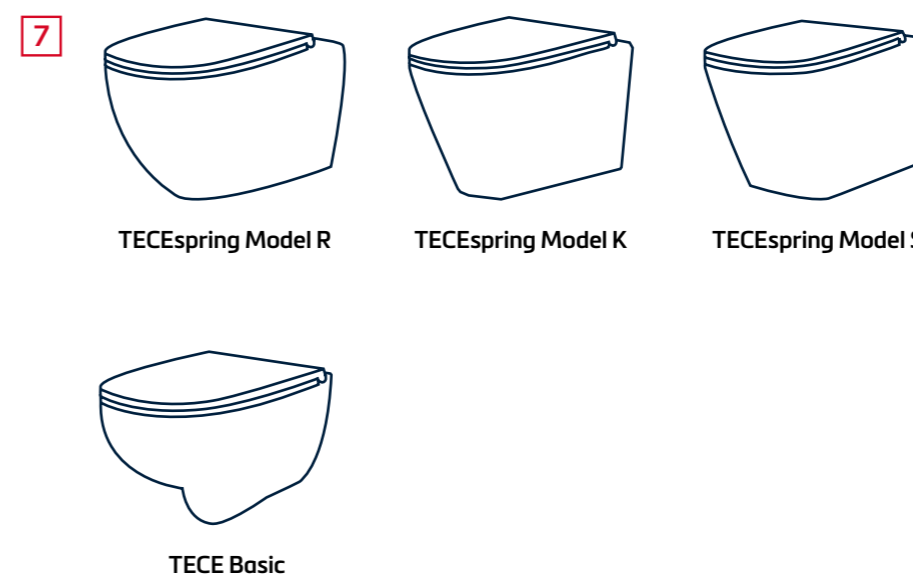

Унитазы серии TECEspring:

- Технология Tornado flush: самый тихий способ смыва, при котором вода закручивается в поток вихрем, полностью покрывая чашу и качественно очищая ее малым объемом воды
- Крышки из дюропласта в комплекте: оснащены функциями плавного опускания (soft-closing) и быстрого снятия (quick-release); протестированы на 15 000 циклов закрытий/открытий
- Удобство монтажа: скрытые системы монтажа с фиксацией через отверстия для крышки облегчают монтаж, сохраняя надежность крепления
- Устойчивое покрытие: глазурь повышенной гладкости не впитывает загрязнения, позволяя тратить меньше времени на уборку и отказаться от агрессивной бытовой химии
- Безободковая чаша: отсутствие труднодоступных мест повышает гигиеничность и также упрощает уборку

Застенные модули TECEspring совместимы только с панелями смыва TECEspring R, TECEspring V и TECEspring S.