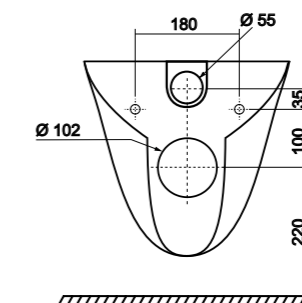

КОМПЛЕКТ С ПОДВЕСНЫМ УНИТАЗОМ

TECE BASIC

TECE Basic – практичное решение, соответствующее стандартным требованиям к современному унитазу. Благодаря подвесному креплению такой унитаз визуально облегчает интерьер, а безободковая чаша упрощает очистку и позволяет отказаться от агрессивной бытовой химии. Сиденье и крышка изготовлены из дюропласта и отличаются прочностью и устойчивостью к загрязнениям. Микролифт делает использование унитаза комфортнее и защищает крышку от падения, а благодаря тому, что она легко снимается, уборка становится еще удобнее.

Особенности унитаза:

- Крепеж, выдерживающий до 400 кг
- Безободковая чаша
- Крышка-сиденье из дюропласта
- Микролифт
- Крышка легко снимается
- Гарантия 10 лет на керамику
- Размер (ШxВxГ) 360 x 335 x 515 мм

Комплекты с унитазом TECE Basic

Белый глянцевый*

387 €

Артикул комплекта
K955103WCB

Белый глянцевый*

387 €

Артикул комплекта
K955203WCB

Хром глянцевый*

410 €

Артикул комплекта
K955101WCB

Хром глянцевый*

410 €

Артикул комплекта
K955201WCB

Черный матовый*

406 €

Артикул комплекта
K955102WCB

Черный матовый*

406 €

Артикул комплекта
K955202WCB

Черный матовый

406 €

Артикул комплекта
K955104WCB

Черный матовый

406 €

Артикул комплекта
K955204WCB

Нержавеющая сталь,
сатин

457 €

Артикул комплекта
K955301WCB

* С хромированным контуром клавиш.