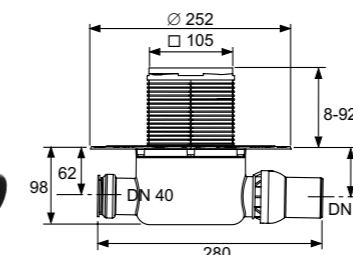

Артикул

Наименование

Артикул 3601100

62,00 €

Комплект точечного трапа с сифоном TECEdrainpoint S 110 «низкий горизонтальный» с универсальным фланцем Seal System

- Декоративная решетка, нержавеющая сталь, 100x100 мм
- Монтажный элемент
- Сифон пластиковый (PP) с «горизонтальным» поворотным отводом DN 50 и «прямым горизонтальным» входом DN 40 с заглушкой. Уровень гидрозатвора 27 мм. Производительность (согласно EN 1253) при уровне воды над решеткой 10/20 мм:
 - при минимальной высоте верхней части трапа: 0,52/0,61 л/с
 - при максимальной высоте верхней части трапа: 0,69/1,12 л/с