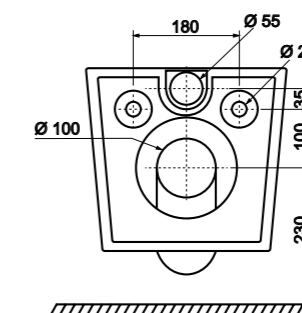

MODEL S

Строгая геометричная форма, тяготеющая к прямым углам, хорошо сочетается с другими прямоугольными элементами интерьера: панелями смыва, плиткой, окнами или дверью. Благодаря безободковой конструкции в чаше нет труднодоступных мест. Это облегчает уход и позволяет отказаться от агрессивной бытовой химии. А для того чтобы вода не разбрызгивалась во время смыва, унитаз оснащен технологией Tornado flush, которая направляет воду по заданной траектории в виде спирали.

Особенности унитаза:

- Технология смыва Tornado flush
- Низкий уровень шума смыва
- Экономичный и эффективный смыв
- Скрытый крепеж, выдерживающий до 400 кг
- Крышка-сиденье Slim с плавным опусканием и быстрым снятием
- Гарантия 10 лет на керамику
- Размер (ШxВxГ) 340x350x515 мм

Комплекты с унитазом TECEspring S

492 €

Артикул комплекта
K955103WCS

492 €

Артикул комплекта
K955203WCS

516 €

Артикул комплекта
K955101WCS

516 €

Артикул комплекта
K955201WCS

511 €

Артикул комплекта
K955102WCS

511 €

Артикул комплекта
K955202WCS

511 €

Артикул комплекта
K955104WCS

511 €

Артикул комплекта
K955204WCS

563 €

Артикул комплекта
K955301WCS

* С хромированным контуром клавиш.