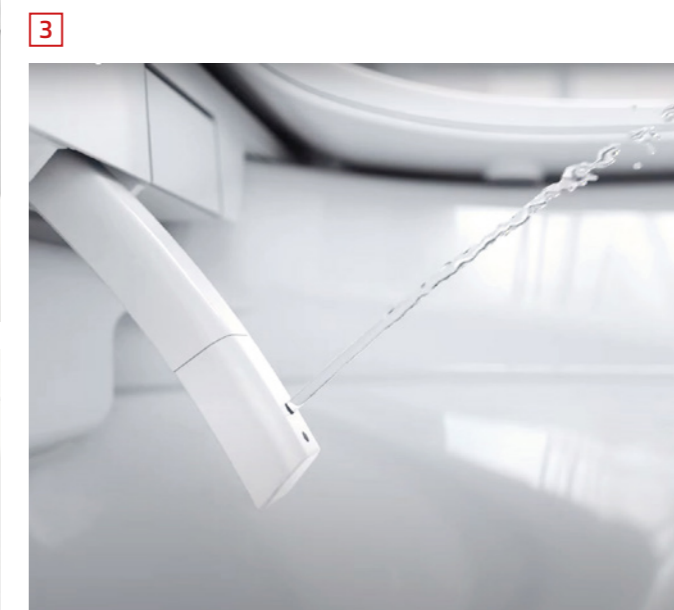

1. 1 Подогрев сиденья (6 ступеней).
2. 2 Управление кнопками на унитазе или через дистанционный пульт.
3. 3 Пять положений форсунки позволяют настроить максимально комфортную подачу воды, самоочистка поддерживает гигиеничность, а для более тщательной очистки форсунку можно снять.
4. 4 Функция сушки позволяет сократить использование туалетной бумаги, температуру исходящего воздуха можно настроить.
5. 5 Мягкая подсветка облегчает навигацию в ночное время, но по желанию может быть полностью отключена.