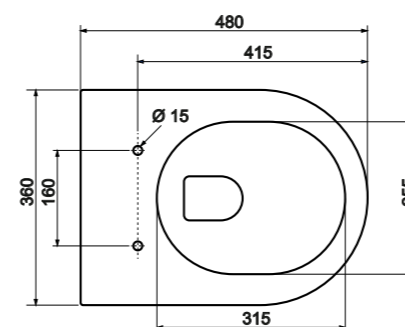

Комплекты с унитазом TECEspring K

Белый глянцевый*

473 €

Артикул комплекта
K955103WCK

Белый глянцевый*

473 €

Артикул комплекта
K955203WCK

Хром глянцевый*

497 €

Артикул комплекта
K955101WCK

Хром глянцевый*

497 €

Артикул комплекта
K955201WCK

Черный матовый*

492 €

Артикул комплекта
K955102WCK

Черный матовый*

492 €

Артикул комплекта
K955202WCK

Черный матовый

492 €

Артикул комплекта
K955104WCK

Черный матовый

492 €

Артикул комплекта
K955204WCK

Нержавеющая сталь,
сатин

544 €

Артикул комплекта
K955301WCK

* С хромированным контуром клавиш.