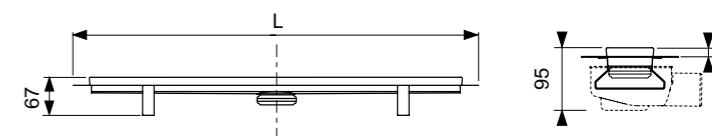

Комплект TECElinus для монтажа дренажного канала с решеткой "straight"

- Дренажный канал из нержавеющей стали
- Сифон DN 50, выход вбок, производительность при уровне воды 10/20 мм над решеткой 0,7/0,8 л/с. Высота гидрозатвора 25 мм
- Гидроизоляционная манжета
- Стакан гидрозатвора с мембраной
- Комплект опор, высота до 125 мм (до уровня чистового пола)
- Декоративная решетка "straight"

Внимание! Минимальная высота монтажа 95 мм (от чернового пола до уровня чистового покрытия)

Длина канала L с фланцами, мм	Длина лотка L - 60, мм	Артикул	
700	640	15100079	495 €
800	740	15100089	511 €
900	840	15100099	528 €