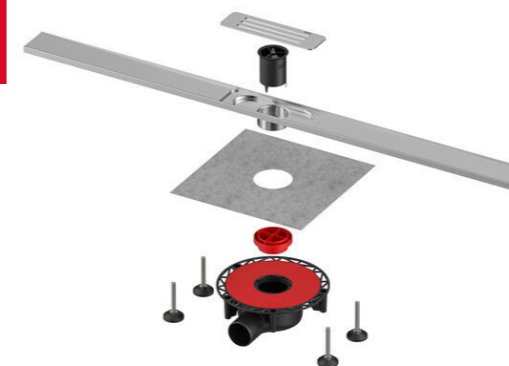

Особенности серии TECElinus:

- Привлекательное соотношение цена/качество
- Обрезается в диапазоне 400-1000 мм
- Профиль из нержавеющей стали
- Надежная герметизация
- Легкая очистка и гигиеничность
- Высокая производительность
- Для напольных покрытий толщиной 8-18 мм
- Монтажная высота 75-110 мм
- Возможность установки вплотную к стене
- Сифон 50 DN, выход вбок
- Поворот сифона на 360° для более удобного подключения канализации
- Погружной стакан с мембраной для двухступенчатой защиты от запахов: минимизирует испарение воды из затвора, блокирует движение воздушных масс из канализации
- Простая установка

Артикул

Наименование

NEW