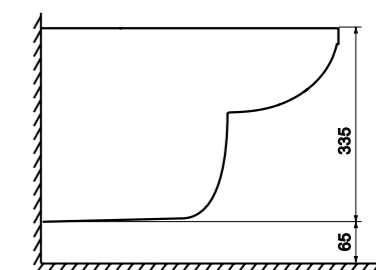

КОМПЛЕКТ С ПОДВЕСНЫМ УНИТАЗОМ

TECE BASIC

TECE Basic – практичное решение, соответствующее стандартным требованиям к современному унитазу. Благодаря подвесному креплению такой унитаз визуально облегчает интерьер, а безободковая чаша упрощает очистку и позволяет отказаться от агрессивной бытовой химии. Сиденье и крышка изготовлены из дюропласта и отличаются прочностью и устойчивостью к загрязнениям. Микролифт делает использование унитаза комфортнее и защищает крышку от падения, а благодаря тому, что она легко снимается, уборка становится еще удобнее.

Особенности унитаза:

- Крепеж, выдерживающий до 400 кг
- Безободковая чаша
- Крышка-сиденье из дюропласта
- Микролифт
- Крышка легко снимается
- Гарантия 10 лет на керамику
- Размер (ШxВxГ) 360 x 335 x 515 мм

Комплекты с унитазом TECE Basic

Белый глянцевый*

387 €

Артикул комплекта
K955103WCB

Белый глянцевый*

387 €

Артикул комплекта
K955203WCB

Хром глянцевый*

410 €

Артикул комплекта
K955101WCB

Хром глянцевый*

410 €

Артикул комплекта
K955201WCB

Черный матовый*

406 €

Артикул комплекта
K955102WCB

Черный матовый*

406 €

Артикул комплекта
K955202WCB

Черный матовый

406 €

Артикул комплекта
K955104WCB

Черный матовый

406 €

Артикул комплекта
K955204WCB

Нержавеющая сталь,
сатин

457 €

Артикул комплекта
K955301WCB

* С хромированным контуром клавиш.