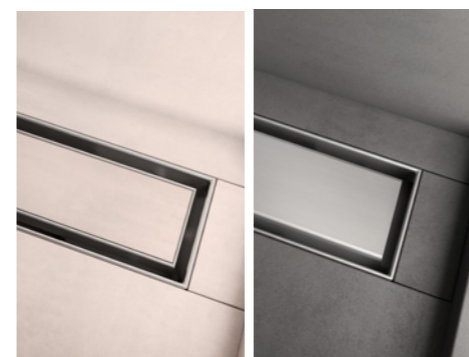

КОМПЛЕКТ ДЛЯ УСТАНОВКИ ДРЕНАЖНОГО КАНААЛА

Комплекты TECElinus различаются дизайном вставной части. В первый комплект входит двухсторонний вариант «2 в 1»: одна сторона — это основа для плитки, вторая — нержавеющая сталь. Во второй комплект входит решетка “straight” с классическим декором. Эти комплекты — наиболее универсальные варианты оформления дренажного канала, которые можно скомбинировать с большинством стандартных дизайнов душевой зоны.

Особенности серии TECElinus:

- Высокая пропускная способность
- Позволяет создать единое пространство пола и безбарьерную среду
- Уклон к центру для улучшения слива воды и самоочистки
- Декоративная панель из нержавеющей стали (максимальная испытательная нагрузка 300 кг в соответствии с классом нагрузки К3)
- Конструкция обеспечивает легкую и качественную очистку всех элементов
- Герметичные стыки для дополнительной гигиеничности
- Система гидроизоляции обеспечивает легкий монтаж и защиту от протечек
- Сифон с мембраной для двухступенчатой защиты от запахов: минимизирует испарение воды из затвора, блокирует движение воздушных масс из канализации
- Можно дополнить решеткой для волос

Комплект TECElinus для монтажа дренажного канала с основой для плитки "tile" и панелью "steel" 2 в 1

- Дренажный канал из нержавеющей стали
- Сифон DN 50, выход вбок, производительность при уровне воды 10/20 мм над решеткой 0,7/0,8 л/с. Высота гидрозатвора 25 мм
- Гидроизоляционная манжета
- Стакан гидрозатвора с мембраной
- Комплект опор, высота до 125 мм (до уровня чистового пола)
- Двухсторонняя вставка 2 в 1: основа для плитки "tile" и панель "steel"

Внимание! Минимальная высота монтажа 95 мм (от чернового пола до уровня чистового покрытия)