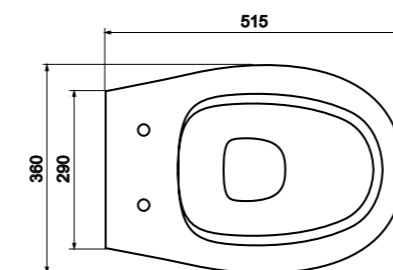

КОМПЛЕКТ С ПОДВЕСНЫМ УНИТАЗОМ

TECE BASIC

TECE Basic – практичное решение, соответствующее стандартным требованиям к современному унитазу. Благодаря подвесному креплению такой унитаз визуально облегчает интерьер, а безободковая чаша упрощает очистку и позволяет отказаться от агрессивной бытовой химии. Сиденье и крышка изготовлены из дюропласта и отличаются прочностью и устойчивостью к загрязнениям. Микролифт делает использование унитаза комфортнее и защищает крышку от падения, а благодаря тому, что она легко снимается, уборка становится еще удобнее.

Особенности унитаза:

- Крепеж, выдерживающий до 400 кг
- Безободковая чаша
- Крышка-сиденье из дюропласта
- Микролифт
- Крышка легко снимается
- Гарантия 10 лет на керамику
- Размер (ШxВxГ) 360 x 335 x 515 мм

Комплекты с унитазом TECE Basic

Белый глянцевый*

387 €

Артикул комплекта
K955103WCB

Белый глянцевый*

387 €

Артикул комплекта
K955203WCB

Хром глянцевый*

410 €

Артикул комплекта
K955101WCB

Хром глянцевый*

410 €

Артикул комплекта
K955201WCB

Черный матовый*

406 €

Артикул комплекта
K955102WCB

Черный матовый*

406 €

Артикул комплекта
K955202WCB

Черный матовый

406 €

Артикул комплекта
K955104WCB

Черный матовый

406 €

Артикул комплекта
K955204WCB

Нержавеющая сталь,
сатин

457 €

Артикул комплекта
K955301WCB

* С хромированным контуром клавиш.