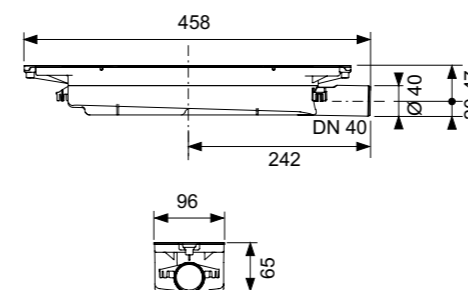

Артикул 641025

1332 €

Дополнительно приобретается:

- Звукоизоляционный мат для основания трапа, арт. 660001 (опционально)
- Решетка для волос, арт. 674002 (опционально)

- При установке у стены толщина облицовки стены должна составлять от 12 до 22 мм (включая слой клея). При этом видимый зазор между душевым профилем и облицовкой стены составит от 10 мм (при толщине облицовки 12 мм) до 1 мм (при толщине облицовки 22 мм)
- Для монтажа у стены (на уровне стены) или на любом расстоянии от стены