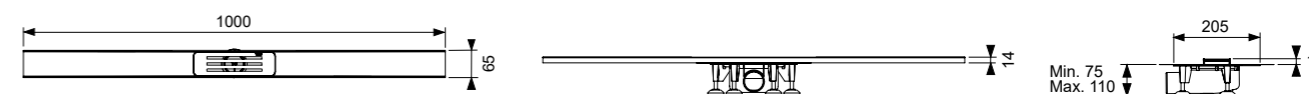

Артикул 15301100

400 €

КОМПЛЕКТЫ ДЛЯ УСТАНОВКИ ТОЧЕЧНЫХ ТРАПОВ

Душевая — это только одна из зон, где требуется дренаж воды. Он также бывает необходим вблизи бассейнов, открытых балконов и террас, — есть много ситуаций, когда нужно организовать отток воды, и сделать это компактно и просто. Универсальное и проверенное временем решение — TECEdrainpoint S. Наборы готовых комплектов TECEdrainpoint S позволяют быстро и экономично решить вопрос дренажа.