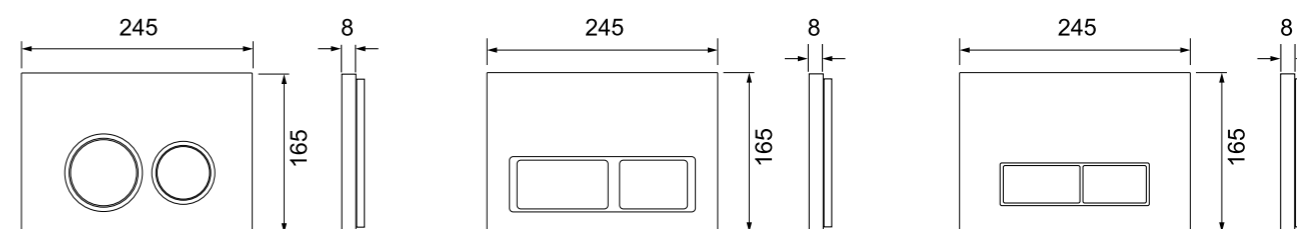

TECEspring

КОМПЛЕКТ С ПАНЕЛЬЮ СМЫВА

В комплект входит все необходимое для подключения:

1. Застенный модуль TECEspring
2. Панель смыва TECEspring
3. Комплект крепежных элементов для установки модуля к стене
4. Звукоизоляционная прокладка для унитаза
5. Фановый отвод для подключения к канализации DN110.
6. Комплект патрубков для присоединения унитаза.

Дополнительно приобретается (опционально):

1. Горизонтальная фановая труба DN 90 (арт. AF042300-L18)
2. Адаптер DN 90/DN 110 (арт. AF042300-L19)

Комплекты с панелью смыва TECEspring R

Белый глянцевый*

242 €

Артикул комплекта S955103

Комплекты с панелью смыва TECEspring V

Белый глянцевый*

242 €

Артикул комплекта S955203

Хром глянцевый*

268 €

Артикул комплекта S955101

Хром глянцевый*

268 €

Артикул комплекта S955201

Черный матовый*

263 €

Артикул комплекта S955102

Черный матовый*

263 €

Артикул комплекта S955202

Черный матовый

263 €

Артикул комплекта S955104

Черный матовый

263 €

Артикул комплекта S955204

Комплекты с панелью смыва TECEspring S

Нержавеющая сталь, сатин

320 €

Артикул комплекта S955301

* С хромированным контуром клавиш.

i Застенные модули TECEspring совместимы только с панелями смыва TECEspring R, TECEspring V и TECEspring S.