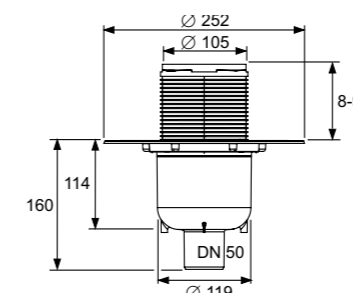

Артикул 3601300

57,00 €

Комплект точечного трапа с сифоном TECEdrainpoint S 130 «вертикальный» с универсальным фланцем Seal System

- Декоративная решетка, нержавеющая сталь, 100x100 мм
- Монтажный элемент
- Сифон пластиковый (PP) с «вертикальным» отводом DN 50 с заглушкой. Уровень гидрозатвора 50 мм. Производительность (согласно EN 1253) при уровне воды над решеткой 10/20 мм:
  - при минимальной высоте верхней части трапа: 0,64/1,36 л/с
  - при максимальной высоте верхней части трапа: 0,70/1,56 л/с