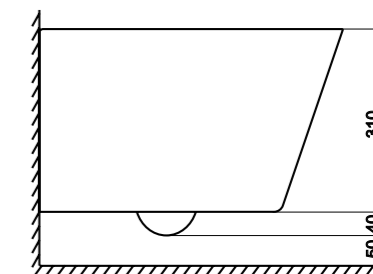

MODEL S

Строгая геометричная форма, тяготеющая к прямым углам, хорошо сочетается с другими прямоугольными элементами интерьера: панелями смыва, плиткой, окнами или дверью. Благодаря безободковой конструкции в чаше нет труднодоступных мест. Это облегчает уход и позволяет отказаться от агрессивной бытовой химии. А для того чтобы вода не разбрызгивалась во время смыва, унитаз оснащен технологией Tornado flush, которая направляет воду по заданной траектории в виде спирали.

Особенности унитаза:

- Технология смыва Tornado flush
- Низкий уровень шума смыва
- Экономичный и эффективный смыв
- Скрытый крепеж, выдерживающий до 400 кг
- Крышка-сиденье Slim с плавным опусканием и быстрым снятием
- Гарантия 10 лет на керамику
- Размер (ШxВxГ) 340x350x515 мм

Комплекты с унитазом TECEspring S

492 €

Артикул комплекта
K955103WCS

492 €

Артикул комплекта
K955203WCS

516 €

Артикул комплекта
K955101WCS

516 €

Артикул комплекта
K955201WCS

511 €

Артикул комплекта
K955102WCS

511 €

Артикул комплекта
K955202WCS

511 €

Артикул комплекта
K955104WCS

511 €

Артикул комплекта
K955204WCS

563 €

Артикул комплекта
K955301WCS

* С хромированным контуром клавиш.