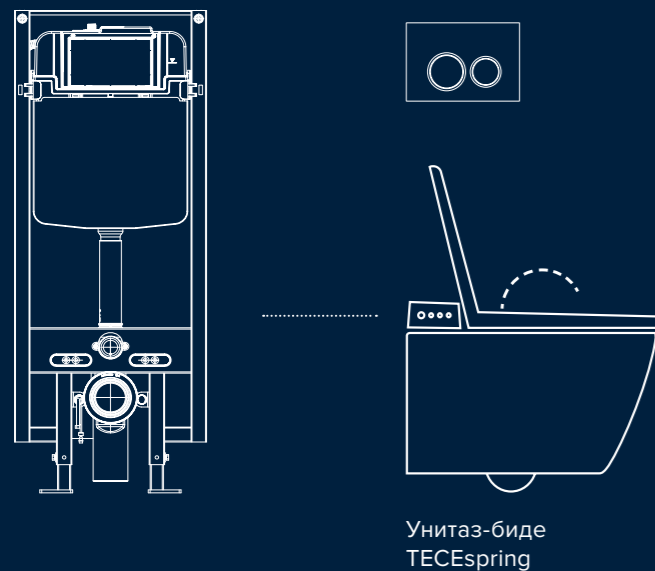

АССОРТИМЕНТ ГОТОВЫХ КОМПЛЕКТОВ

Комплекты с настенным модулем
TECESpring, подвесным унитазом
и панелью смыва

Комплект с настенным модулем
с унитазом-биде и панелью смыва
TECESpring R

Комплекты с дренажным профилем
TECEDrainprofile

Комплекты с дренажным каналом
TECEDrainline

Комплекты с дренажным каналом
TECElinus

Комплект с дренажным профилем
TECElineo

Комплекты с точечными трапами
TECEDrainpoint S