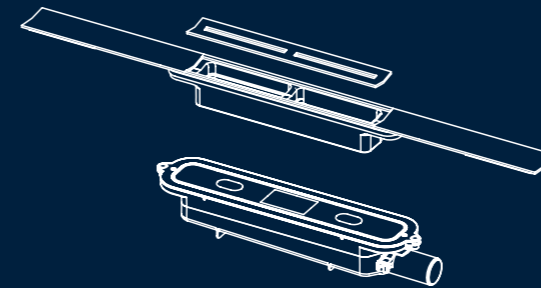

Комплекты с дренажным профилем
TECEDrainprofile