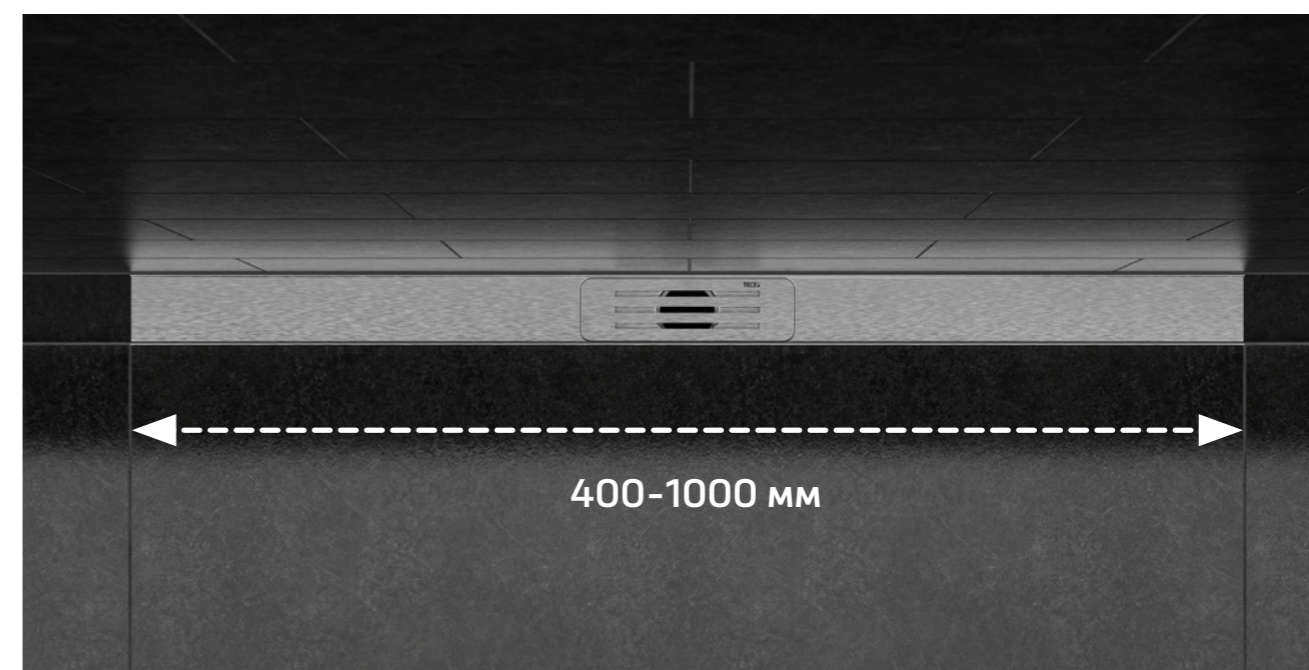

Комплект для установки подрезного дренажного профиля TECElineo

- Профиль 65 x 1000 мм
- Сифон 50 DN, выход в бок, производительность >0,6 л/с
- Погружной стакан с мембраной
- Гидроизоляционная манжета
- Опоры для сифона (4 шт.)

Артикул 15301100

400 €