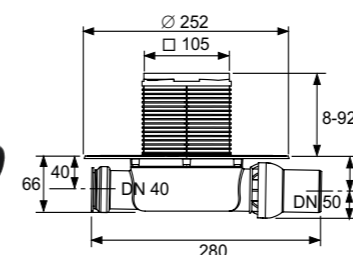

Артикул 3601100

62,00 €

Комплект точечного трапа с сифоном TECEdrainpoint S 110 «низкий горизонтальный» с универсальным фланцем Seal System

- Декоративная решетка, нержавеющая сталь, 100x100 мм
- Монтажный элемент
- Сифон пластиковый (PP) с «горизонтальным» поворотным отводом DN 50 и «прямым горизонтальным» входом DN 40 с заглушкой. Уровень гидрозатвора 27 мм. Производительность (согласно EN 1253) при уровне воды над решеткой 10/20 мм:
  - при минимальной высоте верхней части трапа: 0,52/0,61 л/с
  - при максимальной высоте верхней части трапа: 0,69/1,12 л/с