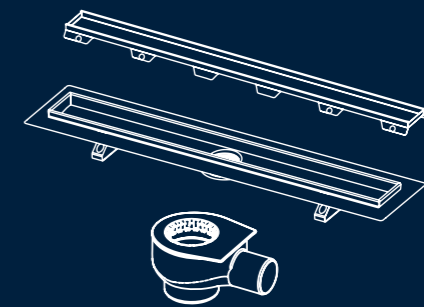

Комплекты с дренажным каналом
TECEDrainline