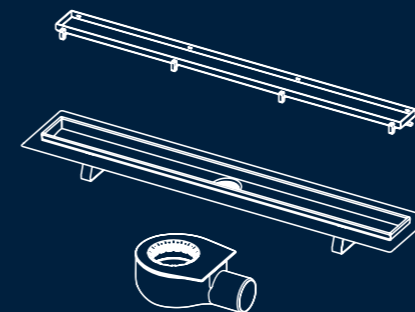

Комплекты с дренажным каналом
TECElinus