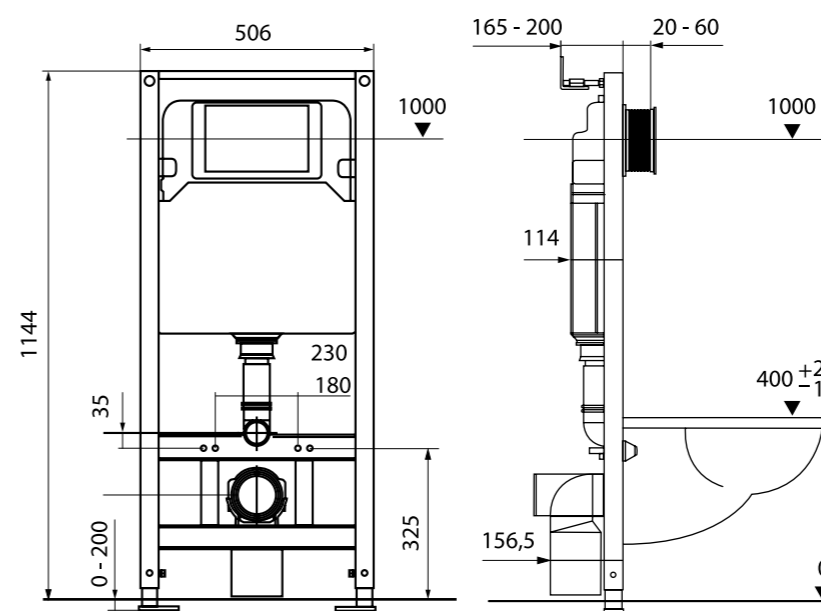

 Технология двойного смыва, позволяет экономить воду

 Отметка 1 м от уровня пола

Монтажный туннель

 Объем бачка 6 л

Установочное расстояние 180 и 230 мм. Модули совместимы со всеми унитазами

Предустановленные опоры для унитазов с уменьшенной высотой

Выдвижные опоры (регулировка 0 - 200 мм)

TECEspring

КОМПЛЕКТ С ПАНЕЛЬЮ СМЫВА

В комплект входит все необходимое для подключения:

1. Застенный модуль TECEspring
2. Панель смыва TECEspring
3. Комплект крепежных элементов для установки модуля к стене
4. Звукоизоляционная прокладка для унитаза
5. Фановый отвод для подключения к канализации DN110.
6. Комплект патрубков для присоединения унитаза.