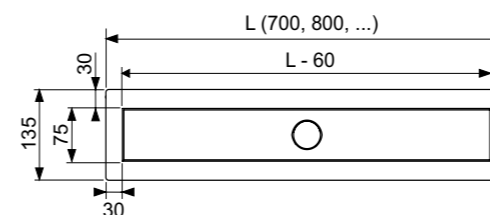

Комплект TECElinus для монтажа дренажного канала с решеткой "straight"

- Дренажный канал из нержавеющей стали
- Сифон DN 50, выход вбок, производительность при уровне воды 10/20 мм над решеткой 0,7/0,8 л/с. Высота гидрозатвора 25 мм
- Гидроизоляционная манжета
- Стакан гидрозатвора с мембраной
- Комплект опор, высота до 125 мм (до уровня чистового пола)
- Декоративная решетка "straight"

Внимание! Минимальная высота монтажа 95 мм (от чернового пола до уровня чистового покрытия)

Длина канала L с фланцами, мм	Длина лотка L - 60, мм	Артикул	
700	640	15100079	495 €
800	740	15100089	511 €
900	840	15100099	528 €