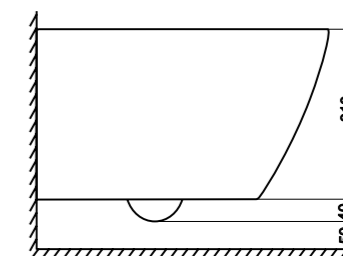

КОМПЛЕКТ С ПОДВЕСНЫМ УНИТАЗОМ TECEspring

MODEL R

В данной модели реализованы современные требования к технологическому оснащению и дизайну унитазов: скрытое подвесное крепление, крышка с микролифтом, безободковая чаша со смывом Tornado flush – тихим, эффективным и гигиеничным. Идеально сбалансированная форма делает эту модель оптимальным решением практически для любого интерьера, а легкое снятие крышки позволяет поддерживать безупречную чистоту.

Особенности унитаза:

- Технология смыва Tornado flush
- Низкий уровень шума смыва
- Экономичный и эффективный смыв
- Скрытый крепеж, выдерживающий до 400 кг
- Крышка-сиденье Slim с плавным опусканием и быстрым снятием
- Гарантия 10 лет на керамику
- Размер (ШxВxГ) 360x350x530 мм

Комплекты с унитазом TECEspring R

Белый глянцевый*

478 €

Артикул комплекта
K955103WCR

Белый глянцевый*

478 €

Артикул комплекта
K955203WCR

Хром глянцевый*

501 €

Артикул комплекта
K955101WCR

Хром глянцевый*

501 €

Артикул комплекта
K955201WCR

Черный матовый*

497 €

Артикул комплекта
K955102WCR

Черный матовый*

497 €

Артикул комплекта
K955202WCR

Черный матовый

497 €

Артикул комплекта
K955104WCR

Черный матовый

497 €

Артикул комплекта
K955204WCR

Нержавеющая сталь,
сатин

548 €

Артикул комплекта
K955301WCR

* С хромированным контуром клавиш.