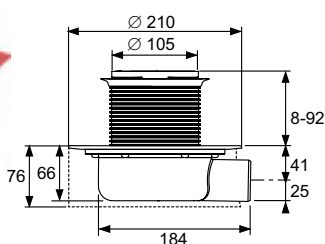

Артикул 3601104

152,00 €

Трап дренажный TECEdrainpoint S 114 «низкий горизонтальный» с установленной гидроизоляционной манжетой Seal System

- Декоративная решетка, нержавеющая сталь, 100x100 мм
- Установочный звукоизолирующий элемент из EPS (пенополистирол) с крепежными элементами к бетонному полу
- Шаблон-заглушка из EPS (пенополистирол) для верхней части трапа на время заливки стяжки
- Сифон пластиковый (PP) с горизонтальным прямым отводом DN 50 с заглушкой.

Уровень гидрозатвора 27 мм.

Производительность (согласно EN 1253) при уровне воды над решеткой 10/20 мм:

- при минимальной высоте верхней части трапа: 0,47/0,54 л/с
- при максимальной высоте верхней части трапа: 0,65/0,88 л/с