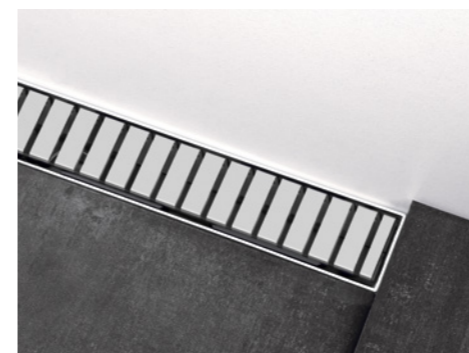

КОМПЛЕКТ ДЛЯ УСТАНОВКИ ДРЕНАЖНОГО КАНААЛА

Комплекты TECElinus различаются дизайном вставной части. В первый комплект входит двухсторонний вариант «2 в 1»: одна сторона — это основа для плитки, вторая — нержавеющая сталь. Во второй комплект входит решетка “straight” с классическим декором. Эти комплекты — наиболее универсальные варианты оформления дренажного канала, которые можно скомбинировать с большинством стандартных дизайнов душевой зоны.

Особенности серии TECElinus:

- Высокая пропускная способность
- Позволяет создать единое пространство пола и безбарьерную среду
- Уклон к центру для улучшения слива воды и самоочистки
- Декоративная панель из нержавеющей стали (максимальная испытательная нагрузка 300 кг в соответствии с классом нагрузки К3)
- Конструкция обеспечивает легкую и качественную очистку всех элементов
- Герметичные стыки для дополнительной гигиеничности
- Система гидроизоляции обеспечивает легкий монтаж и защиту от протечек
- Сифон с мембраной для двухступенчатой защиты от запахов: минимизирует испарение воды из затвора, блокирует движение воздушных масс из канализации
- Можно дополнить решеткой для волос

Комплект TECElinus для монтажа дренажного канала с основой для плитки "tile" и панелью "steel" 2 в 1

- Дренажный канал из нержавеющей стали
- Сифон DN 50, выход вбок, производительность при уровне воды 10/20 мм над решеткой 0,7/0,8 л/с. Высота гидрозатвора 25 мм
- Гидроизоляционная манжета
- Стакан гидрозатвора с мембраной
- Комплект опор, высота до 125 мм (до уровня чистового пола)
- Двухсторонняя вставка 2 в 1: основа для плитки "tile" и панель "steel"

Внимание! Минимальная высота монтажа 95 мм (от чернового пола до уровня чистового покрытия)