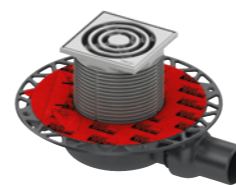

Артикул 3601100

62,00 €

Комплект точечного трапа с сифоном TECEdrainpoint S 110 «низкий горизонтальный» с универсальным фланцем Seal System

- Декоративная решетка, нержавеющая сталь, 100x100 мм
- Монтажный элемент
- Сифон пластиковый (PP) с «горизонтальным» поворотным отводом DN 50 и «прямым горизонтальным» входом DN 40 с заглушкой. Уровень гидрозатвора 27 мм. Производительность (согласно EN 1253) при уровне воды над решеткой 10/20 мм:
  - при минимальной высоте верхней части трапа: 0,52/0,61 л/с
  - при максимальной высоте верхней части трапа: 0,69/1,12 л/с