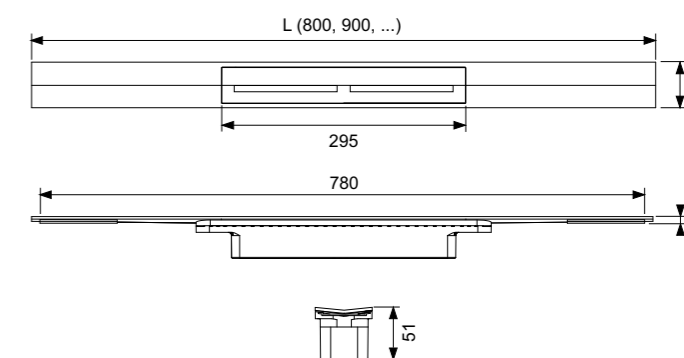

Артикул 641025

1332 €

Дополнительно приобретается:

- Звукоизоляционный мат для основания трапа, арт. 660001 (опционально)
- Решетка для волос, арт. 674002 (опционально)

- При установке у стены толщина облицовки стены должна составлять от 12 до 22 мм (включая слой клея). При этом видимый зазор между душевым профилем и облицовкой стены составит от 10 мм (при толщине облицовки 12 мм) до 1 мм (при толщине облицовки 22 мм)
- Для монтажа у стены (на уровне стены) или на любом расстоянии от стены