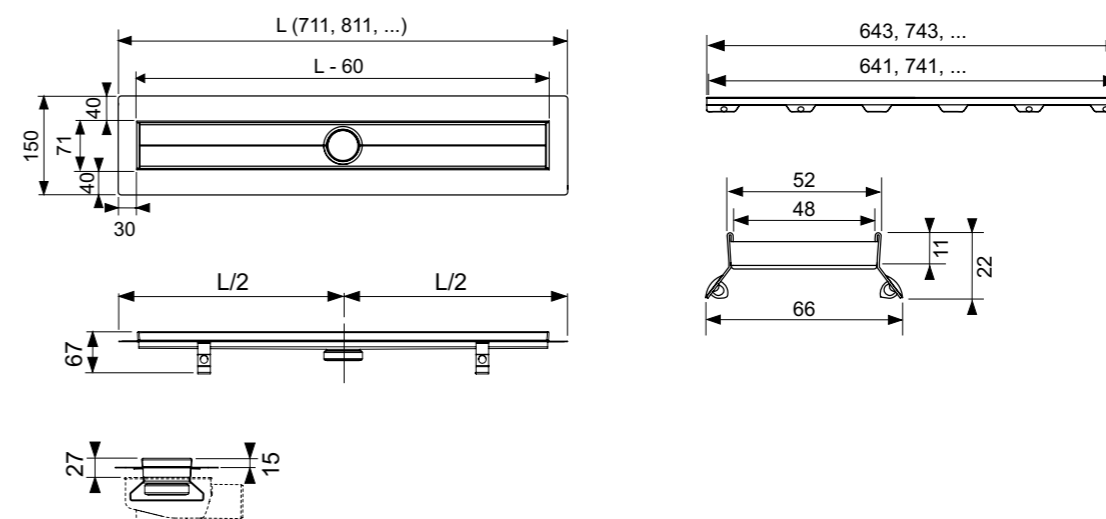

КОМПЛЕКТ ДЛЯ УСТАНОВКИ ДРЕНАЖНОГО КАНАЛА

Готовый комплект — одно из самых популярных и бюджетных решений для устройства дренажной системы. С одной стороны, это удобно и доступно, с другой — сохраняется выбор в дизайне и уровень качества, присущий всей серии TECEdrain.

Особенности серии TECEdrainline:

- Высокая пропускная способность
- Позволяет создать единое пространство пола и безбарьерную среду
- Уклон к центру для улучшения слива воды и самоочистки
- Декоративная панель из нержавеющей стали (максимальная испытательная нагрузка 300 кг в соответствии с классом нагрузки K3)
- Конструкция обеспечивает легкую и качественную очистку всех элементов
- Герметичные стыки для дополнительной гигиеничности
- Система гидроизоляции обеспечивает легкий монтаж и защиту от протечек
- Сифон с мембраной для двухступенчатой защиты от запахов: минимизирует испарение воды из затвора, блокирует движение воздушных масс из канализации
- Можно дополнить решеткой для волос

Комплект для монтажа дренажного канала TECEdrainline, панель "steel II", сатин

- Корпус канала с фланцем из нержавеющей полированной стали
- Предустановленная гидроизоляционная манжета
- Декоративная панель "steel II"
- Сифон DN 50, боковой слив
  - Установочная высота 95 мм
  - Пониженный уровень гидрозатвора 25 мм
  - Производительность с декоративной решеткой "steel II" – 0,7/0,8 л/с (согласно EN 1253) при уровне воды 10/20 мм над решеткой
- Стакан гидрозатвора с мембраной
- Комплект опор

Дополнительно приобретается:

- Звукоизоляционный мат для основания трапа, арт. 660001 (опционально)
- Решетка для волос, арт. 660005 (опционально)

Гидрозатвор с мембраной в комплекте