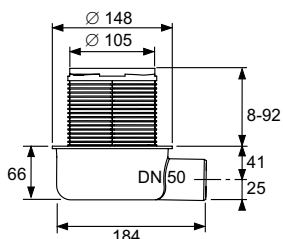

КОМПЛЕКТЫ ДЛЯ УСТАНОВКИ ТОЧЕЧНЫХ ТРАПОВ

Артикул

Наименование

Артикул 3601050

46,70 €

Комплект точечного трапа с сифоном TECEdrainpoint S 50 «низкий горизонтальный» без фланца

- Декоративная решетка, нержавеющая сталь, 100x100 мм
- Монтажный элемент
- Сифон пластиковый (PP) с «прямым горизонтальным» отводом DN 50 с заглушкой.

Уровень гидрозатвора 27 мм.

Производительность (согласно EN 1253) при уровне воды над решеткой 10/20 мм:

- при минимальной высоте верхней части трапа: 0,52/0,61 л/с
- при максимальной высоте верхней части трапа: 0,69/1,12 л/с