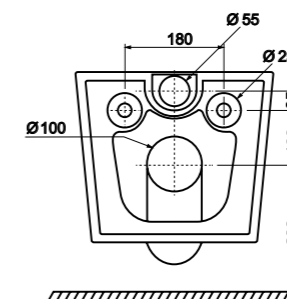

КОМПЛЕКТ С ПОДВЕСНЫМ УНИТАЗОМ TECEspring

MODEL R

В данной модели реализованы современные требования к технологическому оснащению и дизайну унитазов: скрытое подвесное крепление, крышка с микролифтом, безободковая чаша со смывом Tornado flush – тихим, эффективным и гигиеничным. Идеально сбалансированная форма делает эту модель оптимальным решением практически для любого интерьера, а легкое снятие крышки позволяет поддерживать безупречную чистоту.

Особенности унитаза:

- Технология смыва Tornado flush
- Низкий уровень шума смыва
- Экономичный и эффективный смыв
- Скрытый крепеж, выдерживающий до 400 кг
- Крышка-сиденье Slim с плавным опусканием и быстрым снятием
- Гарантия 10 лет на керамику
- Размер (ШxВxГ) 360x350x530 мм

Комплекты с унитазом TECEspring R

Белый глянцевый*

478 €

Артикул комплекта
K955103WCR

Белый глянцевый*

478 €

Артикул комплекта
K955203WCR

Хром глянцевый*

501 €

Артикул комплекта
K955101WCR

Хром глянцевый*

501 €

Артикул комплекта
K955201WCR

Черный матовый*

497 €

Артикул комплекта
K955102WCR

Черный матовый*

497 €

Артикул комплекта
K955202WCR

Черный матовый

497 €

Артикул комплекта
K955104WCR

Черный матовый

497 €

Артикул комплекта
K955204WCR

Нержавеющая сталь,
сатин

548 €

Артикул комплекта
K955301WCR

* С хромированным контуром клавиш.