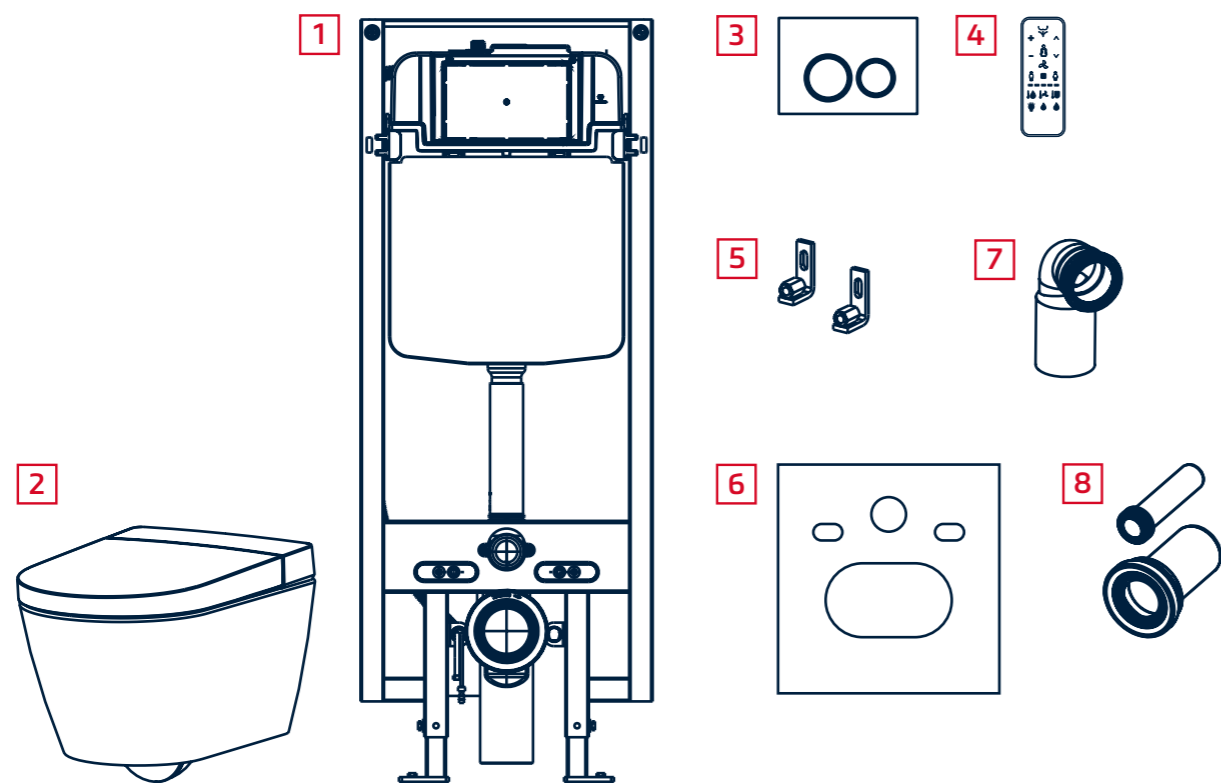

Выдвижные опоры (регулировка 0 - 200 мм)

TECEspring

КОМПЛЕКТ С ПАНЕЛЬЮ СМЫВА

В комплект входит все необходимое для подключения:

1. Застенный модуль TECEspring
2. Панель смыва TECEspring
3. Комплект крепежных элементов для установки модуля к стене
4. Звукоизоляционная прокладка для унитаза
5. Фановый отвод для подключения к канализации DN110.
6. Комплект патрубков для присоединения унитаза.

Особенности унитаза-биде:

- Дистанционный пульт управления
- Индивидуальная настройка функций
- Сушка и режим пульсации
- Подогрев сиденья
- Режим энергосбережения
- Смыв Tornado flush
- Система безопасности
- Фильтрация воздуха
- Микролифт
- Размер (ШxВxГ) 398 x 410 x 606 мм

Для удобства покупки и установки, унитаз-биде TECESpring поставляется в комплекте с настенным модулем, бачком, панелью смыва и крепежными элементами, — так чтобы все точно было под рукой.

Все необходимое для подключения в комплекте: