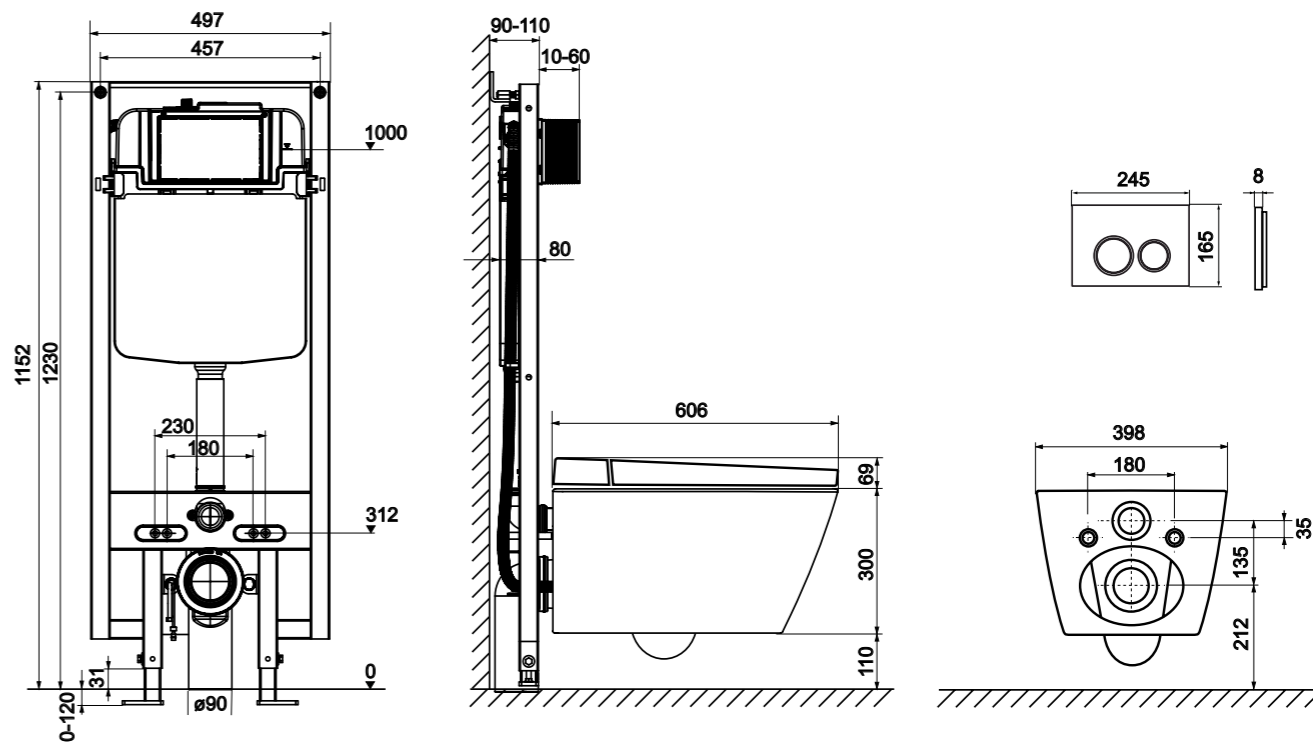

Особенности модуля:

- Объем бачка 6 л: настраиваемый объем малого смыва – от 3 до 5 л, большого – от 4 до 6 л
- Монтаж заливного вентиля сверху или сзади бачка
- Минимальная глубина установки 165 мм
- Несмотря на компактные размеры окна для установки панели смыва, бачок удобен в обслуживании
- Модуль выдерживает нагрузку до 400 кг
- Гарантия на все элементы модуля – 10 лет. Срок эксплуатации – 50 лет.

i Настенные модули TECESpring совместимы только с панелями смыва TECESpring R, TECESpring V и TECESpring S.

Артикул	Наименование
Артикул S955799	Комплект для монтажа настенного модуля TECESpring с подвесным унитазом-биде и панелью смыва
1785 €	• Настенный модуль (h=1152 мм) - Объем бачка 6 л: настраиваемый объем малого смыва – от 3 до 5 л, большого – от 4 до 6 л - Монтаж заливного вентиля сверху или сзади бачка - Минимальная глубина установки 165 мм - Фановый отвод DN 110 • Панель смыва TECESpring с круглыми клавишами, цвет хром глянцевый • Пульт дистанционного управления • Комплект крепежных элементов для установки модуля к стене • Прокладка звукоизоляционная для унитаза • Унитаз-биде TECESpring Дополнительно приобретается (опционально): • Горизонтальная фановая труба DN 90 (арт. AF042300-L18) • Адаптер DN 90/DN 110 (арт. AF042300-L19)