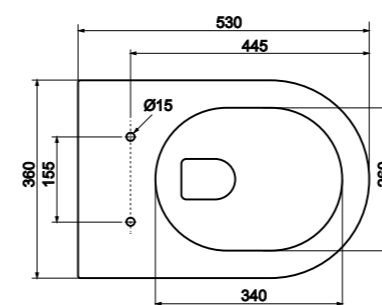

КОМПЛЕКТ С ПОДВЕСНЫМ УНИТАЗОМ TECEspring

MODEL R

В данной модели реализованы современные требования к технологическому оснащению и дизайну унитазов: скрытое подвесное крепление, крышка с микролифтом, безободковая чаша со смывом Tornado flush – тихим, эффективным и гигиеничным. Идеально сбалансированная форма делает эту модель оптимальным решением практически для любого интерьера, а легкое снятие крышки позволяет поддерживать безупречную чистоту.

Особенности унитаза:

- Технология смыва Tornado flush
- Низкий уровень шума смыва
- Экономичный и эффективный смыв
- Скрытый крепеж, выдерживающий до 400 кг
- Крышка-сиденье Slim с плавным опусканием и быстрым снятием
- Гарантия 10 лет на керамику
- Размер (ШxВxГ) 360x350x530 мм

Комплекты с унитазом TECEspring R

Белый глянцевый*

478 €

Артикул комплекта
K955103WCR

Белый глянцевый*

478 €

Артикул комплекта
K955203WCR

Хром глянцевый*

501 €

Артикул комплекта
K955101WCR

Хром глянцевый*

501 €

Артикул комплекта
K955201WCR

Черный матовый*

497 €

Артикул комплекта
K955102WCR

Черный матовый*

497 €

Артикул комплекта
K955202WCR

Черный матовый

497 €

Артикул комплекта
K955104WCR

Черный матовый

497 €

Артикул комплекта
K955204WCR

Нержавеющая сталь,
сатин

548 €

Артикул комплекта
K955301WCR

* С хромированным контуром клавиш.