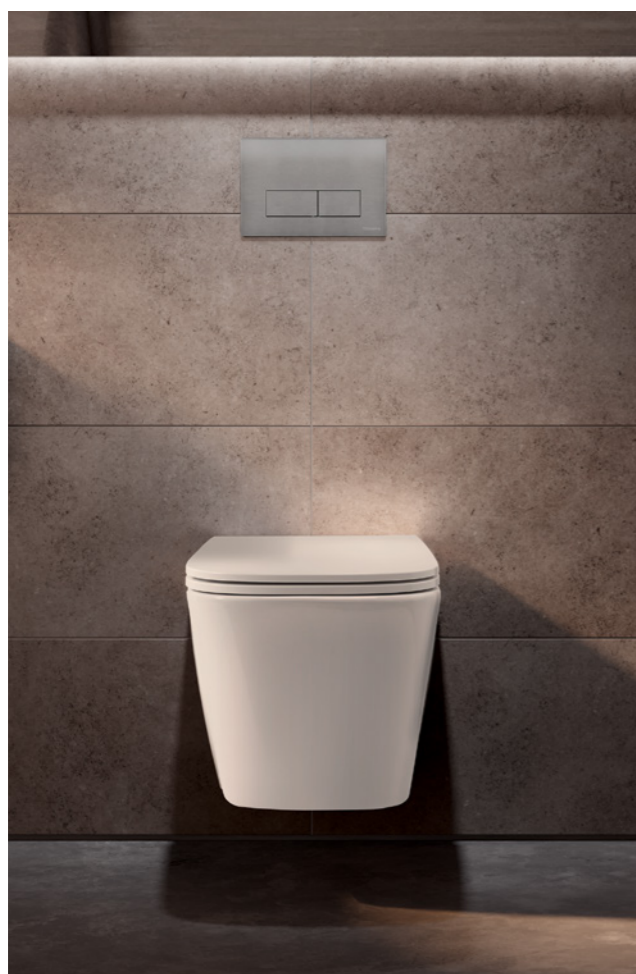

Артикул комплекта
K955204WCK

Нержавеющая сталь,
сатин

544 €

Артикул комплекта
K955301WCK

* С хромированным контуром клавиш.

MODEL S

Строгая геометричная форма, тяготеющая к прямым углам, хорошо сочетается с другими прямоугольными элементами интерьера: панелями смыва, плиткой, окнами или дверью. Благодаря безободковой конструкции в чаше нет труднодоступных мест. Это облегчает уход и позволяет отказаться от агрессивной бытовой химии. А для того чтобы вода не разбрызгивалась во время смыва, унитаз оснащен технологией Tornado flush, которая направляет воду по заданной траектории в виде спирали.

Особенности унитаза:

- Технология смыва Tornado flush
- Низкий уровень шума смыва
- Экономичный и эффективный смыв
- Скрытый крепеж, выдерживающий до 400 кг
- Крышка-сиденье Slim с плавным опусканием и быстрым снятием
- Гарантия 10 лет на керамику
- Размер (ШxВxГ) 340x350x515 мм