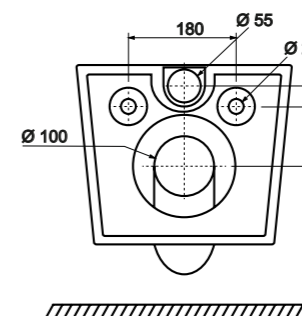

КОМПЛЕКТ С ПОДВЕСНЫМ УНИТАЗОМ TECEspring

MODEL K

Наиболее компактная модель в коллекции TECEspring, позволяющая сэкономить пространство перед унитазом. Обтекаемые линии, лаконичная форма и продуманная конструкция, отвечающая современным требованиям к унитазу.

Особенности унитаза:

- Технология смыва Tornado flush
- Низкий уровень шума смыва
- Экономичный и эффективный смыв
- Скрытый крепеж, выдерживающий до 400 кг
- Крышка-сиденье Slim с плавным опусканием и быстрым снятием
- Гарантия 10 лет на керамику
- Размер (ШxВxГ) 360x350x480 мм

Комплекты с унитазом TECEspring K

Белый глянцевый*

473 €

Артикул комплекта
K955103WCK

Белый глянцевый*

473 €

Артикул комплекта
K955203WCK

Хром глянцевый*

497 €

Артикул комплекта
K955101WCK

Хром глянцевый*

497 €

Артикул комплекта
K955201WCK

Черный матовый*

492 €

Артикул комплекта
K955102WCK

Черный матовый*

492 €

Артикул комплекта
K955202WCK

Черный матовый

492 €

Артикул комплекта
K955104WCK

Черный матовый

492 €

Артикул комплекта
K955204WCK

Нержавеющая сталь,
сатин

544 €

Артикул комплекта
K955301WCK

* С хромированным контуром клавиш.