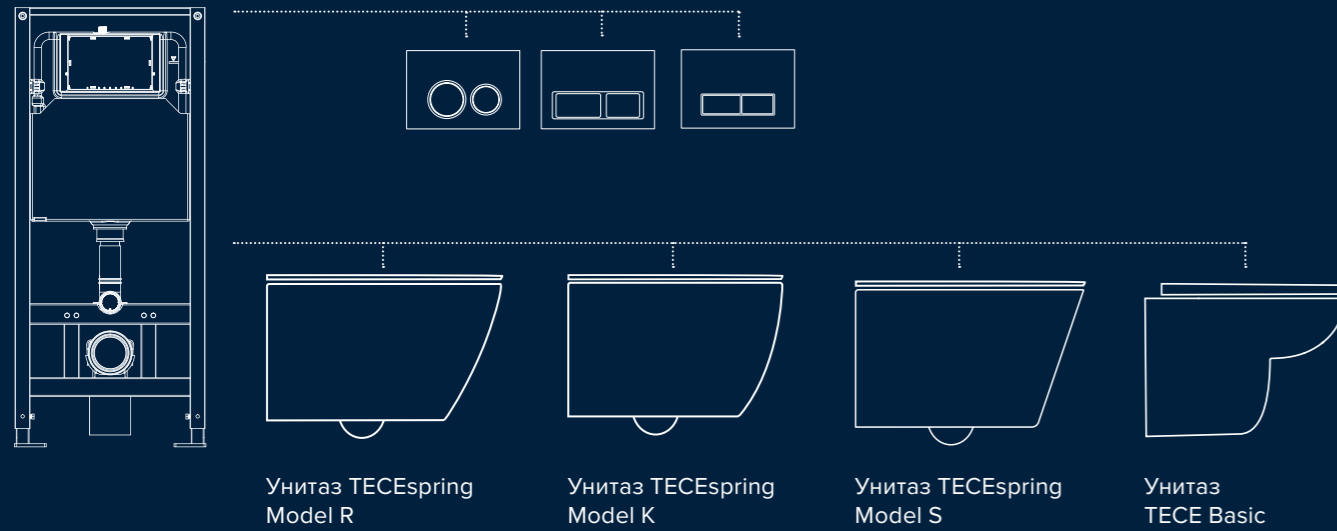

TECE

ГОТОВЫЕ РЕШЕНИЯ
ДЛЯ ВАННЫХ КОМНАТ
03.2024

close to you

АССОРТИМЕНТ ГОТОВЫХ КОМПЛЕКТОВ

Комплекты с настенным модулем
TECESpring, подвесным унитазом
и панелью смыва

Комплект с настенным модулем
с унитазом-биде и панелью смыва
TECESpring R