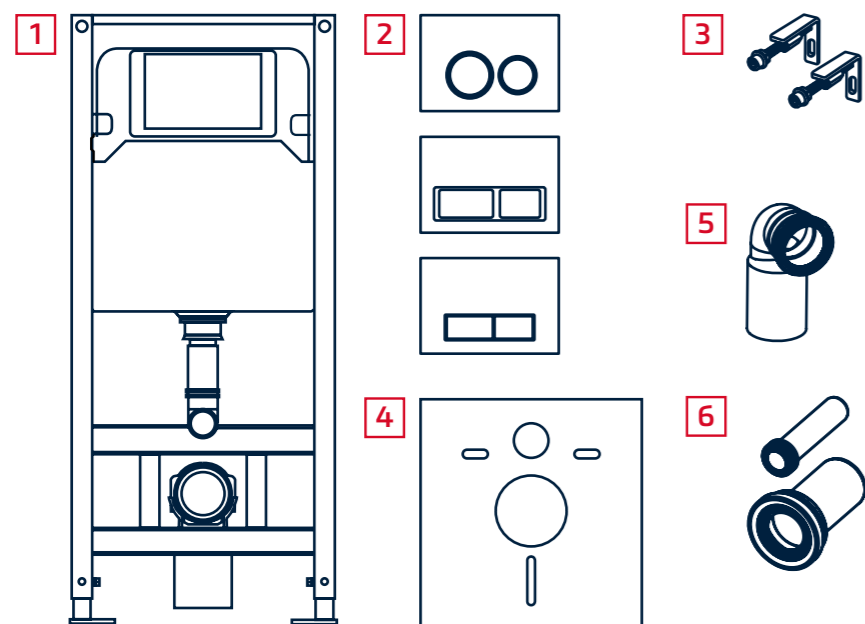

 Технология двойного смыва, позволяет экономить воду

 Отметка 1 м от уровня пола

Монтажный туннель

 Объем бачка 6 л

Установочное расстояние 180 и 230 мм. Модули совместимы со всеми унитазами

Предустановленные опоры для унитазов с уменьшенной высотой

Выдвижные опоры (регулировка 0 - 200 мм)

TECEspring

КОМПЛЕКТ С ПАНЕЛЬЮ СМЫВА

В комплект входит все необходимое для подключения:

1. Застенный модуль TECEspring
2. Панель смыва TECEspring
3. Комплект крепежных элементов для установки модуля к стене
4. Звукоизоляционная прокладка для унитаза
5. Фановый отвод для подключения к канализации DN110.
6. Комплект патрубков для присоединения унитаза.