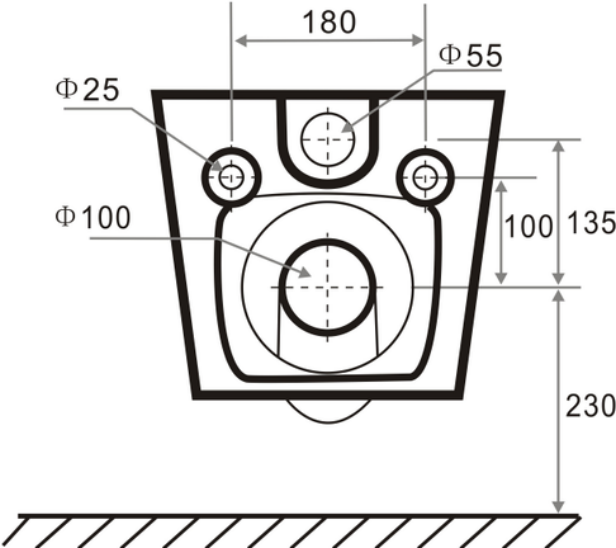

360*480*350mm

01 TECE Spring WC K 9700997

02 TECE Spring WC R 9700998

360*530*350mm

02 TECE Spring WC R 9700998

03 TECE Spring WC S 9700996

340*515*350mm

03 TECE Spring WC S 9700996