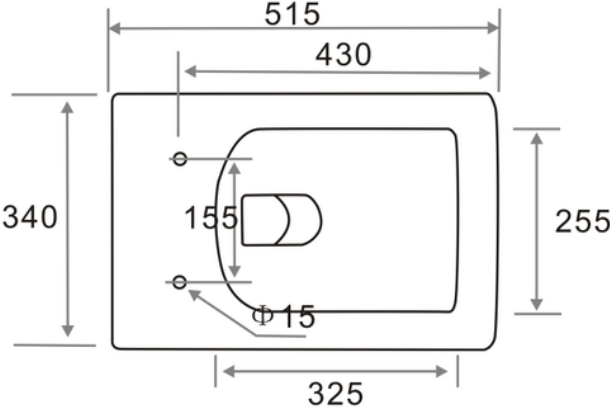

360*480*350mm

01 TECE Spring WC K 9700997

02 TECE Spring WC R 9700998

360*530*350mm

02 TECE Spring WC R 9700998

03 TECE Spring WC S 9700996

340*515*350mm

03 TECE Spring WC S 9700996