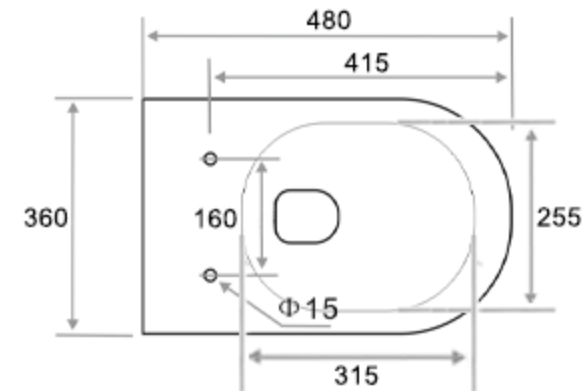

TECE Spring

WC K / R / S

Welcome Presentation

01 TECE Spring WC K

02 TECE Spring WC R

03 TECE Spring WC S

04 Warranty service

01 TECE Spring WC K 9700997

360*480*350mm

01 TECE Spring WC K 9700997

02 TECE Spring WC R 9700998

360*530*350mm

02 TECE Spring WC R 9700998

03 TECE Spring WC S 9700996

340*515*350mm

03 TECE Spring WC S 9700996