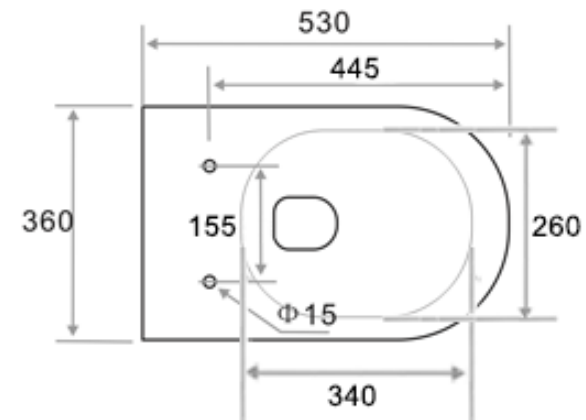

360*480*350mm

01 TECE Spring WC K 9700997

02 TECE Spring WC R 9700998

360*530*350mm

02 TECE Spring WC R 9700998

03 TECE Spring WC S 9700996

340*515*350mm

03 TECE Spring WC S 9700996