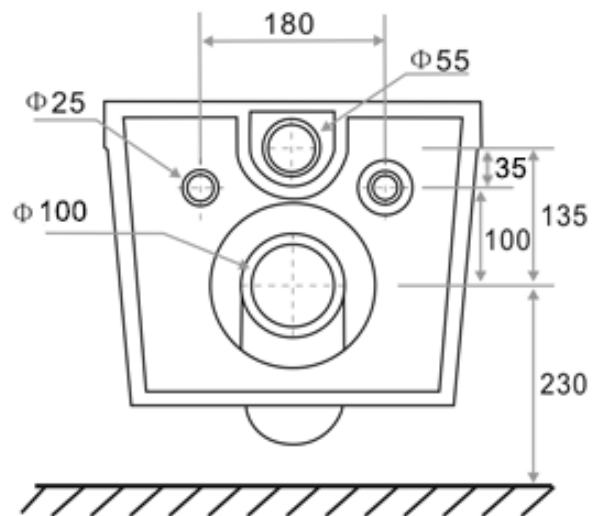

360*480*350mm

01 TECE Spring WC K 9700997

02 TECE Spring WC R 9700998

360*530*350mm

02 TECE Spring WC R 9700998

03 TECE Spring WC S 9700996

340*515*350mm

03 TECE Spring WC S 9700996