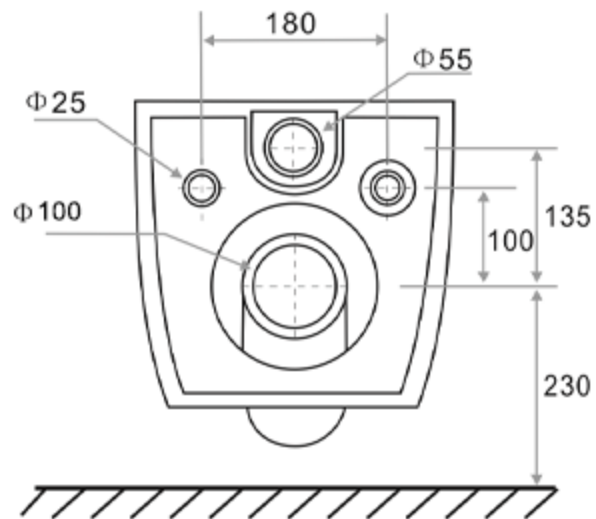

360*480*350mm

01 TECE Spring WC K 9700997

02 TECE Spring WC R 9700998

360*530*350mm

02 TECE Spring WC R 9700998

03 TECE Spring WC S 9700996

340*515*350mm

03 TECE Spring WC S 9700996